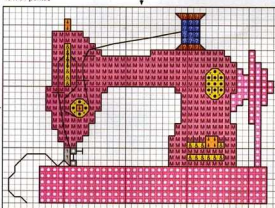

42 x 16 pontos

ANCHOR MOULINE				
Cor	Pontos Cruz	24 Pontos Cruz	160 Pontos Cruz	Pontos-Áreas
9				
46				
47				
50				
52				
54				
62				
68				
69				
92				
128				
143				
205				
206				
206				
208				
215				
218				
219				
284				
285				
291				
298				
304				
370				
388				
403				
410				
860				
869				
870				
907				
1048				
1049				
1070				
1090				

42 x 26 pontos

43 x 31 pontos

11 x 31 pontos

24 x 31 pontos

30 x 31 pontos