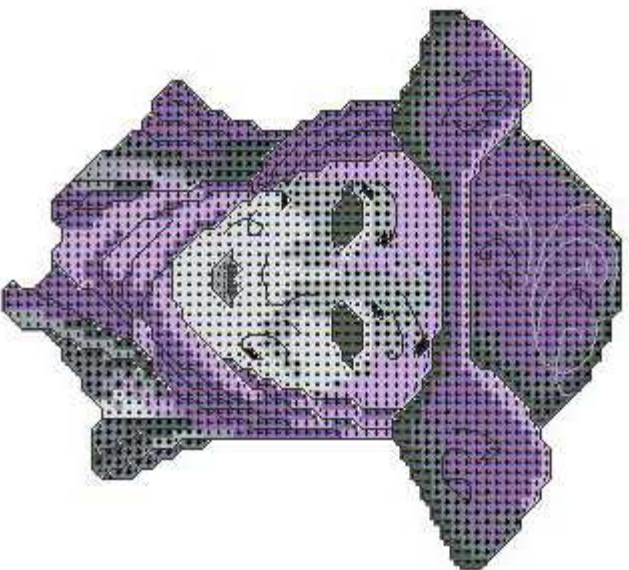

Designed by: [www.ideapuntocroce.it](http://www.ideapuntocroce.it)

Size: 56w X 62h

### Full, Half, & Quarter Stitches

DMC	Anchor	Color
■	310	Black
■	208	Lavender-VV DK
■	210	Lavender-MD
■	762	Pearl Gray-VV LT
■	415	Pearl Gray
■	318	Steel Gray-LT
■	413	Pewter Gray-DK
■	317	Pewter Gray
■	414	Steel Gray-DK

### Back Stitches

Color	
■	Black
■	Steel Gray-LT