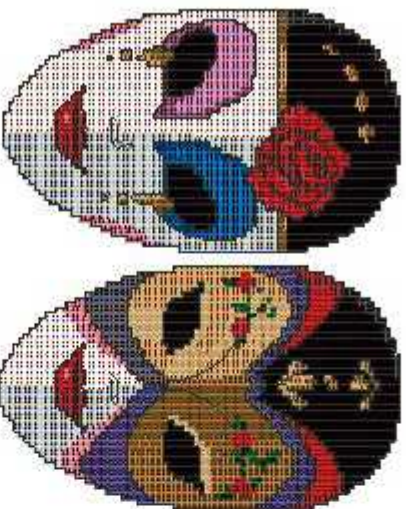

Designed by: www.ideeapuntocroce.it

Size: 97w X 78h

Full, Half, & Quarter Stitches

DMC Anchor Color

	310	403	Black
	3826	1049	Golden Brown
	3776	1048	Mahogany-LT
	402	1047	Mahogany-VY LT
	3608	86	Plum-VY LT
	3607	87	Plum-LT
	995	410	Electric Blue-DK
	3843	1089	Electric Blue
	666	46	Christmas Red-BRT
	304	1006	Christmas Red-MD
	3801	35	Christmas Red-LT
	3706	33	Melon-MD
	168	848	Pewter-VY LT
	3865	2	Winter White
	762	234	Pearl Gray-VY LT
	333	119	Blue Violet-VY DK
	155	109	Blue Violet-MD DK
	3708	31	Melon-LT
	3856	367	Mahogany-UL VY LT
	699	923	Christmas Green
	700	228	Christmas Green-BRT
	702	226	Kelly Green
	3799	236	Pewter Gray-VY DK