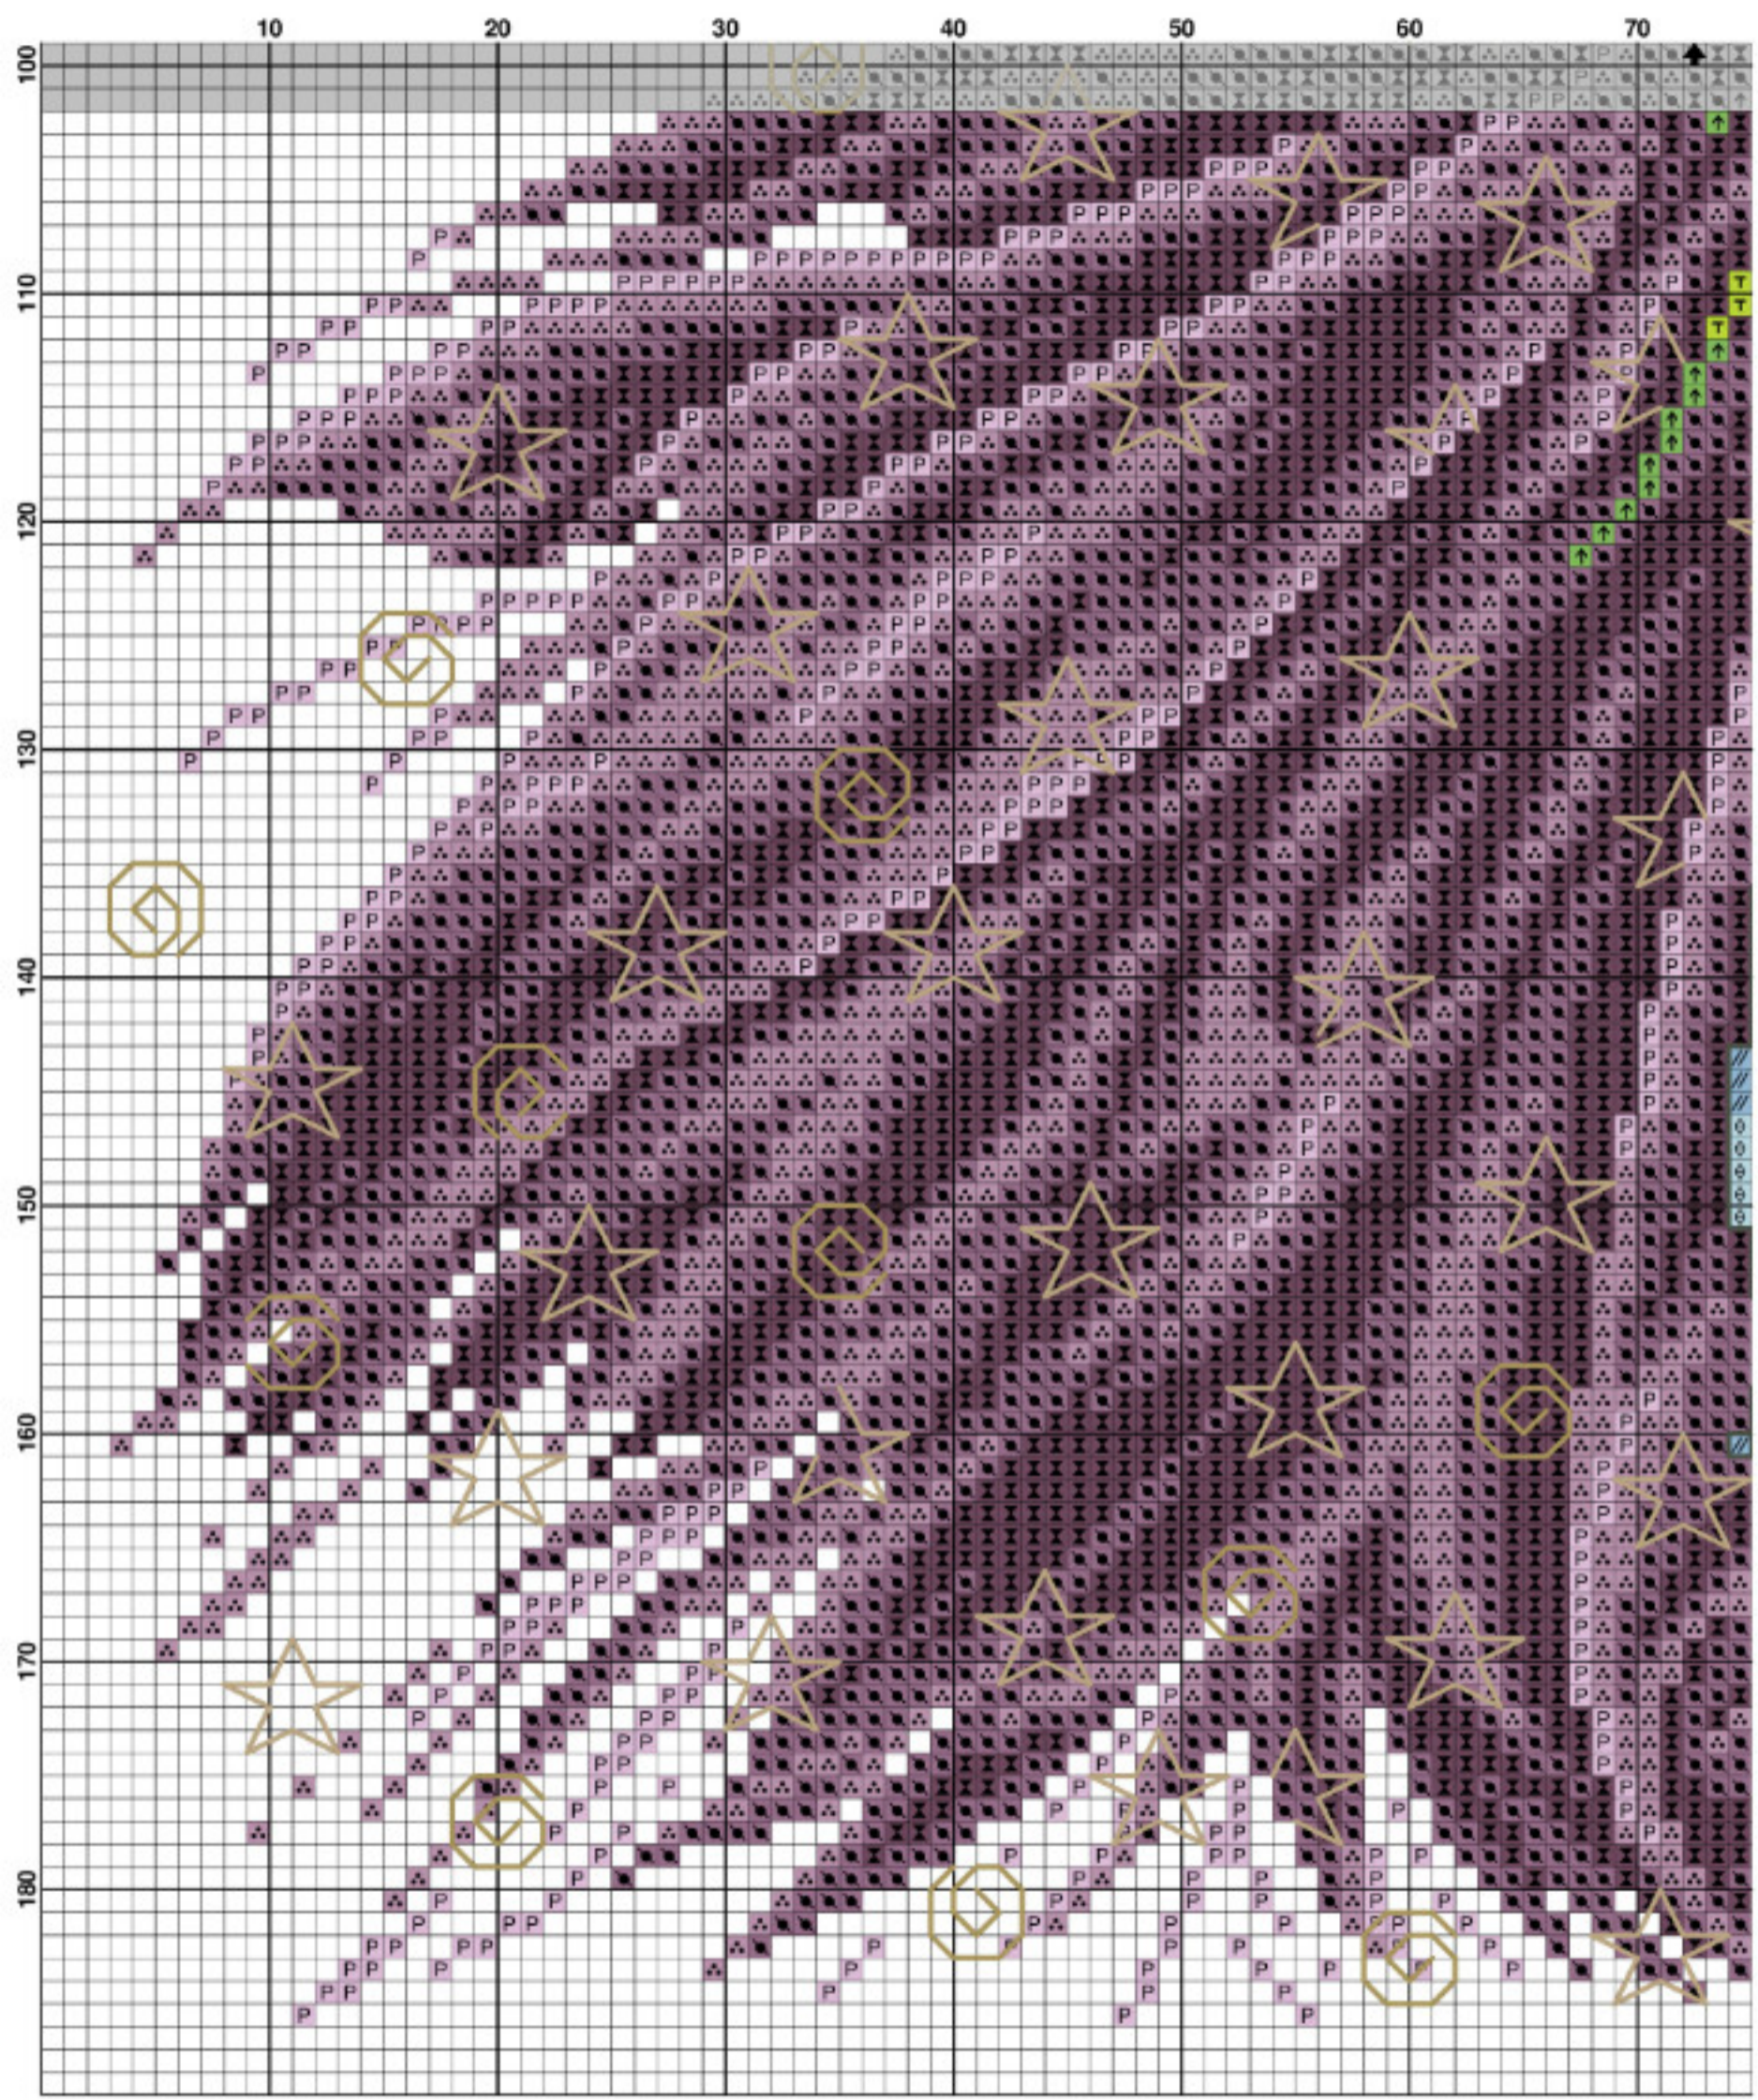

vk.com/clubrucodelnic

Symbol	Strands	Type	Number	Color
 	2	DMC Lgt Eff	E677	E677
 	2	DMC Lgt Eff	E3837	E3837

## Floss Used for Back Stitches:

Symbol	Strands	Type	Number	Color
 	1	DMC	434	Brown-LT
 	1	DMC	3799	Pewter Gray-VY DK
 	1	DMC	3831	Raspberry-DK
 	2	DMC Lgt Eff	E677	E677
 	2	DMC Lgt Eff	E3821	E3821

## Beads Used:

Symbol	Type	Number	Color
 	MH GS Bead	02026	Crystal Blue

**Floss Used for Full Stitches:**

Symbol	Strands	Type	Number	Color
	2	DMC	1	White
	2	DMC	153	Violet-VY LT
	2	DMC	155	Blue Violet-MD DK
	2	DMC	159	Gray Blue-LT
	2	DMC	160	Gray Blue-MD
	2	DMC	161	Gray Blue
	2	DMC	229	Madreira
	2	DMC	322	Baby Blue-DK
	2	DMC	434	Brown-LT
	2	DMC	703	Chartreuse
	2	DMC	726	Topaz-LT
	2	DMC	776	Pink-MD
	2	DMC	818	Baby Pink
	2	DMC	898	Coffee Brown-VY DK
	2	DMC	899	Rose-MD
	2	DMC	927	Gray Green-LT
	2	DMC	928	Gray Green-VY LT
	2	DMC	945	Tawny
	2	DMC	951	Tawny-LT
	2	DMC	3746	Blue Violet-DK
	2	DMC	3755	Baby Blue
	2	DMC	3770	Tawny-VY LT
	2	DMC	3799	Pewter Gray-VY DK
	2	DMC	3820	Straw-DK
	2	DMC	3834	Grape-DK
	2	DMC	3835	Grape-MD
	2	DMC	3836	Grape-LT
	2	DMC	3841	Baby Blue-Pale
	2	DMC	3894	Very Light Parrot Green
	2	DMC Lgt Eff	E155	E155
	2	DMC Lgt Eff	E677	E677
	2	DMC Lgt Eff	E3821	E3821
	2	DMC Lgt Eff	E3837	E3837