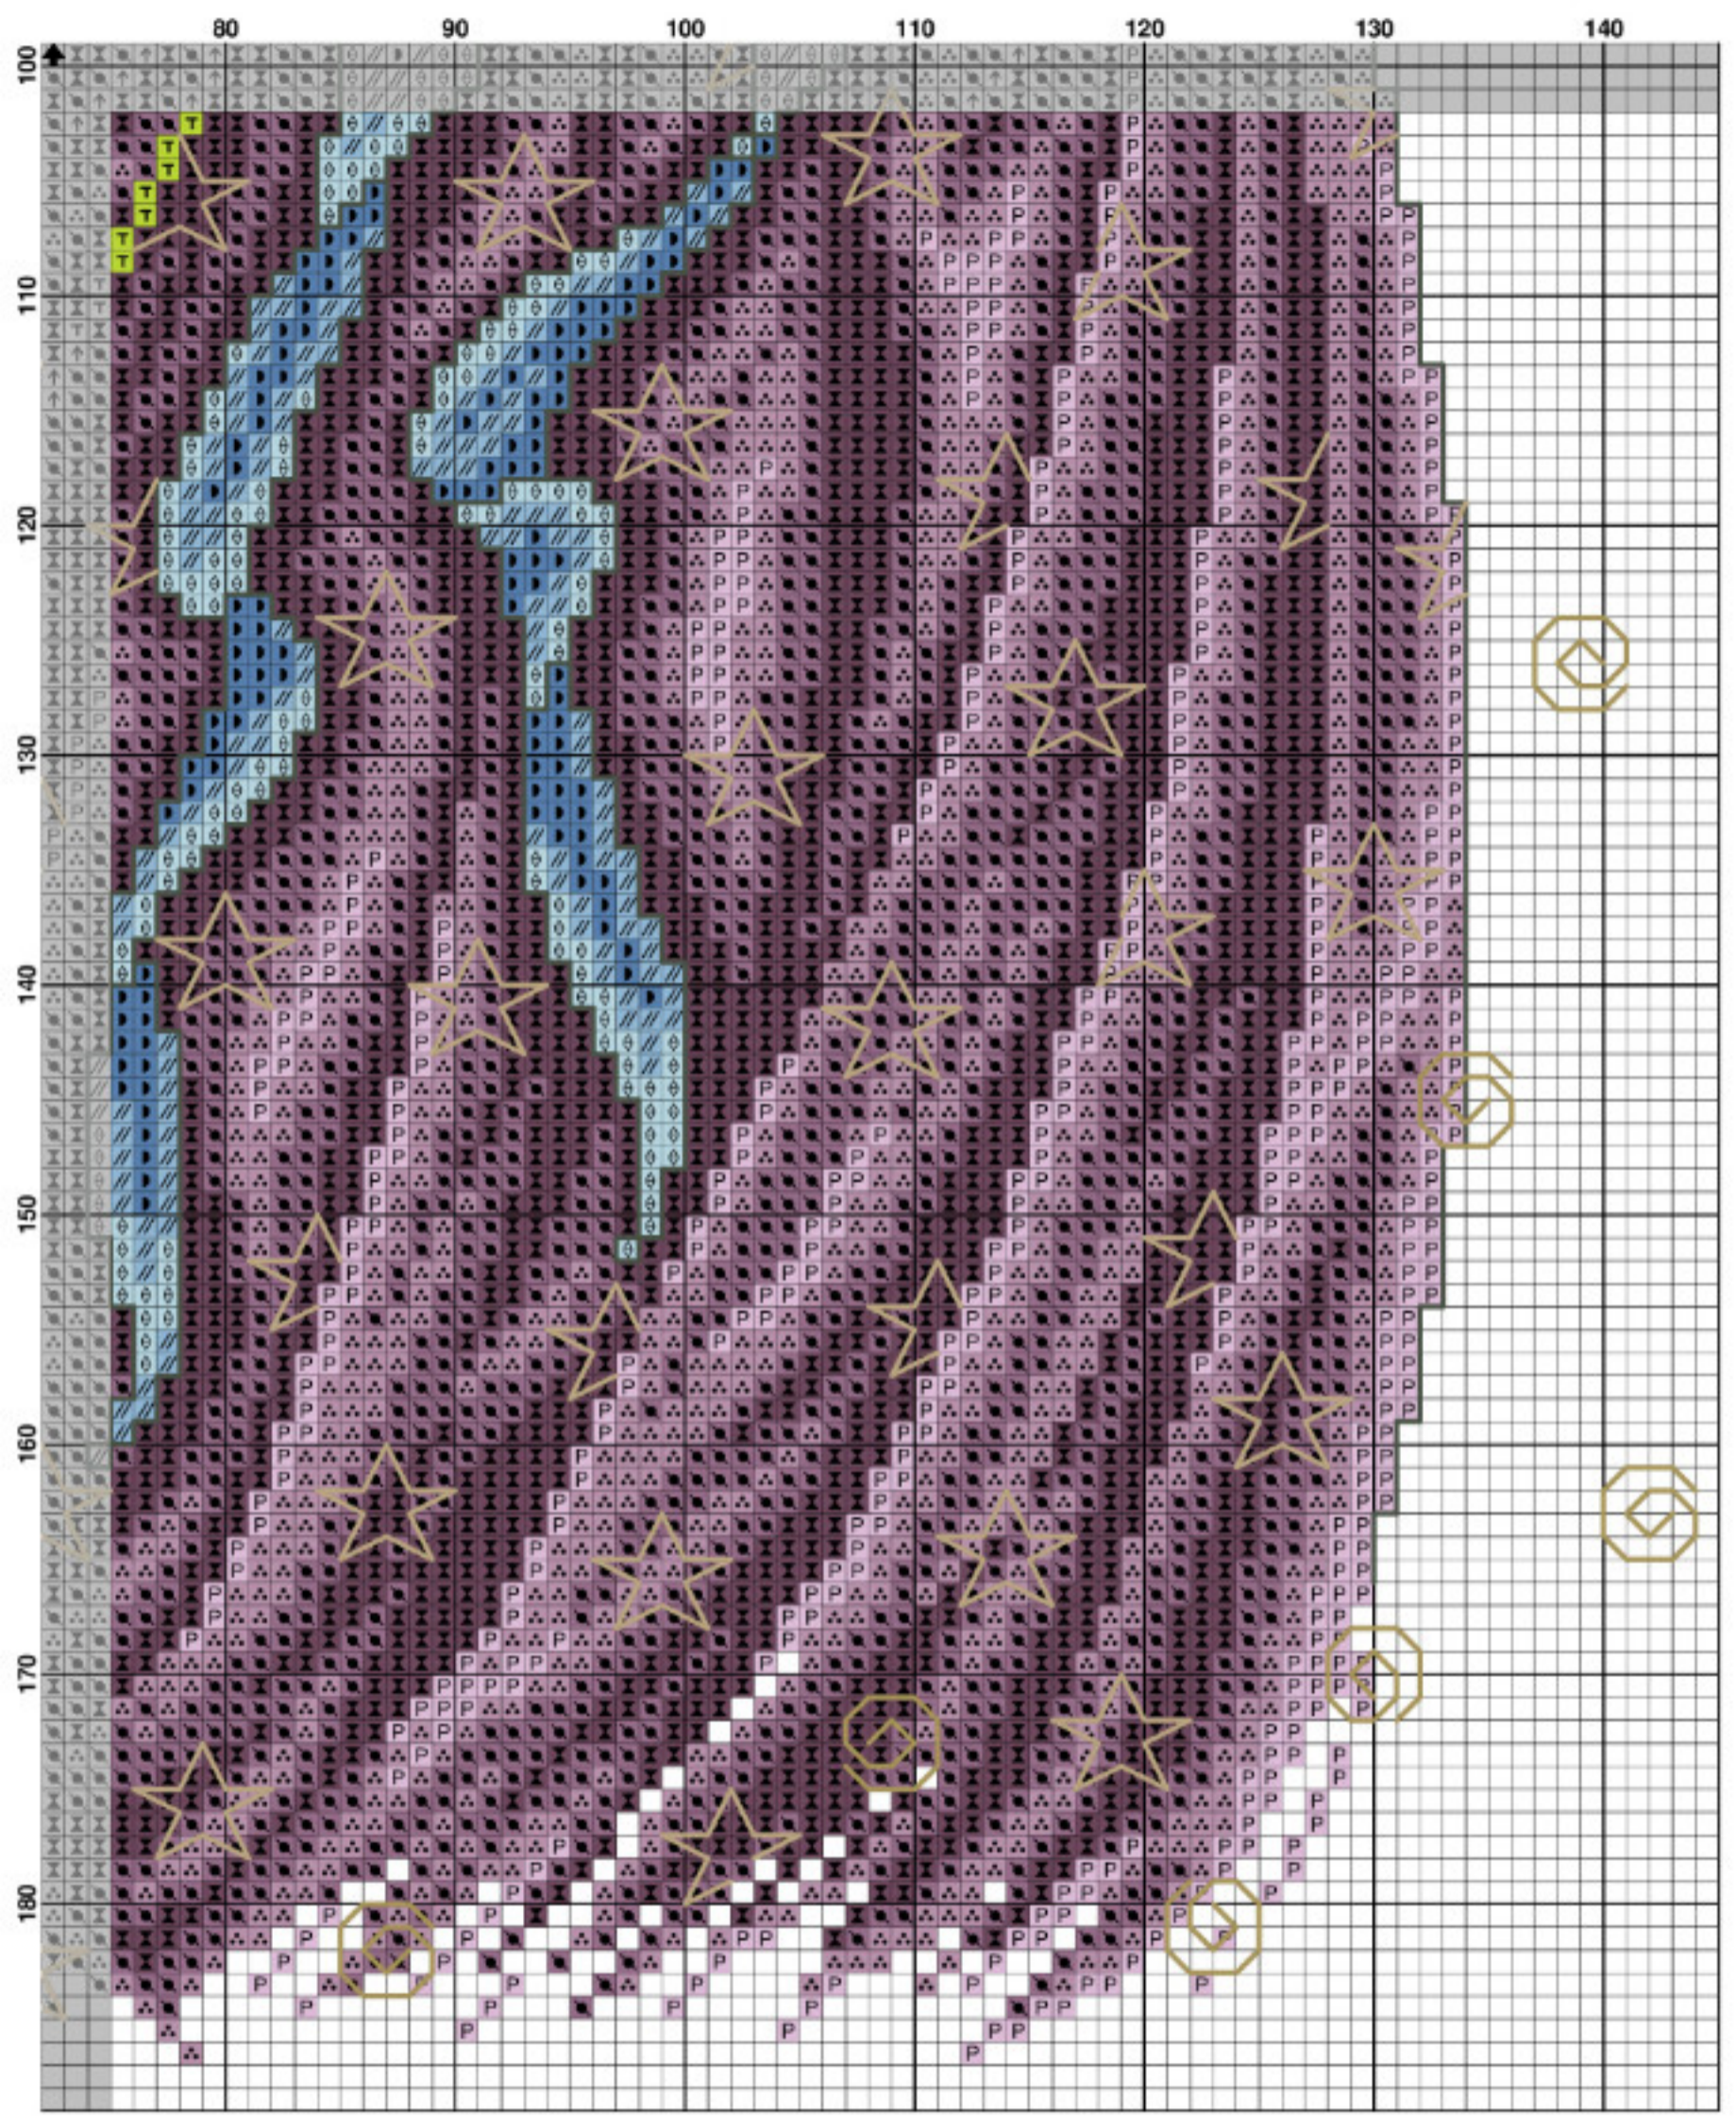

vk.com/clubrucodelnic

Symbol	Strands	Type	Number	Color
 	2	DMC Lgt Eff	E677	E677
 	2	DMC Lgt Eff	E3837	E3837

## Floss Used for Back Stitches:

Symbol	Strands	Type	Number	Color
 	1	DMC	434	Brown-LT
 	1	DMC	3799	Pewter Gray-VY DK
 	1	DMC	3831	Raspberry-DK
 	2	DMC Lgt Eff	E677	E677
 	2	DMC Lgt Eff	E3821	E3821

## Beads Used:

Symbol	Type	Number	Color
 	MH GS Bead	02026	Crystal Blue

**Floss Used for Full Stitches:**

Symbol	Strands	Type	Number	Color
	2	DMC	1	White
	2	DMC	153	Violet-VY LT
	2	DMC	155	Blue Violet-MD DK
	2	DMC	159	Gray Blue-LT
	2	DMC	160	Gray Blue-MD
	2	DMC	161	Gray Blue
	2	DMC	229	Madreira
	2	DMC	322	Baby Blue-DK
	2	DMC	434	Brown-LT
	2	DMC	703	Chartreuse
	2	DMC	726	Topaz-LT
	2	DMC	776	Pink-MD
	2	DMC	818	Baby Pink
	2	DMC	898	Coffee Brown-VY DK
	2	DMC	899	Rose-MD
	2	DMC	927	Gray Green-LT
	2	DMC	928	Gray Green-VY LT
	2	DMC	945	Tawny
	2	DMC	951	Tawny-LT
	2	DMC	3746	Blue Violet-DK
	2	DMC	3755	Baby Blue
	2	DMC	3770	Tawny-VY LT
	2	DMC	3799	Pewter Gray-VY DK
	2	DMC	3820	Straw-DK
	2	DMC	3834	Grape-DK
	2	DMC	3835	Grape-MD
	2	DMC	3836	Grape-LT
	2	DMC	3841	Baby Blue-Pale
	2	DMC	3894	Very Light Parrot Green
	2	DMC Lgt Eff	E155	E155
	2	DMC Lgt Eff	E677	E677
	2	DMC Lgt Eff	E3821	E3821
	2	DMC Lgt Eff	E3837	E3837