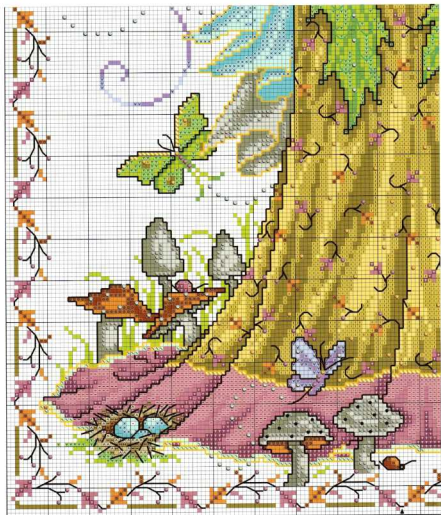

Bottom left