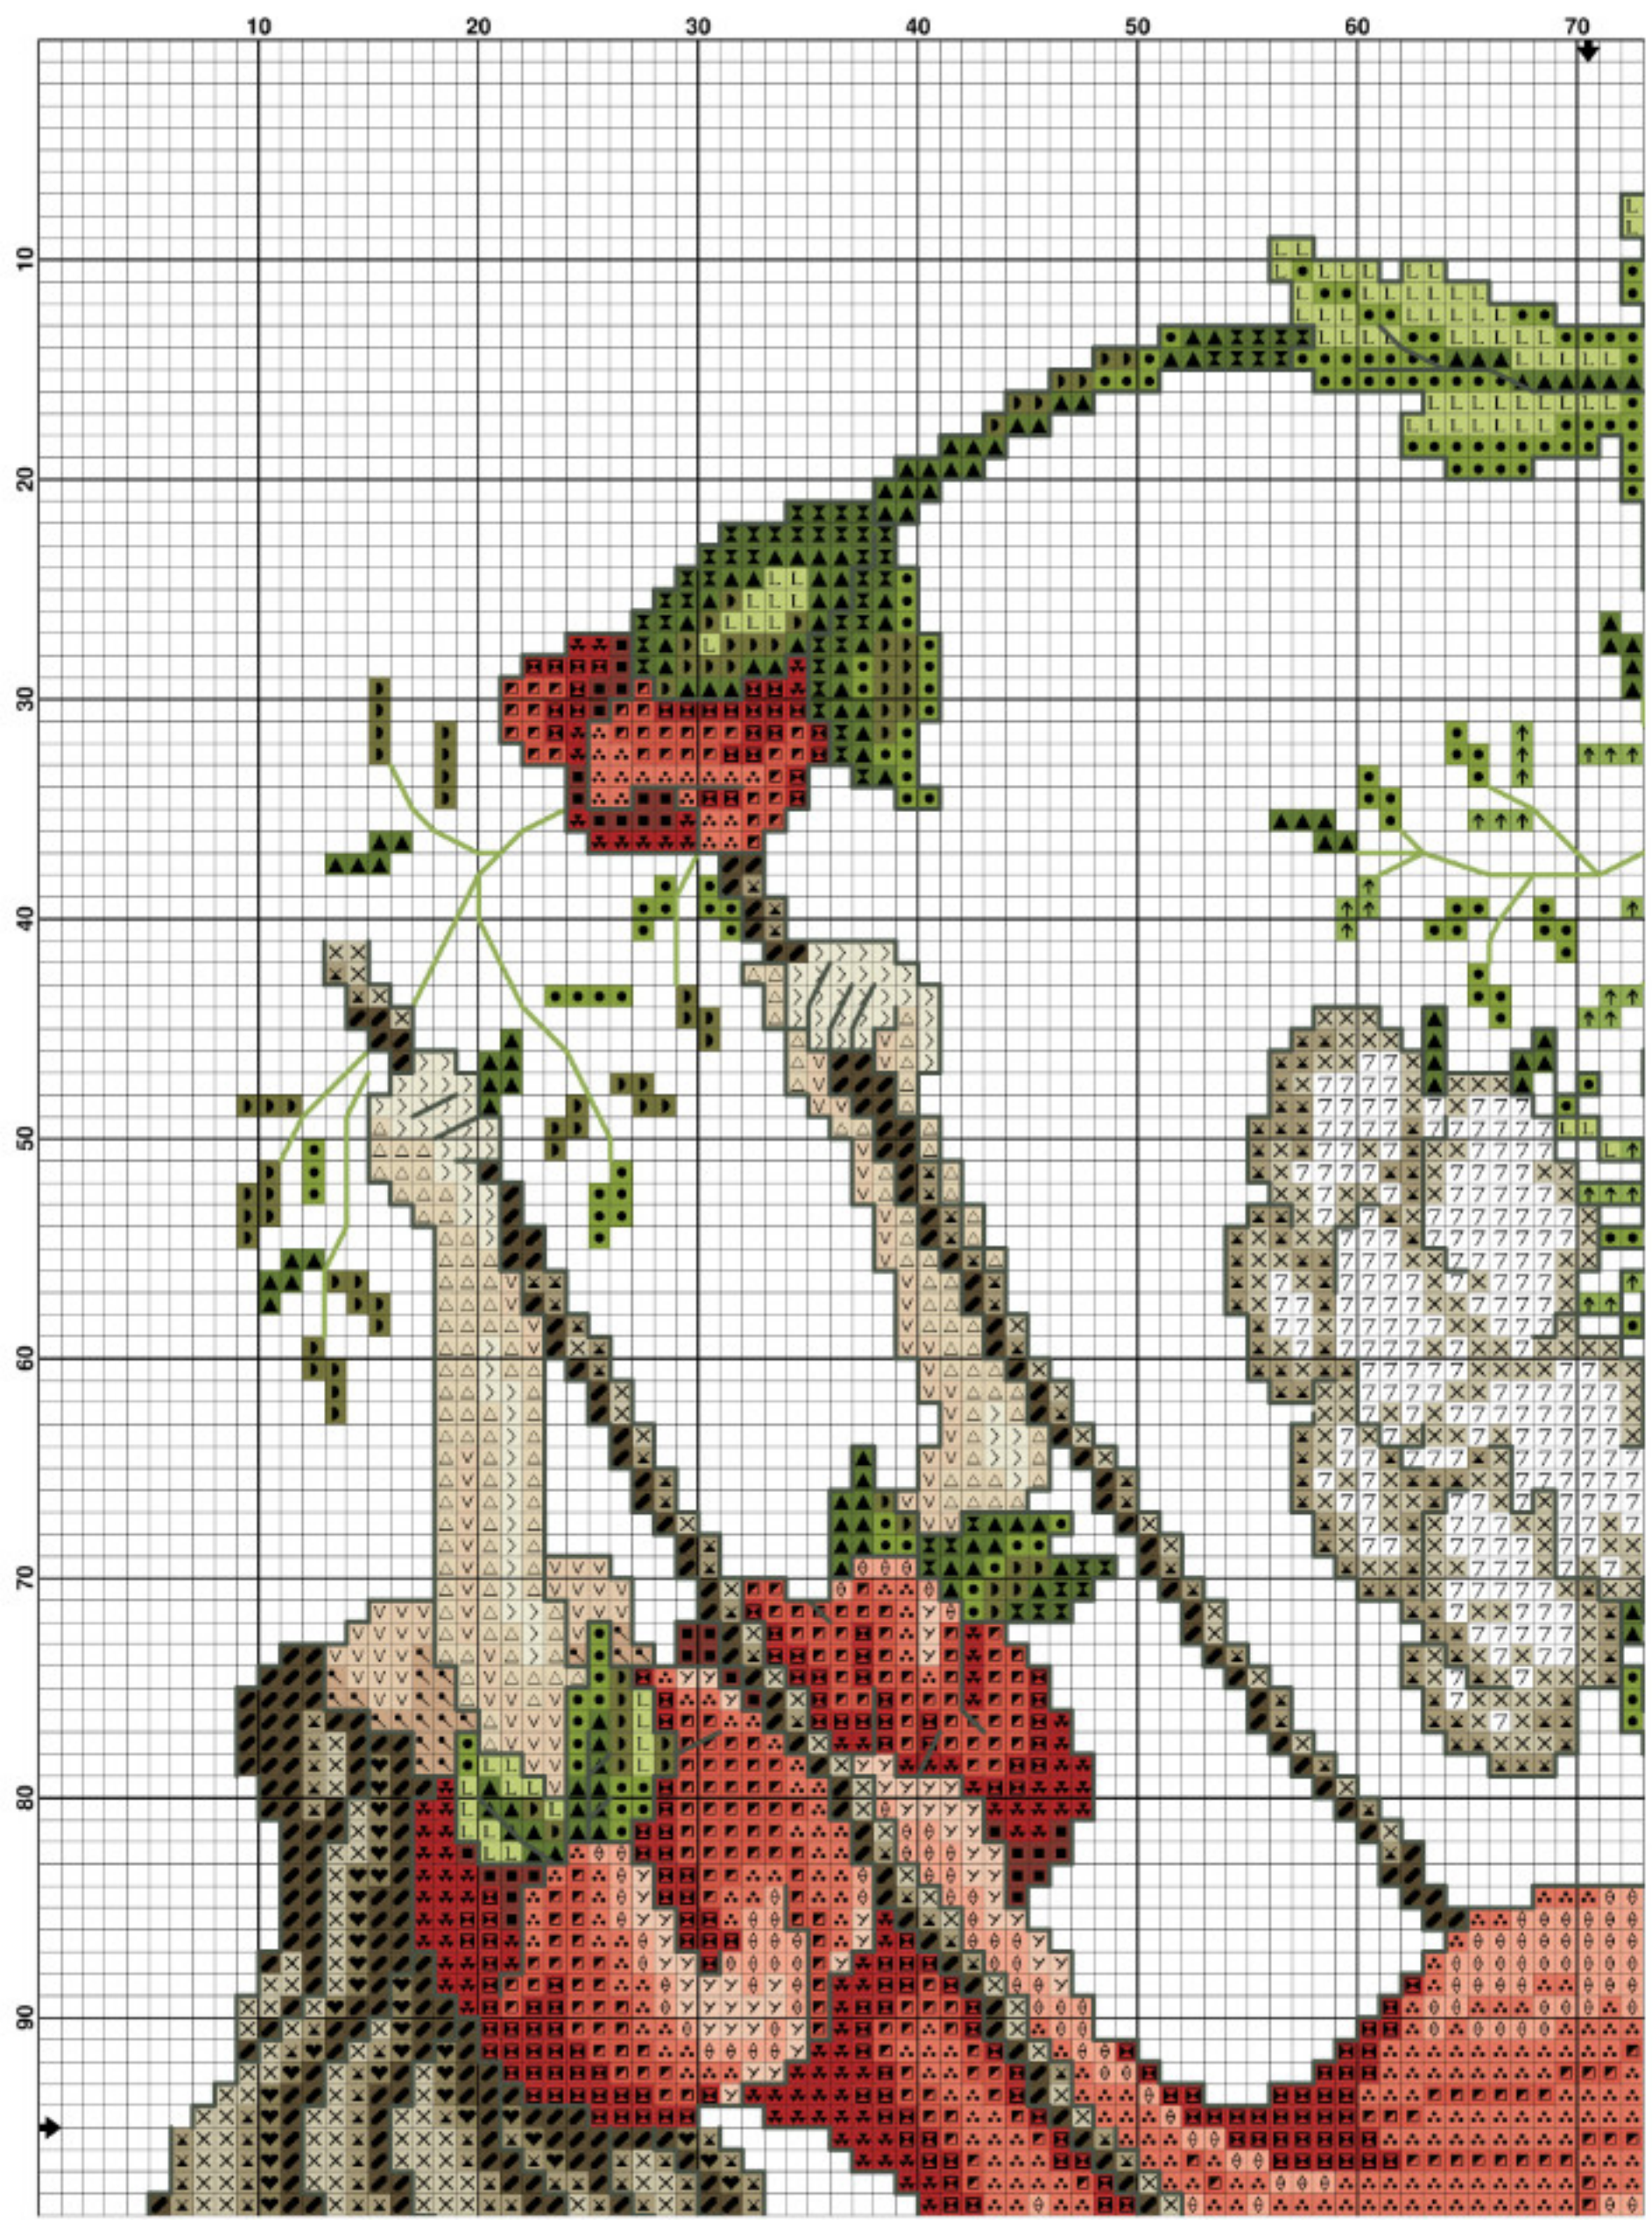

[vk.com/clubrucodeinic](https://vk.com/clubrucodeinic)

**Pattern Name:** Сказочный календарь  
**Copyright:** Lenhen  
**Fabric:** Aida 14, White  
 131w X 177h Stitches  
**Size:** 14 Count, 23.77w X 32.11h cm

**Floss Used for Back Stitches:**

| Symbol | Strands | Type | Number | Color               |
|--------|---------|------|--------|---------------------|
|        | 1       | DMC  | 471    | Avocado Green-VY LT |
|        | 1       | DMC  | 3799   | Pewter Gray-VY DK   |