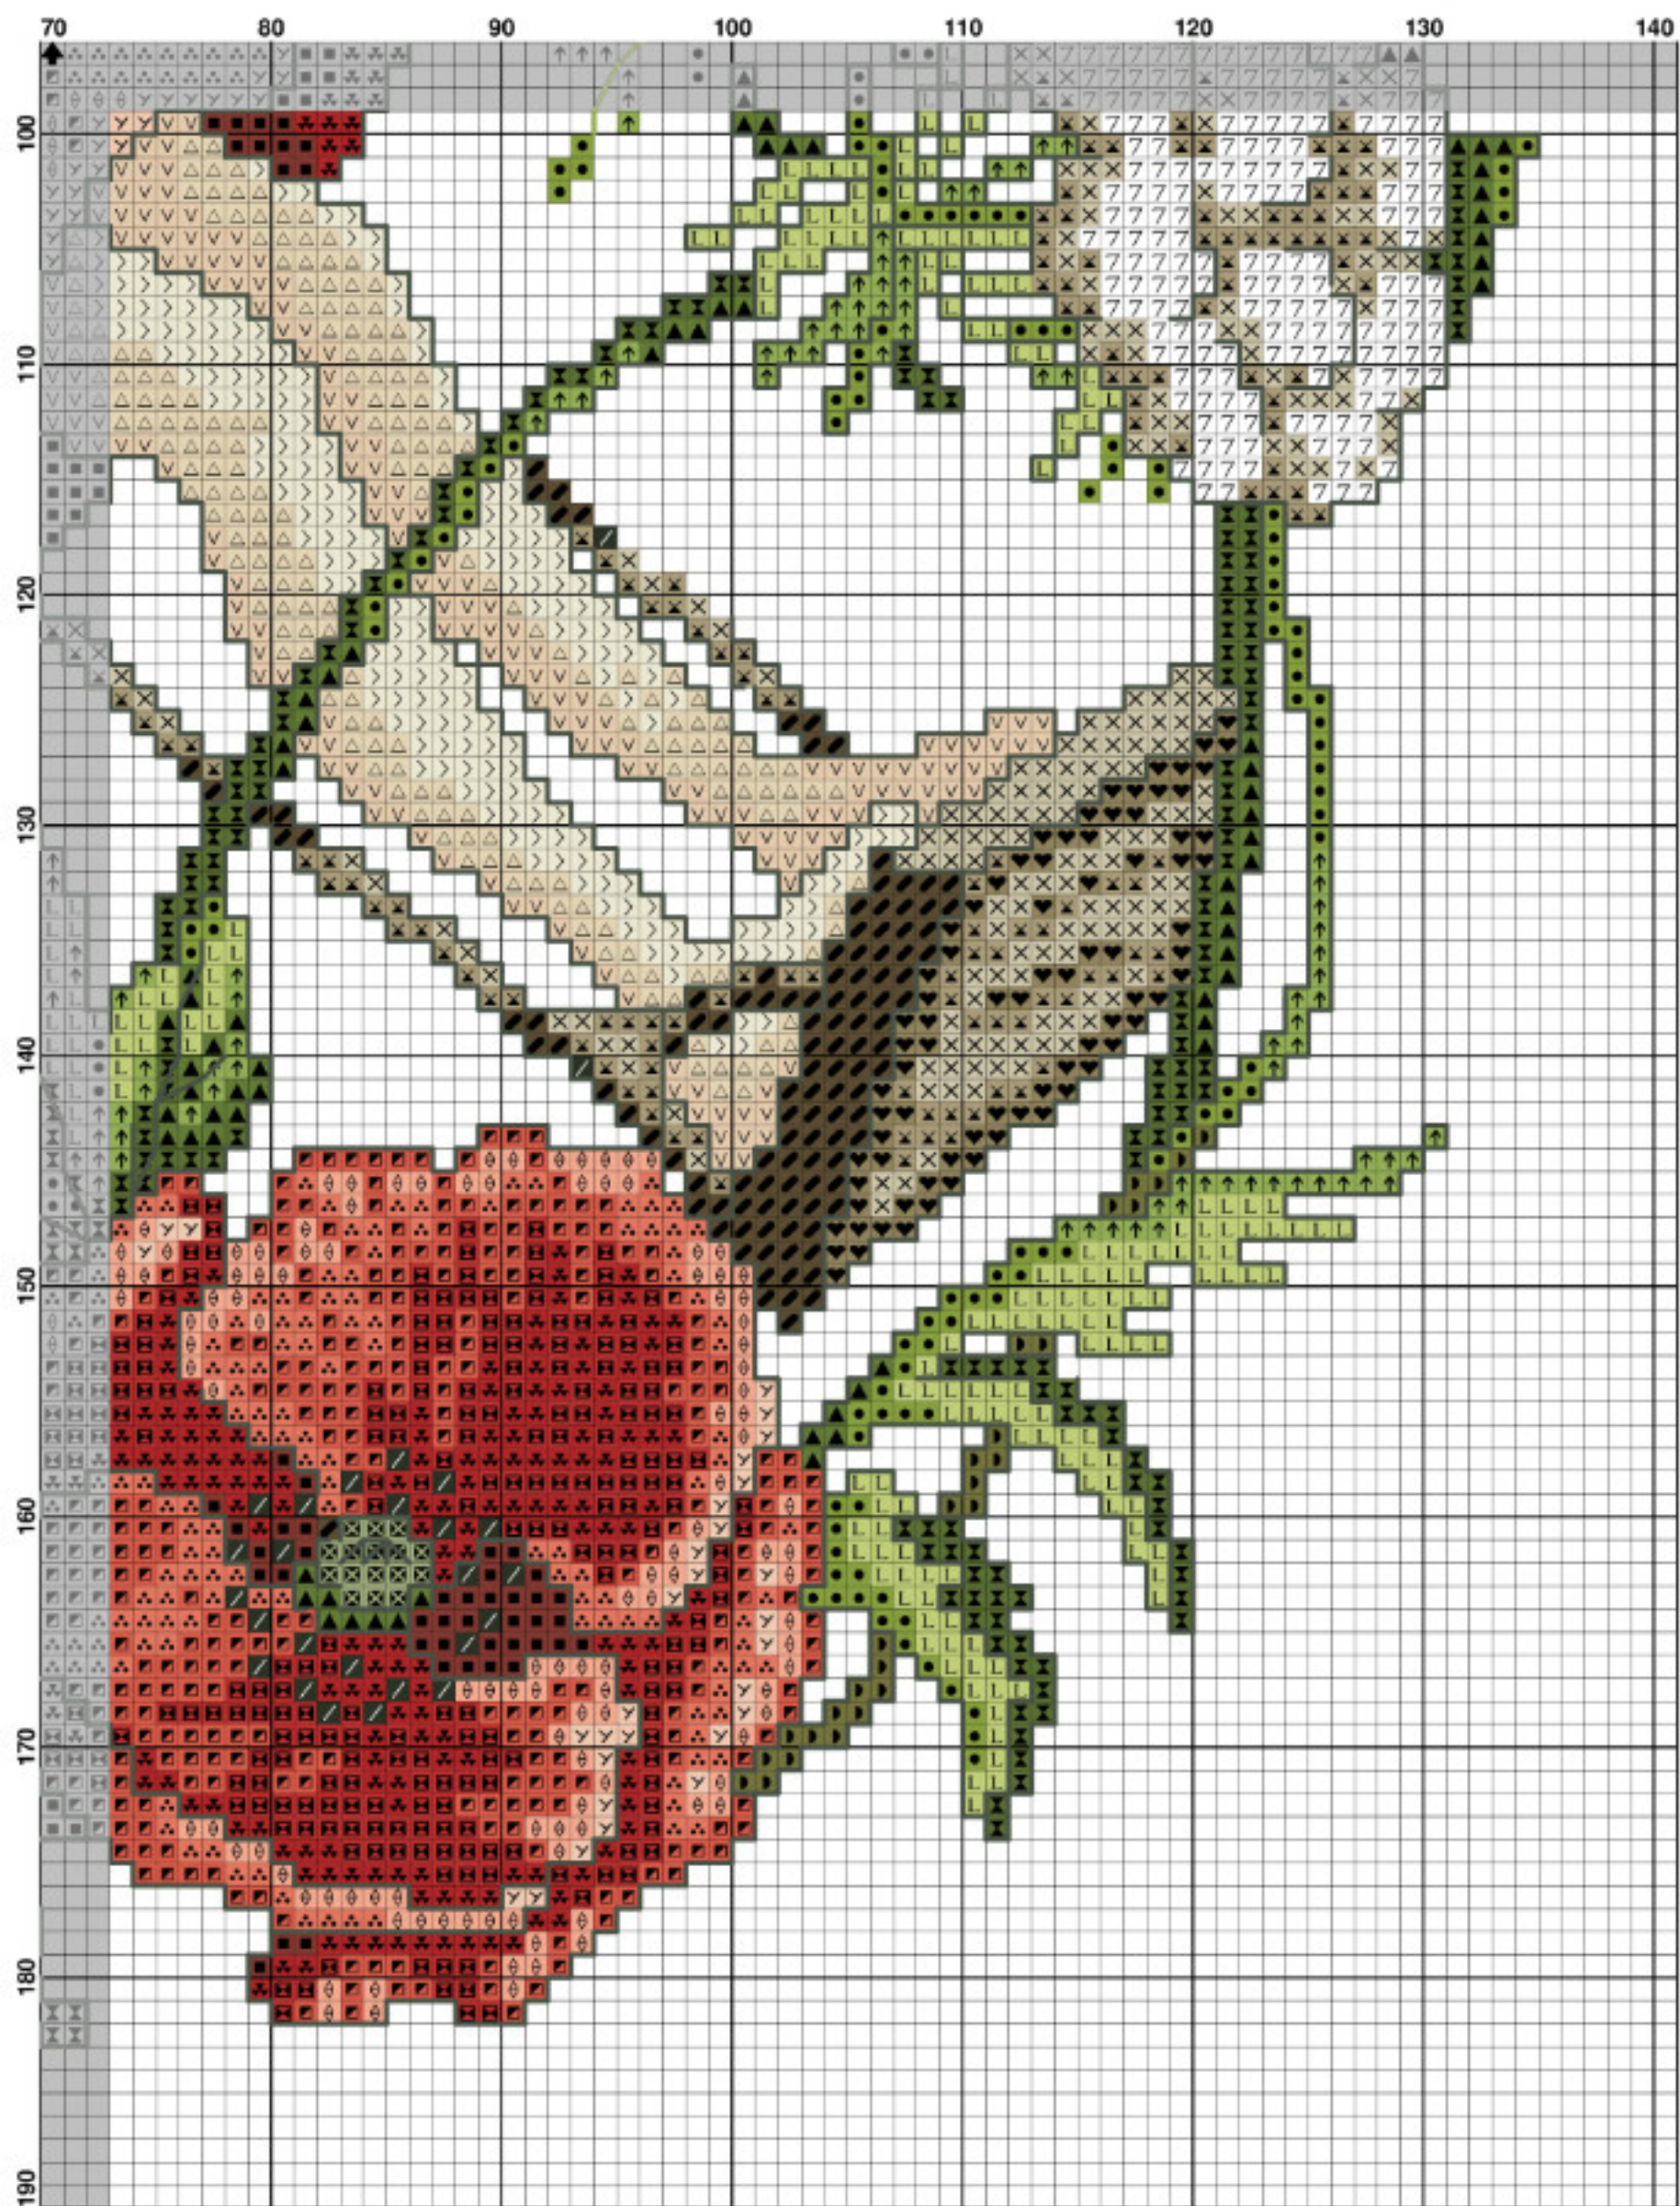

[vk.com/clubrucodeinic](https://vk.com/clubrucodeinic)

**Pattern Name:** Сказочный календарь  
**Copyright:** Lenhen  
**Fabric:** Aida 14, White  
 131w X 177h Stitches  
**Size:** 14 Count, 23.77w X 32.11h cm

**Floss Used for Back Stitches:**

| Symbol | Strands | Type | Number | Color               |
|--------|---------|------|--------|---------------------|
|        | 1       | DMC  | 471    | Avocado Green-VY LT |
|        | 1       | DMC  | 3799   | Pewter Gray-VY DK   |