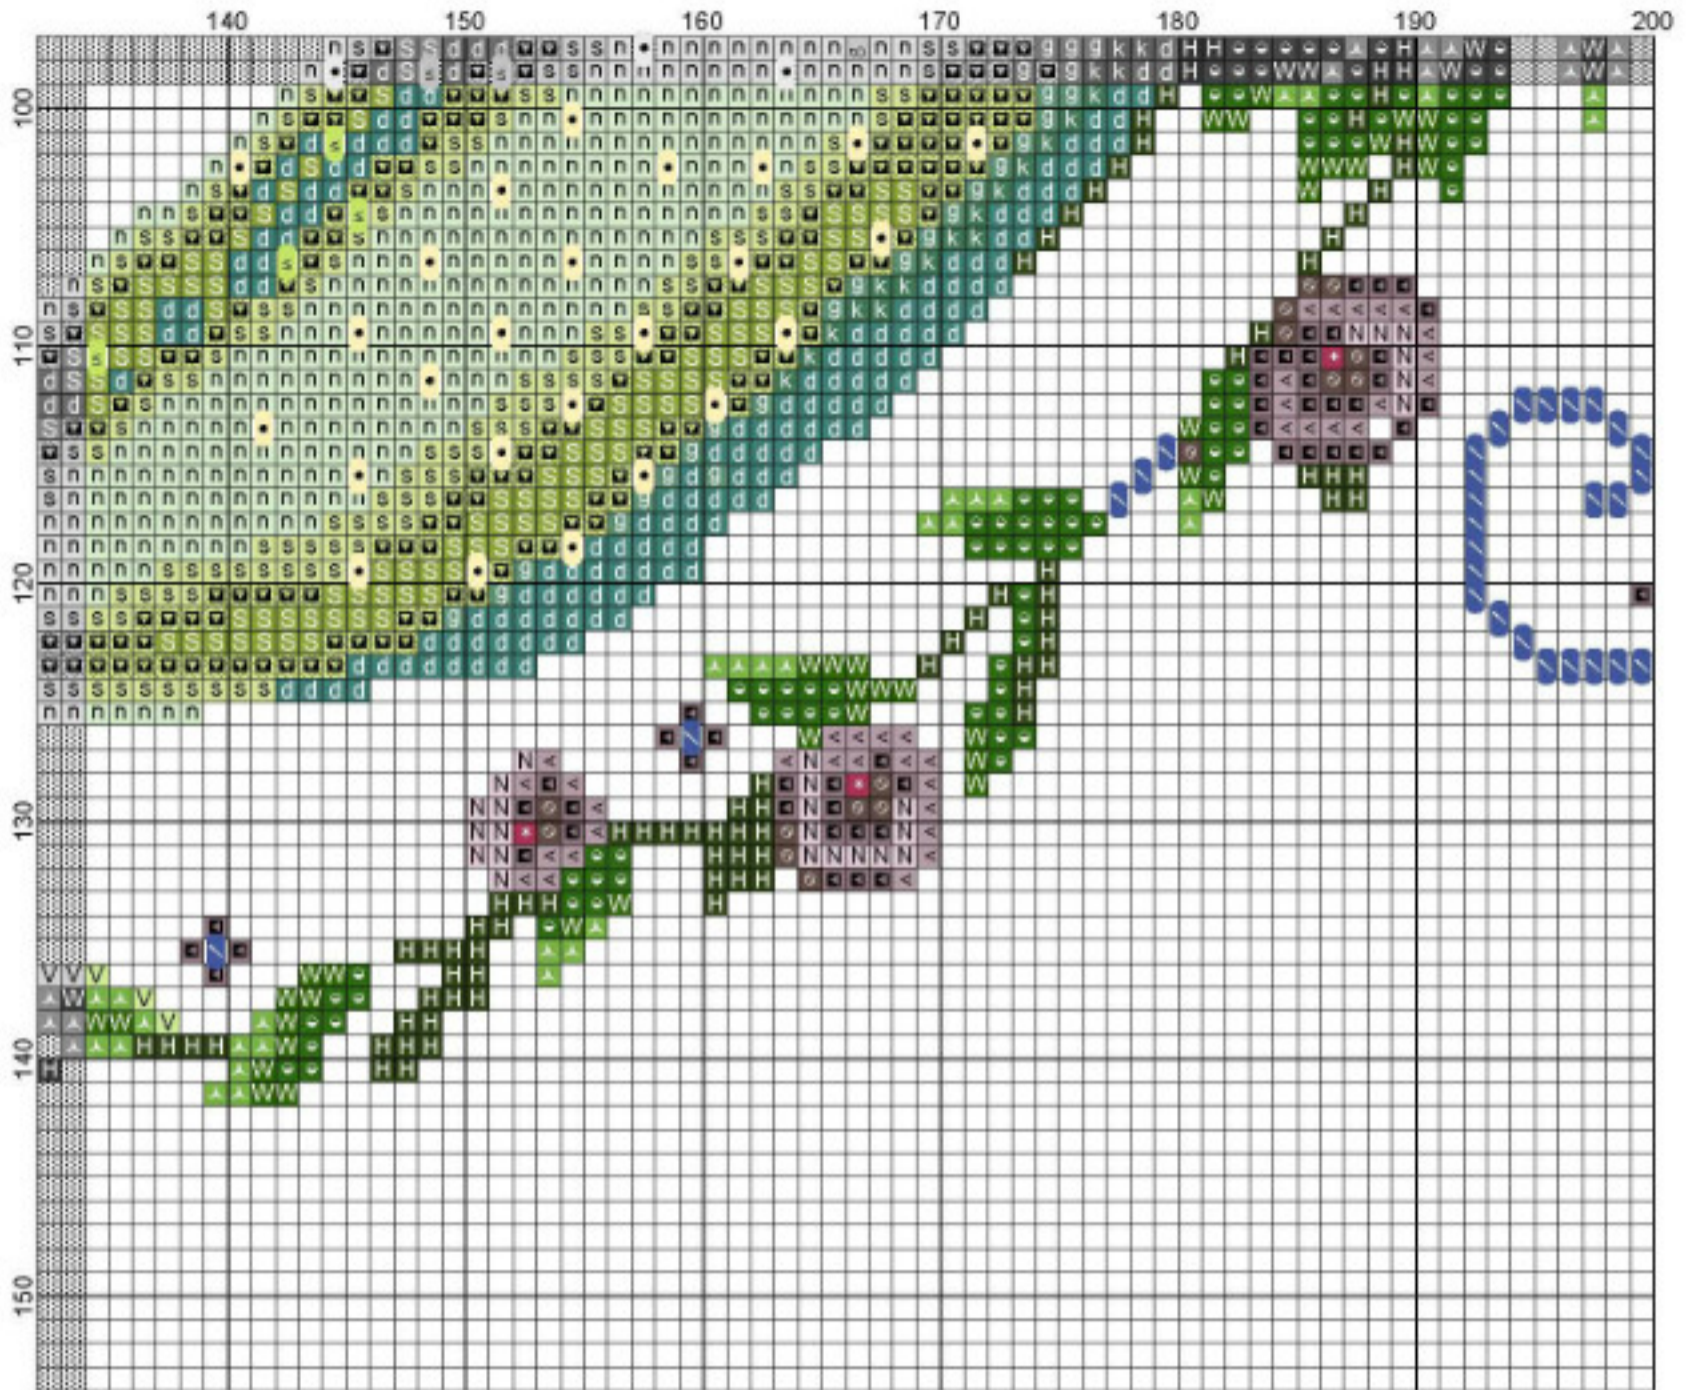

50

60

70

80

90

10

20

30

40

50

60

70

80

90

# <No Title>

Grid Size: 253W x 154H  
Design Area: 19,42" x 11,25" (233 x 135 stitches)

## Backstitch Lines:

 DMC-632 desert sand - ul vy dk     DMC-3031 mocha brown - vy dk     DMC-3859 rosewood - lt  
 DMC-934 black avocado green     DMC-3803 mauve - md