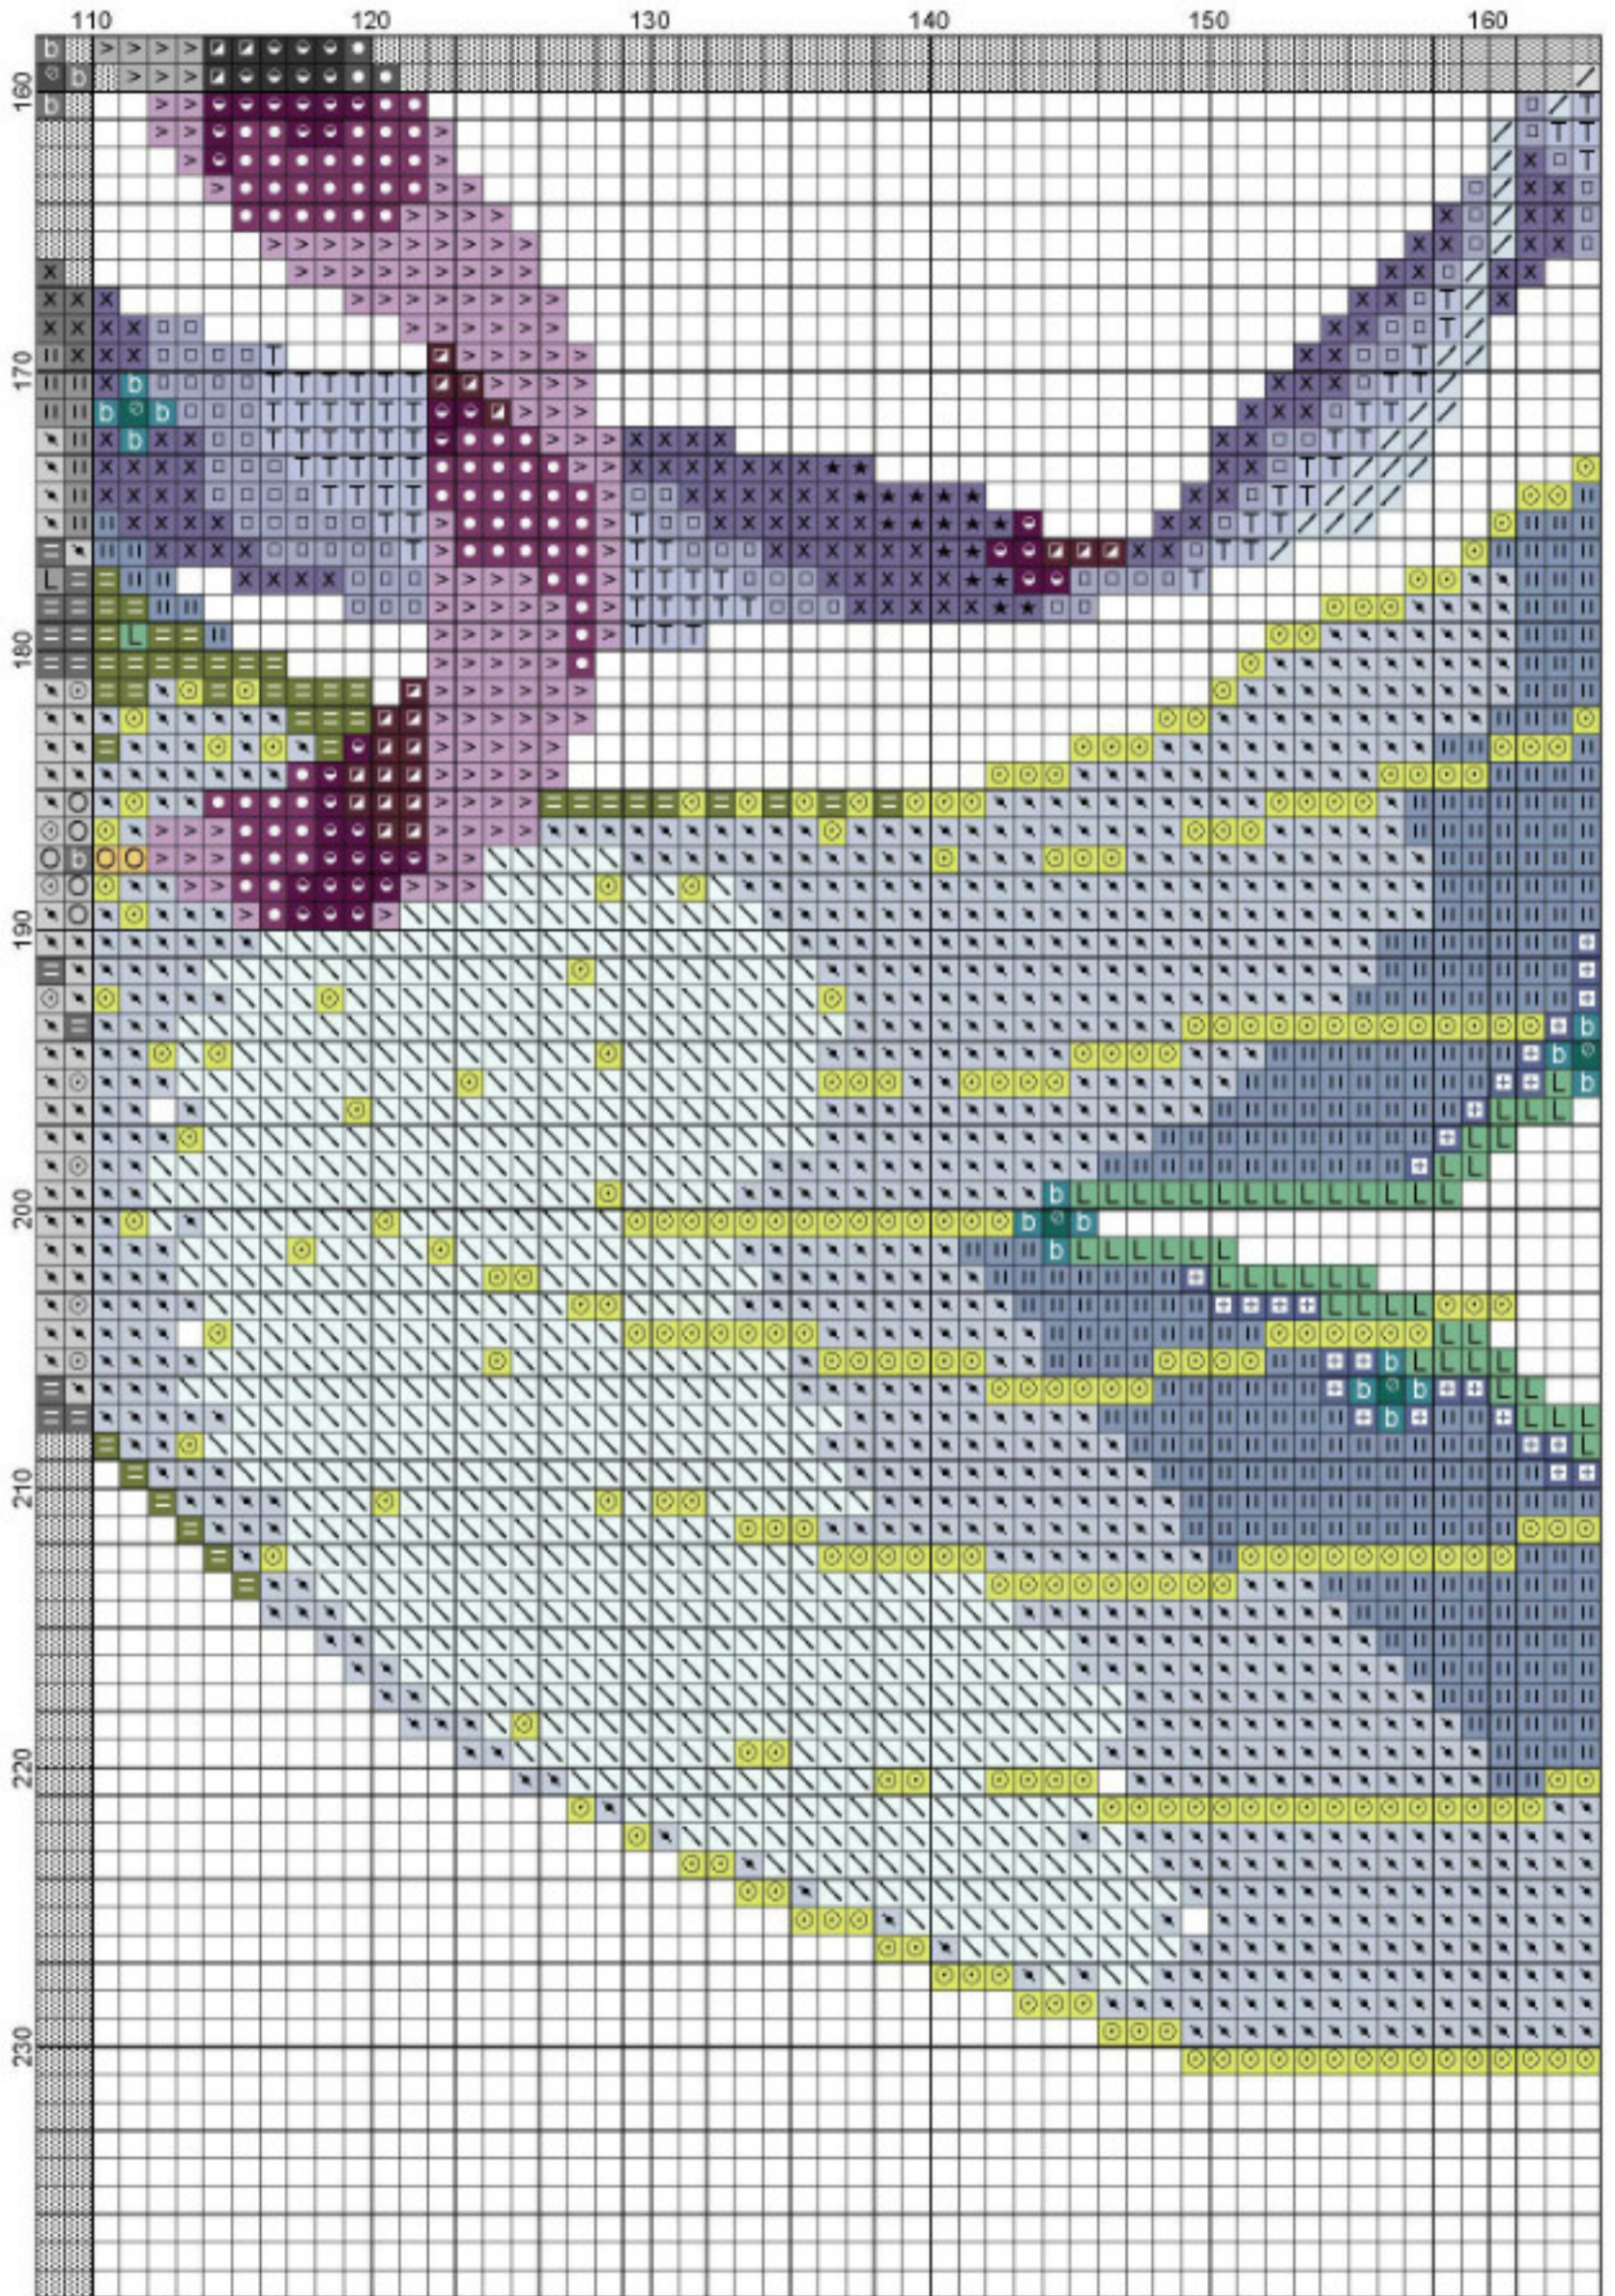

<No Title>

Grid Size: 120W x 128H
Design Area: 14,50" x 15,25" (116 x 122 stitches)

Legend:

 [2] DMC 758 terra cotta - vy lt	 [2] DMC 754 peach - lt	 [2] DMC 316 antique mauve - md
 [2] DMC 632 desert sand - ul vy dk	 [2] DMC 407 desert sand - dk	 [2] KRE 221 Antique Gold
 [2] DMC 948 peach - vy lt	 [2] DMC 819 baby pink - lt	

Backstitches:

- DMC-632
- DMC-3031
- DMC-221

	110	120	130	140	150	160
240						
250						

<No Title>

Grid Size: 204W x 254H
Design Area: 14,43" x 18,00" (202 x 252 stitches)

Legend:

	[2] DMC	154	vy lt grape		[2] DMC	3371	black brown
	[2] DMC	159	lt gray blue		[2] DMC	948	peach - vy lt
	[2] DMC	160	md gray blue		[2] DMC	992	aquamarine - md
	[2] DMC	161	gray blue		[2] DMC	3011	khaki green - dk
	[2] DMC	210	lavender - md		[2] DMC	3031	mocha brown - vy dk
	[2] DMC	552	violet - md		[2] DMC	3371	black brown
	[2] DMC	316	antique mauve - md		[2] DMC	3746	blue violet - dk
	[2] DMC	327	violet - vy dk		[2] DMC	3753	antique blue - ul vy
	[2] DMC	3746	blue violet - dk		[2] DMC	3756	baby blue - ul vy lt
	[2] DMC	340	blue violet - md		[2] DMC	3809	turquoise - vy dk
	[2] DMC	341	blue violet - lt		[2] DMC	3862	mocha beige - dk
	[2] DMC	407	desert sand - dk		[2] DMC	03002	navy blue - dk
	[2] DMC	433	brown - md		[2] DMC	40557	old gold - lt
	[2] DMC	471	avocado green - vy lt		[2] DMC	42012	mauve - dk
	[2] DMC	563	jade - lt		[2] DMC	42029	turquoise - dk
	[2] DMC	632	desert sand - ul vy dk		[2] DMC	42031	moss green - lt
	[2] DMC	704	chartreuse - br		[2] DMC	015 (#4)	celadon green
	[2] DMC	754	peach - lt		[2] DMC	018hl (#4)	navy blue - dk
	[2] DMC	758	terra cotta - vy lt		[2] DMC	029 (#4)	turquoise
	[2] DMC	819	baby pink - lt		[2] DMC	102c (#4)	yellow - lt pl
	[2] DMC	924	gray green - vy dk		[2] DMC	221 (#4)	metallic gold

Backstitch Lines:

 DMC-632 desert sand - ul vy dk  DMC-3031 mocha brown - vy dk  DMC-221 shell pink - vy dk

Pespuntes:

una hebra:

lineas en el cabello y cuello en 221

cara, brazos, nariz, borde de lso ojos y manos en 632