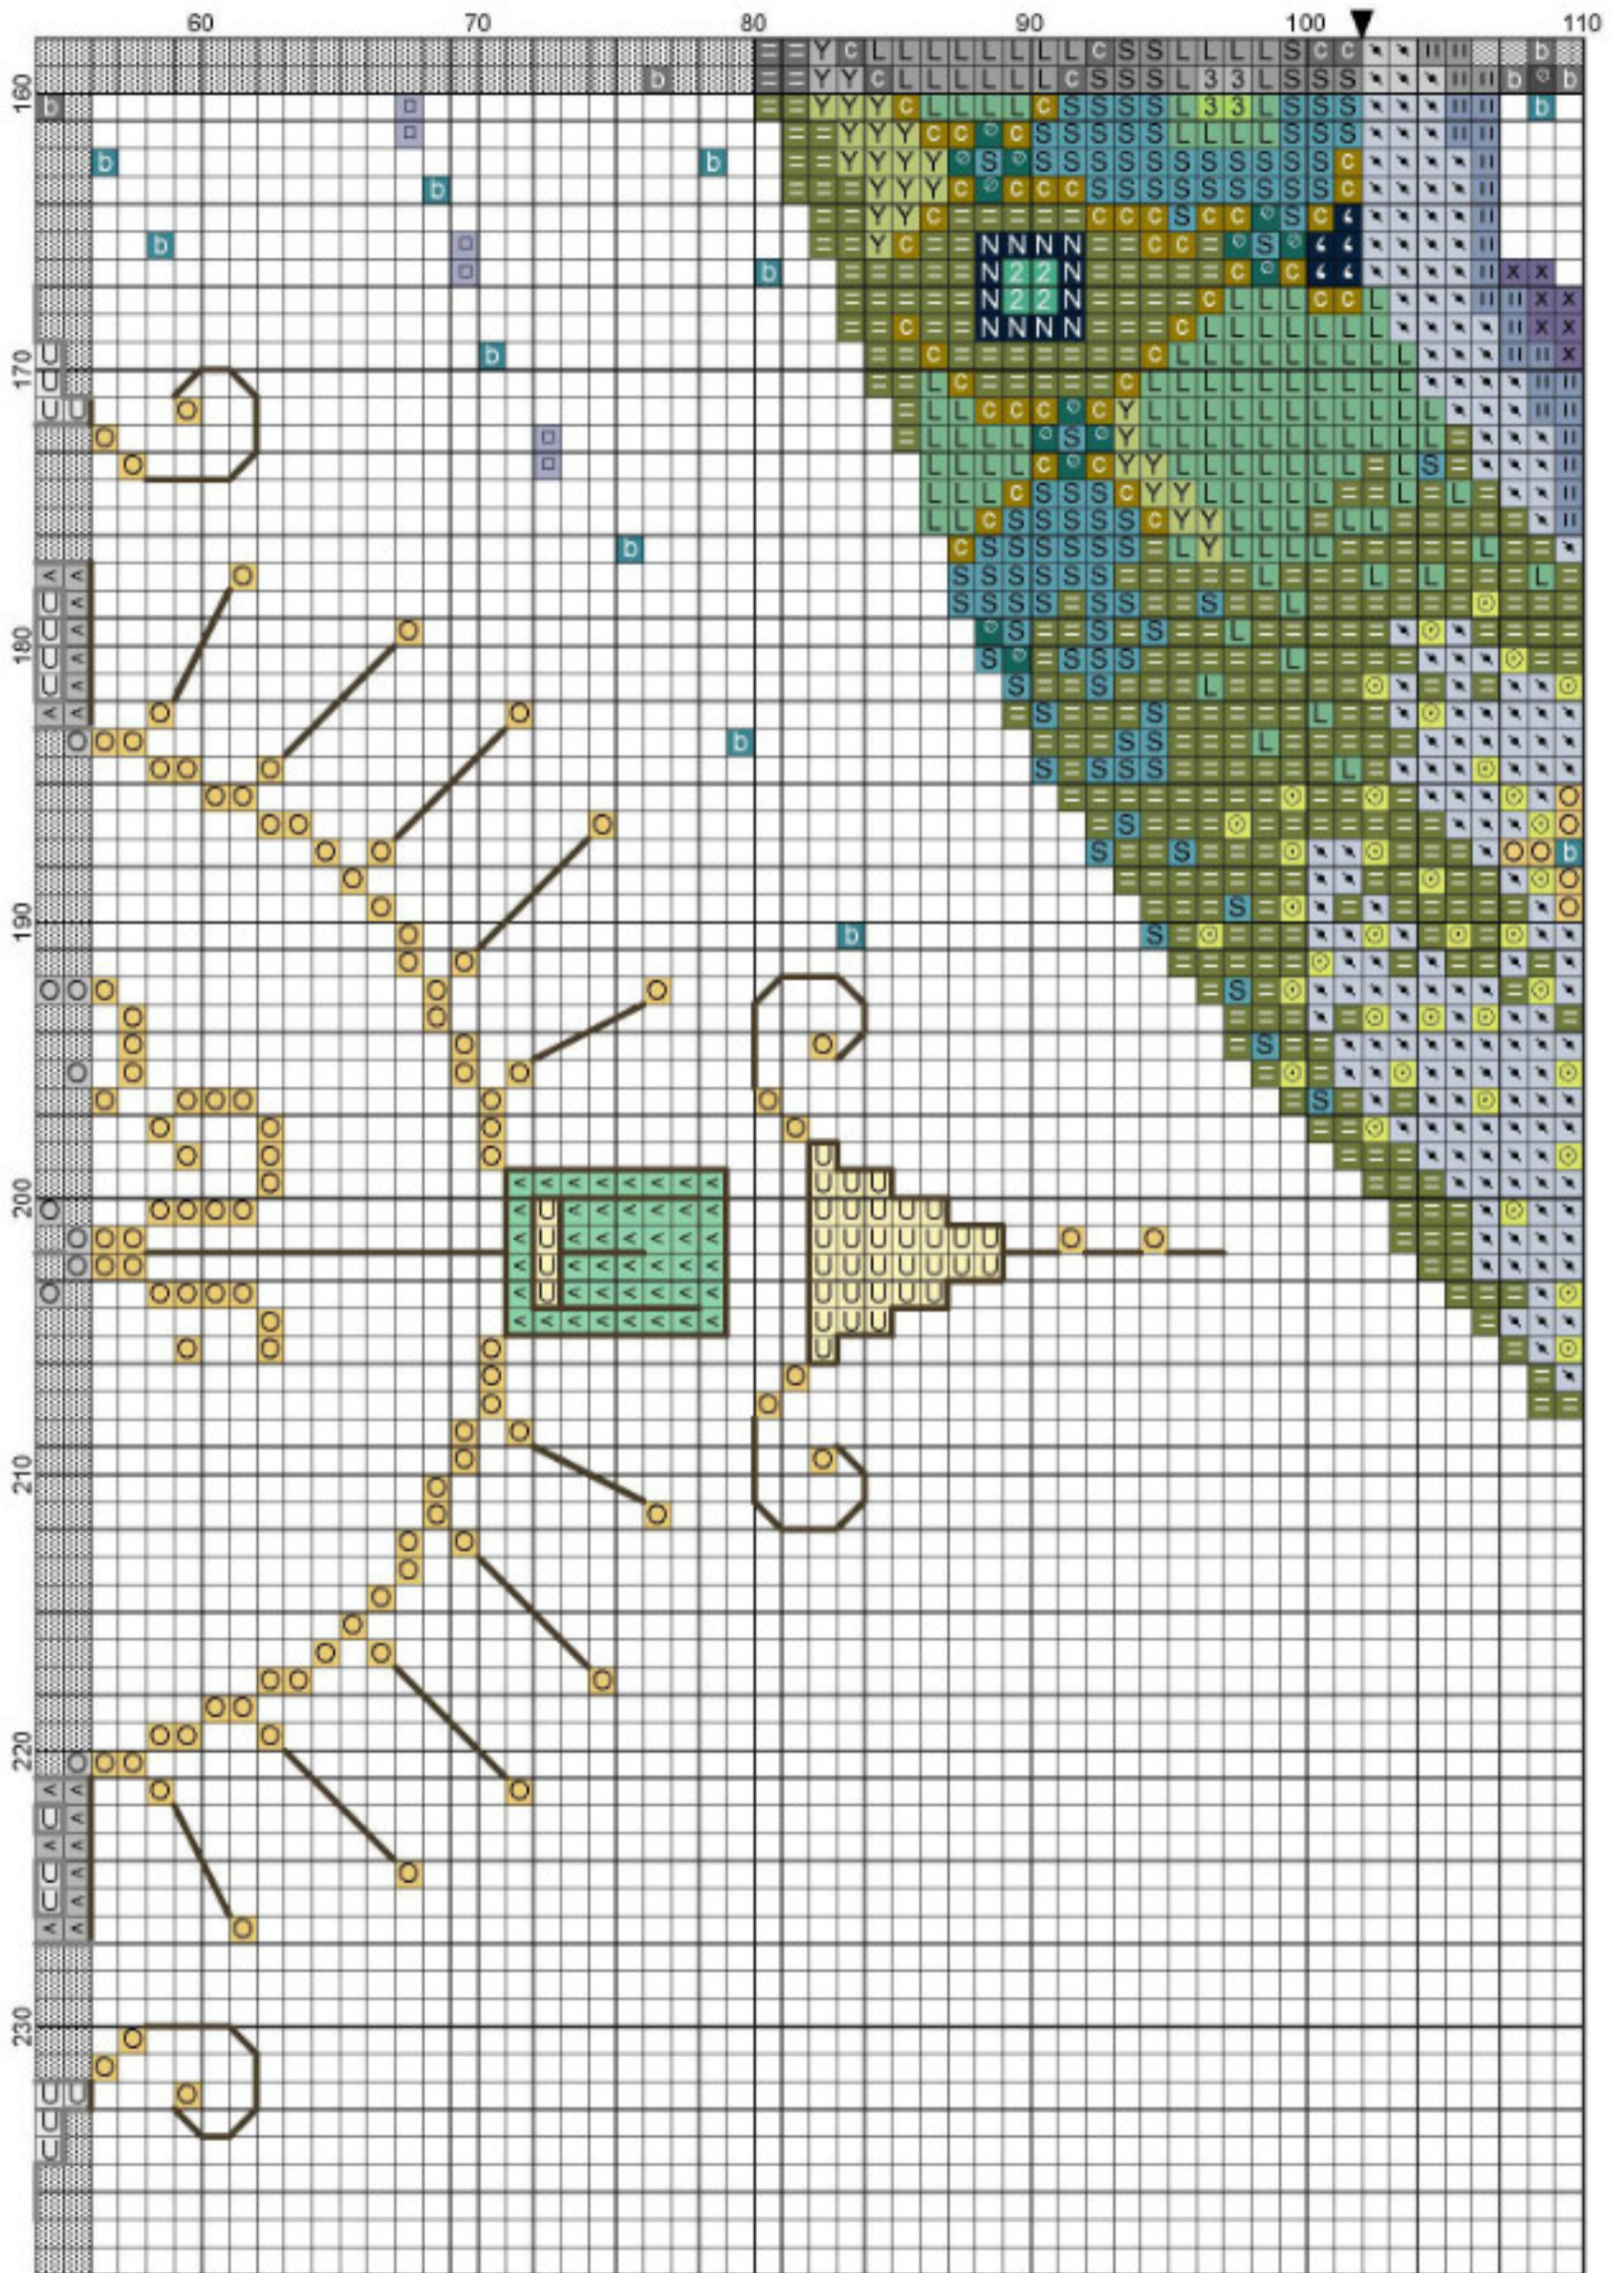

<No Title>

Grid Size: 120W x 128H
Design Area: 14,50" x 15,25" (116 x 122 stitches)

Legend:

 [2] DMC 758 terra cotta - vy lt	 [2] DMC 754 peach - lt	 [2] DMC 316 antique mauve - md
 [2] DMC 632 desert sand - ul vy dk	 [2] DMC 407 desert sand - dk	 [2] KRE 221 Antique Gold
 [2] DMC 948 peach - vy lt	 [2] DMC 819 baby pink - lt	

Backstitches:

- DMC-632
- DMC-3031
- DMC-221

	110	120	130	140	150	160
240						
250						

<No Title>

Grid Size: 204W x 254H
Design Area: 14,43" x 18,00" (202 x 252 stitches)

Legend:

	[2] DMC	154	vy lt grape		[2] DMC	3371	black brown
	[2] DMC	159	lt gray blue		[2] DMC	948	peach - vy lt
	[2] DMC	160	md gray blue		[2] DMC	992	aquamarine - md
	[2] DMC	161	gray blue		[2] DMC	3011	khaki green - dk
	[2] DMC	210	lavender - md		[2] DMC	3031	mocha brown - vy dk
	[2] DMC	552	violet - md		[2] DMC	3371	black brown
	[2] DMC	316	antique mauve - md		[2] DMC	3746	blue violet - dk
	[2] DMC	327	violet - vy dk		[2] DMC	3753	antique blue - ul vy
	[2] DMC	3746	blue violet - dk		[2] DMC	3756	baby blue - ul vy lt
	[2] DMC	340	blue violet - md		[2] DMC	3809	turquoise - vy dk
	[2] DMC	341	blue violet - lt		[2] DMC	3862	mocha beige - dk
	[2] DMC	407	desert sand - dk		[2] DMC	03002	navy blue - dk
	[2] DMC	433	brown - md		[2] DMC	40557	old gold - lt
	[2] DMC	471	avocado green - vy lt		[2] DMC	42012	mauve - dk
	[2] DMC	563	jade - lt		[2] DMC	42029	turquoise - dk
	[2] DMC	632	desert sand - ul vy dk		[2] DMC	42031	moss green - lt
	[2] DMC	704	chartreuse - br		[2] DMC	015 (#4)	celadon green
	[2] DMC	754	peach - lt		[2] DMC	018hl (#4)	navy blue - dk
	[2] DMC	758	terra cotta - vy lt		[2] DMC	029 (#4)	turquoise
	[2] DMC	819	baby pink - lt		[2] DMC	102c (#4)	yellow - lt pl
	[2] DMC	924	gray green - vy dk		[2] DMC	221 (#4)	metallic gold

Backstitch Lines:

 DMC-632 desert sand - ul vy dk  DMC-3031 mocha brown - vy dk  DMC-221 shell pink - vy dk

Pespuntes:

una hebra:

lineas en el cabello y cuello en 221

cara, brazos, nariz, borde de lso ojos y manos en 632