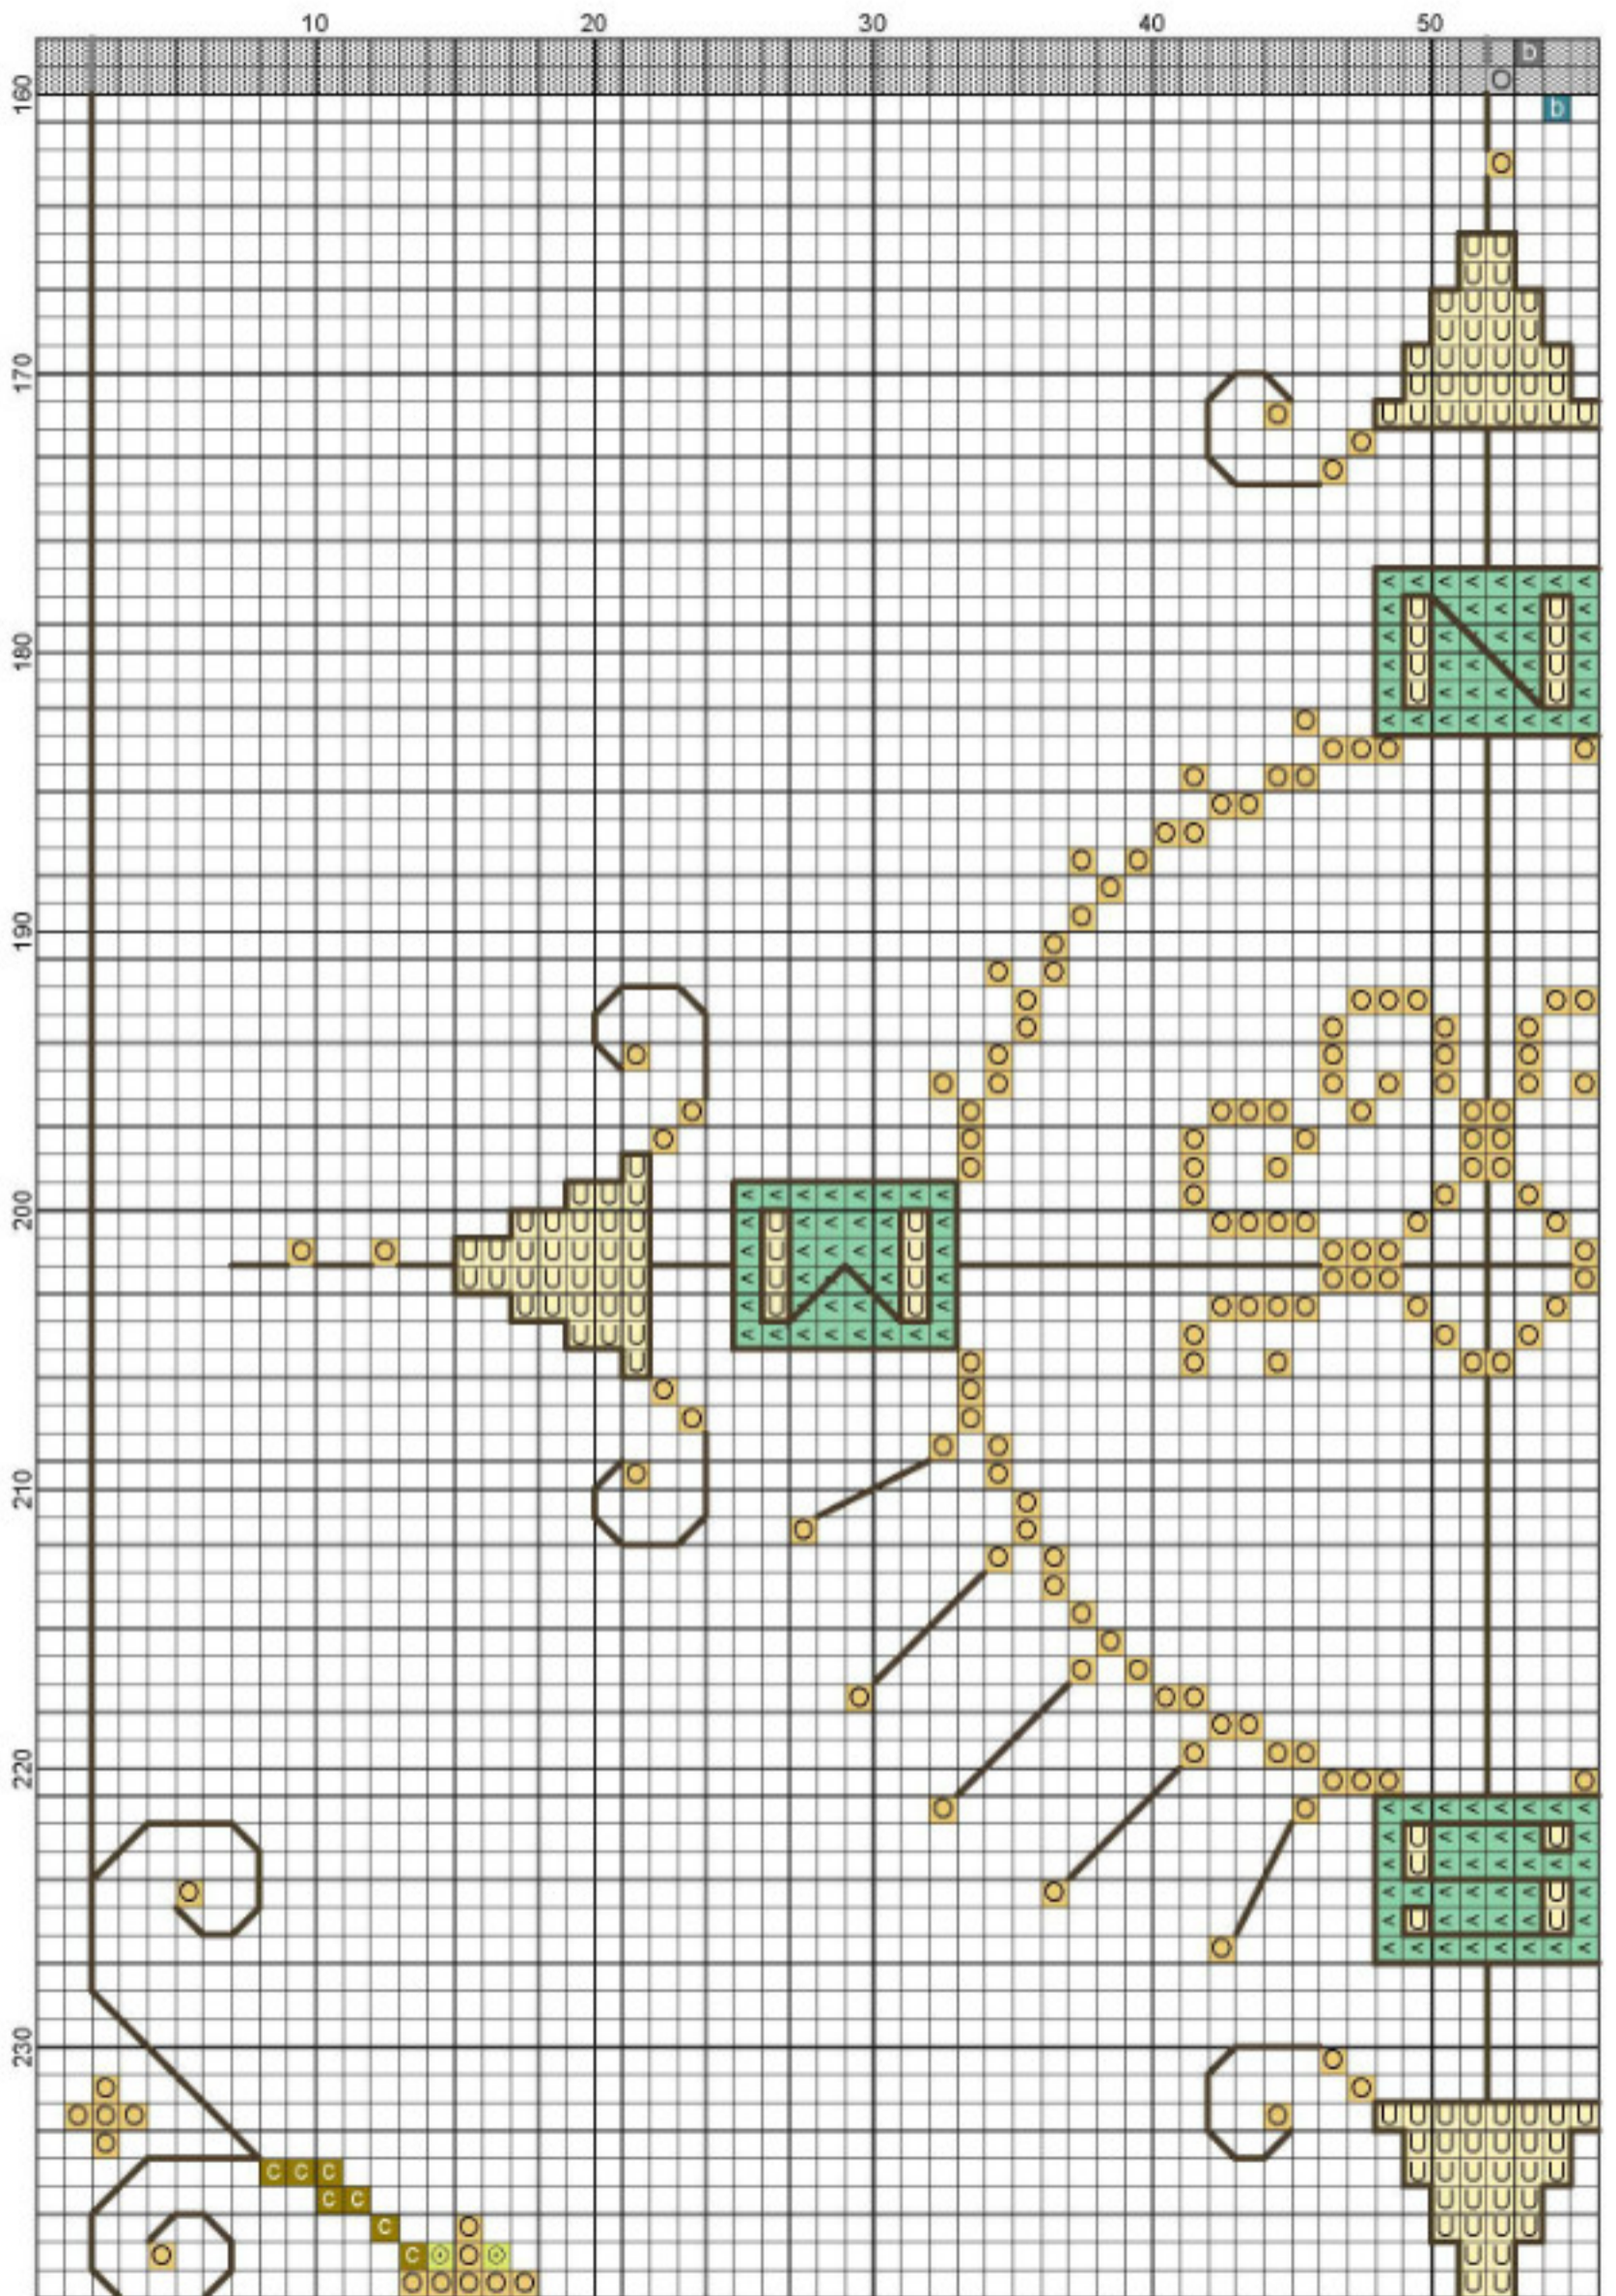

<No Title>

Grid Size: 120W x 128H
Design Area: 14,50" x 15,25" (116 x 122 stitches)

Legend:

 [2] DMC 758 terra cotta - vy lt	 [2] DMC 754 peach - lt	 [2] DMC 316 antique mauve - md
 [2] DMC 632 desert sand - ul vy dk	 [2] DMC 407 desert sand - dk	 [2] KRE 221 Antique Gold
 [2] DMC 948 peach - vy lt	 [2] DMC 819 baby pink - lt	

Backstitches:

- DMC-632
- DMC-3031
- DMC-221

	110	120	130	140	150	160
240						
250						

<No Title>

Grid Size: 204W x 254H
Design Area: 14,43" x 18,00" (202 x 252 stitches)

Legend:

	[2] DMC	154	vy lt grape		[2] DMC	3371	black brown
	[2] DMC	159	lt gray blue		[2] DMC	948	peach - vy lt
	[2] DMC	160	md gray blue		[2] DMC	992	aquamarine - md
	[2] DMC	161	gray blue		[2] DMC	3011	khaki green - dk
	[2] DMC	210	lavender - md		[2] DMC	3031	mocha brown - vy dk
	[2] DMC	552	violet - md		[2] DMC	3371	black brown
	[2] DMC	316	antique mauve - md		[2] DMC	3746	blue violet - dk
	[2] DMC	327	violet - vy dk		[2] DMC	3753	antique blue - ul vy
	[2] DMC	3746	blue violet - dk		[2] DMC	3756	baby blue - ul vy lt
	[2] DMC	340	blue violet - md		[2] DMC	3809	turquoise - vy dk
	[2] DMC	341	blue violet - lt		[2] DMC	3862	mocha beige - dk
	[2] DMC	407	desert sand - dk		[2] DMC	03002	navy blue - dk
	[2] DMC	433	brown - md		[2] DMC	40557	old gold - lt
	[2] DMC	471	avocado green - vy lt		[2] DMC	42012	mauve - dk
	[2] DMC	563	jade - lt		[2] DMC	42029	turquoise - dk
	[2] DMC	632	desert sand - ul vy dk		[2] DMC	42031	moss green - lt
	[2] DMC	704	chartreuse - br		[2] DMC	015 (#4)	celadon green
	[2] DMC	754	peach - lt		[2] DMC	018hl (#4)	navy blue - dk
	[2] DMC	758	terra cotta - vy lt		[2] DMC	029 (#4)	turquoise
	[2] DMC	819	baby pink - lt		[2] DMC	102c (#4)	yellow - lt pl
	[2] DMC	924	gray green - vy dk		[2] DMC	221 (#4)	metallic gold

Backstitch Lines:

 DMC-632 desert sand - ul vy dk  DMC-3031 mocha brown - vy dk  DMC-221 shell pink - vy dk

Pespuntes:

una hebra:

lineas en el cabello y cuello en 221

cara, brazos, nariz, borde de lso ojos y manos en 632