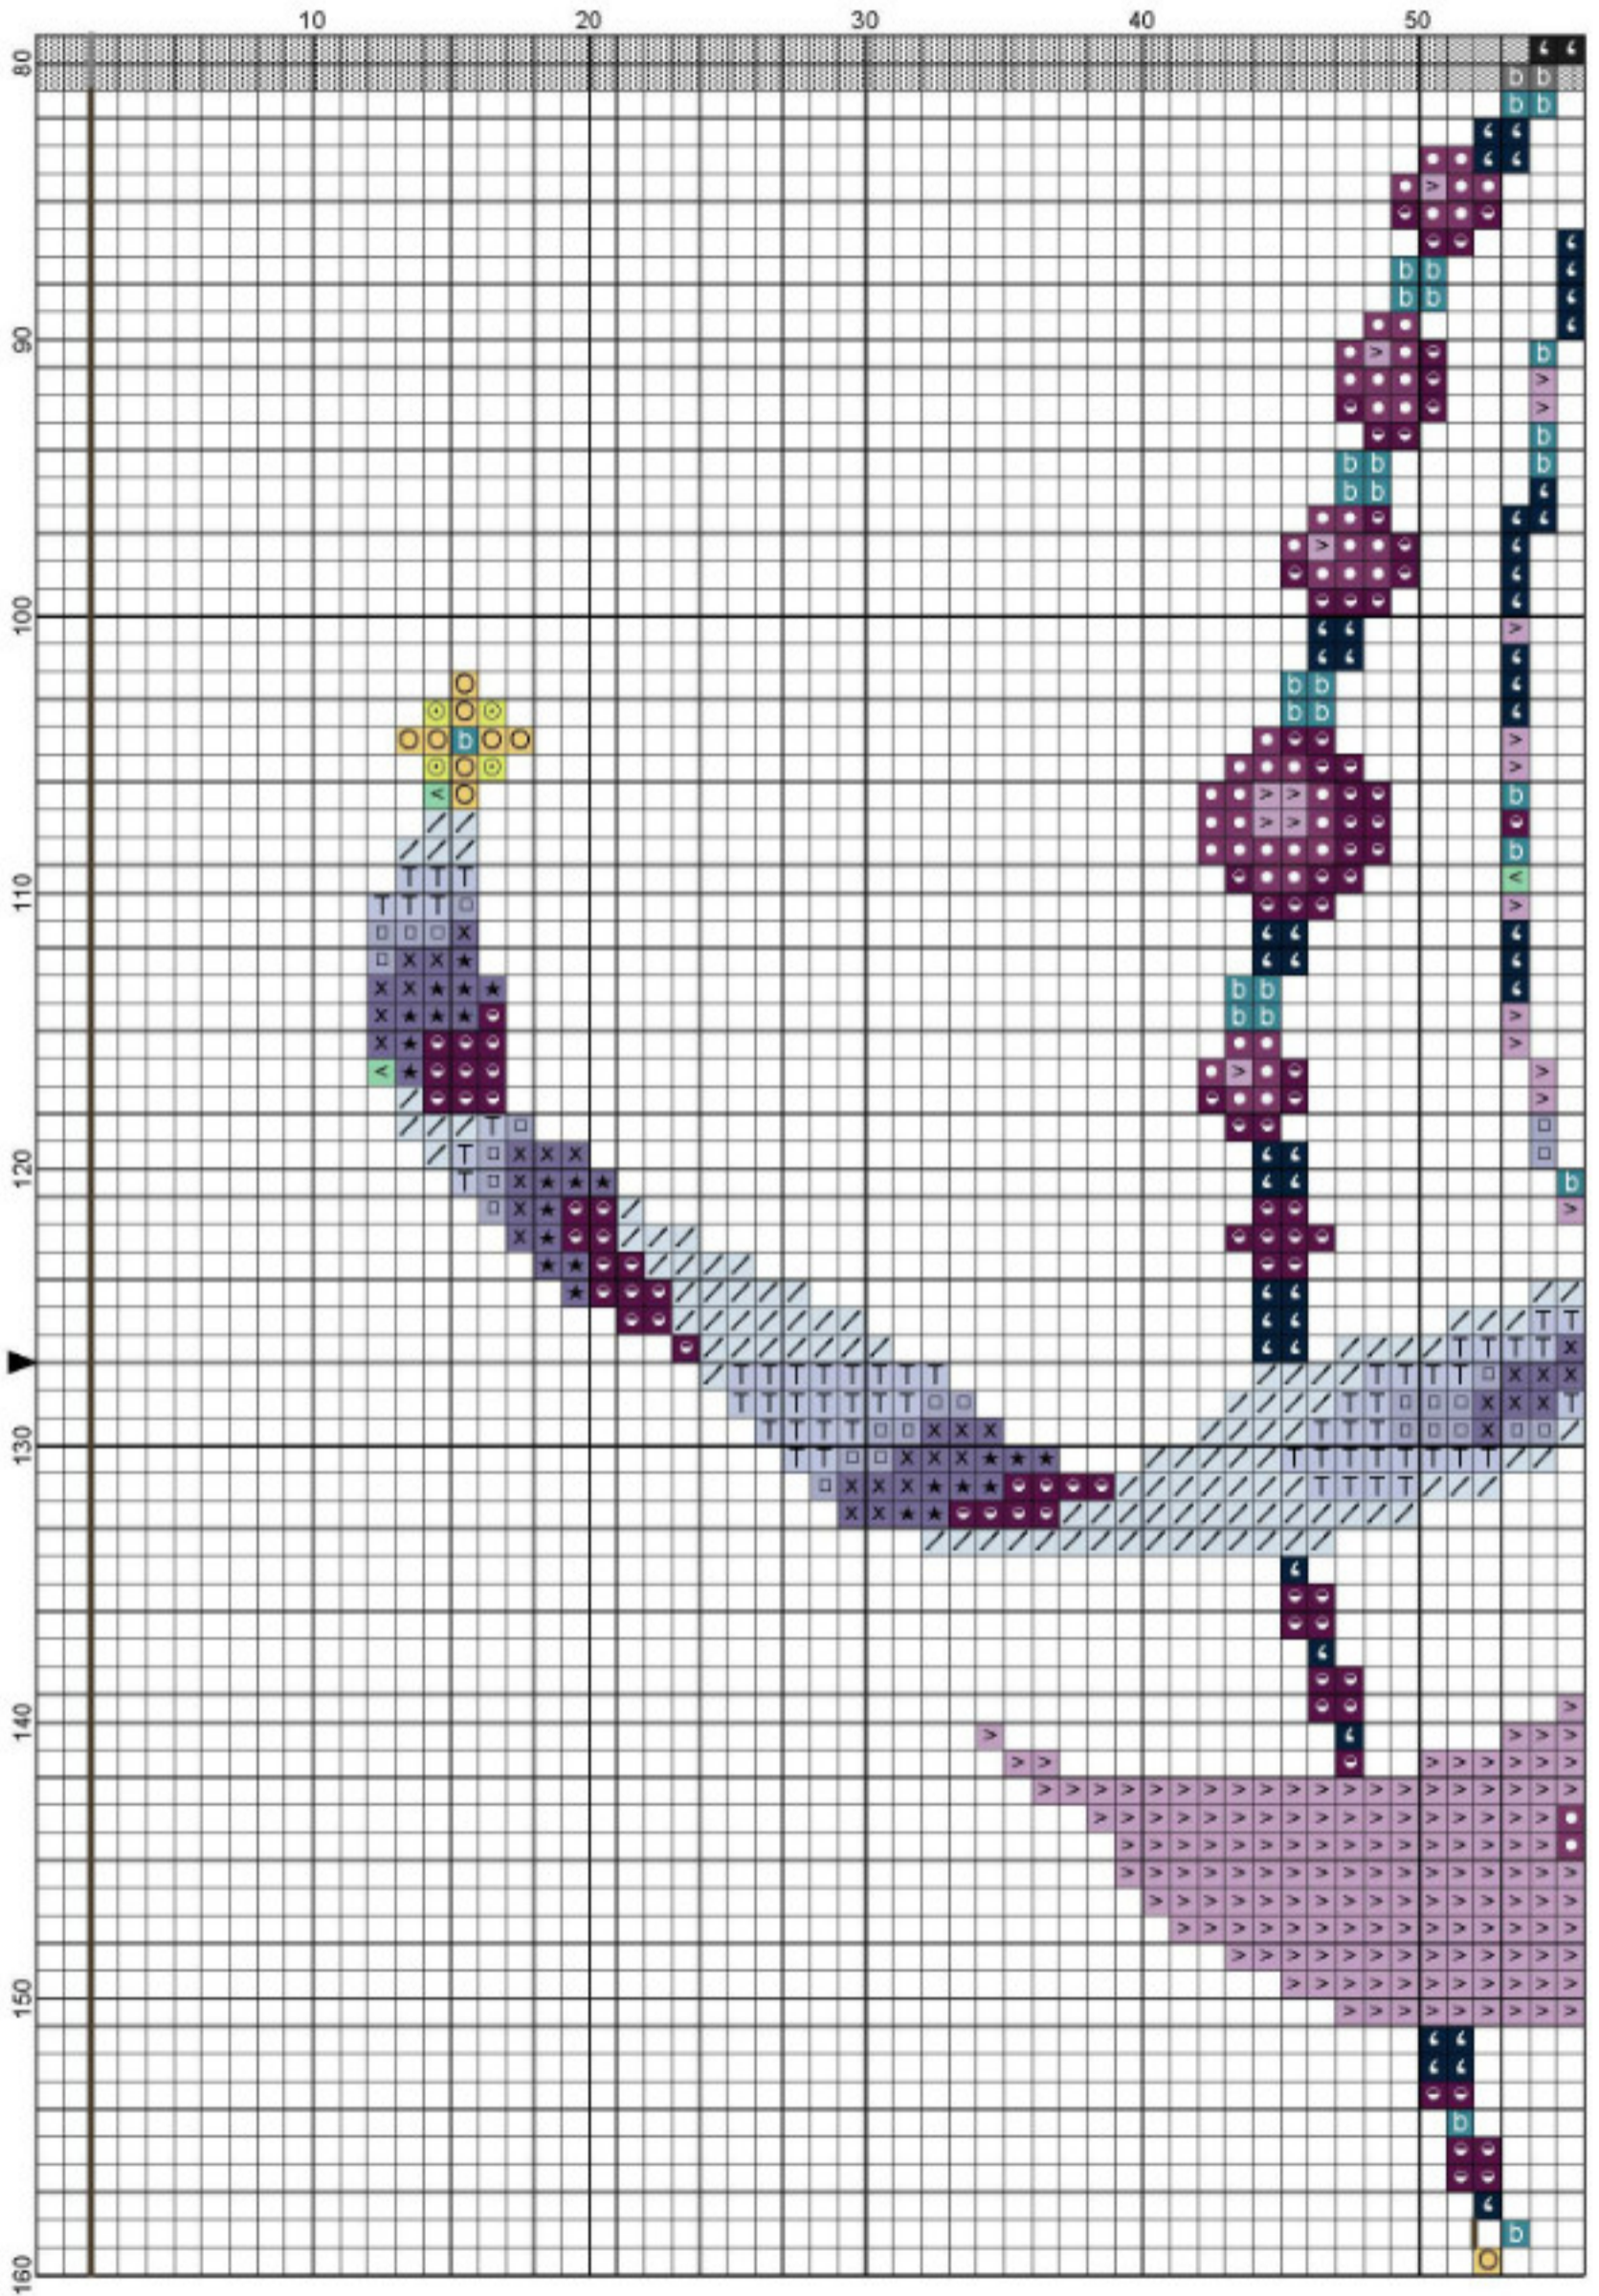

<No Title>

Grid Size: 120W x 128H
Design Area: 14,50" x 15,25" (116 x 122 stitches)

Legend:

 [2] DMC 758 terra cotta - vy lt	 [2] DMC 754 peach - lt	 [2] DMC 316 antique mauve - md
 [2] DMC 632 desert sand - ul vy dk	 [2] DMC 407 desert sand - dk	 [2] KRE 221 Antique Gold
 [2] DMC 948 peach - vy lt	 [2] DMC 819 baby pink - lt	

Backstitches:

- DMC-632
- DMC-3031
- DMC-221

	110	120	130	140	150	160
240						
250						

<No Title>

Grid Size: 204W x 254H
Design Area: 14,43" x 18,00" (202 x 252 stitches)

Legend:

	[2] DMC	154	vy lt grape		[2] DMC	3371	black brown
	[2] DMC	159	lt gray blue		[2] DMC	948	peach - vy lt
	[2] DMC	160	md gray blue		[2] DMC	992	aquamarine - md
	[2] DMC	161	gray blue		[2] DMC	3011	khaki green - dk
	[2] DMC	210	lavender - md		[2] DMC	3031	mocha brown - vy dk
	[2] DMC	552	violet - md		[2] DMC	3371	black brown
	[2] DMC	316	antique mauve - md		[2] DMC	3746	blue violet - dk
	[2] DMC	327	violet - vy dk		[2] DMC	3753	antique blue - ul vy
	[2] DMC	3746	blue violet - dk		[2] DMC	3756	baby blue - ul vy lt
	[2] DMC	340	blue violet - md		[2] DMC	3809	turquoise - vy dk
	[2] DMC	341	blue violet - lt		[2] DMC	3862	mocha beige - dk
	[2] DMC	407	desert sand - dk		[2] DMC	03002	navy blue - dk
	[2] DMC	433	brown - md		[2] DMC	40557	old gold - lt
	[2] DMC	471	avocado green - vy lt		[2] DMC	42012	mauve - dk
	[2] DMC	563	jade - lt		[2] DMC	42029	turquoise - dk
	[2] DMC	632	desert sand - ul vy dk		[2] DMC	42031	moss green - lt
	[2] DMC	704	chartreuse - br		[2] DMC	015 (#4)	celadon green
	[2] DMC	754	peach - lt		[2] DMC	018hl (#4)	navy blue - dk
	[2] DMC	758	terra cotta - vy lt		[2] DMC	029 (#4)	turquoise
	[2] DMC	819	baby pink - lt		[2] DMC	102c (#4)	yellow - lt pl
	[2] DMC	924	gray green - vy dk		[2] DMC	221 (#4)	metallic gold

Backstitch Lines:

 DMC-632 desert sand - ul vy dk  DMC-3031 mocha brown - vy dk  DMC-221 shell pink - vy dk

Pespuntes:

una hebra:

lineas en el cabello y cuello en 221

cara, brazos, nariz, borde de lso ojos y manos en 632