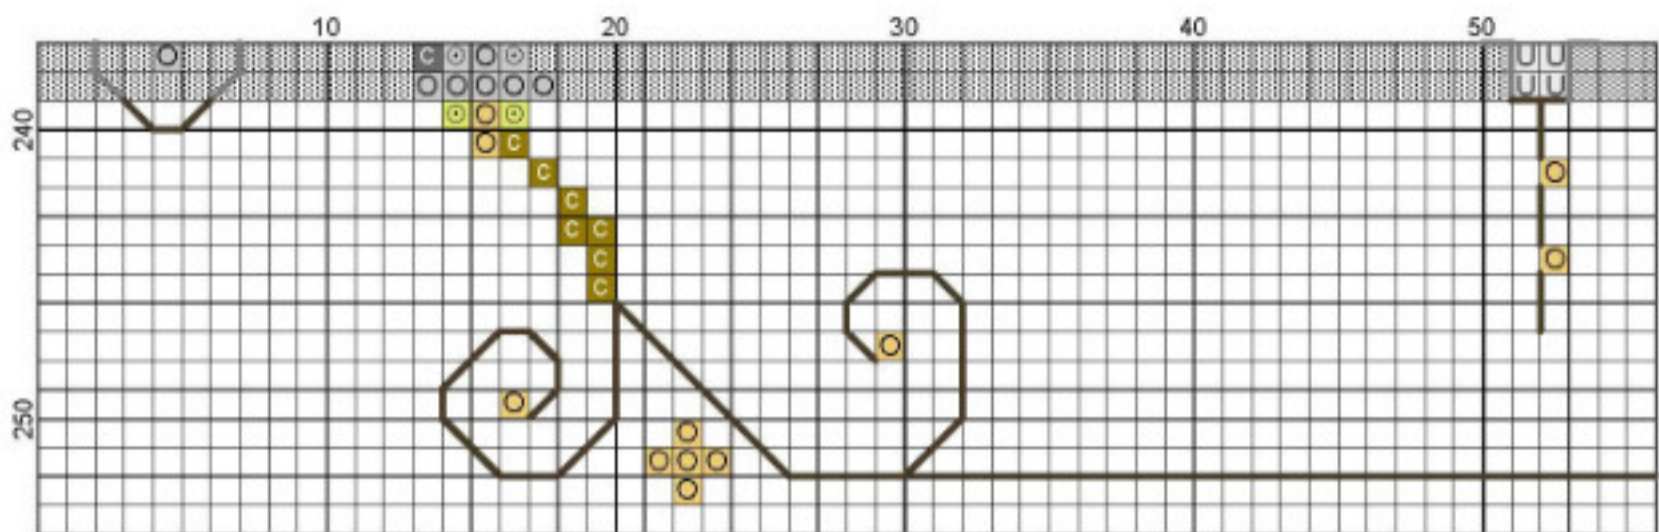

<No Title>

Grid Size: 120W x 128H
Design Area: 14,50" x 15,25" (116 x 122 stitches)

Legend:

 [2] DMC 758 terra cotta - vy lt	 [2] DMC 754 peach - lt	 [2] DMC 316 antique mauve - md
 [2] DMC 632 desert sand - ul vy dk	 [2] DMC 407 desert sand - dk	 [2] KRE 221 Antique Gold
 [2] DMC 948 peach - vy lt	 [2] DMC 819 baby pink - lt	

Backstitches:

- DMC-632
- DMC-3031
- DMC-221

	110	120	130	140	150	160
240						
250						

<No Title>

Grid Size: 204W x 254H
Design Area: 14,43" x 18,00" (202 x 252 stitches)

Legend:

	[2] DMC	154	vy lt grape		[2] DMC	3371	black brown
	[2] DMC	159	lt gray blue		[2] DMC	948	peach - vy lt
	[2] DMC	160	md gray blue		[2] DMC	992	aquamarine - md
	[2] DMC	161	gray blue		[2] DMC	3011	khaki green - dk
	[2] DMC	210	lavender - md		[2] DMC	3031	mocha brown - vy dk
	[2] DMC	552	violet - md		[2] DMC	3371	black brown
	[2] DMC	316	antique mauve - md		[2] DMC	3746	blue violet - dk
	[2] DMC	327	violet - vy dk		[2] DMC	3753	antique blue - ul vy
	[2] DMC	3746	blue violet - dk		[2] DMC	3756	baby blue - ul vy lt
	[2] DMC	340	blue violet - md		[2] DMC	3809	turquoise - vy dk
	[2] DMC	341	blue violet - lt		[2] DMC	3862	mocha beige - dk
	[2] DMC	407	desert sand - dk		[2] DMC	03002	navy blue - dk
	[2] DMC	433	brown - md		[2] DMC	40557	old gold - lt
	[2] DMC	471	avocado green - vy lt		[2] DMC	42012	mauve - dk
	[2] DMC	563	jade - lt		[2] DMC	42029	turquoise - dk
	[2] DMC	632	desert sand - ul vy dk		[2] DMC	42031	moss green - lt
	[2] DMC	704	chartreuse - br		[2] DMC	015 (#4)	celadon green
	[2] DMC	754	peach - lt		[2] DMC	018hl (#4)	navy blue - dk
	[2] DMC	758	terra cotta - vy lt		[2] DMC	029 (#4)	turquoise
	[2] DMC	819	baby pink - lt		[2] DMC	102c (#4)	yellow - lt pl
	[2] DMC	924	gray green - vy dk		[2] DMC	221 (#4)	metallic gold

Backstitch Lines:

 DMC-632 desert sand - ul vy dk  DMC-3031 mocha brown - vy dk  DMC-221 shell pink - vy dk

Pespuntes:

una hebra:

lineas en el cabello y cuello en 221

cara, brazos, nariz, borde de lso ojos y manos en 632