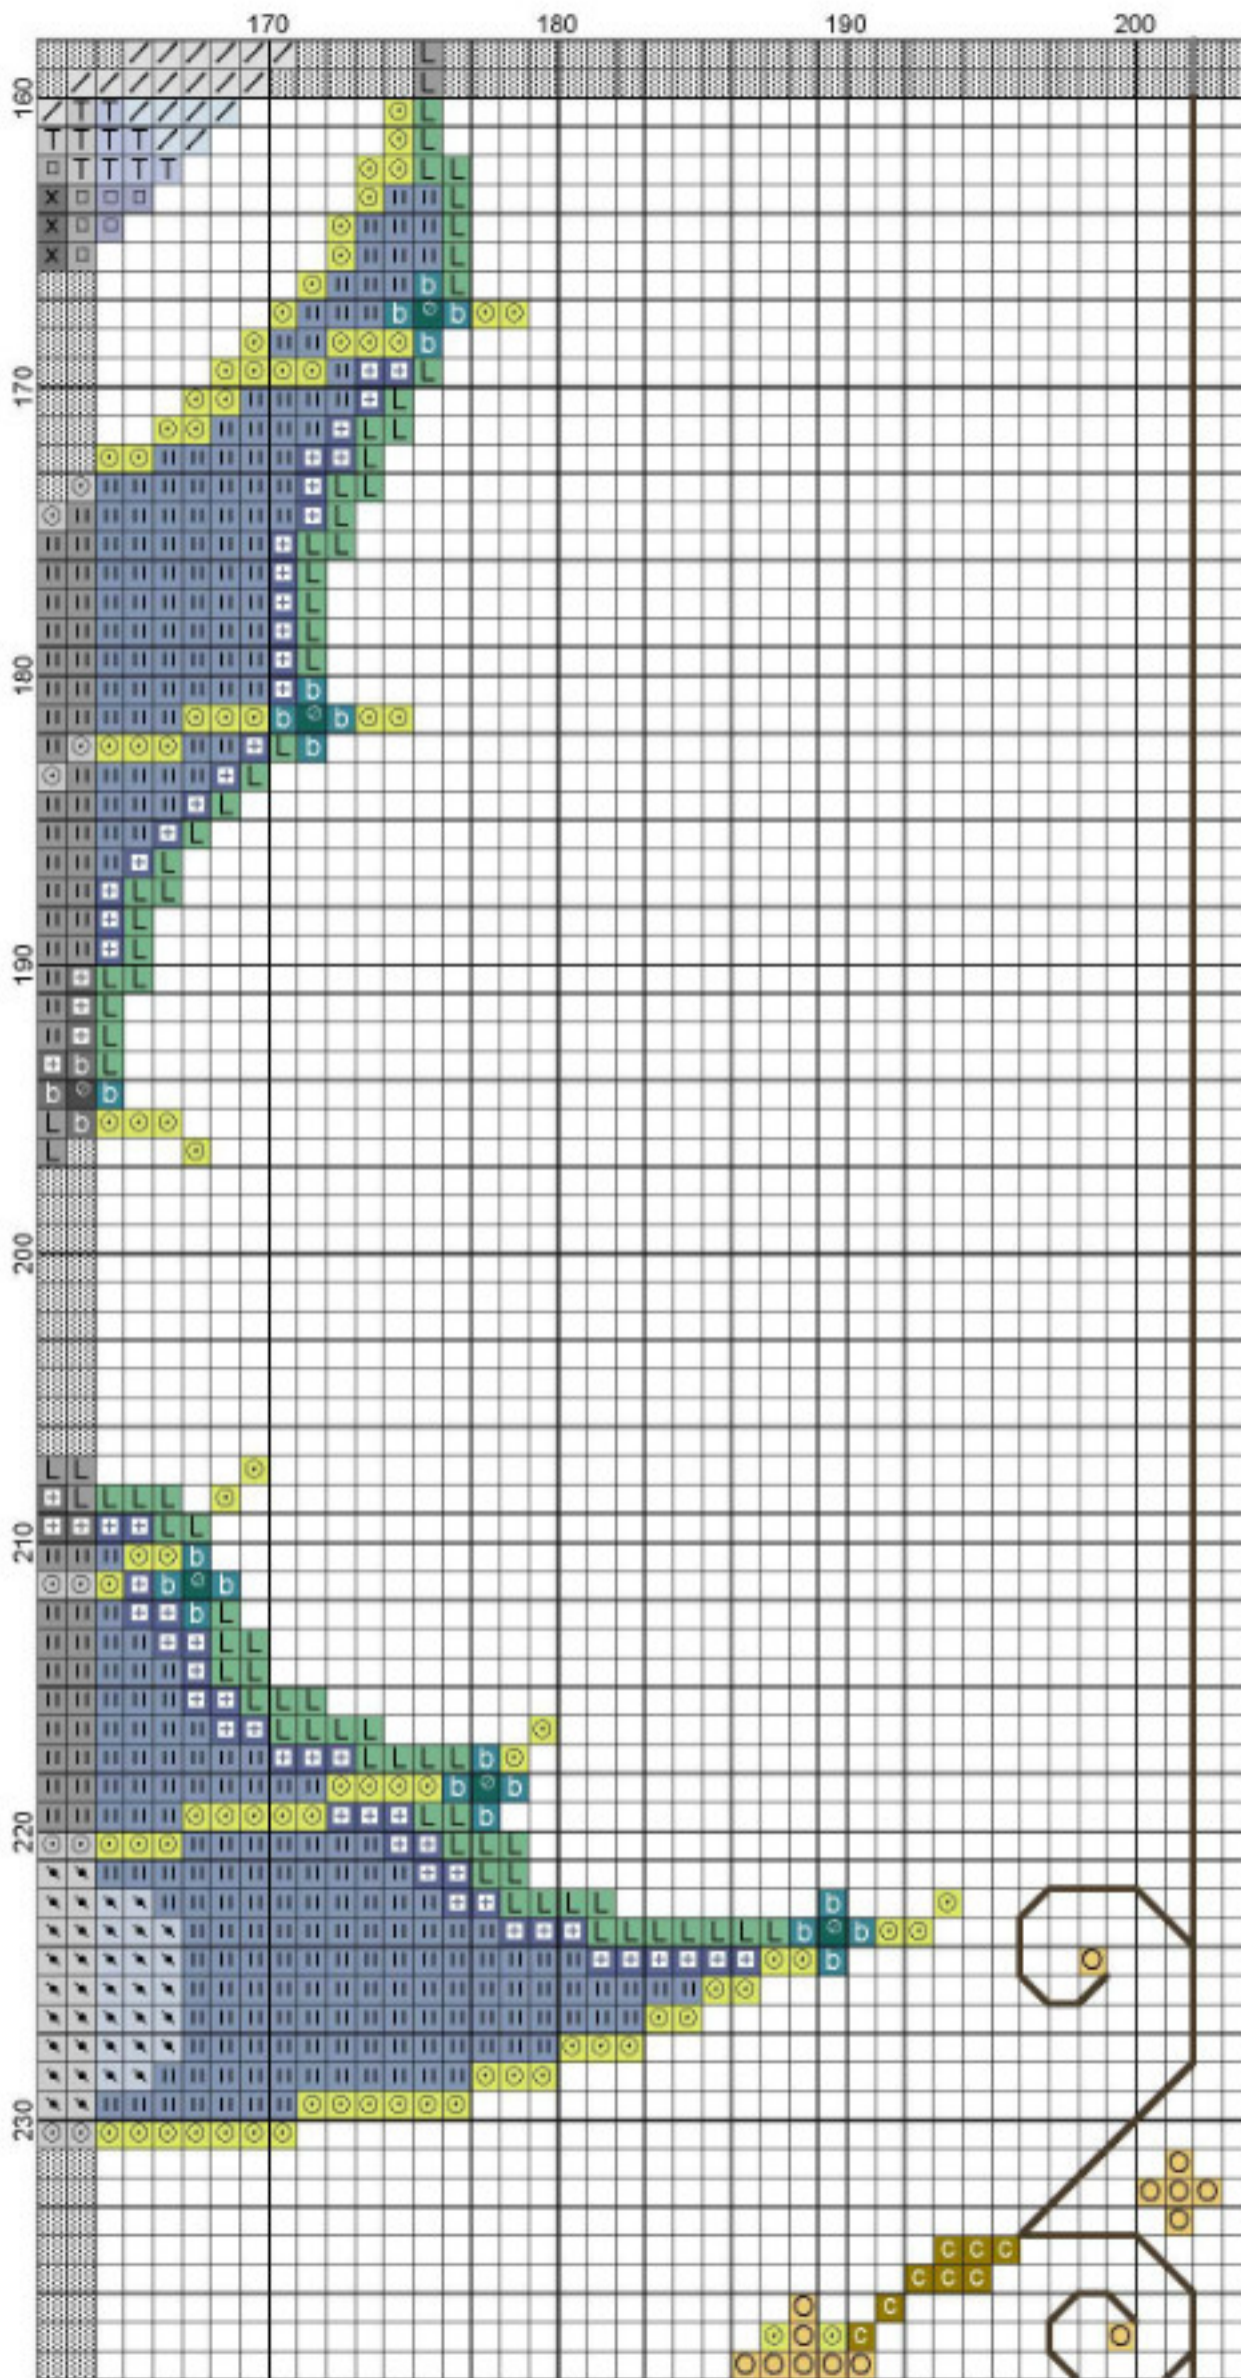

<No Title>

Grid Size: 120W x 128H
Design Area: 14,50" x 15,25" (116 x 122 stitches)

Legend:

 [2] DMC 758 terra cotta - vy lt	 [2] DMC 754 peach - lt	 [2] DMC 316 antique mauve - md
 [2] DMC 632 desert sand - ul vy dk	 [2] DMC 407 desert sand - dk	 [2] KRE 221 Antique Gold
 [2] DMC 948 peach - vy lt	 [2] DMC 819 baby pink - lt	

Backstitches:

- DMC-632
- DMC-3031
- DMC-221

	110	120	130	140	150	160
240						
250						

<No Title>

Grid Size: 204W x 254H
Design Area: 14,43" x 18,00" (202 x 252 stitches)

Legend:

	[2] DMC	154	vy lt grape		[2] DMC	3371	black brown
	[2] DMC	159	lt gray blue		[2] DMC	948	peach - vy lt
	[2] DMC	160	md gray blue		[2] DMC	992	aquamarine - md
	[2] DMC	161	gray blue		[2] DMC	3011	khaki green - dk
	[2] DMC	210	lavender - md		[2] DMC	3031	mocha brown - vy dk
	[2] DMC	552	violet - md		[2] DMC	3371	black brown
	[2] DMC	316	antique mauve - md		[2] DMC	3746	blue violet - dk
	[2] DMC	327	violet - vy dk		[2] DMC	3753	antique blue - ul vy
	[2] DMC	3746	blue violet - dk		[2] DMC	3756	baby blue - ul vy lt
	[2] DMC	340	blue violet - md		[2] DMC	3809	turquoise - vy dk
	[2] DMC	341	blue violet - lt		[2] DMC	3862	mocha beige - dk
	[2] DMC	407	desert sand - dk		[2] DMC	03002	navy blue - dk
	[2] DMC	433	brown - md		[2] DMC	40557	old gold - lt
	[2] DMC	471	avocado green - vy lt		[2] DMC	42012	mauve - dk
	[2] DMC	563	jade - lt		[2] DMC	42029	turquoise - dk
	[2] DMC	632	desert sand - ul vy dk		[2] DMC	42031	moss green - lt
	[2] DMC	704	chartreuse - br		[2] DMC	015 (#4)	celadon green
	[2] DMC	754	peach - lt		[2] DMC	018hl (#4)	navy blue - dk
	[2] DMC	758	terra cotta - vy lt		[2] DMC	029 (#4)	turquoise
	[2] DMC	819	baby pink - lt		[2] DMC	102c (#4)	yellow - lt pl
	[2] DMC	924	gray green - vy dk		[2] DMC	221 (#4)	metallic gold

Backstitch Lines:

 DMC-632 desert sand - ul vy dk  DMC-3031 mocha brown - vy dk  DMC-221 shell pink - vy dk

Pespuntes:

una hebra:

lineas en el cabello y cuello en 221

cara, brazos, nariz, borde de lso ojos y manos en 632