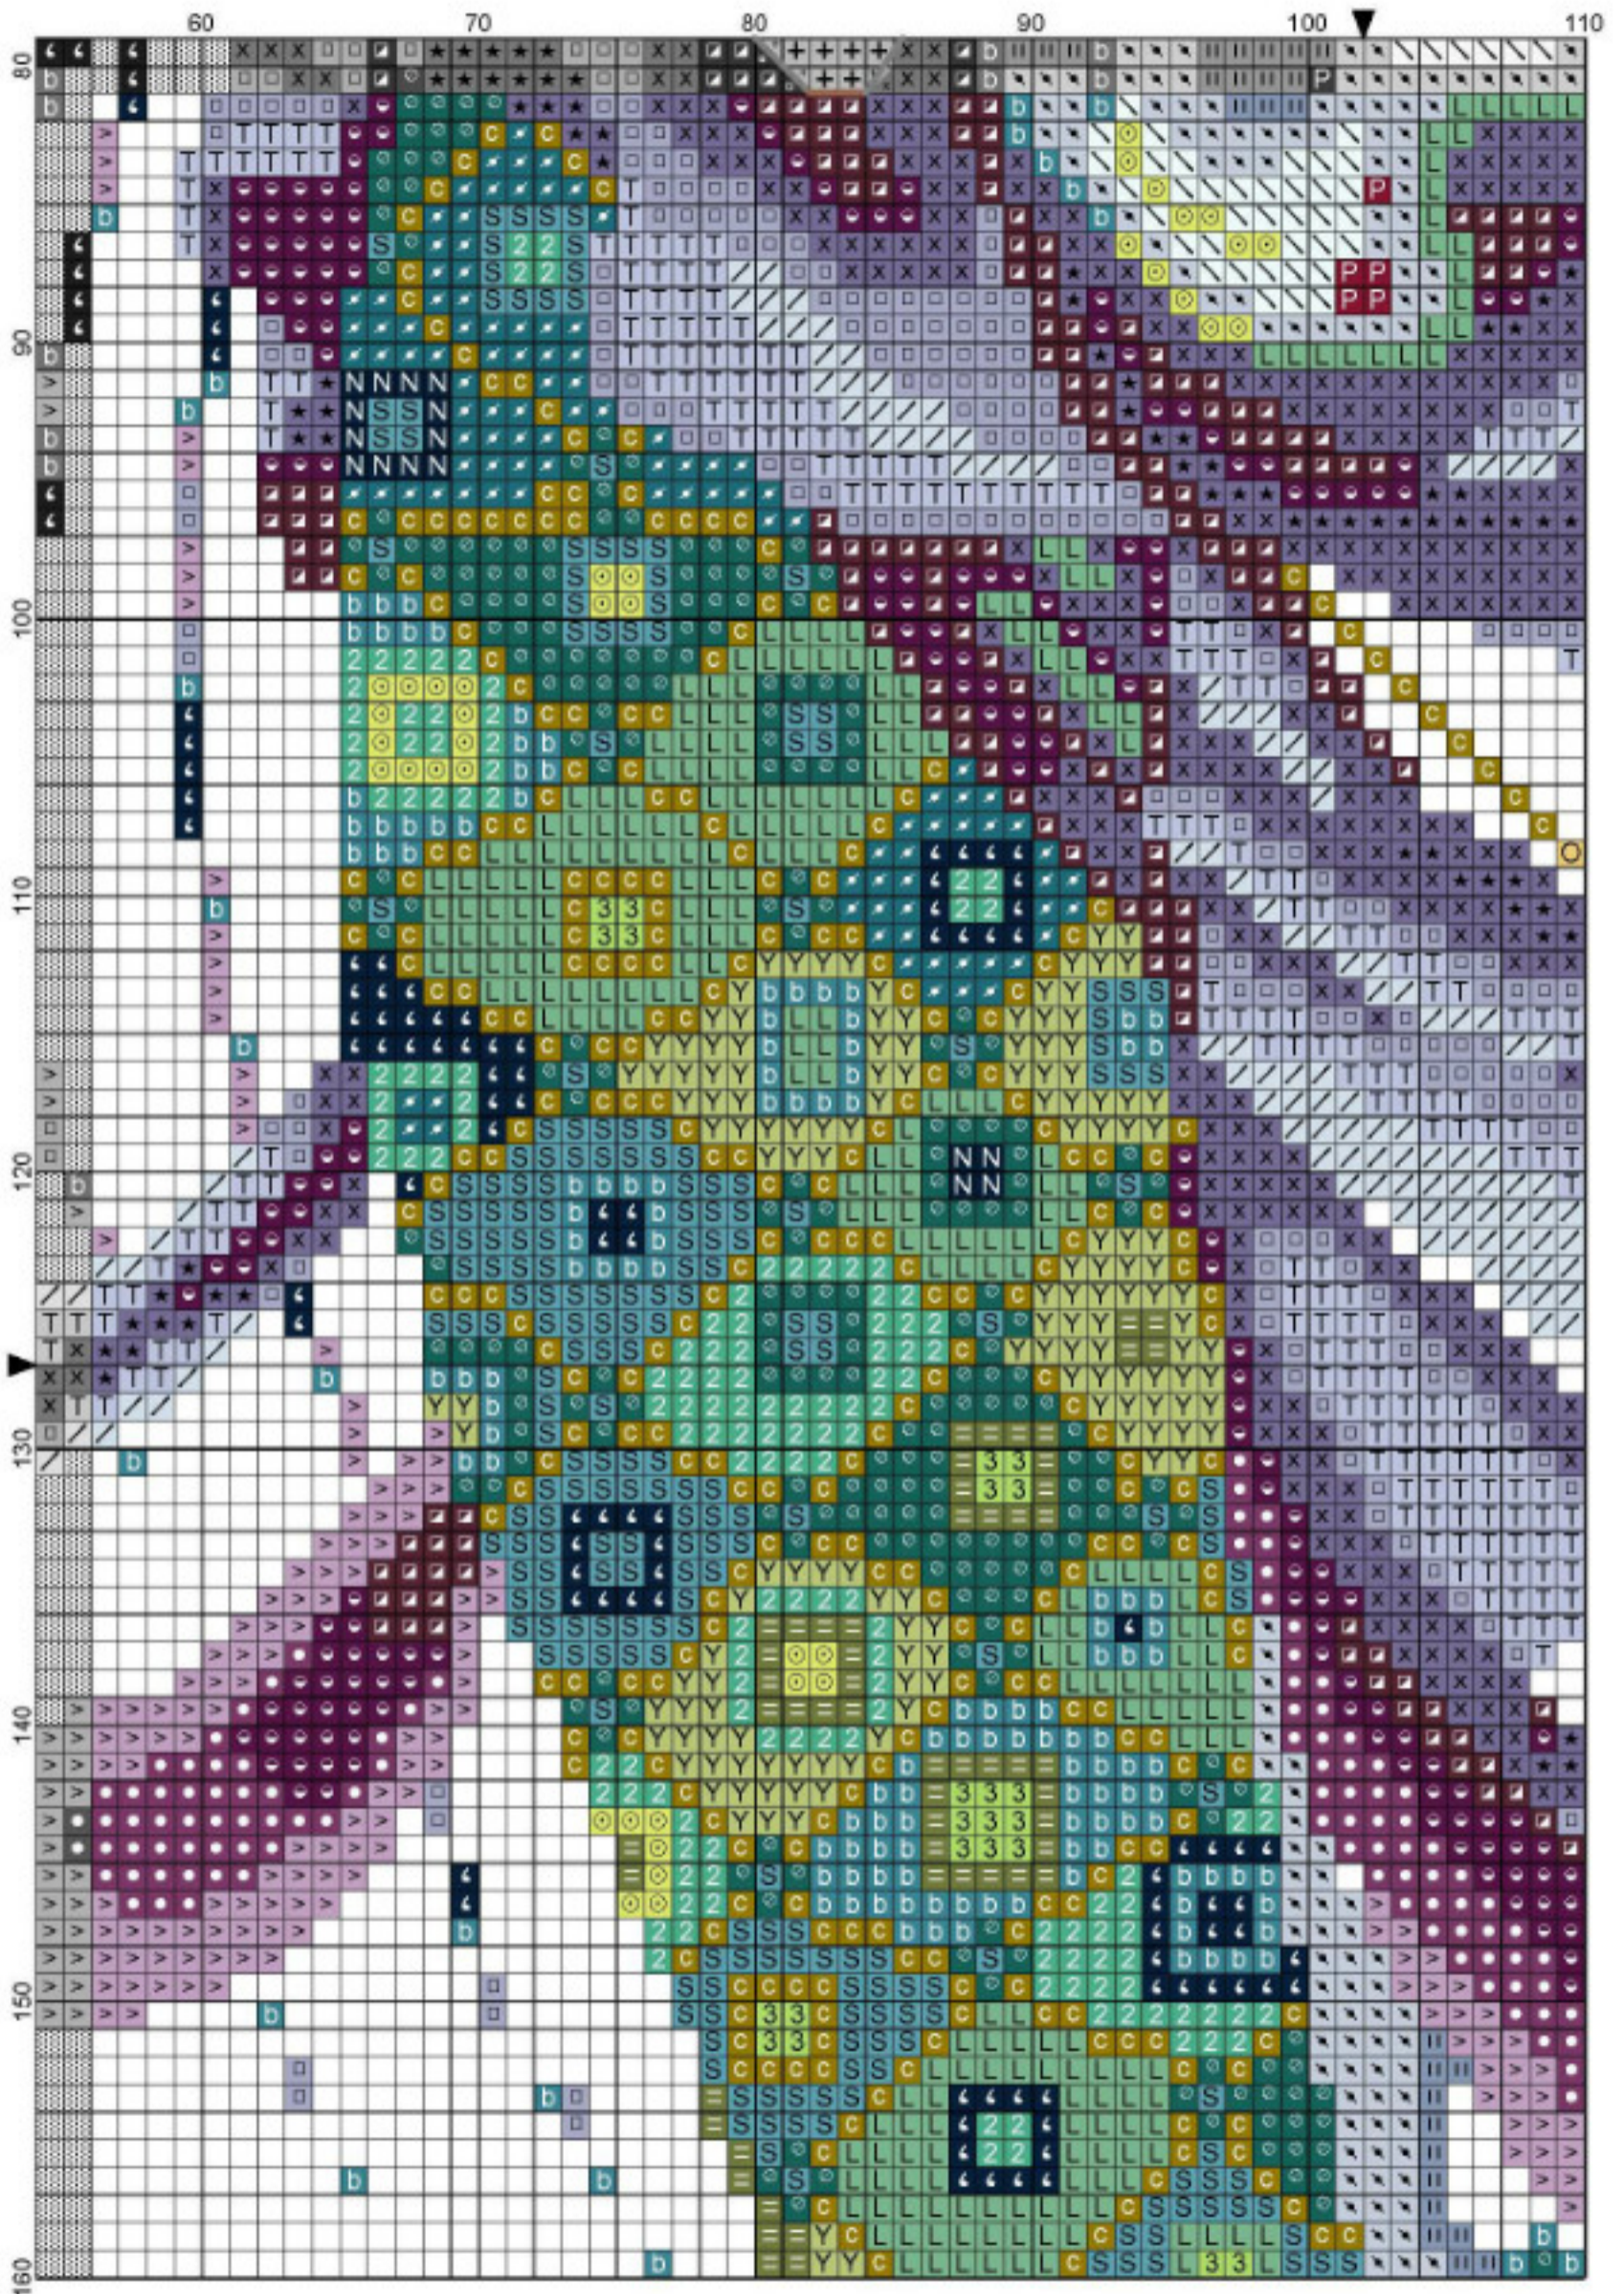

<No Title>

Grid Size: 120W x 128H
Design Area: 14,50" x 15,25" (116 x 122 stitches)

Legend:

 [2] DMC 758 terra cotta - vy lt	 [2] DMC 754 peach - lt	 [2] DMC 316 antique mauve - md
 [2] DMC 632 desert sand - ul vy dk	 [2] DMC 407 desert sand - dk	 [2] KRE 221 Antique Gold
 [2] DMC 948 peach - vy lt	 [2] DMC 819 baby pink - lt	

Backstitches:

- DMC-632
- DMC-3031
- DMC-221

	110	120	130	140	150	160
240						
250						

<No Title>

Grid Size: 204W x 254H
Design Area: 14,43" x 18,00" (202 x 252 stitches)

Legend:

	[2] DMC	154	vy lt grape		[2] DMC	3371	black brown
	[2] DMC	159	lt gray blue		[2] DMC	948	peach - vy lt
	[2] DMC	160	md gray blue		[2] DMC	992	aquamarine - md
	[2] DMC	161	gray blue		[2] DMC	3011	khaki green - dk
	[2] DMC	210	lavender - md		[2] DMC	3031	mocha brown - vy dk
	[2] DMC	552	violet - md		[2] DMC	3371	black brown
	[2] DMC	316	antique mauve - md		[2] DMC	3746	blue violet - dk
	[2] DMC	327	violet - vy dk		[2] DMC	3753	antique blue - ul vy
	[2] DMC	3746	blue violet - dk		[2] DMC	3756	baby blue - ul vy lt
	[2] DMC	340	blue violet - md		[2] DMC	3809	turquoise - vy dk
	[2] DMC	341	blue violet - lt		[2] DMC	3862	mocha beige - dk
	[2] DMC	407	desert sand - dk		[2] DMC	03002	navy blue - dk
	[2] DMC	433	brown - md		[2] DMC	40557	old gold - lt
	[2] DMC	471	avocado green - vy lt		[2] DMC	42012	mauve - dk
	[2] DMC	563	jade - lt		[2] DMC	42029	turquoise - dk
	[2] DMC	632	desert sand - ul vy dk		[2] DMC	42031	moss green - lt
	[2] DMC	704	chartreuse - br		[2] DMC	015 (#4)	celadon green
	[2] DMC	754	peach - lt		[2] DMC	018hl (#4)	navy blue - dk
	[2] DMC	758	terra cotta - vy lt		[2] DMC	029 (#4)	turquoise
	[2] DMC	819	baby pink - lt		[2] DMC	102c (#4)	yellow - lt pl
	[2] DMC	924	gray green - vy dk		[2] DMC	221 (#4)	metallic gold

Backstitch Lines:

 DMC-632 desert sand - ul vy dk  DMC-3031 mocha brown - vy dk  DMC-221 shell pink - vy dk

Pespuntes:

una hebra:

lineas en el cabello y cuello en 221

cara, brazos, nariz, borde de lso ojos y manos en 632