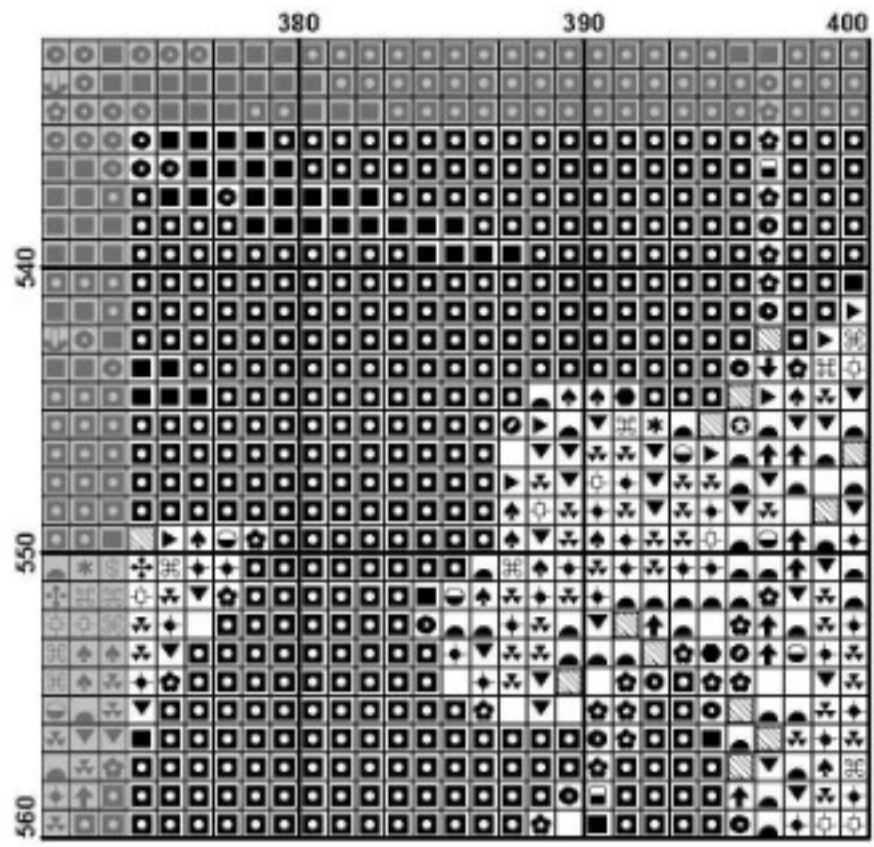

	220	230	240	250	260
380					
390					
400					
410					
420					
430					
440					
450					

	110	120	130	140	150	160
460
470
480
490
500
510
520
530

	220	230	240	250	260
460					
470					
480					
490					
500					
510					
520					
530					

Fabric: Aida 18, White
400w X 560h Stitches

Size(s): 18 Count, 56.44w X 79.02h cm
20 Count, 50.80w X 71.12h cm
22 Count, 46.18w X 64.65h cm
25 Count, 40.64w X 56.90h cm

Floss Used for Full Stitches:

Symbol	Strands	Type	Number	Color
	2	DMC	150	Dusty Rose-UL VY DK
	2	DMC	152	Shell Pink-MD LT
	2	DMC	159	Gray Blue-LT
	2	DMC	160	Gray Blue-MD
	2	DMC	165	Moss Green-VY LT
	2	DMC	224	Shell Pink-VY LT
	2	DMC	300	Mahogany-VY DK
	2	DMC	301	Mahogany-MD
	2	DMC	310	Black
	2	DMC	315	Antique Mauve-VY DK
	2	DMC	336	Navy Blue
	2	DMC	355	Terra Cotta-DK
	2	DMC	356	Terra Cotta-MD
	2	DMC	370	Mustard-MD
	2	DMC	372	Mustard-LT
	2	DMC	413	Pewter Gray-DK
	2	DMC	414	Steel Gray-DK
	2	DMC	415	Pearl Gray
	2	DMC	422	Hazel nut Brown-LT
	2	DMC	445	Lemon-LT
	2	DMC	451	Shell Gray-DK
	2	DMC	452	Shell Gray-MD
	2	DMC	471	Avocado Green-VY LT
	2	DMC	524	Fern Green-VY LT
	2	DMC	554	Violet-LT
	2	DMC	611	Drab Brown
	2	DMC	613	Drab Brown-VY LT
	2	DMC	640	Beige Gray-VY DK
	2	DMC	645	Beaver Gray-VY DK
	2	DMC	647	Beaver Gray-MD
	2	DMC	648	Beaver Gray-LT
	2	DMC	677	Old Gold-VY LT
	2	DMC	712	Cream
	2	DMC	734	Olive Green-LT
	2	DMC	738	Tan-VY LT
	2	DMC	772	Yellow Green-VY LT
	2	DMC	775	Baby Blue-VY LT
	2	DMC	777	Raspberry-VY DK
	2	DMC	779	Cocoa-DK
	2	DMC	819	Baby Pink-LT
	2	DMC	822	Beige Gray-LT
	2	DMC	823	Navy Blue-DK
	2	DMC	829	Golden Olive-VY DK
	2	DMC	831	Golden Olive-MD
	2	DMC	833	Golden Olive-LT
	2	DMC	842	Beige Brown-VY LT
	2	DMC	844	Beaver Brown-UL DK
	2	DMC	869	Hazel nut Brown-VY DK
	2	DMC	898	Coffee Brown-VY DK
	2	DMC	902	Garnet-VY DK