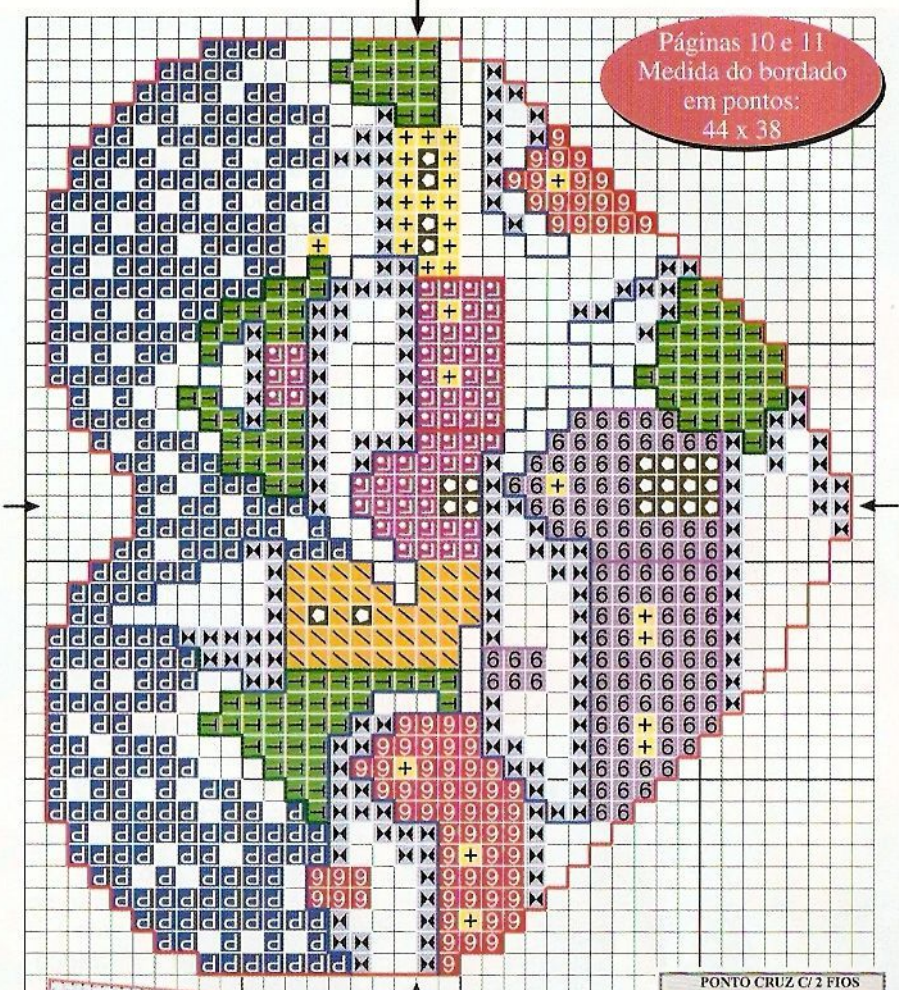

Páginas 10 e 11
 Medida do bordado
 em pontos:
 44 x 38

PONTO CRUZ C/ 2 FIOS	
DMC MOULINÉ	COR
961	■
797	■
3801	■
725	+
702	T
801	□
3747	X
209	⊗
722	↘
ponto atrás c/ 2 fios	
DMC MOULINÉ	COR
797	✓
209	✓
3801	✓
909	✓