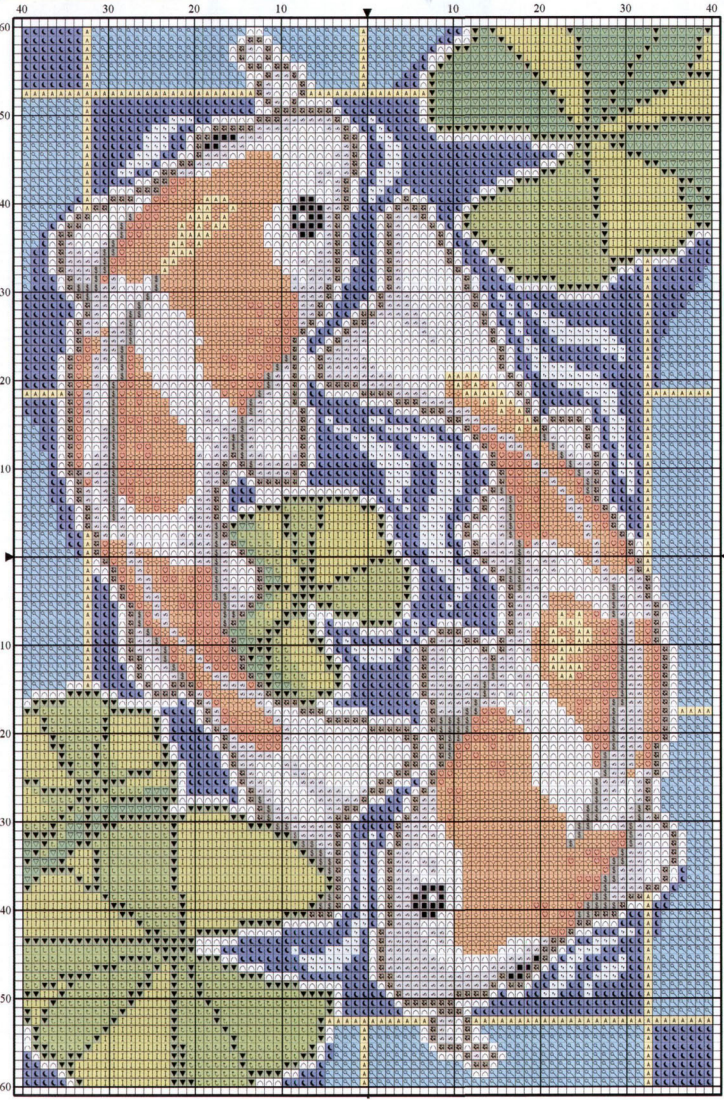

Банковский
Условные обозначения

DMC	GAMMA	ПКК
Стежки креста		
BS200	31	0001
159	32	0002
160	33	0003
310	04	0004
312	05	0005
336	07	0007
341	30	0030
676	21	0021
677	00	0000
712	30	0030
739	00	0000
745	00	0000
761	30	0030
794	00	0000
818	00	0000
831	00	0000
833	31	0031
939	31	0031
3046	00	0000
3712	30	0030
3747	31	0031
3756	07	0007
3771	30	0030
3823	00	0000
Шов креста		
надлиси		
BS200	31	0001
моноромная ч.		
159	32	0002
цветная часть в		
310	04	0004
Шов креста		
надлиси		
310	04	0004
моноромная ч.		
159	32	0002
цветная часть в		
310	04	0004

Схема к вышивке со стр. 7

Карты кои. Условные обозначения

DMC	ANCHOR	MADEIRA	GAMMA	ПКК	FINCSA
Стежки крестом нитью в 2 сложения					
BS200	2	2402	3250	0101	0001
162	1021	1101	3243	2701	3802
168	1096	1708	3045	7201	8683
169	1040	1707	3046	7203	8773
310	403	2400	0420	7214	0007
350	11	213	0707	0810	1485