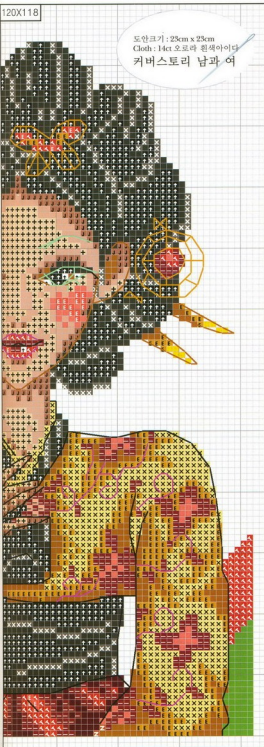

도안크기: 25cm x 23cm
Cloth: 14ct 오로라 흰색이디다
커버스토리 남과 여

	DOME	DMC	ANC	COLOR
■	BLACK	310	403	Black
■	123	351	10	Coral
■	124	352	9	Coral-lt
■	743	921	1003	Copper
■	753	3064	914	Sportsman flesh-dk
■	126	754	868	Peach flesh-lt
■	755	950	4146	Sportsman flesh
■	758	951	1010	Flesh
■	552	782	308	Topaz-dk
■	836	3045	888	Yellow beige-dk
■	541	3820	306	Straw-dk
■	518	972	298	Canary-deep
■	411	646	8581	Beaver grey-dk
■	508	745	300	Yellow-lt pale
■	521	973	290	Canary-bright
■	463	844	1041	Beaver grey-ultra dk
■	224	703	238	Chartreue
■	220	699	923	X-mas green
■	354	3766	167	Peacock blue-lt
■	361	995	410	Electric blue-dk
■	406	415	398	Pearl grey
■	408	762	397	Pearl grey-vy lt
■	VERTE	BLANC	2	White
■	600	550	102	Violet-vy dk
■	603	553	98	Violet
■	604	554	96	Violet-lt
■	101	814	45	Garnet-dk
■	103	816	1005	Garnet
■	130	666	46	Xmas red-bright
■	BLACK	310	403	Black
■	552	782	308	Black
■	BLACK	310	403	Black
■	103	816	1005	Canary-bright
■	541	3820	306	Straw-dk