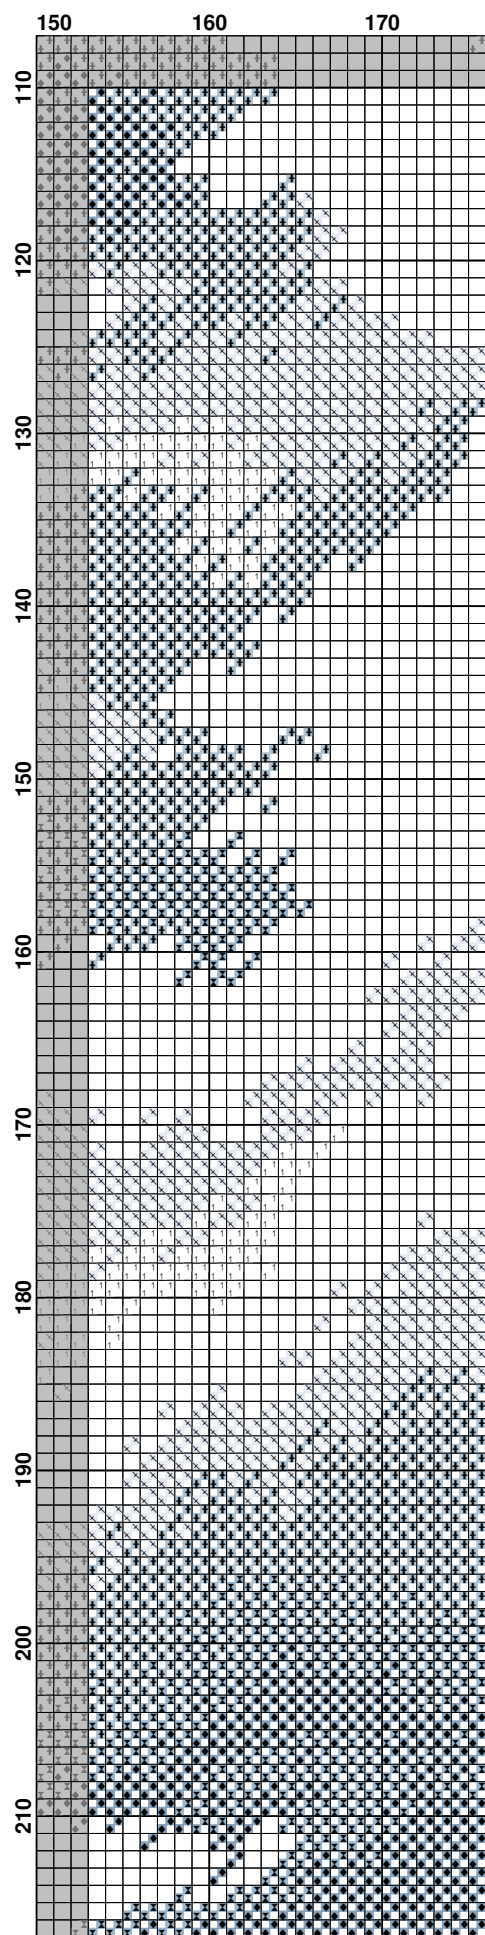

(6) перенабор iraxxx

(9) перенабор iraxxx

Fabric: Aida 14, Blue
176w X 224h Stitches
Size: 14 Count, 31.93w X 40.64h cm

Floss Used for Full Stitches:

Symbol	Strands	Type	Number	Color
	2	DMC	407	Desert Sand-DK
	2	DMC	413	Pewter Gray-DK
	2	DMC	746	Off White
	2	DMC	839	Beige Brown-DK
	2	DMC	3041	Antique Violet-MD
	2	DMC	3774	Desert Sand-VY LT
	2	DMC	3863	Mocha Beige-MD
	2	DMC	White	White
	1	DMC	758	Terra Cotta-VY LT
	1	DMC	407	Desert Sand-DK
	1	DMC	341	Blue Violet-LT
	1	DMC	931	Antique Blue-MD
	1	DMC	945	Tawny
	1	DMC	746	Off White
	1	DMC	945	Tawny
	1	DMC	758	Terra Cotta-VY LT
	1	DMC	3747	Blue Violet-VY LT
	1	DMC	white	White
	1	DMC	white	White
	1	DMC	932	Antique Blue-LT
	1	DMC	341	Blue Violet-LT
	1	DMC	932	Antique Blue-LT
	1	DMC	340	Blue Violet-MD
	1	DMC	931	Antique Blue-MD
	1	DMC	340	Blue Violet-MD
	1	DMC	930	Antique Blue-DK
	1	DMC	932	Antique Blue-LT
	1	DMC	931	Antique Blue-MD
	1	DMC	932	Antique Blue-LT
	1	DMC	210	Lavender-MD
	1	DMC	3747	Blue Violet-VY LT
	1	DMC	932	Antique Blue-LT

Floss Used for Half Stitches:

Symbol	Strands	Type	Number	Color
	2	DMC	White	White
	1	DMC	341	Blue Violet-LT
	1	DMC	931	Antique Blue-MD
	1	DMC	341	Blue Violet-LT
	1	DMC	931	Antique Blue-MD
	1	DMC	3747	Blue Violet-VY LT
	1	DMC	white	White
	1	DMC	341	Blue Violet-LT
	1	DMC	932	Antique Blue-LT
	1	DMC	340	Blue Violet-MD
	1	DMC	931	Antique Blue-MD
	1	DMC	3747	Blue Violet-VY LT
	1	DMC	932	Antique Blue-LT

Floss Used for Back Stitches:

Symbol	Strands	Type	Number	Color
	1	DMC	839	Beige Brown-DK
	1	DMC	931	Antique Blue-MD

перенабор iraxxx

Symbol	Strands	Type	Number	Color
	1	DMC	3041	Antique Violet-MD
	1	DMC	3747	Blue Violet-VY LT
	1	DMC	3863	Mocha Beige-MD

Floss Used for Straight Stitches:

Symbol	Strands	Type	Number	Color
	1	DMC	839	Beige Brown-DK
	1	DMC	931	Antique Blue-MD
	1	DMC	3041	Antique Violet-MD
	1	DMC	3747	Blue Violet-VY LT
	1	DMC	3863	Mocha Beige-MD