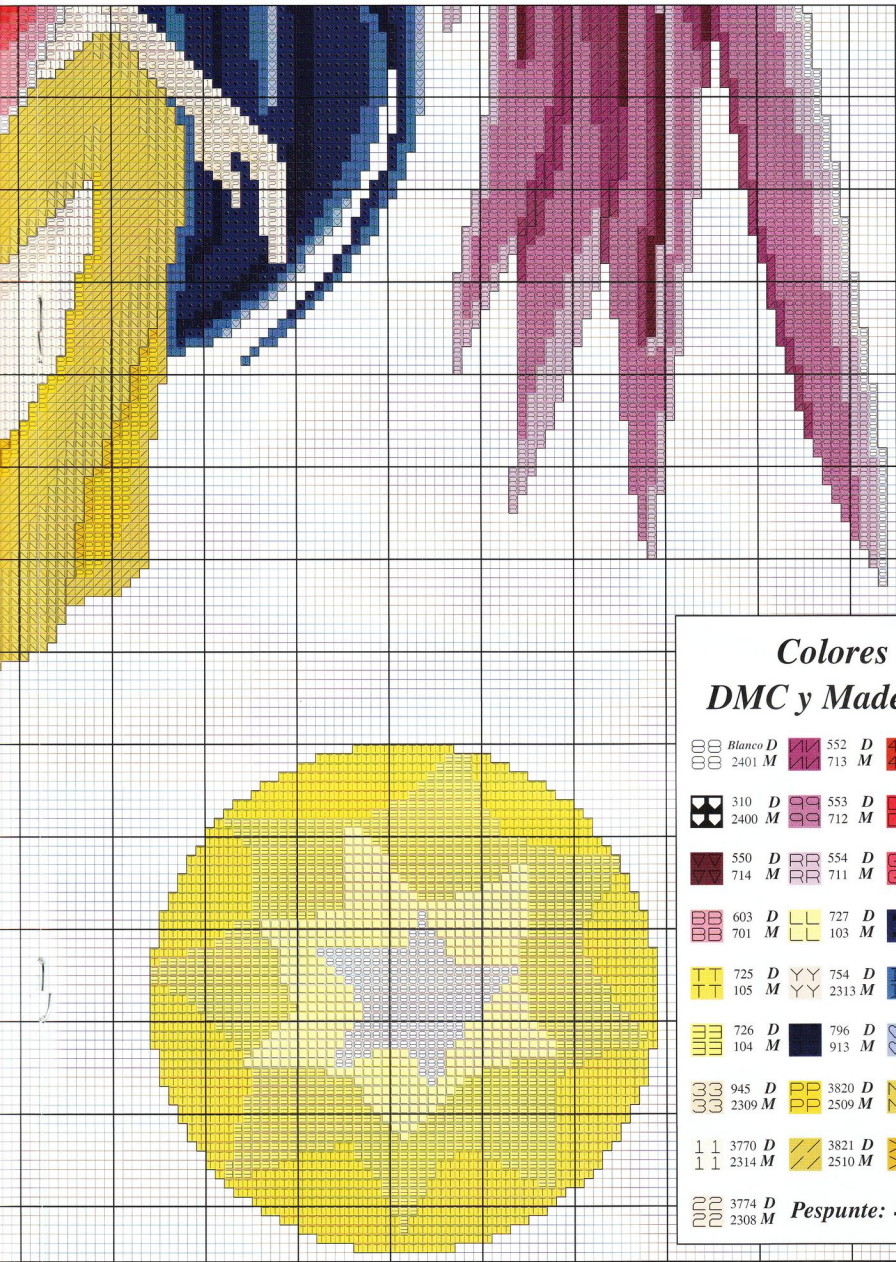

Colores DMC y Madeira:

	Blanco <i>D</i>		552 <i>D</i>		600 <i>D</i>
	2401 <i>M</i>		713 <i>M</i>		704 <i>M</i>
	310 <i>D</i>		553 <i>D</i>		601 <i>D</i>
	2400 <i>M</i>		712 <i>M</i>		703 <i>M</i>
	550 <i>D</i>		554 <i>D</i>		602 <i>D</i>
	714 <i>M</i>		711 <i>M</i>		702 <i>M</i>
	603 <i>D</i>		727 <i>D</i>		797 <i>D</i>
	701 <i>M</i>		103 <i>M</i>		912 <i>M</i>
	725 <i>D</i>		754 <i>D</i>		798 <i>D</i>
	105 <i>M</i>		2313 <i>M</i>		911 <i>M</i>
	726 <i>D</i>		796 <i>D</i>		799 <i>D</i>
	104 <i>M</i>		913 <i>M</i>		910 <i>M</i>
	945 <i>D</i>		3820 <i>D</i>		3822 <i>D</i>
	2309 <i>M</i>		2509 <i>M</i>		2207 <i>M</i>
	1 1 3770 <i>D</i>		3821 <i>D</i>		3852 <i>D</i>
	1 1 2314 <i>M</i>		2510 <i>M</i>		2212 <i>M</i>
	3774 <i>D</i>	Pespunte:			310 <i>D</i>
	2308 <i>M</i>				2400 <i>M</i>