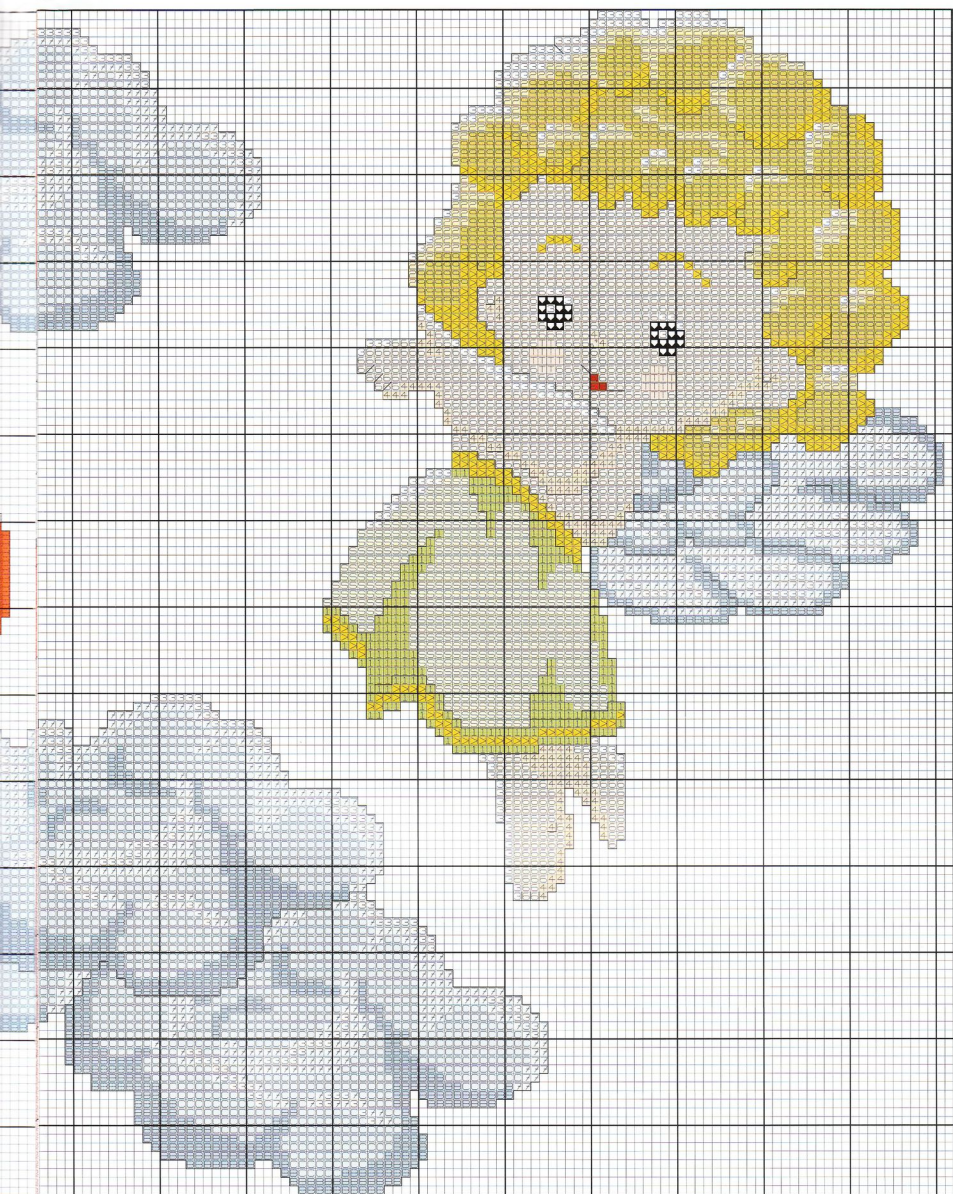

# El Ángel de tu corazón

Ilustración de  
CARLOS VENEGAS

El esquema  
está en el  
desplegable

# Los angelitos del amor

Los colores están en la páginas 10-11

**Colores DMC y Madeira:**  310 D 353 D  603 D  666 D  
 2400 M  305 M  612 M  212 M

 Blanco D  321 D  554 D  605 D  945 D  11 3348 D  3756 D  3822 D  
 2401 M  210 M  711 M  614 M  2309 M  11 1603 M  1001 M  2510 M

# La Reina de los cielos

El esquema  
está en el  
desplegable

Ilustración de  
CARLOS VENEGAS