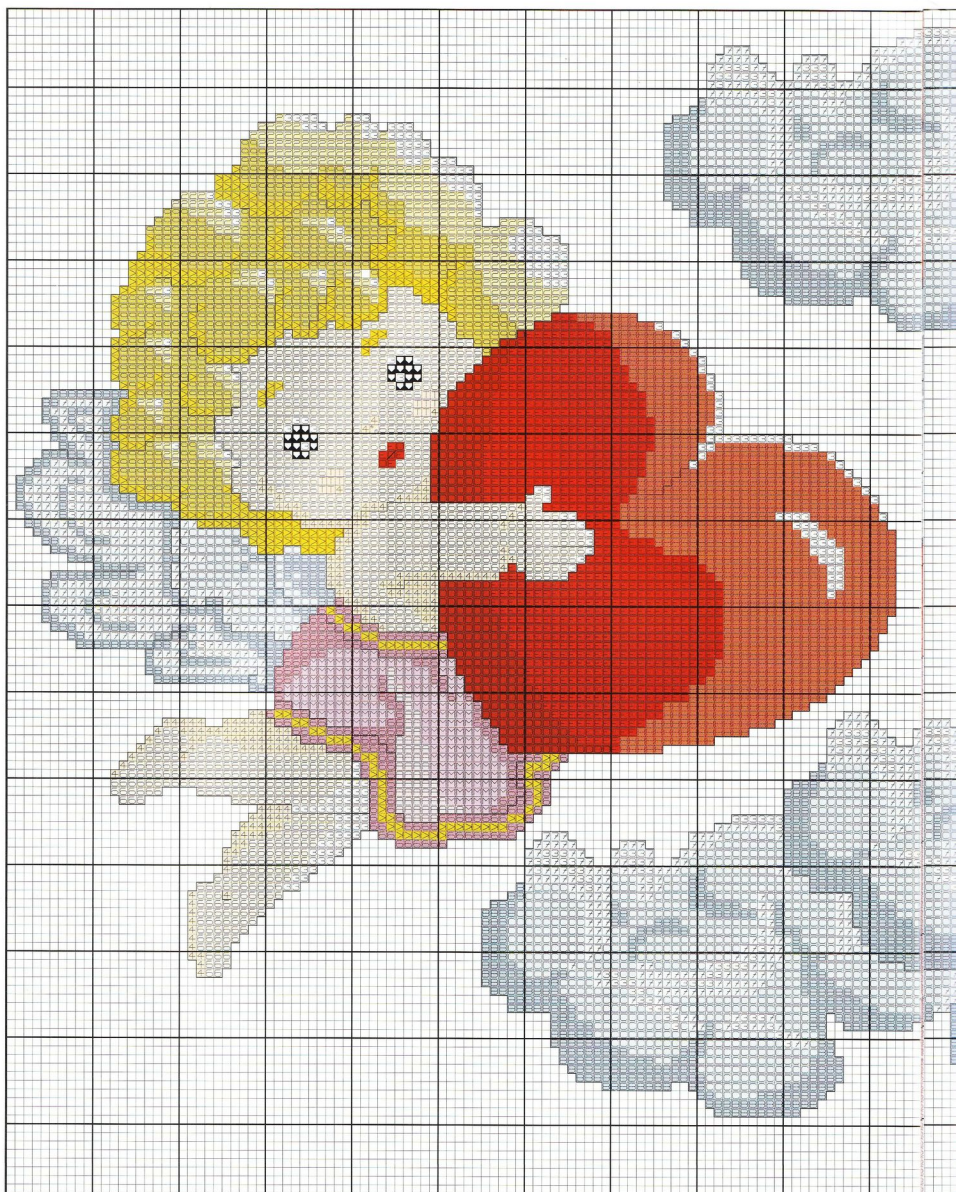

# El Ángel de tu corazón

Ilustración de  
CARLOS VENEGAS

El esquema  
está en el  
desplegable

# Los angelitos del amor

Los colores están en la páginas 10-11

**Colores DMC y Madeira:**  310 D 353 D  603 D  666 D  
 2400 M  305 M  612 M  212 M

 Blanco D  321 D  554 D  605 D  945 D  11 3348 D  3756 D  3822 D  
 2401 M  210 M  711 M  614 M  2309 M  11 1603 M  1001 M  2510 M

# La Reina de los cielos

El esquema  
está en el  
desplegable

Ilustración de  
CARLOS VENEGAS

# Angelical y seductora

Ilustración de  
CARLOS VENEGAS