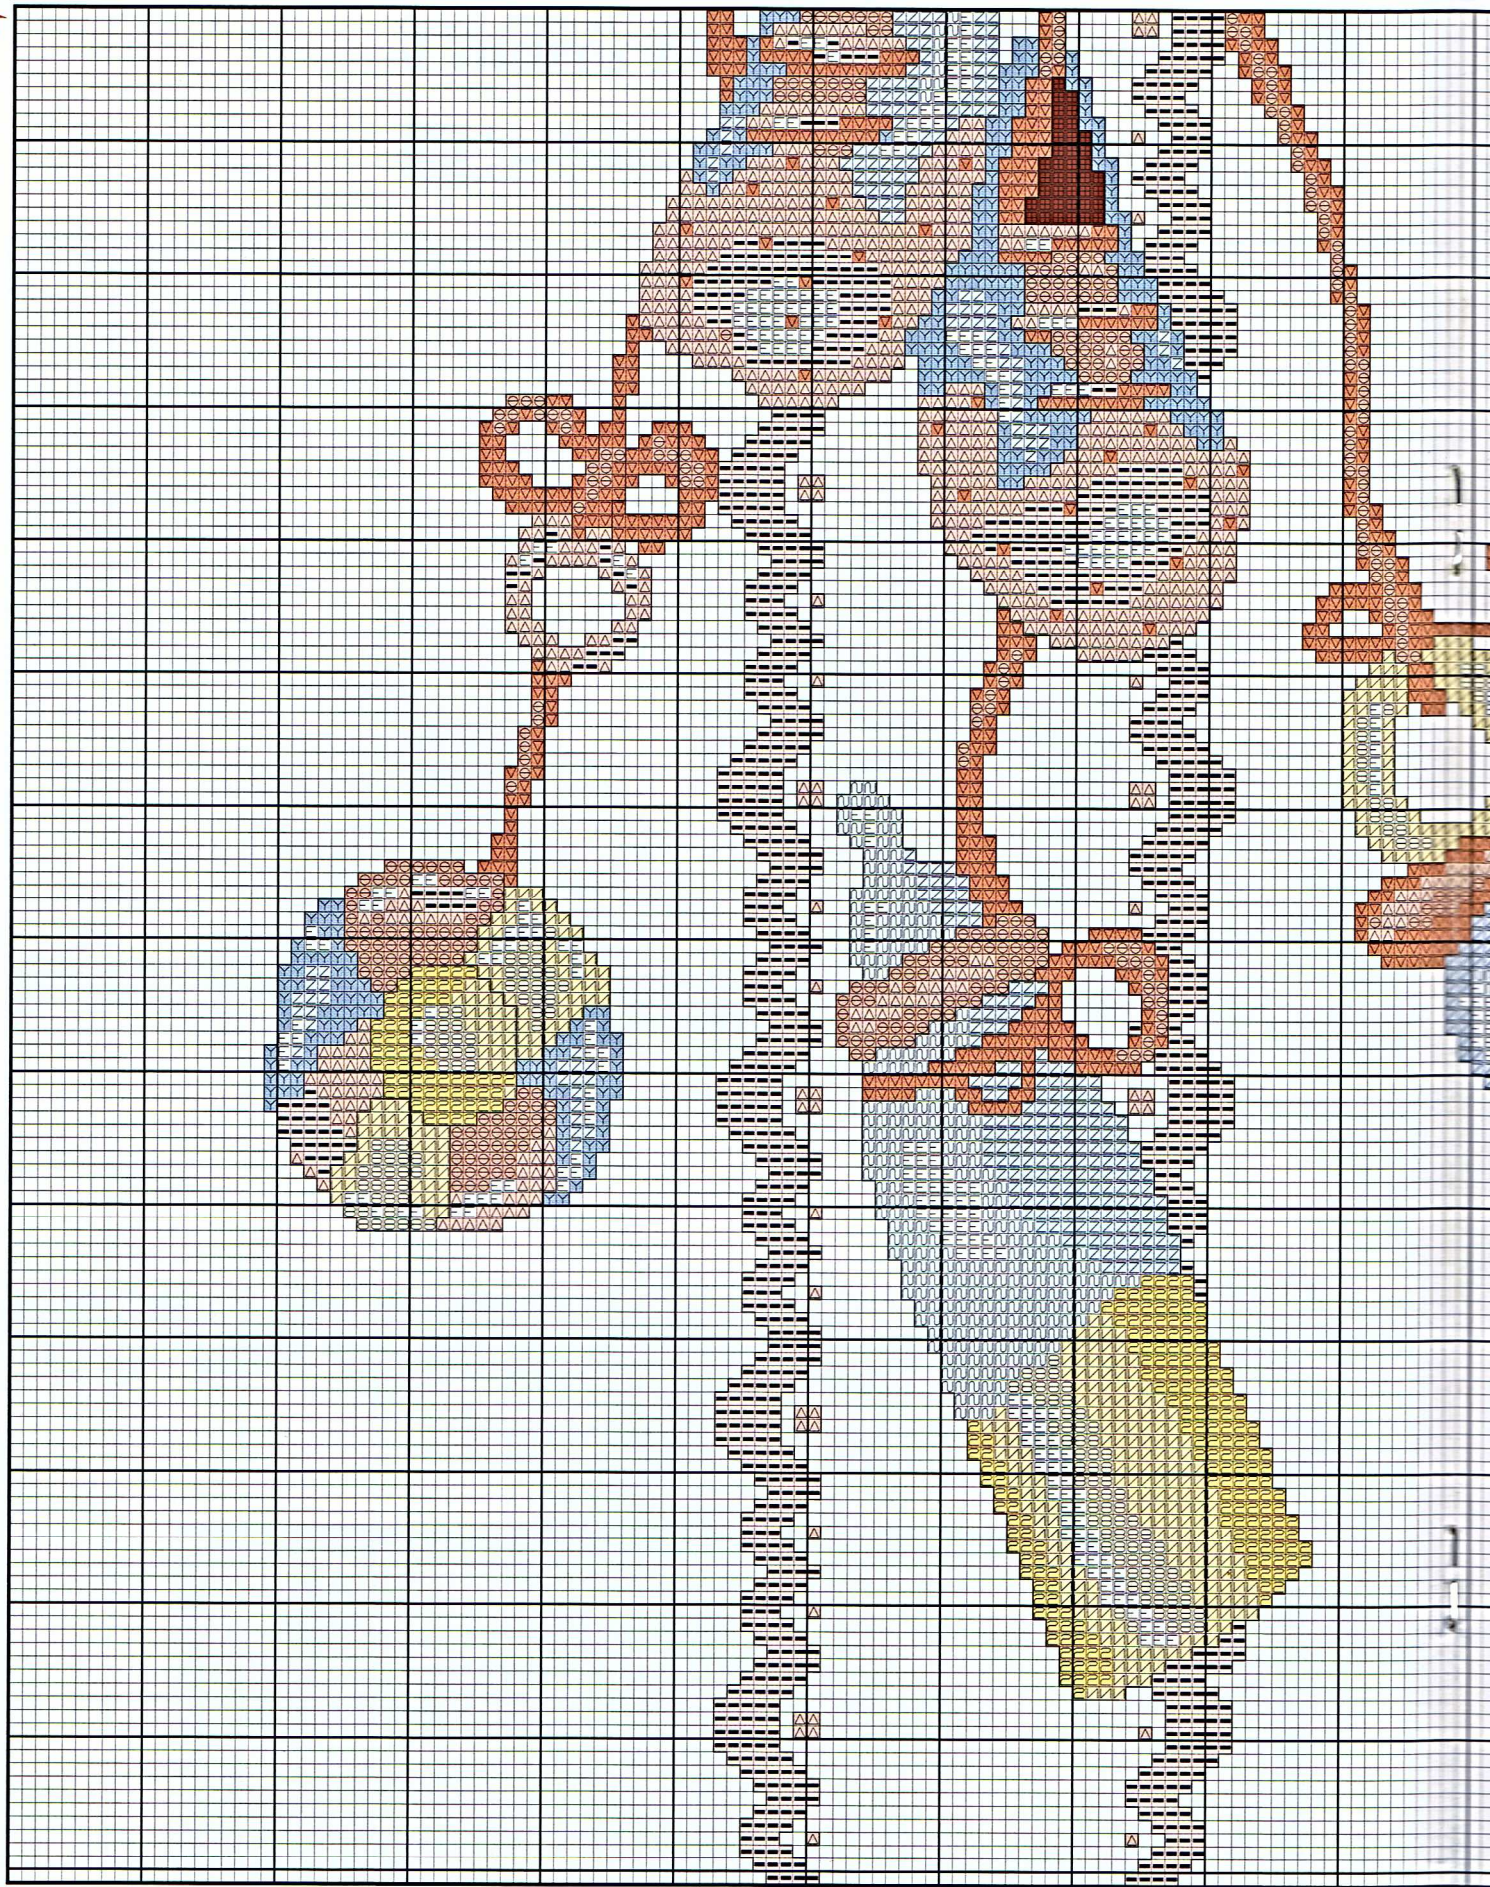

PROYECTOS EN PRIMA DE CLASE

Relojes 3

España y Portugal 4,95 €

Proyecto Especial 2011

**Colores
DMC y Madeira :**

 Blanco <i>D</i>	 340 <i>D</i>	 470 <i>D</i>
 2401 <i>M</i>	 902 <i>M</i>	 1502 <i>M</i>
 333 <i>D</i>	 341 <i>D</i>	 471 <i>D</i>
 903 <i>M</i>	 901 <i>M</i>	 1501 <i>M</i>
 472 <i>D</i>	 702 <i>D</i>	 704 <i>D</i>
 1414 <i>M</i>	 1306 <i>M</i>	 1308 <i>M</i>
 700 <i>D</i>	 703 <i>D</i>	 831 <i>D</i>
 1304 <i>M</i>	 1307 <i>M</i>	 1612 <i>M</i>
 833 <i>D</i>	 3746 <i>D</i>	 3823 <i>D</i>
 1611 <i>M</i>	 2702 <i>M</i>	 2512 <i>M</i>
 834 <i>D</i>	 3747 <i>D</i>	
 1610 <i>M</i>	 911 <i>M</i>	
Pespunte:  —	 310 <i>D</i>	 2400 <i>M</i>

El esquema
está en el
desplegable

1	+	12	+	11	+	10	+	9	+	8	+	7	+	6	+	5	
+	1	+	12	+	11	+	10	+	9	+	8	+	7	+	6	+	5

Colores DMC y Madeira : Blanco *D* 2401 *M*

	310 <i>D</i>		676 <i>D</i>		746 <i>D</i>		761 <i>D</i>		827 <i>D</i>
	2400 <i>M</i>		2203 <i>M</i>		2205 <i>M</i>		404 <i>M</i>		909 <i>M</i>

-  347 D
-  407 M
-  677 D
-  2204 M
-  760 D
-  303 M
-  813 D
-  406 M
-  3328 D
-  405 M
-  3712 D
-  3713 D
-  3753 D
-  1001 M
-  310 D
-  2400 M

Respunite:

Colores DMC y Madeira :

	310	<i>D</i>		676	<i>D</i>		746	<i>D</i>		761	<i>D</i>		827	<i>D</i>
	2400	<i>M</i>		2203	<i>M</i>		2205	<i>M</i>		404	<i>M</i>		909	<i>M</i>

 Blanco *D*
2401 *M*

347	D		347	M	
3712	D		3712	M	
3713	D		3713	M	
3753	D		3753	M	
310	D		310	M	
2400	M		2400	M	

Pesunte:

3328	D		3328	M	
813	D		813	M	
910	M		910	M	
406	M		406	M	
303	M		303	M	
760	D		760	M	
2204	M		2204	M	
677	D		677	M	
407	M		407	M	