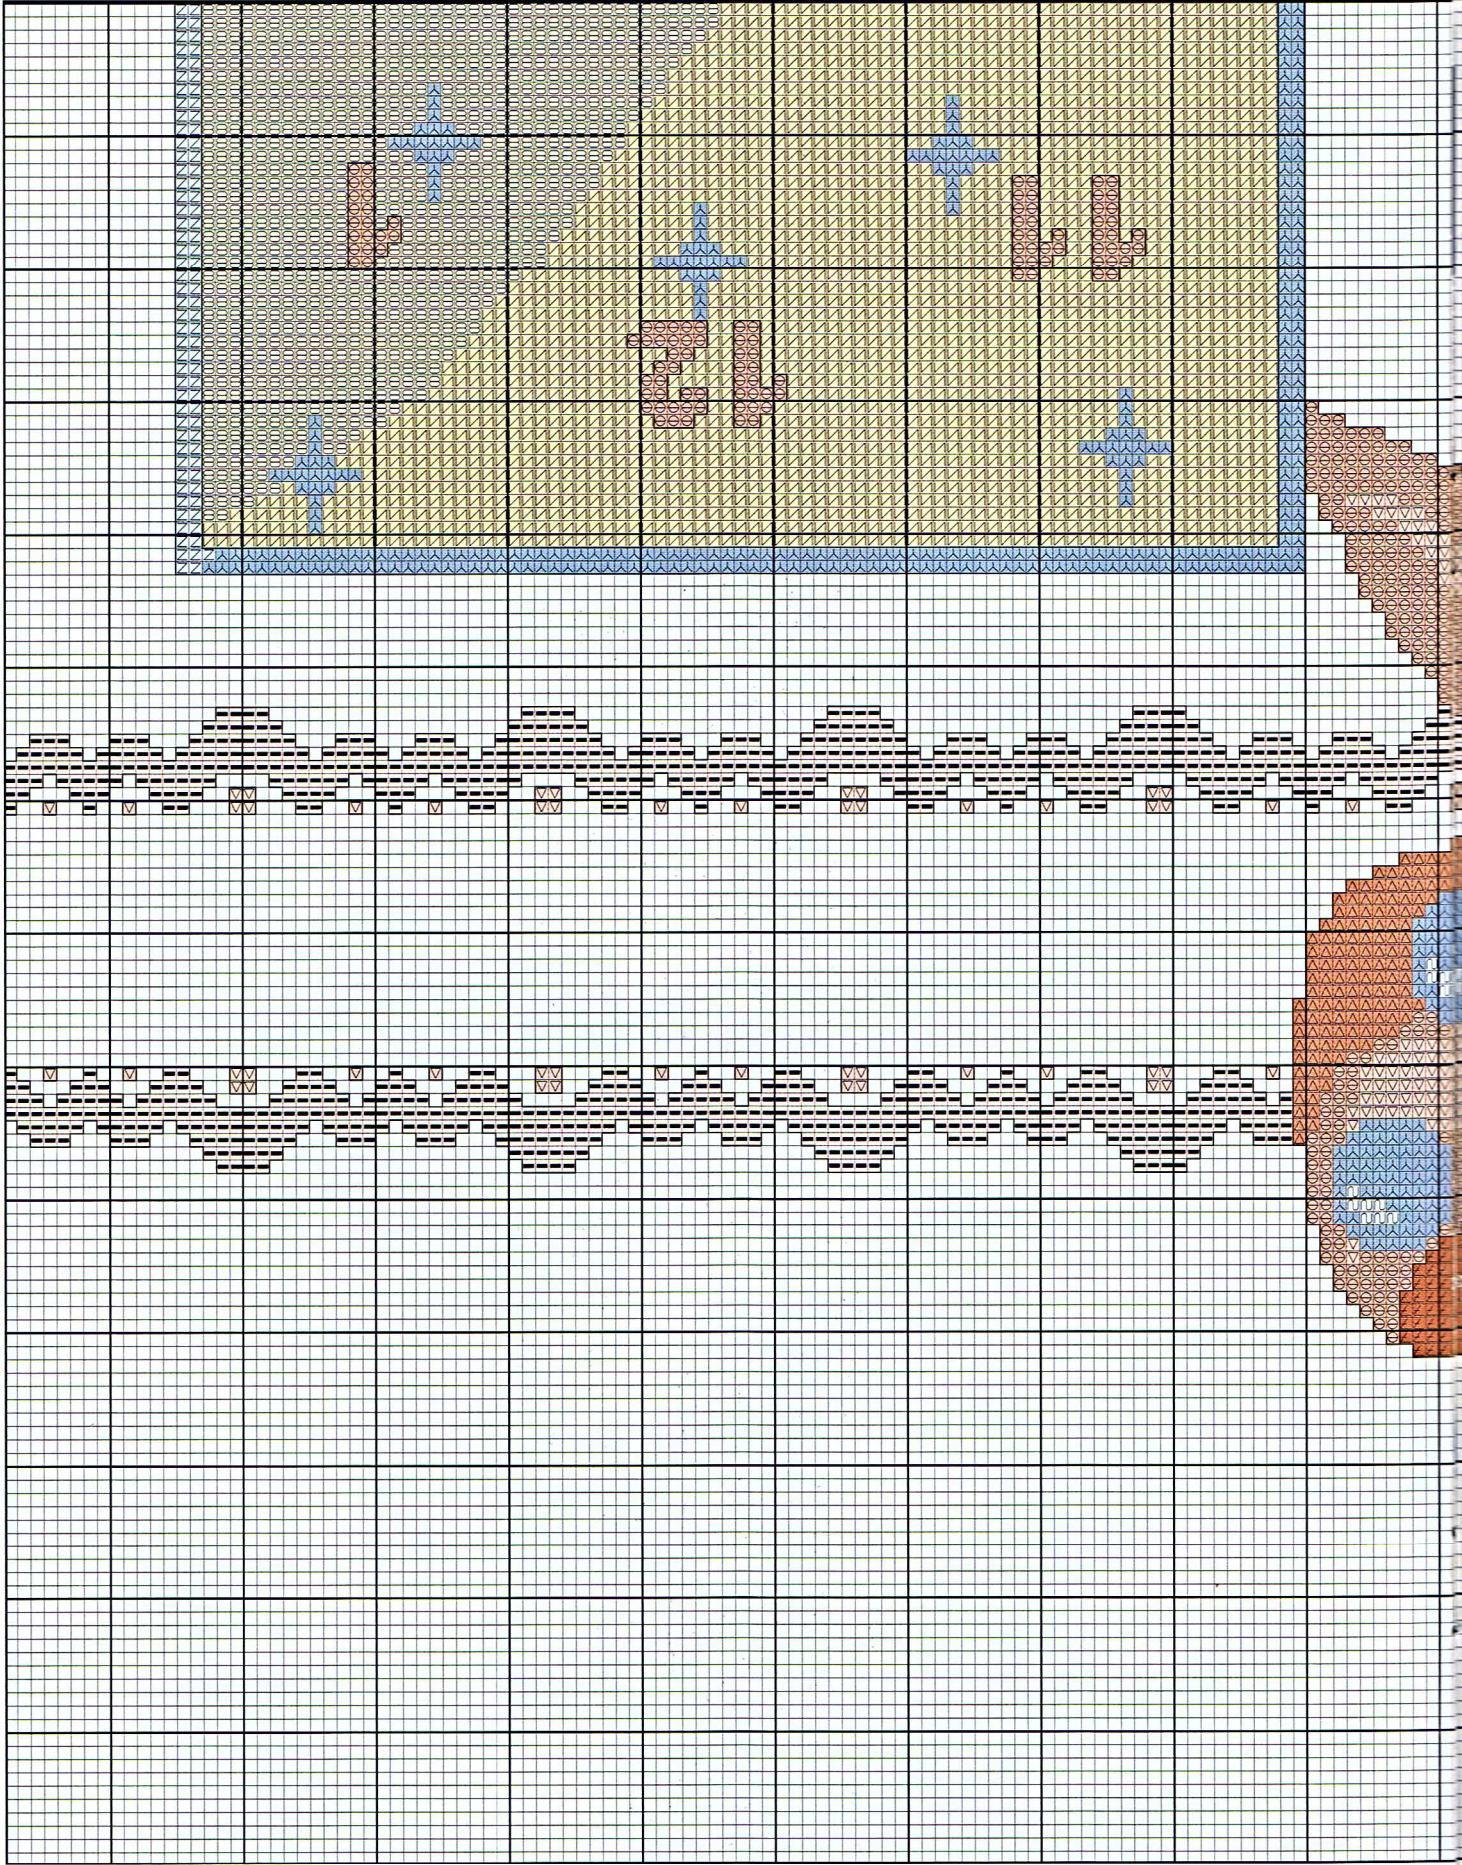

El esquema
está en el
desplegable

1	+	12	+	11	+	10	+	9	+	8	+	7	+	6	+	5	
+	1	+	12	+	11	+	10	+	9	+	8	+	7	+	6	+	5

Colores DMC y Madeira : Blanco *D* 2401 *M*

	310 <i>D</i>		676 <i>D</i>		746 <i>D</i>		761 <i>D</i>		827 <i>D</i>
	2400 <i>M</i>		2203 <i>M</i>		2205 <i>M</i>		404 <i>M</i>		909 <i>M</i>