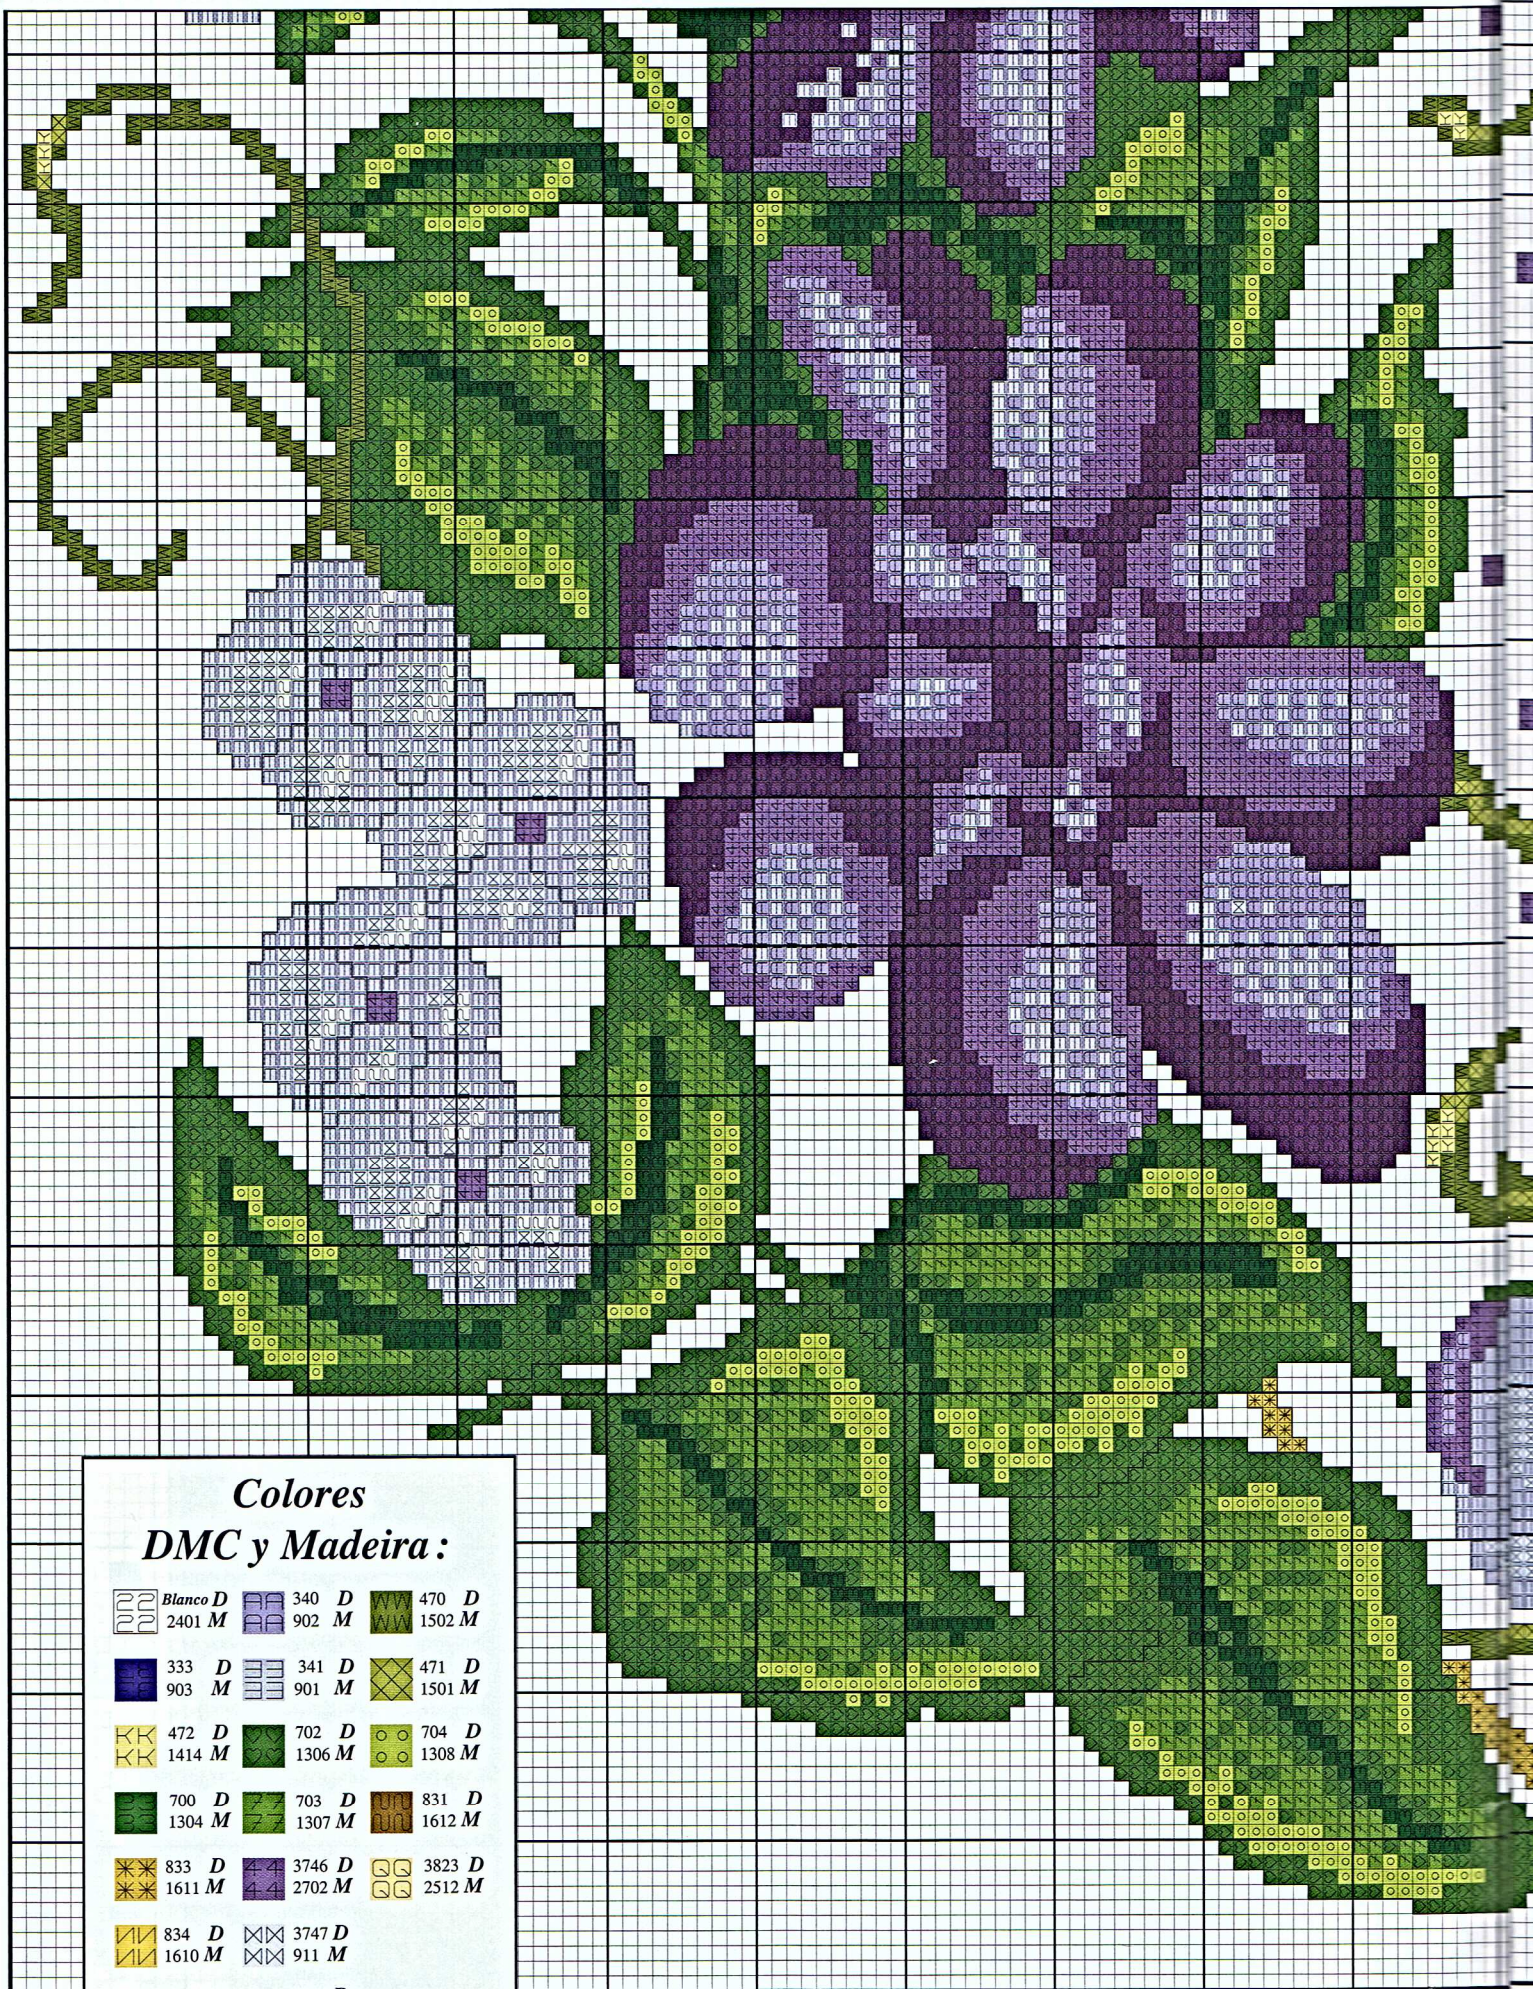

**Colores
DMC y Madeira :**

Blanco <i>D</i>	340 <i>D</i>	470 <i>D</i>
2401 <i>M</i>	902 <i>M</i>	1502 <i>M</i>
333 <i>D</i>	341 <i>D</i>	471 <i>D</i>
903 <i>M</i>	901 <i>M</i>	1501 <i>M</i>
472 <i>D</i>	702 <i>D</i>	704 <i>D</i>
1414 <i>M</i>	1306 <i>M</i>	1308 <i>M</i>
700 <i>D</i>	703 <i>D</i>	831 <i>D</i>
1304 <i>M</i>	1307 <i>M</i>	1612 <i>M</i>
833 <i>D</i>	3746 <i>D</i>	3823 <i>D</i>
1611 <i>M</i>	2702 <i>M</i>	2512 <i>M</i>
834 <i>D</i>	3747 <i>D</i>	
1610 <i>M</i>	911 <i>M</i>	
Pespunte: —	310 <i>D</i>	2400 <i>M</i>