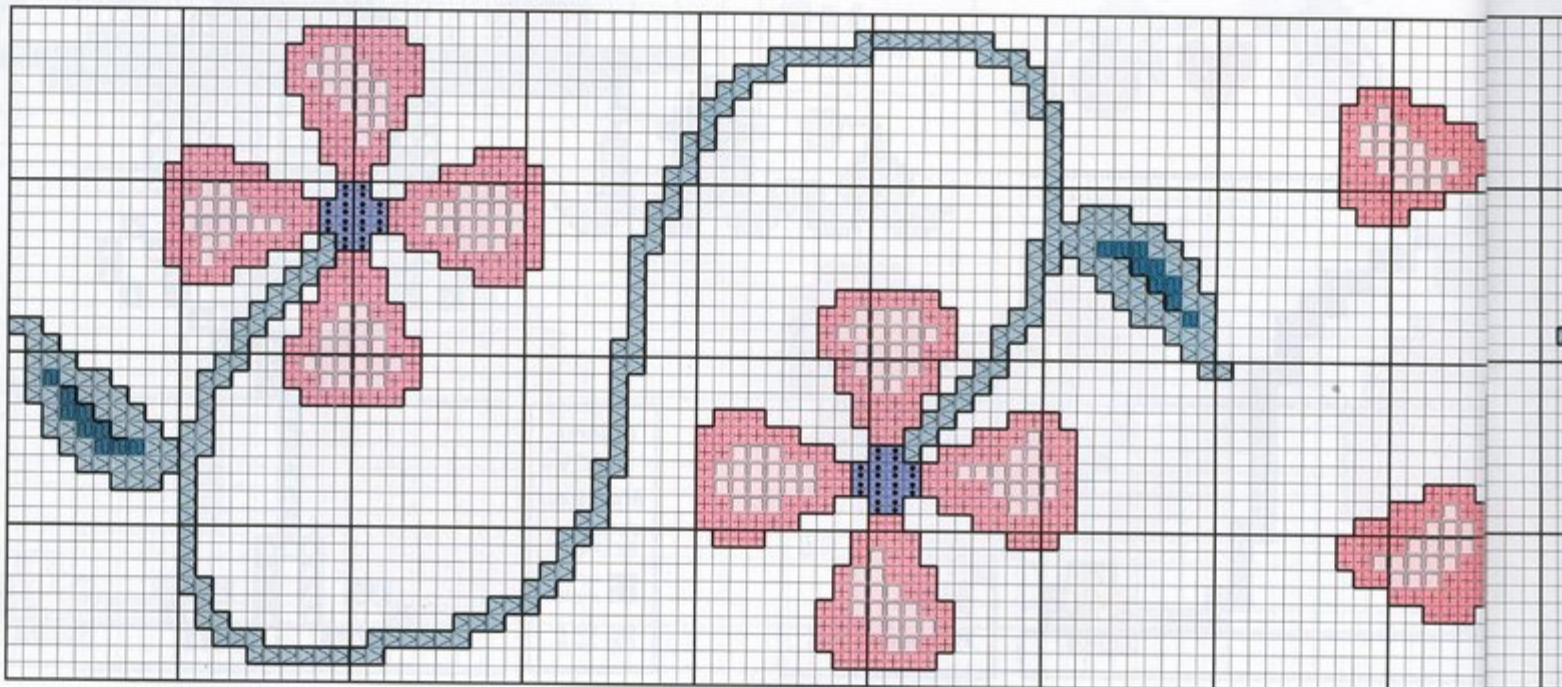

Colores DMC y Madeira:

Blanco D 2401 M
740 D 204 M
445 D 103 M
780 D 2214 M
444 D 105 M
742 D 114 M
Pespunte: — 310 D 2400 M Negro