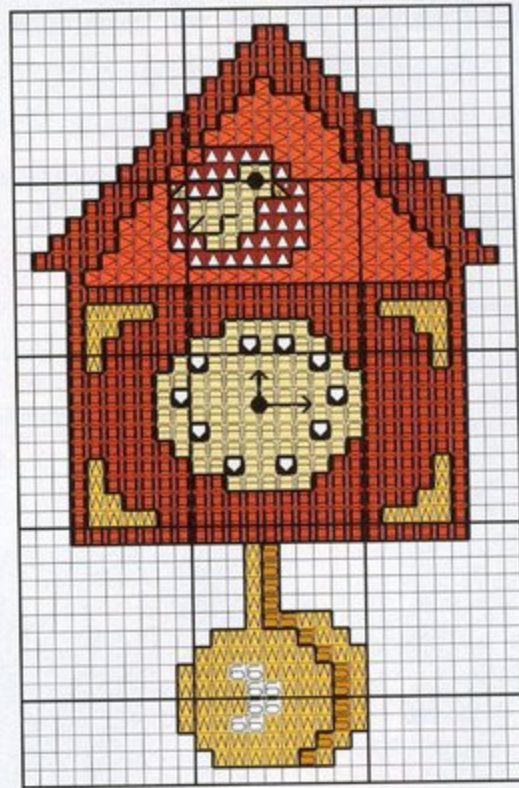

Blanco D 2401 M
740 D 204 M
445 D 103 M
780 D 2214 M
444 D 105 M
742 D 114 M
Pespunte: — 310 D 2400 M Negro

Colores DMC y Madeira :

318 D
 415 D
 746 D
 977 D
 1801 M
 1802 M
 111 M
 2302 M

Pespunte: — 310 D Negro
2400 M