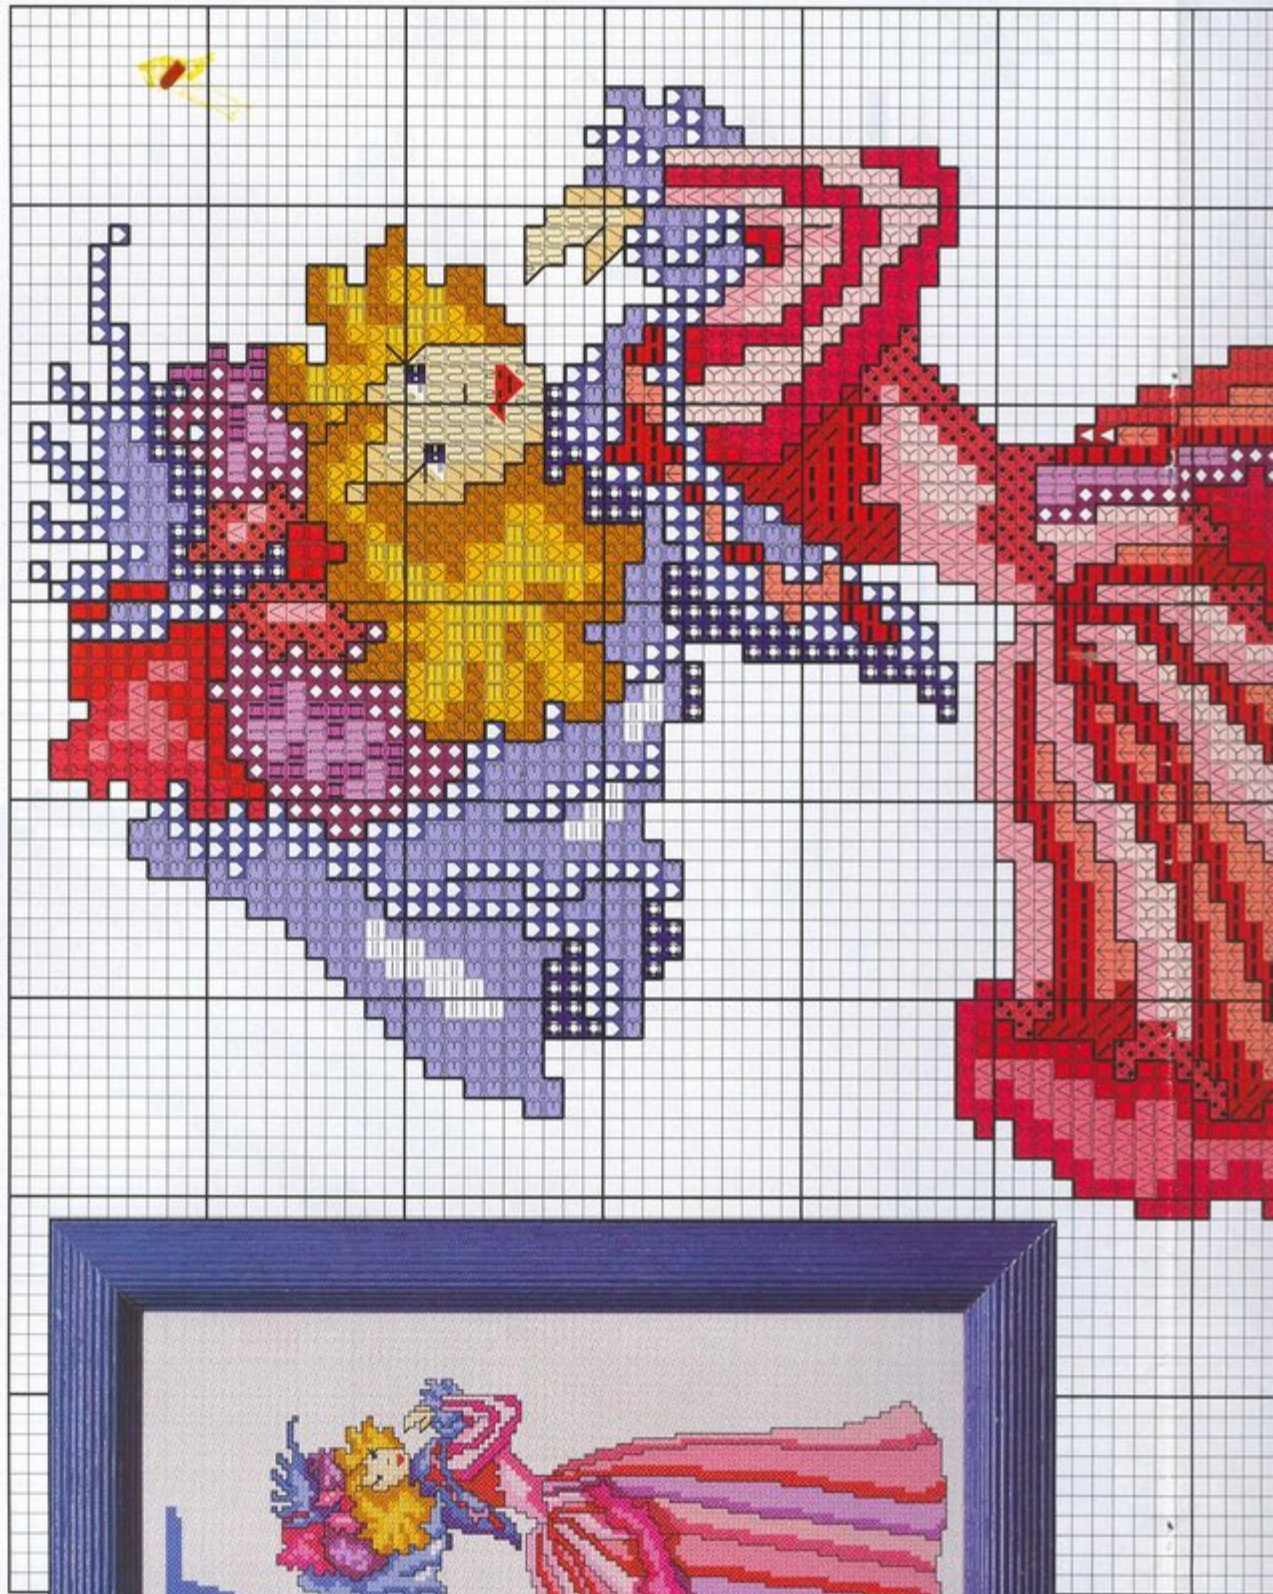

	353 <i>D</i>		3823
	304 <i>M</i>		2512

	712 <i>D</i>		3843
	1208 <i>M</i>		1103

	739 <i>D</i>		3854
	2014 <i>M</i>		114

	817 <i>D</i>		3855
	210 <i>M</i>		113

Pespunte:

	310 <i>D</i>	<i>Negro</i>
	2400 <i>M</i>	

Trajes de Época

Colores DMC
y Madeira :

Colores DMC y Madeira :

	Bianco D 2401 M		208 D 712 M
	150 D 602 M		209 D 711 M
	310 D 2400 M		601 D 507 M
	327 D 713 M		602 D 506 M
	603 D 505 M		676 D 2208 M
	666 D 210 M		728 D 2509 M
	782 D 2212 M		798 D 911 M
	797 D 912 M		799 D 910 M
	818 D 608 M		951 D 2308 M
	945 D 2309 M		956 D 2708 M
	957 D 2707 M		3706 D 214 M
	3731 D 604 M		3801 D 213 M
	3354 D 606 M		