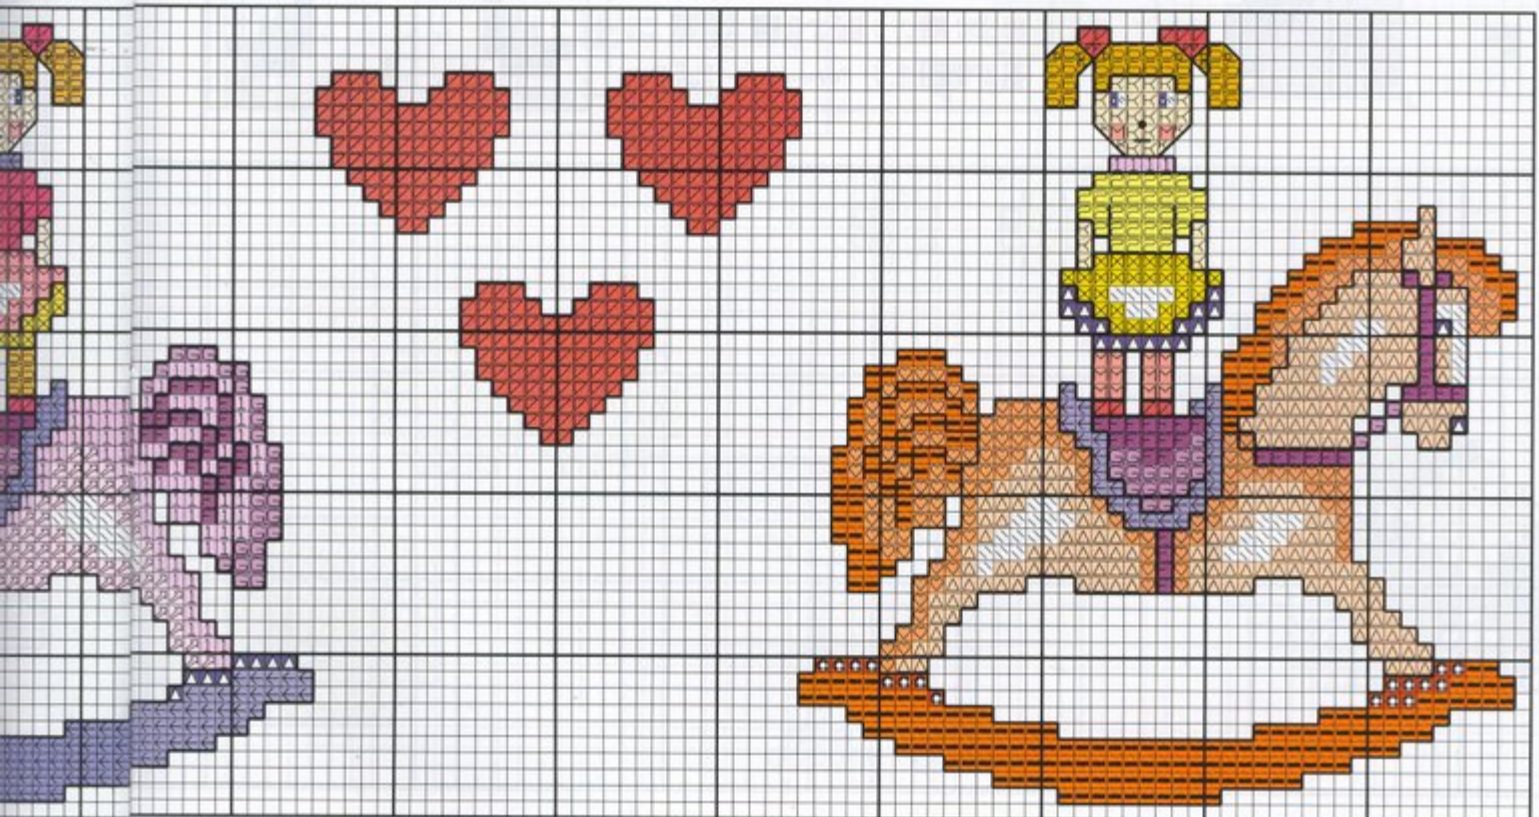

Colores DMC y Madeira :

	Blanco D		155 D		310 D		333 D	
	2401 M		902 M		2400 M		903 M	
	976 D		977 D		3826 D		3827 D	
	2302 M		2301 M		2306 M		2307 M	
	437 D		727 D		740 D			
	2012 M		110 M		204 M			
Pespunte:					310 D		2400 M	Negro