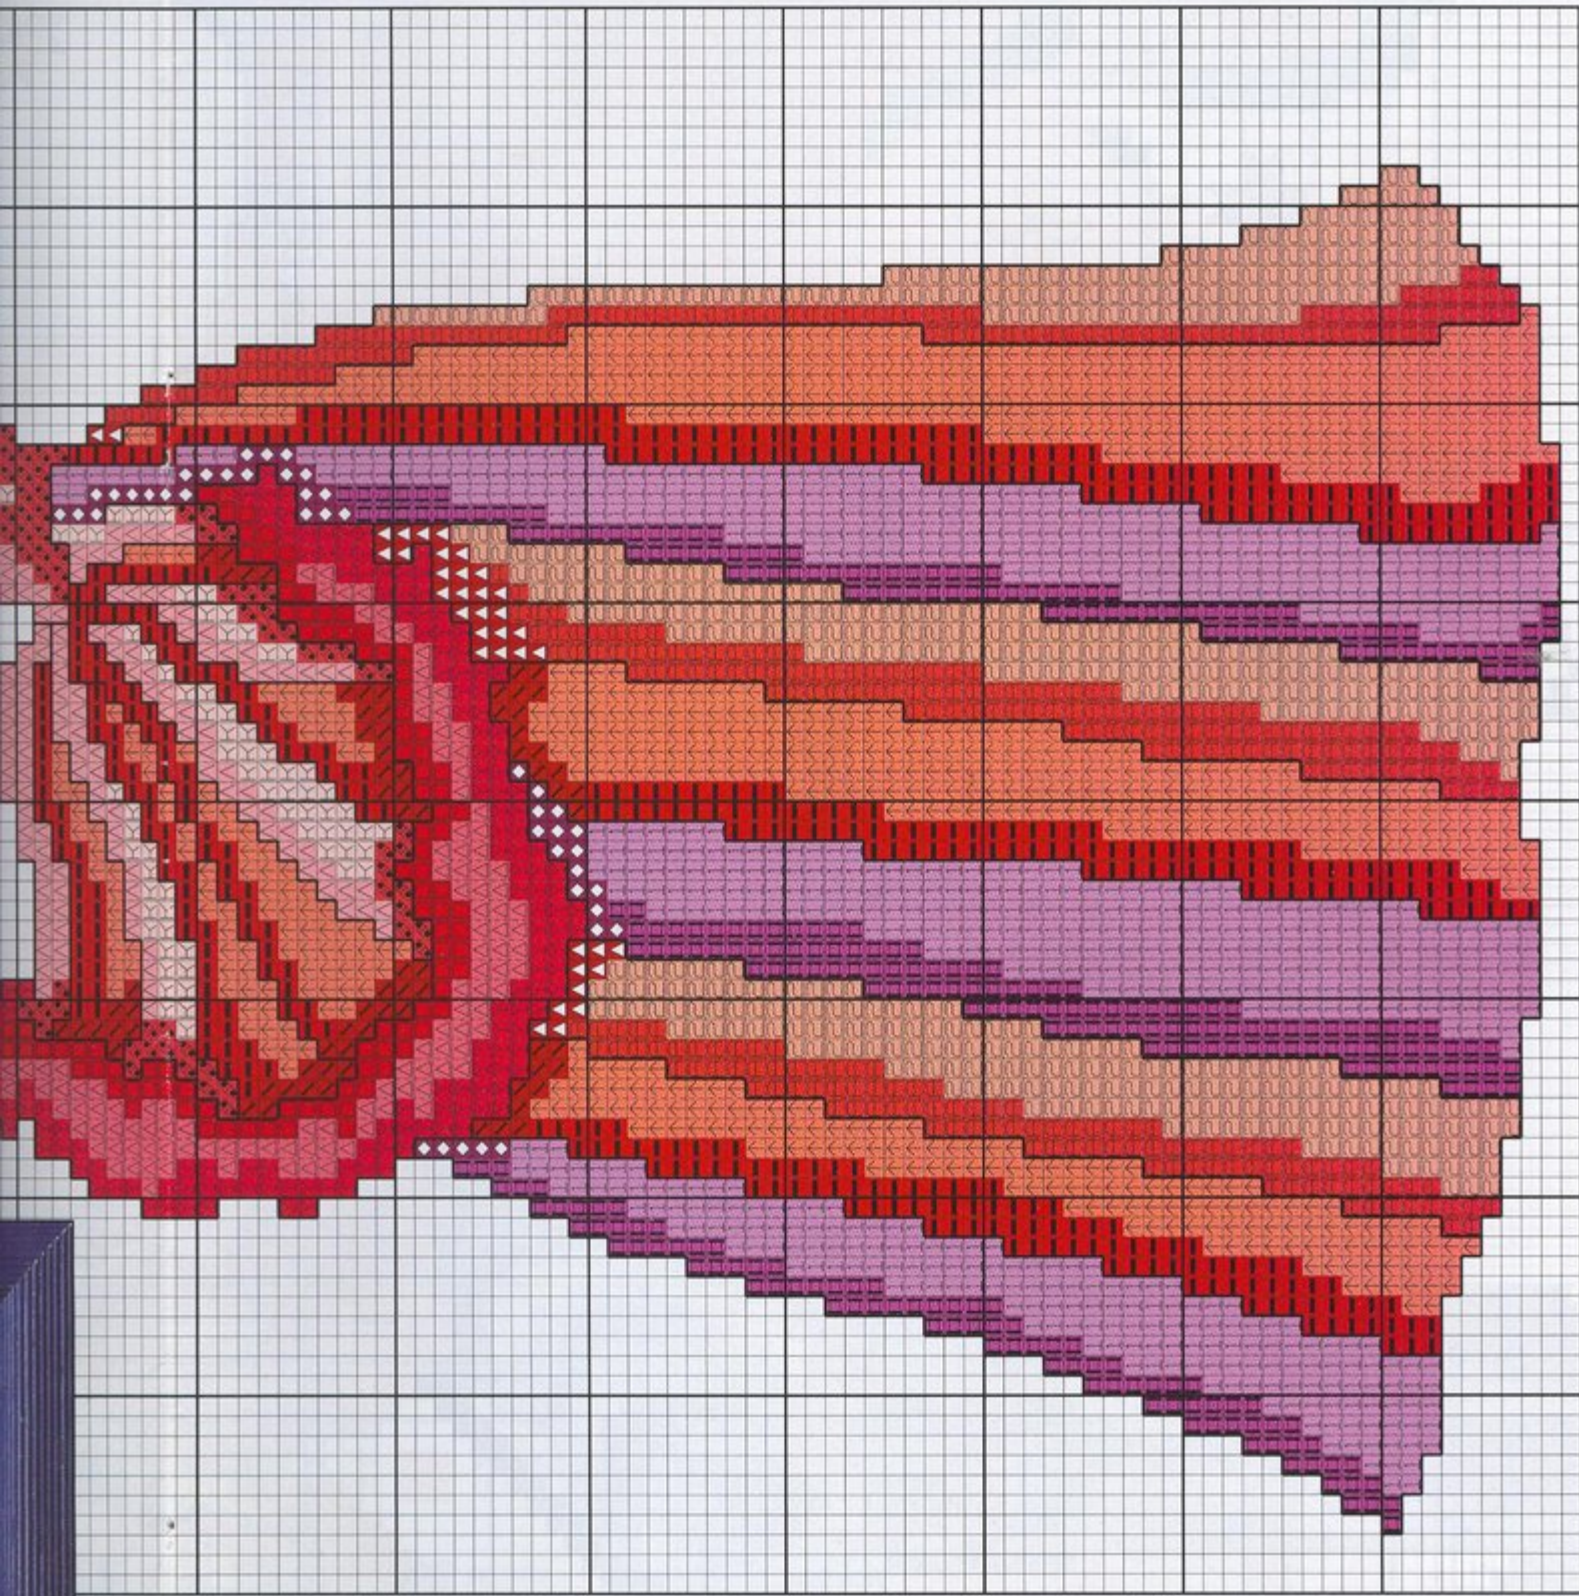

Colores DMC y Madeira :

	Bianco D 2401 M		208 D 712 M
	150 D 602 M		209 D 711 M
	310 D 2400 M		601 D 507 M
	327 D 713 M		602 D 506 M
	603 D 505 M		676 D 2208 M
	666 D 210 M		728 D 2509 M
	782 D 2212 M		798 D 911 M
	797 D 912 M		799 D 910 M
	818 D 608 M		951 D 2308 M
	945 D 2309 M		956 D 2708 M
	957 D 2707 M		3706 D 214 M
	3731 D 604 M		3801 D 213 M
	3354 D 606 M		

Escoje la inicial que más te guste. Encontrarás las iniciales en