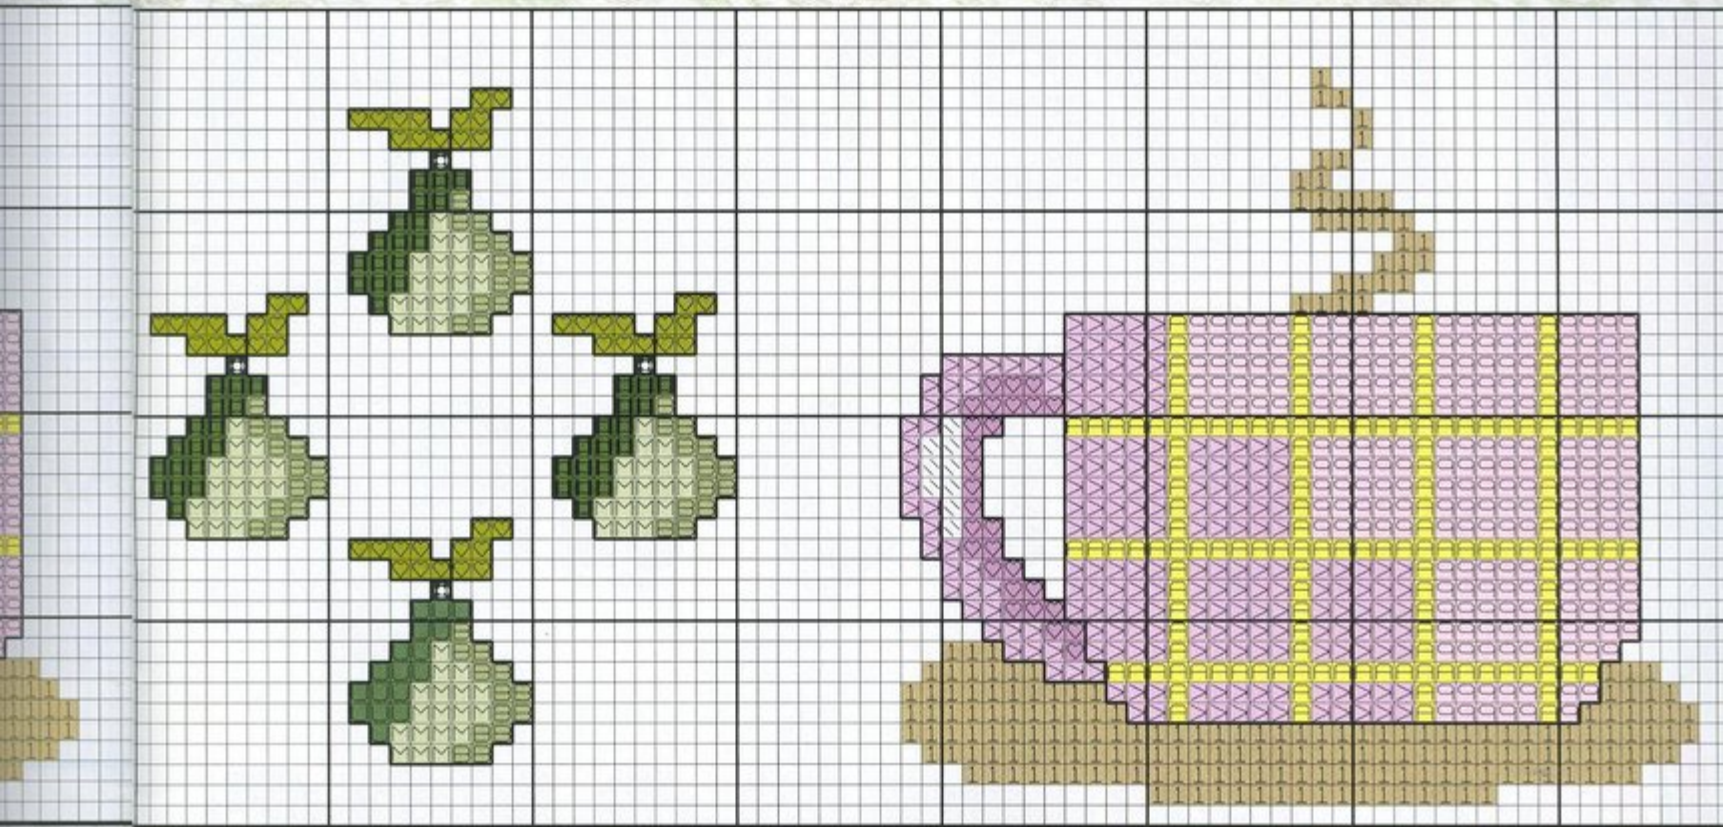

El legendario sonido de los tambores

Materiales:

Para la confección de este cuadro tan original hemos utilizado 42 cm. de largo x 32 cm. de ancho aproximadamente de tela Aida blanca n° 14. Según la intensidad de color, utilizaremos dos o tres hebras en el punto de cruz. Pespunteando toda la labor la resaltarás y recuerda que el punto lineal sólo necesita una hebra.