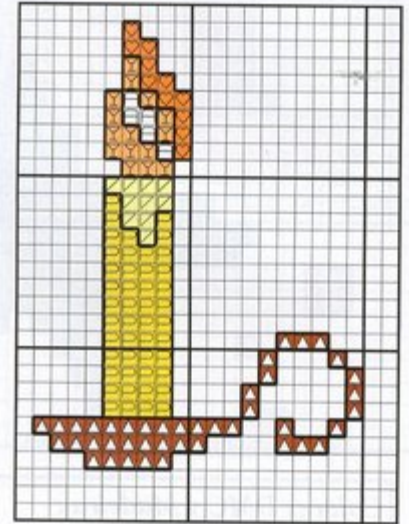

Colores DMC y Madeira:

Blanco D 2401 M
740 D 204 M
445 D 103 M
780 D 2214 M
444 D 105 M
742 D 114 M
Pespunte: — 310 D 2400 M Negro