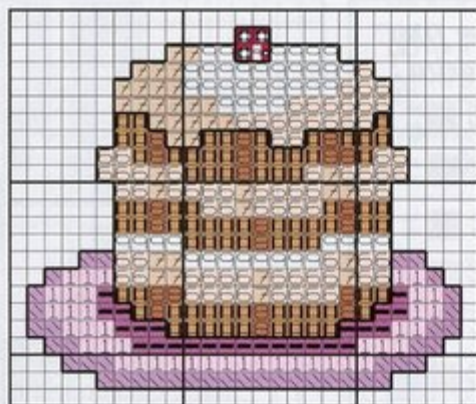

Colores DMC y Madeira :

Blanco D	210 D	211 D	518 D
2401 M	802 M	801 M	1106 M
987 D	989 D	111 3753 D	3826 D
1408 M	1403 M	111 1001 M	2306 M
WW 677 D	746 D	946 D	976 D
2207 M	2101 M	207 M	2302 M
3827 D	Pespunte: — 310 D Negro		2400 M