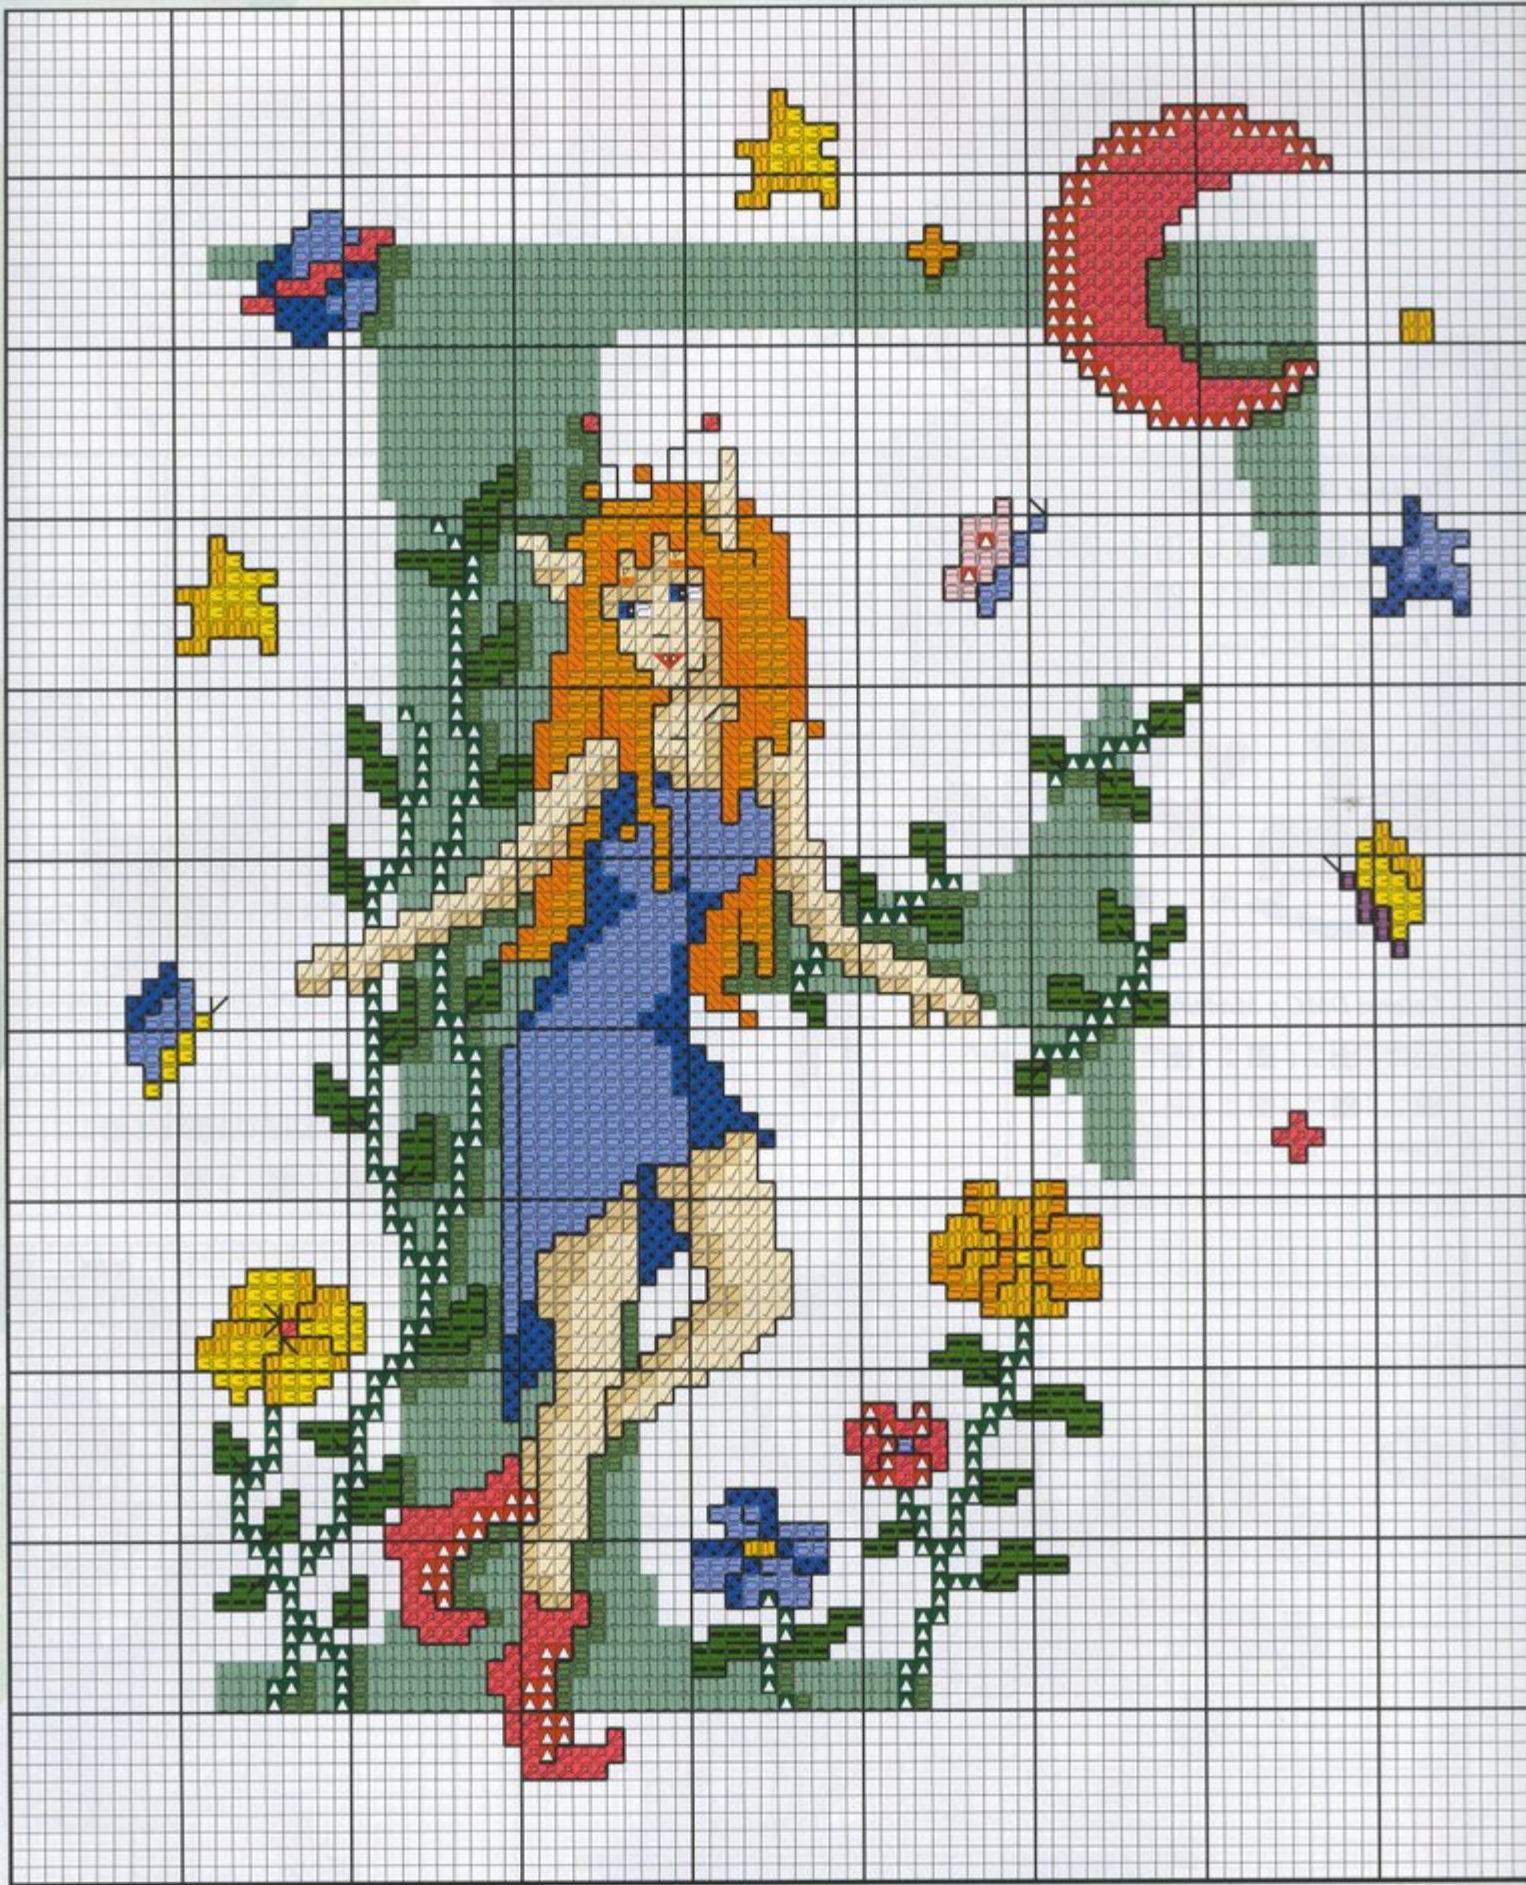

Colores DMC y Madeira :

Blanco <i>D</i>	164 <i>D</i>	208 <i>D</i>	310 <i>D</i>	444 <i>D</i>	600 <i>D</i>	602 <i>D</i>	605 <i>D</i>	699 <i>D</i>	702 <i>D</i>
2401 <i>M</i>	1401 <i>M</i>	712 <i>M</i>	2400 <i>M</i>	105 <i>M</i>	507 <i>M</i>	506 <i>M</i>	504 <i>M</i>	1303 <i>M</i>	1305 <i>M</i>
741 <i>D</i>	798 <i>D</i>	799 <i>D</i>	945 <i>D</i>	970 <i>D</i>	972 <i>D</i>	989 <i>D</i>	3770 <i>D</i>	310 <i>D</i>	Negro
201 <i>M</i>	911 <i>M</i>	910 <i>M</i>	2309 <i>M</i>	204 <i>M</i>	107 <i>M</i>	1402 <i>M</i>	2308 <i>M</i>	2400 <i>M</i>