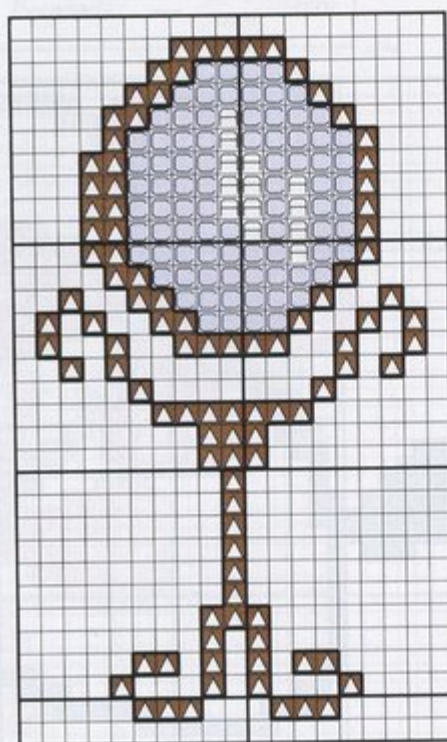

Colores DMC y Madeira:

- Blanco D
  2401 M
- 435 D
  2010 M
- 3752 D
  1710 M