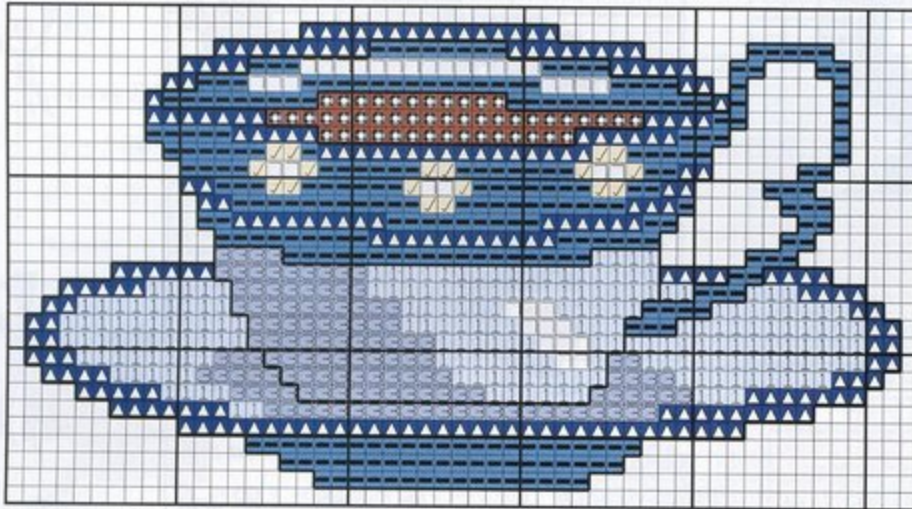

Pequeños Motivos de cocina

Colores DMC y Madeira :

	Blanco D		517 D		518 D		746 D
	2401 M		1011 M		1106 M		2101 M
	828 D		3726 D		3761 D		
	1014 M		810 M		1013 M		

Pespunte: — 310 D Negro 2400 M