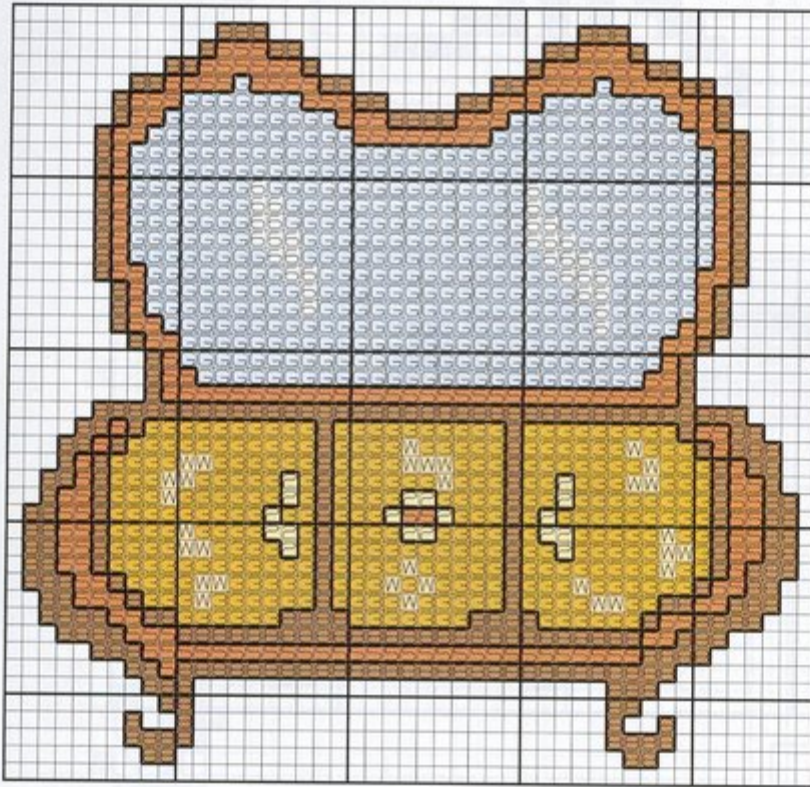

Pequeños Motivos de decoración