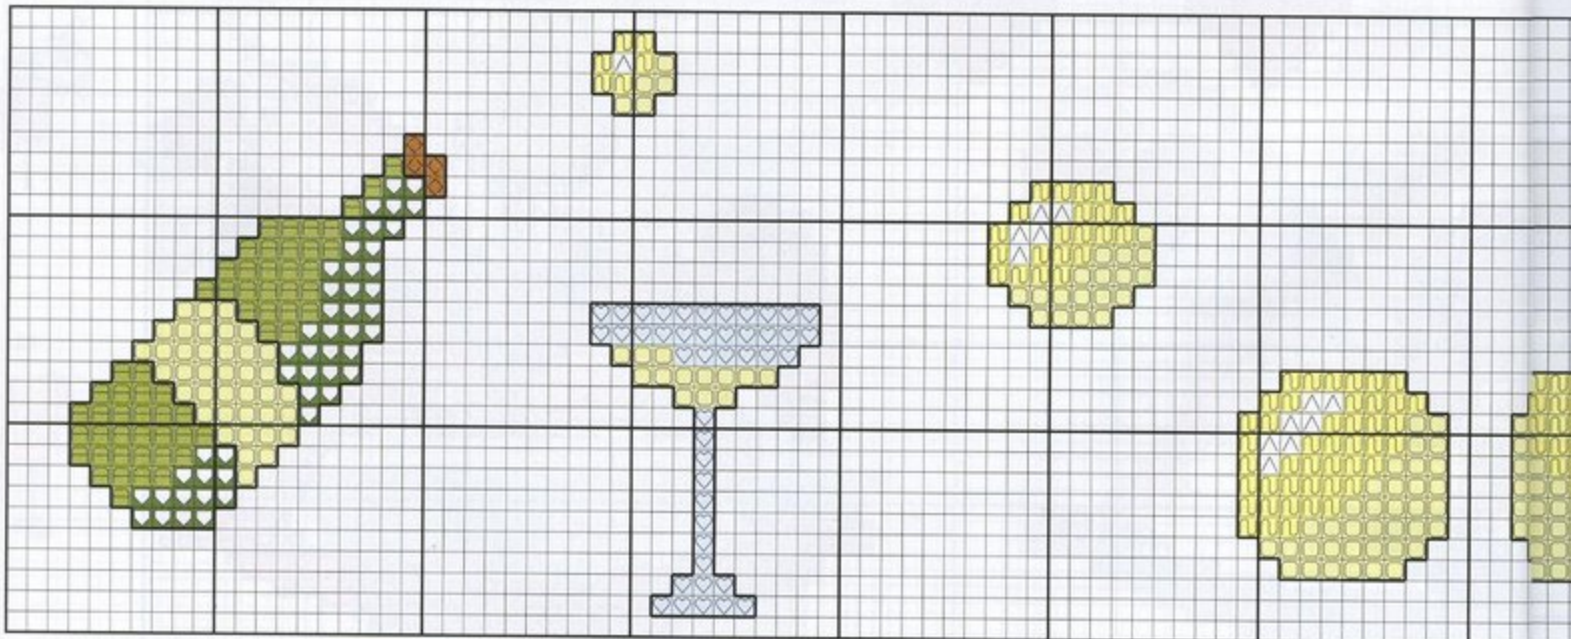

Colores DMC y Madeira :

	3705 D		3801 D		3706 D		702 D		704 D
	410 M		411 M		408 M		1306 M		1308 M

Pespunte: — 310 D Negro 2400 M