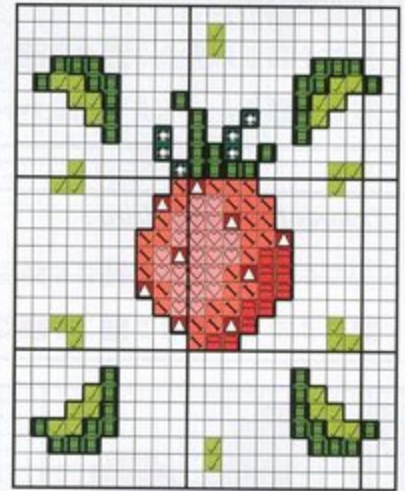

Colores DMC y Madeira :

	3705 D		3801 D		3706 D		702 D		704 D
	410 M		411 M		408 M		1306 M		1308 M

Pespunte: — 310 D Negro 2400 M