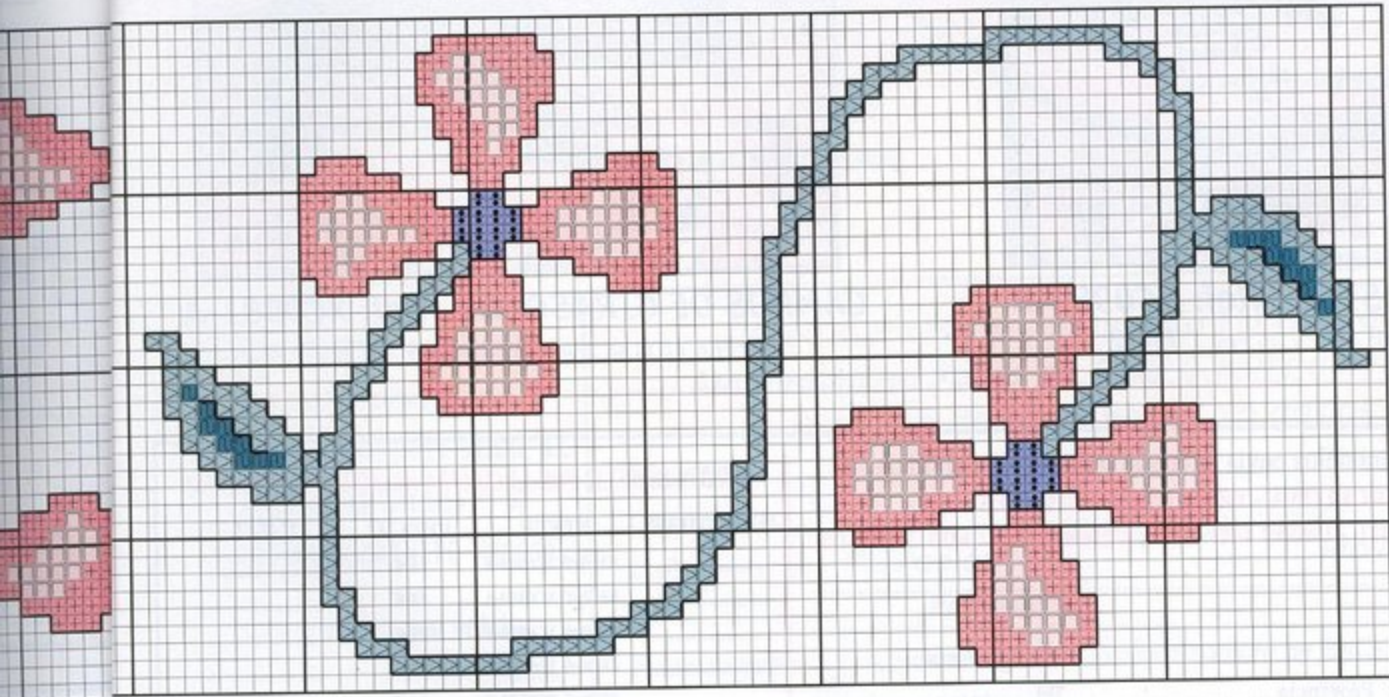

Colores DMC y Madeira :

962 D
 799 D
 3810 D
 598 D
 963 D
Pespunte: — 310 D Negro
 505 M
 910 M
 1108 M
 1111 M
 503 M
 2400 M