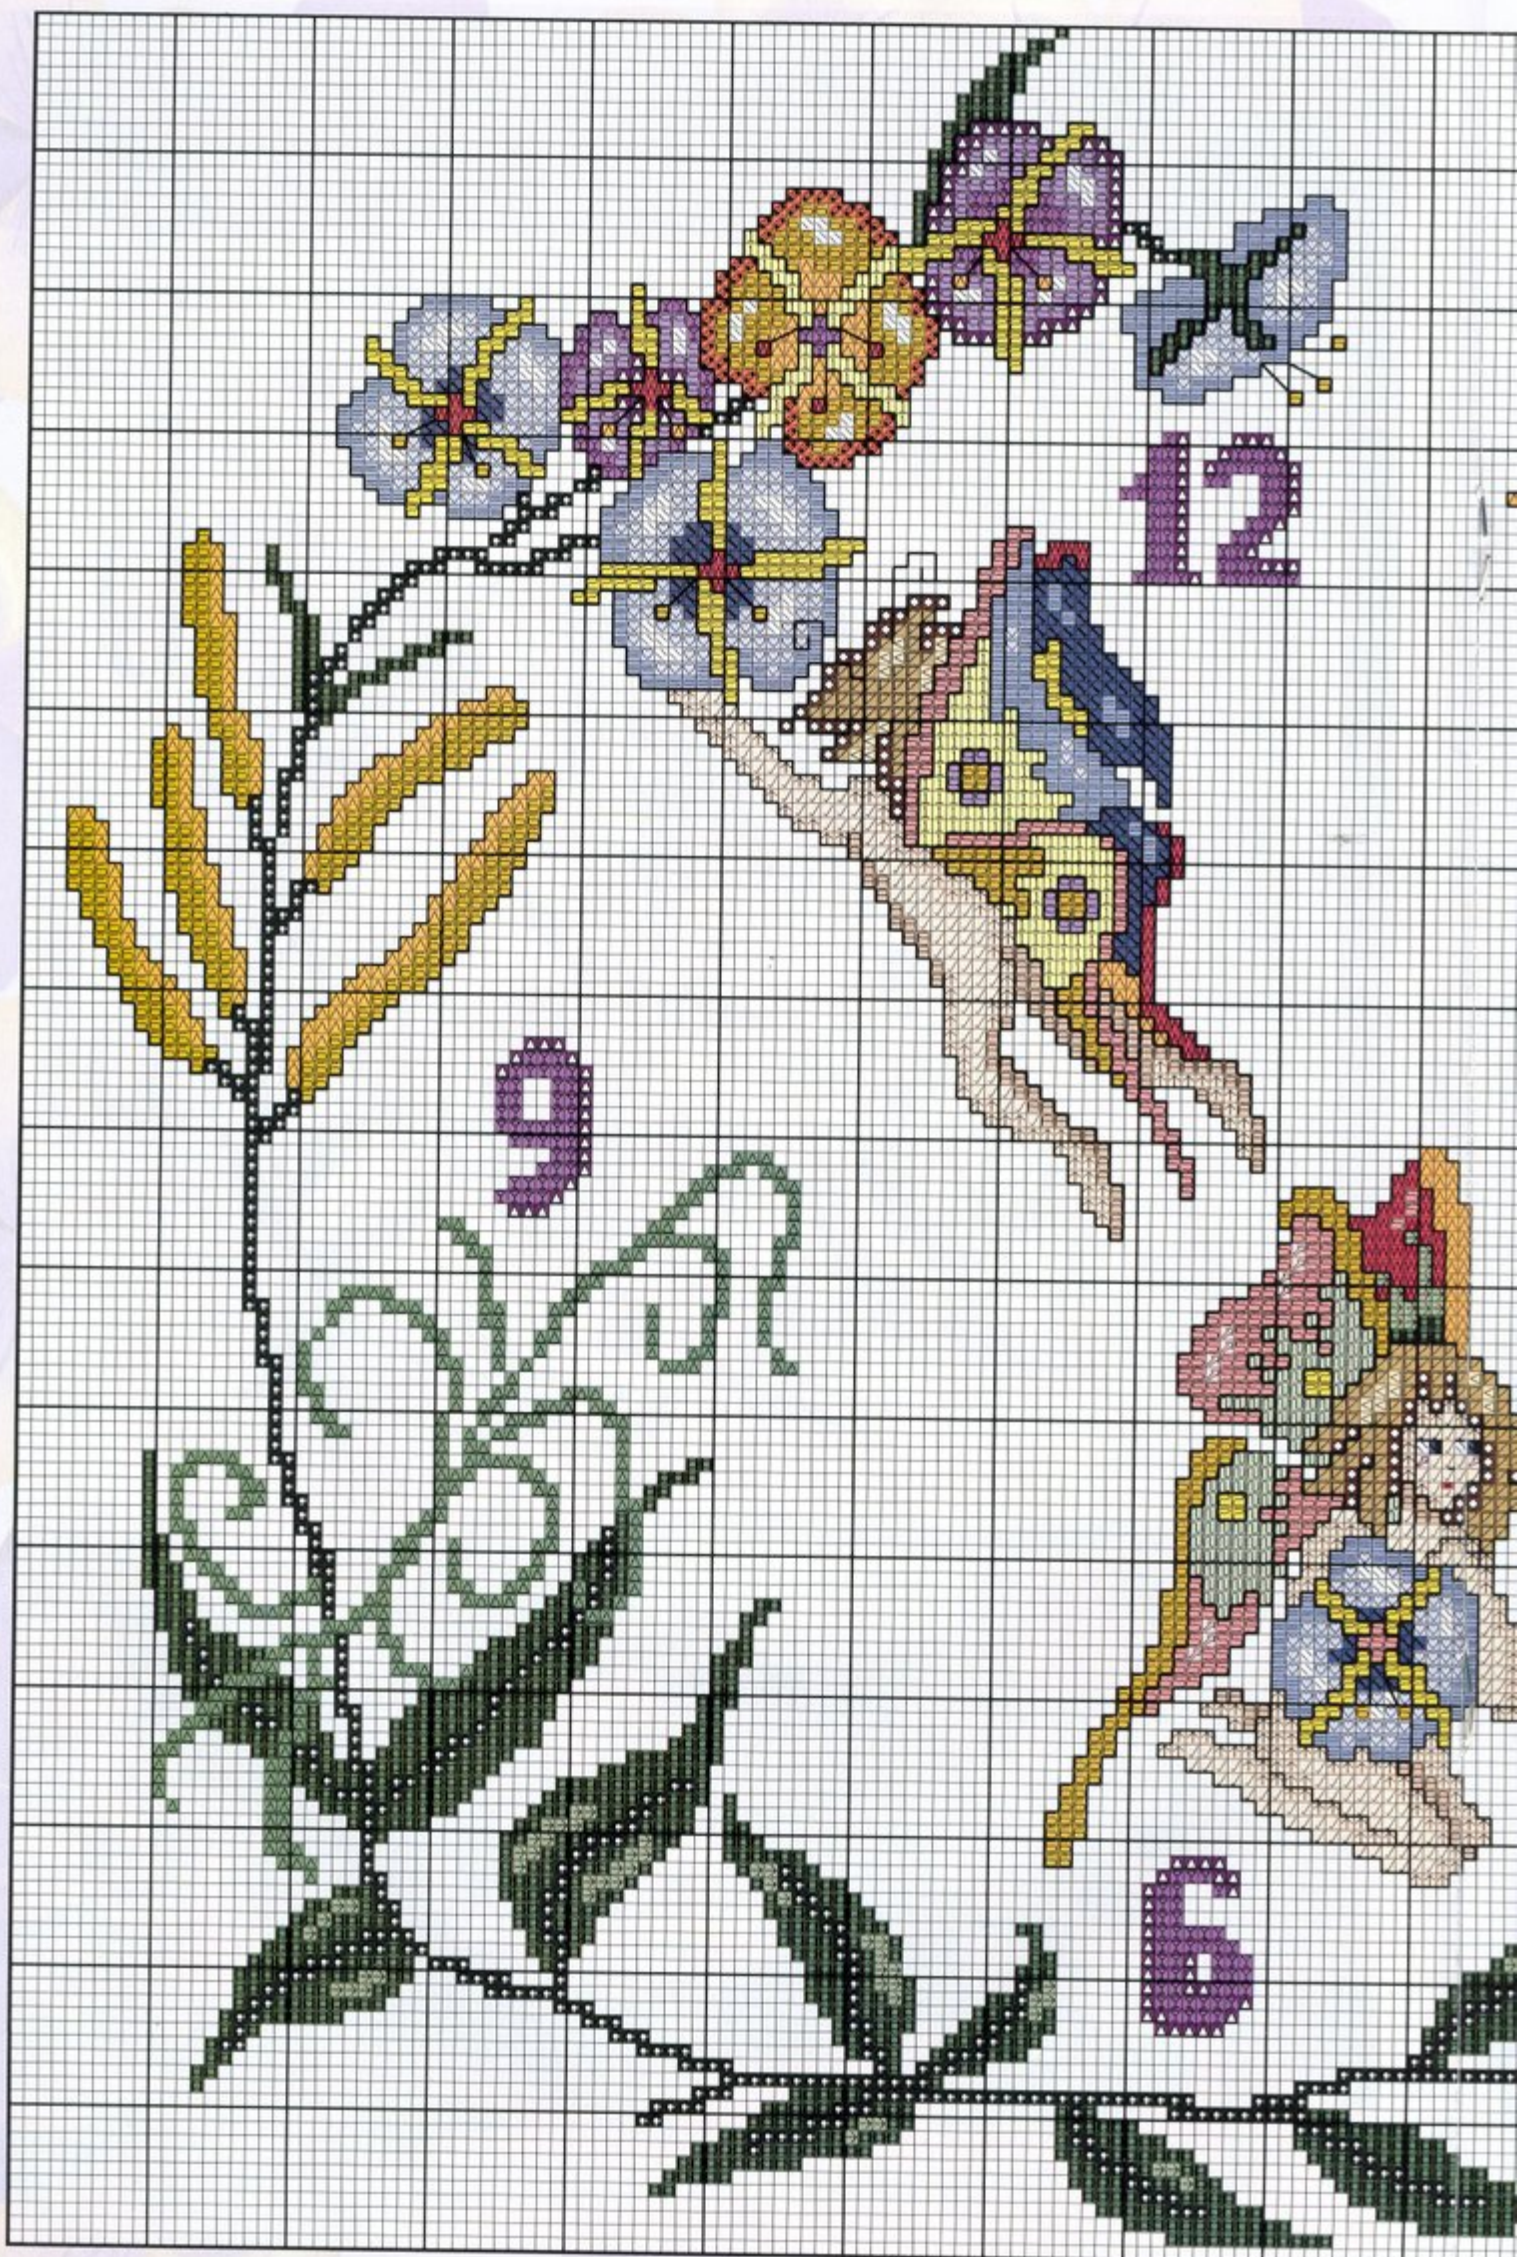

El legendario sonido de los tambores

Materiales:

Para la confección de este cuadro tan original hemos utilizado 42 cm. de largo x 32 cm. de ancho aproximadamente de tela Aida blanca n° 14. Según la intensidad de color, utilizaremos dos o tres hebras en el punto de cruz. Pespunteando toda la labor la resaltarás y recuerda que el punto lineal sólo necesita una hebra.

Esquema en
el desplegable

Pequeñas Ninfas disponiendo la Naturaleza

Materiales:

Este fantástico reloj se ha confeccionado a partir de 37 cm. x 37cm. de tela Aida nº14 blanca. Pespunteando las figuras de las ninfas y las flores, resaltarás la labor. Sigue el gráfico de colores que te adjuntamos con el esquema.