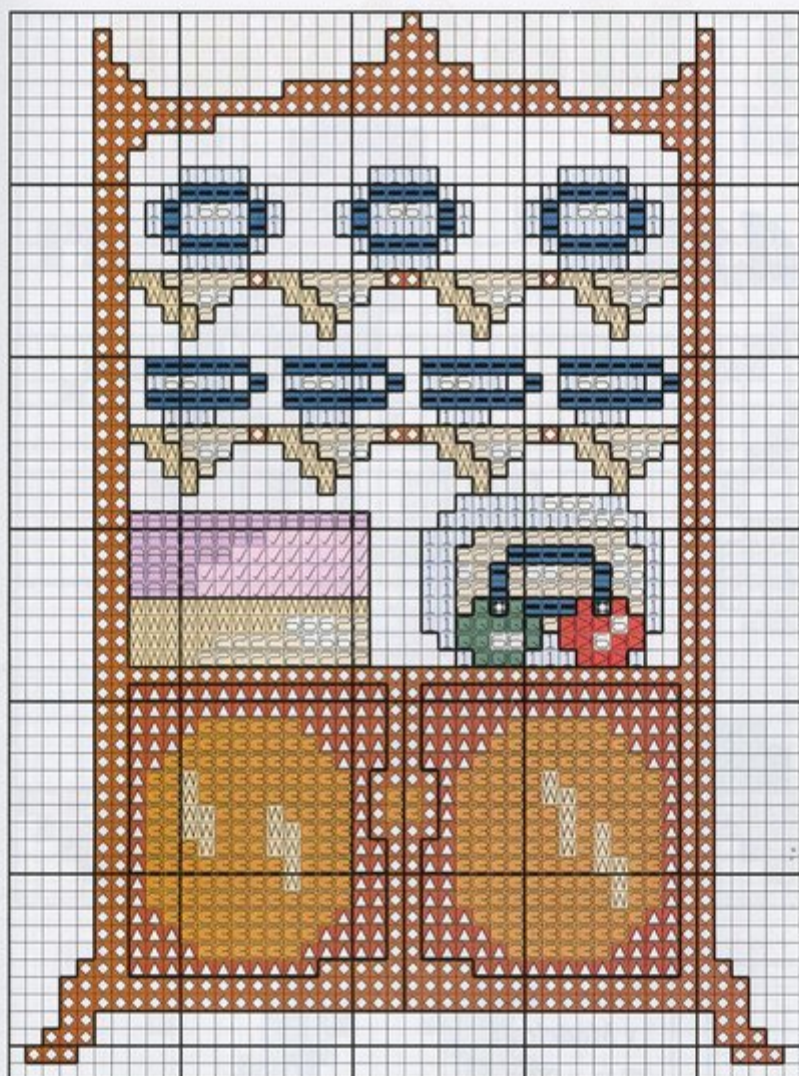

Colores DMC y Madeira :

Blanco D	210 D	211 D	518 D
2401 M	802 M	801 M	1106 M
987 D	989 D	111 3753 D	3826 D
1408 M	1403 M	111 1001 M	2306 M
WW 677 D	746 D	946 D	976 D
2207 M	2101 M	207 M	2302 M
3827 D	Pespunte: — 310 D Negro		2400 M

Colores DMC y Madeira :

Blanco D	209 D	111 231 D	435 D	436 D
2401 M	802 M	111 801 M	2010 M	2011 M
553 D	666 D	777 945 D	948 D	
712 M	212 M	2309 M	2308 M	
Pespunte: — 310 D Negro				2400 M

Colores DMC y Madeira :

Blanco D	775 D	3078 D	3347 D	3348 D
2401 M	908 M	112 M	1408 M	1409 M
727 D	435 D	Pespunte: — 310 D Negro		
109 M	2009 M			2400 M