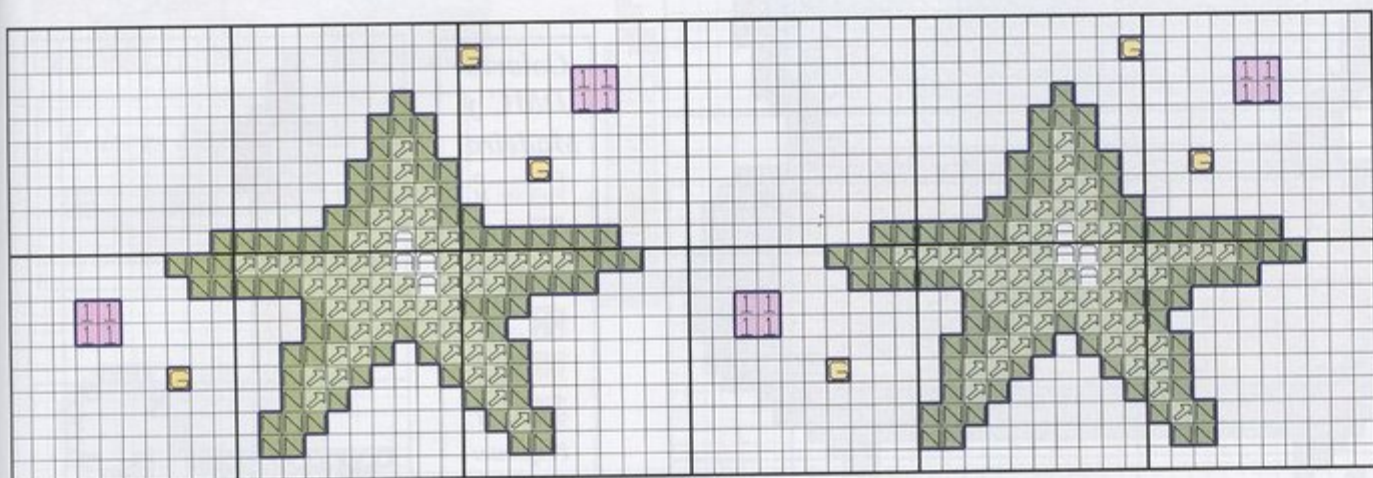

Colores DMC y Madeira:

- Blanco D
  2401 M
- 210 D
  801 M
- 761 D
  503 M
- 209 D
  803 M
- 310 D
  2400 M
- 3752 D
  1710 M
- **Pespunte:**
- 797 D
  913 M

Colores DMC y Madeira :

- Blanco D
  2401 M
- 210 D
  801 M
- 368 D
  1310 M
- 369 D
  1309 M
- 3823 D
  2512 M
- **Pespunte:** — 797 D
  913 M

Colores DMC y Madeira :

- Blanco D
  2401 M
- 335 D
  506 M
- 209 D
  803 M
- 761 D
  503 M
- 818 D
  502 M
- 3823 D
  2512 M
- 3855 D
  2513 M
- **Pespunte:** — 797 D
  913 M

Colores DMC y Madeira:

- Blanco D
  2401 M
- 435 D
  2010 M
- 3752 D
  1710 M