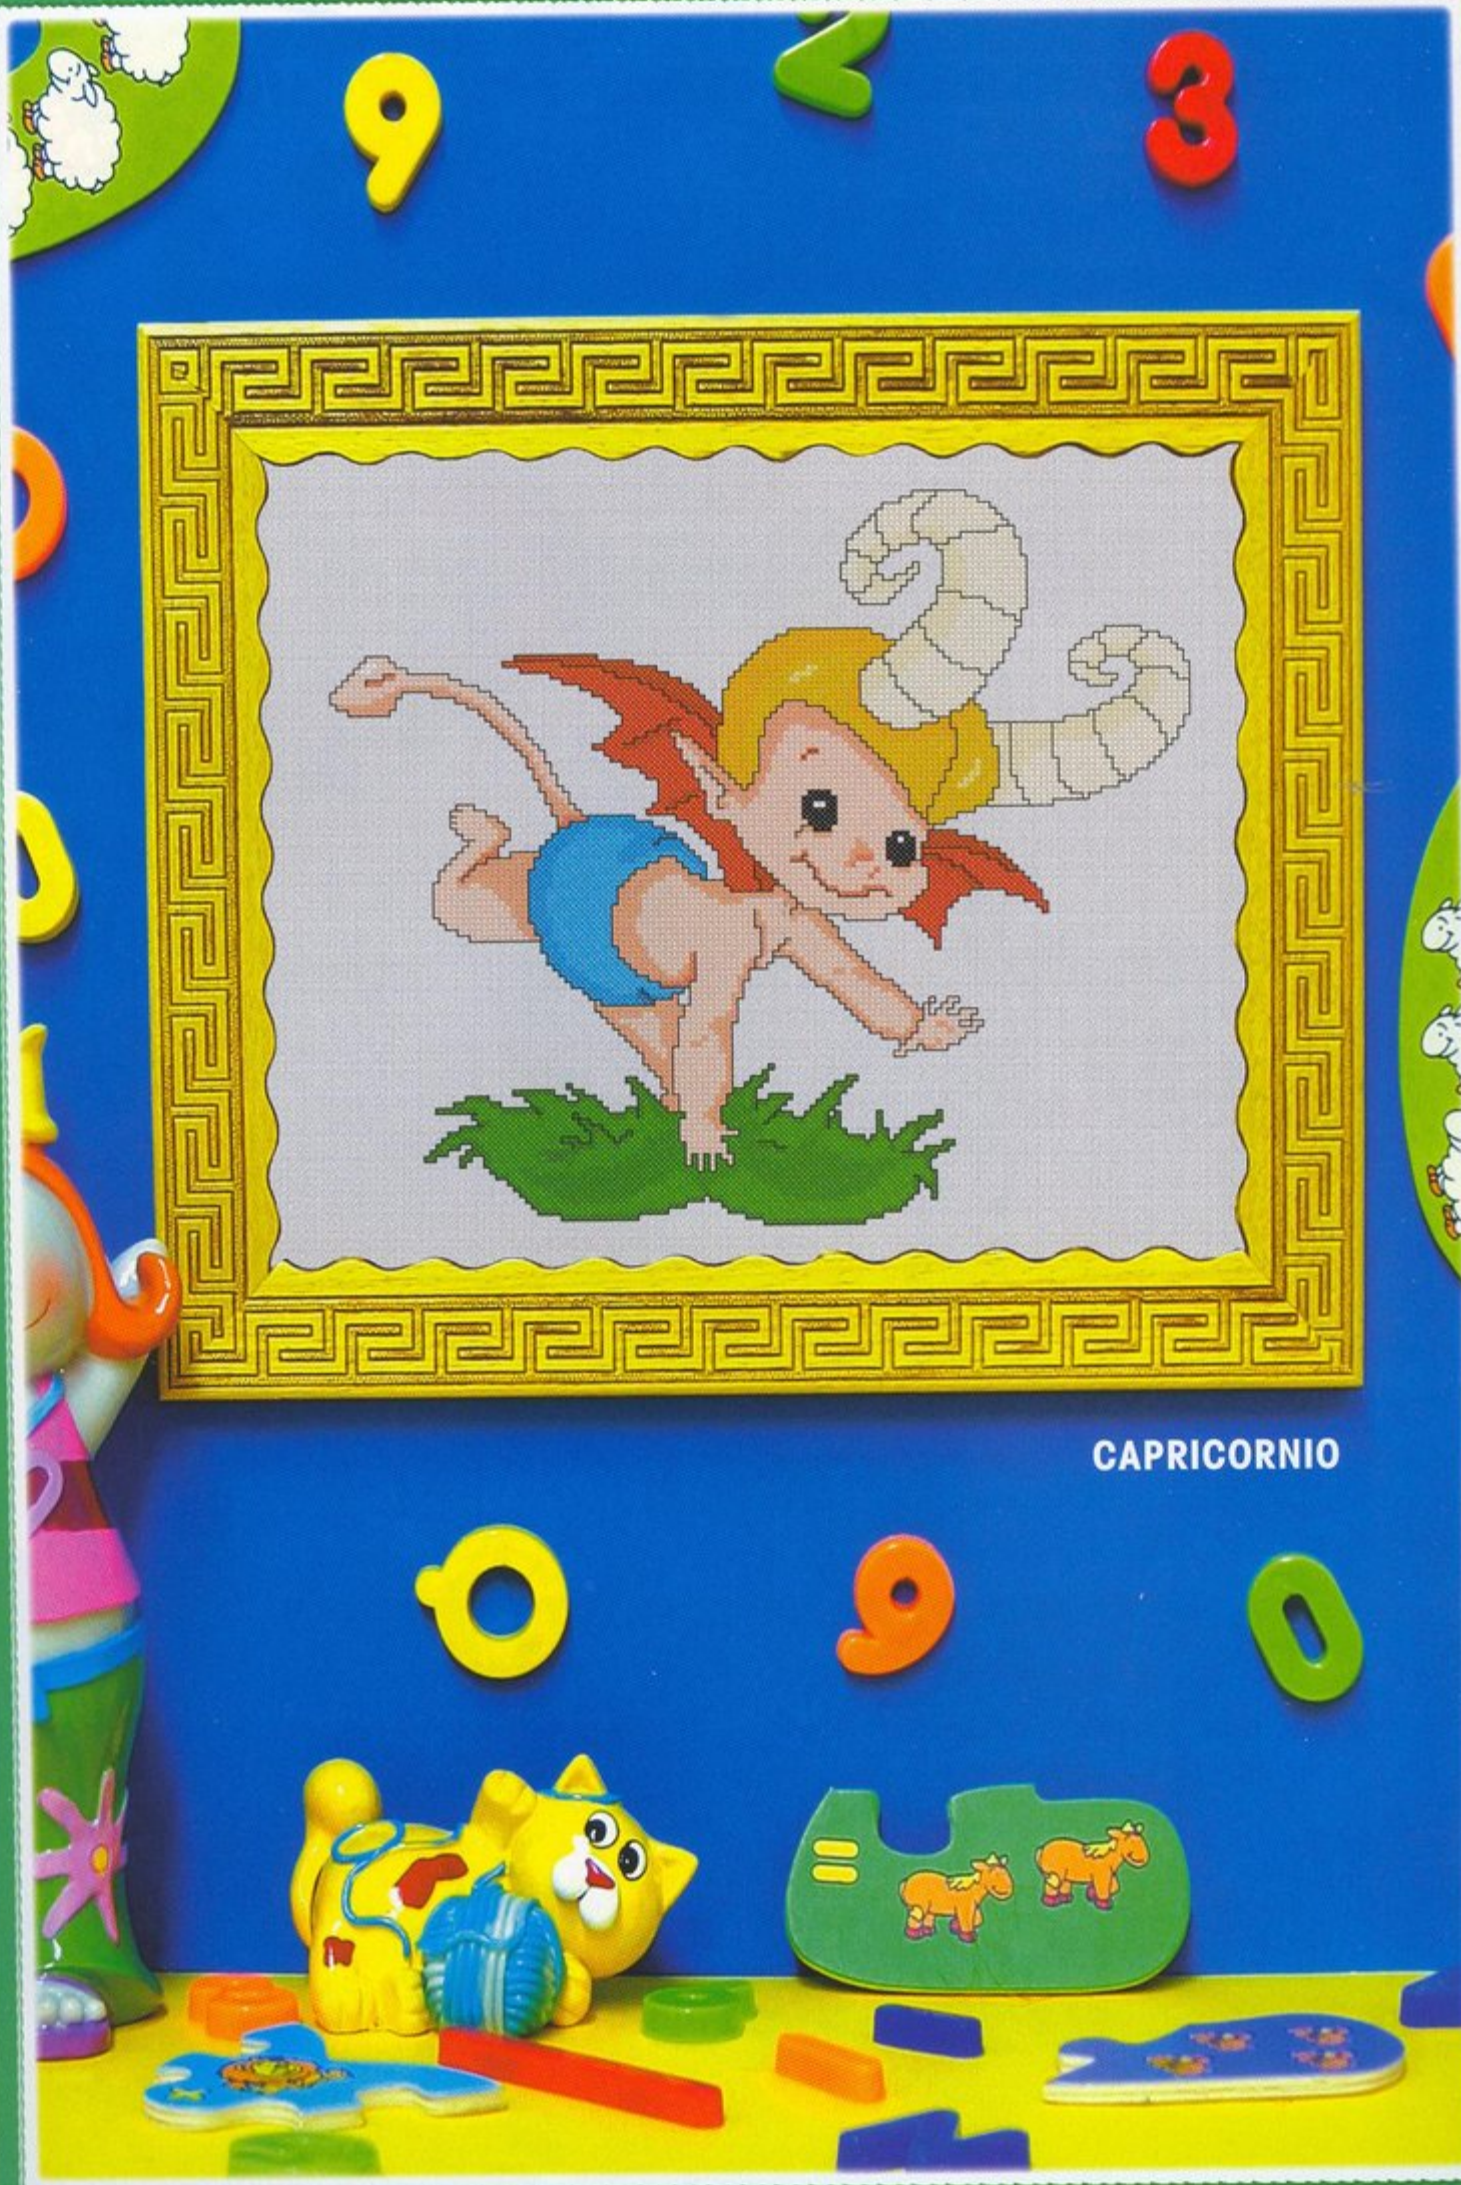

**Esquema en
el desplegable**

CAPRICORNIO

Un universo de Seres

Materiales:

Este cuadro ha sido realizado a partir de 29 cm. de largo x 23 cm. de ancho aproximadamente de tela Aida blanca n° 14. Según la intensidad de color, utilizaremos dos o tres hebras en el punto de cruz. Pespunteando toda la labor la resaltarás y recuerda que el punto lineal sólo necesita una hebra.