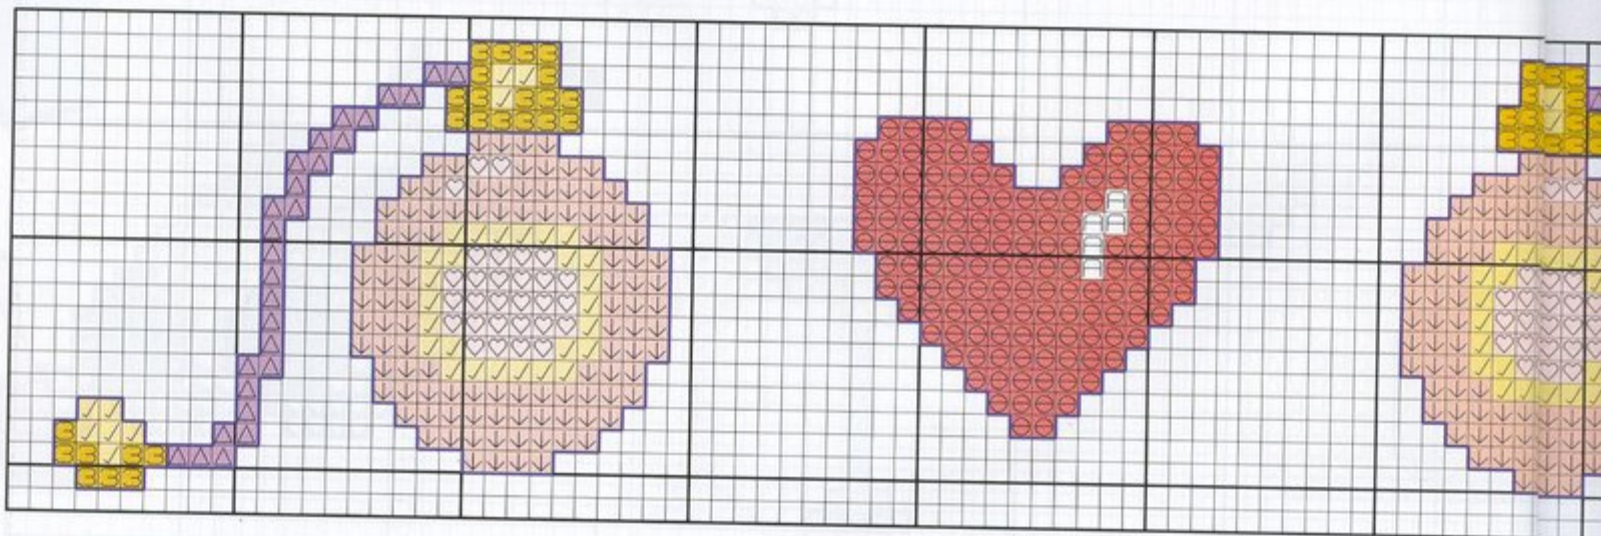

Pespunte:

	310 D		Negro
	2400 M		

Colores DMC y Madeira :

	209 D		905 D
	803 M		1413 M
	436 D		906 D
	2011 M		1411 M
	603 D		604 D
	413 M		414 M
	743 D		798 D
	113 M		911 M
	799 D		
	910 M		

Pespunte:

	905 D		797 D
	1413 M		913 M