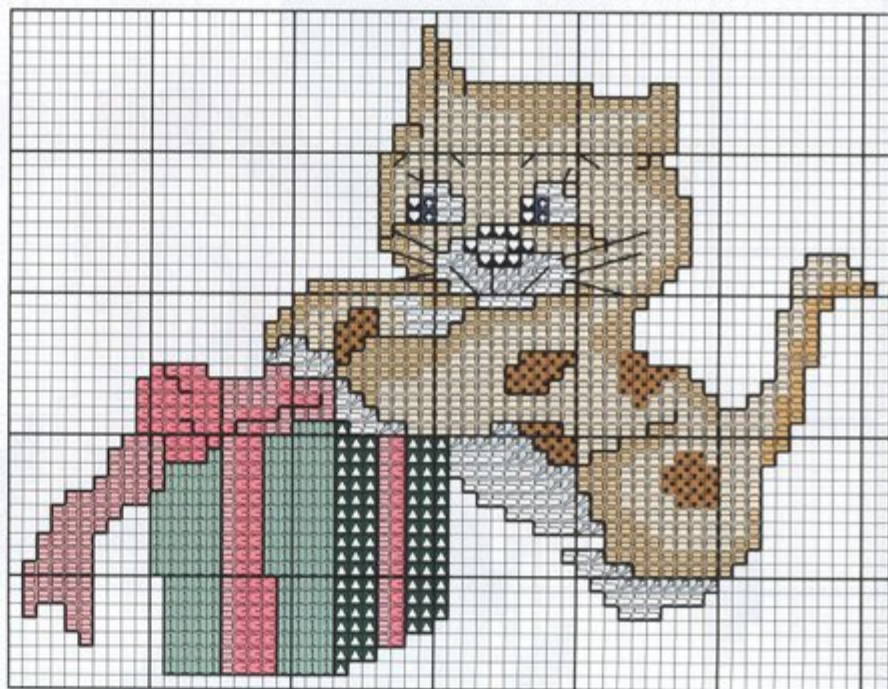

Pequeños Motivos infantiles

Colores DMC y Madeira :

Blanco D
 164 D
 310 D
 322 D
 436 D
 437 D
 2401 M
 1409 M
 2400 M
 911 M
 2011 M
 2012 M

738 D
 739 D
 762 D
 968 D
 3706 D
 3708 D
 2013 M
 2014 M
 1708 M
 1408 M
 409 M
 408 M

Pespunte: — 310 D
— 2400 M Negro