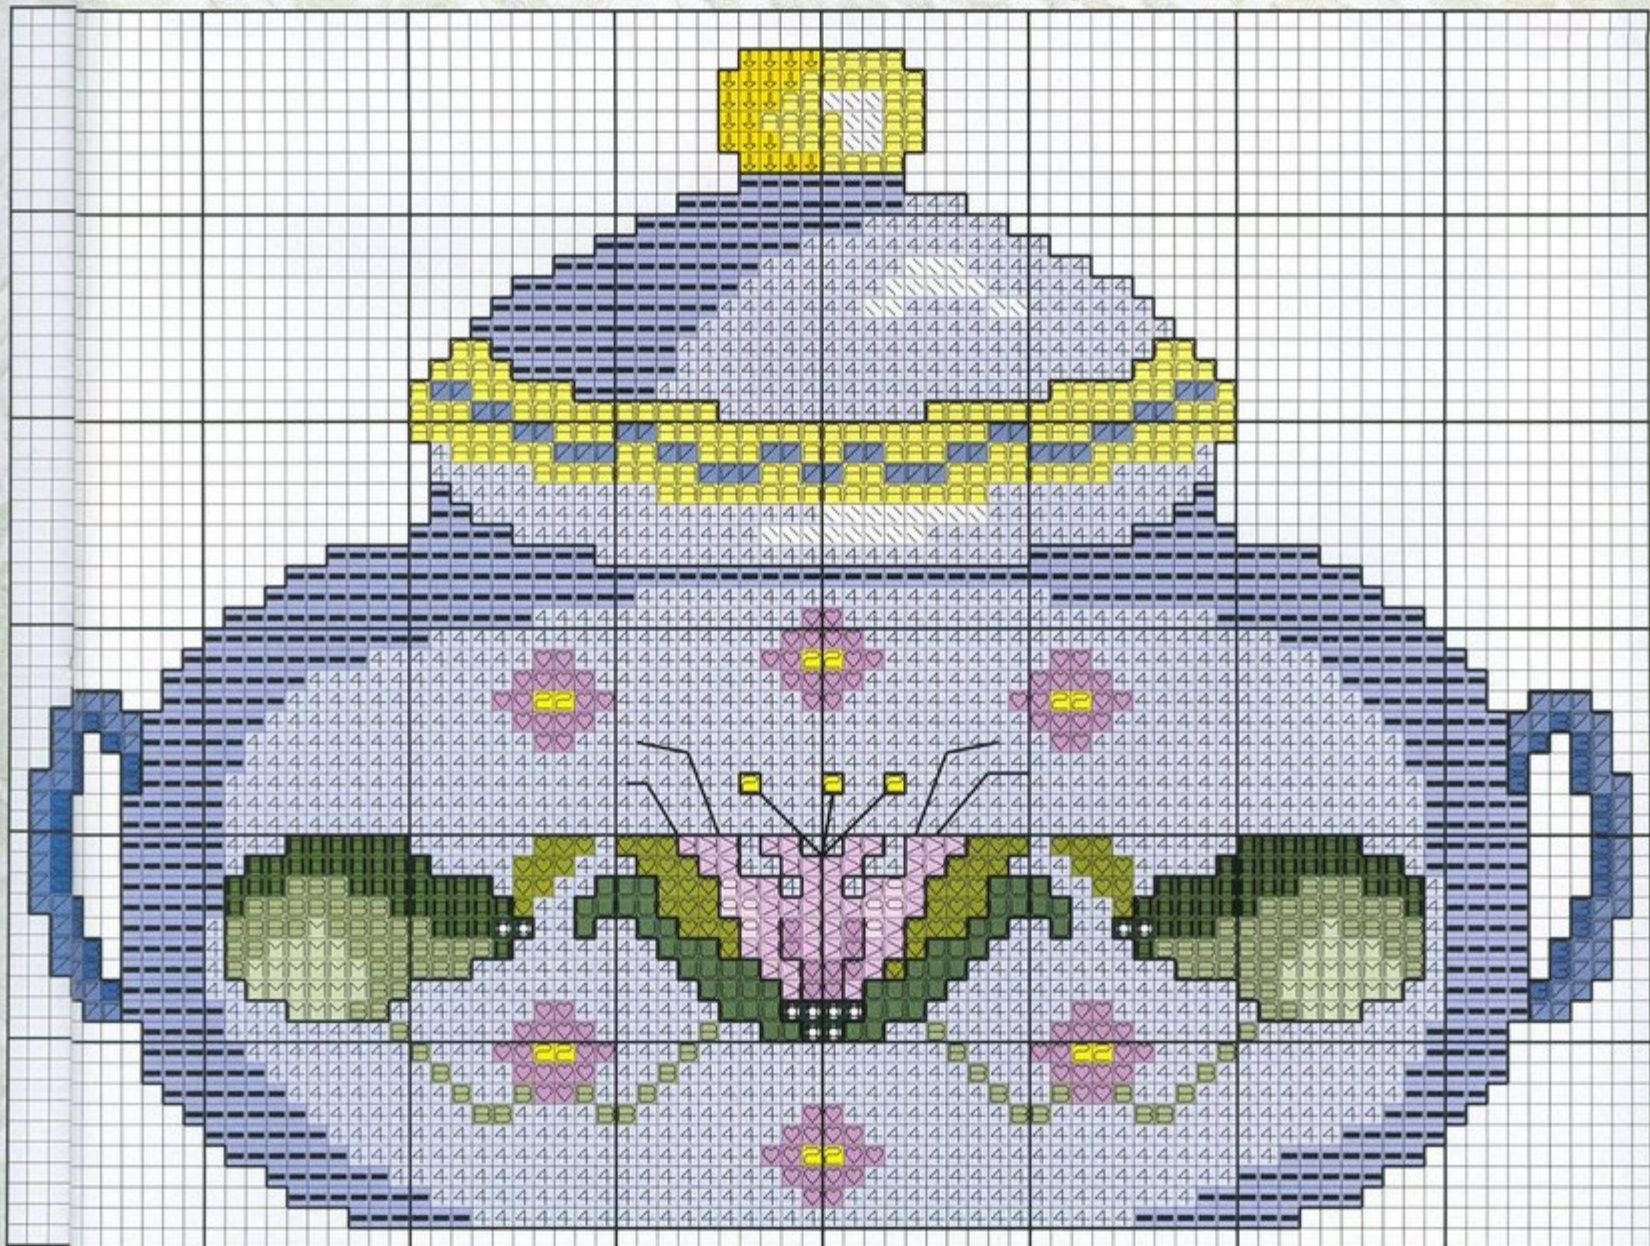

El legendario sonido de los tambores

Materiales:

Para la confección de este cuadro tan original hemos utilizado 42 cm. de largo x 32 cm. de ancho aproximadamente de tela Aida blanca n° 14. Según la intensidad de color, utilizaremos dos o tres hebras en el punto de cruz. Pespunteando toda la labor la resaltarás y recuerda que el punto lineal sólo necesita una hebra.