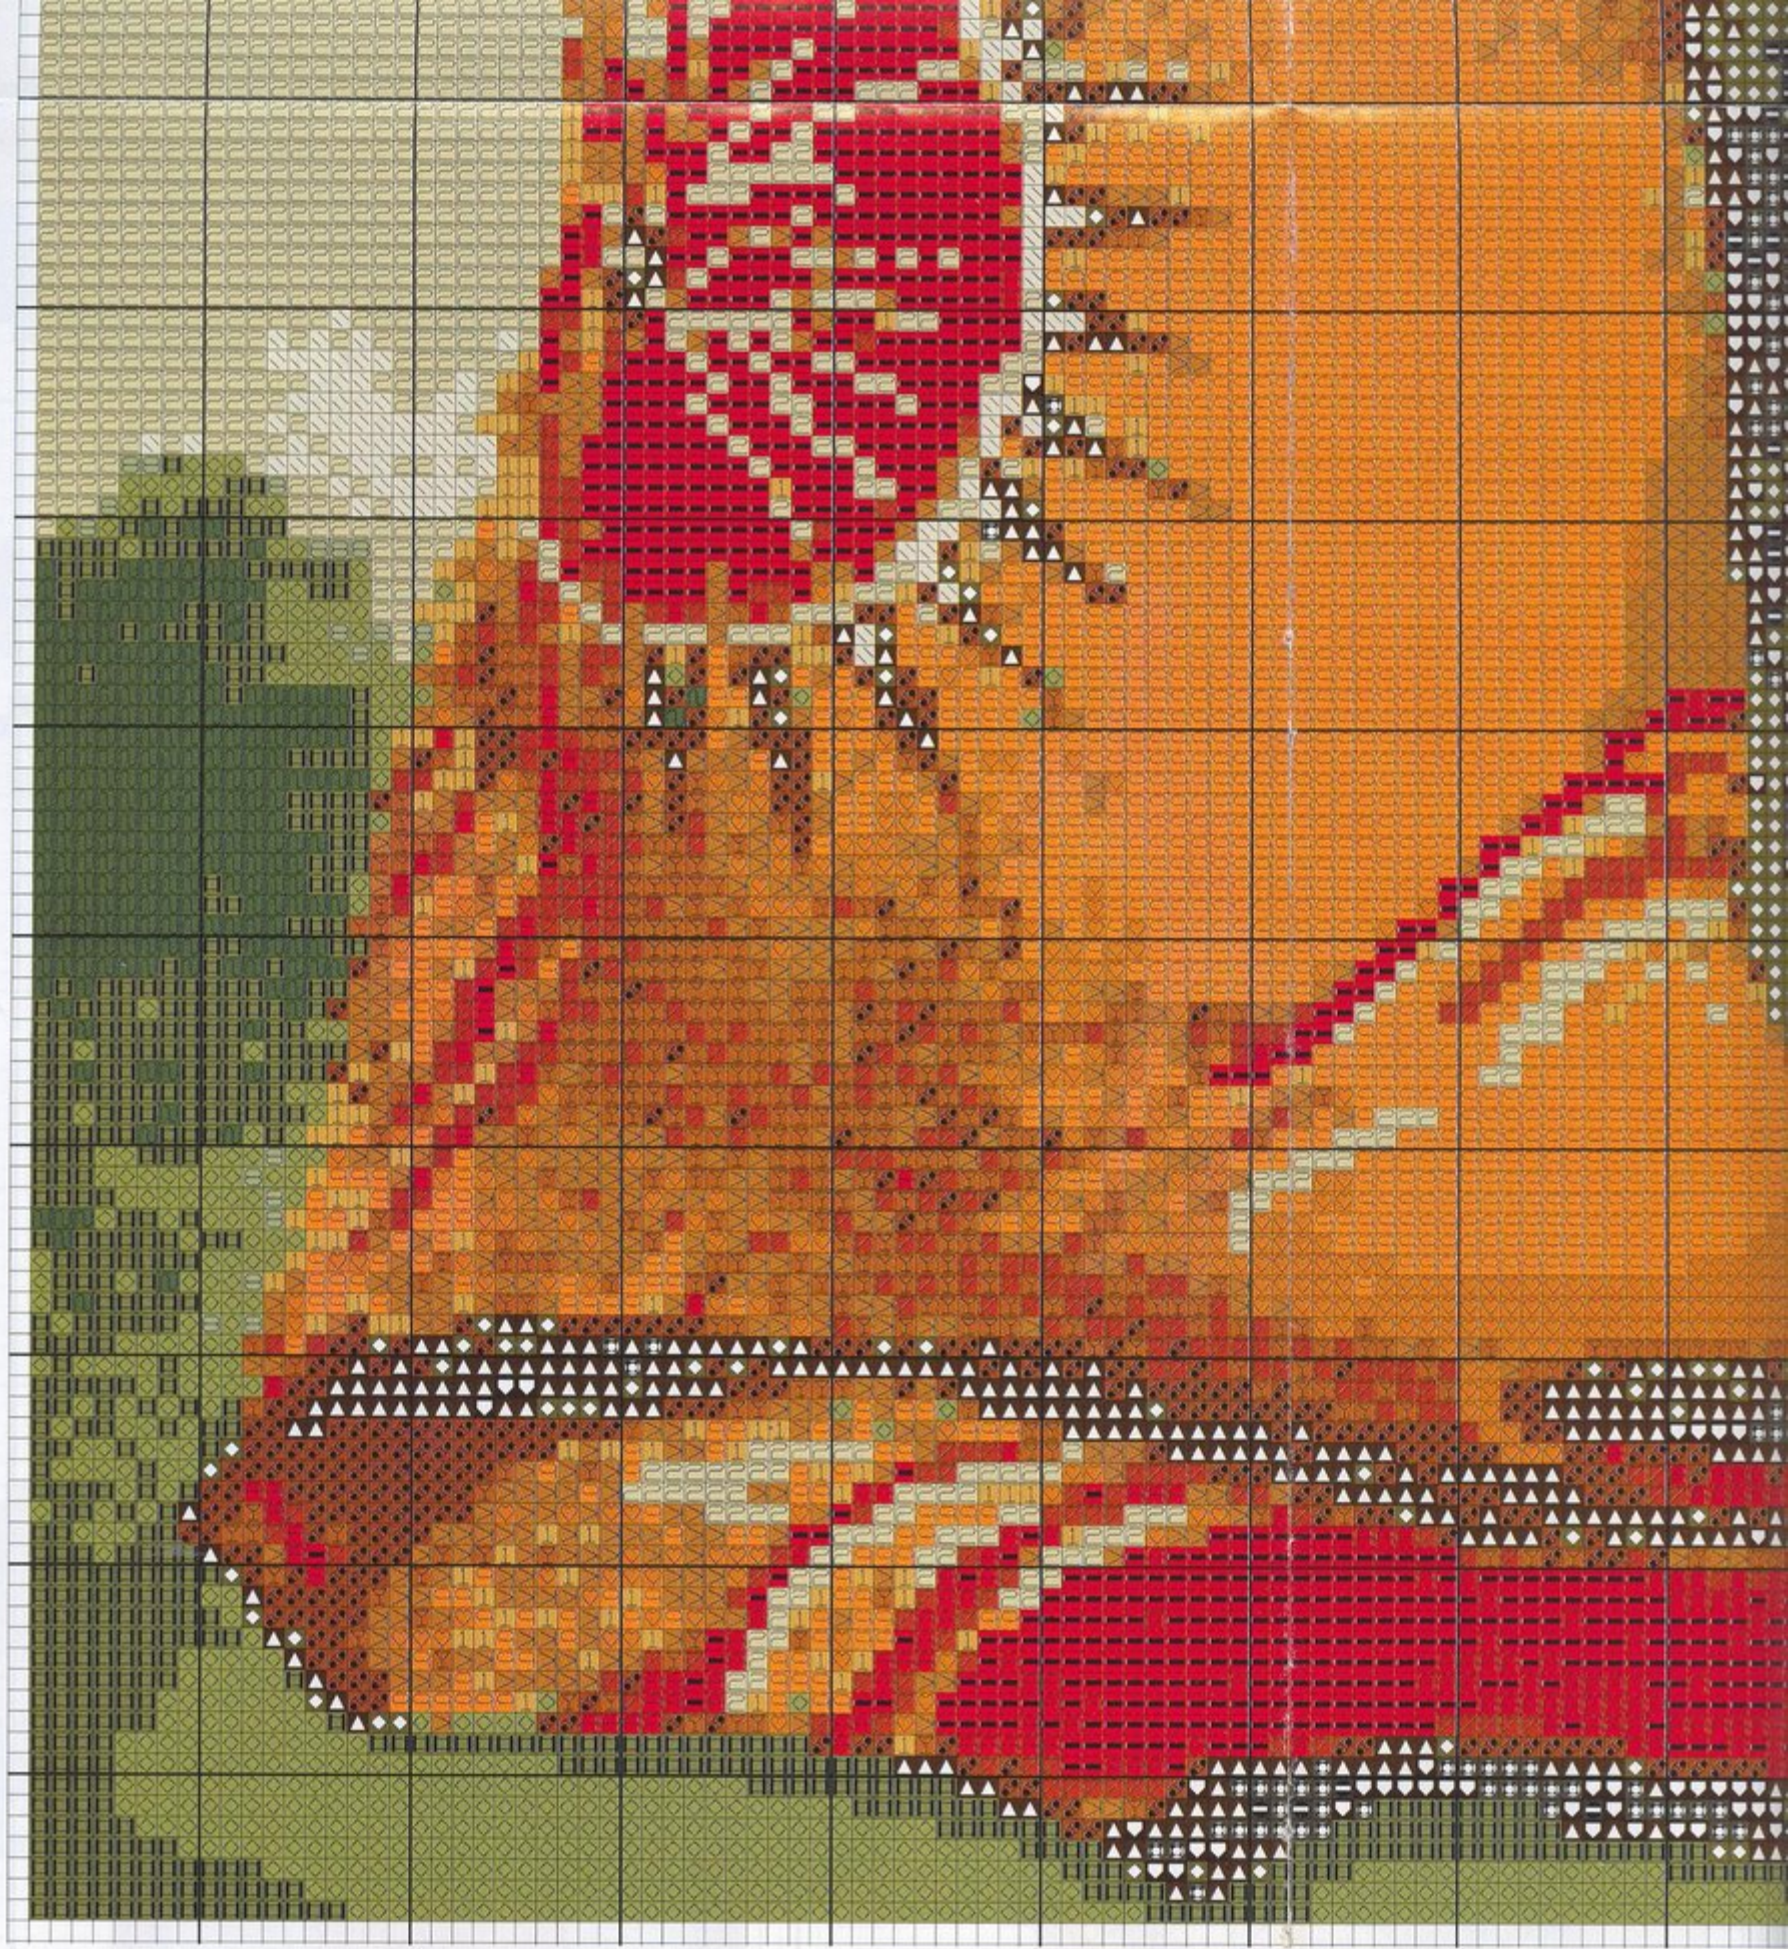

Colores DMC y Madeira :

370 <i>D</i>	371 <i>D</i>	732 <i>D</i>	413 <i>D</i>	535 <i>D</i>	610 <i>D</i>	680 <i>D</i>	7
2112 <i>M</i>	2111 <i>M</i>	2110 <i>M</i>	1713 <i>M</i>	1809 <i>M</i>	2106 <i>M</i>	2210 <i>M</i>	3
422 <i>D</i>	435 <i>D</i>	436 <i>D</i>	523 <i>D</i>	742 <i>D</i>	946 <i>D</i>	3021 <i>D</i>	3
2209 <i>M</i>	2010 <i>M</i>	2011 <i>M</i>	1510 <i>M</i>	107 <i>M</i>	208 <i>M</i>	1904 <i>M</i>	1