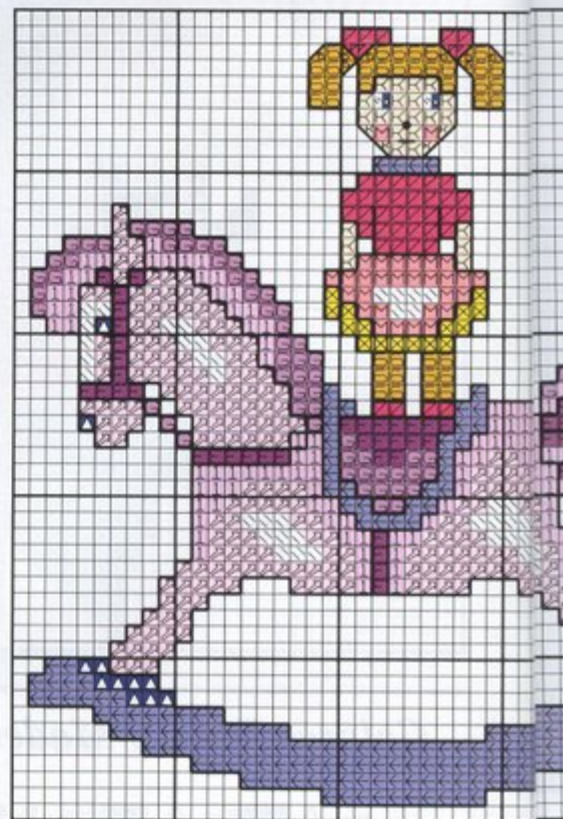

Colores DMC y Madeira :

Blanco D
 310 D
 318 D
 322 D
 762 D
 2401 M
 2400 M
 1801 M
 911 M
 1803 M

415 D
 436 D
 738 D
 739 D
 827 D
 1802 M
 2011 M
 2013 M
 2014 M
 909 M

Pespunte: — 310 D
— 2400 M Negro