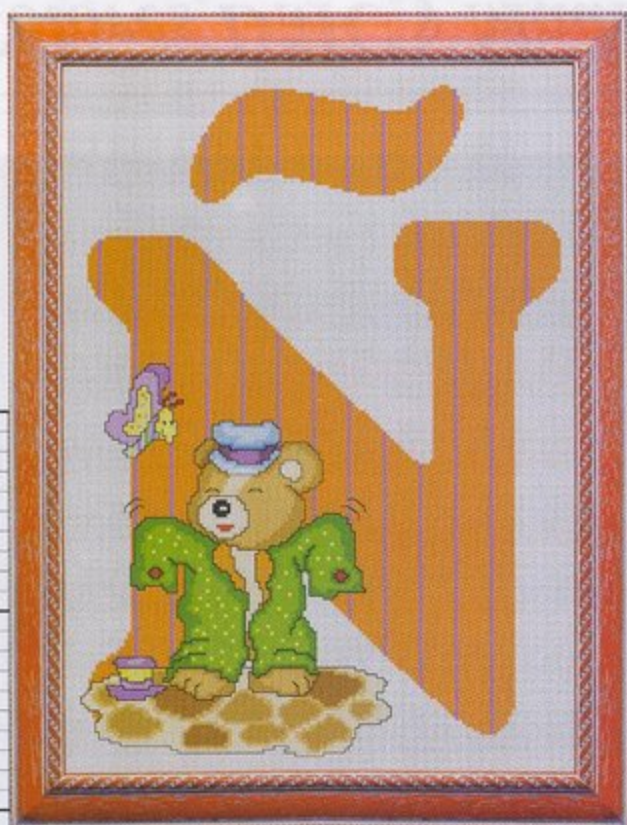

Iniciales osi