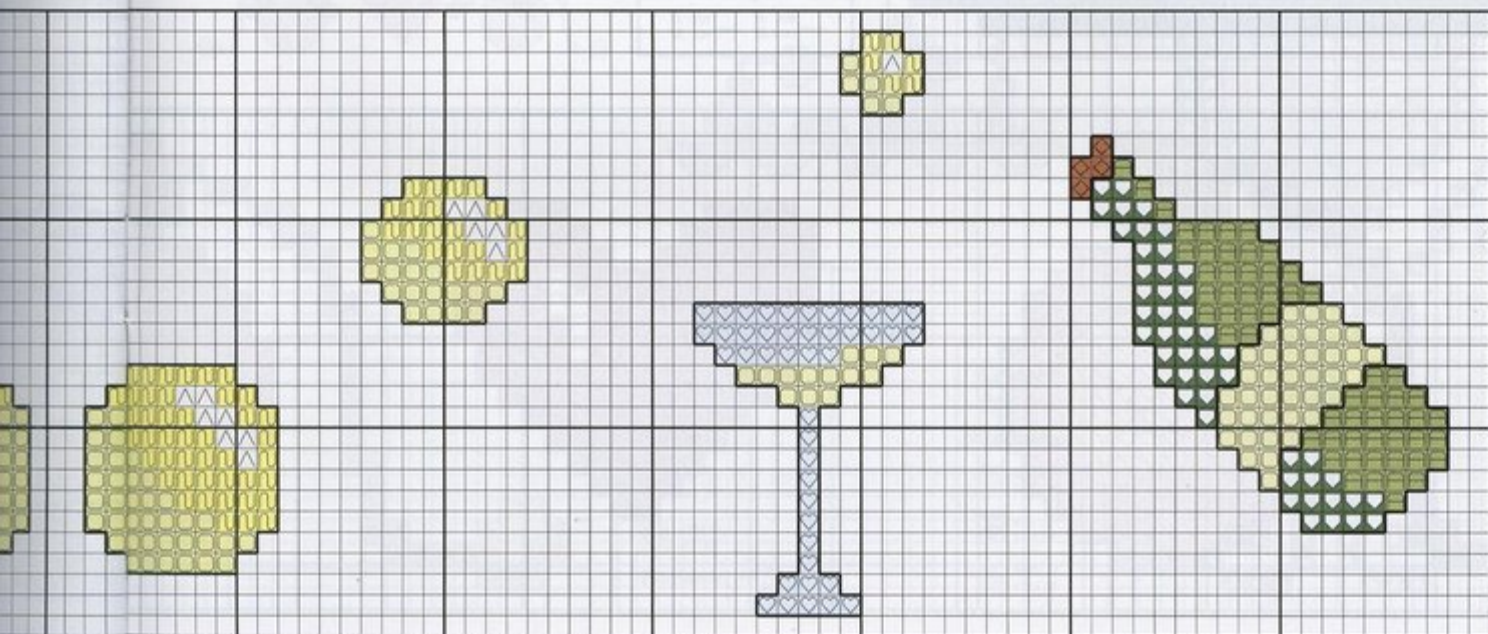

Colores DMC y Madeira :

Blanco D	775 D	3078 D	3347 D	3348 D
2401 M	908 M	112 M	1408 M	1409 M
727 D	435 D	Pespunte: — 310 D Negro		
109 M	2009 M			2400 M