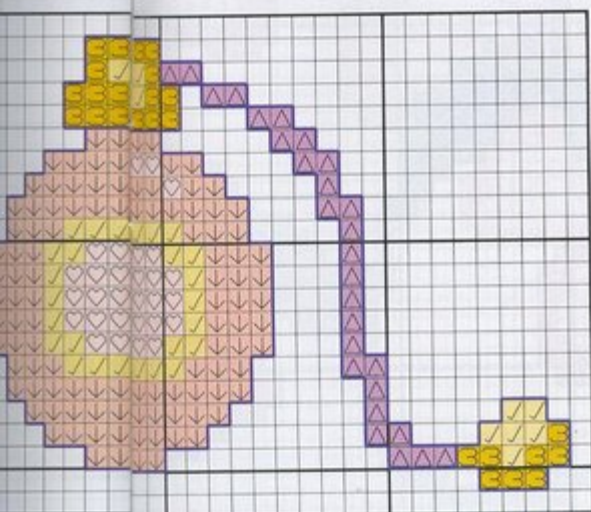

Colores DMC y Madeira :

- Blanco D
  2401 M
- 210 D
  801 M
- 368 D
  1310 M
- 369 D
  1309 M
- 3823 D
  2512 M
- **Pespunte:** — 797 D
  913 M