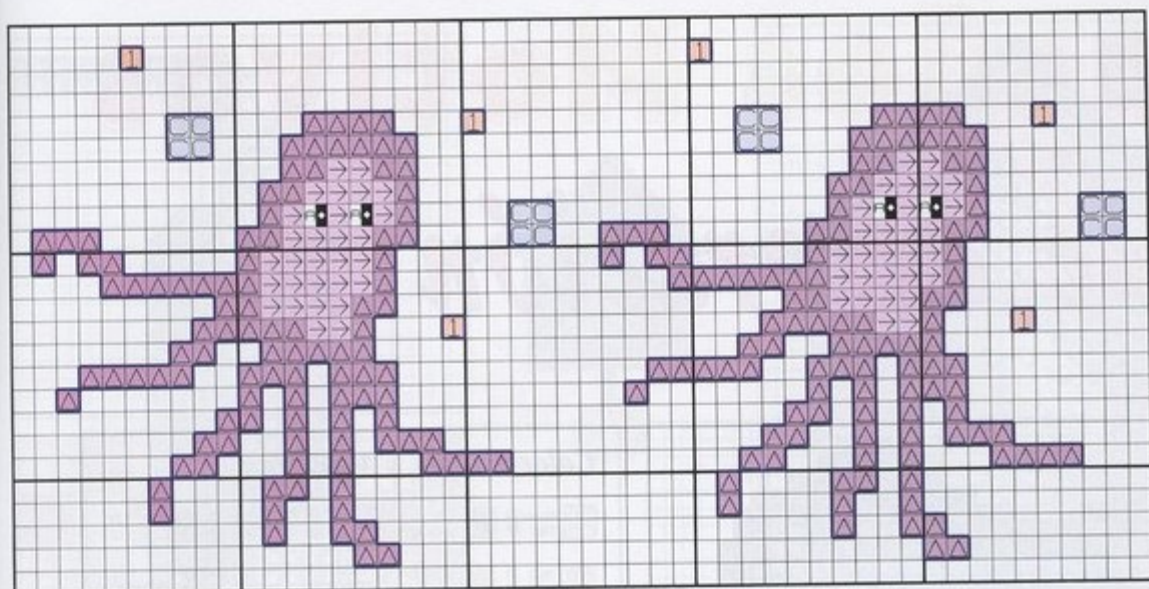

Pespunte:

	310 D		Negro
	2400 M		

Colores DMC y Madeira :

	209 D		905 D
	803 M		1413 M
	436 D		906 D
	2011 M		1411 M
	603 D		604 D
	413 M		414 M
	743 D		798 D
	113 M		911 M
	799 D		
	910 M		

Pespunte:

	905 D		797 D
	1413 M		913 M