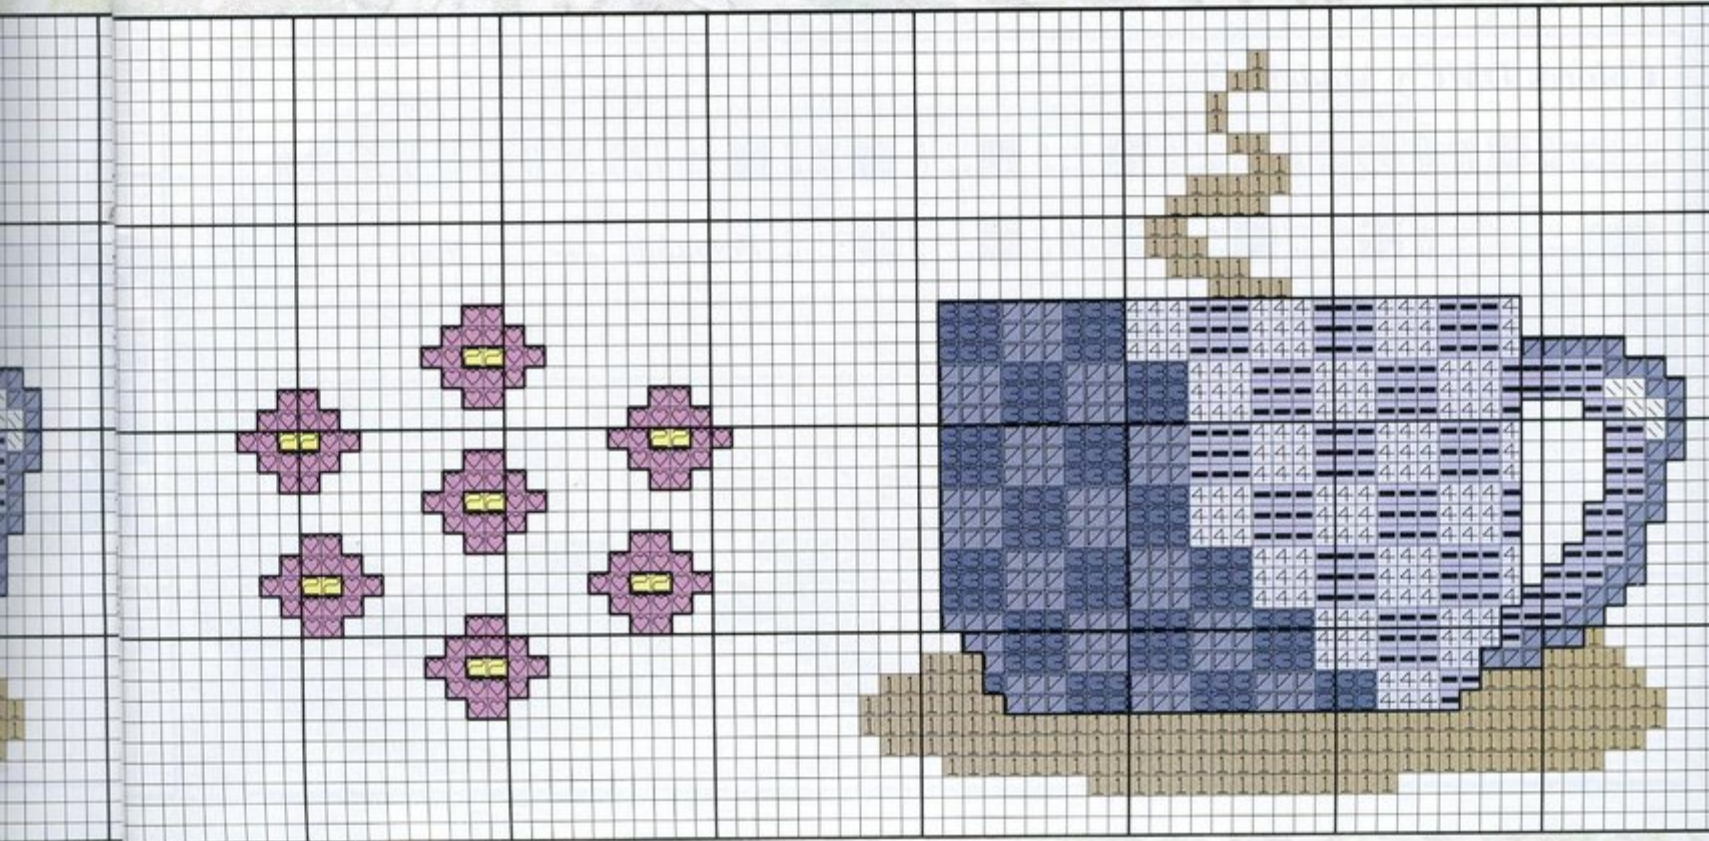

Colores DMC y Madeira :

Blanco D 2401 M	209 D 711 M	210 D 802 M	211 D 801 M	320 D 1311 M	322 D 911 M	334 D 910 M	368 D 1310 M	369 D 1309 M	444 D 105 M	445 D 103 M
613 D 1902 M	726 D 108 M	987 D 1406 M	989 D 1401 M	3348 D 1409 M	3755 D 909 M	3841 D 908 M	Pespunte: —	310 D 2400 M	Negro