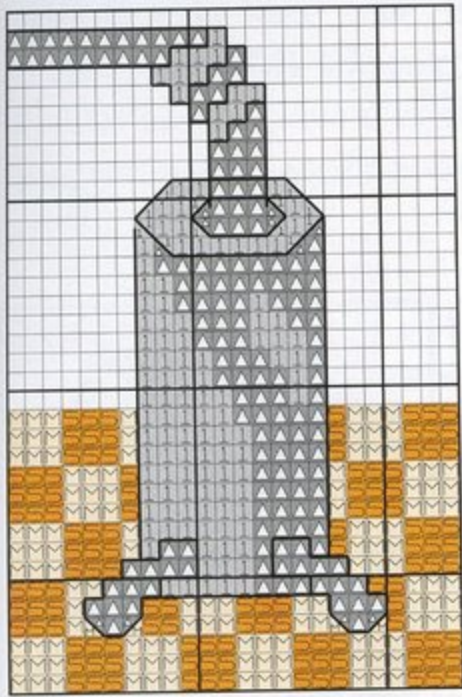

Colores DMC y Madeira :

318 D
 415 D
 746 D
 977 D
 1801 M
 1802 M
 111 M
 2302 M

Pespunte: — 310 D Negro
2400 M