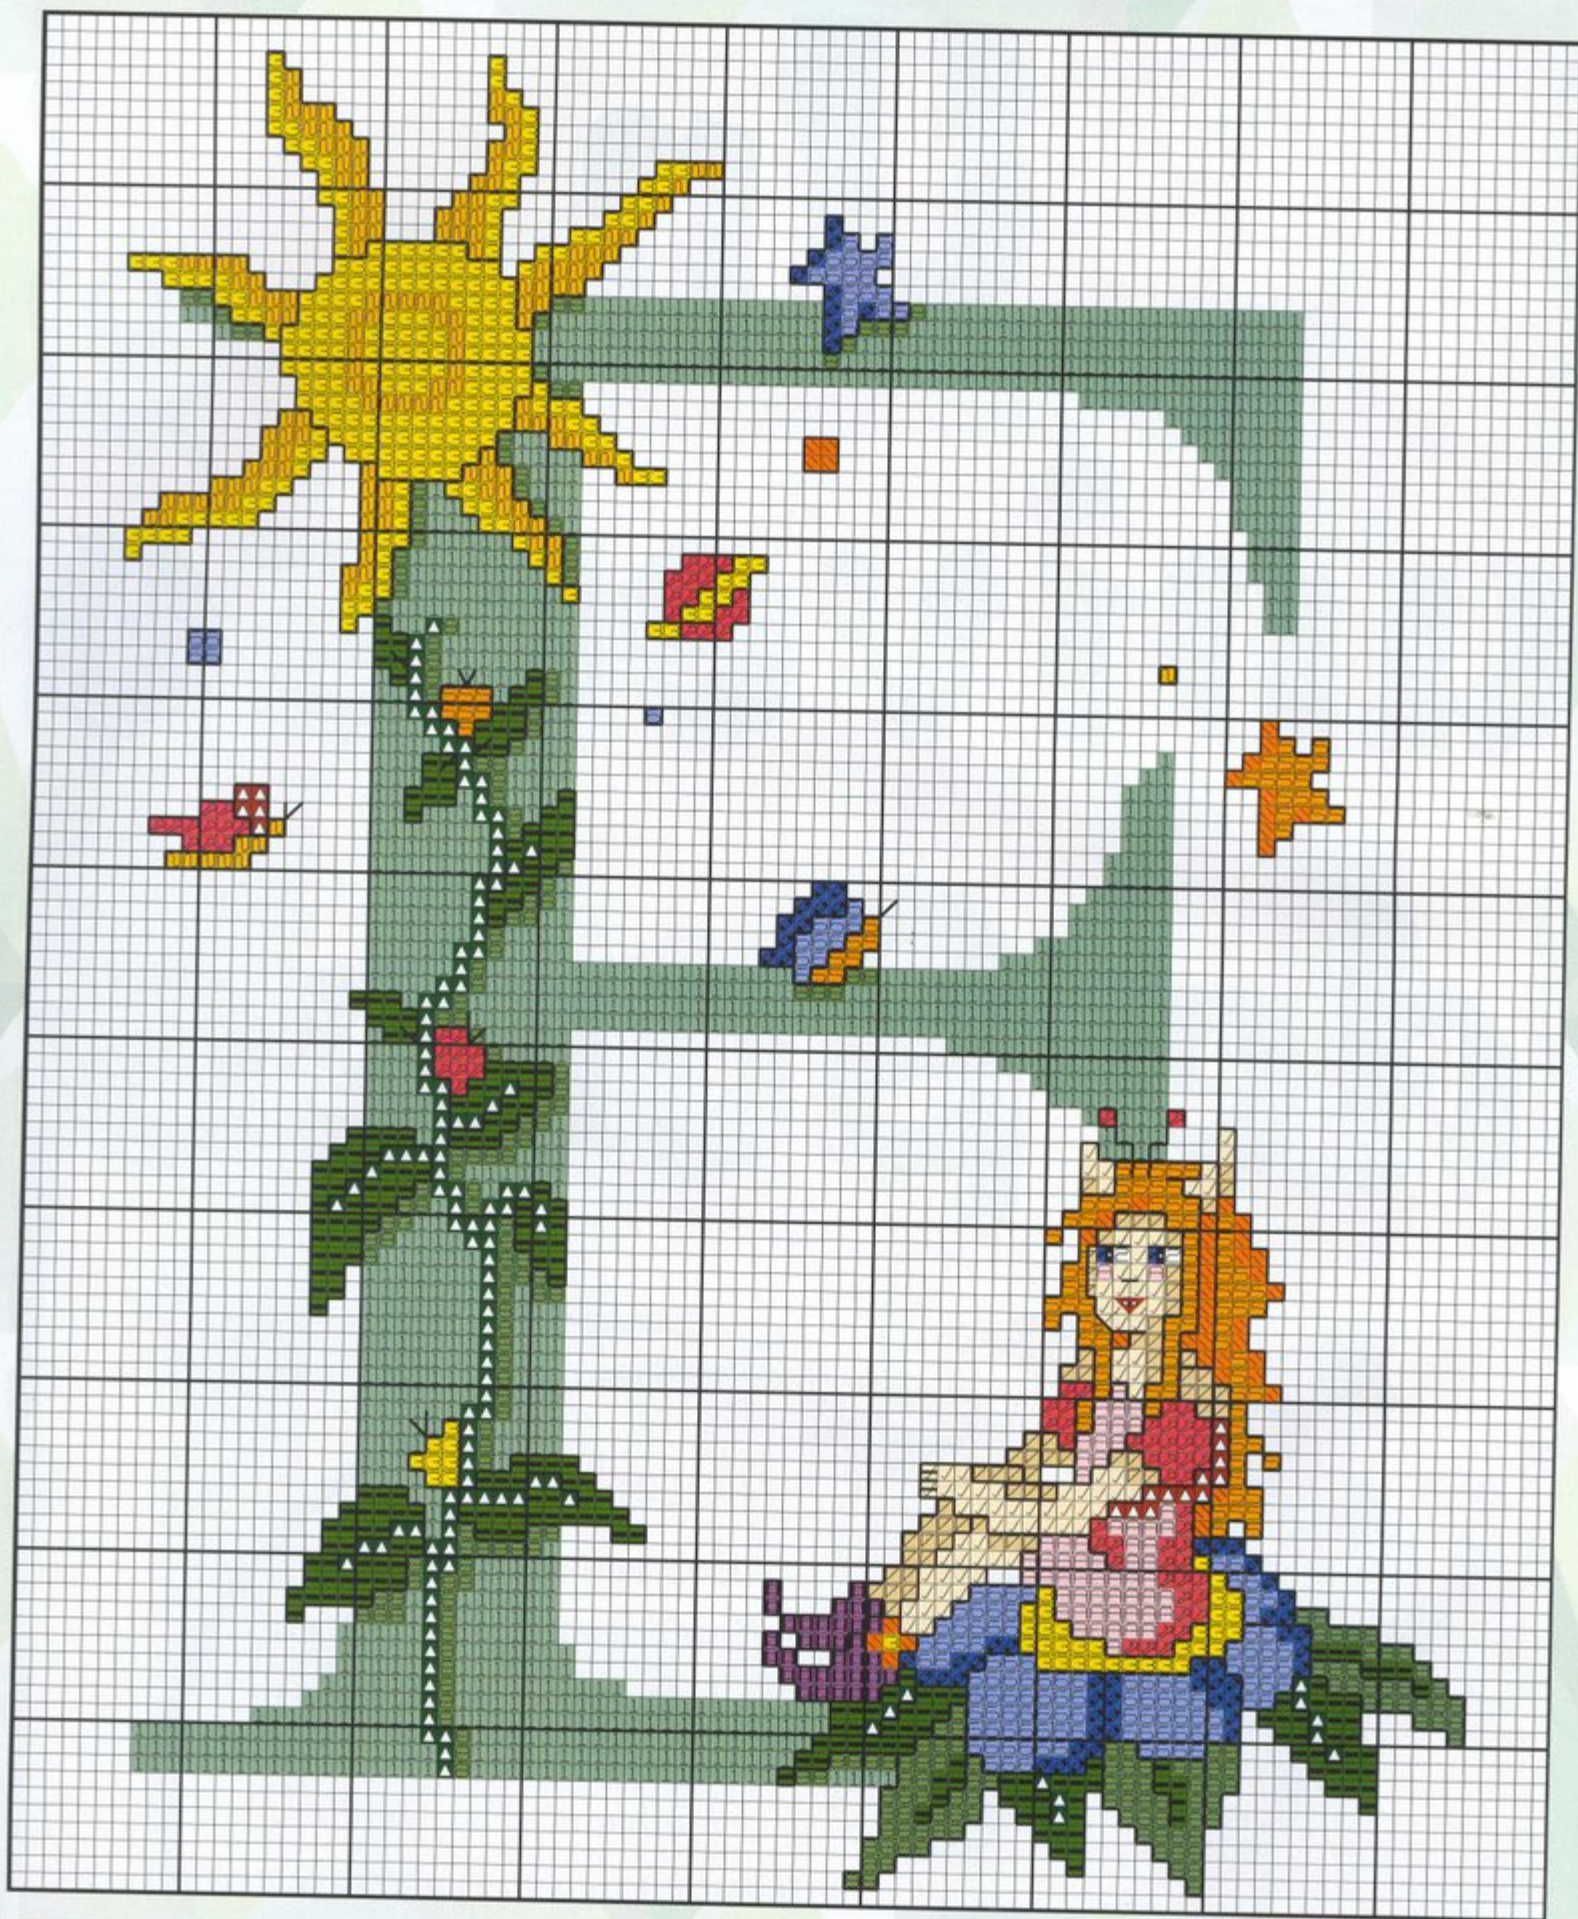

**Esquema en
el desplegable**

CAPRICORNIO

Un universo de Seres

Materiales:

Este cuadro ha sido realizado a partir de 29 cm. de largo x 23 cm. de ancho aproximadamente de tela Aida blanca n° 14. Según la intensidad de color, utilizaremos dos o tres hebras en el punto de cruz. Pespunteando toda la labor la resaltarás y recuerda que el punto lineal sólo necesita una hebra.