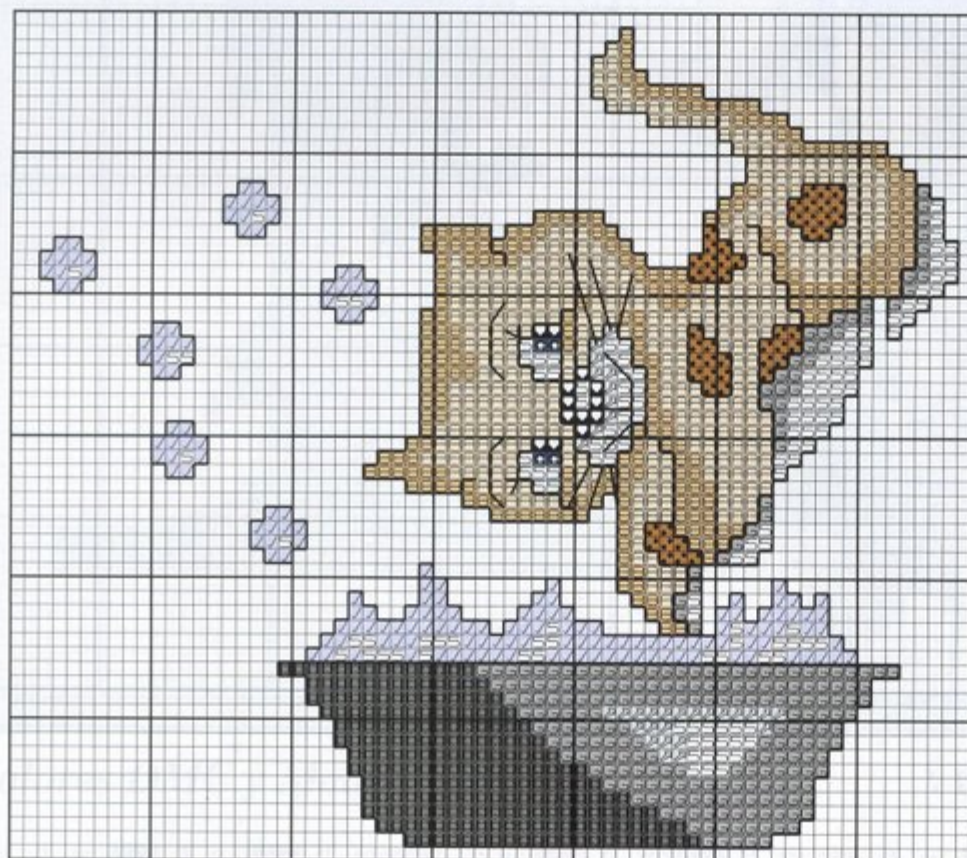

Colores DMC y Madeira :

Blanco D
 310 D
 318 D
 322 D
 762 D
 2401 M
 2400 M
 1801 M
 911 M
 1803 M

415 D
 436 D
 738 D
 739 D
 827 D
 1802 M
 2011 M
 2013 M
 2014 M
 909 M

Pespunte: — 310 D
— 2400 M Negro