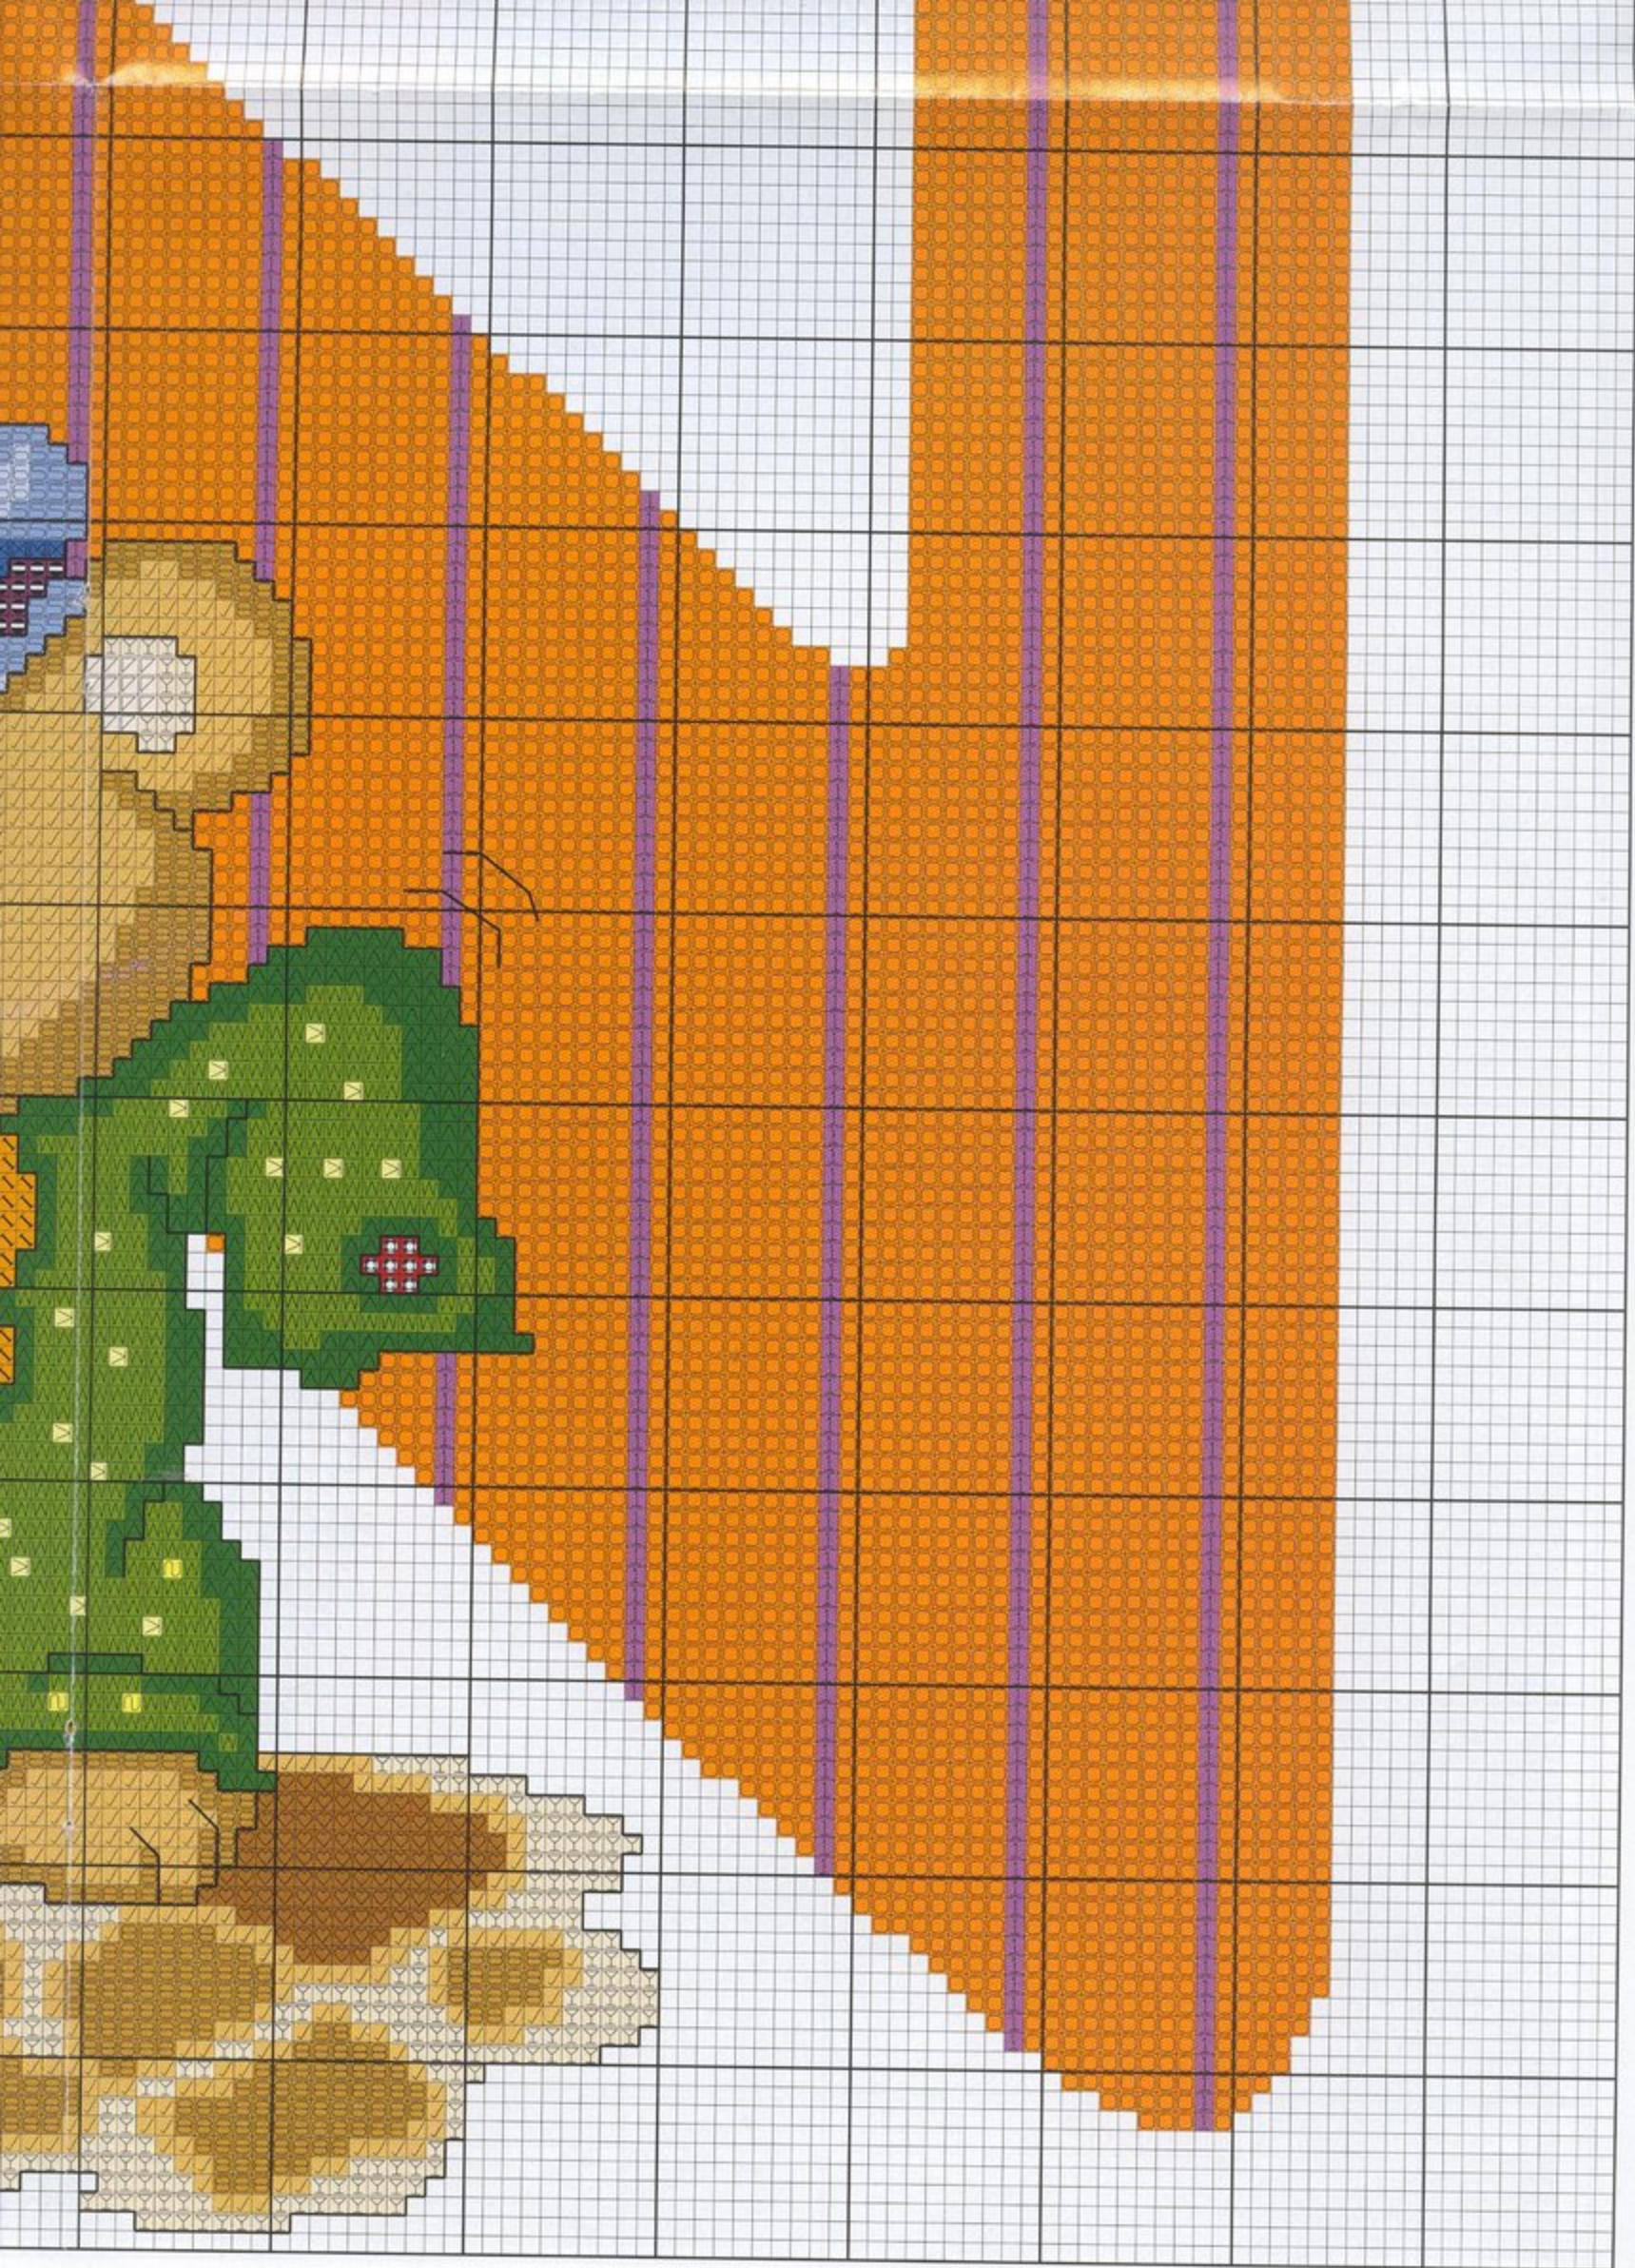

osito a osito

Madeira :

 209 D	 310 D	 666 D	 327 D	 435 D	 436 D	 437 D	 712 D	 726 D	 727 D
 802 M	 2400 M	 510 M	 713 M	 2010 M	 2011 M	 2012 M	 2014 M	 109 M	 110 M
 741 D	 813 D	 826 D	 827 D	 905 D	 906 D	Pespunte: —		 310 D	 2400 M Negro
 202 M	 1013 M	 1012 M	 1014 M	 1412 M	 1410 M				