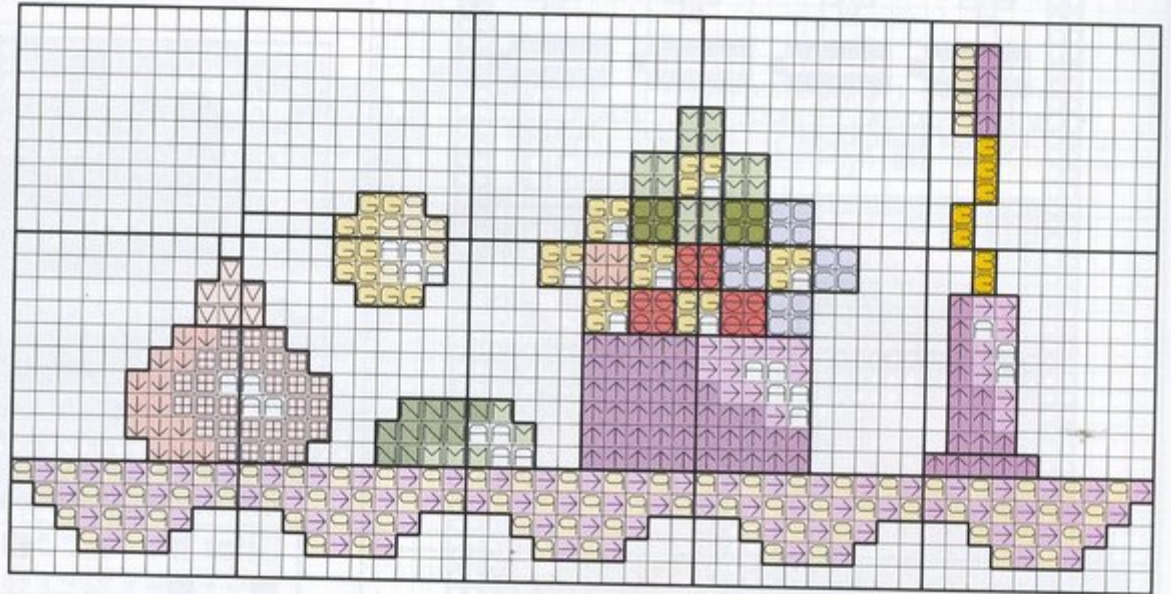

Pequeños Motivos de baño

Colores DMC y Madeira :

	Blanco D		209 D
	2401 M		803 M
	819 D		3348 D
	501 M		1409 M
	210 D		335 D
	801 M		506 M
	3752 D		3823 D
	1710 M		2512 M
	368 D		360 D
	1310 M		1309 M
	746 D		761 D
	2511 M		503 M
	3855 D		818 D
	2513 M		502 M

Pespunte:

	310 D		Negro
	2400 M