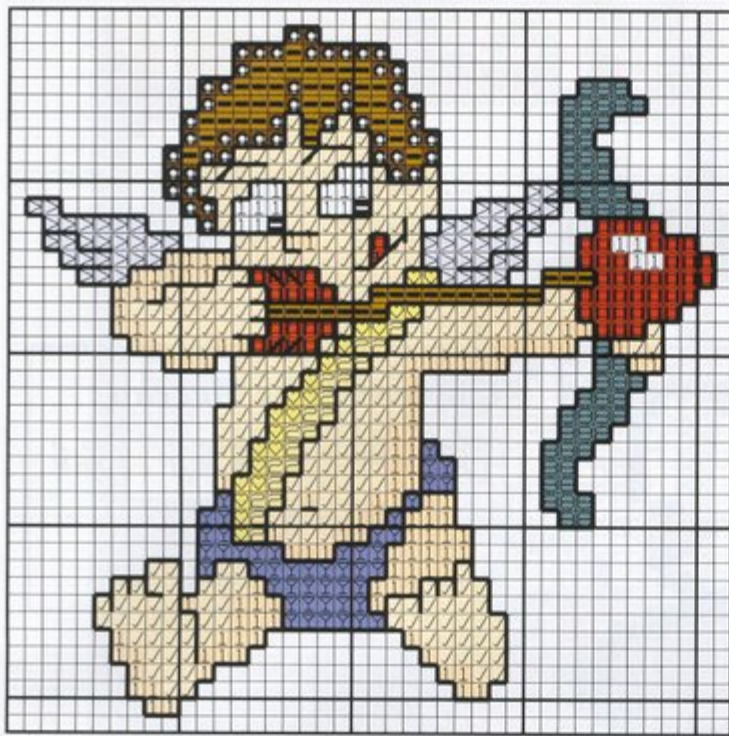

Colores DMC y Madeira :

	Blanco D		162 D		310 D		350 D		435 D		436 D		597 D		744 D
	2401 M		908 M		2400 M		213 M		2010 M		2011 M		1110 M		109 M
	745 D		826 D		3770 D		3774 D	Pespunte:				310 D		2400 M	Negro
	110 M		911 M		2308 M		2309 M								

Colores DMC y Madeira :

	Blanco D		208 D		209 D		210 D		211 D		352 D		353 D		444 D		445 D		721 D
	2401 M		804 M		803 M		802 M		801 M		303 M		304 M		105 M		103 M		309 M
	722 D		746 D		798 D		799 D		3731 D		3733 D		3820 D	Pespunte:					
	307 M		2101 M		911 M		910 M		604 M		605 M		2509 M		310 D		2400 M	Negro	

Colores DMC y Madeira :

	Blanco D		155 D		310 D		333 D	
	2401 M		902 M		2400 M		903 M	
	976 D		977 D		3826 D		3827 D	
	2302 M		2301 M		2306 M		2307 M	
	437 D		727 D		740 D			
	2012 M		110 M		204 M			
Pespunte:					310 D		2400 M	Negro