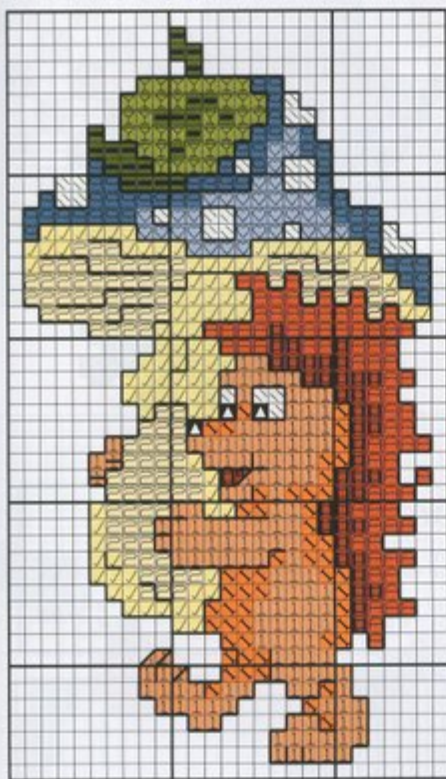

Colores DMC y Madeira:

1. Blanco D 2401 M
   - 310 D 2400 M
   - 470 D 1405 M
   - 471 D 1400 M
   - 518 D 1106 M
   - 519 D 1105 M
   - 720 D 309 M
   - 721 D 301 M
   - 722 D 302 M
   - 744 D 109 M
   - 745 D 111 M
   - 825 D 304 M
2. **Pespunte:**
   — 310 D
   — 2400 M
   Negro

Colores DMC y Madeira :

1. Blanco D 2401 M
   - 156 D 901 M
   - 436 D 2011 M
   - 945 D 2309 M
   - 959 D 1114 M
   - 962 D 605 M
2. **Pespunte:** — 310 D Negro
   — 2400 M

Colores DMC y Madeira :

1. 553 D 712 M
   - 554 D 711 M
   - 606 D 510 M
   - 727 D 109 M
   - 742 D 107 M
   - 798 D 911 M
2. **Pespunte:** — 310 D Negro
   — 2400 M