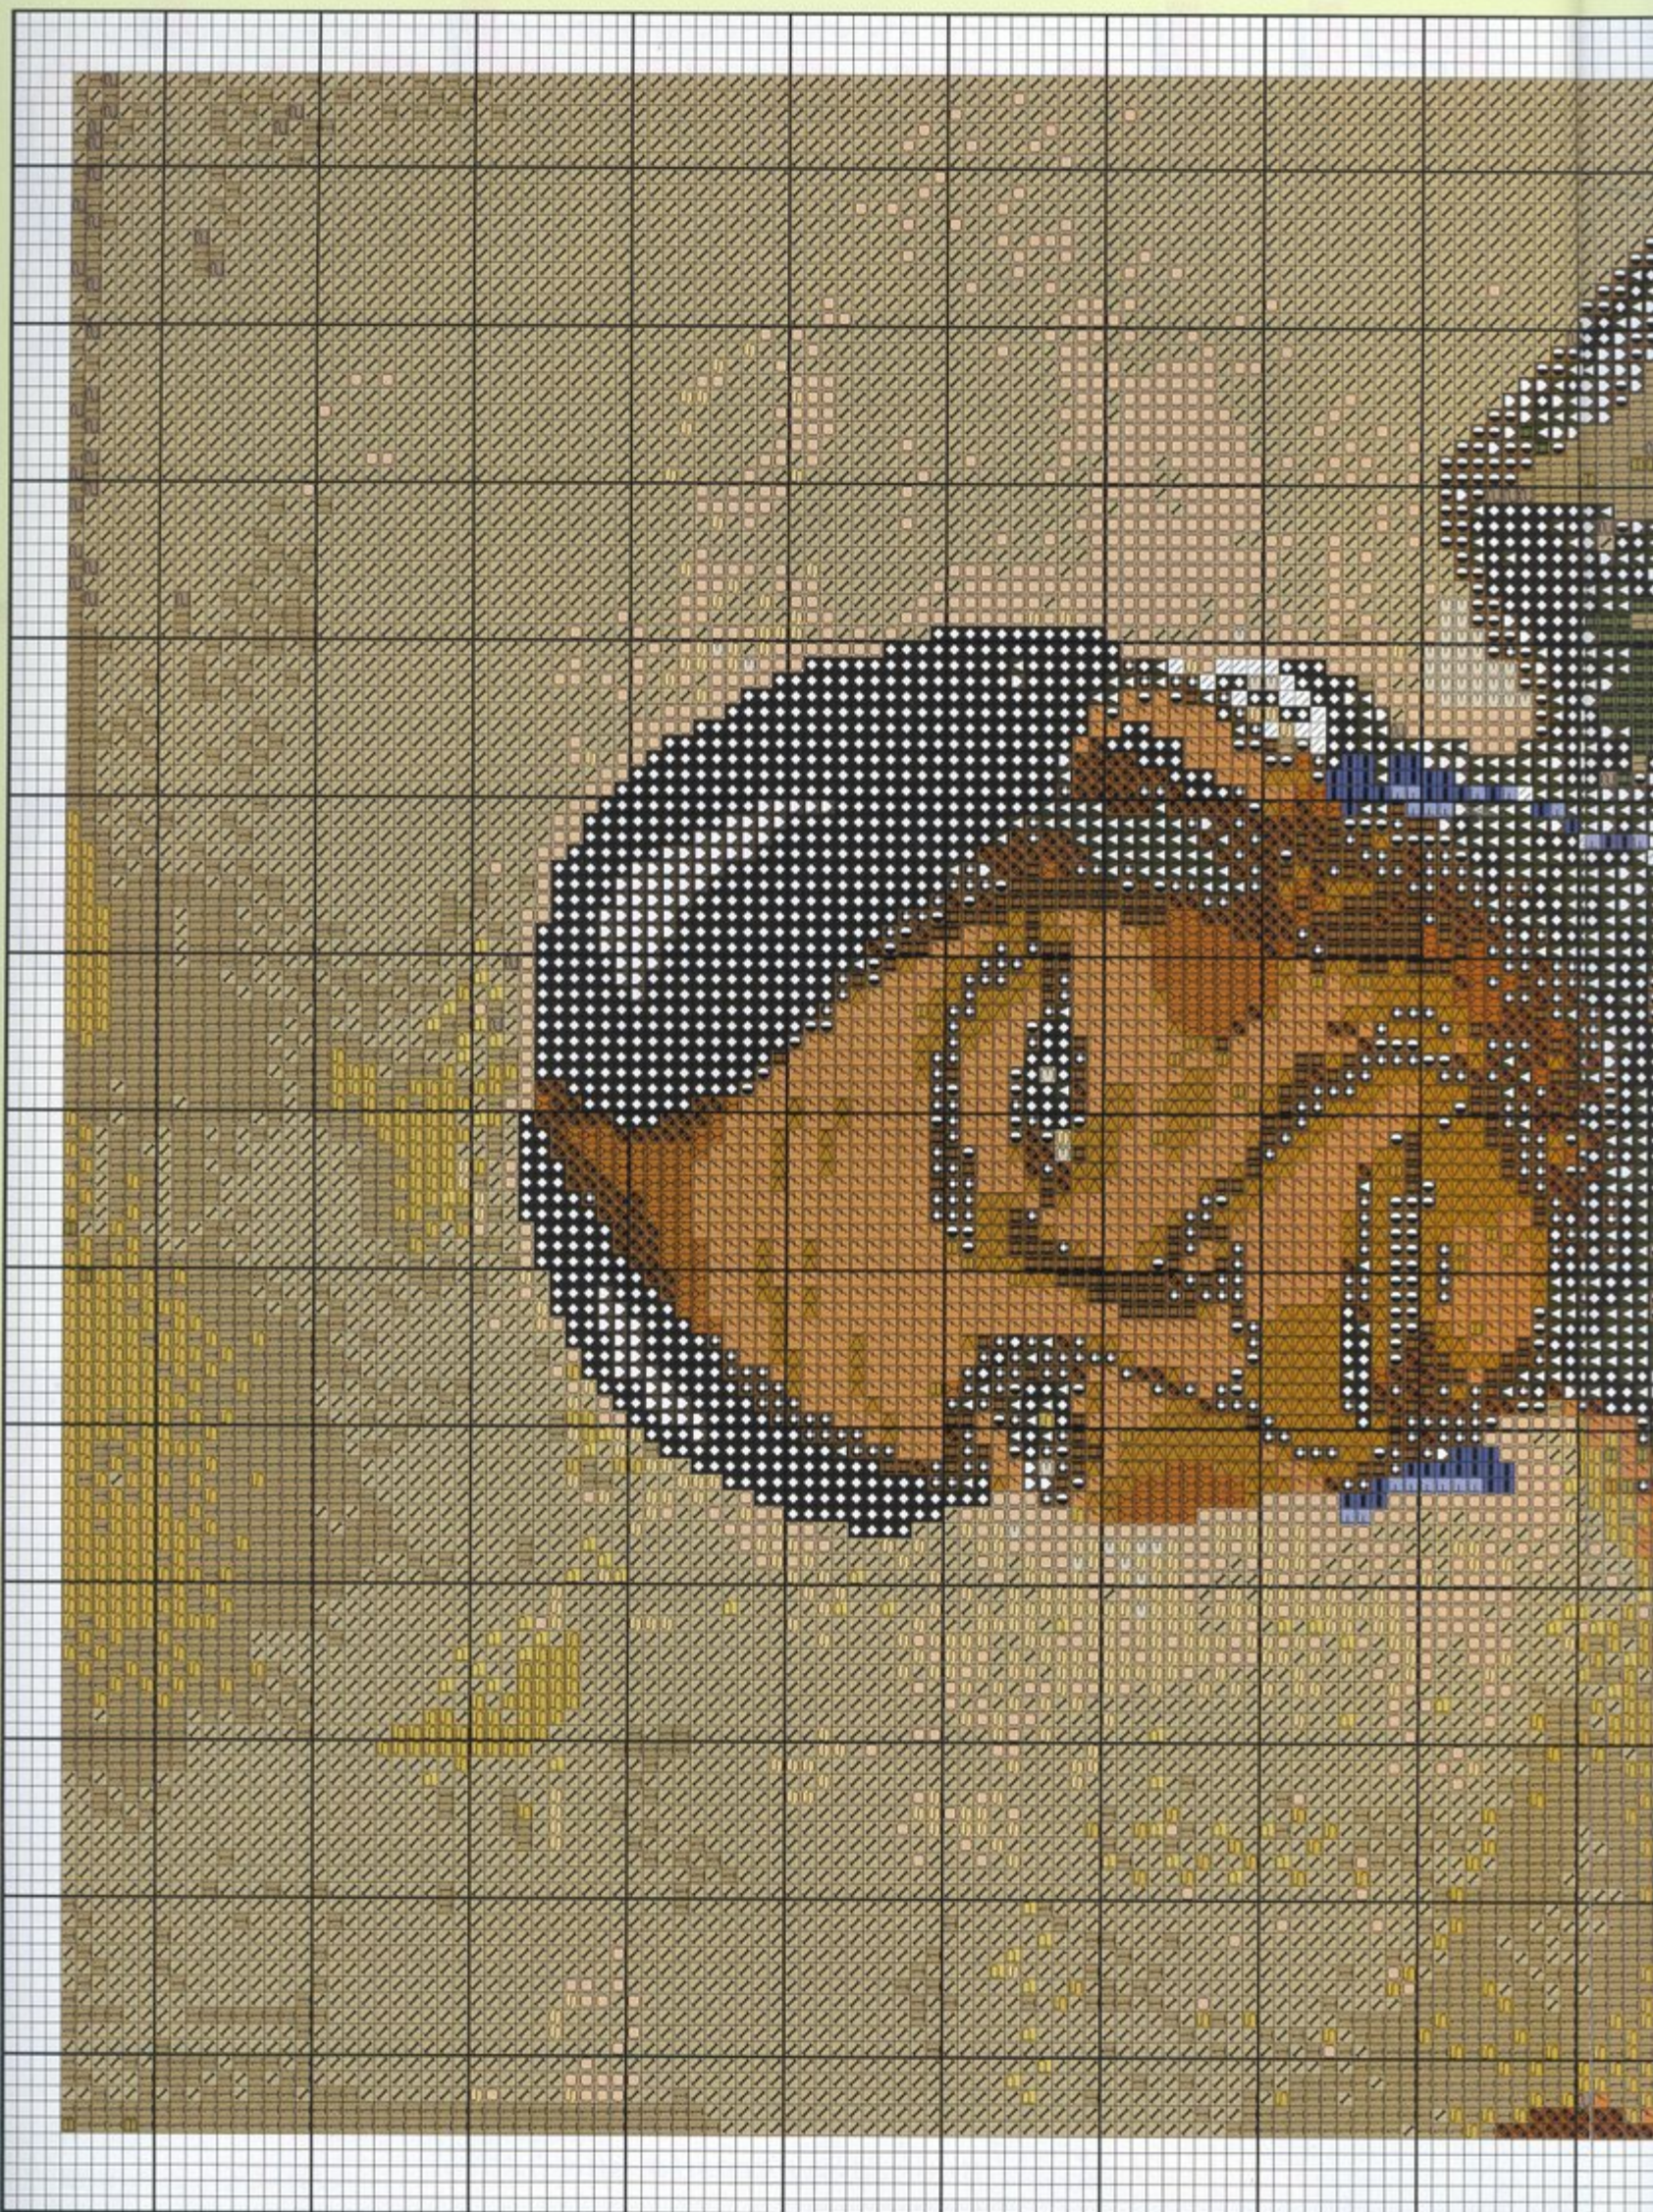

Y EN EL DESPLEGABLE:

Iniciales osito a osito y Trajes de Época

Editado por:
EDICIONES
FUENTE DE LA SALUD, S.L.

Directora:
María Mateos

Directora de Arte:
Senda Domingo

Coordinación y Diseño:
Juan Manuel Lisedas

Esquema en
el desplegable

El cielo te está esperando

A decorative border consisting of a repeating pattern of stylized pink roses with blue leaves, arranged in a circular shape around the text.

Materiales:

Esquema
en el
desplegable

Acuario

Diablillos del Zodíaco

Materiales:

La tela elegida para esta labor ha sido Aida blanca n° 14, con unas dimensiones de 29 cm. de ancho x 34 cm. de largo. Borda los colores más oscuros con tres hebras y los claros con dos, en hilo mouliné DMC. El pespunte con punto lineal que te sugerimos en el esquema realzará la labor.

El legendario sonido de los tambores

Materiales:

Para la confección de este cuadro tan original hemos utilizado 40 cm. de largo x 32 cm. de ancho aproximadamente de tela Aida blanca n° 14. Según la intensidad de color, utilizaremos dos o tres hebras en el punto de cruz. Pespunteando toda la labor la resaltarás y recuerda que el punto lineal sólo necesita una hebra.