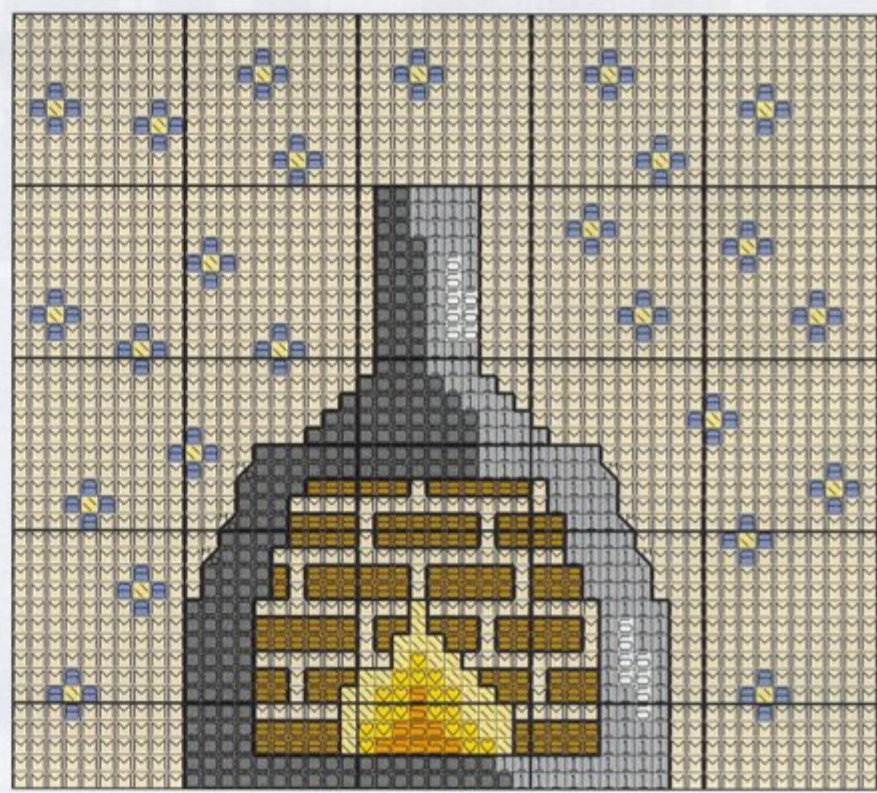

Colores DMC y Madeira :

Blanco D	318 D	415 D	436 D	744 D	M/M 746 D
2403 M	1801 M	1802 M	2011 M	112 M	M/M 311 M
156 D	741 D	743 D	Pespunte: —	310 D	Negro
902 M	201 M	113 M		2400 M