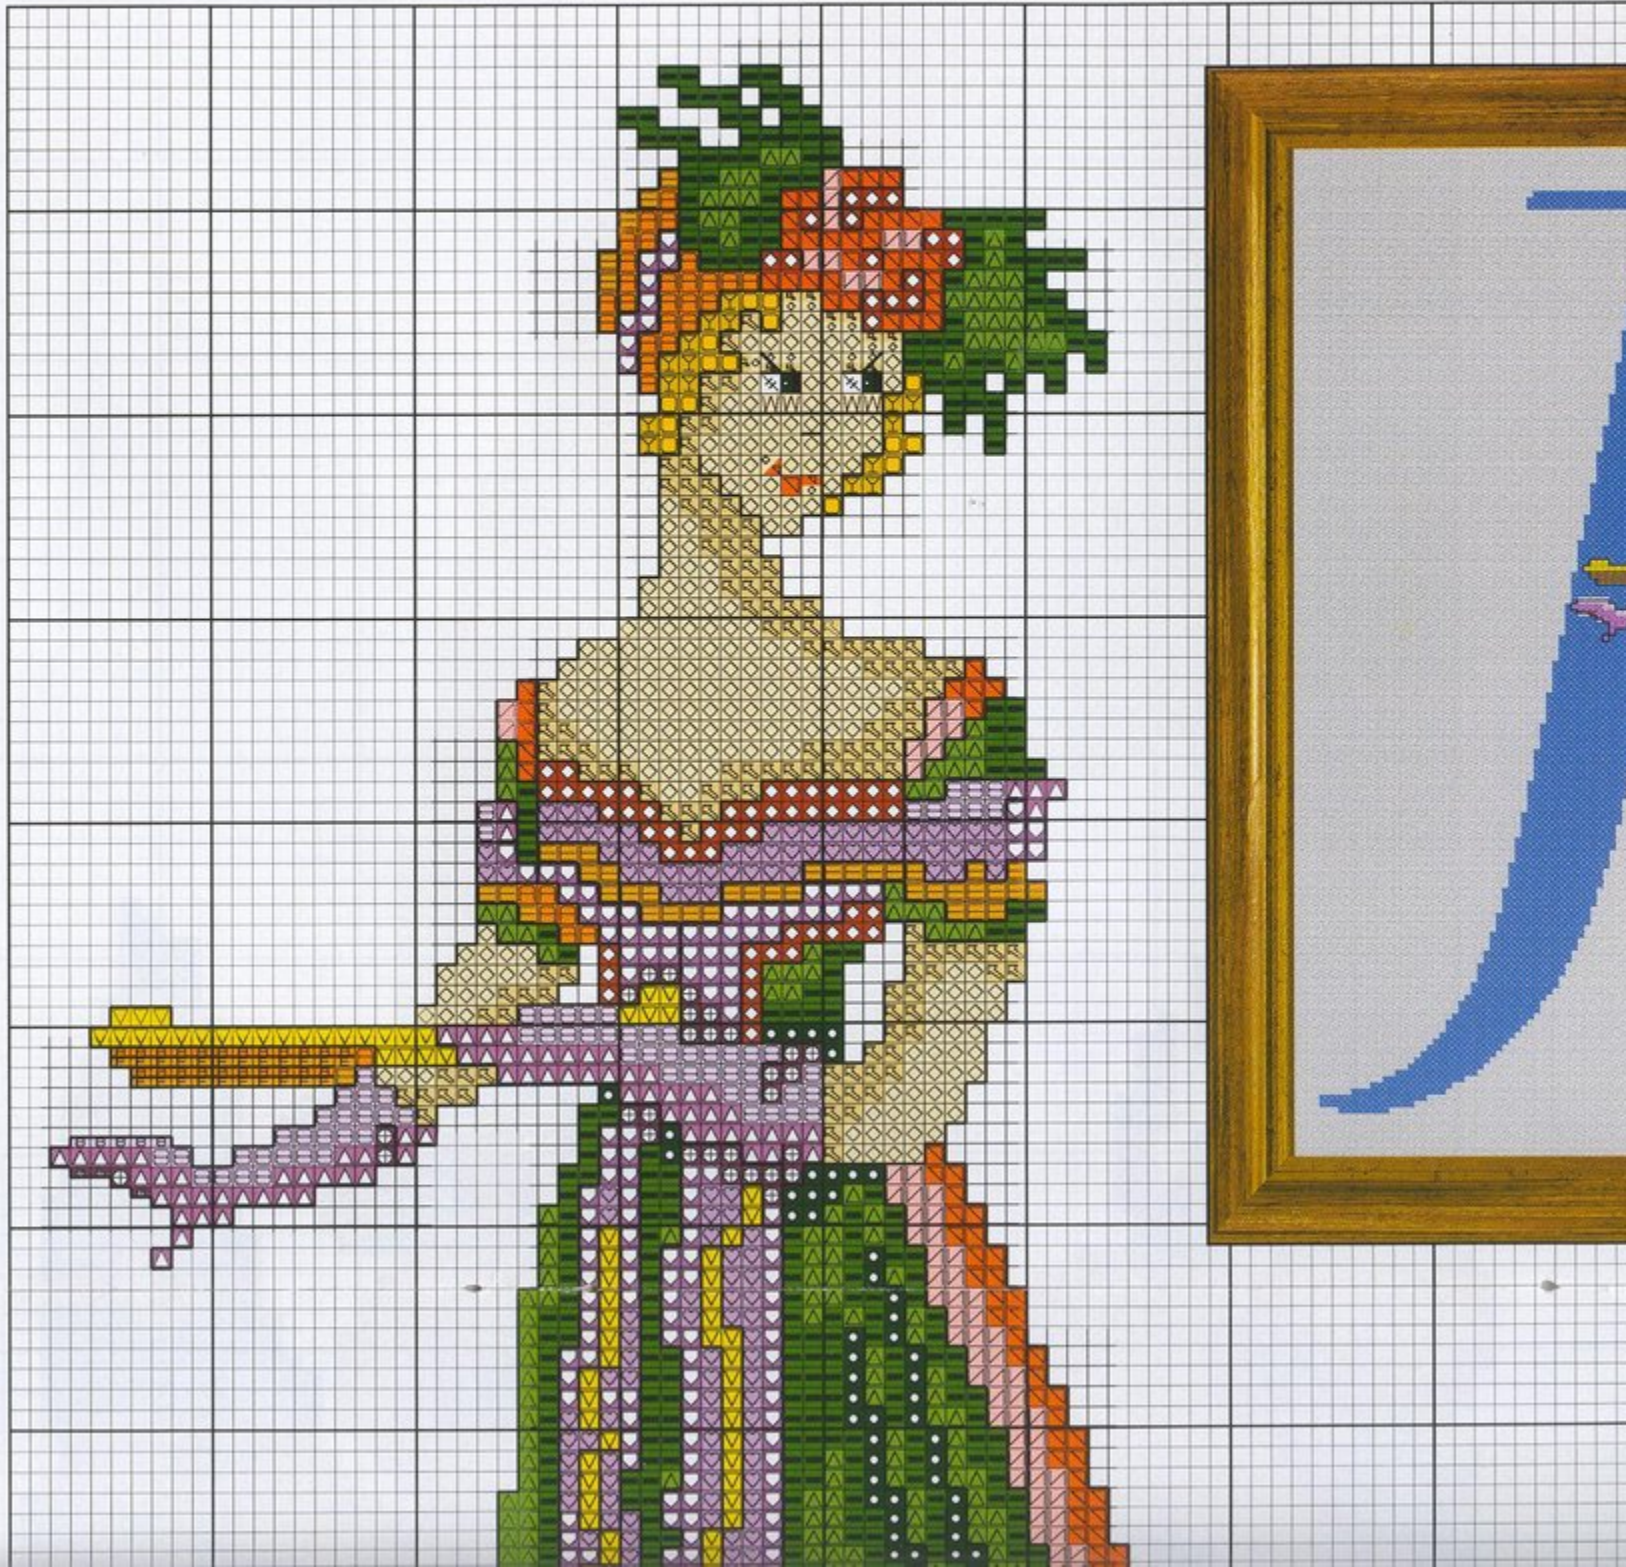

 3774
2309

Pespunte :

3705 *D*
409 *M*

3774 *D*
2309 *M*

Pespunte:

— 310 *D*
2400 *M* *Negro*

Trajes de Epoca

*Colores:
DMC y Madeira*