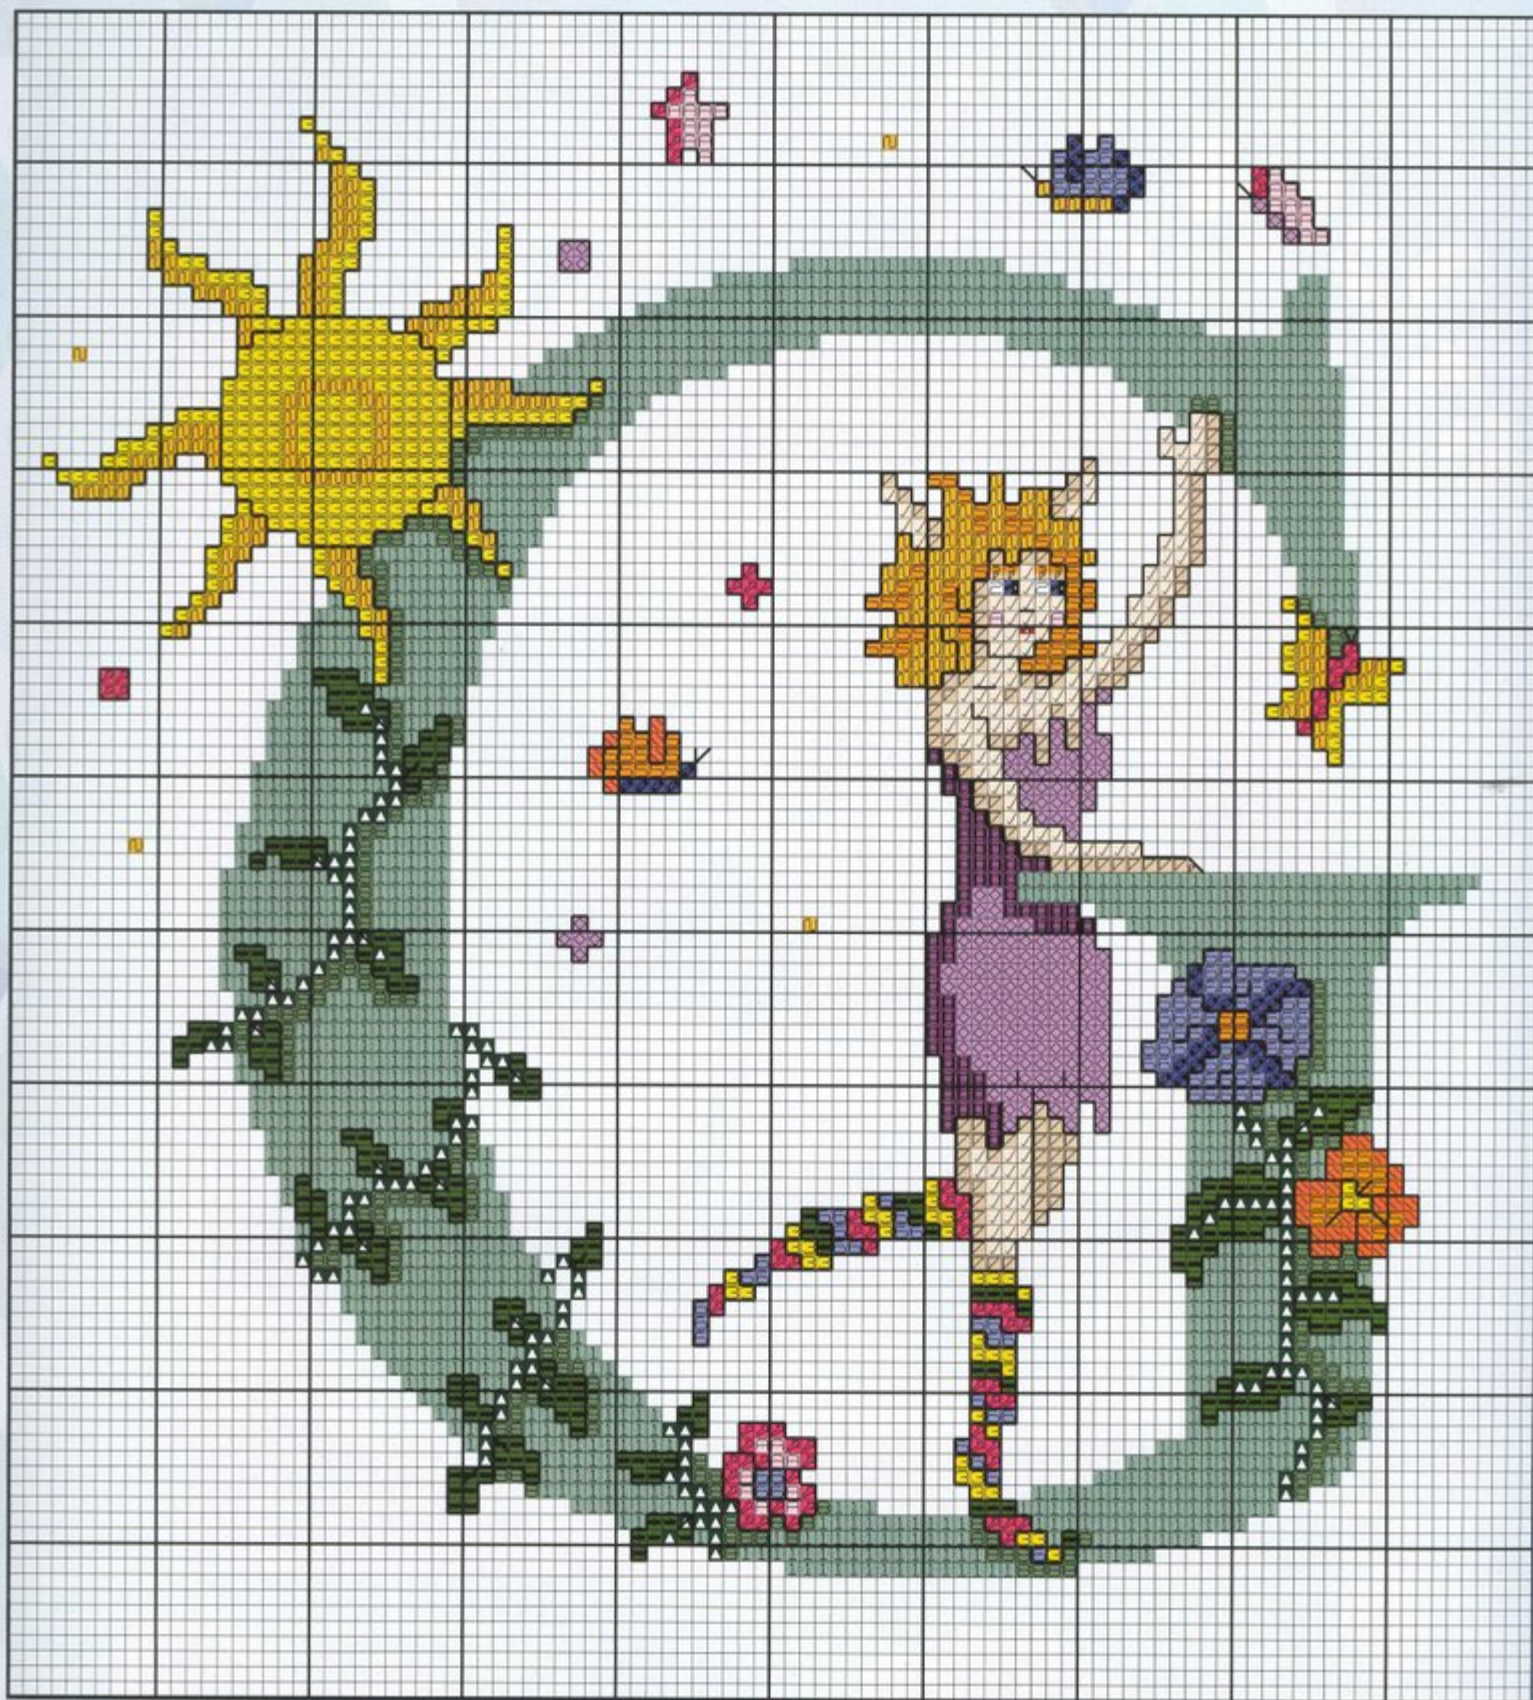

Colores DMC y Madeira :

Blanco <i>D</i> 2401 <i>M</i>	208 <i>D</i> 712 <i>M</i>	310 <i>D</i> 2400 <i>M</i>	600 <i>D</i> 507 <i>M</i>	605 <i>D</i> 504 <i>M</i>	702 <i>D</i> 1305 <i>M</i>	798 <i>D</i> 911 <i>M</i>	945 <i>D</i> 2309 <i>M</i>
164 <i>D</i> 1401 <i>M</i>	209 <i>D</i> 711 <i>M</i>	444 <i>D</i> 105 <i>M</i>	602 <i>D</i> 506 <i>M</i>	699 <i>D</i> 1303 <i>M</i>	741 <i>D</i> 201 <i>M</i>	799 <i>D</i> 910 <i>M</i>	970 <i>D</i> 204 <i>M</i>
972 <i>D</i> 107 <i>M</i>	989 <i>D</i> 1402 <i>M</i>	3770 <i>D</i> 2308 <i>M</i>	Pespunte: — 310 <i>D</i> Negro 2400 <i>M</i>