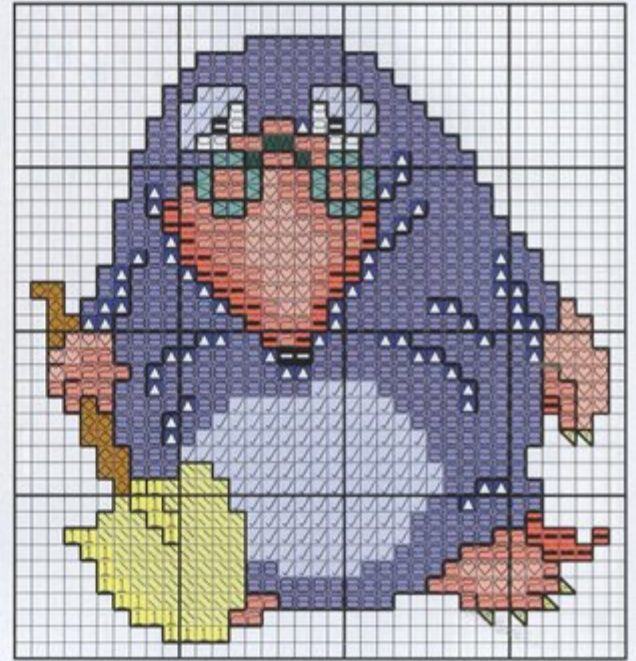

Pequeños Motivos infantiles