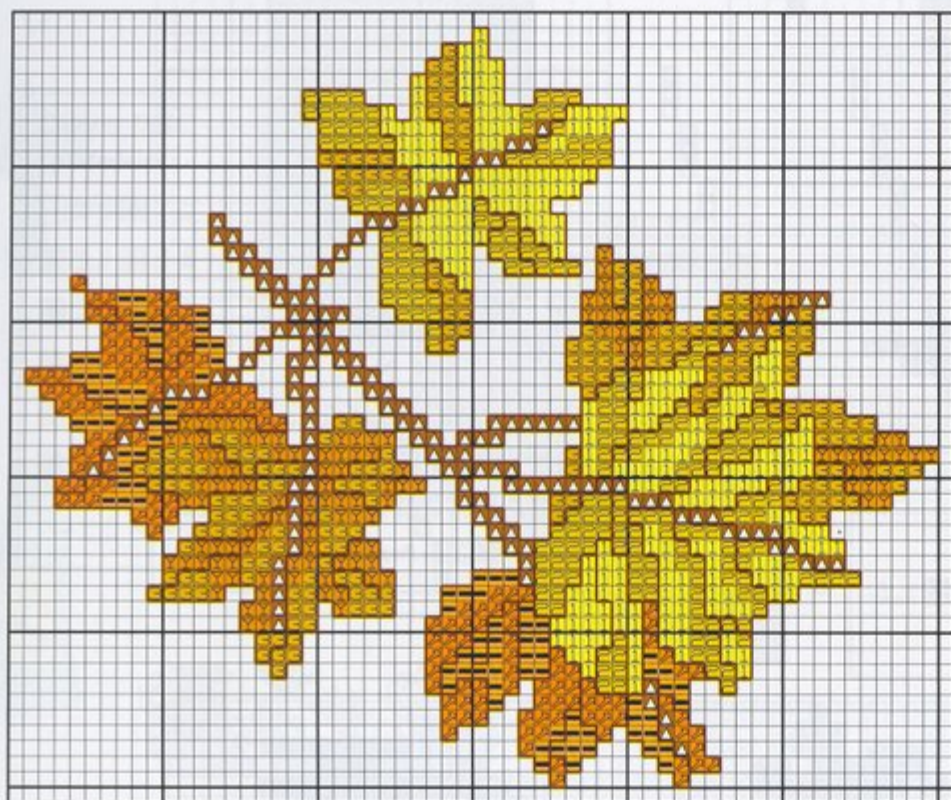

Pequeños Motivos de decoración