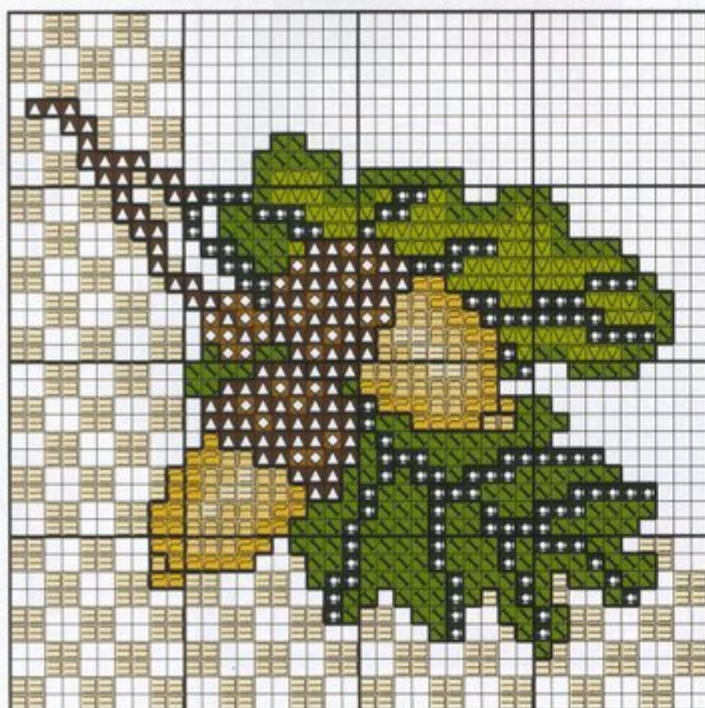

Colores DMC y Madeira :

434 D 2009 M	435 D 2010 M	437 D 2012 M	738 D 2013 M	739 D 2014 M	904 D 1413 M
906 D 1411 M	907 D 1410 M	Pespunte: —	310 D 2400 M	Negro	

Colores DMC y Madeira :

350 D 212 M	353 D 305 M	437 D 2012 M	712 D 2404 M	738 D 2013 M	739 D 2014 M
817 D 510 M	906 D 1411 M	907 D 1410 M	Pespunte: —	310 D 2400 M	Negro