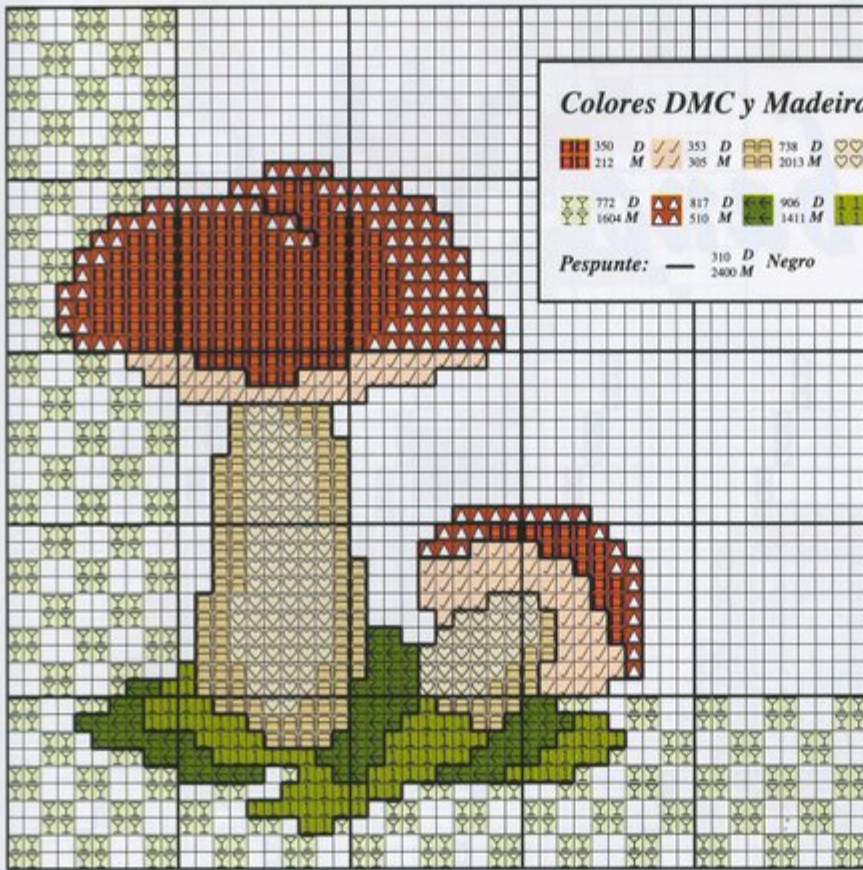

Colores DMC y Madeira :

434 D 2009 M	435 D 2010 M	437 D 2012 M	738 D 2013 M	739 D 2014 M	904 D 1413 M
906 D 1411 M	907 D 1410 M	Pespunte: —	310 D 2400 M	Negro	

Colores DMC y Madeira :

350 D 212 M	353 D 305 M	437 D 2012 M	712 D 2404 M	738 D 2013 M	739 D 2014 M
817 D 510 M	906 D 1411 M	907 D 1410 M	Pespunte: —	310 D 2400 M	Negro