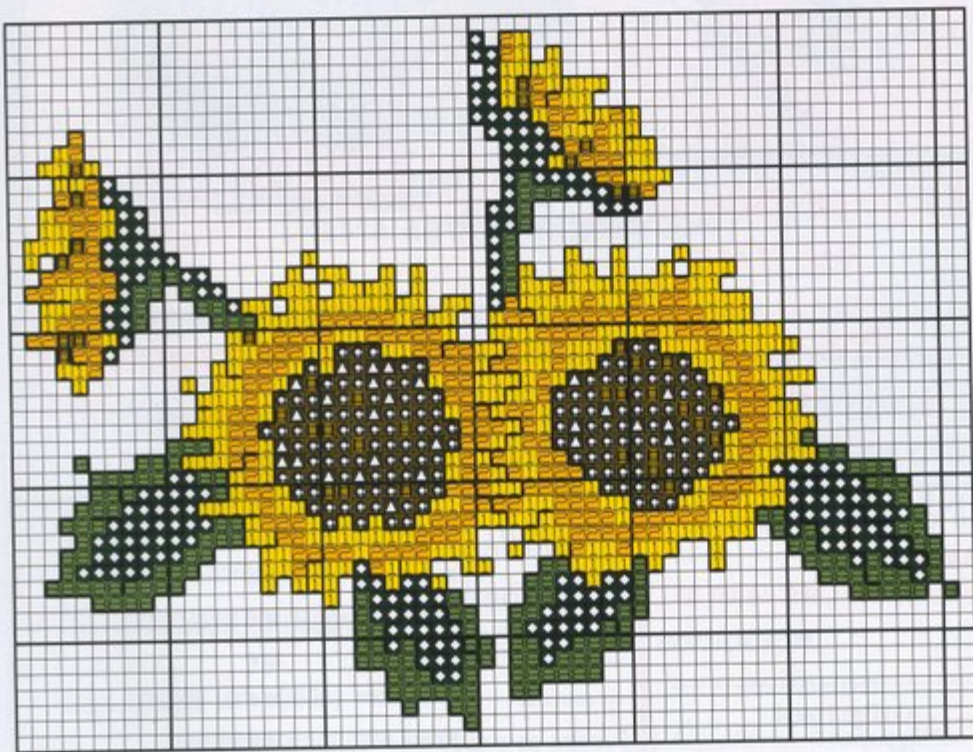

Colores DMC y Madeira :

742 D	743 D	830 D
107 M	108 M	2201 M
831 D	832 D	987 D
2202 M	2203 M	1403 M
989 D	Pespunte: —	
1401 M	310 D	2450 M Negro