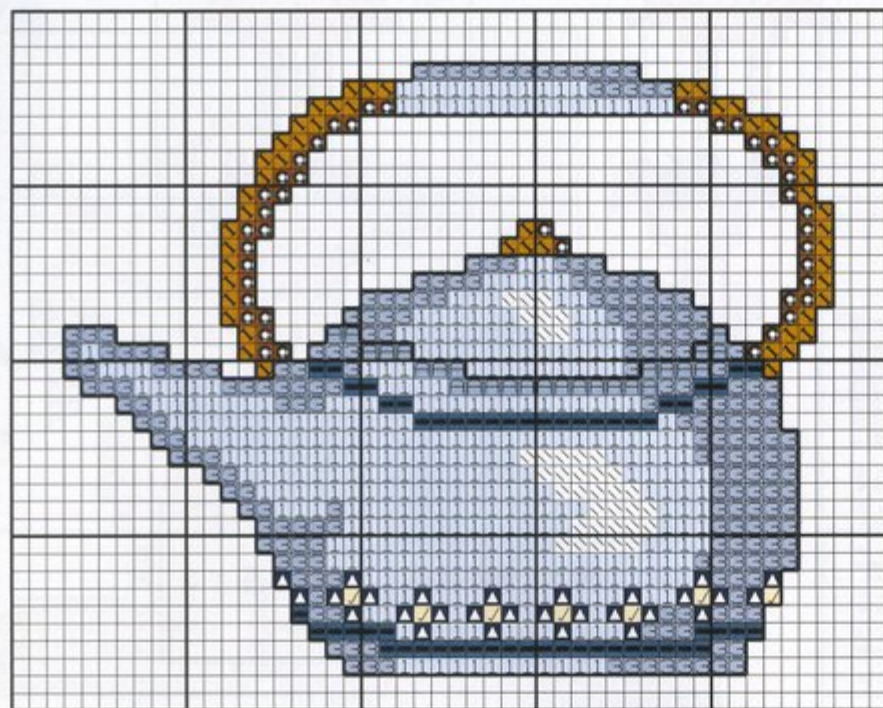

Pequeños Motivos de cocina