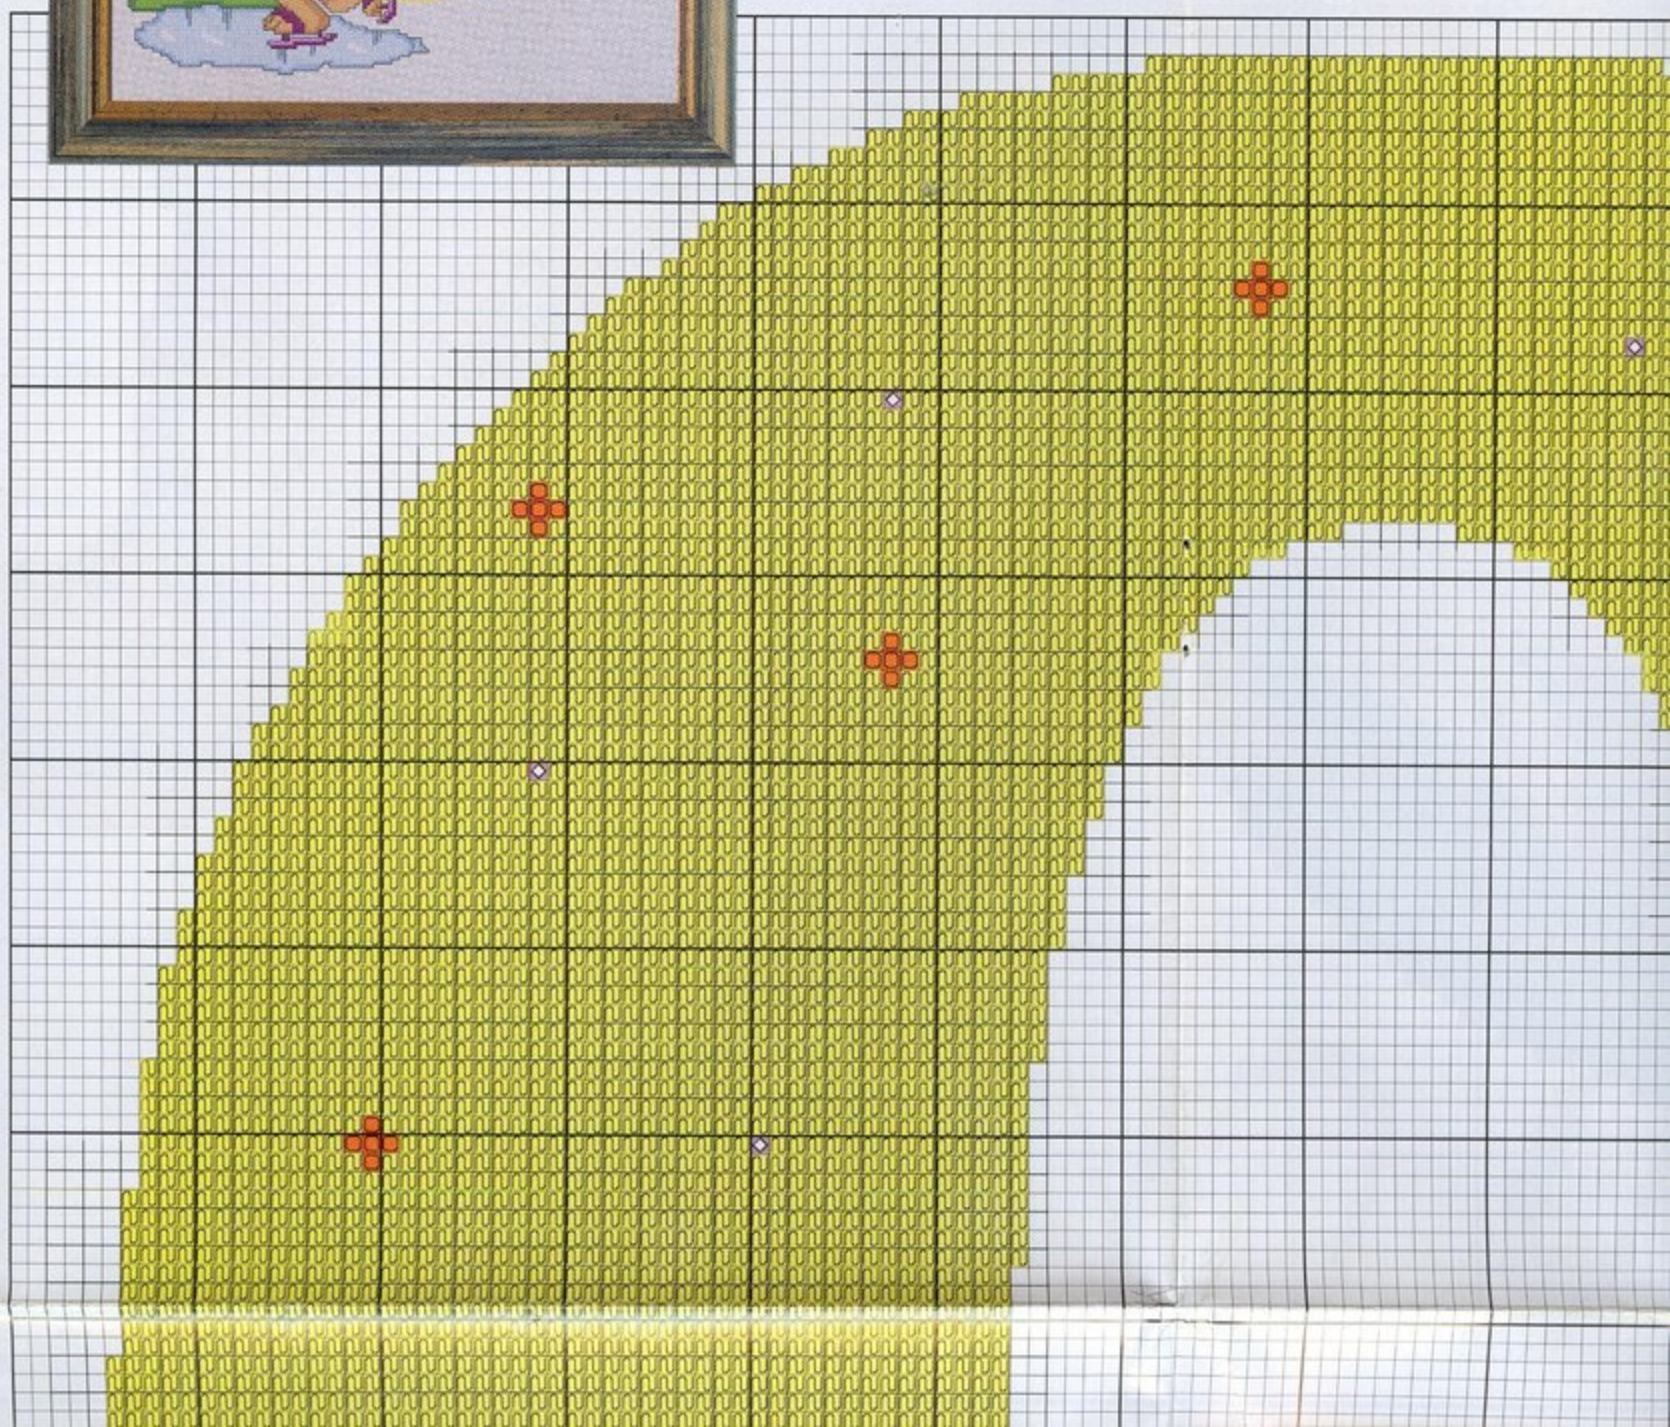

Colores DMC y Made

	Blanco <i>D</i> 2401 <i>M</i>		208 <i>D</i> 804 <i>M</i>		310 <i>D</i> 2400 <i>M</i>
	666 <i>D</i> 510 <i>M</i>		327 <i>D</i> 713 <i>M</i>		209 <i>D</i> 802 <i>M</i>
	813 <i>D</i> 1013 <i>M</i>		905 <i>D</i> 1412 <i>M</i>		906 <i>D</i> 1410 <i>M</i>