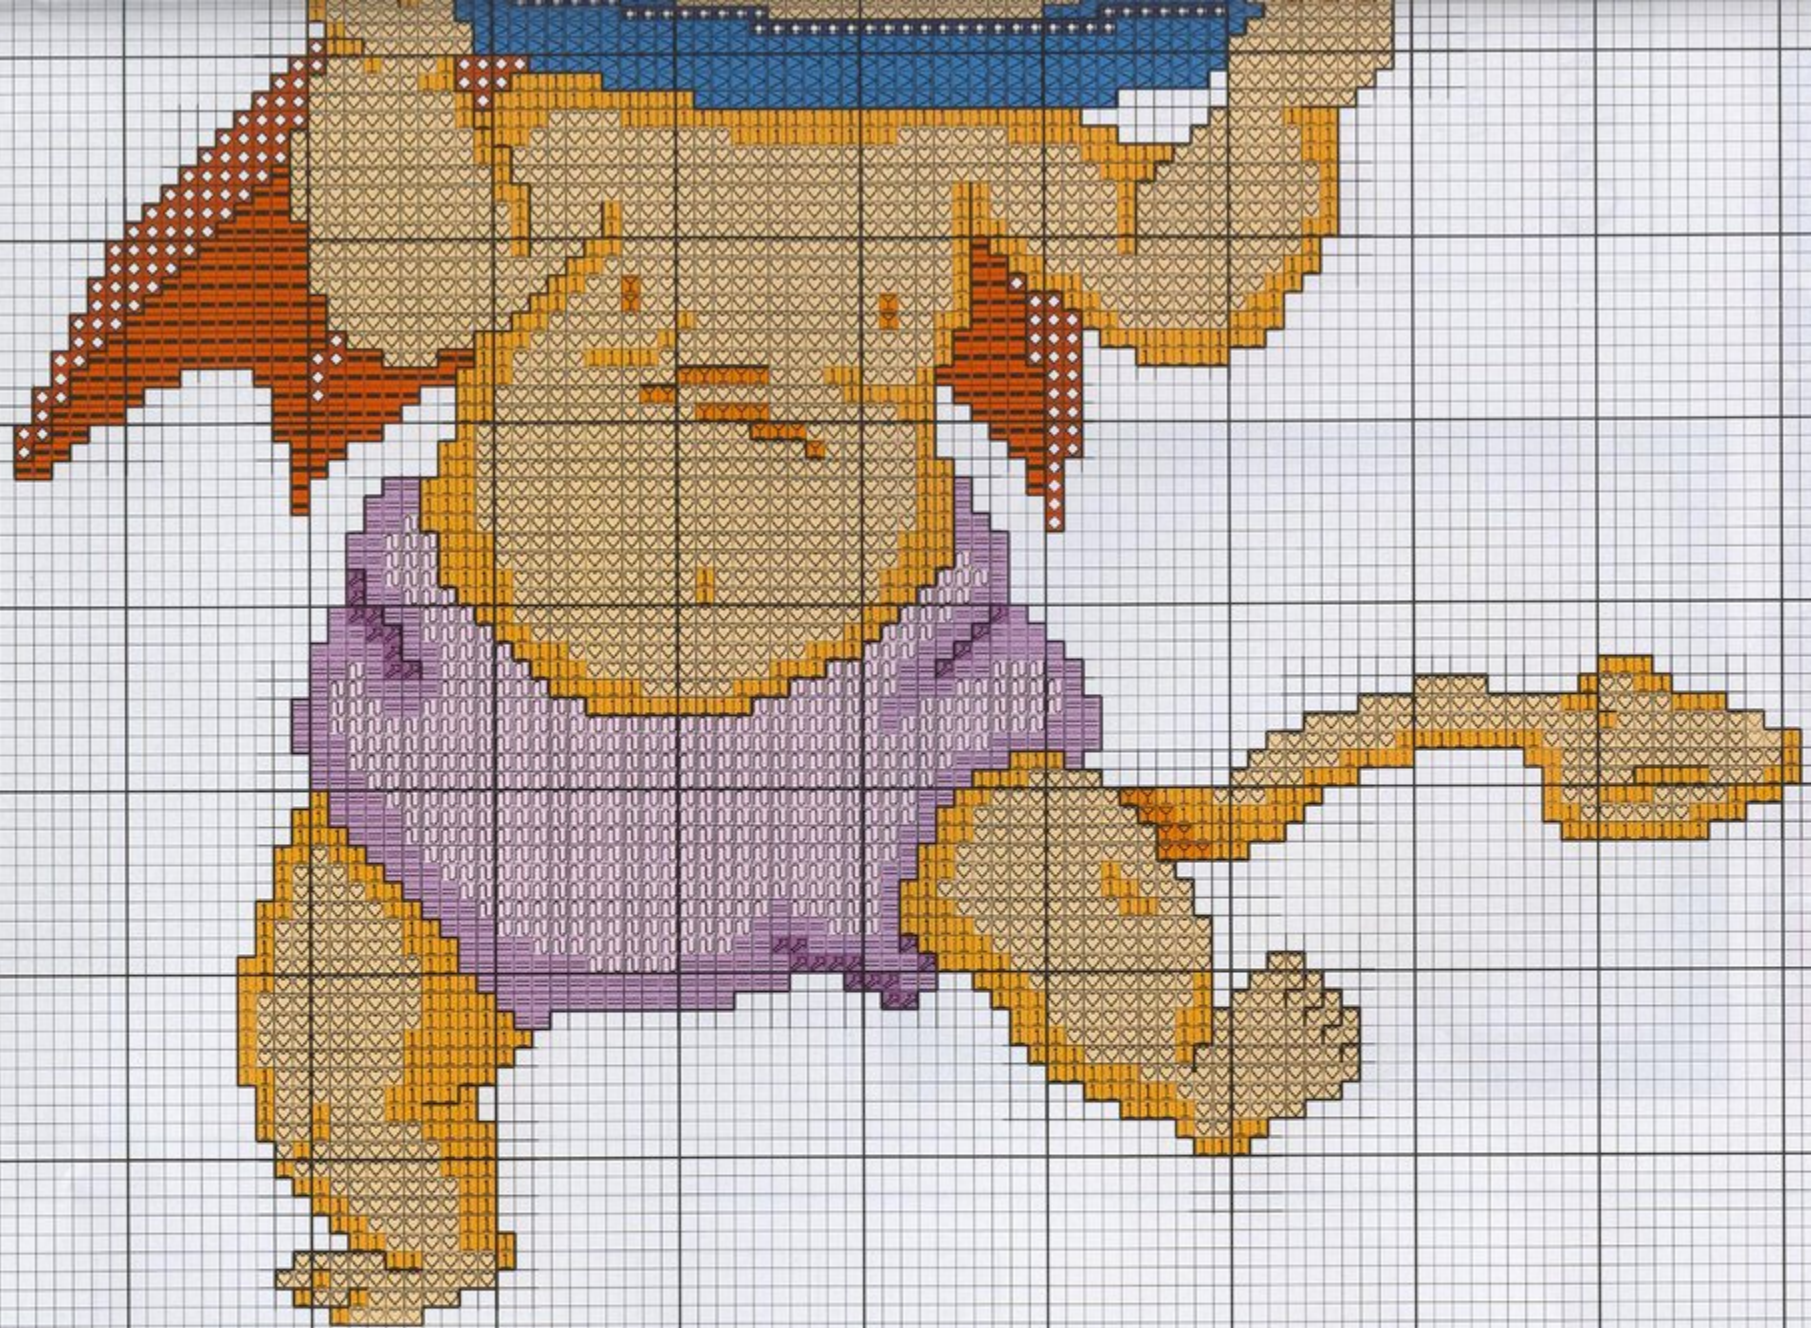

Colores DMC y Madeira :

Blanco <i>D</i>	209 <i>D</i>	310 <i>D</i>	351 <i>D</i>	353 <i>D</i>	739 <i>D</i>	910 <i>D</i>	517 <i>D</i>	3823 <i>D</i>	3843 <i>D</i>	3854 <i>D</i>	3855 <i>D</i>							
2401 <i>M</i>	711 <i>M</i>	2400 <i>M</i>	214 <i>M</i>	304 <i>M</i>	2014 <i>M</i>	1301 <i>M</i>	1011 <i>M</i>	2512 <i>M</i>	1102 <i>M</i>	114 <i>M</i>	113 <i>M</i>							
208 <i>D</i>	712 <i>M</i>	211 <i>D</i>	710 <i>M</i>	350 <i>D</i>	212 <i>M</i>	352 <i>D</i>	303 <i>M</i>	712 <i>D</i>	1208 <i>M</i>	817 <i>D</i>	210 <i>M</i>	911 <i>D</i>	1302 <i>M</i>	996 <i>D</i>	1103 <i>M</i>	Pespunte: 310 <i>D</i>	2400 <i>M</i>	Negro