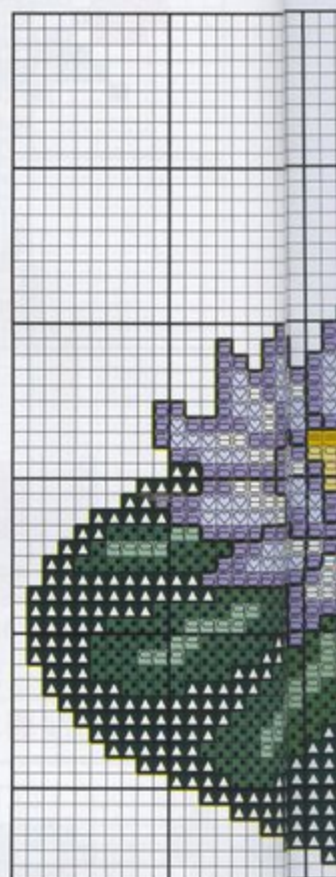

Colores DMC y Madeira :

340 D	505 D
902 M	1205 M
562 D	563 D
1206 M	1207 M
721 D	3547 D
306 M	901 M
1 1 3723 D	Blanco D
1 1 112 M	2307 M
3855 D	
2313 M	
Pespunte: —	890 D
	1314 M