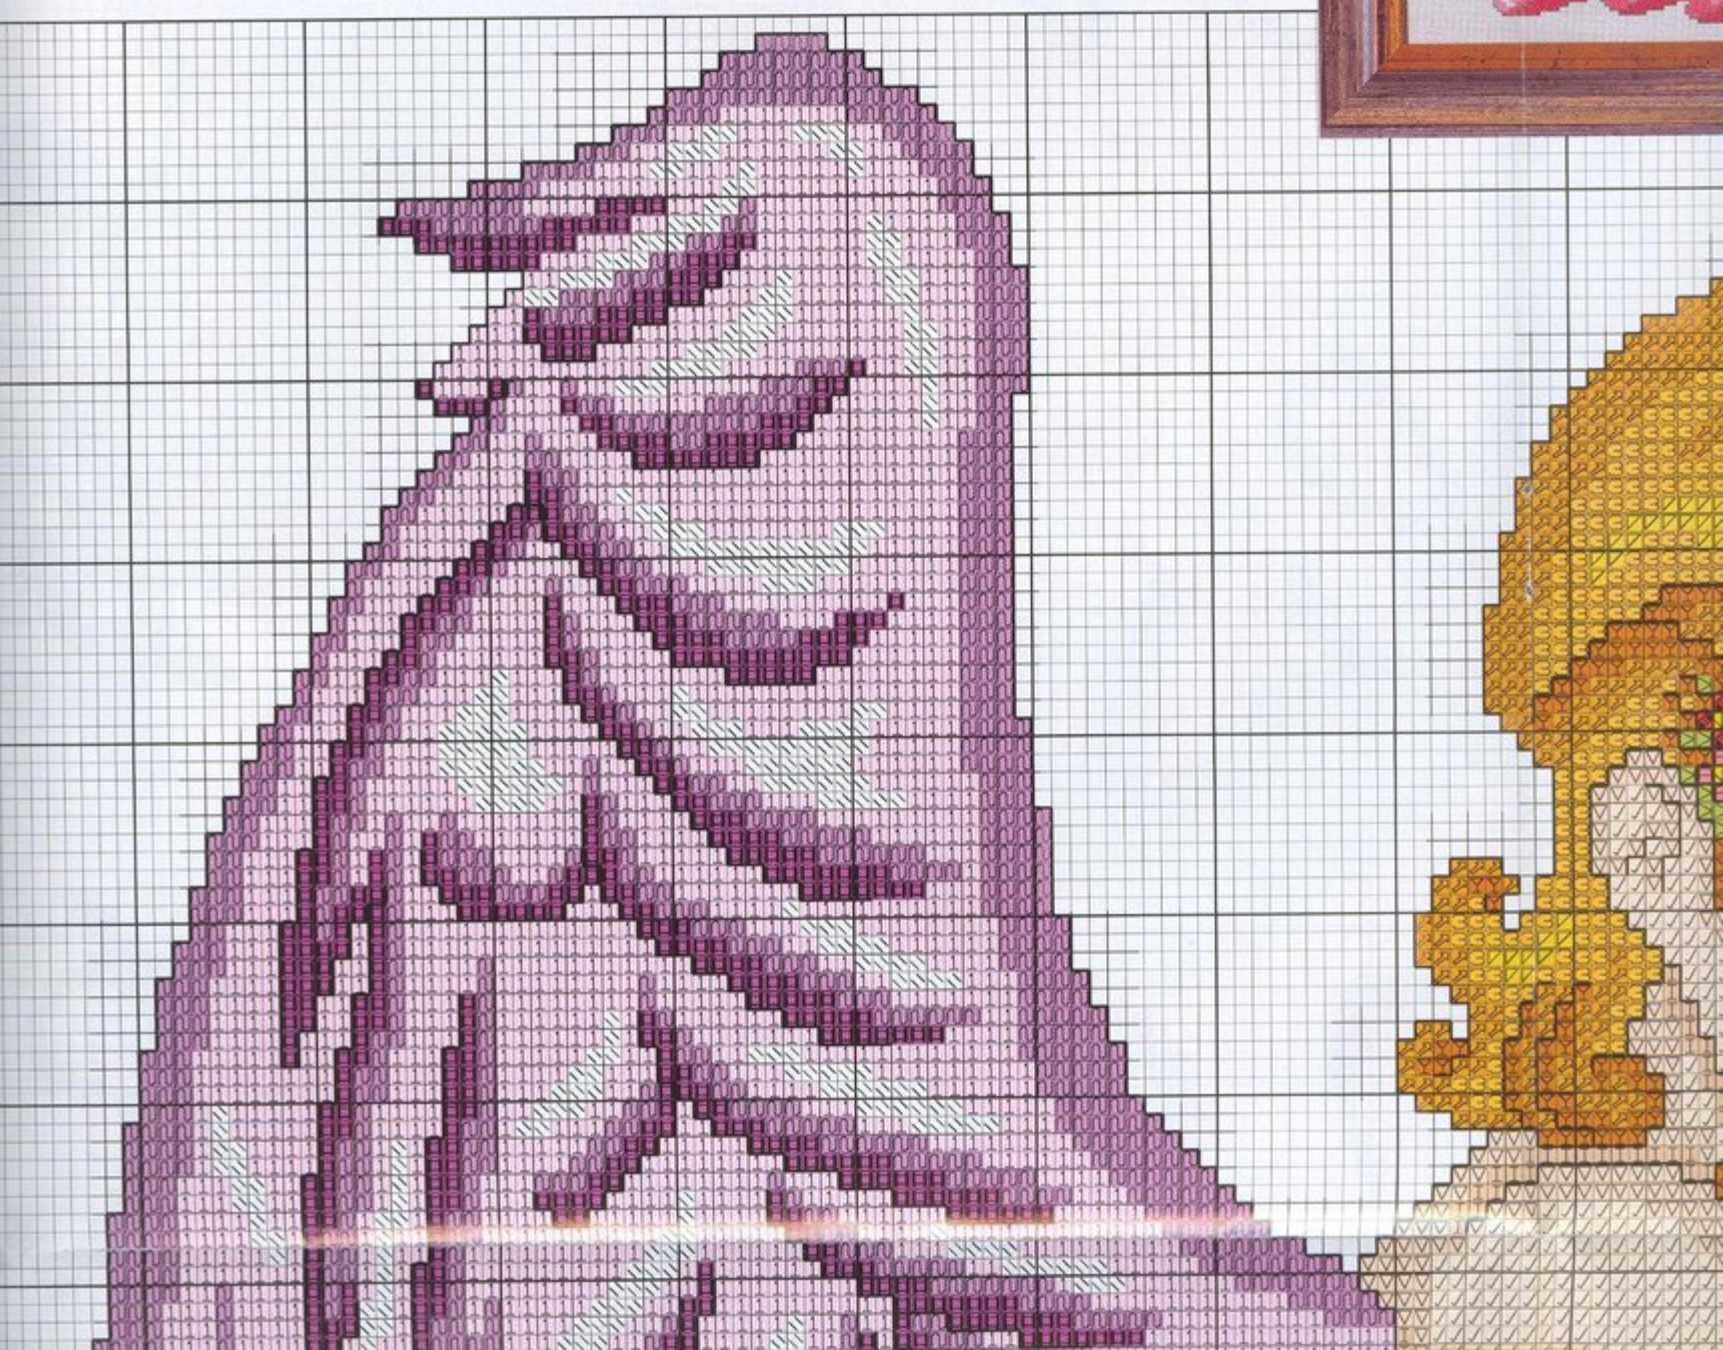

*El cielo te está
esperando*

Colores

DMC y Madei

 *Blanco D*
2401 *M*

 208
 712

 211 *D*
801 *M*

 310
 2400

 444 *D*
105 *M*