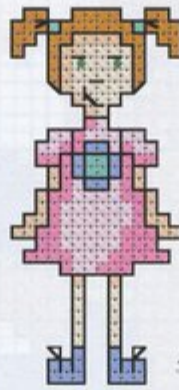

Pequeños Motivos infantiles