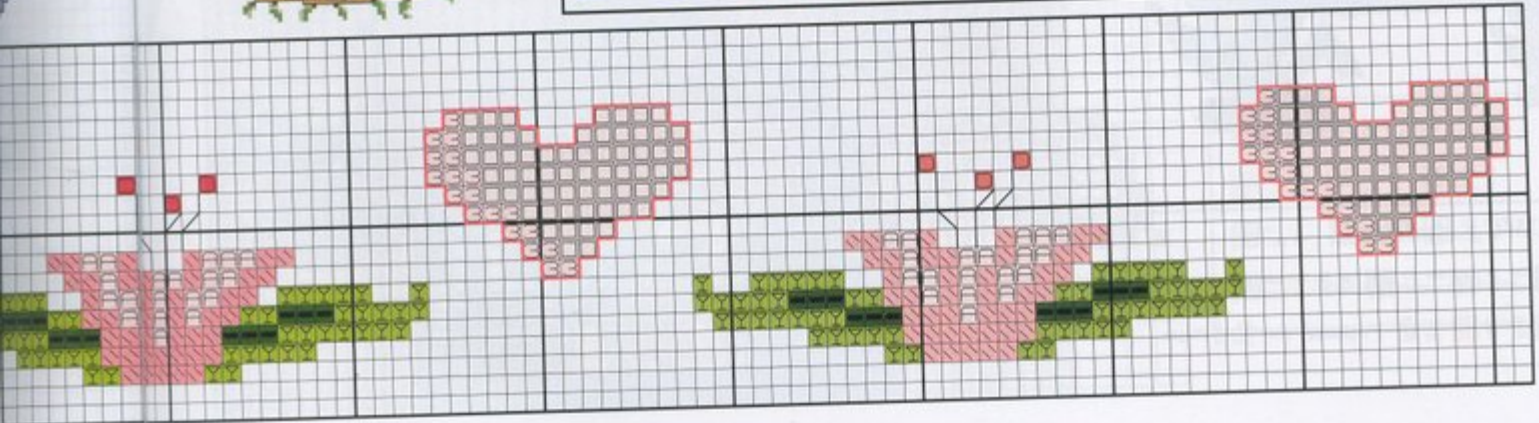

Colores DMC y Madeira :

	702 D	1413 M		704 D	1411 M		961 D	630 M		962 D	629 M		963 D	628 M		3689 D	606 M		3716 D	606 M	Pespunte:		961 D	610 M		310 D	2400 M	Negro