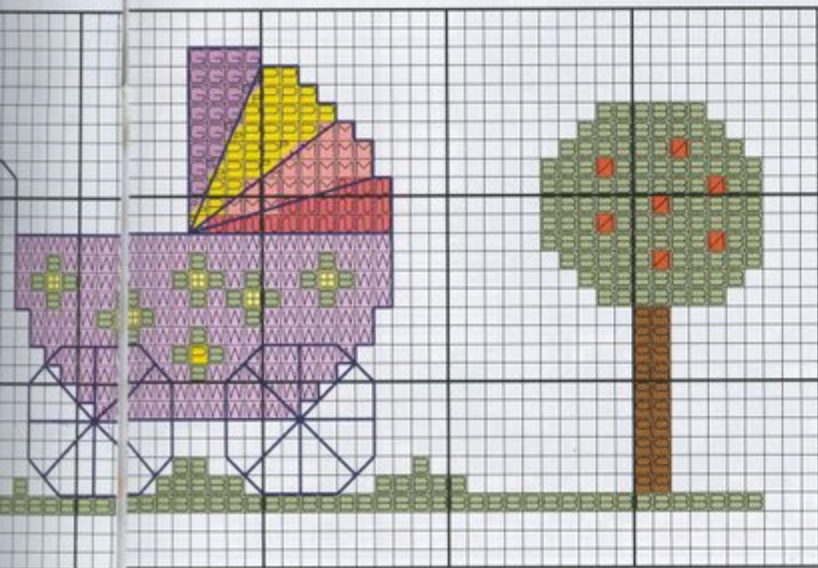

Colores DMC y Madeira :

1. 553 D 712 M
   - 554 D 711 M
   - 606 D 510 M
   - 727 D 109 M
   - 742 D 107 M
   - 798 D 911 M
2. **Pespunte:** — 310 D Negro
   — 2400 M