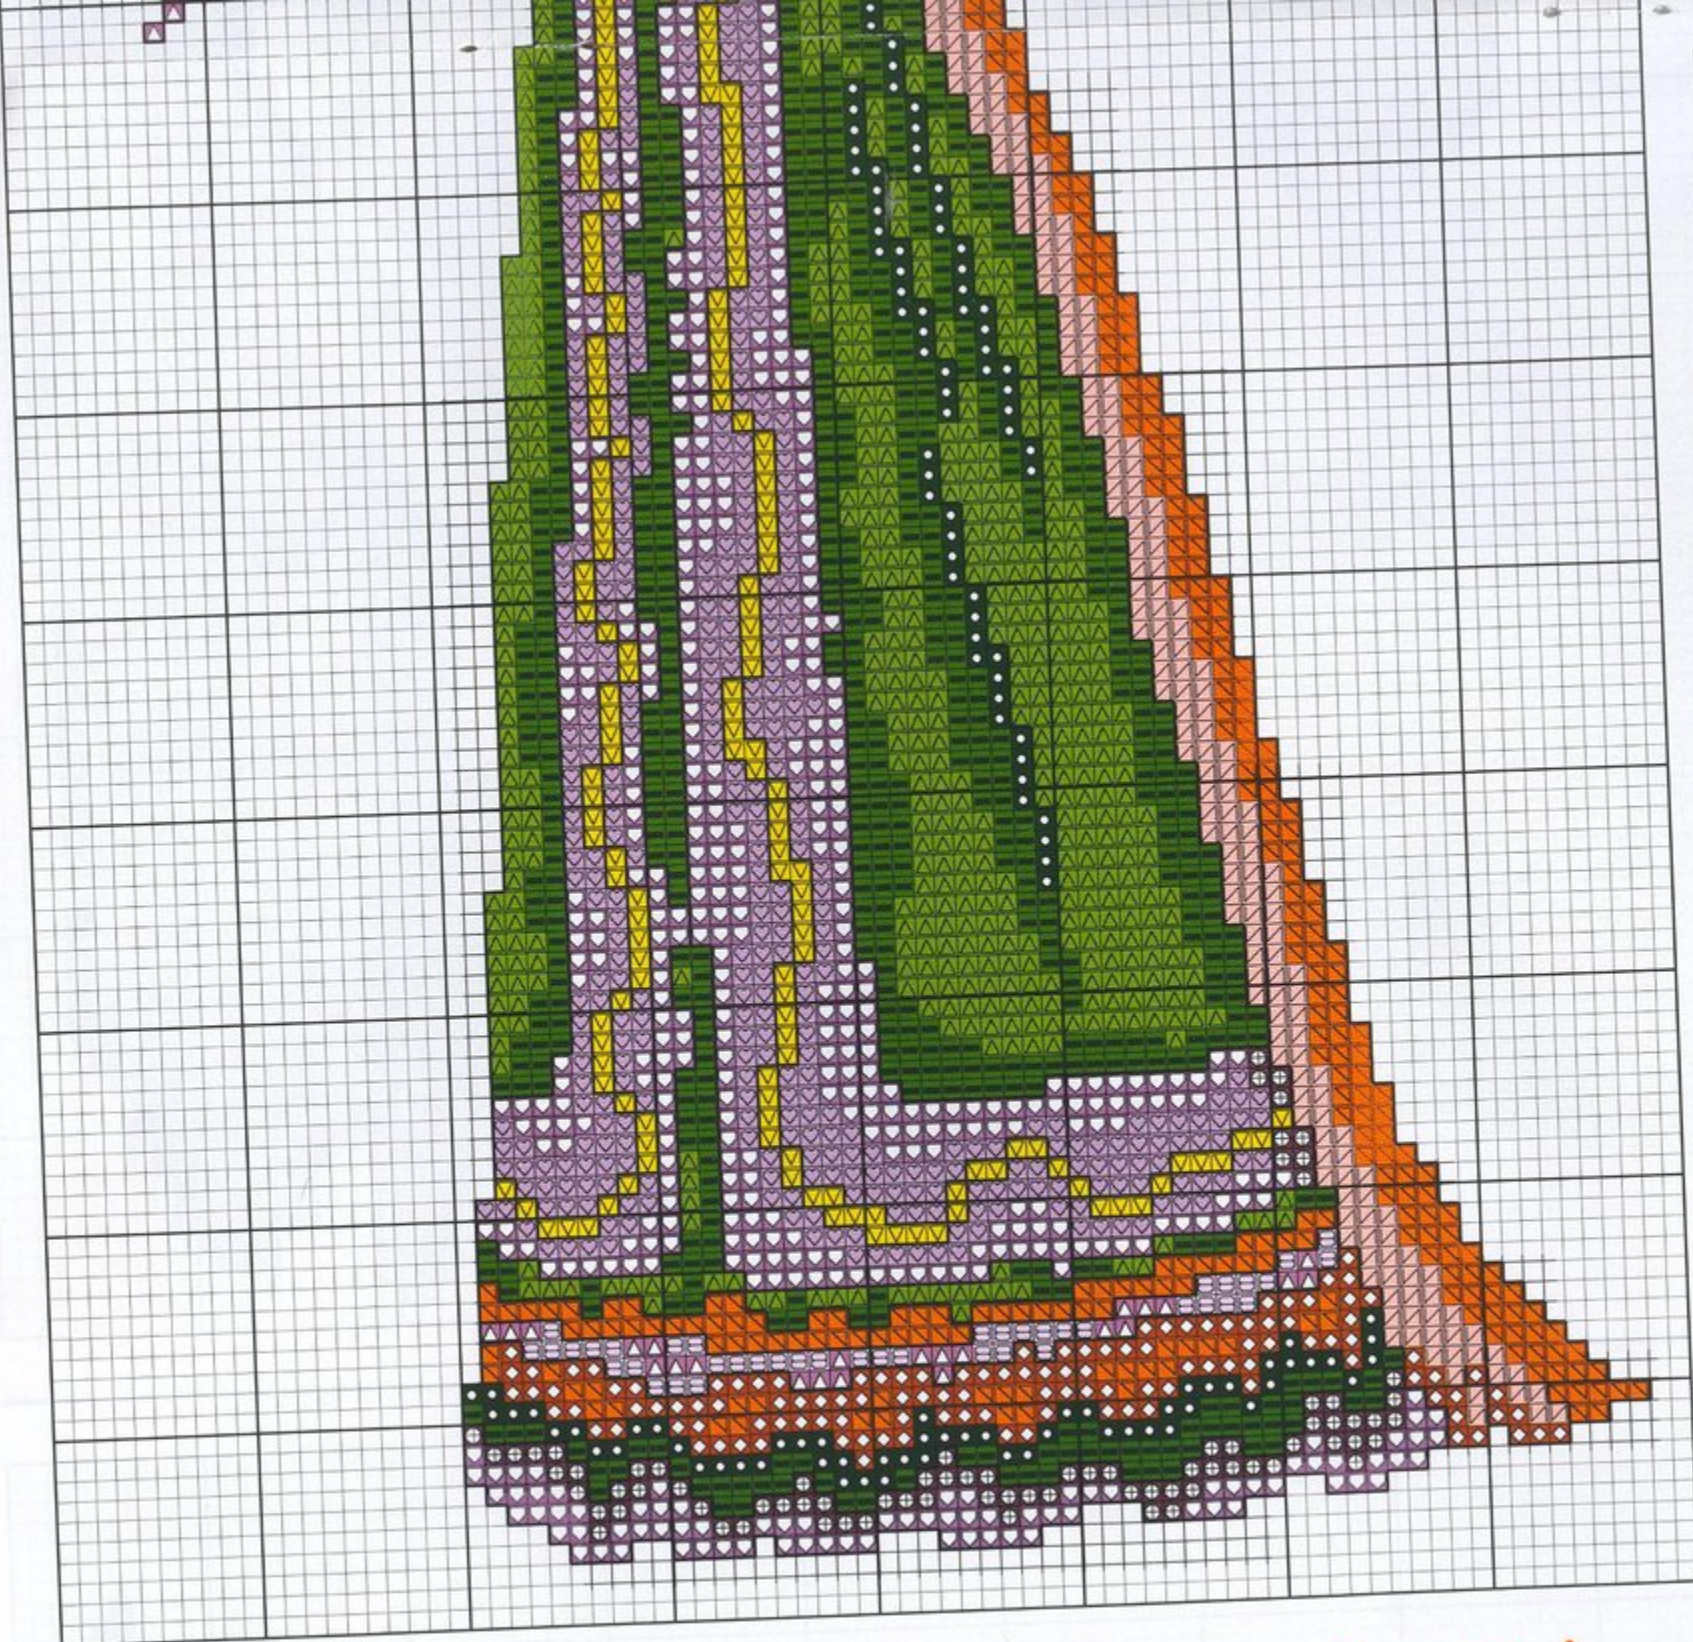

**Colores:
DMC y Madeira**

	Blanco	D		153	D
		M		710	M
	208	D		209	D
	712	M		711	M
	310	D		327	D
	2400	M		713	M
	437	D		444	D
	2012	M		108	M
	553	D		666	D
	711	M		210	M
	722	D		728	D
	301	M		2509	M
	892	D		894	D
	410	M		408	M
	909	D		911	D
	1303	M		1214	M
	913	D		945	D
	1212	M		2309	M
	948	D		3825	D
	305	M		302	M
	951	D			
	2308	M			

Pespunte:

	310	D	Negro
	2400	M	

Escoge la inicial que más te guste. Encontrarás las iniciales en las revistas anteriores para acoplar la que elijas al esquema.