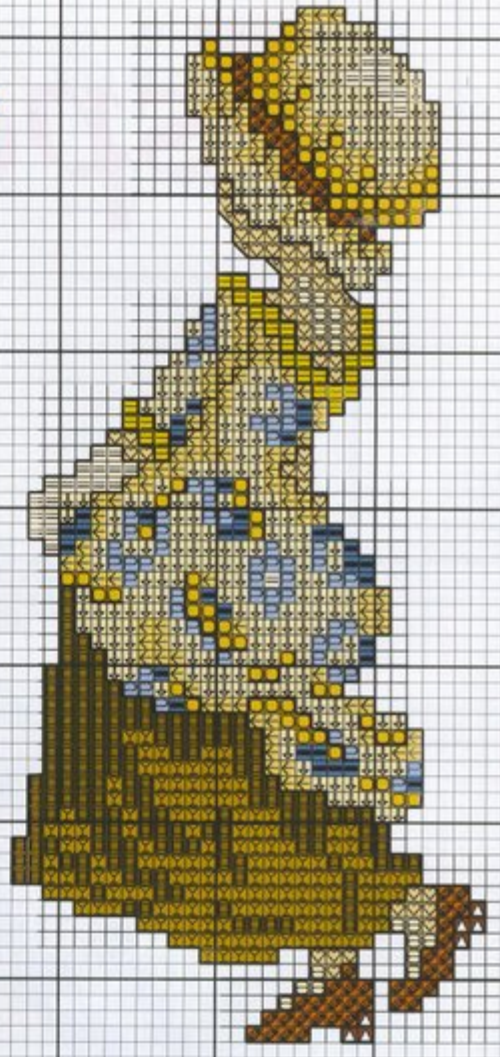

Pespunte:

	310	D	Negro
	2400	M	

Escoge la inicial que más te guste. Encontrarás las iniciales en las revistas anteriores para acoplar la que elijas al esquema.

Colores DMC y Madeira :

 Blanco <i>D</i>	 209 <i>D</i>	 310 <i>D</i>	 351 <i>D</i>	 353 <i>D</i>	 739 <i>D</i>	 910 <i>D</i>	 517 <i>D</i>	 3823 <i>D</i>	 3843 <i>D</i>	 3854 <i>D</i>	 3855 <i>D</i>							
 2401 <i>M</i>	 711 <i>M</i>	 2400 <i>M</i>	 214 <i>M</i>	 304 <i>M</i>	 2014 <i>M</i>	 1301 <i>M</i>	 1011 <i>M</i>	 2512 <i>M</i>	 1102 <i>M</i>	 114 <i>M</i>	 113 <i>M</i>							
 208 <i>D</i>	 712 <i>M</i>	 211 <i>D</i>	 710 <i>M</i>	 350 <i>D</i>	 212 <i>M</i>	 352 <i>D</i>	 303 <i>M</i>	 712 <i>D</i>	 1208 <i>M</i>	 817 <i>D</i>	 210 <i>M</i>	 911 <i>D</i>	 1302 <i>M</i>	 996 <i>D</i>	 1103 <i>M</i>	Pespunte:  310 <i>D</i>	 2400 <i>M</i>	Negro