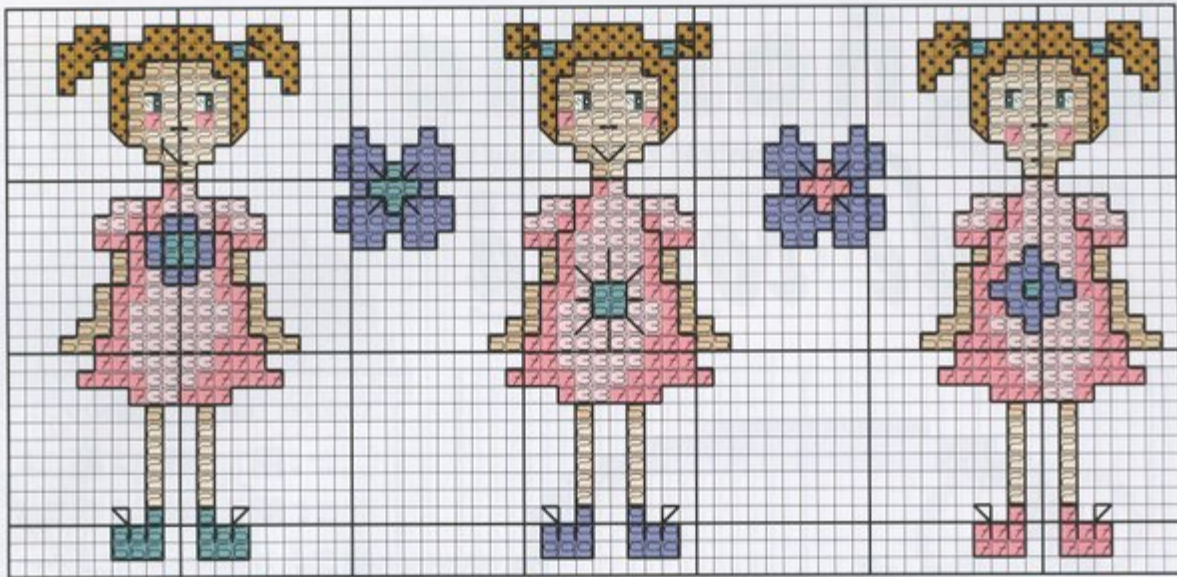

Colores DMC y Madeira:

1. Blanco D 2401 M
   - 310 D 2400 M
   - 470 D 1405 M
   - 471 D 1400 M
   - 518 D 1106 M
   - 519 D 1105 M
   - 720 D 309 M
   - 721 D 301 M
   - 722 D 302 M
   - 744 D 109 M
   - 745 D 111 M
   - 825 D 304 M
2. **Pespunte:**
   — 310 D
   — 2400 M
   Negro

Colores DMC y Madeira :

1. Blanco D 2401 M
   - 156 D 901 M
   - 436 D 2011 M
   - 945 D 2309 M
   - 959 D 1114 M
   - 962 D 605 M
2. **Pespunte:** — 310 D Negro
   — 2400 M

Colores DMC y Madeira :

1. 553 D 712 M
   - 554 D 711 M
   - 606 D 510 M
   - 727 D 109 M
   - 742 D 107 M
   - 798 D 911 M
2. **Pespunte:** — 310 D Negro
   — 2400 M