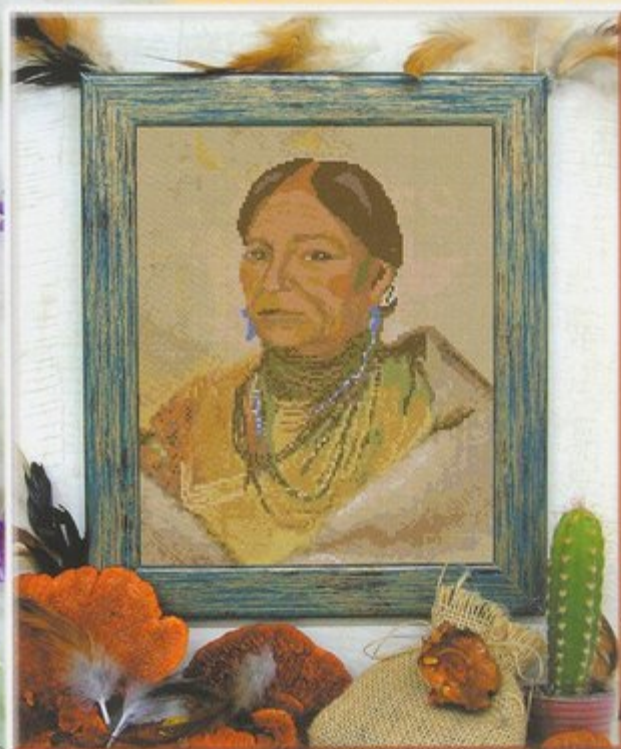

Ambientes en
**Punto
de
Cruz**

Publicación mensual - Nº 32 - 3,58 €
Portugal 3,58 €

INICIALES
Y
MÁS

8 424094 002313 00032

Ya en tu kiosco

Ambientes en Punta de Cruz n° 32

Sumaria

El cielo te está esperando	4 - 5
Un rincón de primavera en tu salita	6 - 9
Pequeñas Damiselas en el salón	10 - 11
Diablillos del Zodíaco	12 - 13
Todo lo necesario para sus primeras	14 - 17
El legendario sonido de los tambores ...	18 - 21
Un universo de Seres	22 - 25
Pequeños Motivos	26 - 33