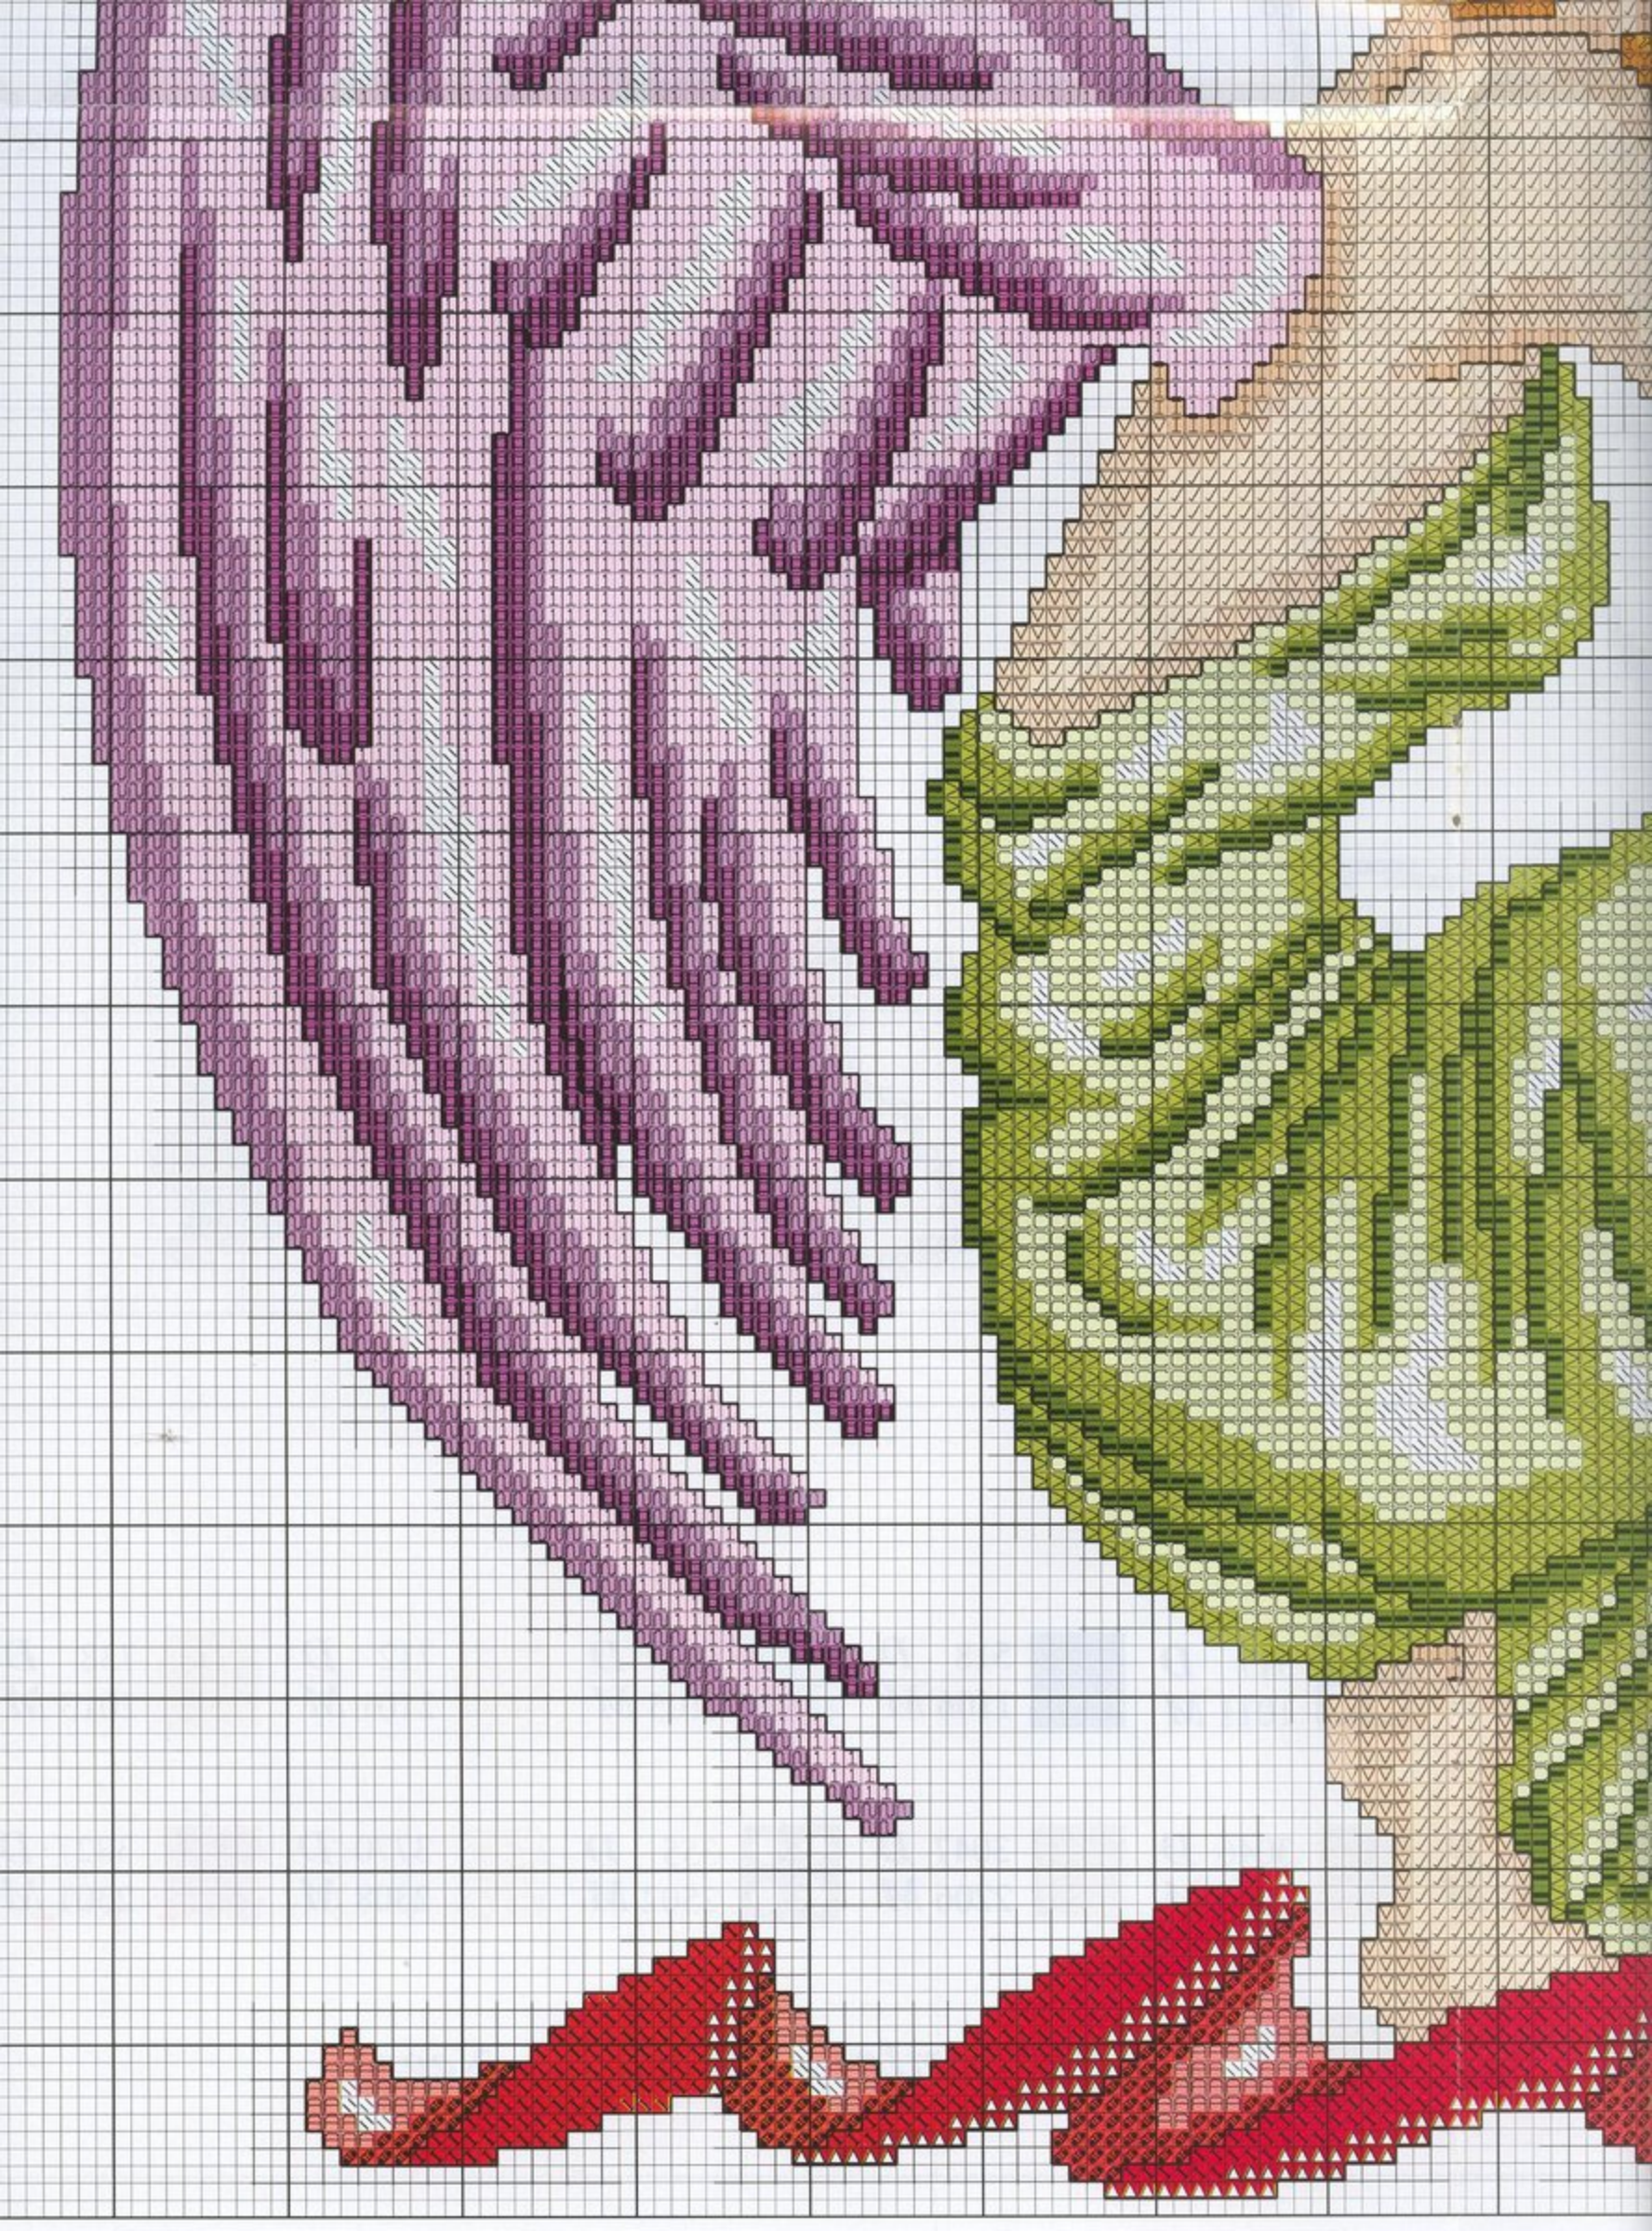

 3774
2309

Pespunte :

3705 *D*
409 *M*

3774 *D*
2309 *M*

Pespunte:

— 310 *D*
2400 *M* *Negro*

Trajes de Epoca

*Colores:
DMC y Madeira*