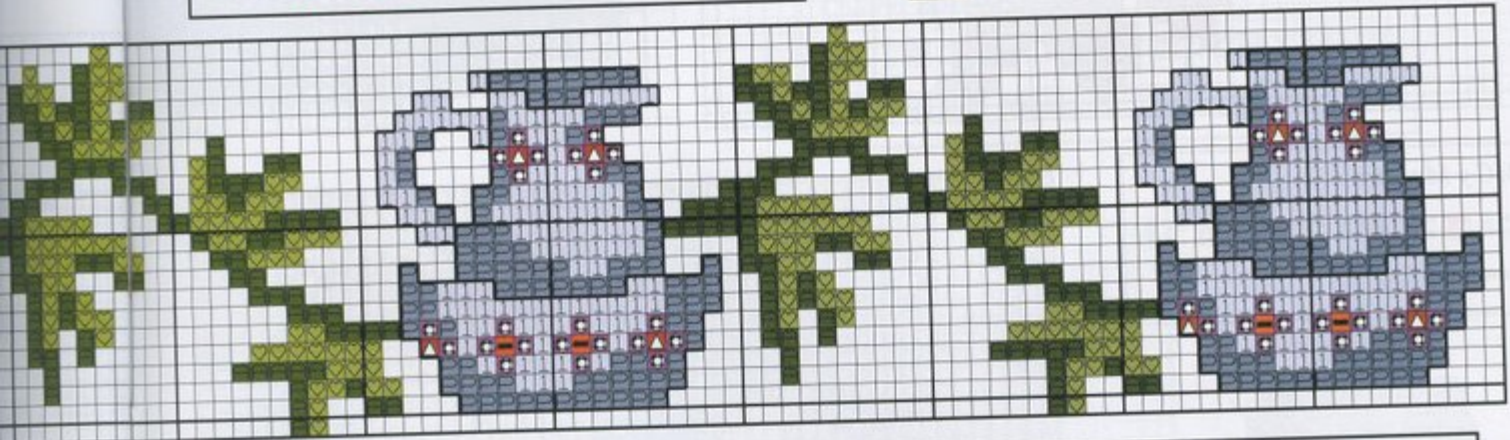

Colores DMC y Madeira :

	Blanco D	2401 M		444 D	105 M		445 D	103 M		699 D	1303 M		702 D	1306 M		704 D	1308 M		931 D	1712 M	
	932 D	1711 M		3705 D	410 M		3706 D	408 M		3752 D	1710 M		3756 D	1708 M		3800 D	411 M				

Colores DMC y Madeira :

	Blanco D	2401 M		208 D	304 M		209 D	305 M		210 D	302 M		320 D	1311 M
	368 D	1310 M		369 D	1309 M		761 D	303 M		932 D	1711 M		3752 D	1710 M
	3823 D	2014 M		3855 D	2013 M	Pespunte:		310 D		2400 M	Negro			

Colores DMC y Madeira :

	702 D	1413 M		704 D	1411 M		961 D	630 M		962 D	629 M		963 D	628 M		3689 D	606 M		3716 D	606 M	Pespunte:		961 D	610 M		310 D	2400 M	Negro