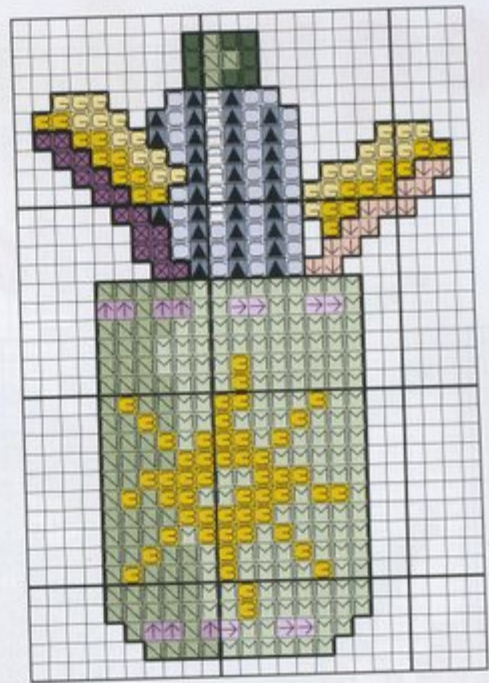

Colores DMC y Madeira :

	Blanco D	2401 M		208 D	304 M		209 D	305 M		210 D	302 M		320 D	1311 M
	368 D	1310 M		369 D	1309 M		761 D	303 M		932 D	1711 M		3752 D	1710 M
	3823 D	2014 M		3855 D	2013 M	Pespunte:		310 D		2400 M	Negro