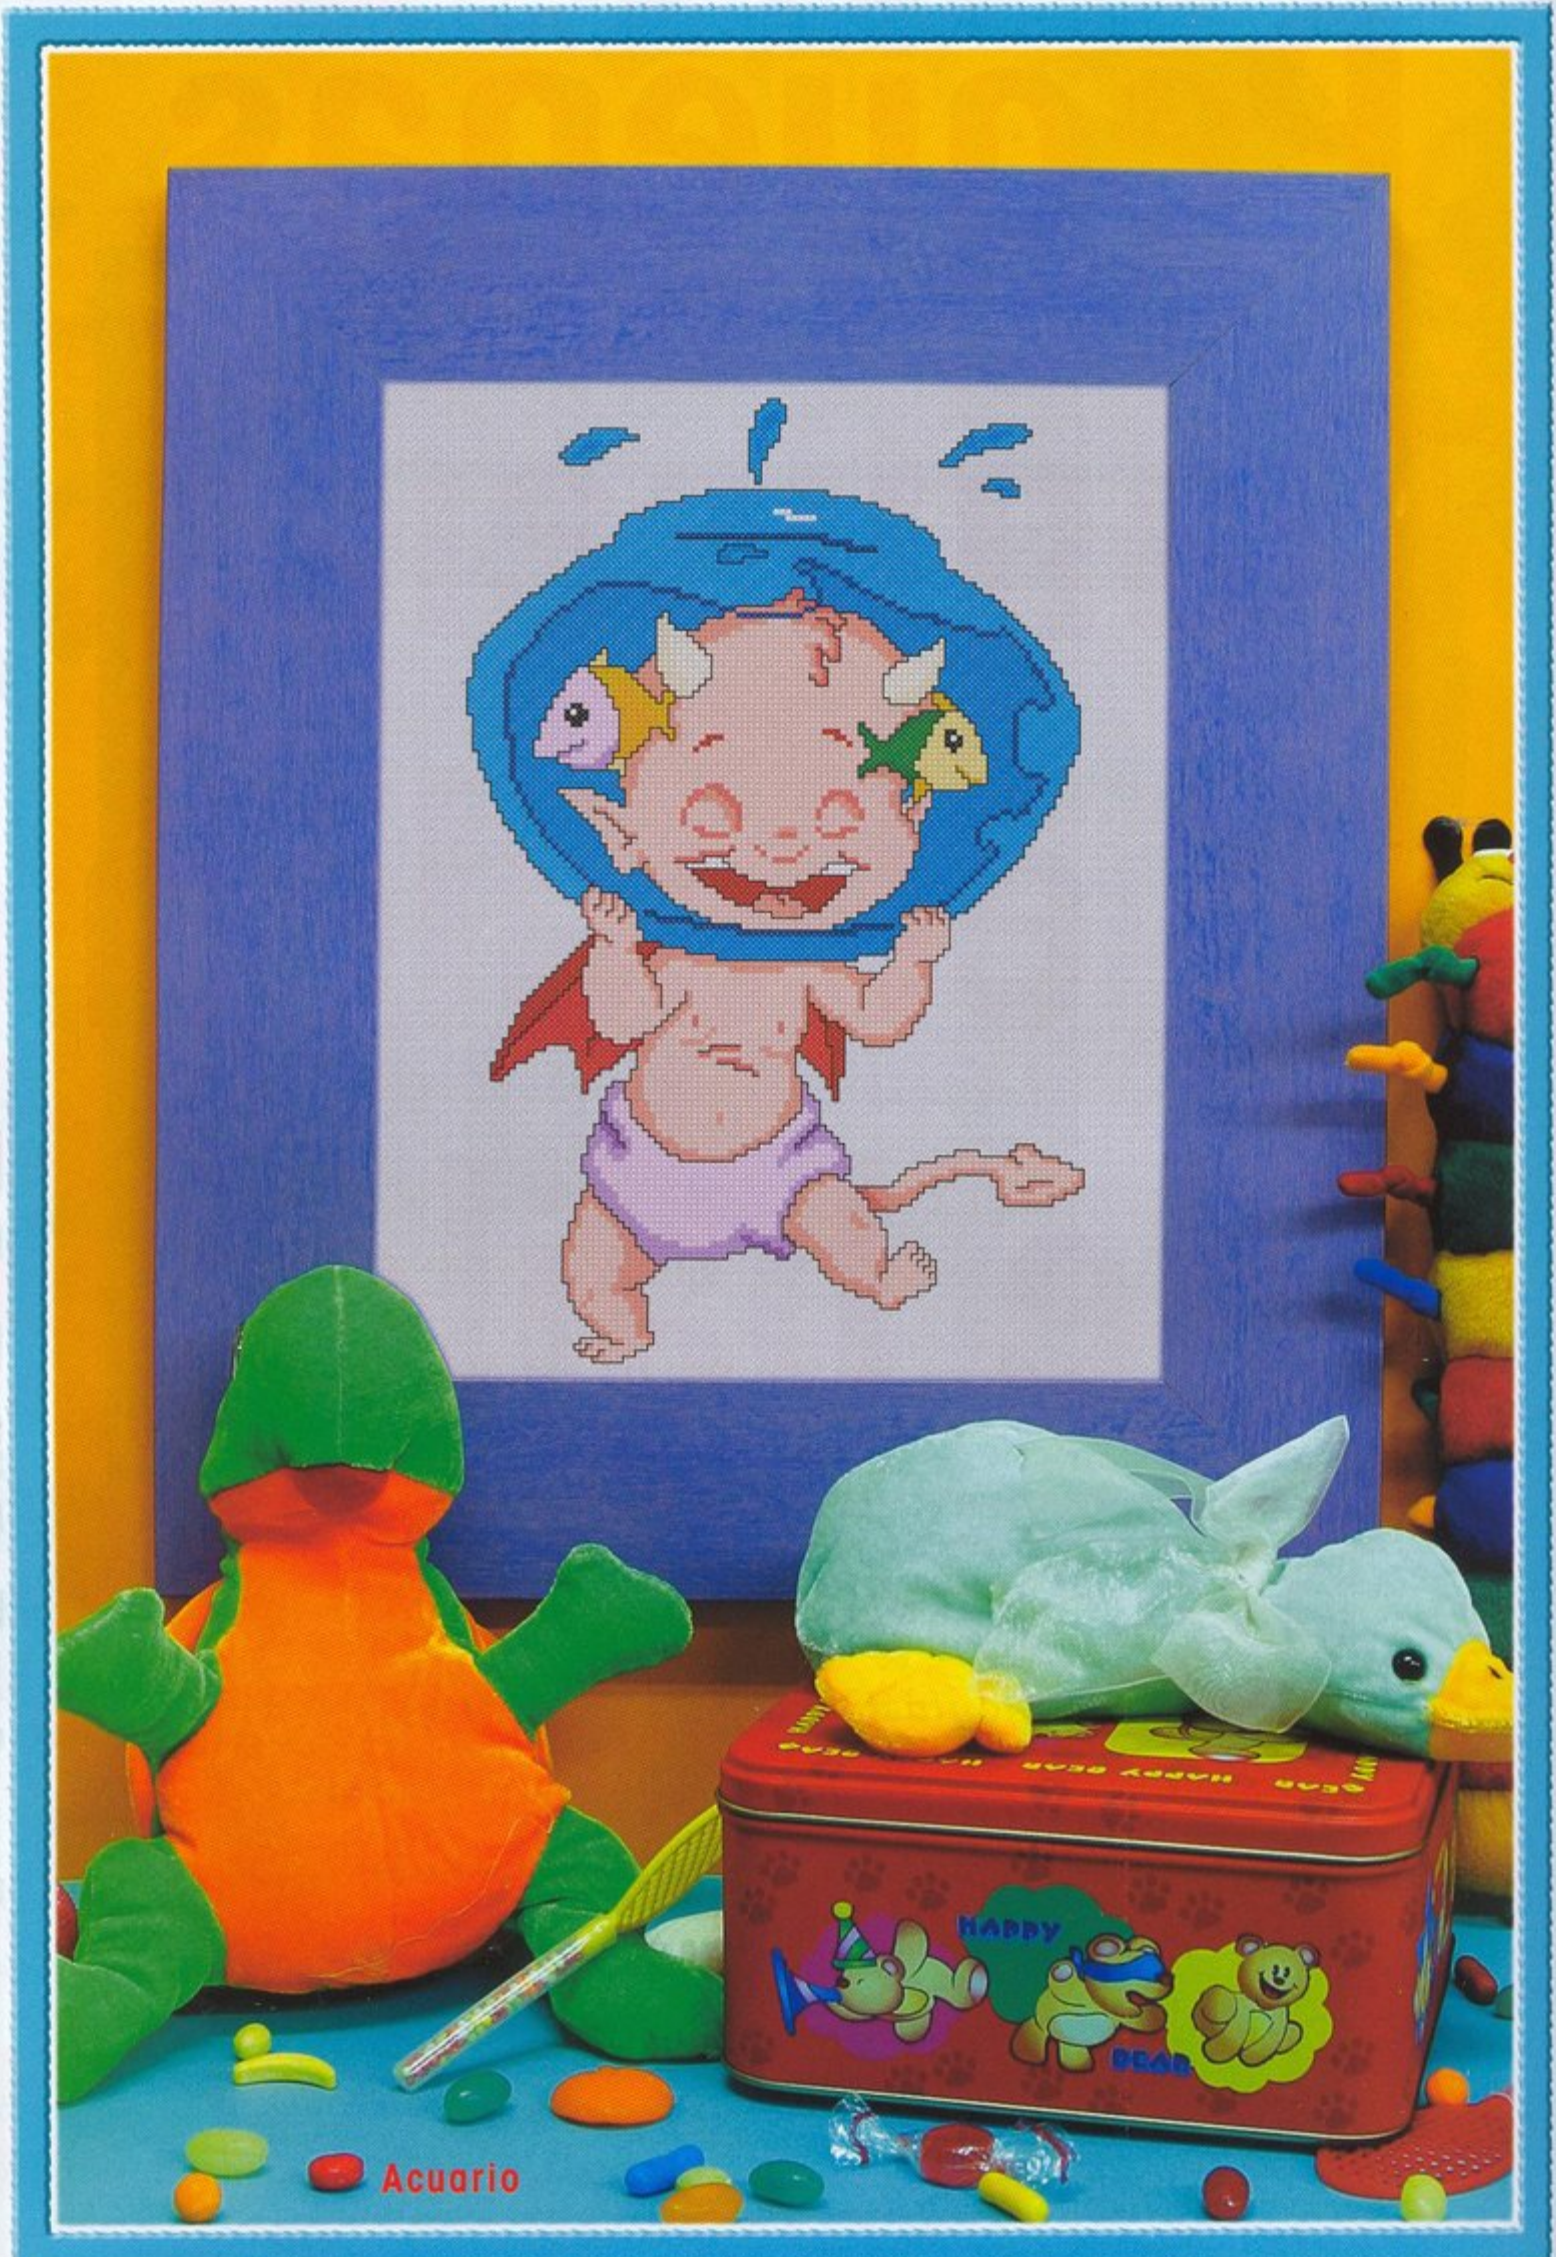

Para este fantástico cuadro se ha empleado 41 cm. de ancho x 41 cm. de largo aprox. de tela Aida blanca. Utiliza tres hebras para el punto de cruz cuando vaya bordado en colores oscuros y dos cuando sean claros. Borda con hilo mouliné DMC toda la labor y ganará en vistosidad y colorido.

Materiales:

Este fantástico abecedario se ha confeccionado a partir de 40 cm. de ancho x 40 cm. de largo de tela Aida tostada. Pespunteando las figuras, resaltarás la labor. Sigue el gráfico de colores que te adjuntamos con el esquema.

Esquema
en el
desplegable

Acuario

Diablillos del Zodíaco

Materiales:

La tela elegida para esta labor ha sido Aida blanca n° 14, con unas dimensiones de 29 cm. de ancho x 34 cm. de largo. Borda los colores más oscuros con tres hebras y los claros con dos, en hilo mouliné DMC. El pespunte con punto lineal que te sugerimos en el esquema realzará la labor.

El legendario sonido de los tambores

Materiales:

Para la confección de este cuadro tan original hemos utilizado 40 cm. de largo x 32 cm. de ancho aproximadamente de tela Aida blanca n° 14. Según la intensidad de color, utilizaremos dos o tres hebras en el punto de cruz. Pespunteando toda la labor la resaltarás y recuerda que el punto lineal sólo necesita una hebra.