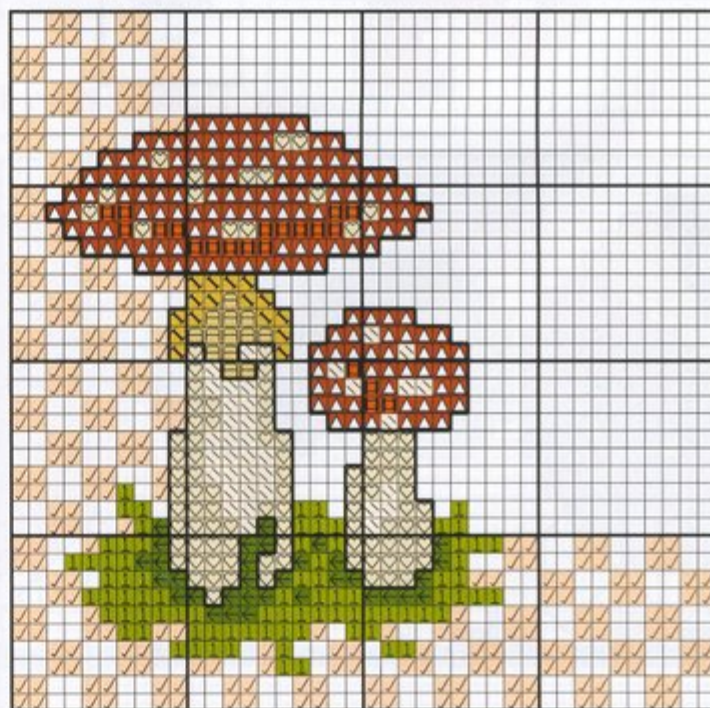

Colores DMC y Madeira :

434 D 2009 M	435 D 2010 M	437 D 2012 M	738 D 2013 M	739 D 2014 M	904 D 1413 M
906 D 1411 M	907 D 1410 M	Pespunte: —	310 D 2400 M	Negro	

Colores DMC y Madeira :

350 D 212 M	353 D 305 M	437 D 2012 M	712 D 2404 M	738 D 2013 M	739 D 2014 M
817 D 510 M	906 D 1411 M	907 D 1410 M	Pespunte: —	310 D 2400 M	Negro