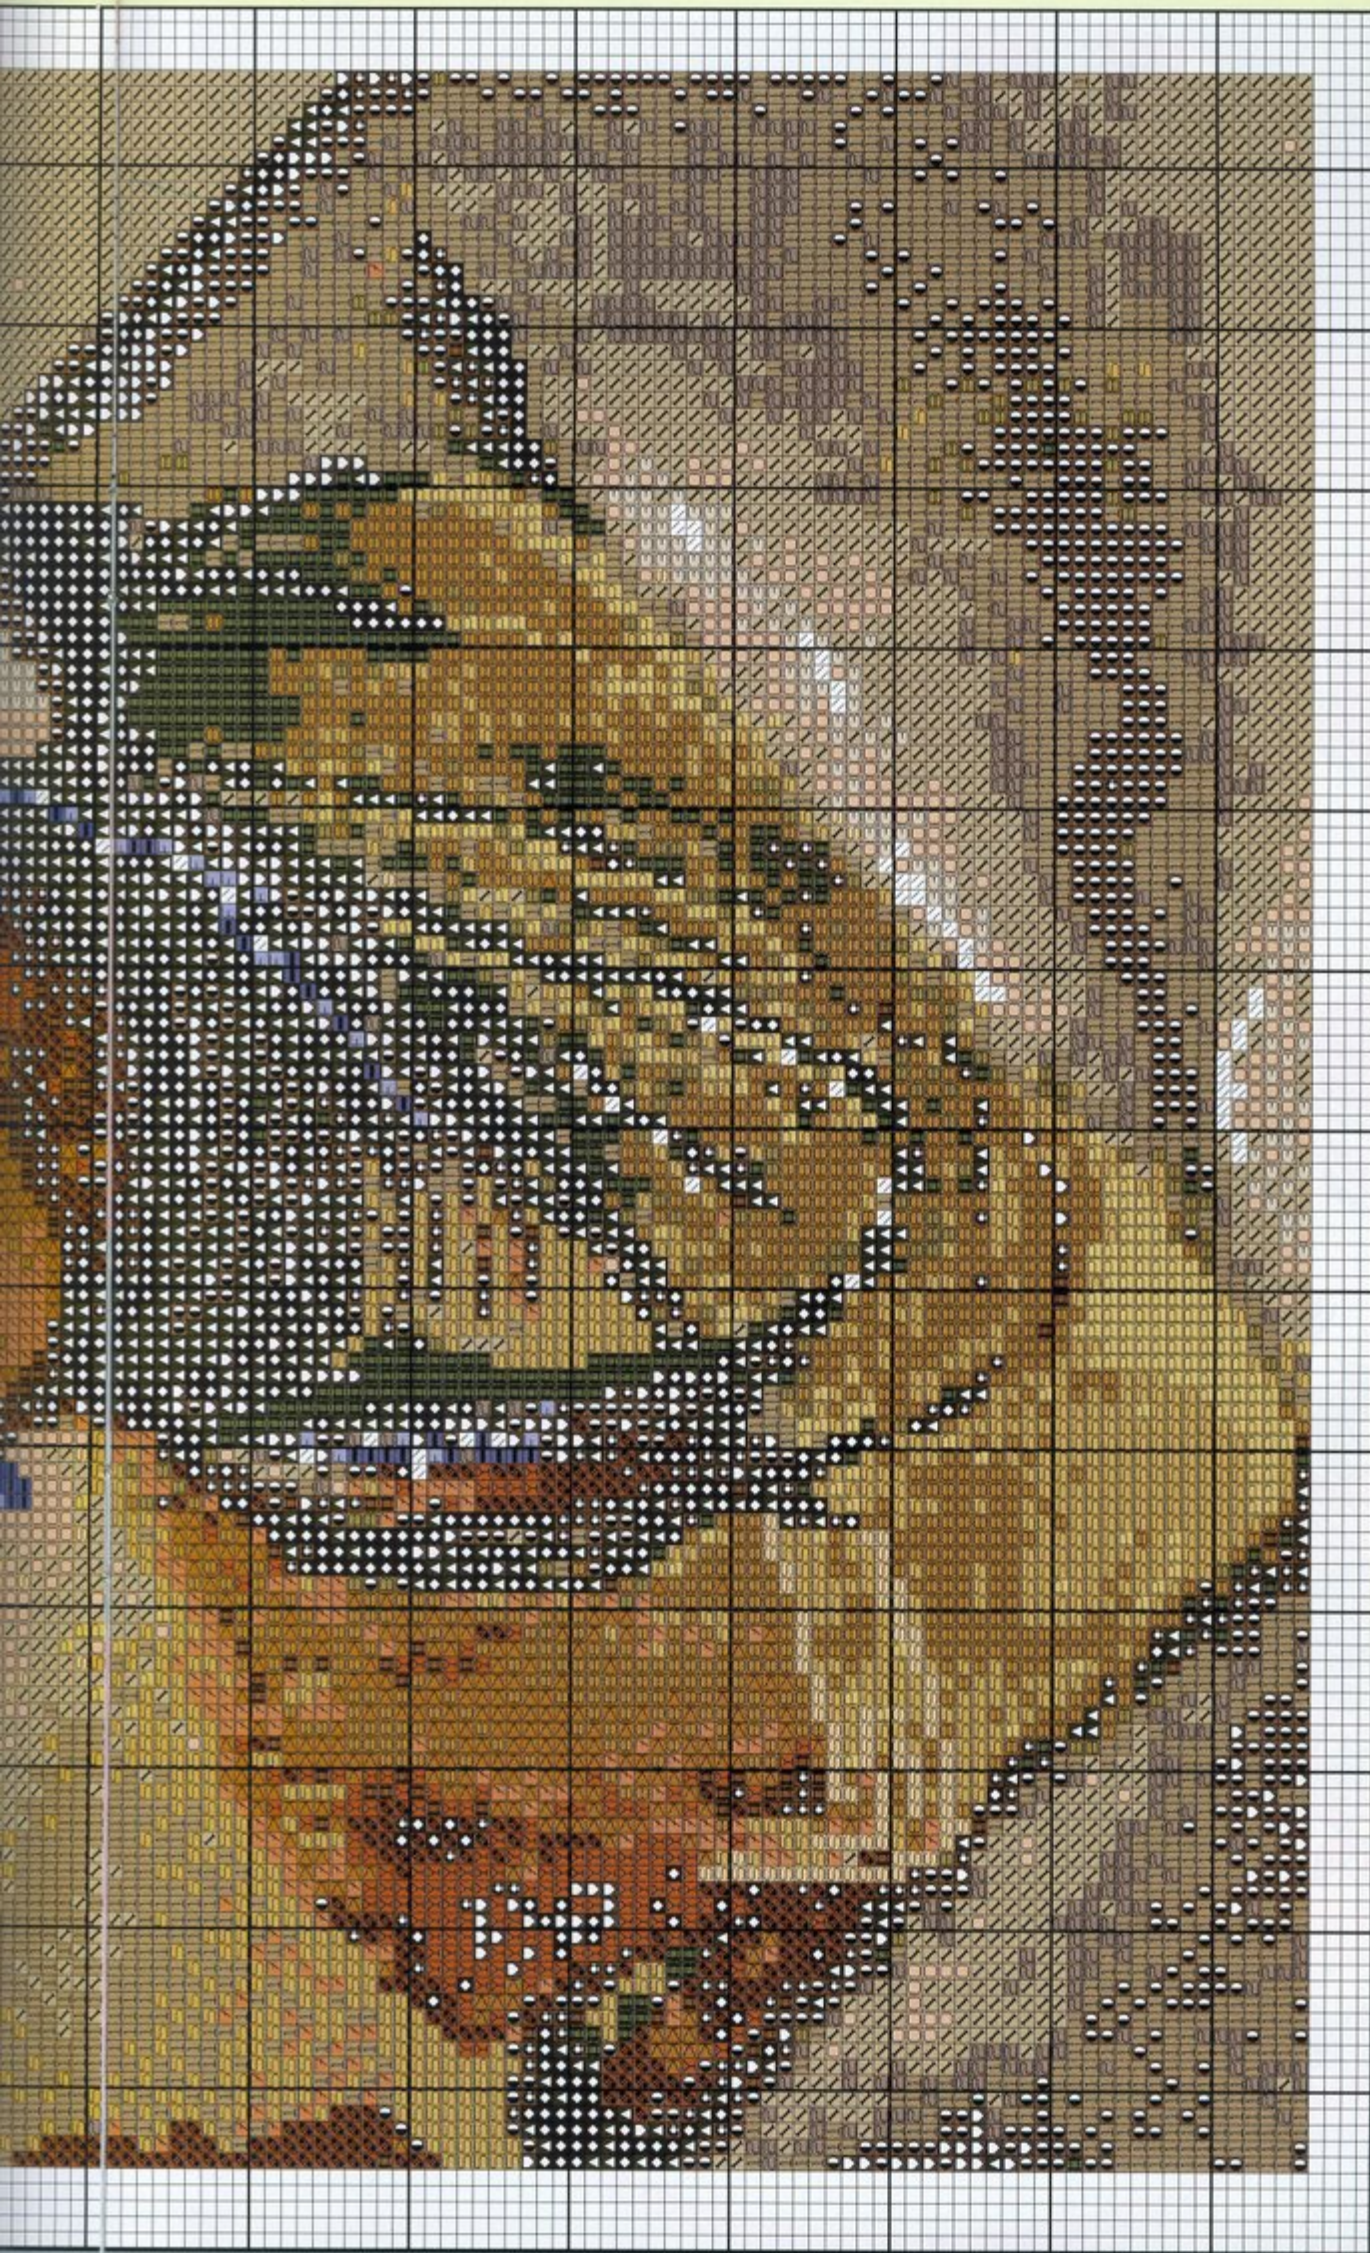

Materiales:

Este fantástico abecedario se ha confeccionado a partir de 40 cm. de ancho x 40 cm. de largo de tela Aida tostada. Pespunteando las figuras, resaltarás la labor. Sigue el gráfico de colores que te adjuntamos con el esquema.

Esquema
en el
desplegable

Acuario

Diablillos del Zodíaco

Materiales:

La tela elegida para esta labor ha sido Aida blanca n° 14, con unas dimensiones de 29 cm. de ancho x 34 cm. de largo. Borda los colores más oscuros con tres hebras y los claros con dos, en hilo mouliné DMC. El pespunte con punto lineal que te sugerimos en el esquema realzará la labor.

El legendario sonido de los tambores

Materiales:

Para la confección de este cuadro tan original hemos utilizado 40 cm. de largo x 32 cm. de ancho aproximadamente de tela Aida blanca n° 14. Según la intensidad de color, utilizaremos dos o tres hebras en el punto de cruz. Pespunteando toda la labor la resaltarás y recuerda que el punto lineal sólo necesita una hebra.