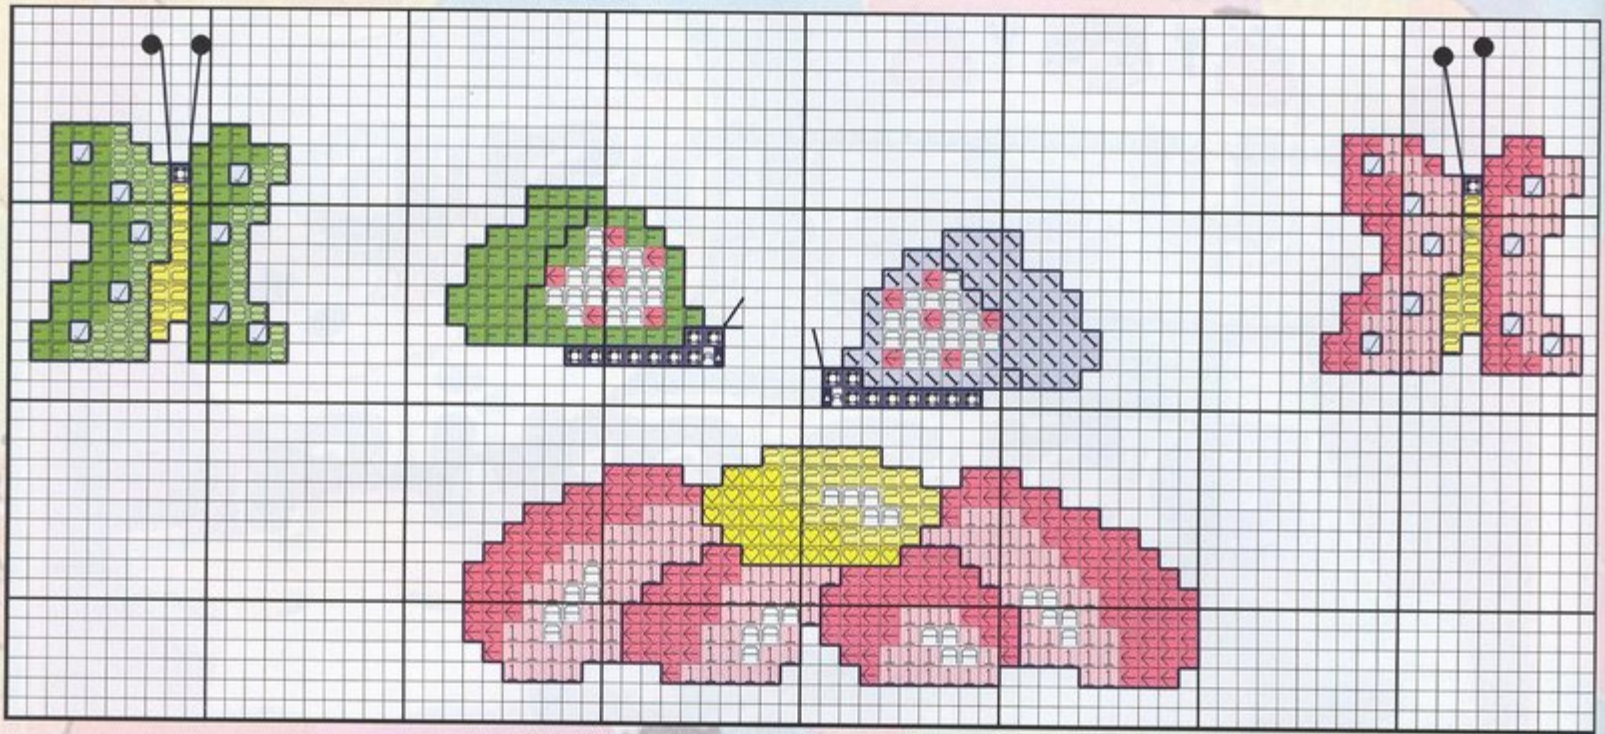

Esquema
en el
desplegable

Acuario

Diablillos del Zodíaco

Materiales:

La tela elegida para esta labor ha sido Aida blanca n° 14, con unas dimensiones de 29 cm. de ancho x 34 cm. de largo. Borda los colores más oscuros con tres hebras y los claros con dos, en hilo mouliné DMC. El pespunte con punto lineal que te sugerimos en el esquema realzará la labor.

Esquema en
el desplegable

Todo lo necesario para sus primeras papillas

Materiales:

*Para la confección de estos diseños
hemos utilizado baberos con cenefas
y bolsillos de tela Aida incorporada.*

*Según la intensidad del color
utilizaremos dos o tres hebras en
el punto de cruz.*