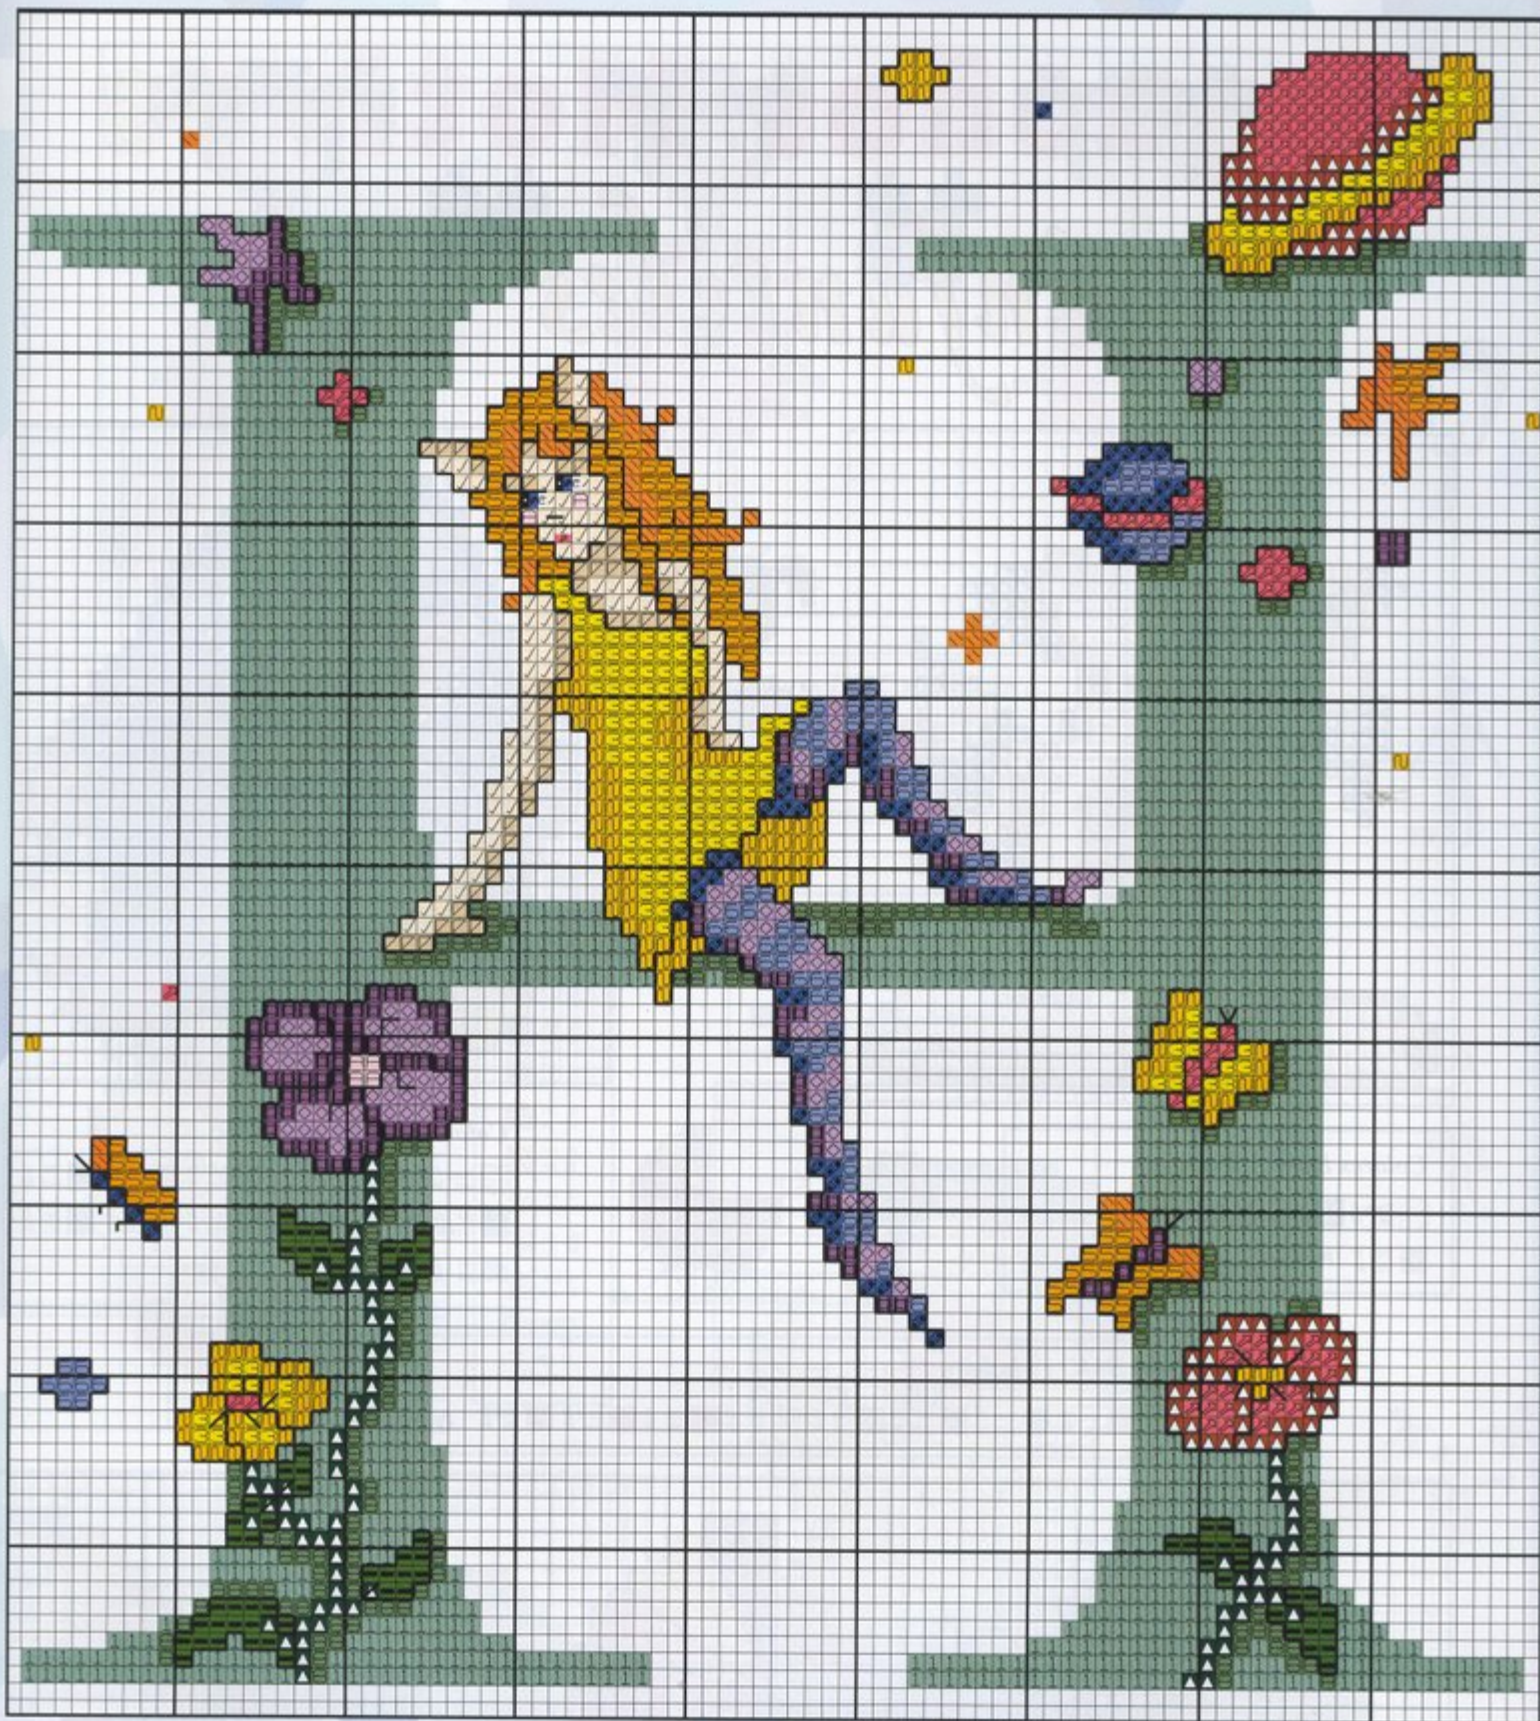

Colores DMC y Madeira :

Blanco <i>D</i> 2401 <i>M</i>	208 <i>D</i> 712 <i>M</i>	310 <i>D</i> 2400 <i>M</i>	600 <i>D</i> 507 <i>M</i>	605 <i>D</i> 504 <i>M</i>	702 <i>D</i> 1305 <i>M</i>	798 <i>D</i> 911 <i>M</i>	945 <i>D</i> 2309 <i>M</i>
164 <i>D</i> 1401 <i>M</i>	209 <i>D</i> 711 <i>M</i>	444 <i>D</i> 105 <i>M</i>	602 <i>D</i> 506 <i>M</i>	699 <i>D</i> 1303 <i>M</i>	741 <i>D</i> 201 <i>M</i>	799 <i>D</i> 910 <i>M</i>	970 <i>D</i> 204 <i>M</i>
972 <i>D</i> 107 <i>M</i>	989 <i>D</i> 1402 <i>M</i>	3770 <i>D</i> 2308 <i>M</i>	Pespunte: 310 <i>D</i> 2400 <i>M</i> Negro