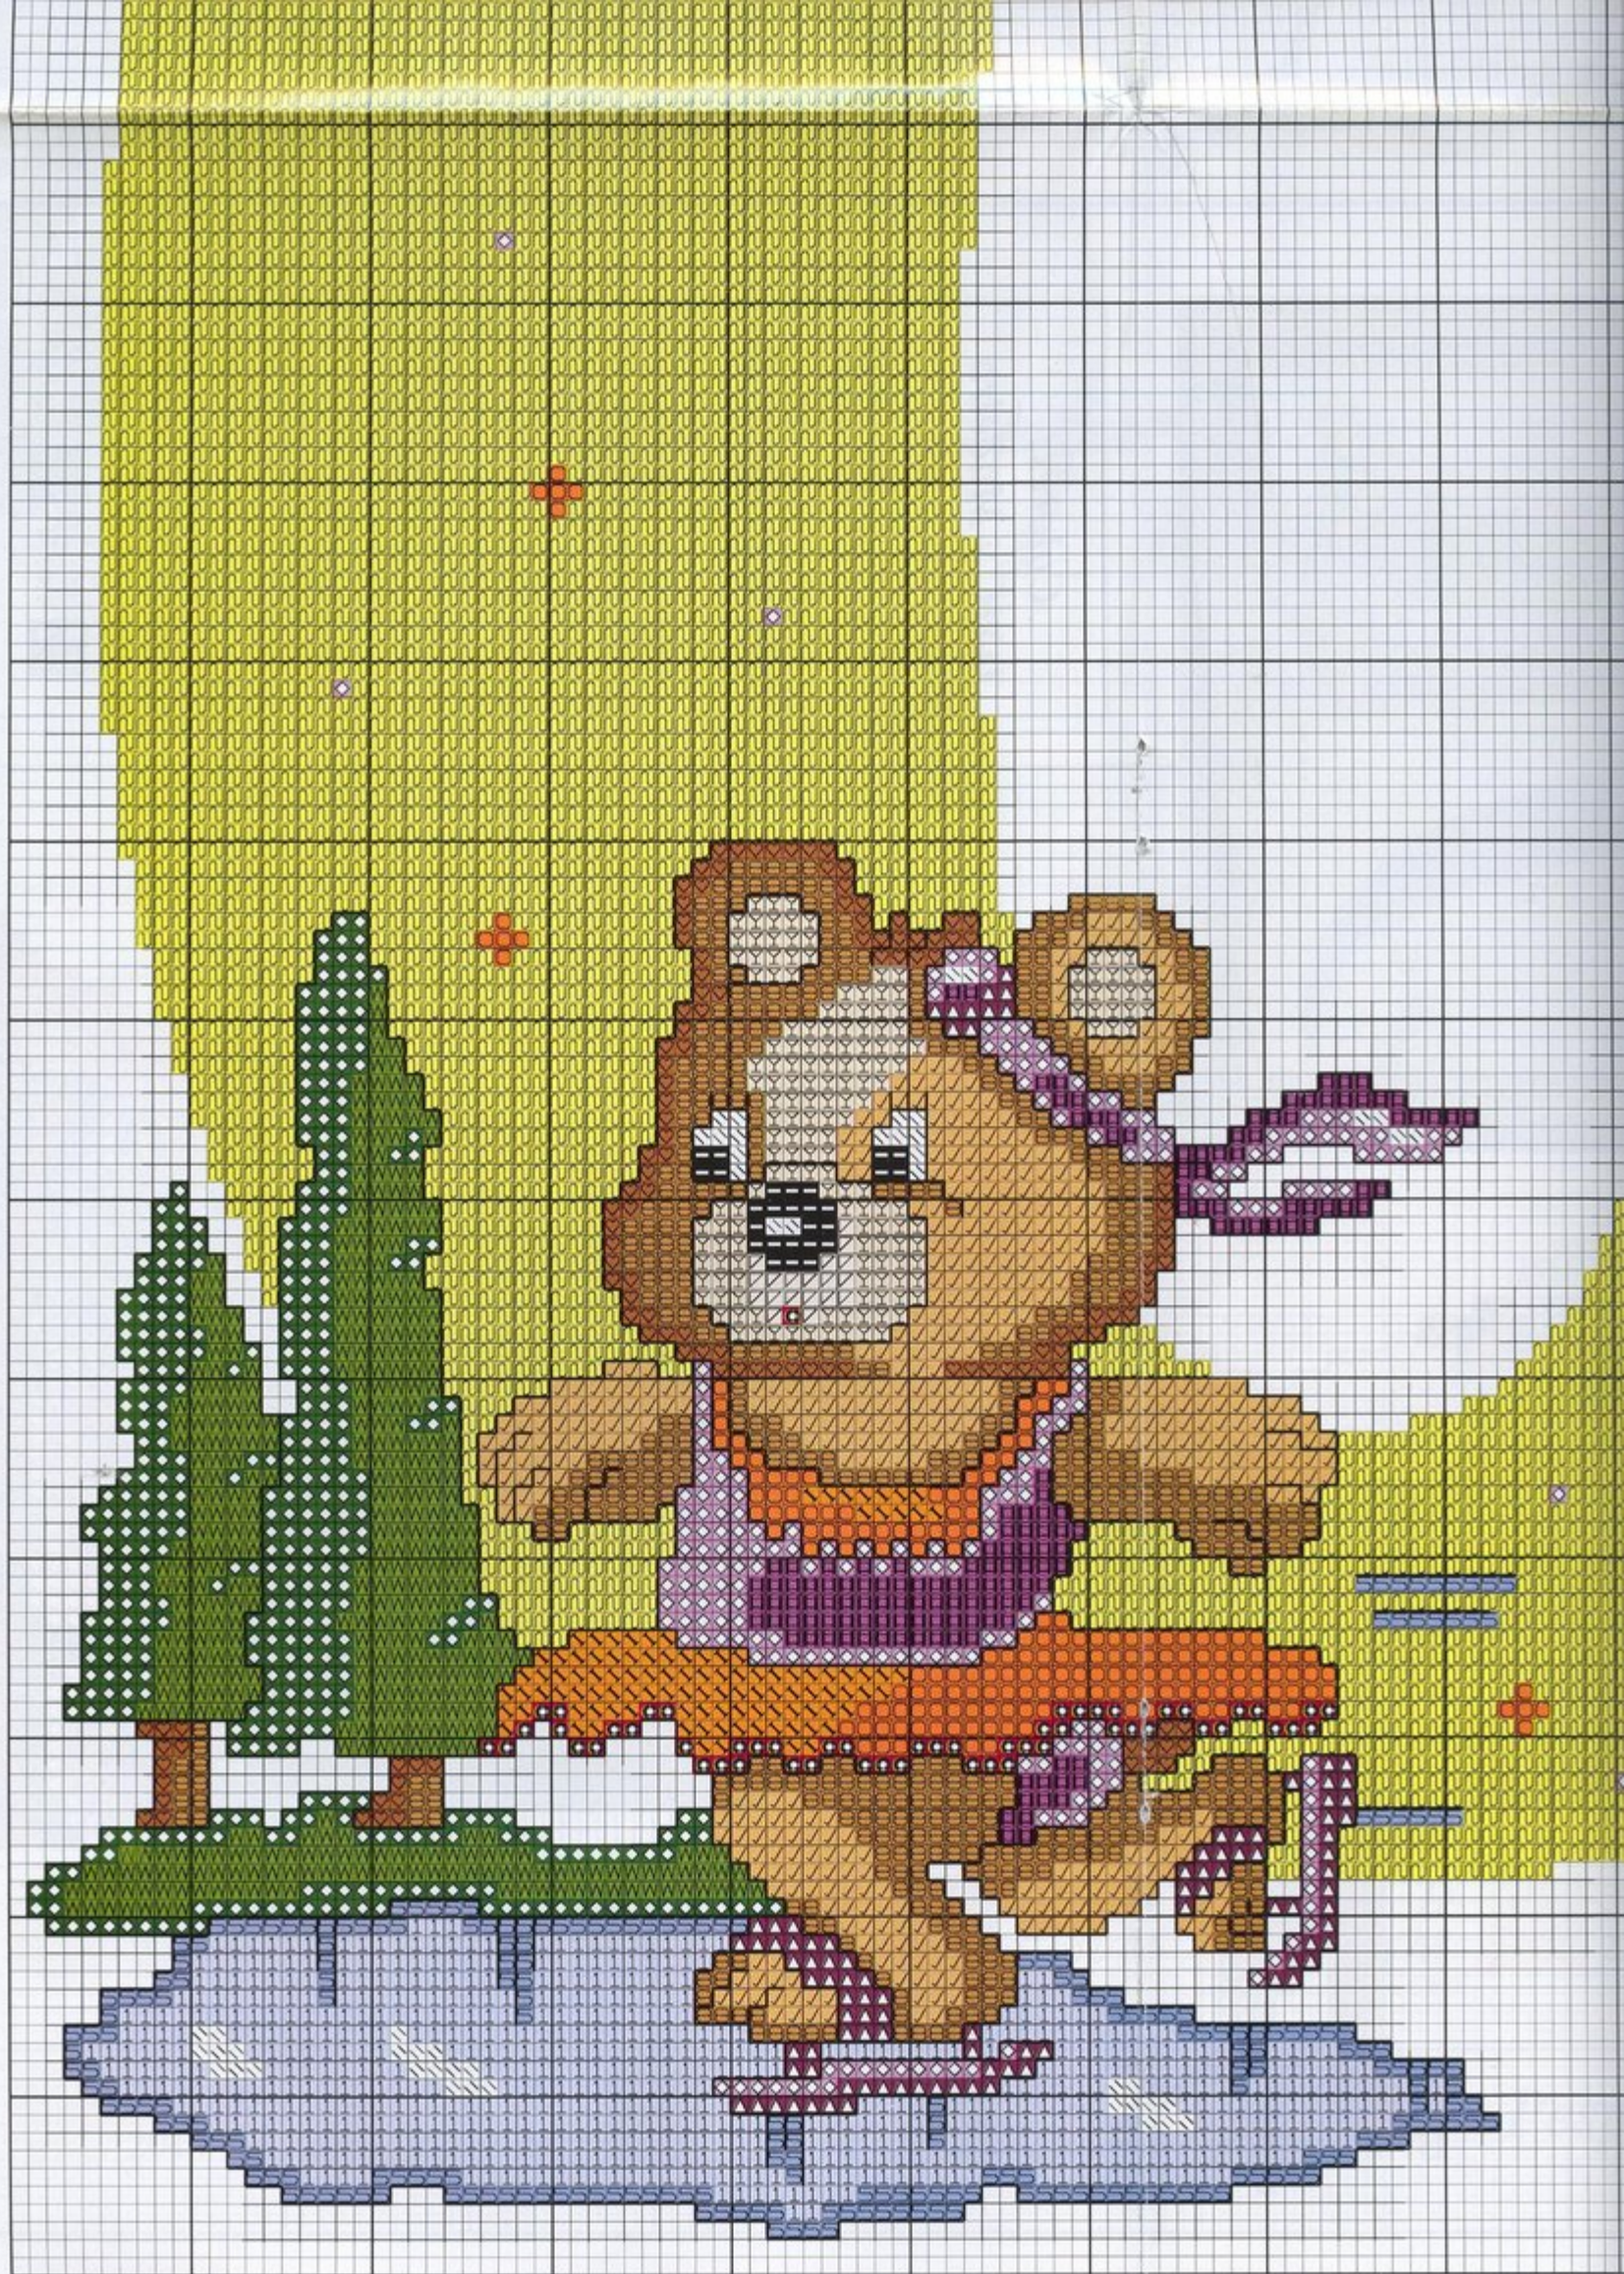

*El cielo te está
esperando*

Colores

DMC y Madei

 *Blanco D*
2401 *M*

 208
 712

 211 *D*
801 *M*

 310
 2400

 444 *D*
105 *M*