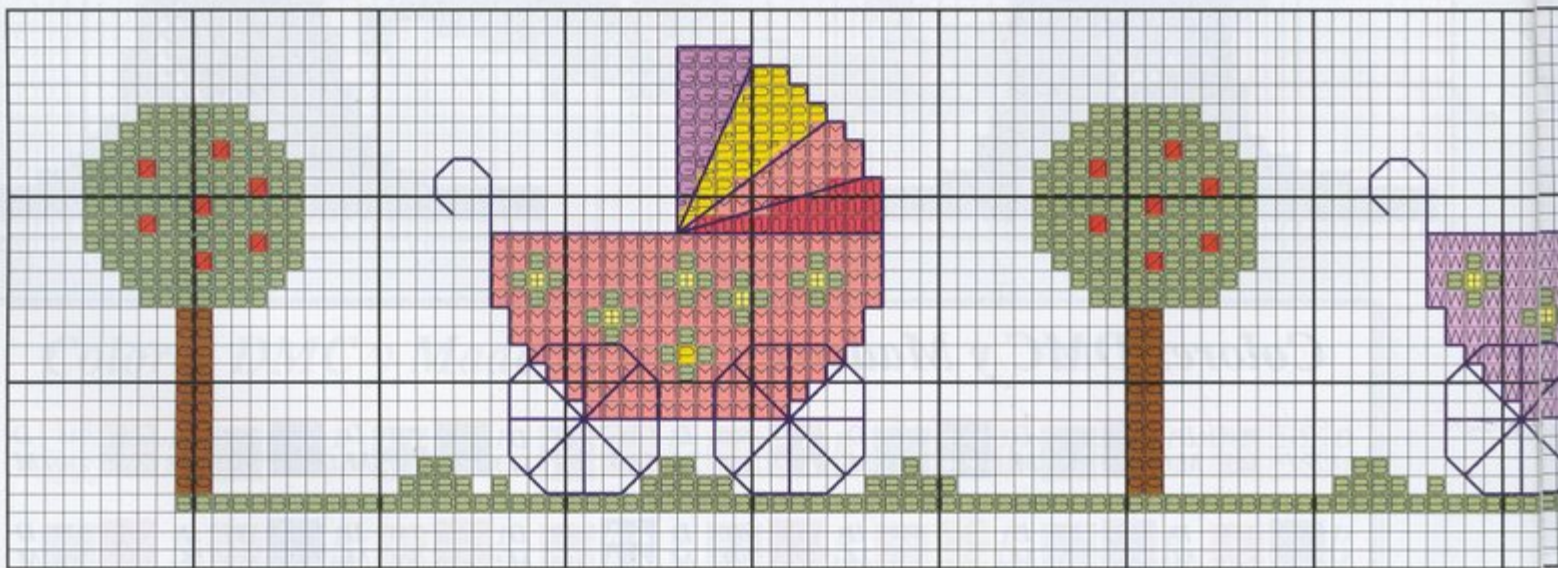

Colores DMC y Madeira :

209 D
 803 M
 210 D
 802 M
 368 D
 1401 M
 435 D
 2010 M
 444 D
 105 M
 445 D
 103 M
 721 D
 309 M
 3753 D
 604 M
 3753 D
 605 M
Pespunte: — 797 D
912 M