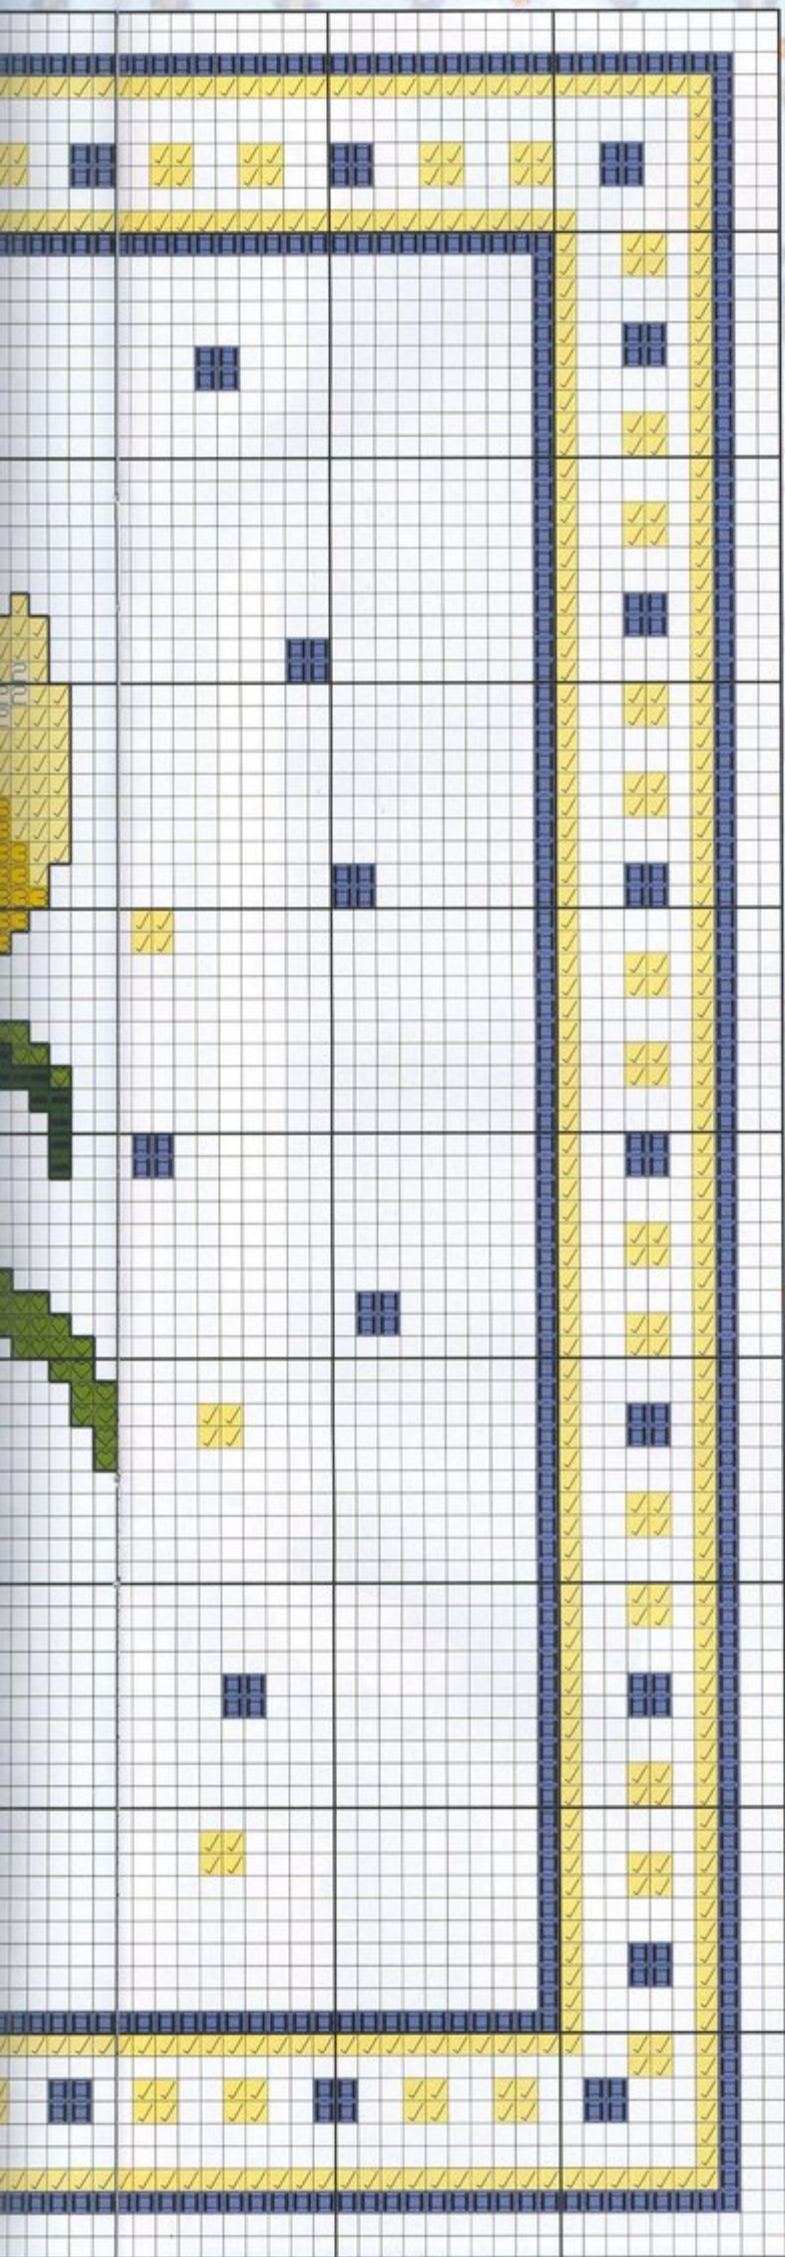

Para este fantástico cuadro se ha empleado 41 cm. de ancho x 41 cm. de largo aprox. de tela Aida blanca. Utiliza tres hebras para el punto de cruz cuando vaya bordado en colores oscuros y dos cuando sean claros. Borda con hilo mouliné DMC toda la labor y ganará en vistosidad y colorido.

Un rincón de primavera en tu salita

Materiales:

Este diseño se ha realizado sobre un cuadrante de 41 x 41 cm. de tela Aida ecológica. Siguiendo el gráfico de la página siguiente, borda los colores oscuros con tres hebras y los más claros con dos.

Materiales:

Este fantástico abecedario se ha confeccionado a partir de 40 cm. de ancho x 40 cm. de largo de tela Aida tostada. Pespunteando las figuras, resaltarás la labor. Sigue el gráfico de colores que te adjuntamos con el esquema.