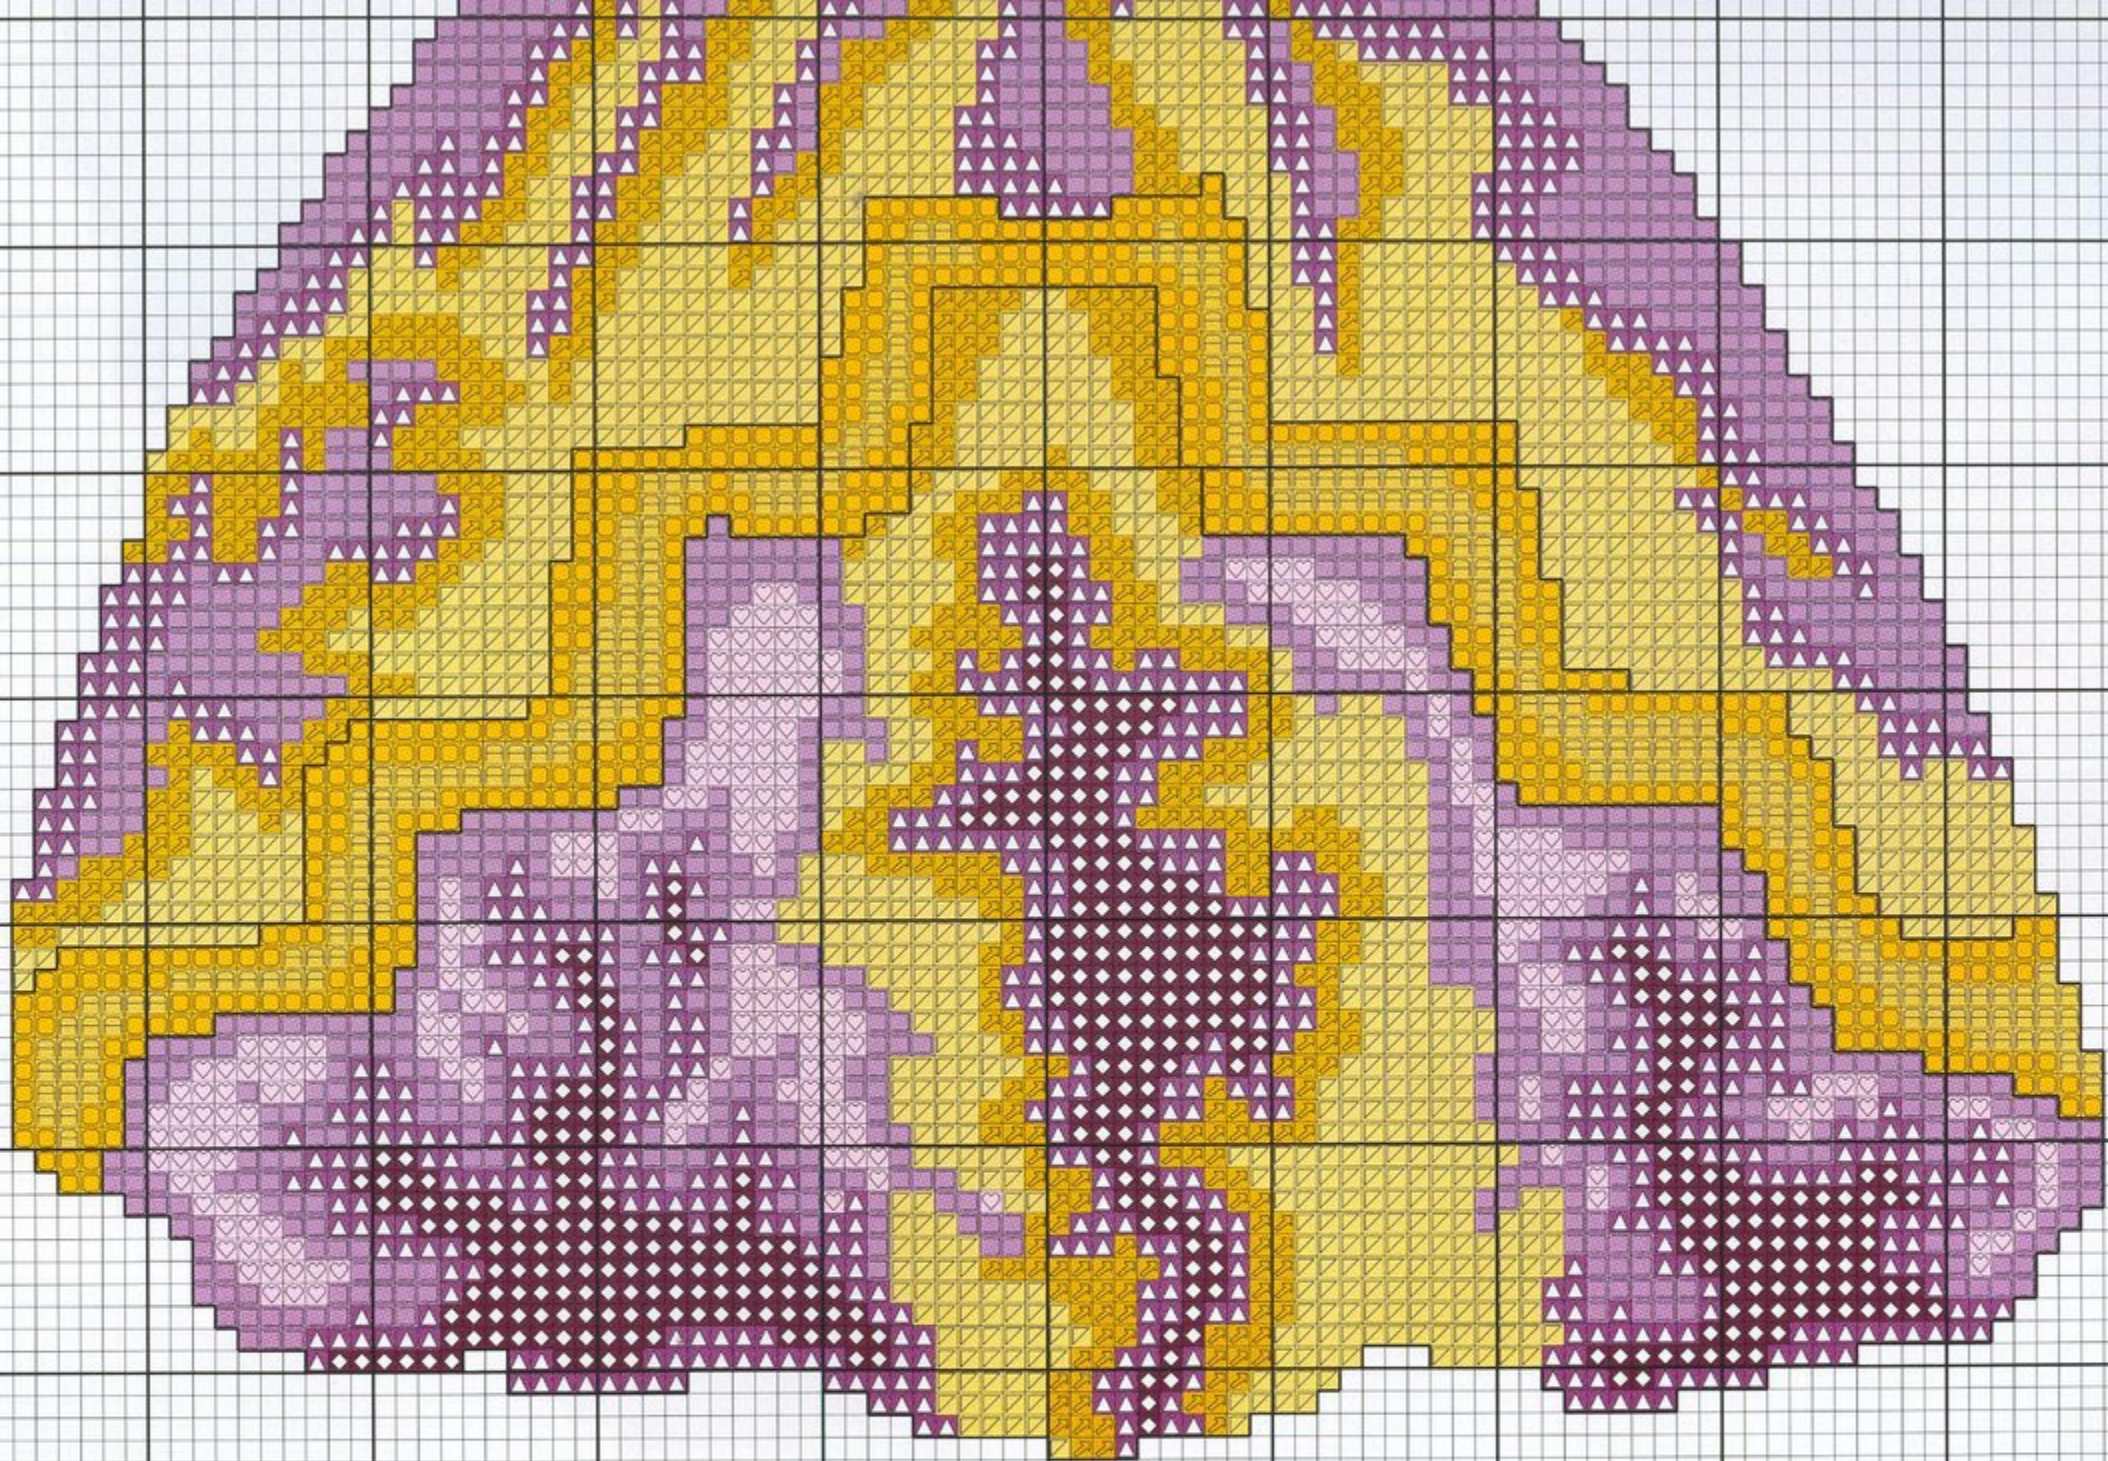

Colores: DMC y Madeira

 Blanco <i>D</i>	 208 <i>D</i>	 310 <i>D</i>	 327 <i>D</i>	 676 <i>D</i>	 700 <i>D</i>	 948 <i>D</i>	 951 <i>D</i>	 3855 <i>D</i>	 3823 <i>D</i>
 2401 <i>M</i>	 804 <i>M</i>	 2400 <i>M</i>	 805 <i>M</i>	 2208 <i>M</i>	 1304 <i>M</i>	 305 <i>M</i>	 2308 <i>M</i>	 2513 <i>M</i>	 2512 <i>M</i>
 209 <i>D</i>	 211 <i>D</i>	 402 <i>D</i>	 601 <i>D</i>	 728 <i>D</i>	 945 <i>D</i>	 3776 <i>D</i>	<i>Pespunte:</i> — 310 <i>D</i> Negro 2400 <i>M</i>		
 803 <i>M</i>	 801 <i>M</i>	 2307 <i>M</i>	 604 <i>M</i>	 2509 <i>M</i>	 2309 <i>M</i>	 2306 <i>M</i>			