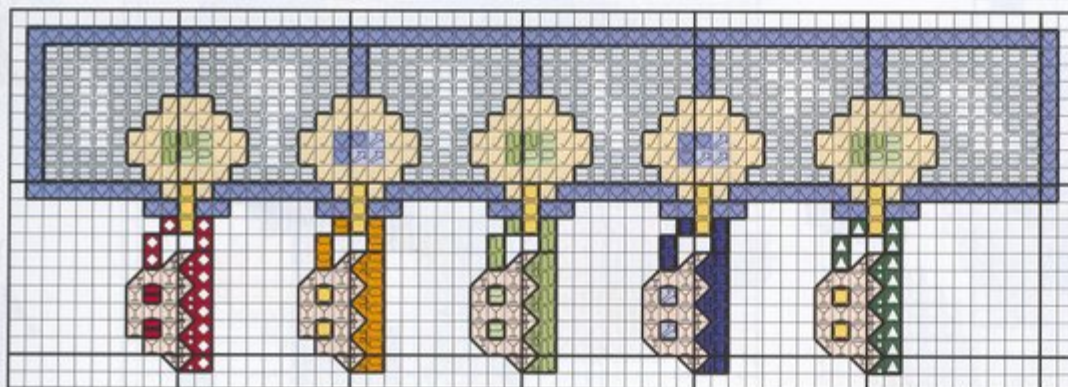

Pequeños Motivos de cocina

Colores DMC y Madeira :