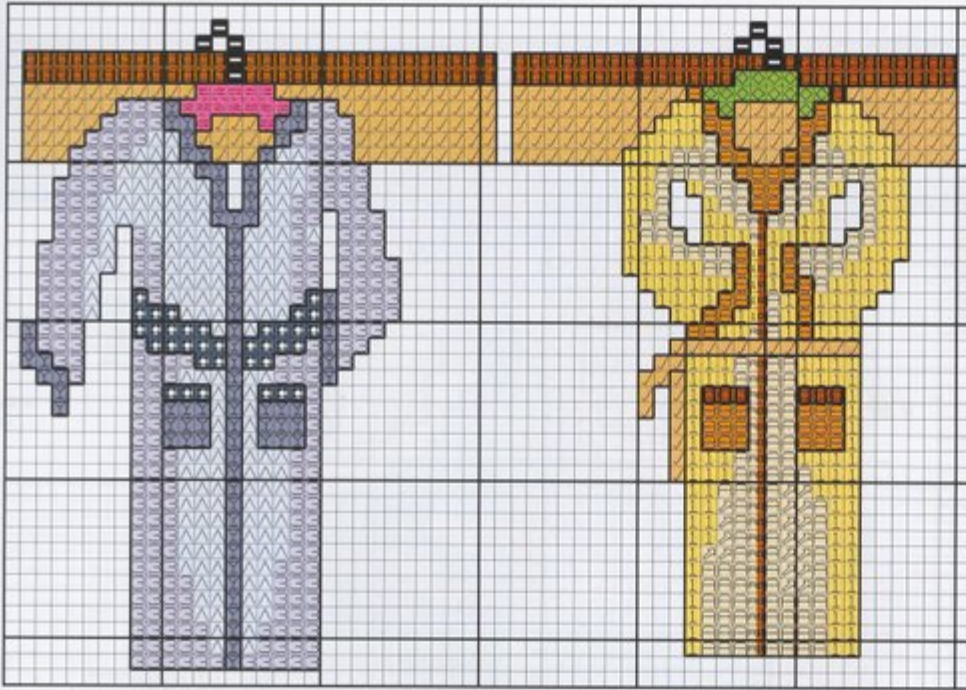

Pequeños Motivos de baño