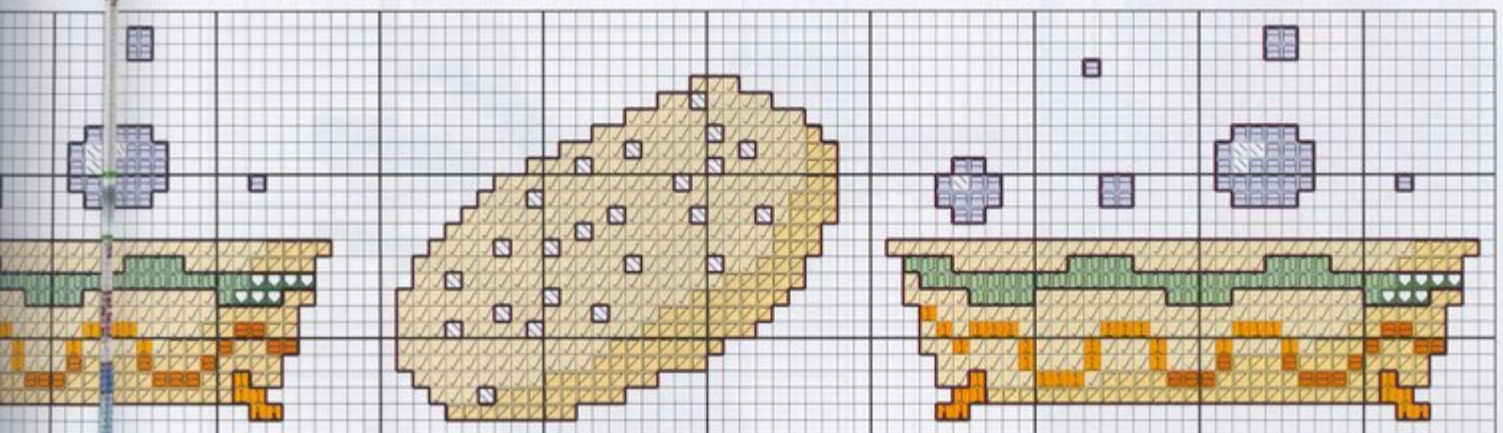

Colores DMC y Madeira :

Blanco D 2401 M
 562 D 1506 M
 563 D 1207 M
 677 D 2205 M
 728 D 2509 M
 746 D 2101 M
 783 D 2212 M
 827 D 1013 M
Pespunte: 823 D 1008 M