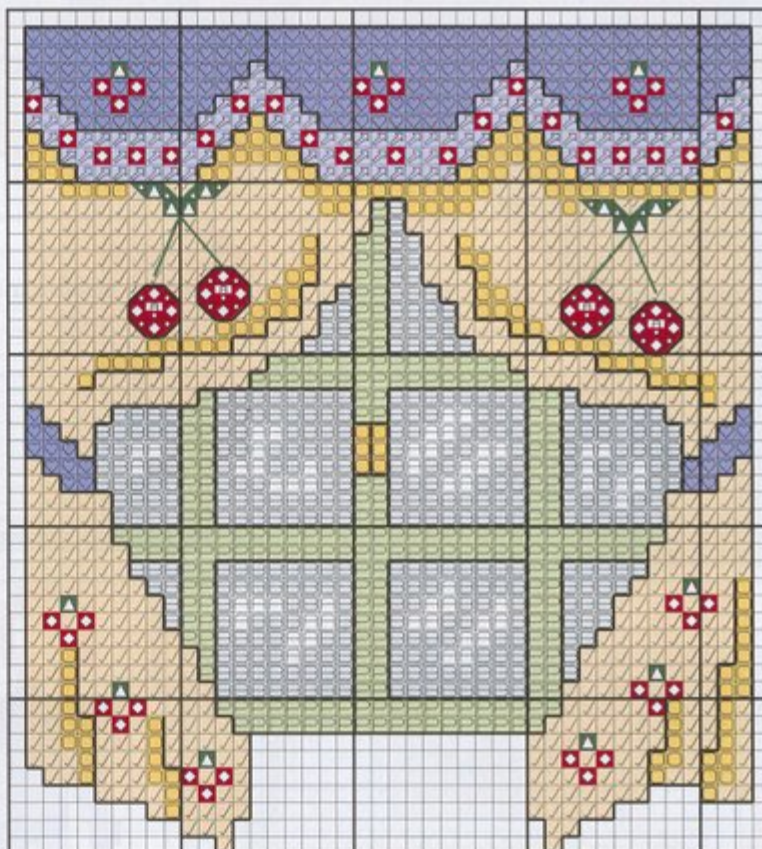

Colores DMC y Madeira :

Blanco D
 369 D
 502 D
 666 D
 2401 M
 1309 M
 1703 M
 510 M
 746 D
 762 D
 813 D
 3325 D
 2101 M
 1805 M
 3013 M
 1002 M
Pespunte: — 302 D   310 D Negro
1703 M   2401 M

Colores DMC y Madeira :

Blanco D
 502 D
 666 D
 2401 M
 1703 M
 510 M
 746 D
 2101 M
 3823 D
 3855 D
 2511 M
 2513 M
Pespunte: — 302 D   310 D Negro
1703 M   2401 M