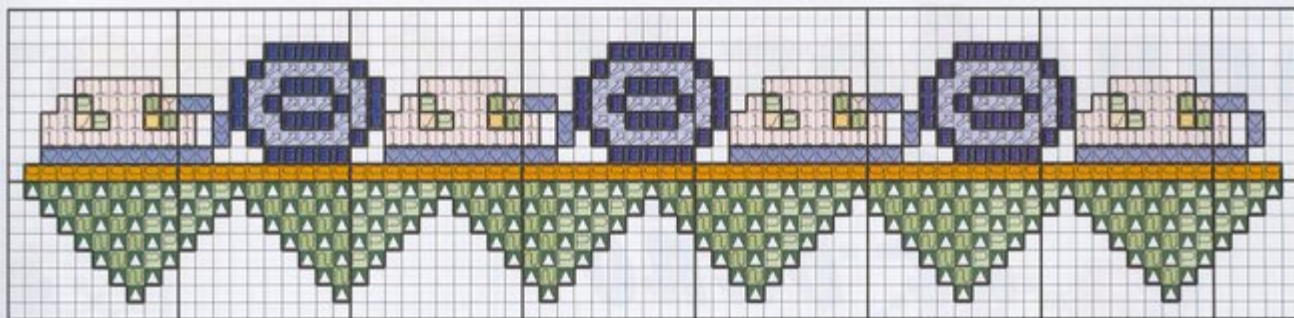

Colores DMC y Madeira :

388 D
 369 D
 502 D
 746 D
 813 D
 826 D
 3325 D
 3823 D
 3855 D
 3865 D
 3866 D
Pespunte: — 310 D Negro
1310 M   1309 M   1703 M   2101 M   1013 M   1012 M   1002 M   2511 M   2515 M   2403 M   1908 M