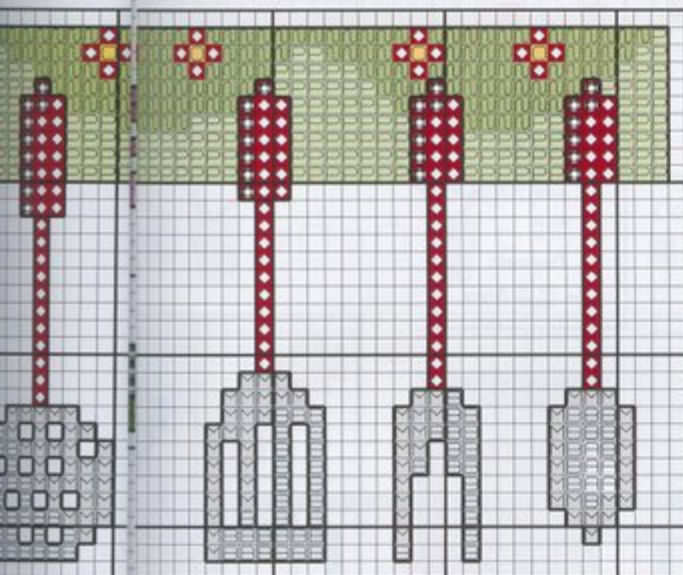

108 D	502 D	601 D	666 D
1708 M	1703 M	610 M	510 M
3823 D	3866 D	782 D	
2511 M	1908 M	1803 M	

Pespunte:

302 D 310 D Negro

Colores DMC y Madeira :

388 D
 369 D
 502 D
 746 D
 813 D
 826 D
 3325 D
 3823 D
 3855 D
 3865 D
 3866 D
 Pespunte: — 310 D Negro
 1310 M 1309 M 1703 M 2101 M 1013 M 1012 M 1002 M 2511 M 2515 M 2403 M 1908 M