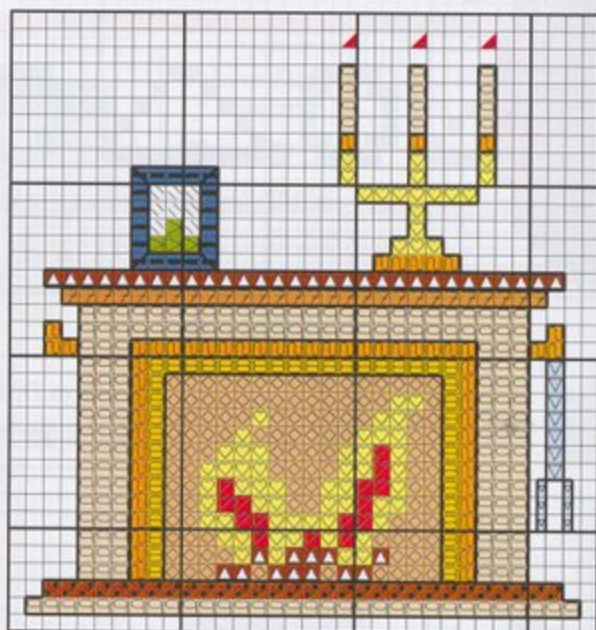

Pequeños Motivos de decoración

Colores DMC y Madeira :

Blanco D 2401 M
 351 D 214 M
 435 D 2010 M
 437 D 2012 M
 444 D 106 M
 445 D 103 M
 518 D 1107 M
 704 D 1308 M
 728 D 2514 M
 738 D 2013 M
 739 D 2014 M
 782 D 2212 M
 828 D 1304 M
 3705 D 213 M
Pespunte: — 310 D Negro 2400 M

Colores DMC y Madeira :

Blanco D 2401 M
 310 D 2400 M
 351 D 214 M
 352 D 303 M
 353 D 304 M
 437 D 2012 M
 444 D 106 M
 700 D 1304 M
 702 D 1305 M
 704 D 1308 M
 782 D 2212 M
 828 D 1304 M
Pespunte: — 310 D Negro 2400 M