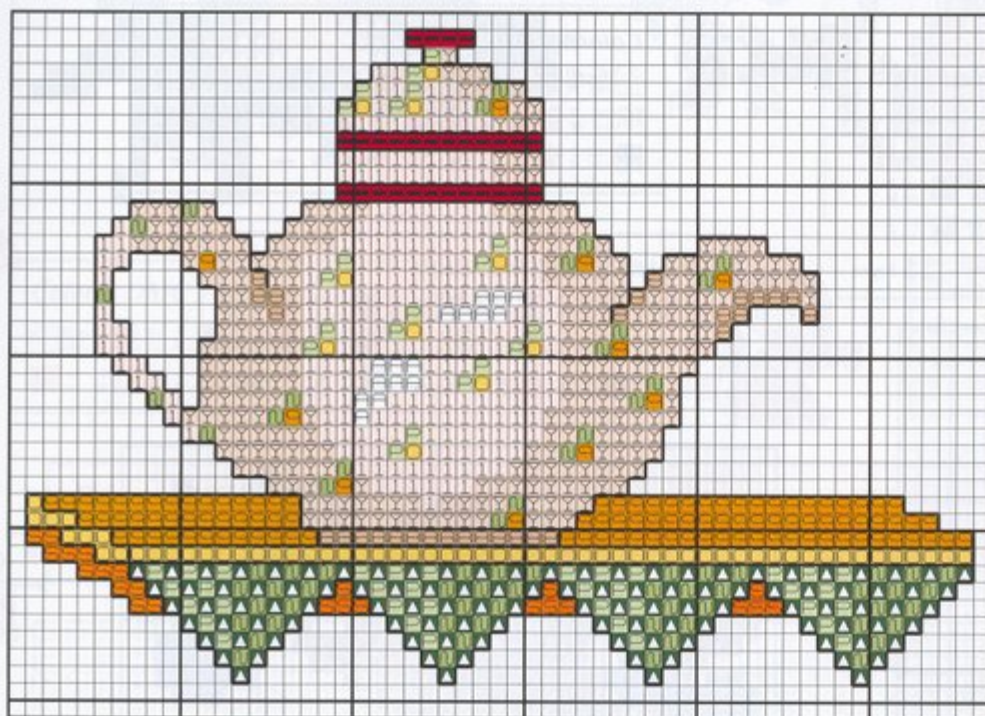

Blanco D	308 D	601 D	996 D
2401 M	1310 M	610 M	510 M
309 D	502 D	746 D	782 D
1309 M	1703 M	2101 M	1803 M
813 D	826 D	3325 D	3823 D
1013 M	1012 M	1902 M	2511 M
3855 D	3866 D	2513 M	1908 M

Pespunte:

310 D Negro

Colores DMC y Madeira :