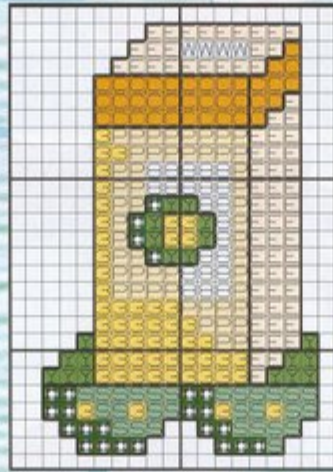

Ambientes en
**Punto
de
Cruz**

Publicación mensual - Nº 33 - 3,98 €
Portugal 3,38 €

**INICIALES
Y
MÁS**

Colores: DMC y Madeira

Blanco D 2401 M	164 D 1401 M	334 D 1004 M	415 D 1801 M	604 D 503 M	605 D 501 M	775 D 908 M	988 D 1411 M	3823 D 0111 M
209 D 803 M	210 D 802 M	437 D 2012 M	601 D 507 M	712 D 2101 M	738 D 2102 M	989 D 1410 M	3325 D 1002 M	3755 D 1003 M
211 D 801 M	318 D 1714 M	602 D 506 M	603 D 504 M	739 D 2109 M	762 D 1802 M	Pespunte: — 310 D Negro 2400 M		