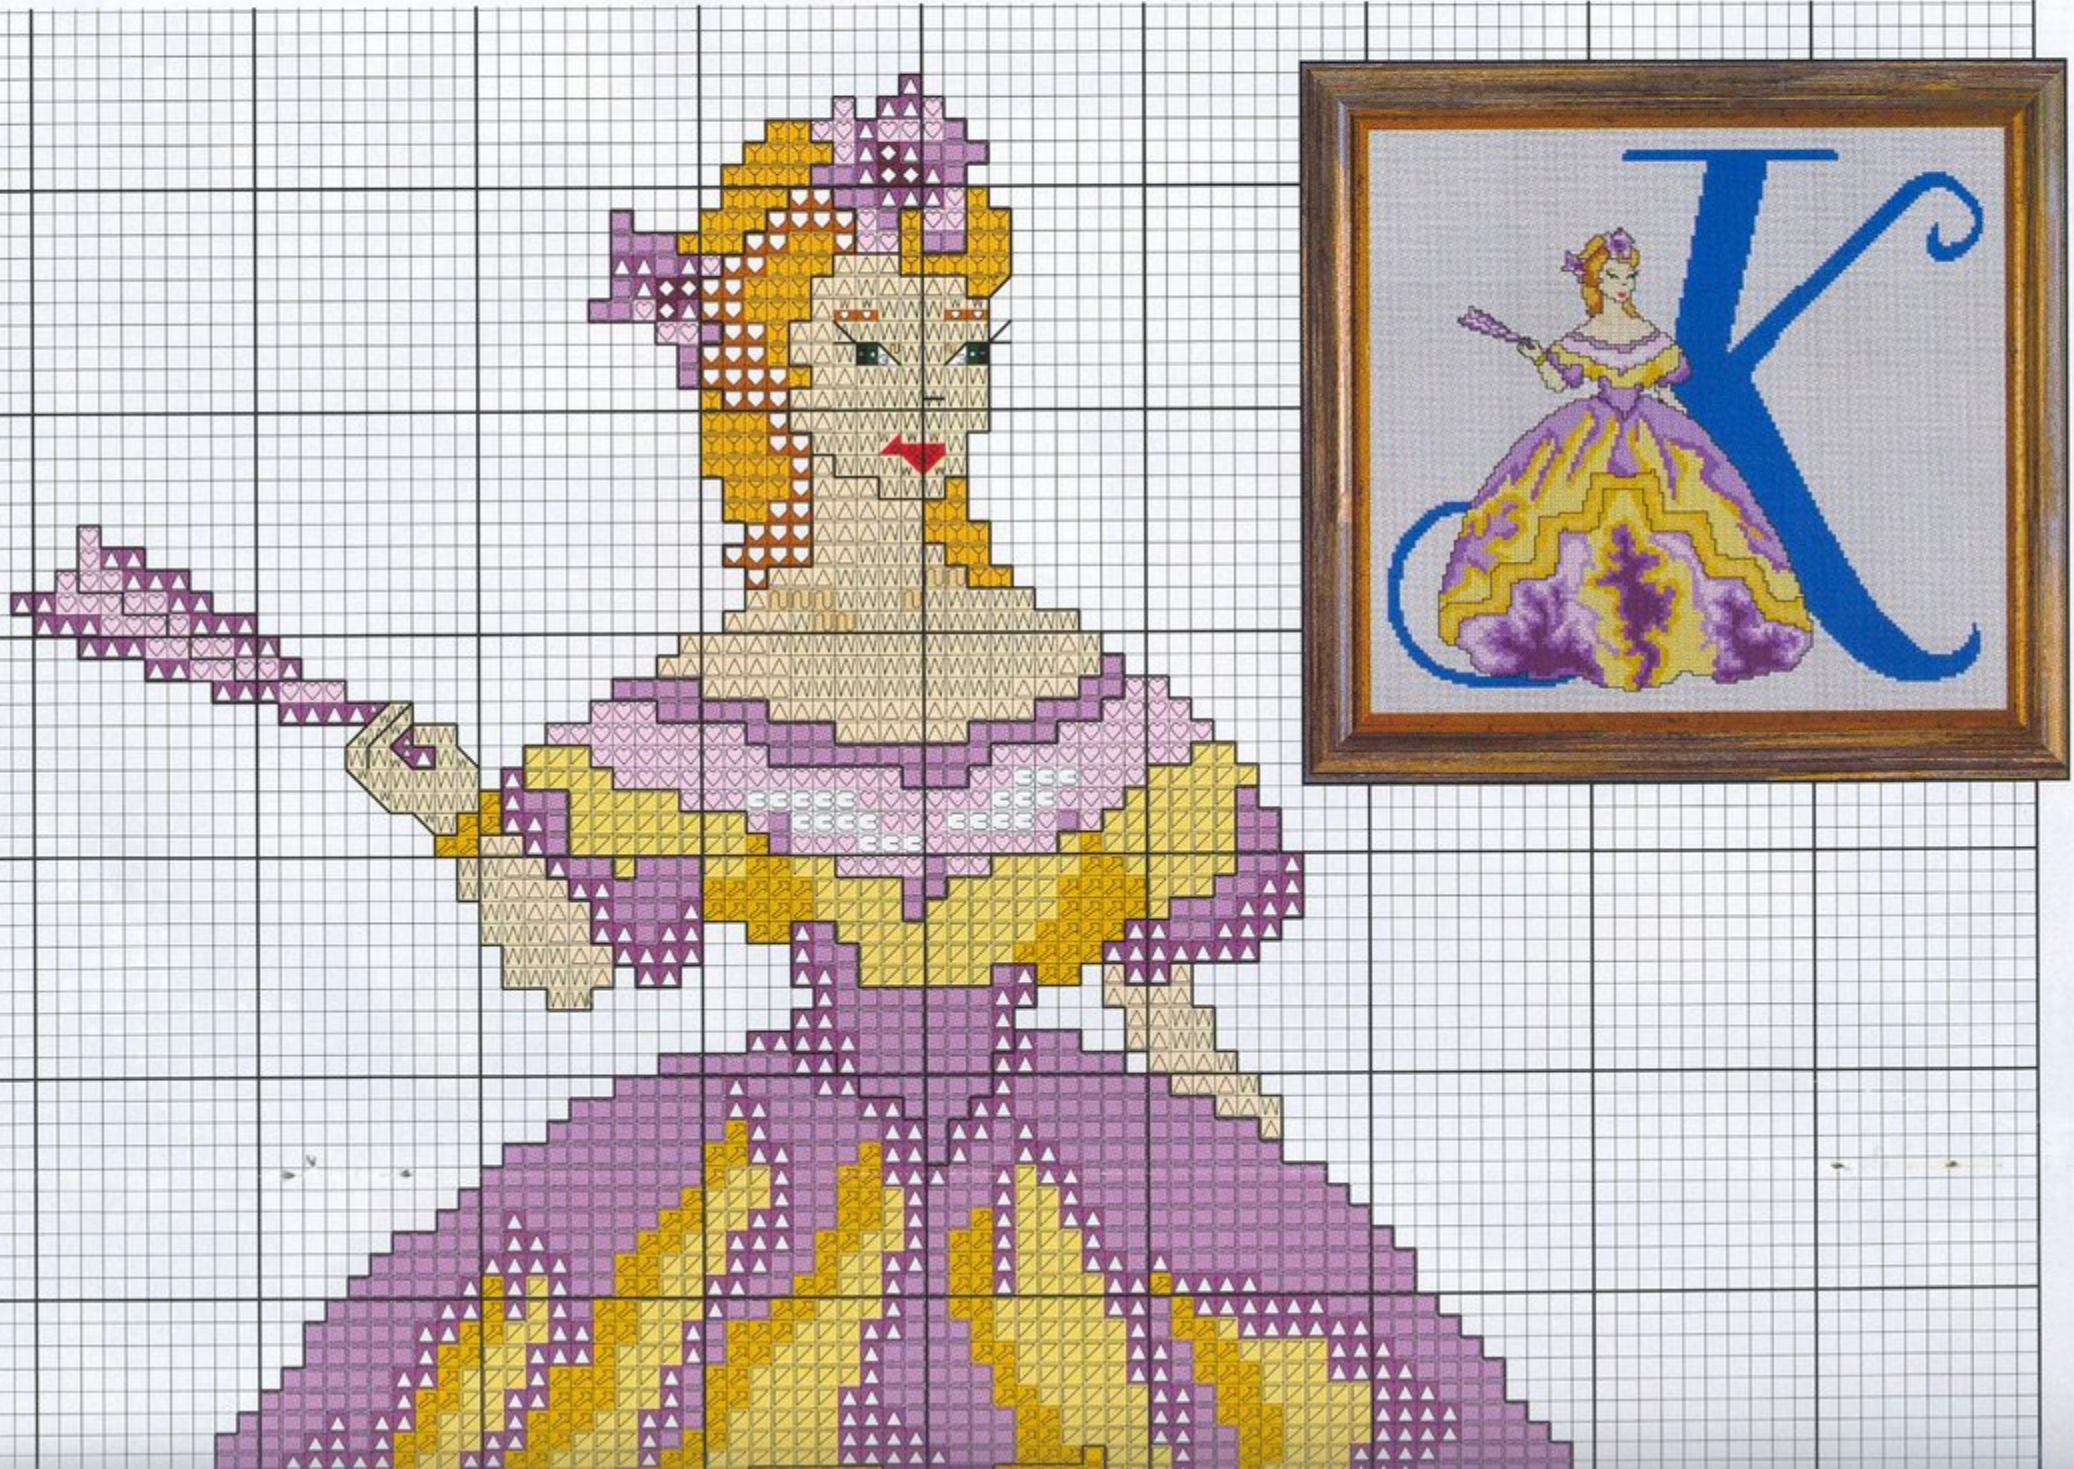

Pespunte:

— 100 D Negro
— 2400 M Negro

Iniciales osit

osito a osito

Trajes de Época

Escoge la inicial que más te guste. Encontrarás las iniciales en las revistas anteriores para acoplar la que elijas al esquema.