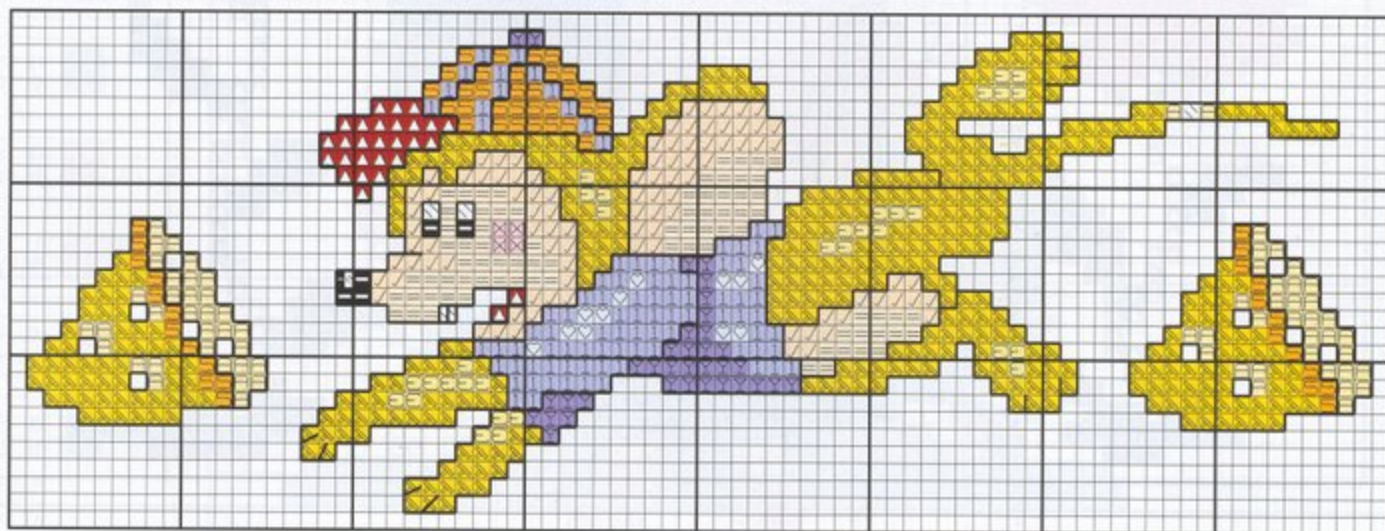

Colores DMC y Madeira :

Blanco D
 2401 M
 310 D
 2400 M
 340 D
 902 M
 341 D
 901 M
 605 D
 614 M
 606 D
 510 M
 742 D
 114 M
 743 D
 113 M
 744 D
 112 M
 745 D
 111 M
 3753 D
 1710 M
 3770 D
 2308 M
 945 D
 2309 M
Pespunte: — 310 D Negro
2400 M