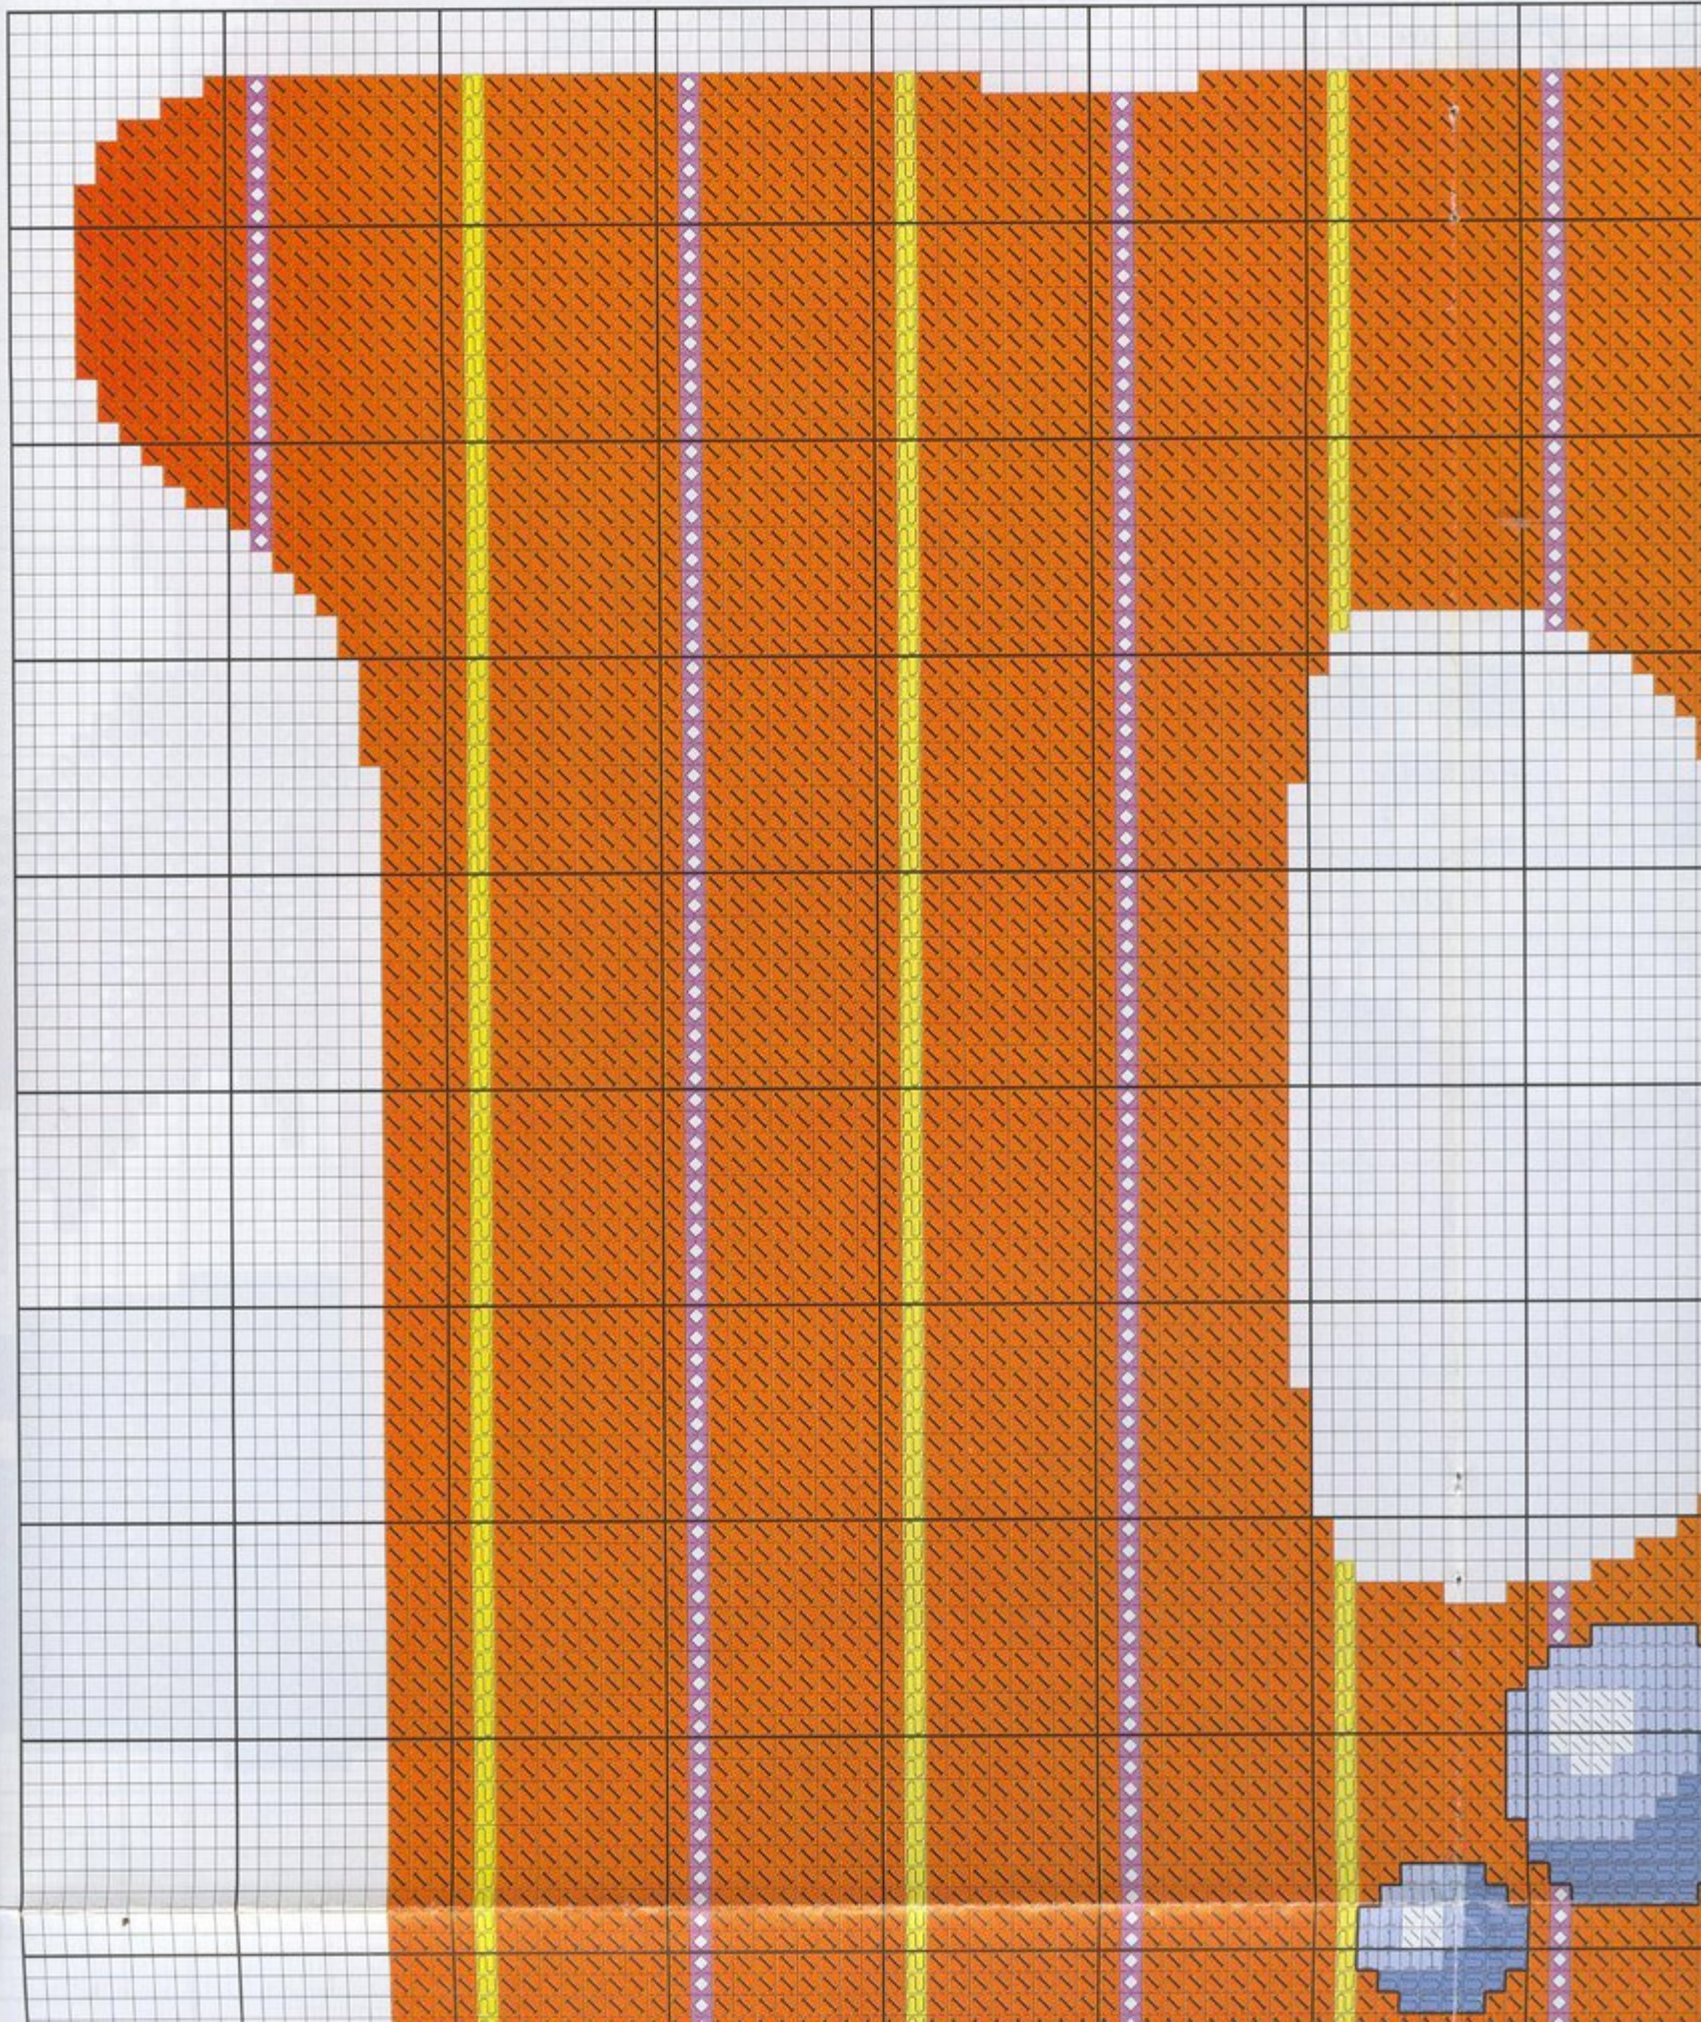

Iniciales osit