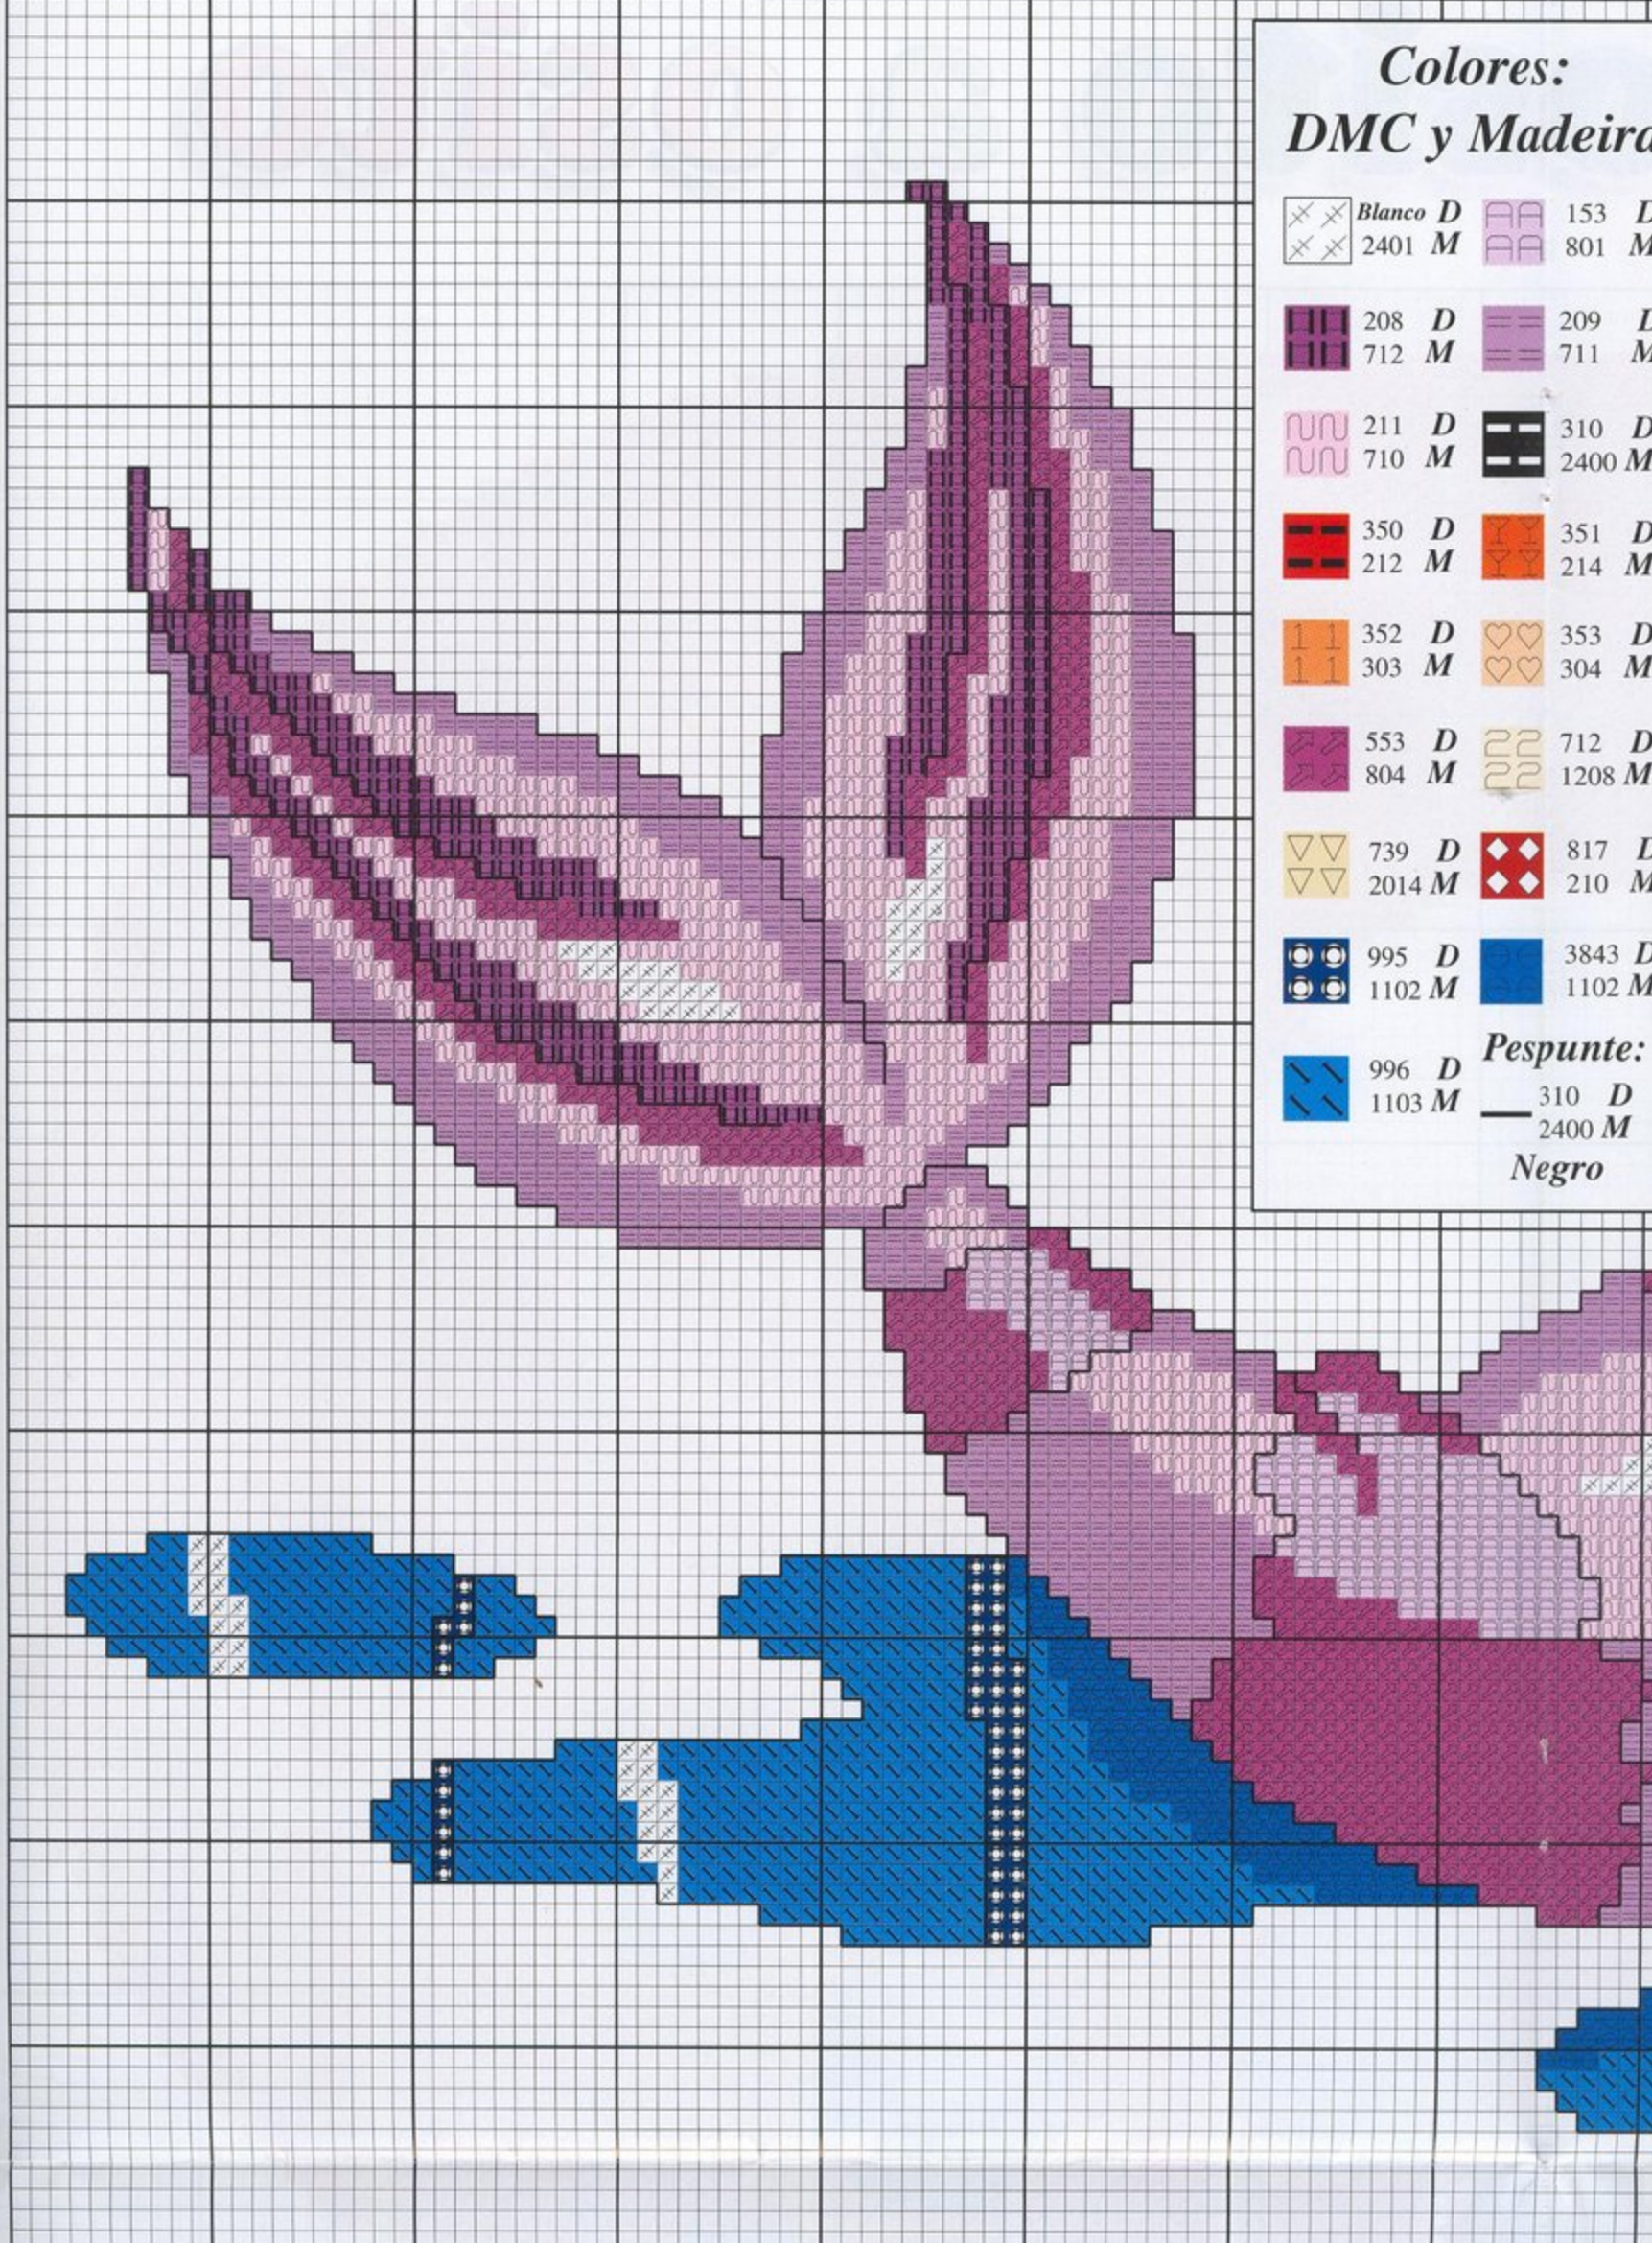

Colores: DMC y Madeira

	Blanco <i>D</i> 2401 <i>M</i>		153 <i>D</i> 801 <i>M</i>
	208 <i>D</i> 712 <i>M</i>		209 <i>D</i> 711 <i>M</i>
	211 <i>D</i> 710 <i>M</i>		310 <i>D</i> 2400 <i>M</i>
	350 <i>D</i> 212 <i>M</i>		351 <i>D</i> 214 <i>M</i>
	352 <i>D</i> 303 <i>M</i>		353 <i>D</i> 304 <i>M</i>
	553 <i>D</i> 804 <i>M</i>		712 <i>D</i> 1208 <i>M</i>
	739 <i>D</i> 2014 <i>M</i>		817 <i>D</i> 210 <i>M</i>
	995 <i>D</i> 1102 <i>M</i>		3843 <i>D</i> 1102 <i>M</i>
	996 <i>D</i> 1103 <i>M</i>		Pespunte: 310 <i>D</i> 2400 <i>M</i>
			Negro