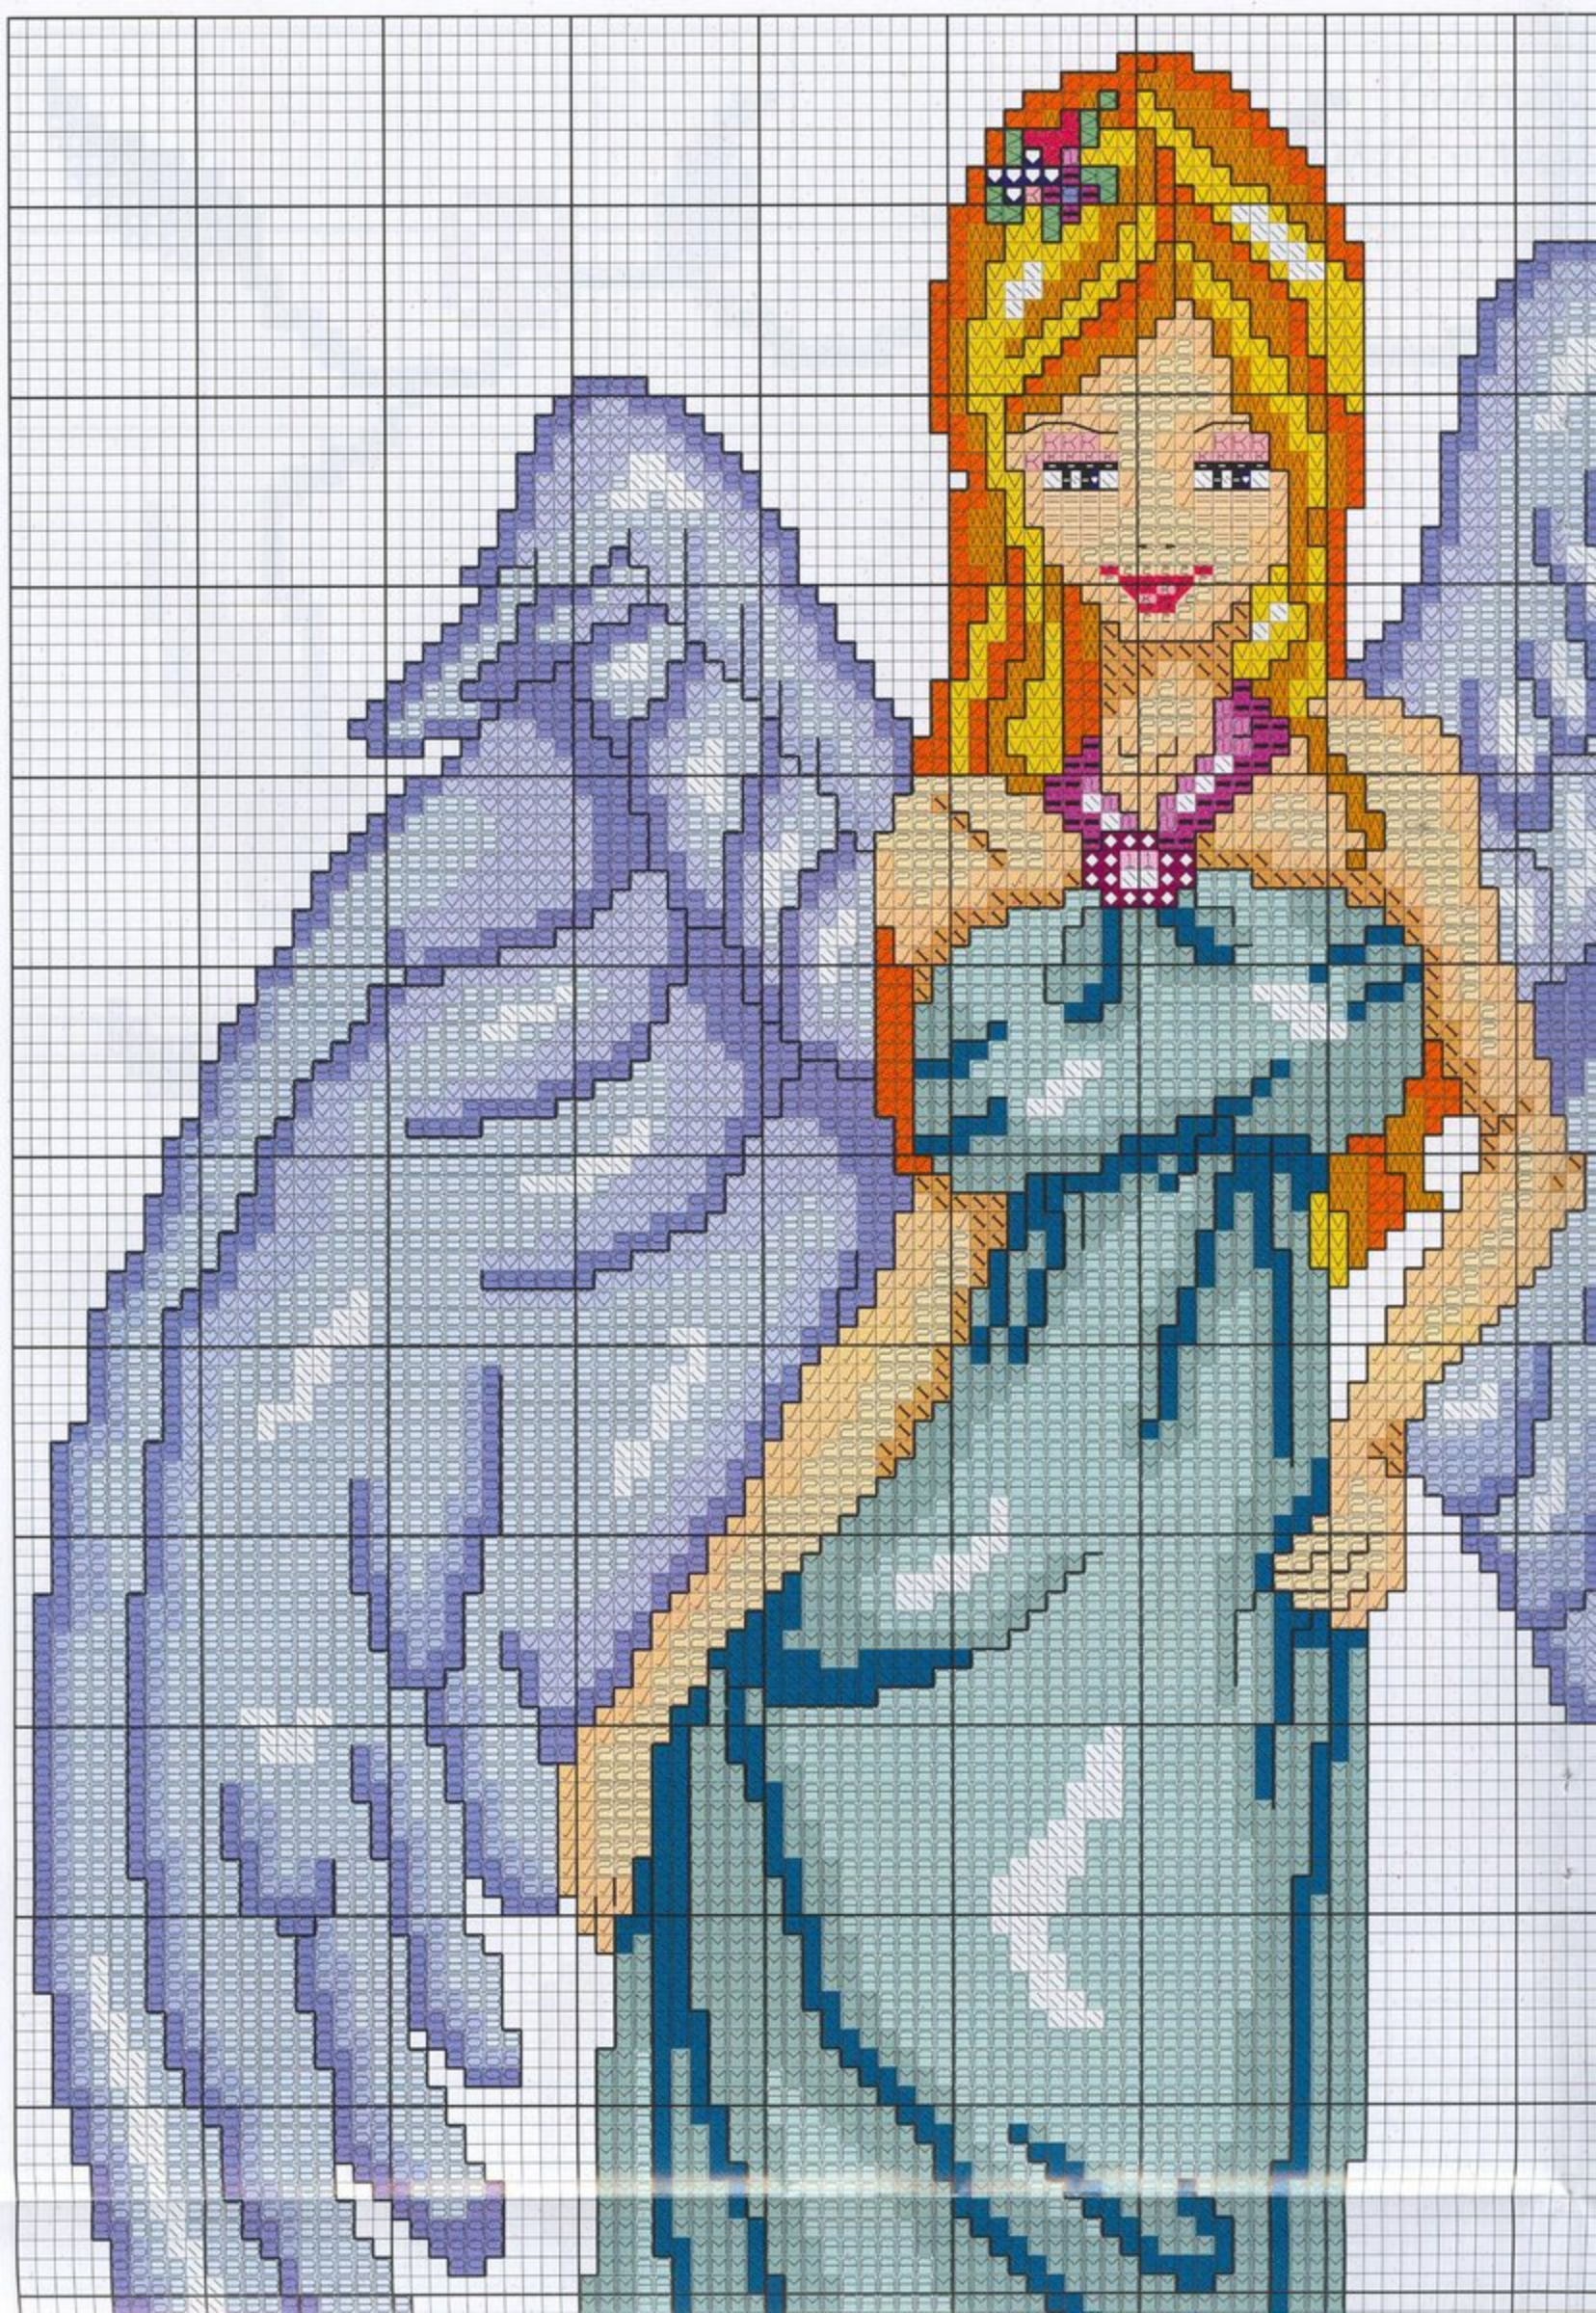

817 *D*
210 *M*

3843 *D*
1102 *M*

punte:

310 *D*
400 *M*

egro

Colores: DMC y Madeira

	Blanco <i>D</i> 2401 <i>M</i>		798 <i>D</i> 911 <i>M</i>
---	----------------------------------	---	------------------------------