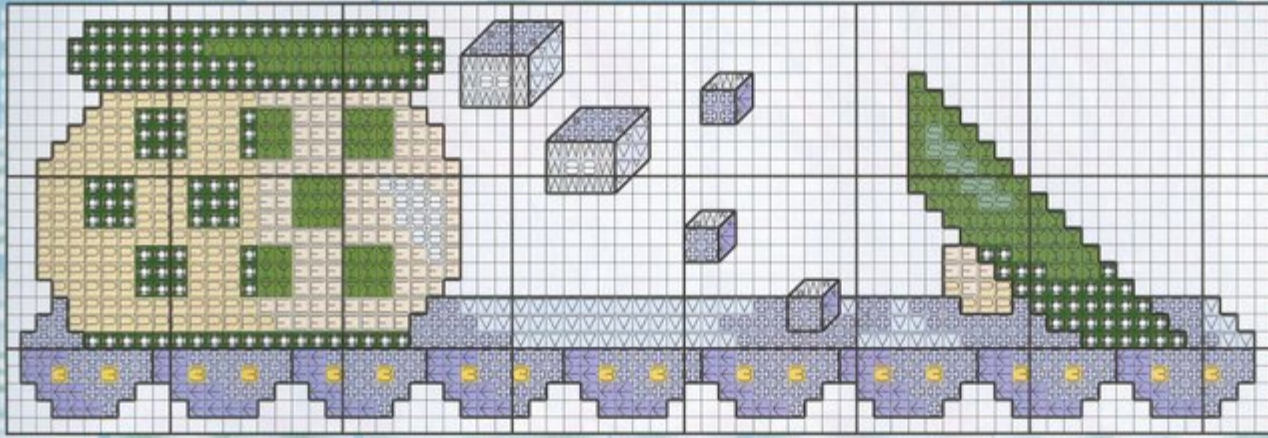

Ambientes en
**Punto
de
Cruz**

Publicación mensual - Nº 33 - 3,98 €
Portugal 3,38 €

**INICIALES
Y
MÁS**

Colores: DMC y Madeira

Blanco D 2401 M	164 D 1401 M	334 D 1004 M	415 D 1801 M	604 D 503 M	605 D 501 M	775 D 908 M	988 D 1411 M	3823 D 0111 M
209 D 803 M	210 D 802 M	437 D 2012 M	601 D 507 M	712 D 2101 M	738 D 2102 M	989 D 1410 M	3325 D 1002 M	3755 D 1003 M
211 D 801 M	318 D 1714 M	602 D 506 M	603 D 504 M	739 D 2109 M	762 D 1802 M	Pespunte: — 310 D Negro 2400 M		