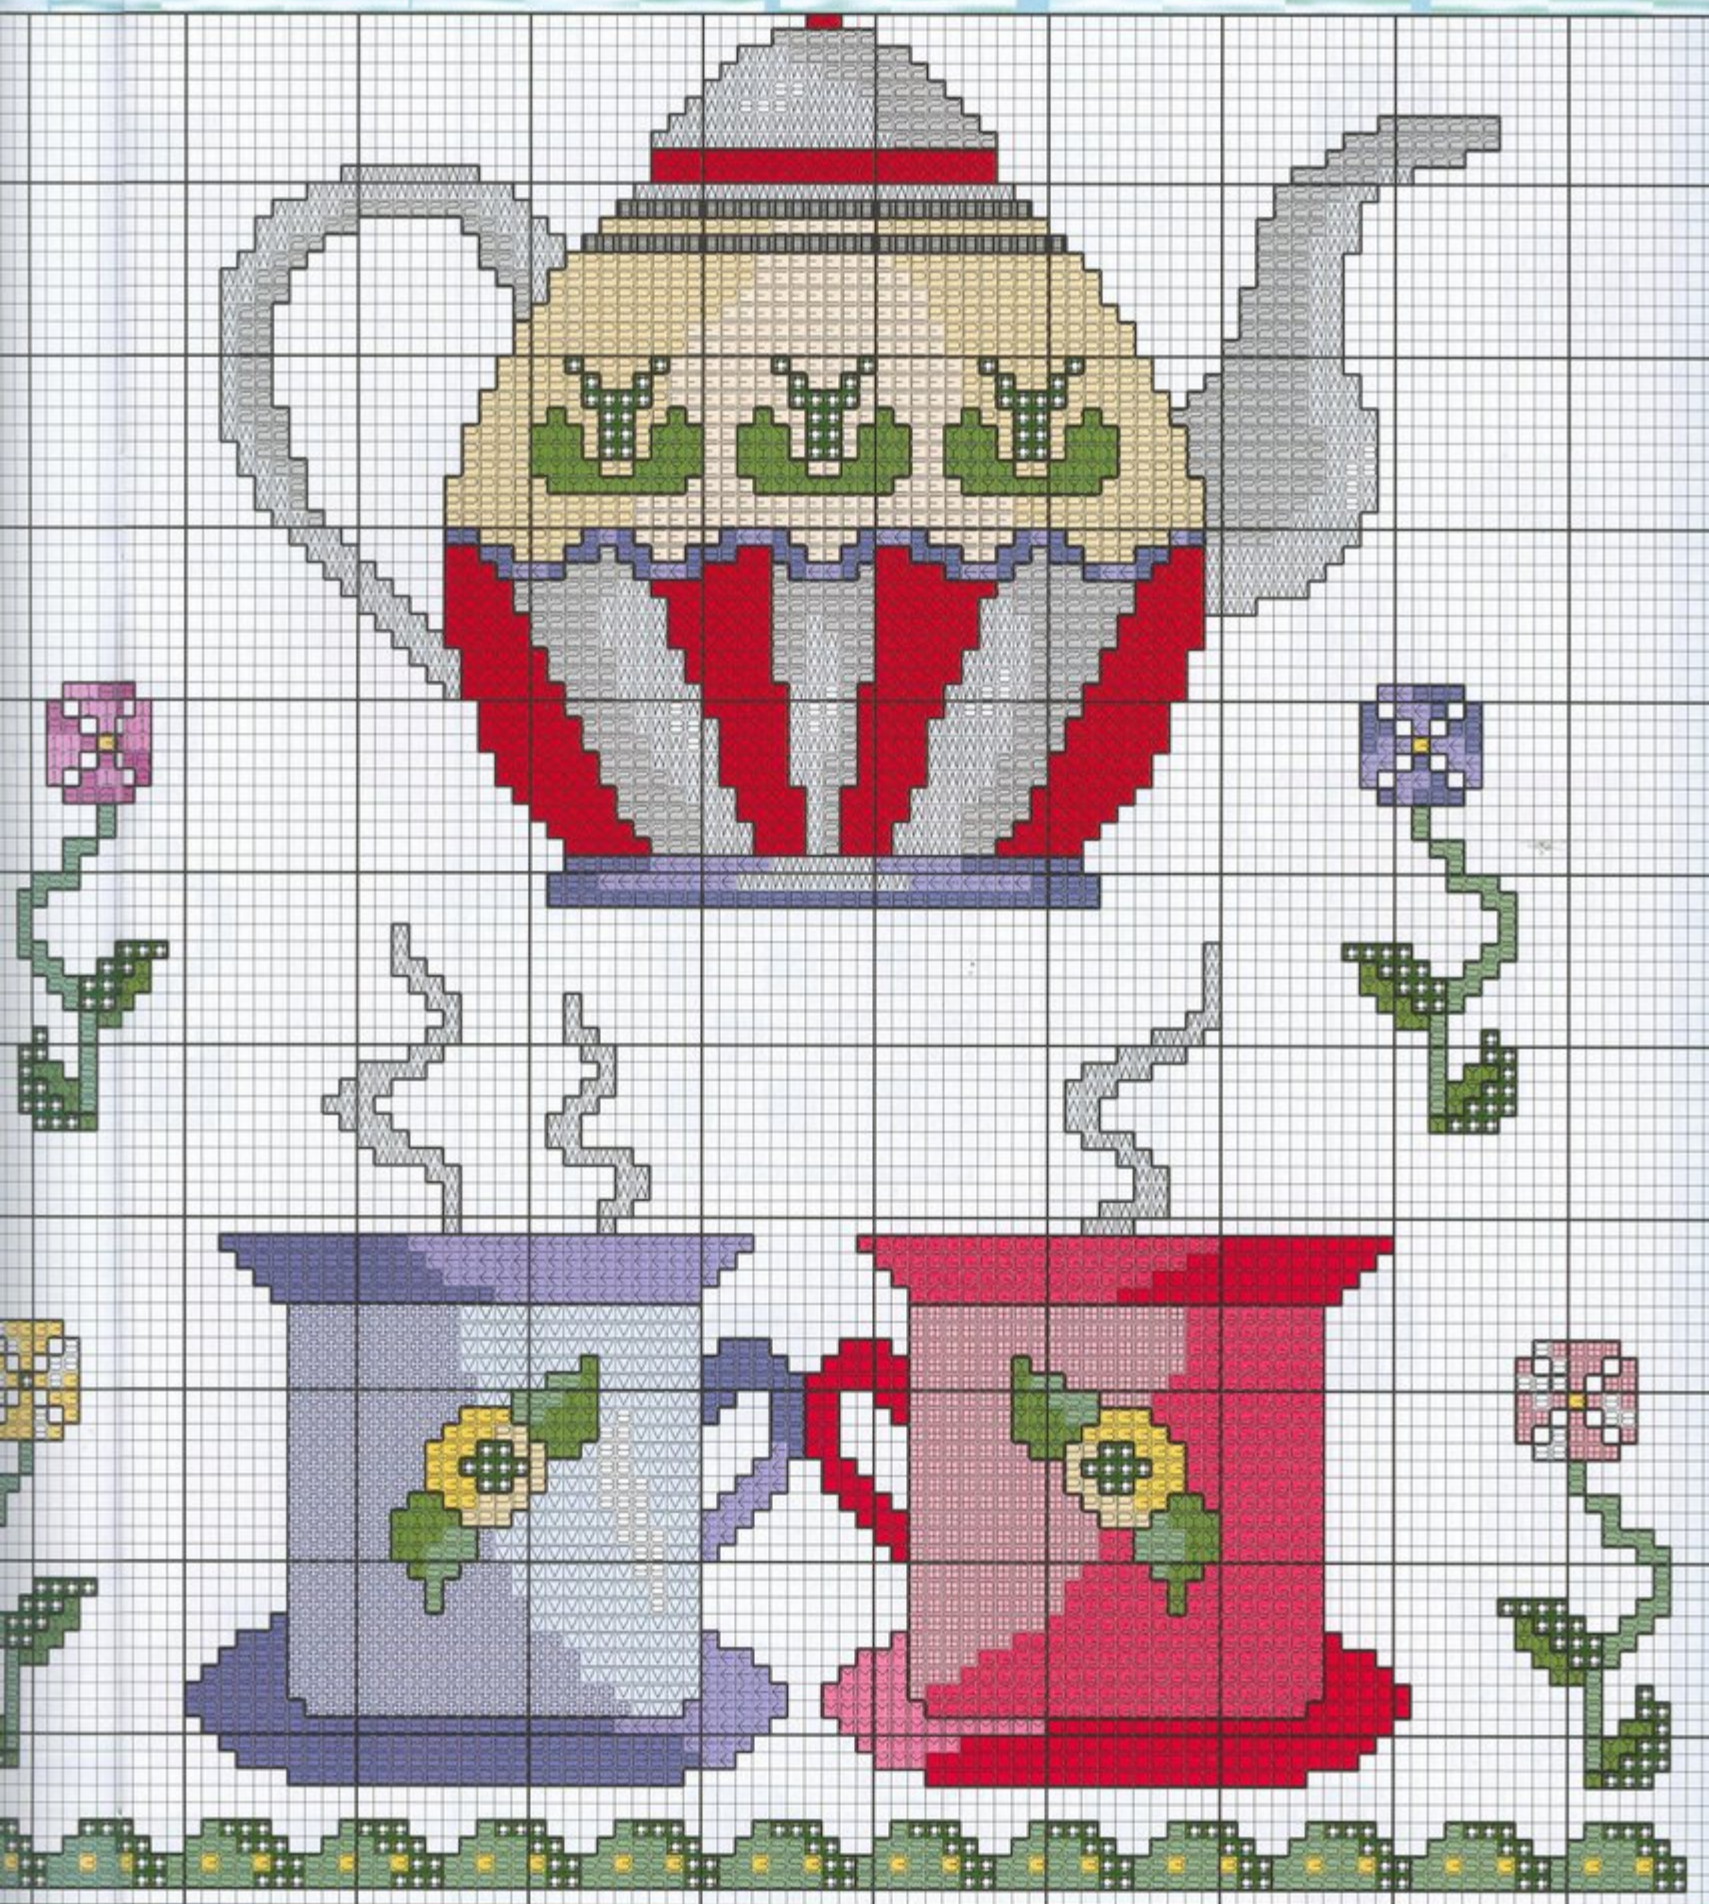

Ambientes en
**Punto
de
Cruz**

Publicación mensual - Nº 33 - 3,98 €
Portugal 3,38 €

**INICIALES
Y
MÁS**

Colores: DMC y Madeira

Blanco D 2401 M	164 D 1401 M	334 D 1004 M	415 D 1801 M	604 D 503 M	605 D 501 M	775 D 908 M	988 D 1411 M	3823 D 0111 M
209 D 803 M	210 D 802 M	437 D 2012 M	601 D 507 M	712 D 2101 M	738 D 2102 M	989 D 1410 M	3325 D 1002 M	3755 D 1003 M
211 D 801 M	318 D 1714 M	602 D 506 M	603 D 504 M	739 D 2109 M	762 D 1802 M	Pespunte: — 310 D Negro 2400 M		