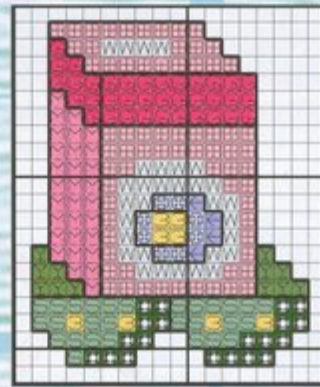

Ambientes en
**Punto
de
Cruz**

Publicación mensual - Nº 33 - 3,98 €
Portugal 3,38 €

**INICIALES
Y
MÁS**

Colores: DMC y Madeira

Blanco D 2401 M	164 D 1401 M	334 D 1004 M	415 D 1801 M	604 D 503 M	605 D 501 M	775 D 908 M	988 D 1411 M	3823 D 0111 M
209 D 803 M	210 D 802 M	437 D 2012 M	601 D 507 M	712 D 2101 M	738 D 2102 M	989 D 1410 M	3325 D 1002 M	3755 D 1003 M
211 D 801 M	318 D 1714 M	602 D 506 M	603 D 504 M	739 D 2109 M	762 D 1802 M	Pespunte: — 310 D Negro 2400 M		