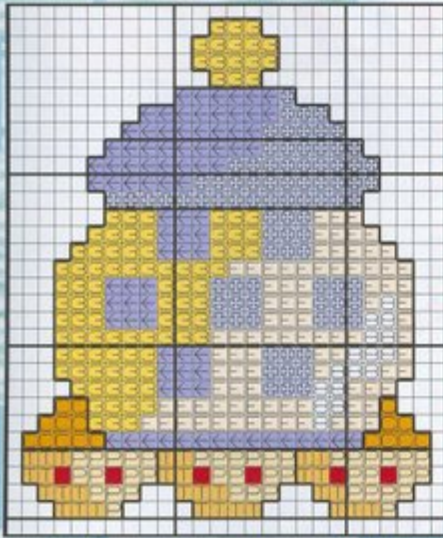

Ambientes en
**Punto
de
Cruz**

Publicación mensual - Nº 33 - 3,98 €
Portugal 3,38 €

**INICIALES
Y
MÁS**

Colores: DMC y Madeira

Blanco D 2401 M	164 D 1401 M	334 D 1004 M	415 D 1801 M	604 D 503 M	605 D 501 M	775 D 908 M	988 D 1411 M	3823 D 0111 M
209 D 803 M	210 D 802 M	437 D 2012 M	601 D 507 M	712 D 2101 M	738 D 2102 M	989 D 1410 M	3325 D 1002 M	3755 D 1003 M
211 D 801 M	318 D 1714 M	602 D 506 M	603 D 504 M	739 D 2109 M	762 D 1802 M	Pespunte: — 310 D Negro 2400 M		