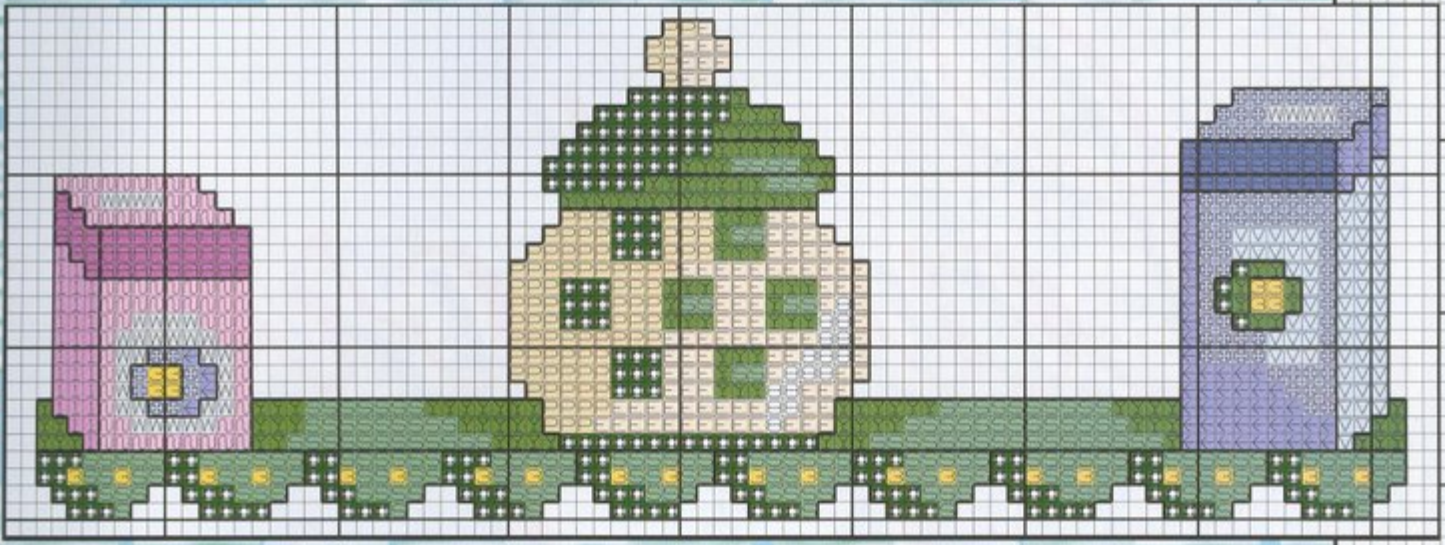

Ambientes en
**Punto
de
Cruz**

Publicación mensual - Nº 33 - 3,98 €
Portugal 3,38 €

**INICIALES
Y
MÁS**

Colores: DMC y Madeira

Blanco D 2401 M	164 D 1401 M	334 D 1004 M	415 D 1801 M	604 D 503 M	605 D 501 M	775 D 908 M	988 D 1411 M	3823 D 0111 M
209 D 803 M	210 D 802 M	437 D 2012 M	601 D 507 M	712 D 2101 M	738 D 2102 M	989 D 1410 M	3325 D 1002 M	3755 D 1003 M
211 D 801 M	318 D 1714 M	602 D 506 M	603 D 504 M	739 D 2109 M	762 D 1802 M	Pespunte: — 310 D Negro 2400 M		