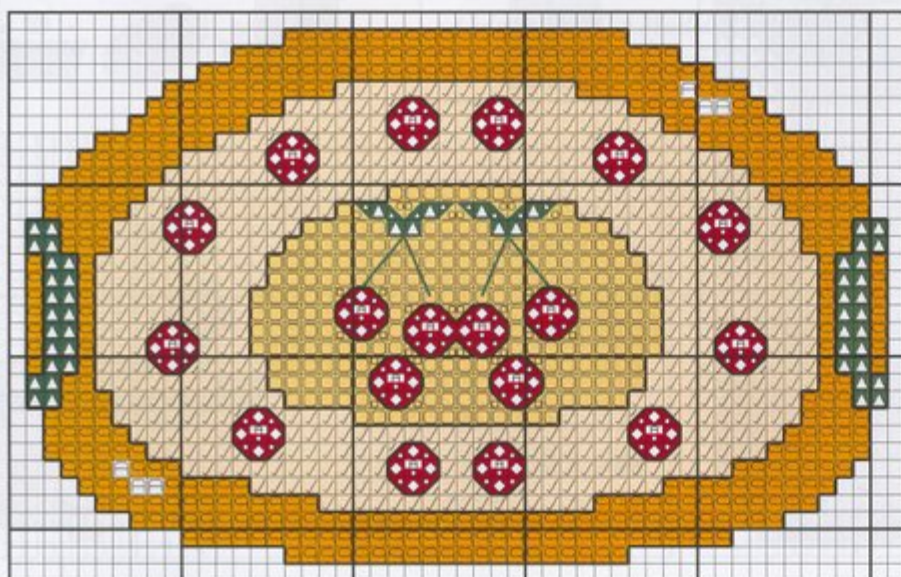

Colores DMC y Madeira :

Blanco D
 369 D
 502 D
 666 D
 2401 M
 1309 M
 1703 M
 510 M
 746 D
 762 D
 813 D
 3325 D
 2101 M
 1805 M
 3013 M
 1002 M
Pespunte: — 302 D   310 D Negro
1703 M   2401 M

Colores DMC y Madeira :

Blanco D
 502 D
 666 D
 2401 M
 1703 M
 510 M
 746 D
 2101 M
 3823 D
 3855 D
 2511 M
 2513 M
Pespunte: — 302 D   310 D Negro
1703 M   2401 M