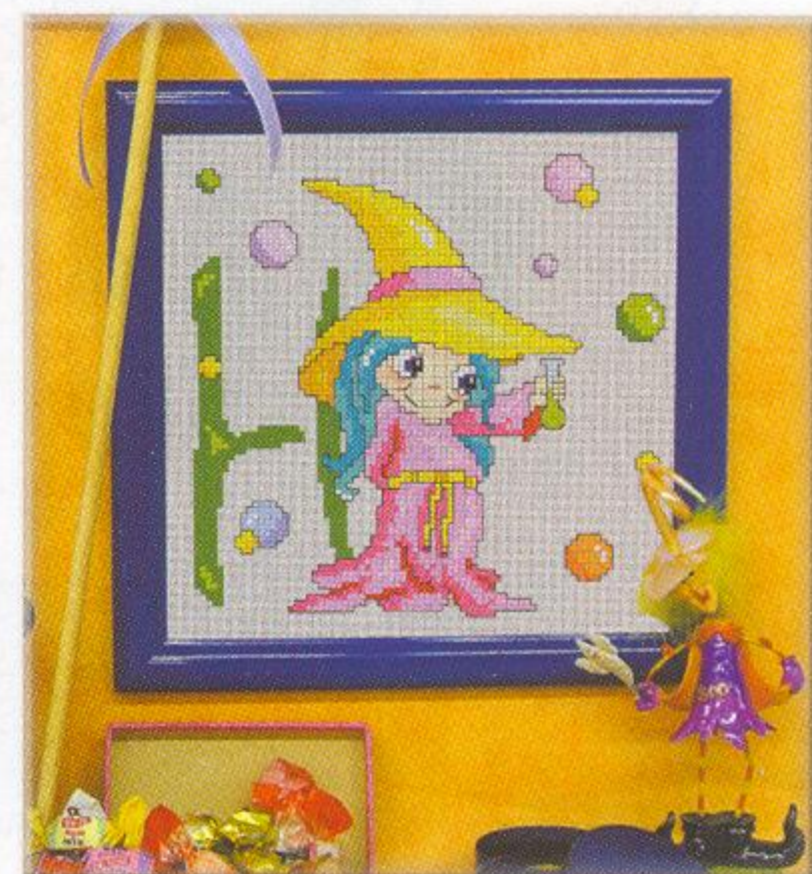

Editado por:
EDICIONES
FUENTE DE LA SALUD, S.L.

Director:
A. Fernandez

Directora de Arte:
Senda Domingo

Coordinación y Diseño:
Juan Manuel Lisedas

Redacción:
Marian Márquez y Raquel Simón

Diseño, ilustraciones, esquemas y estilismo:
Alicia Vicente, Beatriz Rodríguez y Concepción Martín

Redacción y Administración:
Telf.: 647 856 327
Apartado de correos nº 53
28600 NAVALCARNERO (Madrid)
fuentesalud@telefonica.net
info@ambientesenpuntodecruz.com

Colaboración ilustraciones:
Miguel Fernández, Rafa Martín y Patricia Ponce

Distribución España: DISPAÑA
General Perón, 27 - 7ª
Telf.: 91 417 95 30 • MADRID

Distribución Portugal:
JOHNSONS INT. NEWS

Depósito legal: M-15832-2001

IMPRESO EN ESPAÑA
PRINTED IN SPAIN
30/11/04

Todos los modelos, labores, fotografías, dibujos y textos son propiedad de **Ediciones Fuente de la Salud, S.L.** y queda prohibida su reproducción total o parcial por cualquier procedimiento mecánico, informático u otro similar, requiriendo para ello la autorización expresa de la editorial