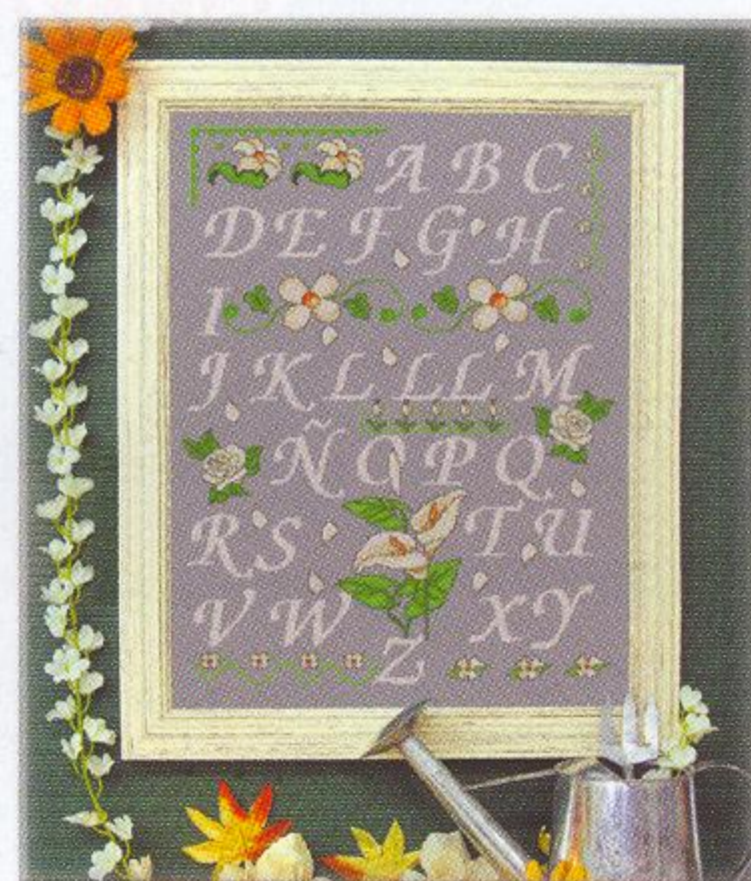

Editado por:
EDICIONES
FUENTE DE LA SALUD, S.L.

Director:
A. Fernandez

Directora de Arte:
Senda Domingo

Coordinación y Diseño:
Juan Manuel Lisedas

Redacción:
Marian Márquez y Raquel Simón

Diseño, ilustraciones, esquemas y estilismo:
Alicia Vicente, Beatriz Rodríguez y Concepción Martín

Redacción y Administración:
Telf.: 647 856 327
Apartado de correos nº 53
28600 NAVALCARNERO (Madrid)
fuentesalud@telefonica.net
info@ambientesenpuntodecruz.com

Colaboración ilustraciones:
Miguel Fernández, Rafa Martín y Patricia Ponce

Distribución España: DISPAÑA
General Perón, 27 - 7ª
Telf.: 91 417 95 30 • MADRID

Distribución Portugal:
JOHNSONS INT. NEWS

Depósito legal: M-15832-2001

IMPRESO EN ESPAÑA
PRINTED IN SPAIN
30/11/04

Todos los modelos, labores, fotografías, dibujos y textos son propiedad de **Ediciones Fuente de la Salud, S.L.** y queda prohibida su reproducción total o parcial por cualquier procedimiento mecánico, informático u otro similar, requiriendo para ello la autorización expresa de la editorial