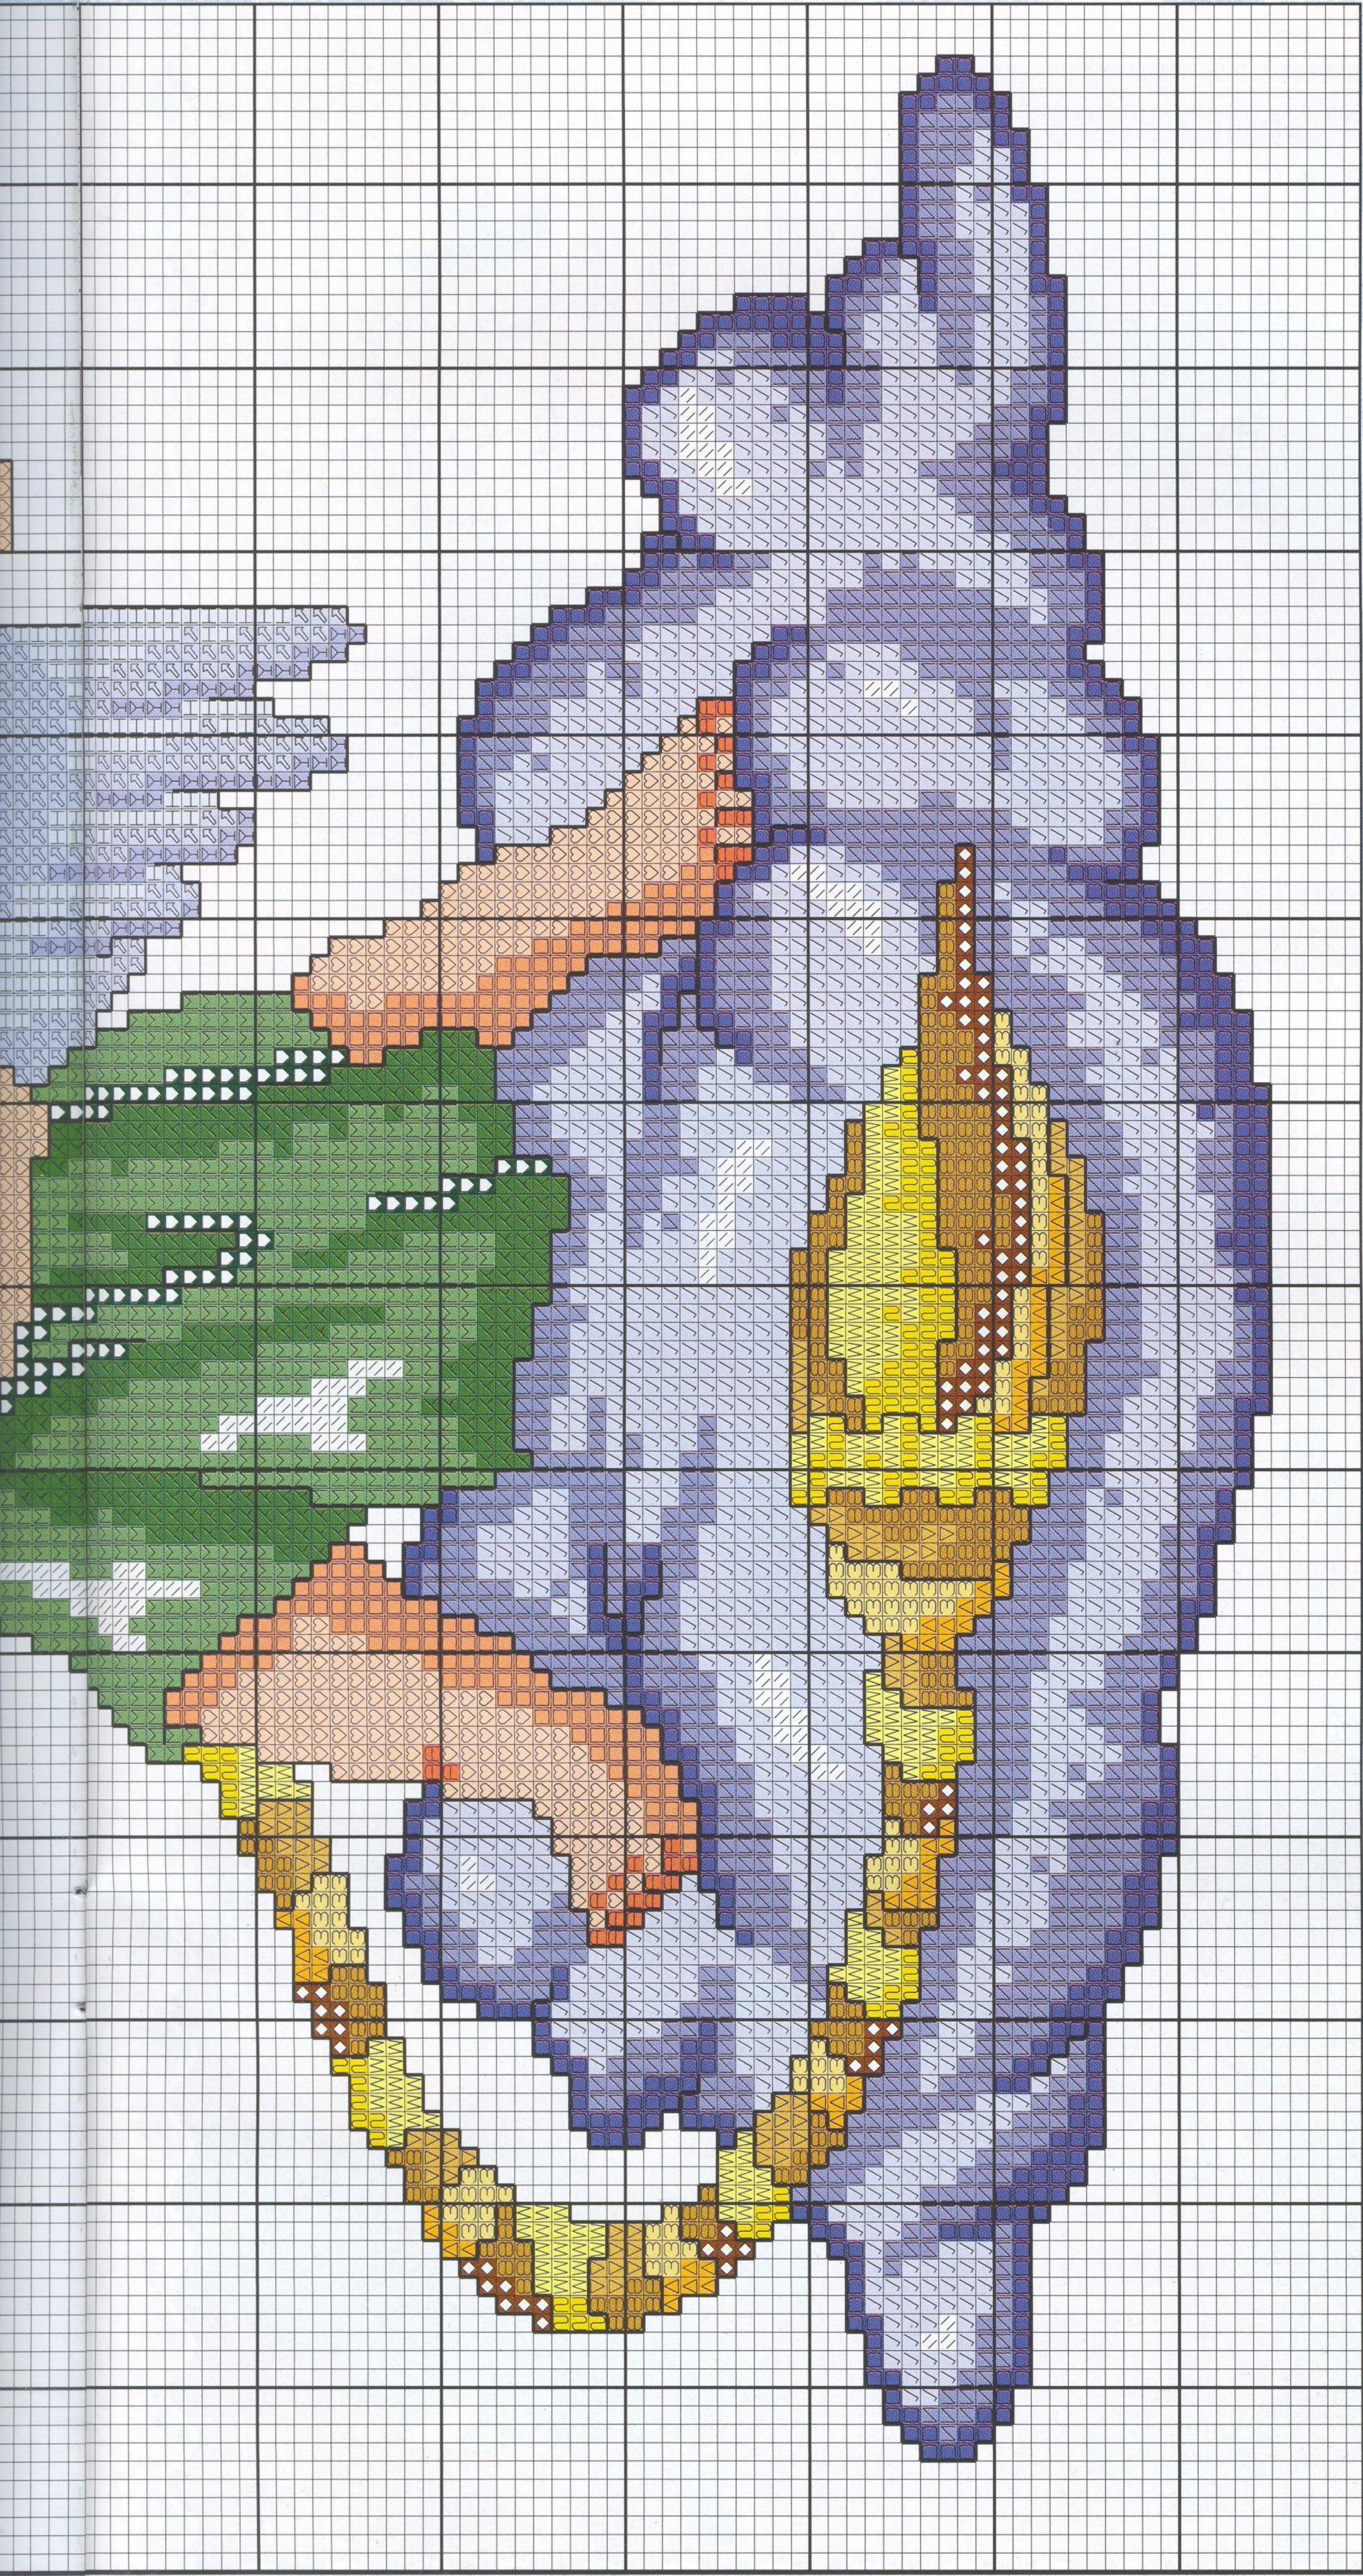

Colores DMC y Madeira :

	Blanco <i>D</i> 2401 <i>M</i>		350 <i>D</i> 214 <i>M</i>		352 <i>D</i> 405 <i>M</i>		434 <i>D</i> 2008 <i>M</i>		437 <i>D</i> 2012 <i>M</i>		445 <i>D</i> 103 <i>M</i>		797 <i>D</i> 912 <i>M</i>		799 <i>D</i> 910 <i>M</i>		801 <i>D</i> 2007 <i>M</i>		909 <i>D</i> 1302 <i>M</i>		913 <i>D</i> 1211 <i>M</i>
	310 <i>D</i> 2400 <i>M</i>		351 <i>D</i> 406 <i>M</i>		353 <i>D</i> 404 <i>M</i>		436 <i>D</i> 2010 <i>M</i>		444 <i>D</i> 106 <i>M</i>		444 <i>D</i> 106 <i>M</i>		798 <i>D</i> 911 <i>M</i>		800 <i>D</i> 909 <i>M</i>		817 <i>D</i> 211 <i>M</i>		911 <i>D</i> 1214 <i>M</i>		3325 <i>D</i> 1002 <i>M</i>
	3755 <i>D</i> 1003 <i>M</i>		3823 <i>D</i> 2511 <i>M</i>		3853 <i>D</i> 2301 <i>M</i>		3854 <i>D</i> 2513 <i>M</i>		3756 <i>D</i> 1001 <i>M</i>		3756 <i>D</i> 1001 <i>M</i>		310 <i>D</i> 2400 <i>M</i>		310 <i>D</i> 2400 <i>M</i>		310 <i>D</i> 2400 <i>M</i>		310 <i>D</i> 2400 <i>M</i>		310 <i>D</i> 2400 <i>M</i>

Pespunte: — Negro