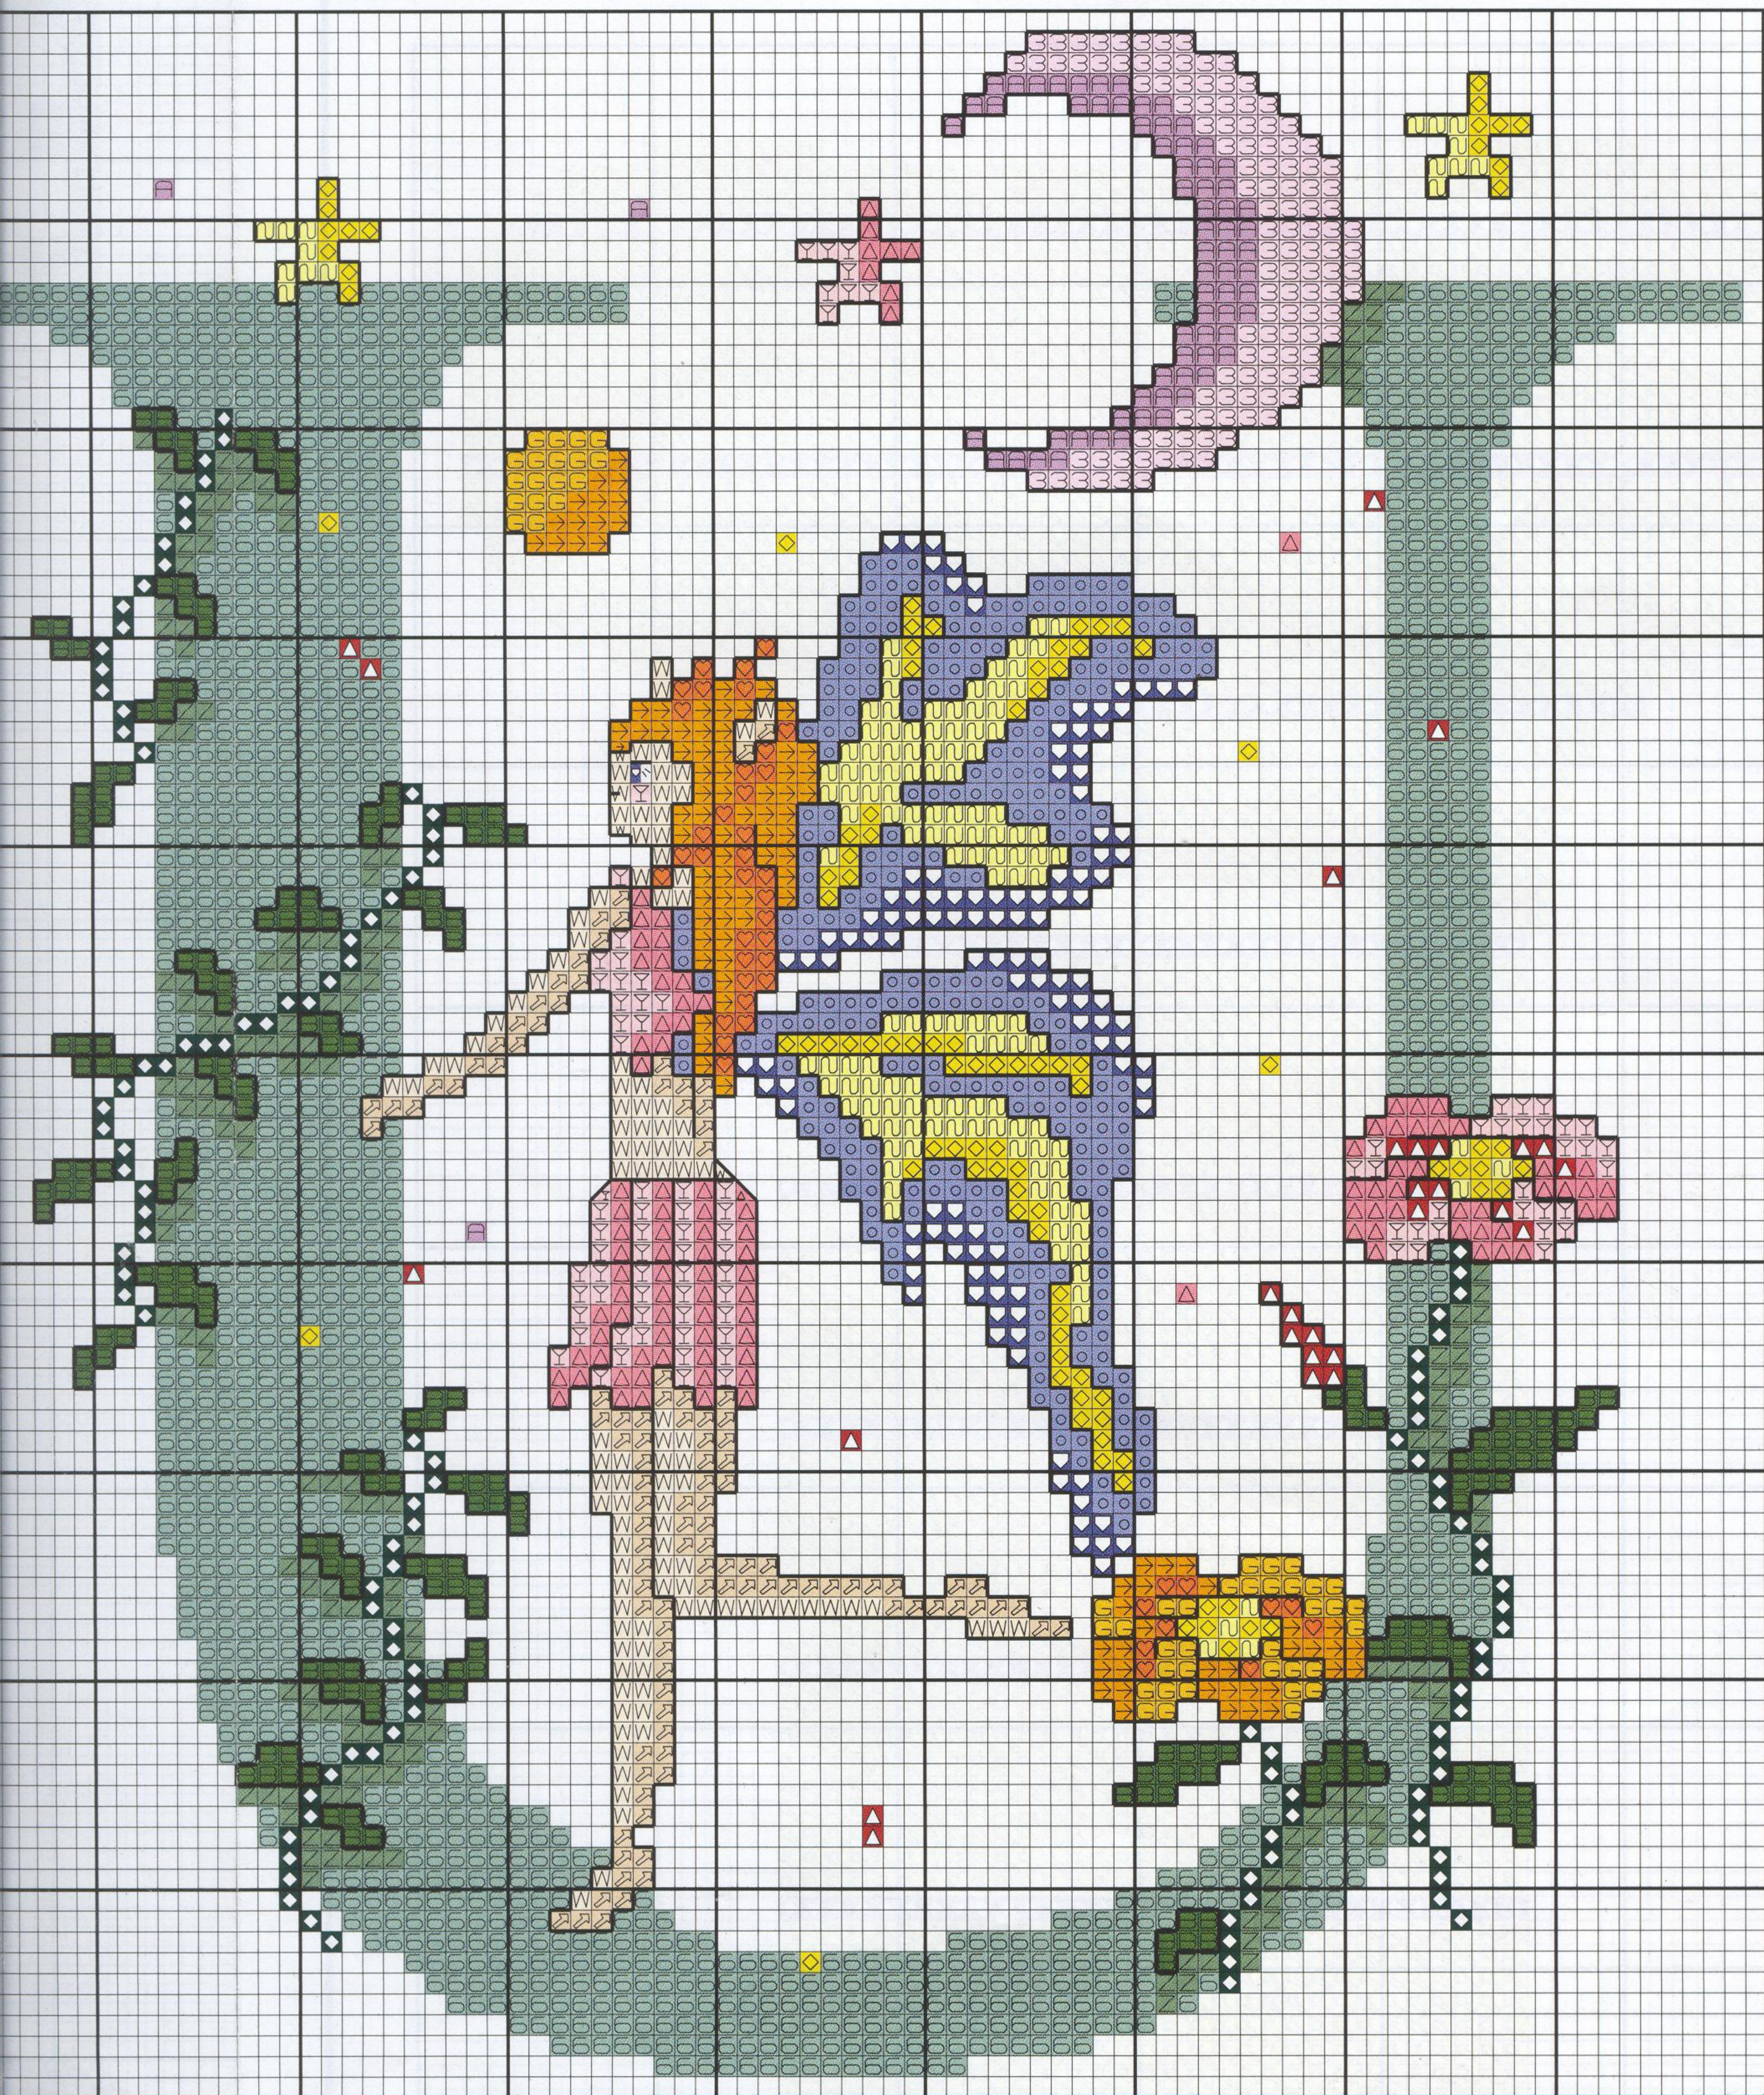

Un universo

Colores DMC y Madeira:

BlancoD
2401 M

702 D
1305 M

445 D
103 M

970 D
204 M

211 D
801 M

799 D
910 M

605 D
503 M

WW 3770 D
WW 2308 M

164 D
1401 M

741 D
201 M

600 D
507 M

972 D
107 M

444 D
105 M

945 D
2309 M

699 D
1303 M

209 D
711 M

798 D
911 M

603 D
505 M

989 D
1402 M

Pespunte:
310 D

— 2400 M

Negro