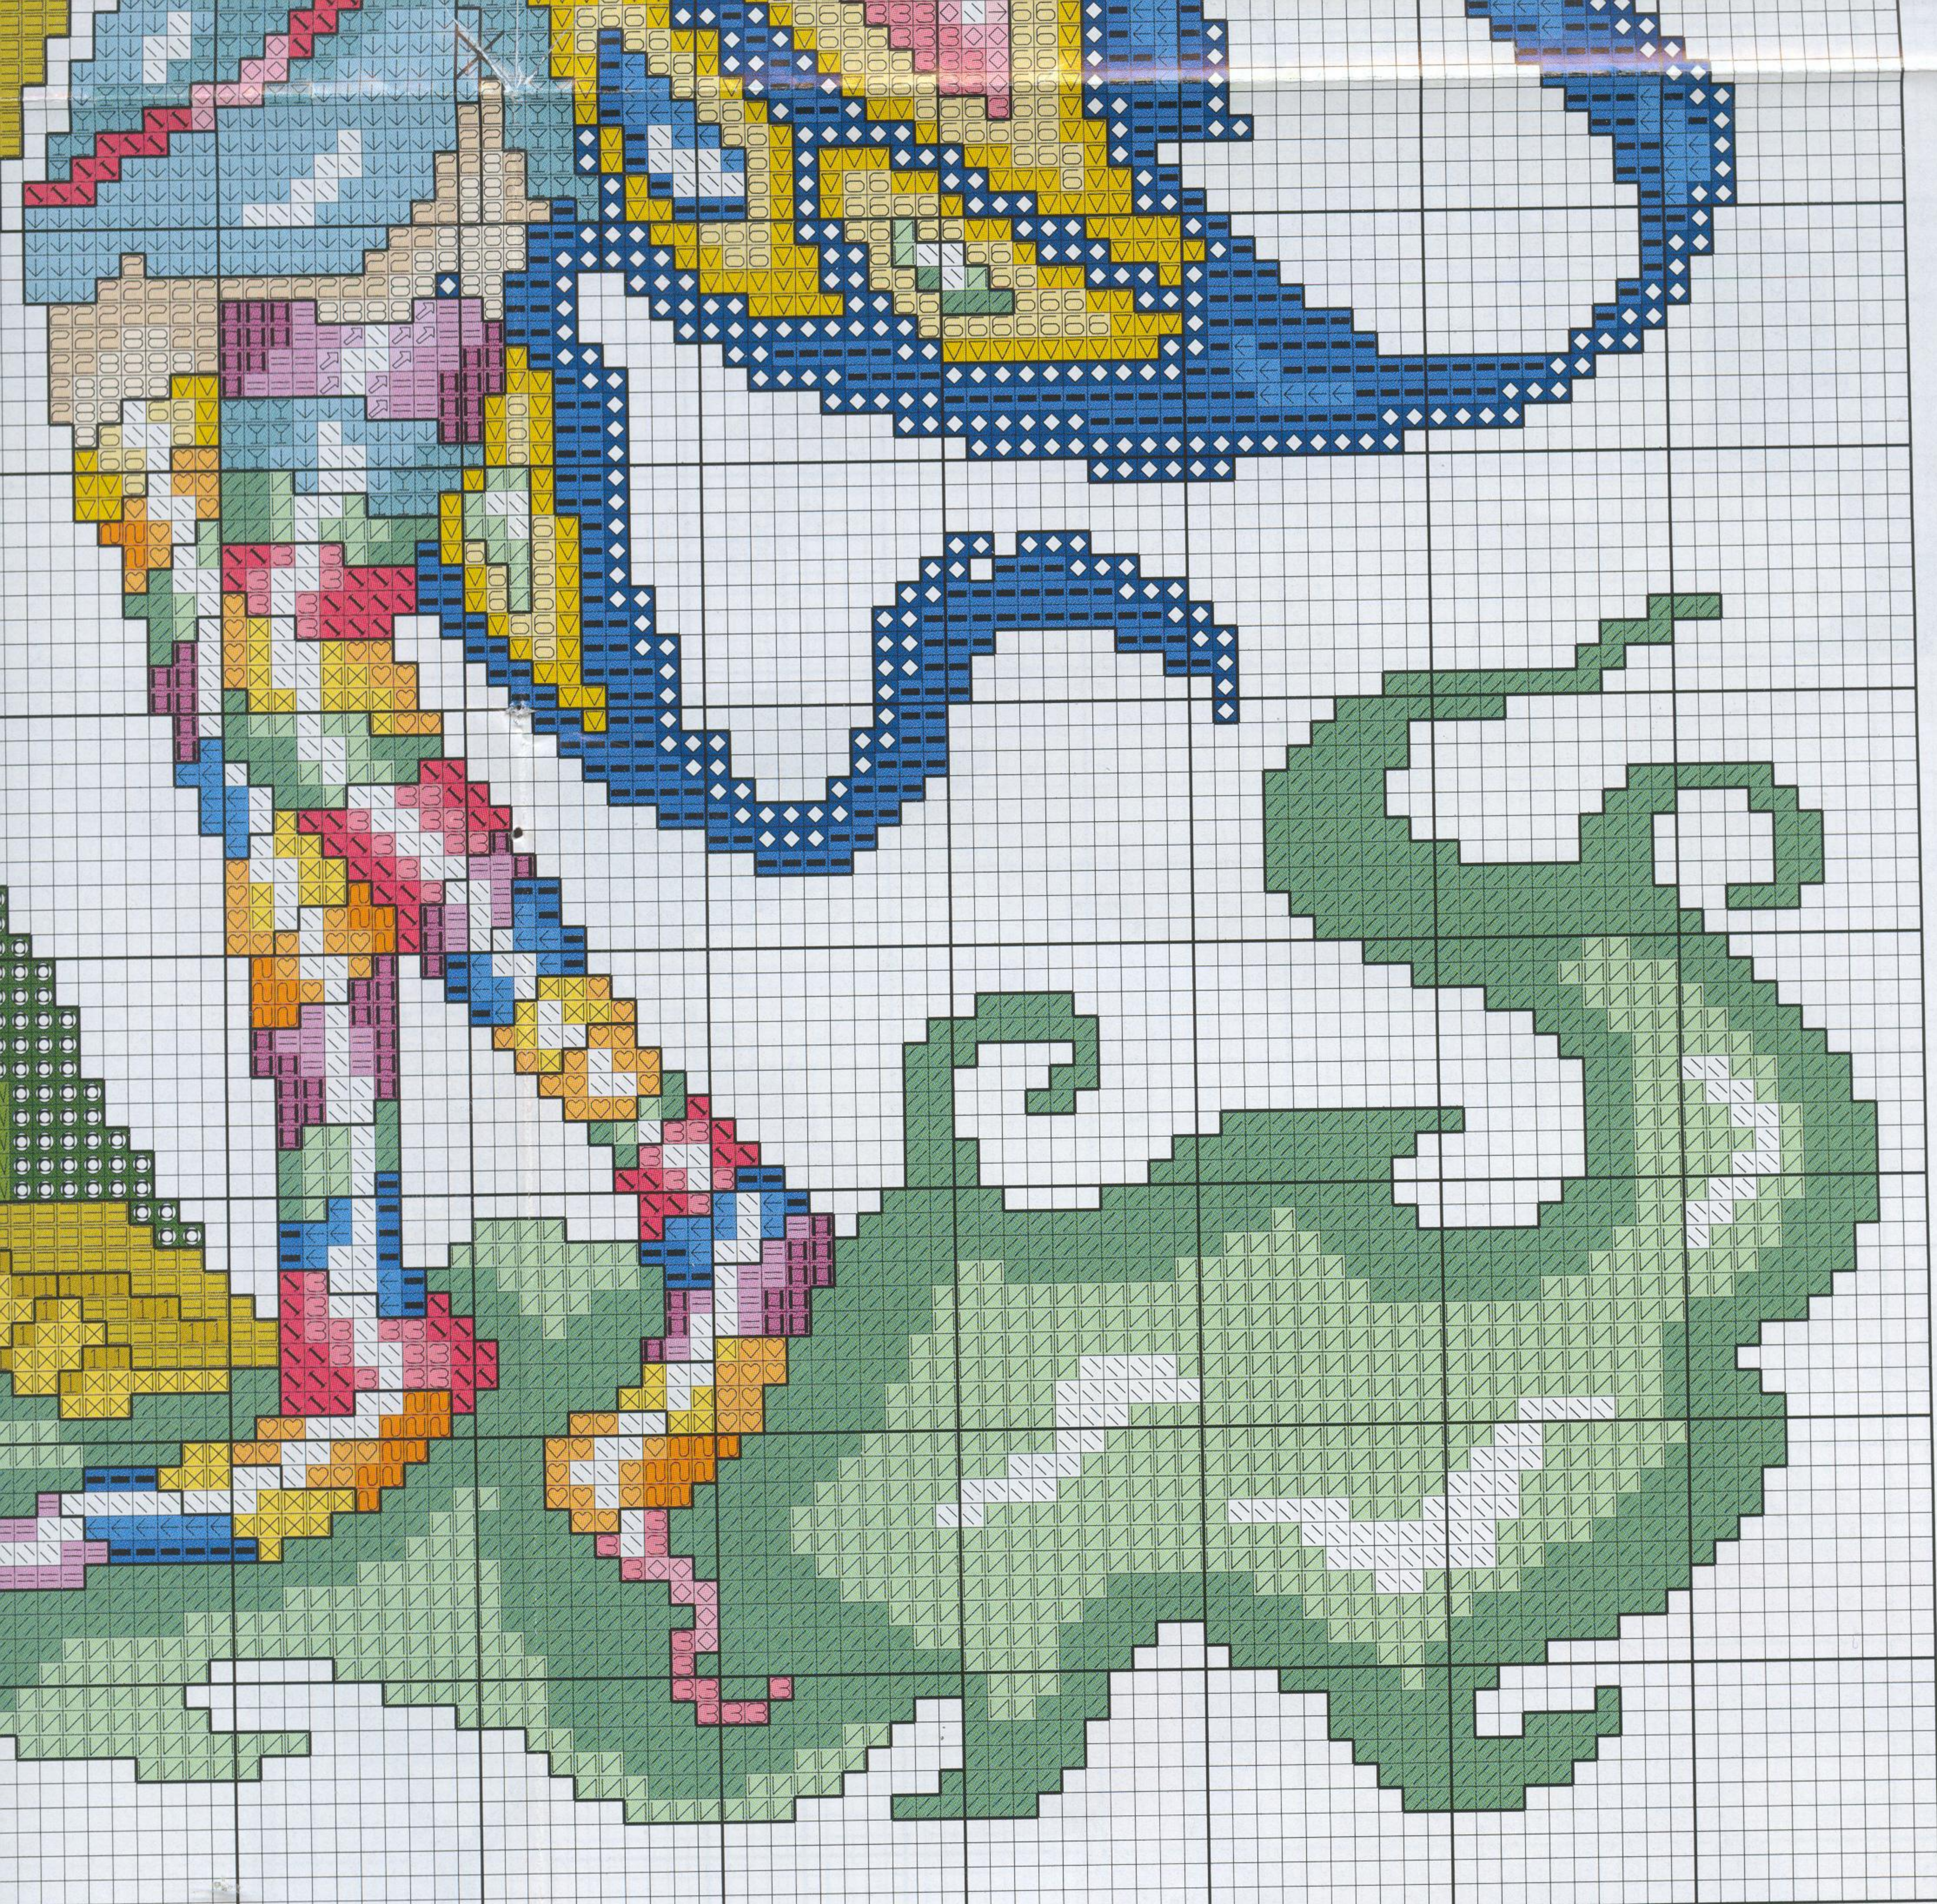

Zambullidas en un mar de letras y flores

Materiales:

Para esta labor se ha empleado 36 cm. de ancho x 47 cm. de largo aprox. de tela Aida gris. Borda los colores oscuros con tres hebras y los más claros con dos, siguiendo el gráfico.

**Esquema
en el
desplegable**

Colores DMC y Madeira :

| | | | | | | | | | | | | | |
|--|---|---|--------------------------------|---|--------------------------------|--|--------------------------------|---|--------------------------------|---|--------------------------------|---|-------------------------------|
|  | <i>Blanco</i> D 2401 M |  | 166 D 1502 M |  | 211 D 801 M |  | 553 D 711 M |  | 602 D 505 M |  | 604 D 503 M |  | 740 D 205 M |
|  | 165 D 1414 M |  | 210 D 802 M |  | 310 D 2400 M |  | 554 D 710 M |  | 603 D 504 M |  | 605 D 502 M |  | 742 D 202 M |
|  | 996 D 1103 M |  | 3819 D 1501 M |  | 3843 D 1102 M |  | 3855 D 2513 M |  | 3823 D 1512 M |  | 3770 D 2308 M |  | 964 D 1112 M |