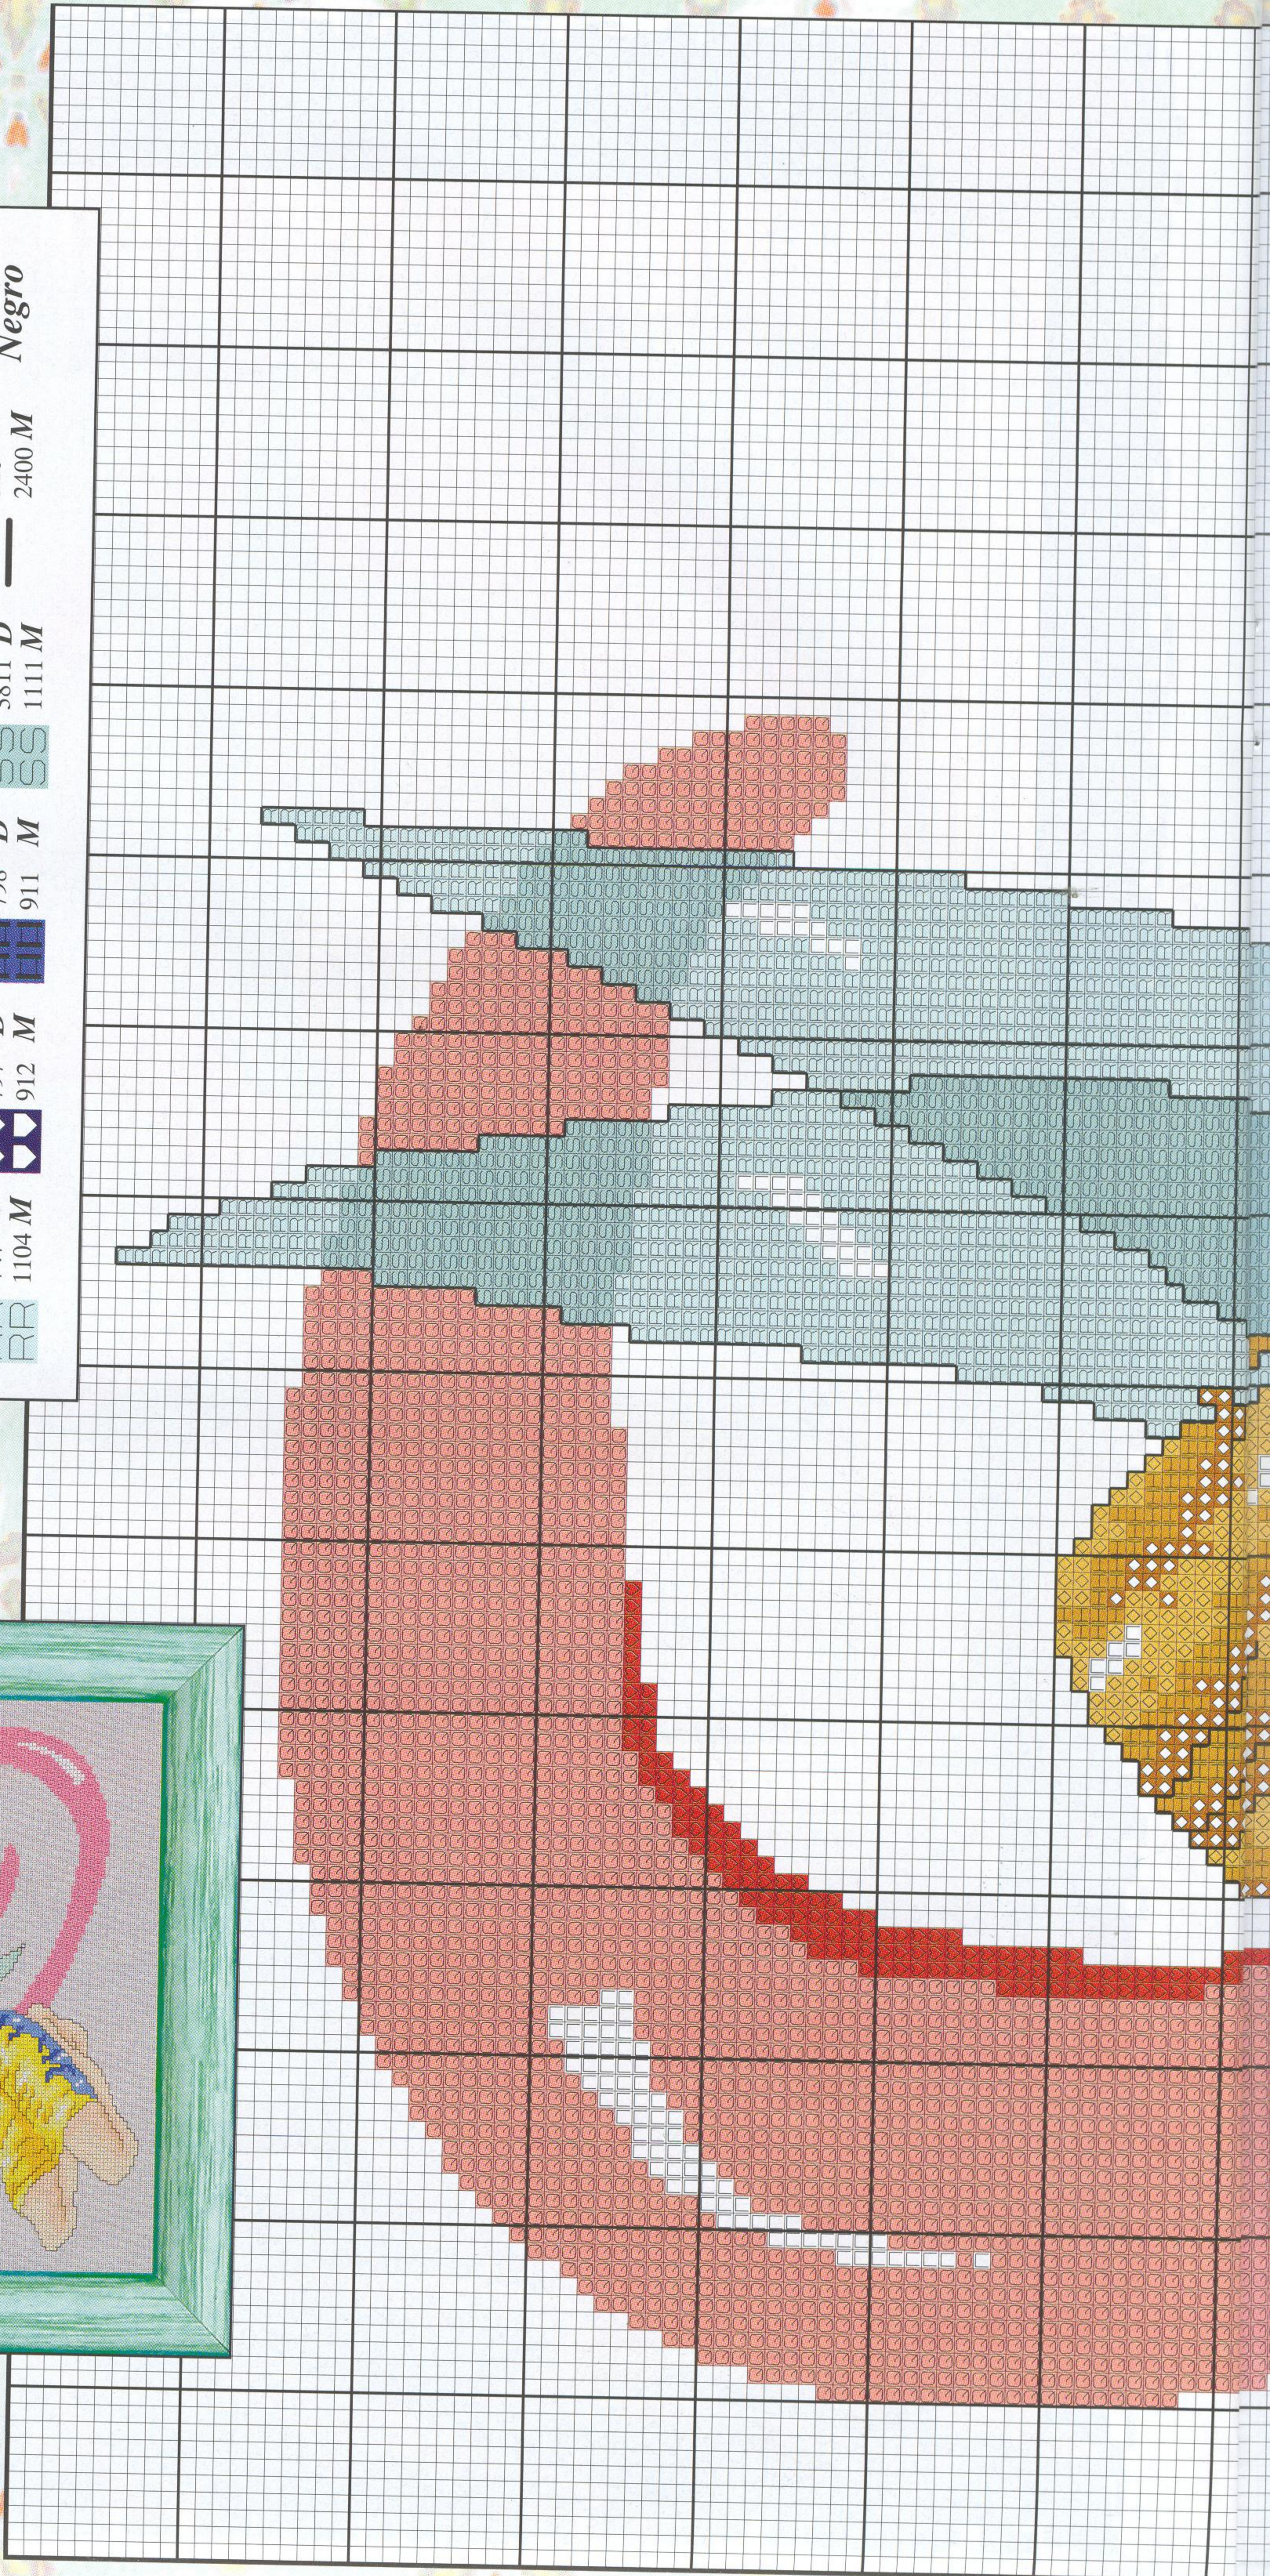

Colores DMC y Madeira :

Blanco D 2401 M	310 D 2400 M	407 D 2312 M	799 D 910 M	945 D 2305 M	3078 D 102 M
435 D 2010 M	436 D 2011 M	437 D 2012 M	3350 D 604 M	3733 D 605 M	3770 D 2314 M
597 D 1110 M	725 D 108 M	726 D 109 M	3774 D 2308 M	310 D 2400 M	Negro
747 D 1104 M	797 D 912 M	798 D 911 M	3811 D 1111 M		

Pespunte :