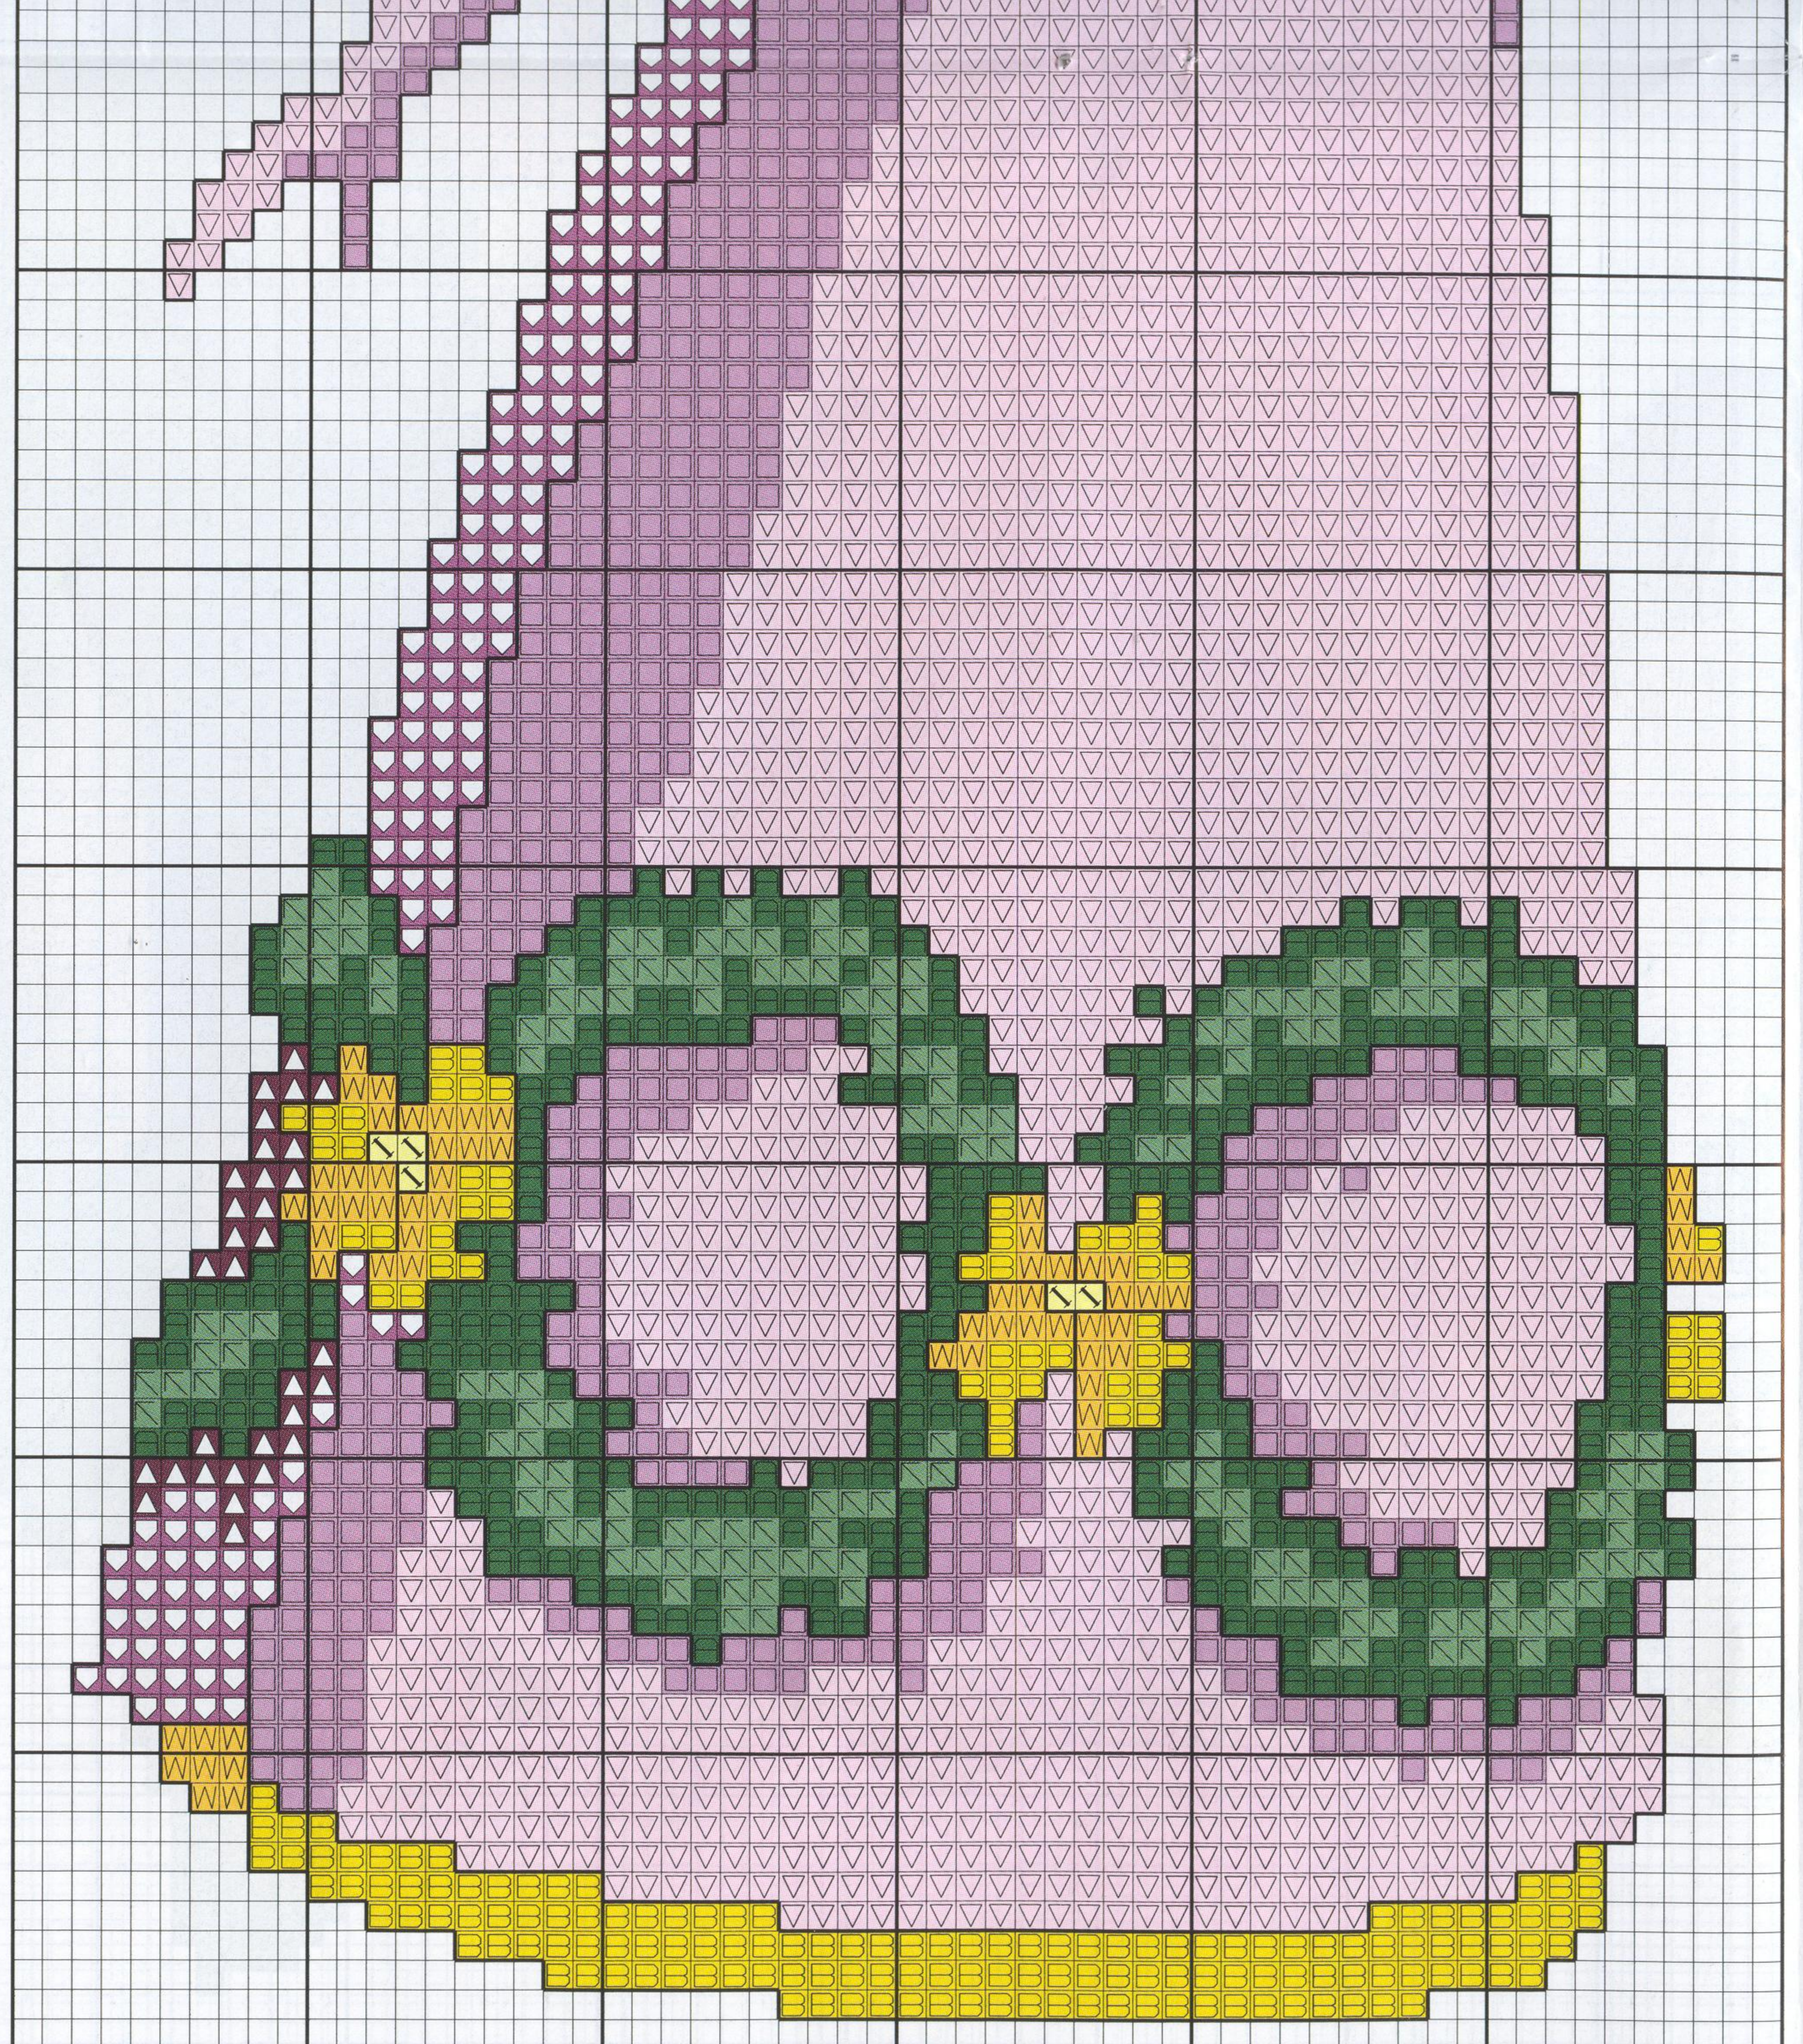

la manera que más te
guste, te recordamos
que fueron publicadas
desde el n° 23 hasta
el n° 30

Colores DMC y Madeira:

Blanco <i>D</i> 2401 <i>M</i>	208 <i>D</i> 804 <i>M</i>	209 <i>D</i> 803 <i>M</i>
211 <i>D</i> 801 <i>M</i>	310 <i>D</i> 2400 <i>M</i>	327 <i>D</i> 508 <i>M</i>
444 <i>D</i> 106 <i>M</i>	676 <i>D</i> 2208 <i>M</i>	727 <i>D</i> 110 <i>M</i>
728 <i>D</i> 2210 <i>M</i>	798 <i>D</i> 911 <i>M</i>	911 <i>D</i> 1214 <i>M</i>
913 <i>D</i> 1212 <i>M</i>	945 <i>D</i> 2313 <i>M</i>	948 <i>D</i> 306 <i>M</i>
951 <i>D</i> 2308 <i>M</i>	3801 <i>D</i> 411 <i>M</i>	3852 <i>D</i> 2509 <i>M</i>

Pespunte : — 310 *D*
2400 *M* Negro