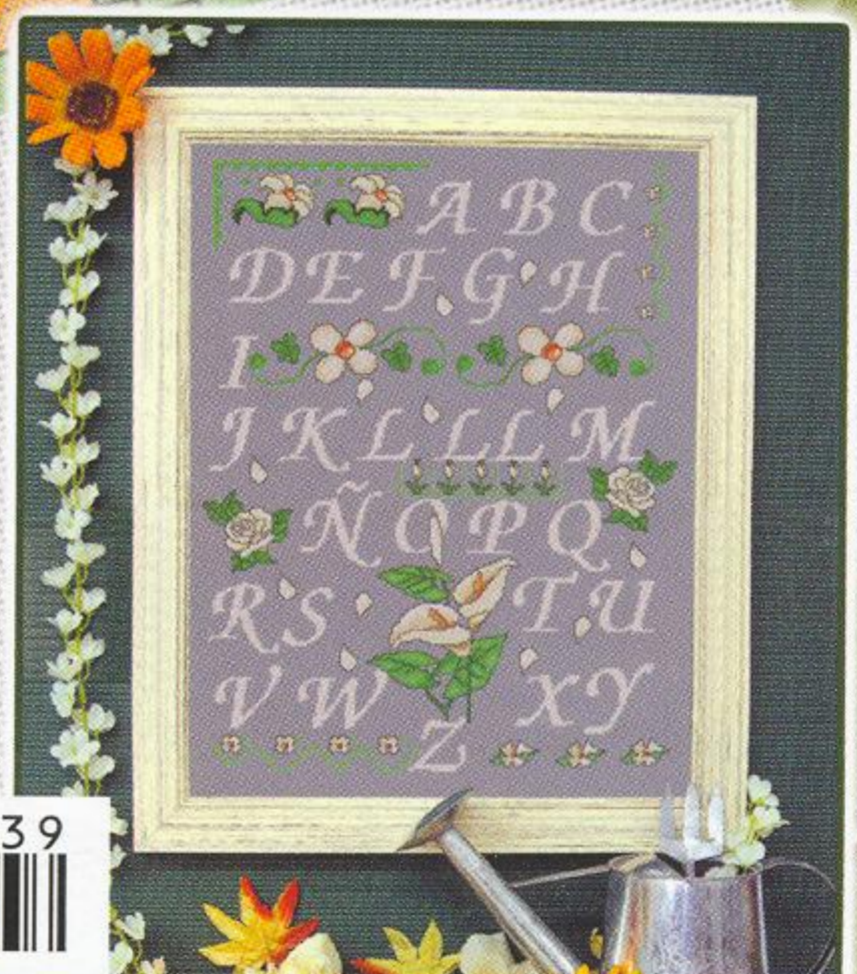

Ambientes en
**Punto
de
Cruz**

Publicación mensual - Nº 39 - 3,58 €
Portugal 3,58 €

**INICIALES
Y MÁS...**

Ya en tu kiosco

Ambientes en Punto de Cruz nº 39

Sumaria

La niñez y adolescencia de las hadas 4 - 7
 Angelillos del zodiaco 8 - 11
 ¿Cómo aprender brujería sin parar de jugar? 12 - 17
 En Blanco y Negro 18 - 21
 Encantadoras hadas posando entre iniciales 22 - 31
 Zambullidas en un mar de letras y flores 32 - 33