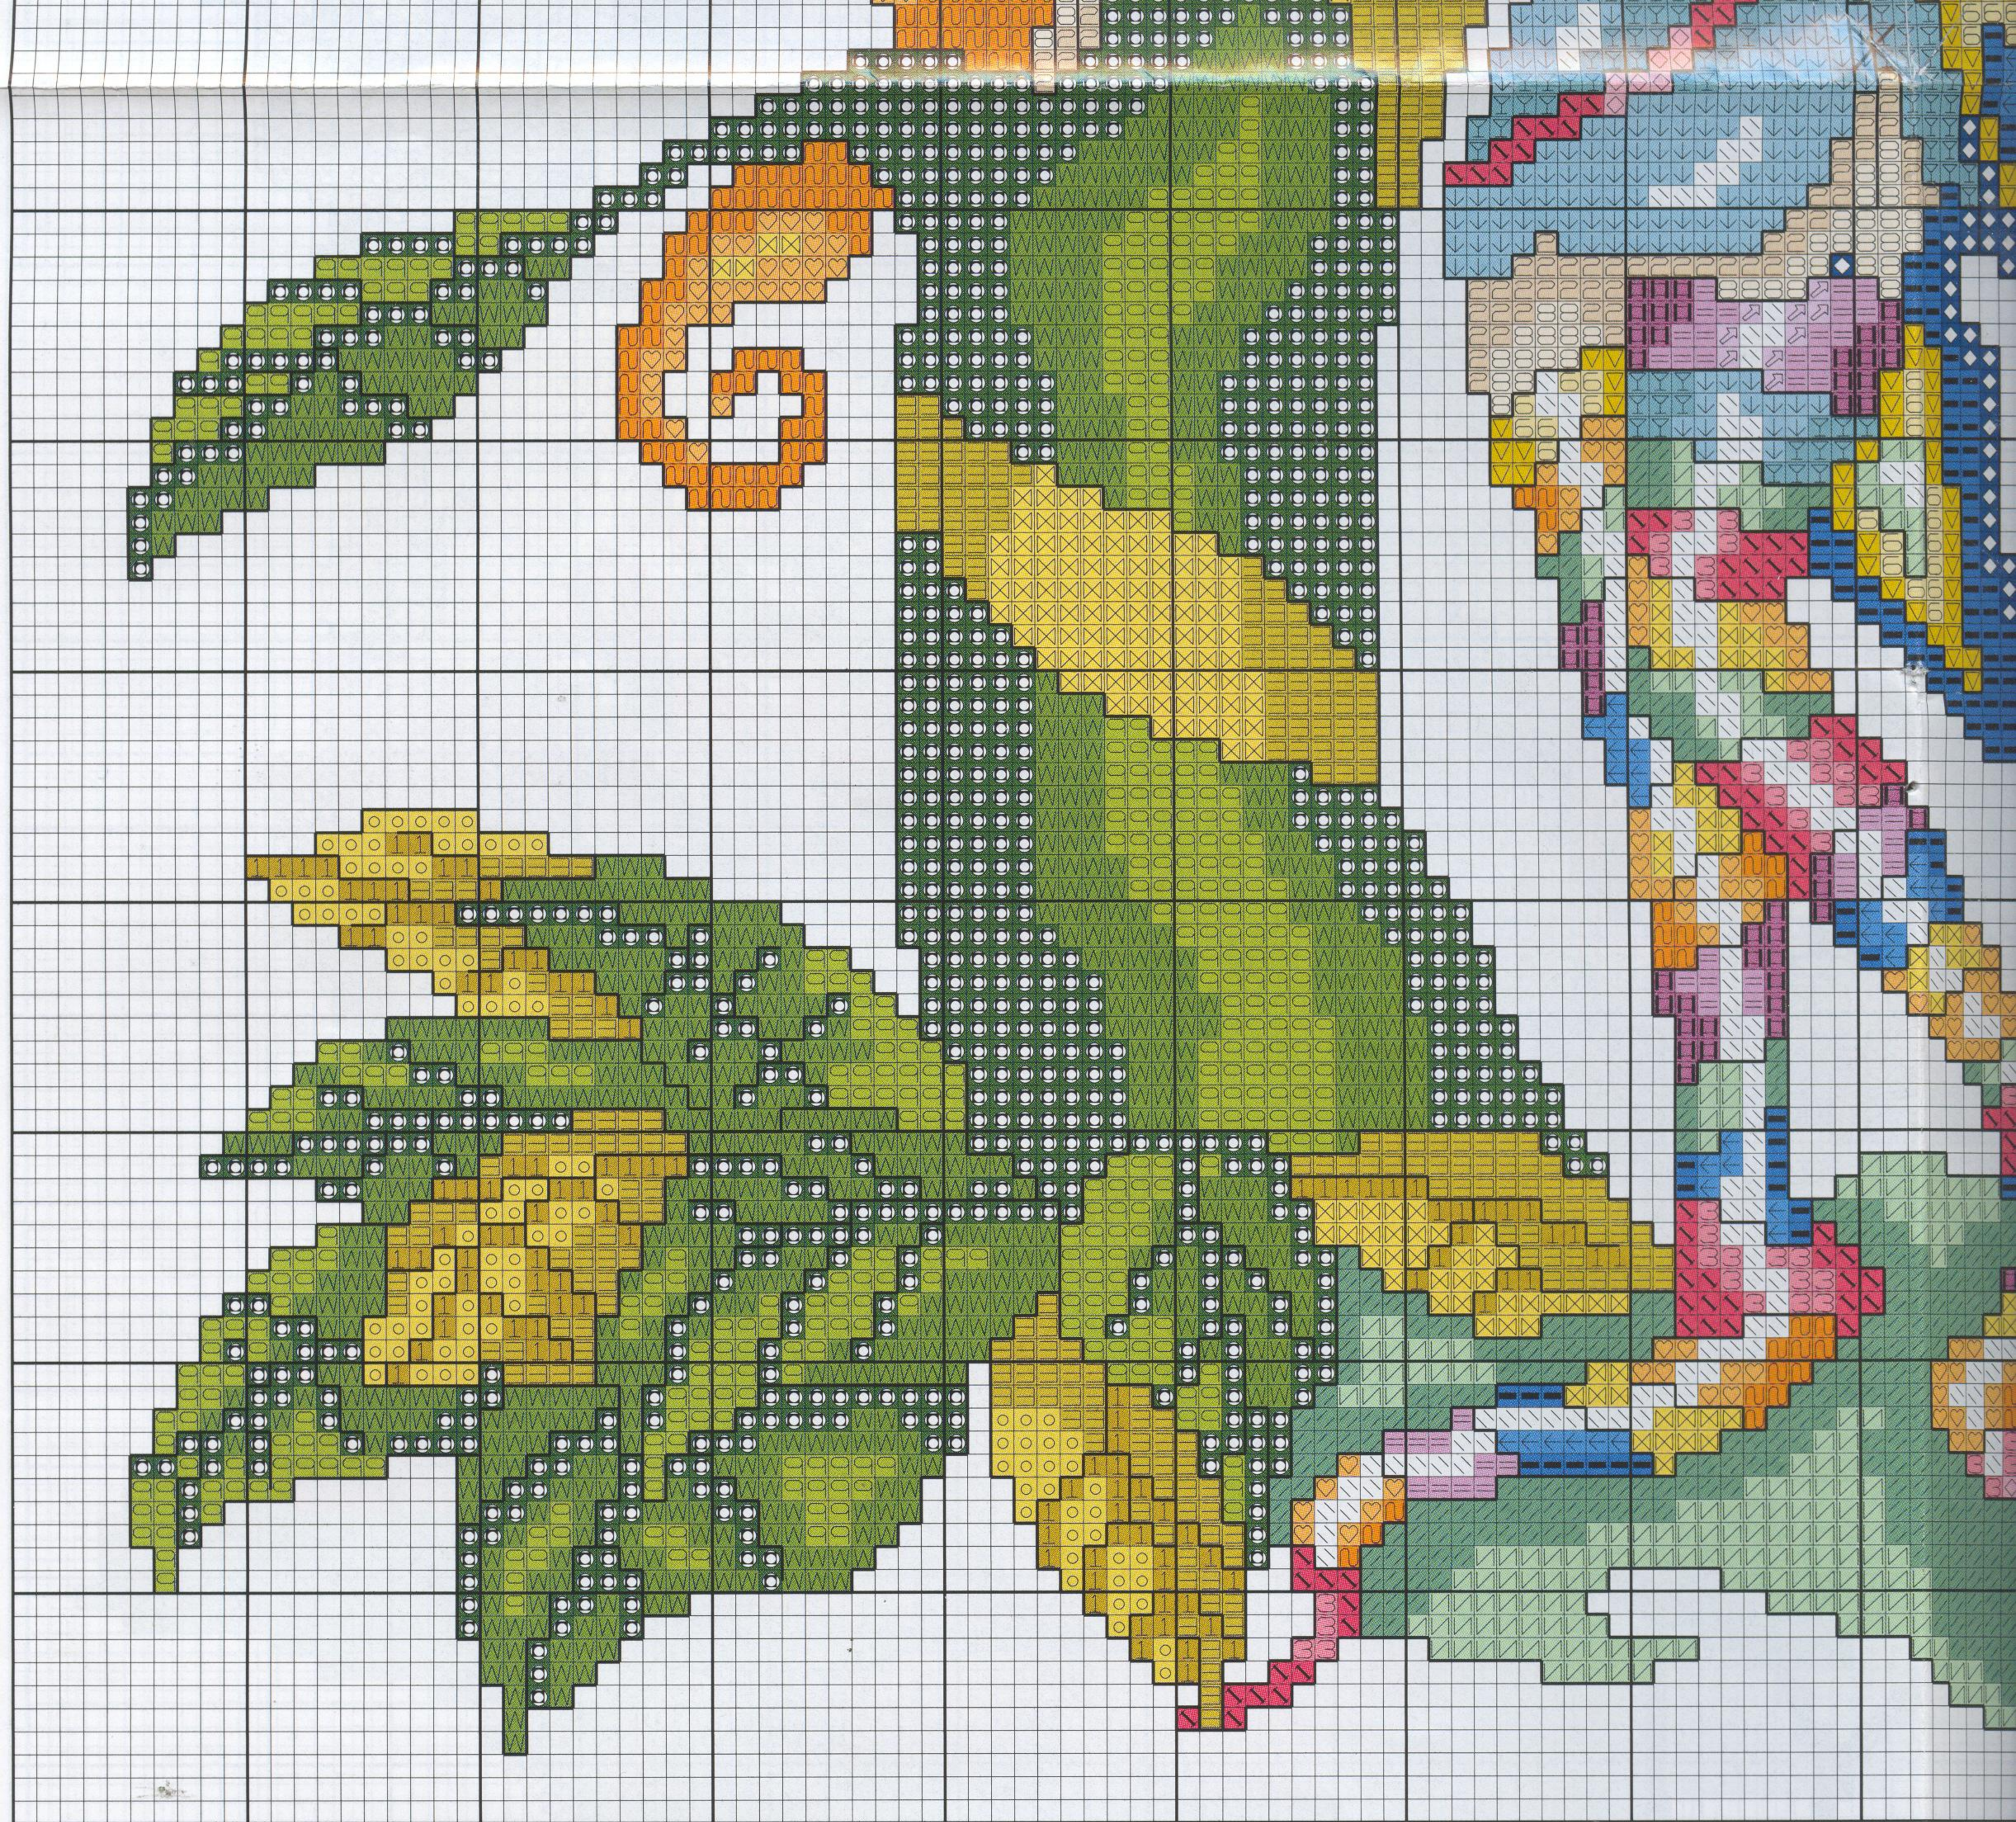

Colores DMC y Madeira :

	<i>Blanco</i> D 2401 M		166 D 1502 M		211 D 801 M		553 D 711 M		602 D 505 M		604 D 503 M		740 D 205 M
	165 D 1414 M		210 D 802 M		310 D 2400 M		554 D 710 M		603 D 504 M		605 D 502 M		742 D 202 M
	996 D 1103 M		3819 D 1501 M		3843 D 1102 M		3855 D 2513 M		3823 D 1512 M		3770 D 2308 M		964 D 1112 M