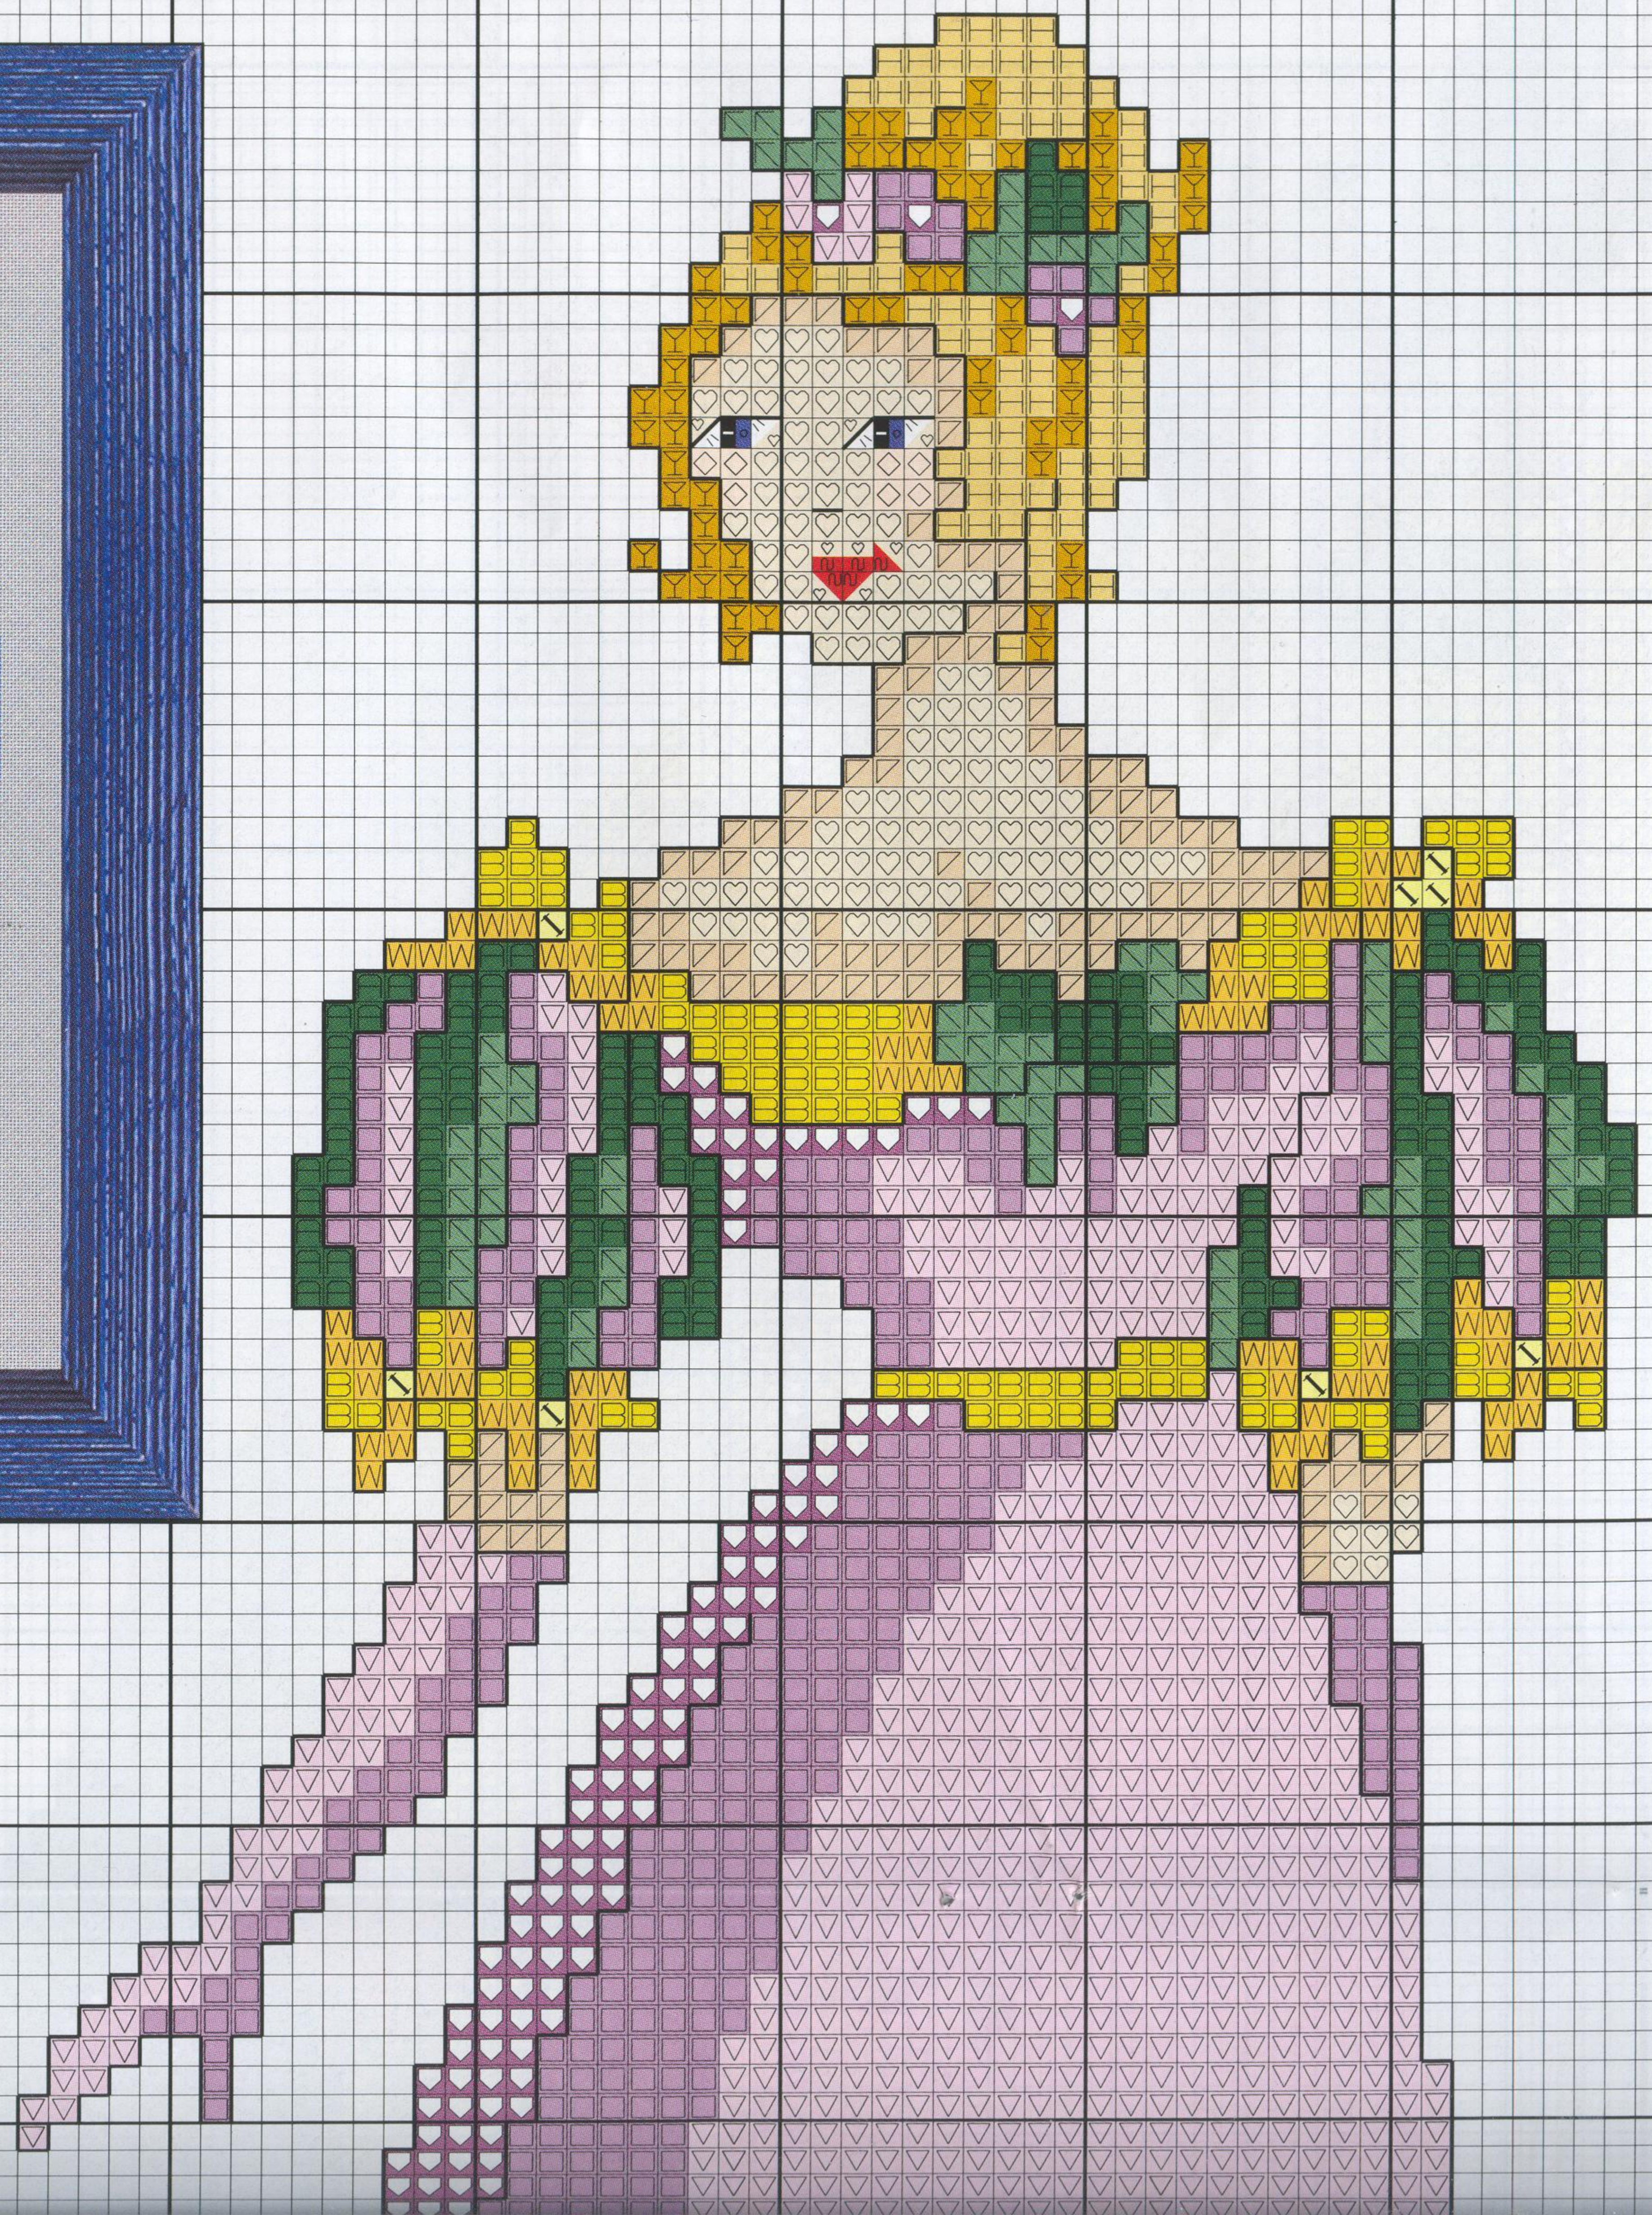

*Acopla al esquema
la inicial que más te
guste, te recordamos
que fueron publicadas*