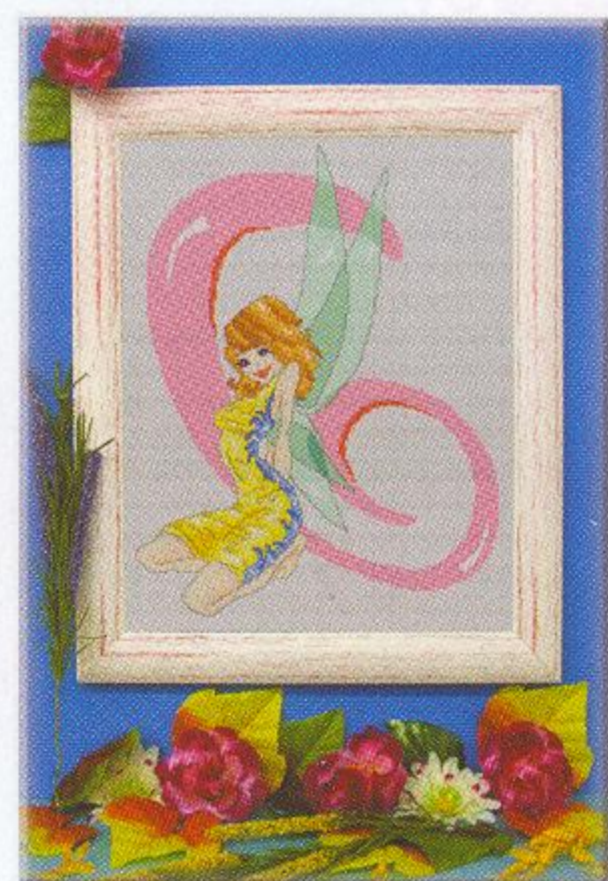

Editado por:
EDICIONES
FUENTE DE LA SALUD, S.L.

Director:
A. Fernandez

Directora de Arte:
Senda Domingo

Coordinación y Diseño:
Juan Manuel Lisedas

Redacción:
Marian Márquez y Raquel Simón

Diseño, ilustraciones, esquemas y estilismo:
Alicia Vicente, Beatriz Rodríguez y Concepción Martín

Redacción y Administración:
Telf.: 647 856 327
Apartado de correos nº 53
28600 NAVALCARNERO (Madrid)
fuentesalud@telefonica.net
info@ambientesenpuntodecruz.com

Colaboración ilustraciones:
Miguel Fernández, Rafa Martín y Patricia Ponce

Distribución España: DISPAÑA
General Perón, 27 - 7ª
Telf.: 91 417 95 30 • MADRID

Distribución Portugal:
JOHNSONS INT. NEWS

Depósito legal: M-15832-2001

IMPRESO EN ESPAÑA
PRINTED IN SPAIN
30/11/04

Todos los modelos, labores, fotografías, dibujos y textos son propiedad de **Ediciones Fuente de la Salud, S.L.** y queda prohibida su reproducción total o parcial por cualquier procedimiento mecánico, informático u otro similar, requiriendo para ello la autorización expresa de la editorial