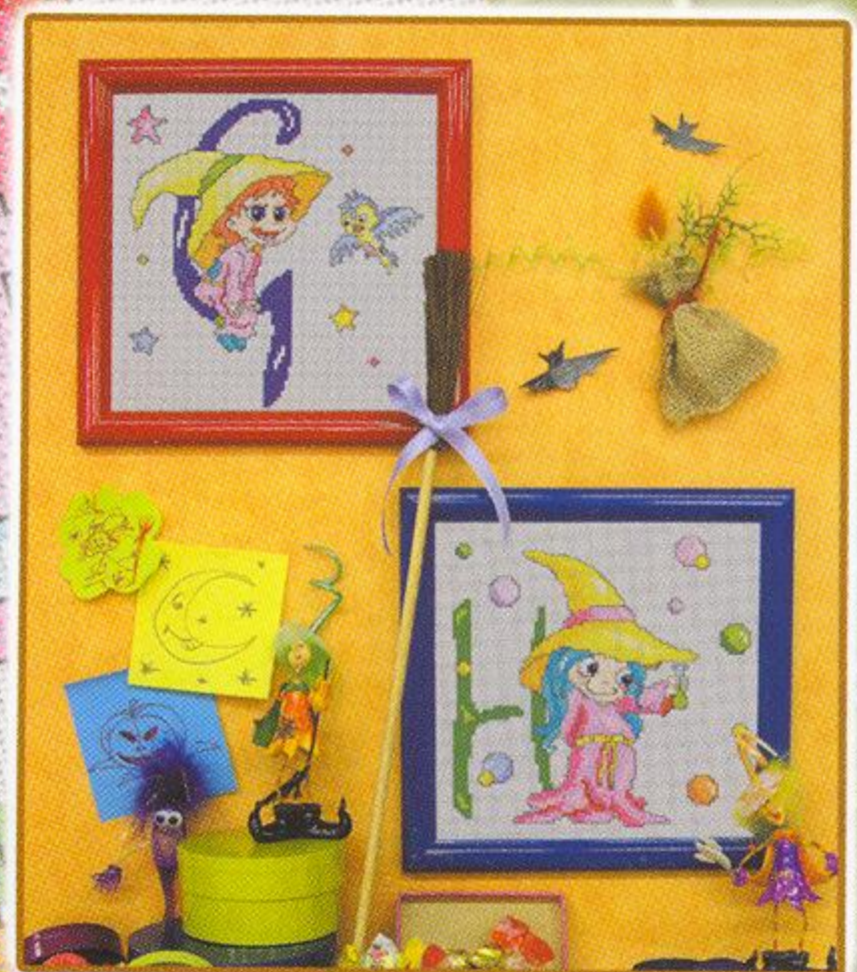

Ambientes en
**Punto
de
Cruz**

Publicación mensual - Nº 39 - 3,58 €
Portugal 3,58 €

**INICIALES
Y MÁS...**

Ya en tu kiosco

Ambientes en Punto de Cruz nº 39

Sumaria

La niñez y adolescencia de las hadas 4 - 7
 Angelillos del zodiaco 8 - 11
 ¿Cómo aprender brujería sin parar de jugar? 12 - 17
 En Blanco y Negro 18 - 21
 Encantadoras hadas posando entre iniciales 22 - 31
 Zambullidas en un mar de letras y flores 32 - 33