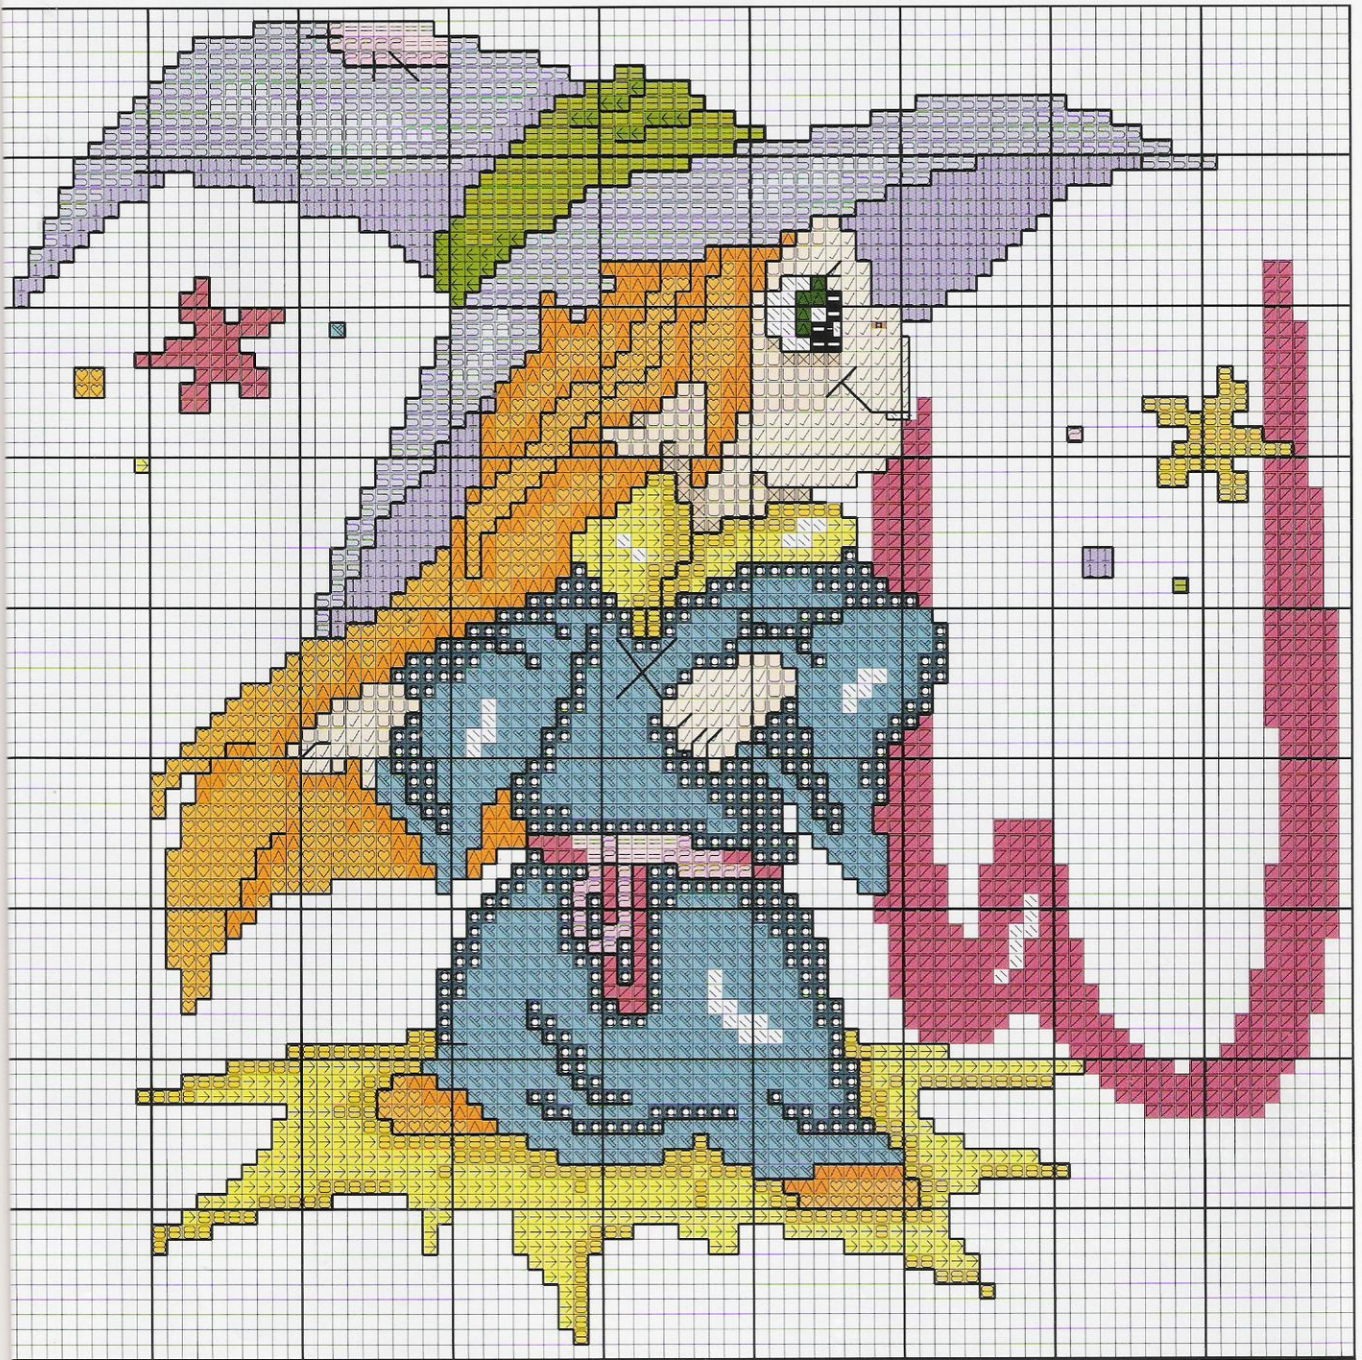

Blanco <i>D</i> 2401 <i>M</i>	602 <i>D</i> 506 <i>M</i>	740 <i>D</i> 202 <i>M</i>	907 <i>D</i> 1410 <i>M</i>	377 <i>D</i> 901 <i>M</i>
310 <i>D</i> 200 <i>M</i>	604 <i>D</i> 612 <i>M</i>	742 <i>D</i> 113 <i>M</i>	950 <i>D</i> 2309 <i>M</i>	3770 <i>D</i> 2314 <i>M</i>
340 <i>D</i> 903 <i>M</i>	605 <i>D</i> 613 <i>M</i>	905 <i>D</i> 1413 <i>M</i>	995 <i>D</i> 1103 <i>M</i>	3774 <i>D</i> 2308 <i>M</i>
341 <i>D</i> 902 <i>M</i>	725 <i>D</i> 108 <i>M</i>	906 <i>D</i> 1411 <i>M</i>	996 <i>D</i> 1102 <i>M</i>	407 <i>D</i> 2312 <i>M</i>
726 <i>D</i> 109 <i>M</i>	<i>Pespunte:</i> —		310 <i>D</i> 2400 <i>M</i>	<i>Negro</i>