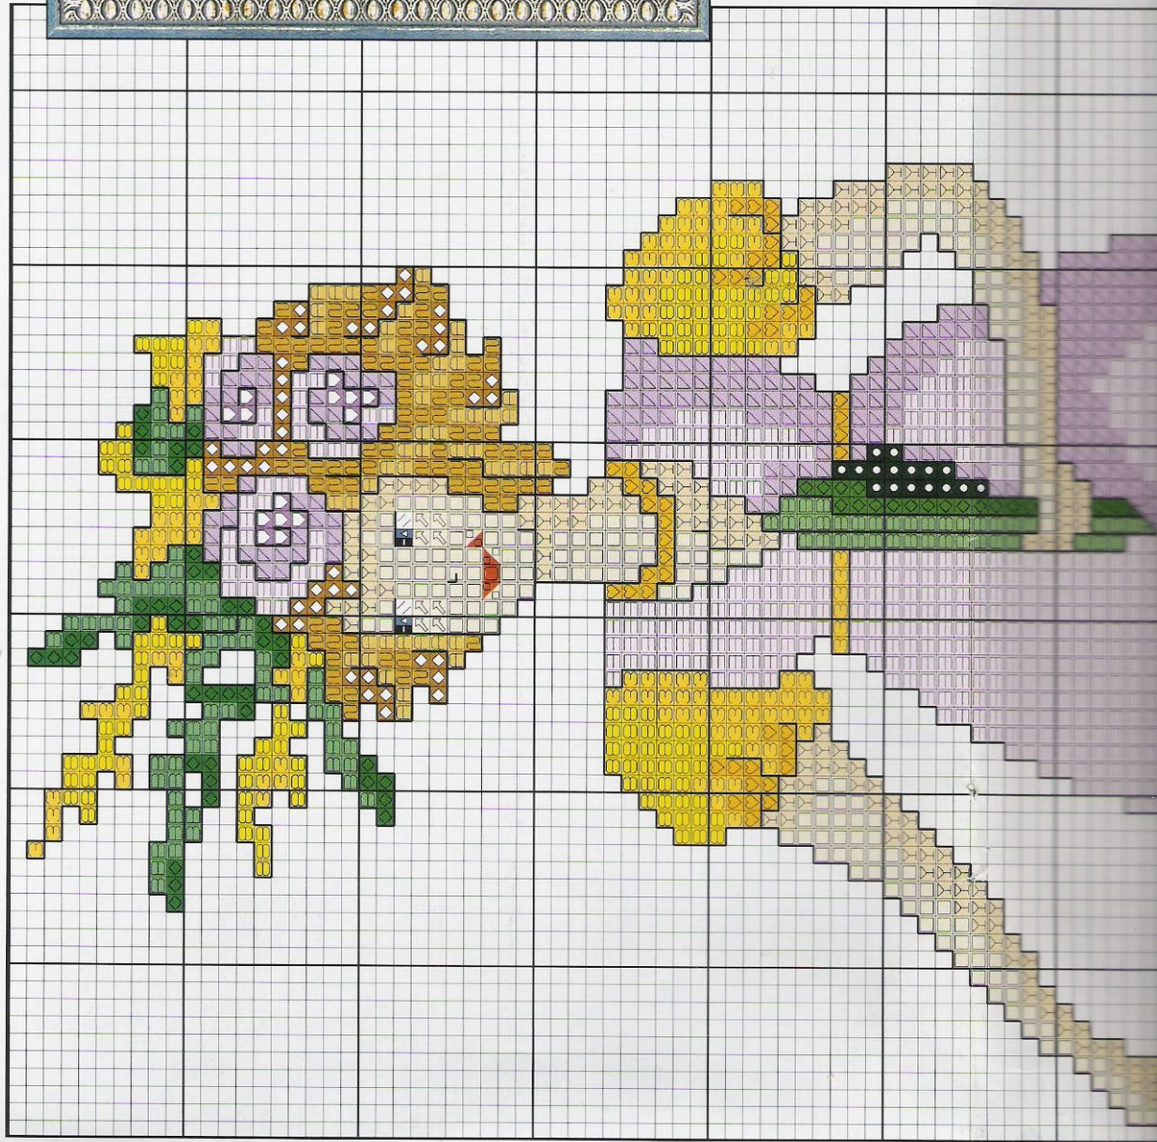

Pespuete: — 310 *D*
2400 *M* Negro

Trajes de Época

Acopla al esquema

la inicial que más te

guste, te recordamos

que fueron publicadas

*guste, te recordamos
que fueron publicadas
desde el n° 23
hasta el n° 30*