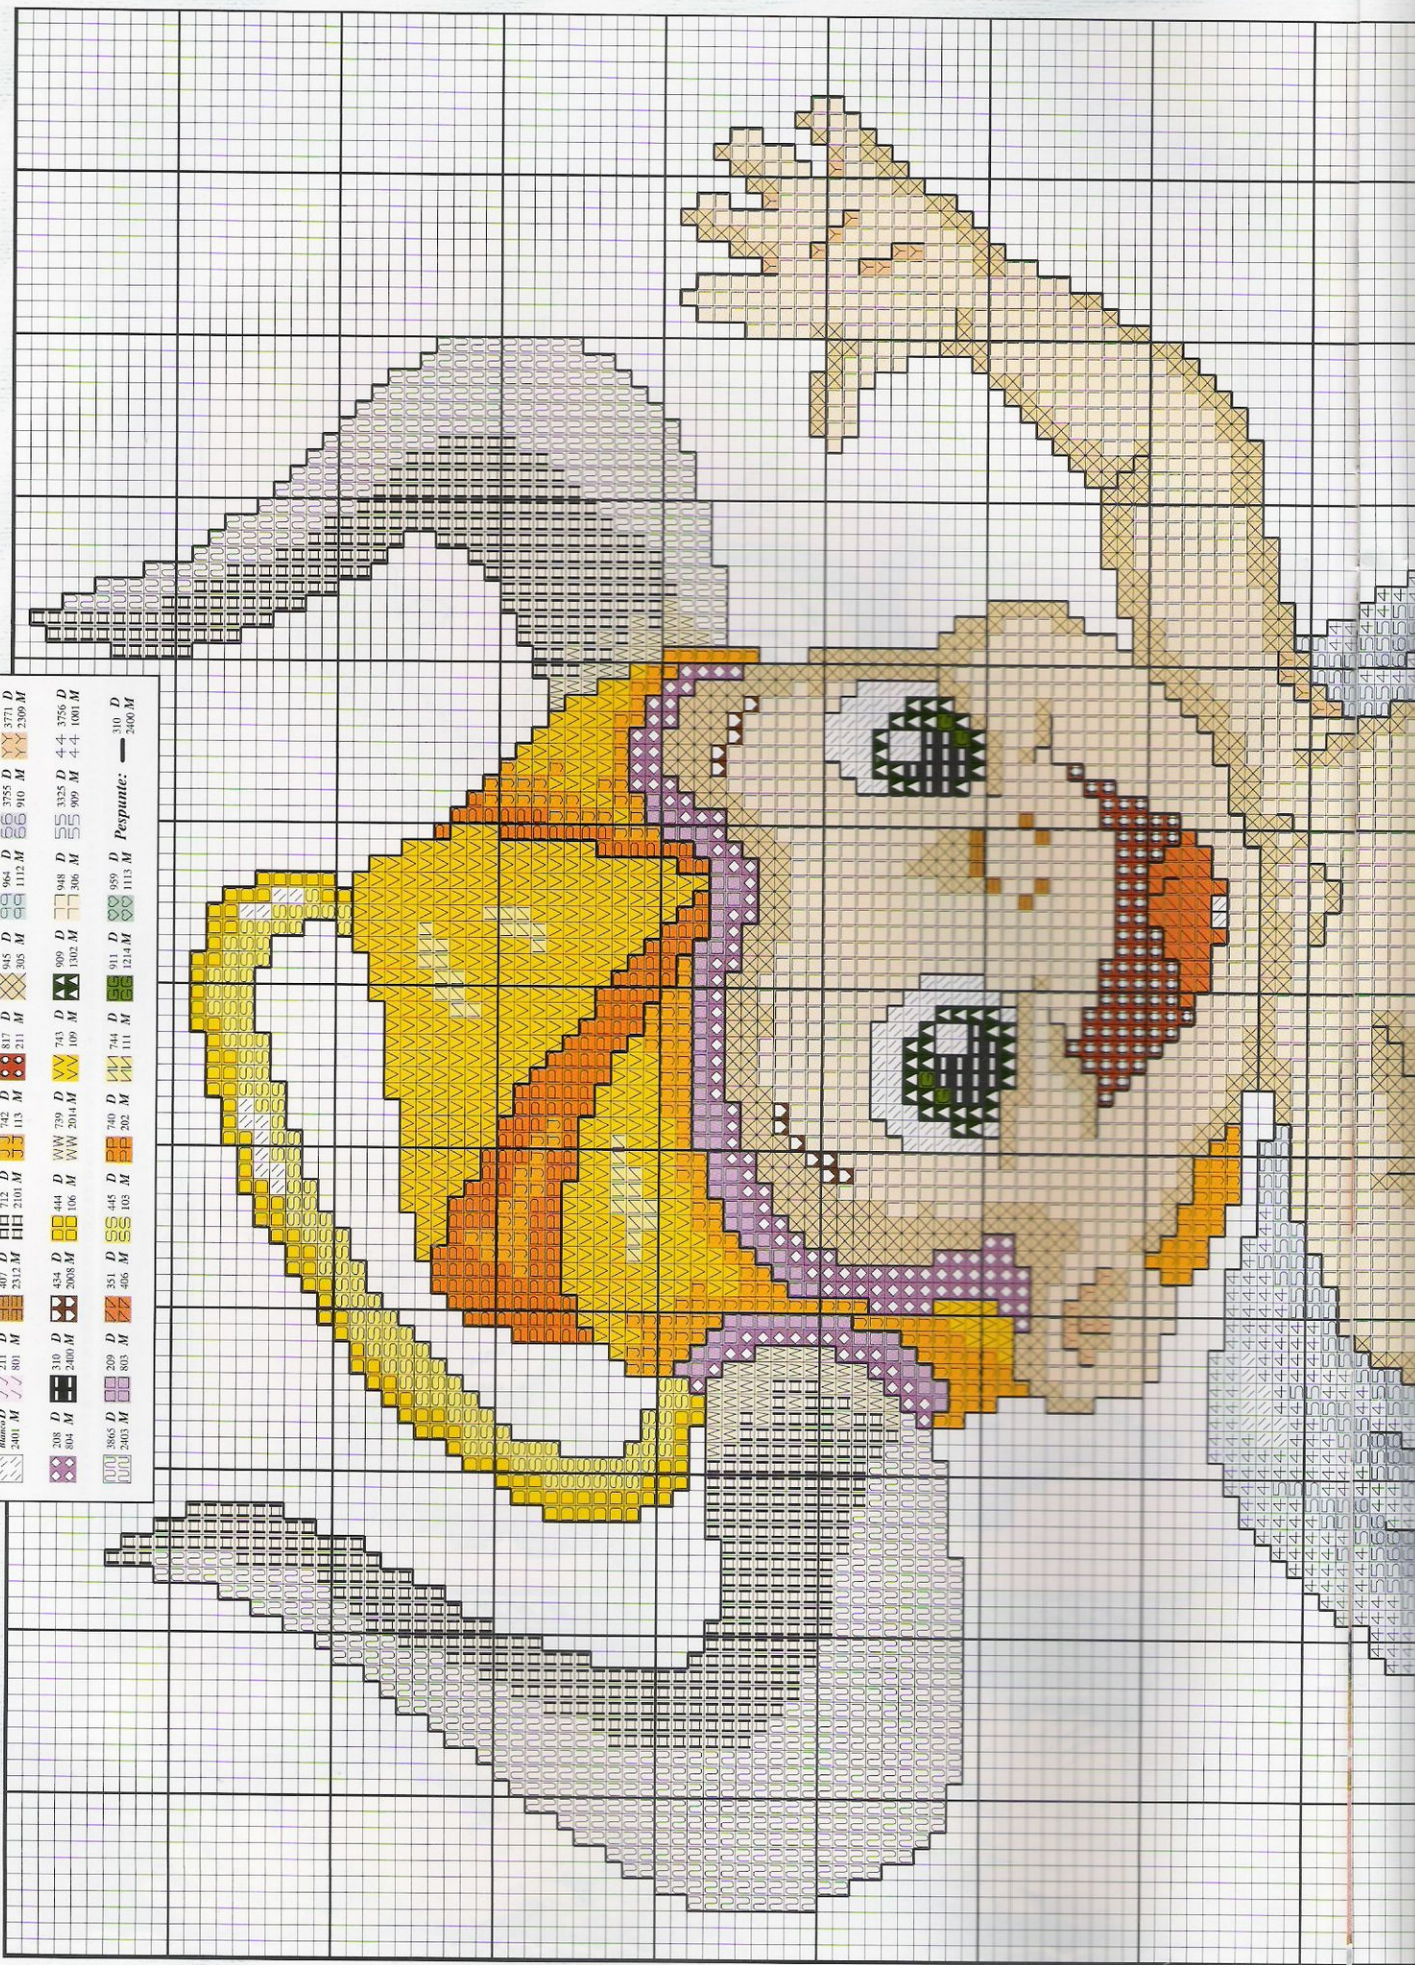

Colores DMC y Madeira :

	211 D	407 D	712 D	33 D	817 D	445 D	964 D	3755 D	3771 D
	201 M	312 M	210 M	113 M	211 M	305 M	1112 M	910 M	2309 M
	310 D	434 D	444 D	735 D	743 D	909 D	948 D	3325 D	4-4-3756 D
	804 M	2006 M	106 M	2014 M	109 M	1302 M	306 M	909 M	4-4-1001 M
	866 D	209 D	445 D	616 D	744 D	911 D	959 D	310 D	
	205 M	805 M	105 M	202 M	111 M	1214 M	1113 M	2600 M	

Pespunte: — 310 D
— 2600 M