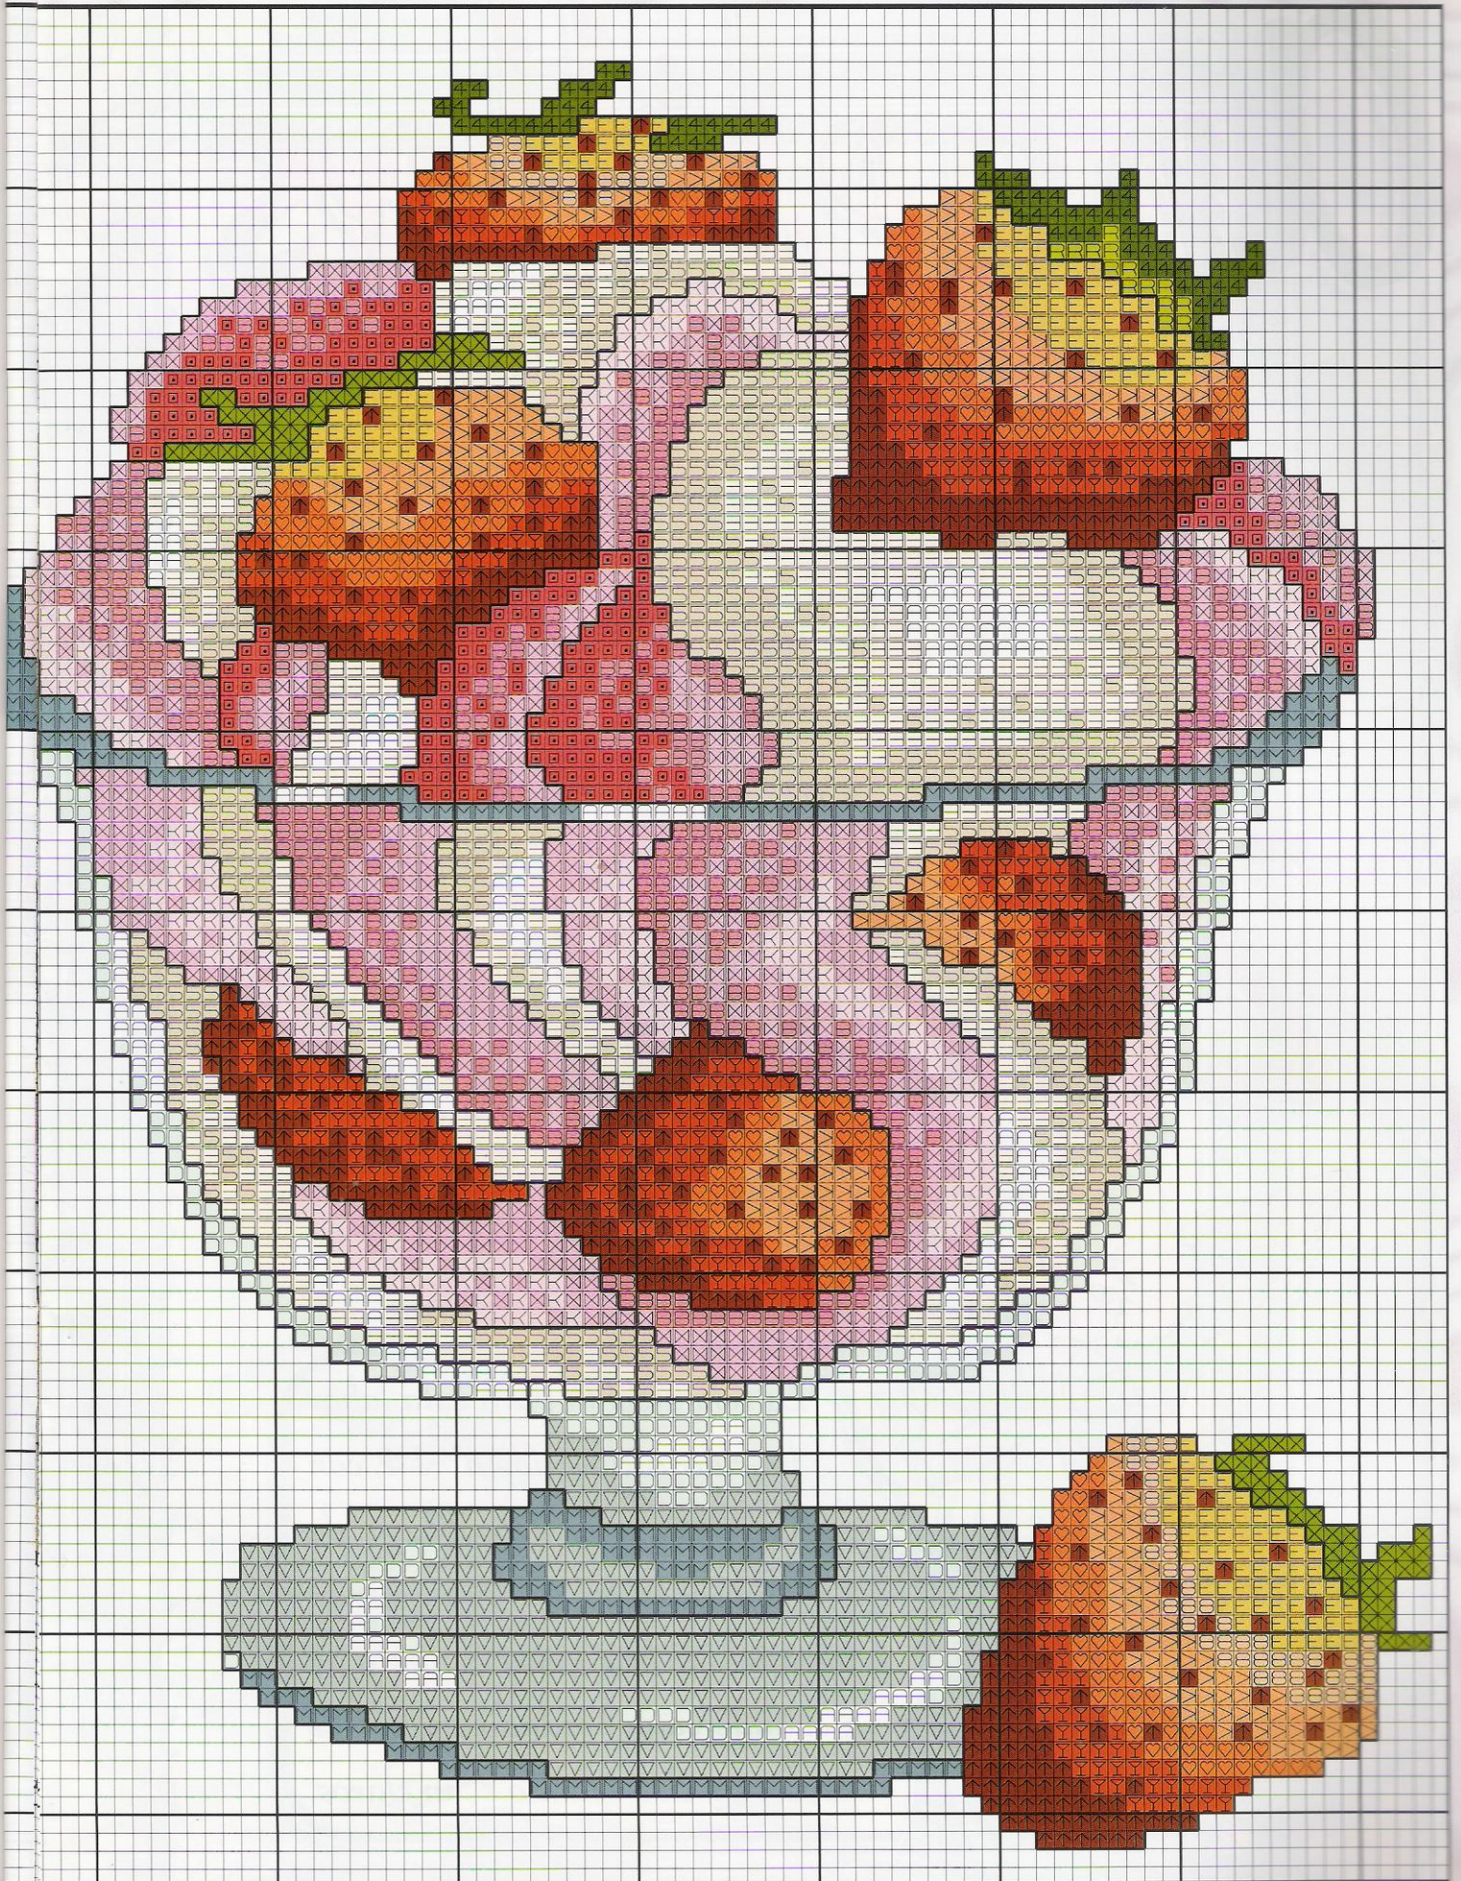

Cerezas y Fresas para todas las mesas

Materiales:

Este diseño se ha realizado sobre un conjunto de ropa de mesa compuesto de mantel individual, guardacubiertos, panera y aplicaciones redondas, gentilmente cedido por DMC.

Angelillos del Zodiaco

Materiales:

La tela elegida para esta labor ha sido Aida beige n° 14, con unas dimensiones de 22 cm. de ancho x 32 cm. de largo aprox. Utiliza tres hebras para el punto de cruz cuando vaya bordado en colores oscuros y dos cuando sean claros.