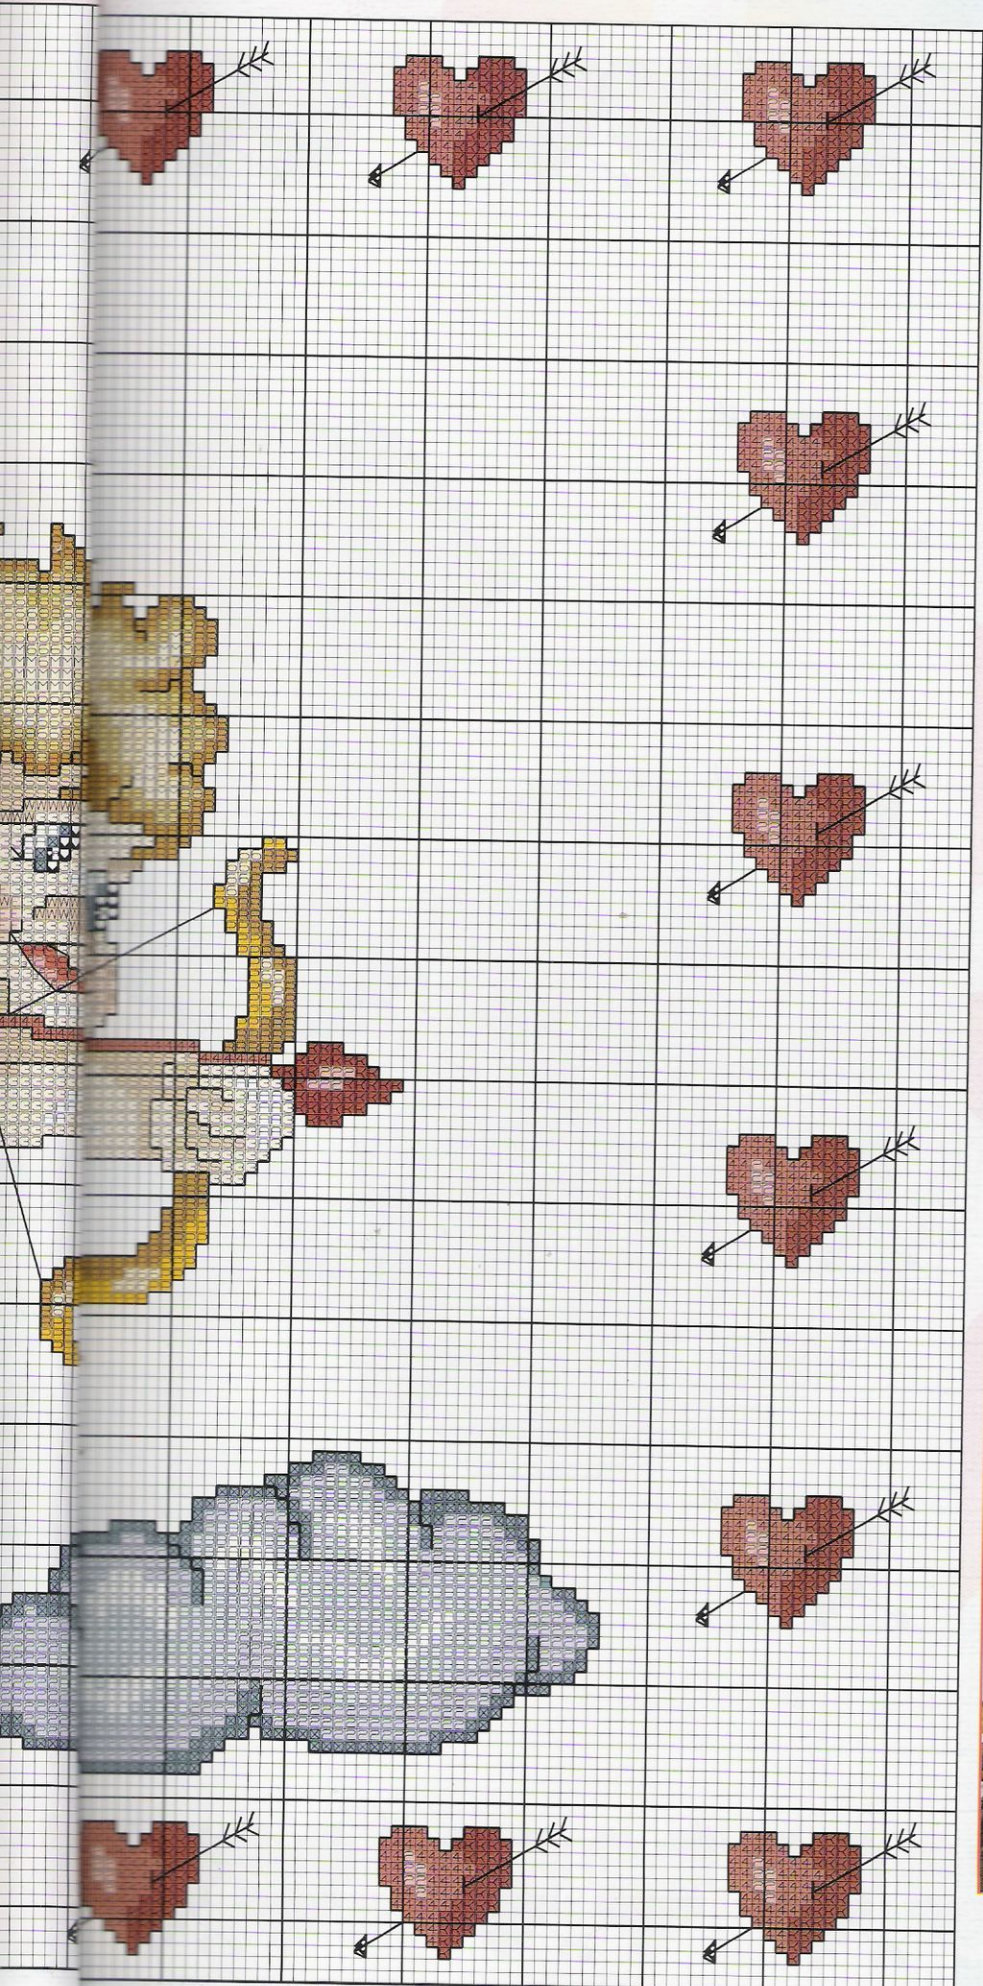

Colores DMC y Madeira:

Blanco <i>D</i>	152 <i>D</i>	221 <i>D</i>
2401 <i>M</i>	813 <i>M</i>	811 <i>M</i>

223 <i>D</i>	310 <i>D</i>	334 <i>D</i>
812 <i>M</i>	2400 <i>M</i>	1004 <i>M</i>

341 <i>D</i>	353 <i>D</i>	554 <i>D</i>
901 <i>M</i>	404 <i>M</i>	711 <i>M</i>

677 <i>D</i>	746 <i>D</i>	747 <i>D</i>
2207 <i>M</i>	2101 <i>M</i>	1104 <i>M</i>

800 <i>D</i>	807 <i>D</i>	945 <i>D</i>
909 <i>M</i>	1109 <i>M</i>	2308 <i>M</i>

950 <i>D</i>	305 <i>D</i>	306 <i>D</i>
2309 <i>M</i>	2111 <i>M</i>	2110 <i>M</i>

3047 <i>D</i>	3721 <i>D</i>	3722 <i>D</i>
2109 <i>M</i>	811 <i>M</i>	810 <i>M</i>

3766 <i>D</i>	3770 <i>D</i>	3820 <i>D</i>
1111 <i>M</i>	2314 <i>M</i>	2509 <i>M</i>

Pespunte: — 310 *D*
2400 *M* Negro