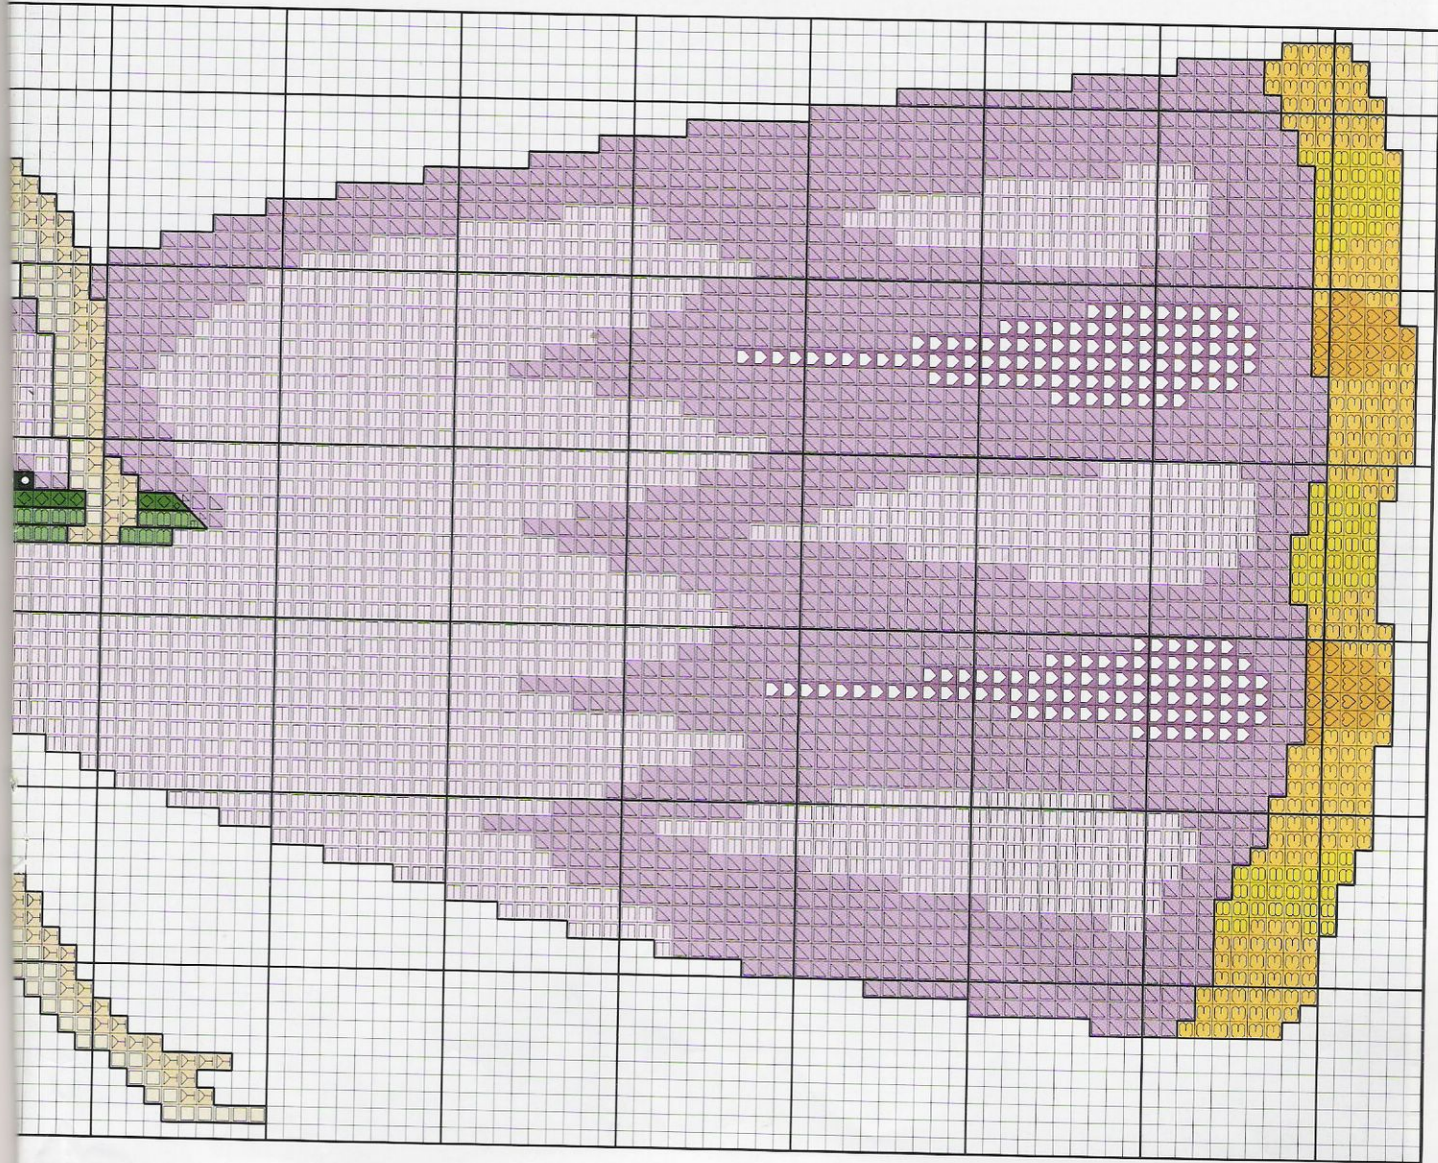

*guste, te recordamos
que fueron publicadas
desde el n° 23
hasta el n° 30*

**Colores:
DMC y Madeira**

	Blanco D 2401 M		208 D 712 M		797 D 913 M
	209 D 711 M		211 D 710 M		911 D 1214 M
	310 D 2400 M		435 D 2010 M		945 D 2309 M
	436 D 2011 M		437 D 2012 M		948 D 305 M
	444 D 108 M		666 D 210 M		951 D 2308 M
	728 D 2509 M		783 D 2211 M		909 D 1303 M
	913 D 1212 M	Pespunte: —		310 D 2400 M