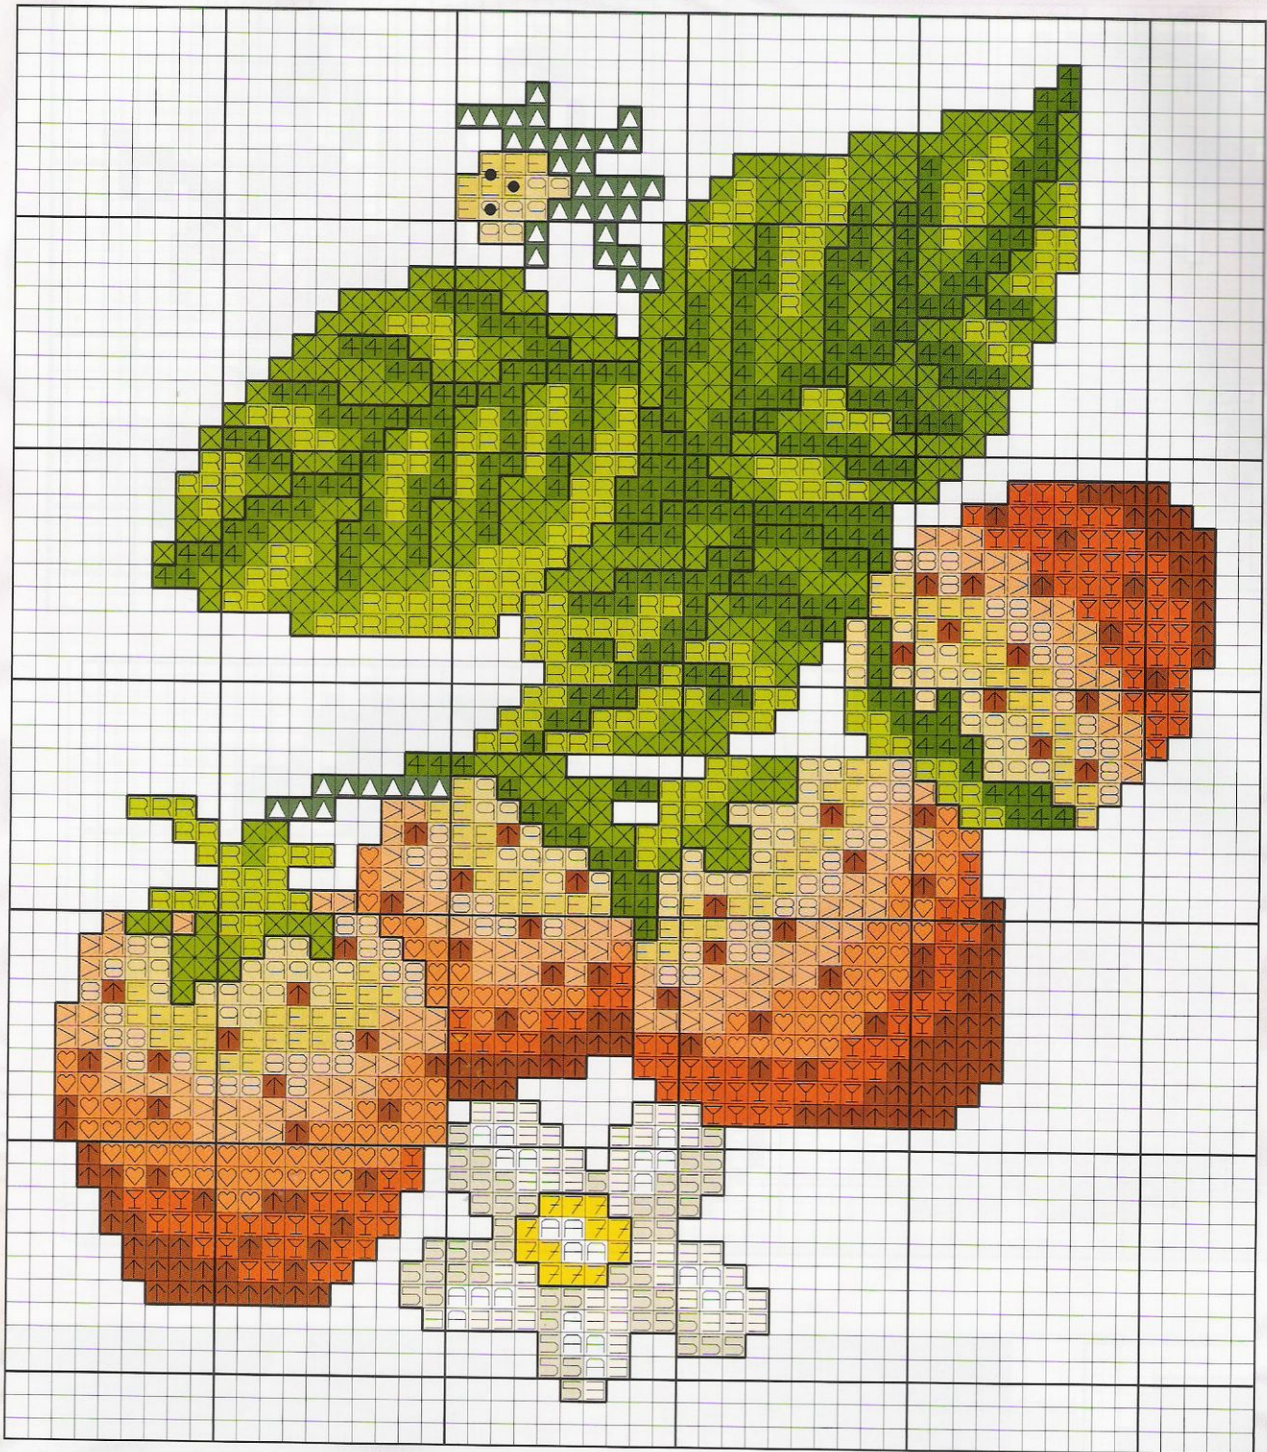

Colores DMC y Madeira :

Blanco <i>D</i> 2401 <i>M</i>	352 <i>D</i> 302 <i>M</i>	603 <i>D</i> 505 <i>M</i>	644 <i>D</i> 1901 <i>M</i>	704 <i>D</i> 1410 <i>M</i>	743 <i>D</i> 113 <i>M</i>	807 <i>D</i> 1106 <i>M</i>	3766 <i>D</i> 1105 <i>M</i>
350 <i>D</i> 214 <i>M</i>	502 <i>D</i> 1704 <i>M</i>	604 <i>D</i> 504 <i>M</i>	702 <i>D</i> 112 <i>M</i>	712 <i>D</i> 1908 <i>M</i>	747 <i>D</i> 1104 <i>M</i>	3046 <i>D</i> 2110 <i>M</i>	3771 <i>D</i> 2312 <i>M</i>
351 <i>D</i> 301 <i>M</i>	602 <i>D</i> 506 <i>M</i>	605 <i>D</i> 503 <i>M</i>	703 <i>D</i> 1411 <i>M</i>	738 <i>D</i> 2014 <i>M</i>	777 <i>D</i> 514 <i>M</i>	<i>Pespunte:</i> 310 <i>D</i> 2400 <i>M</i>