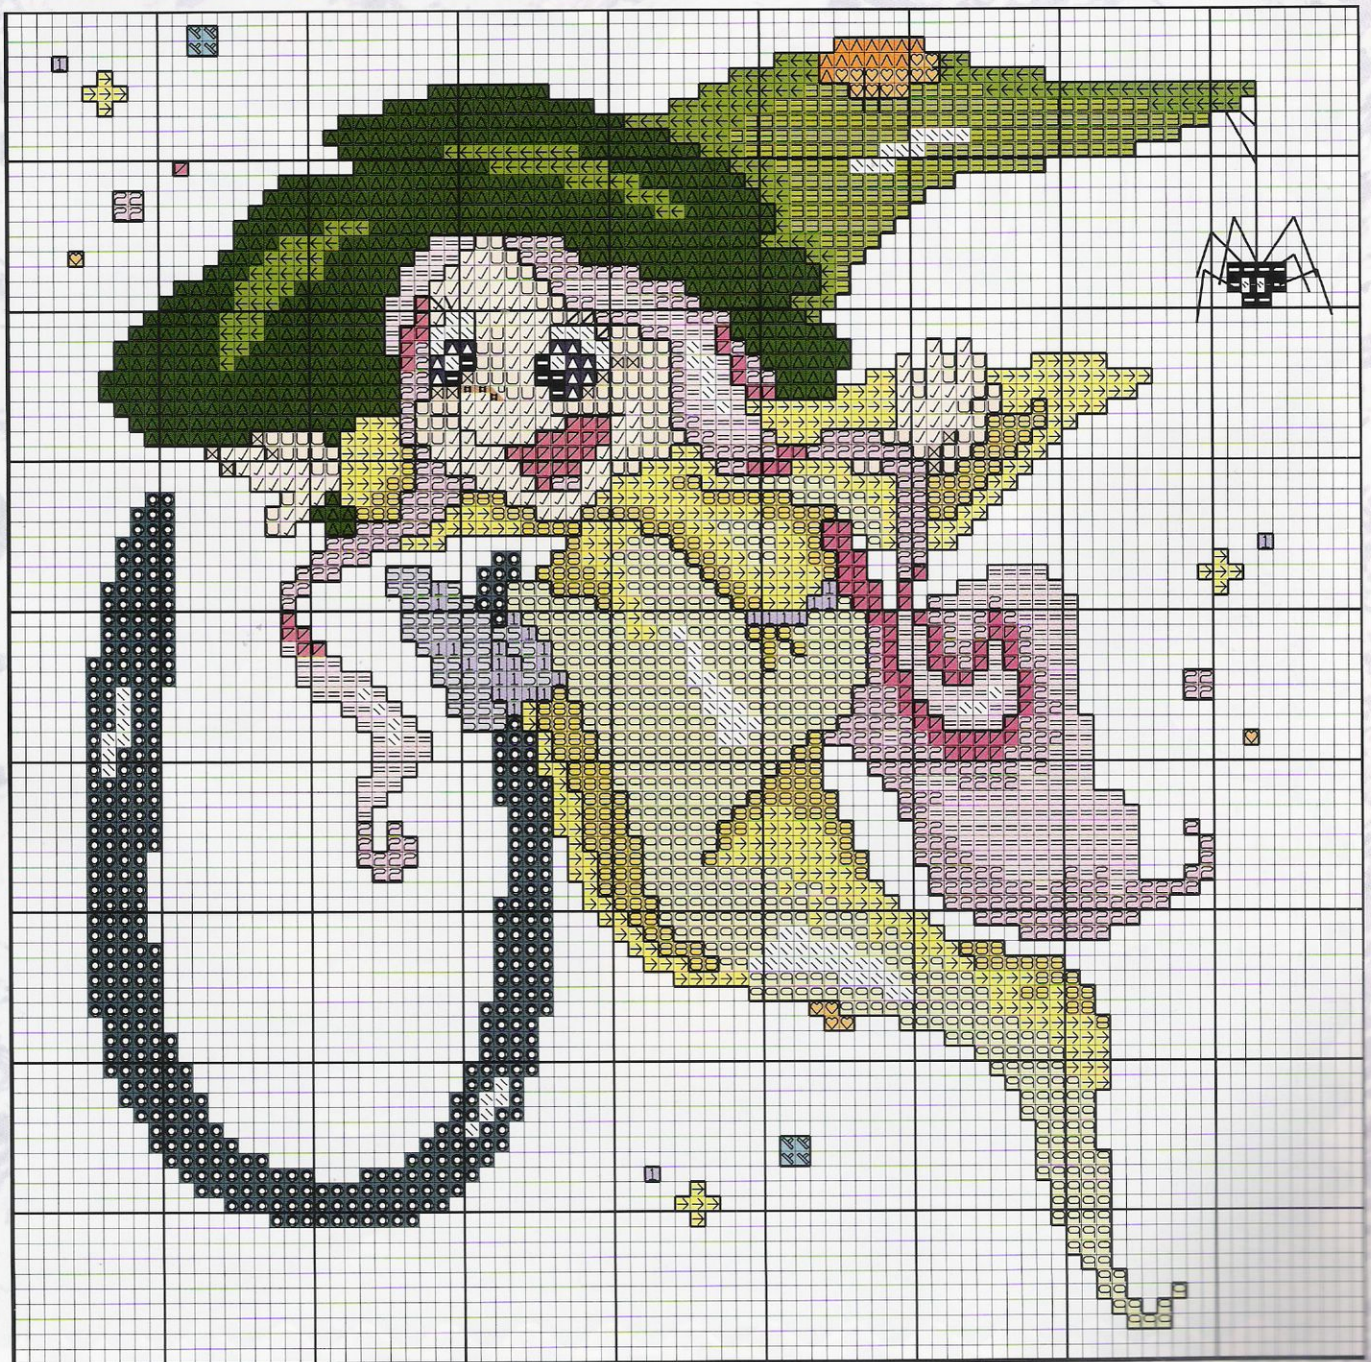

Colores DMC y Madeira :

	Blanco D 2401 M		602 D 506 M		740 D 202 M		907 D 1410 M		3078 D 111 M
	310 D 2400 M		604 D 612 M		742 D 113 M		950 D 2309 M		3770 D 2314 M
	340 D 903 M		605 D 613 M		797 D 914 M		995 D 1103 M		3774 D 2308 M
	341 D 902 M		725 D 108 M		905 D 1413 M		996 D 1102 M		407 D 2312 M
	726 D 109 M		906 D 1411 M	Pespunte: —			310 D 2400 M