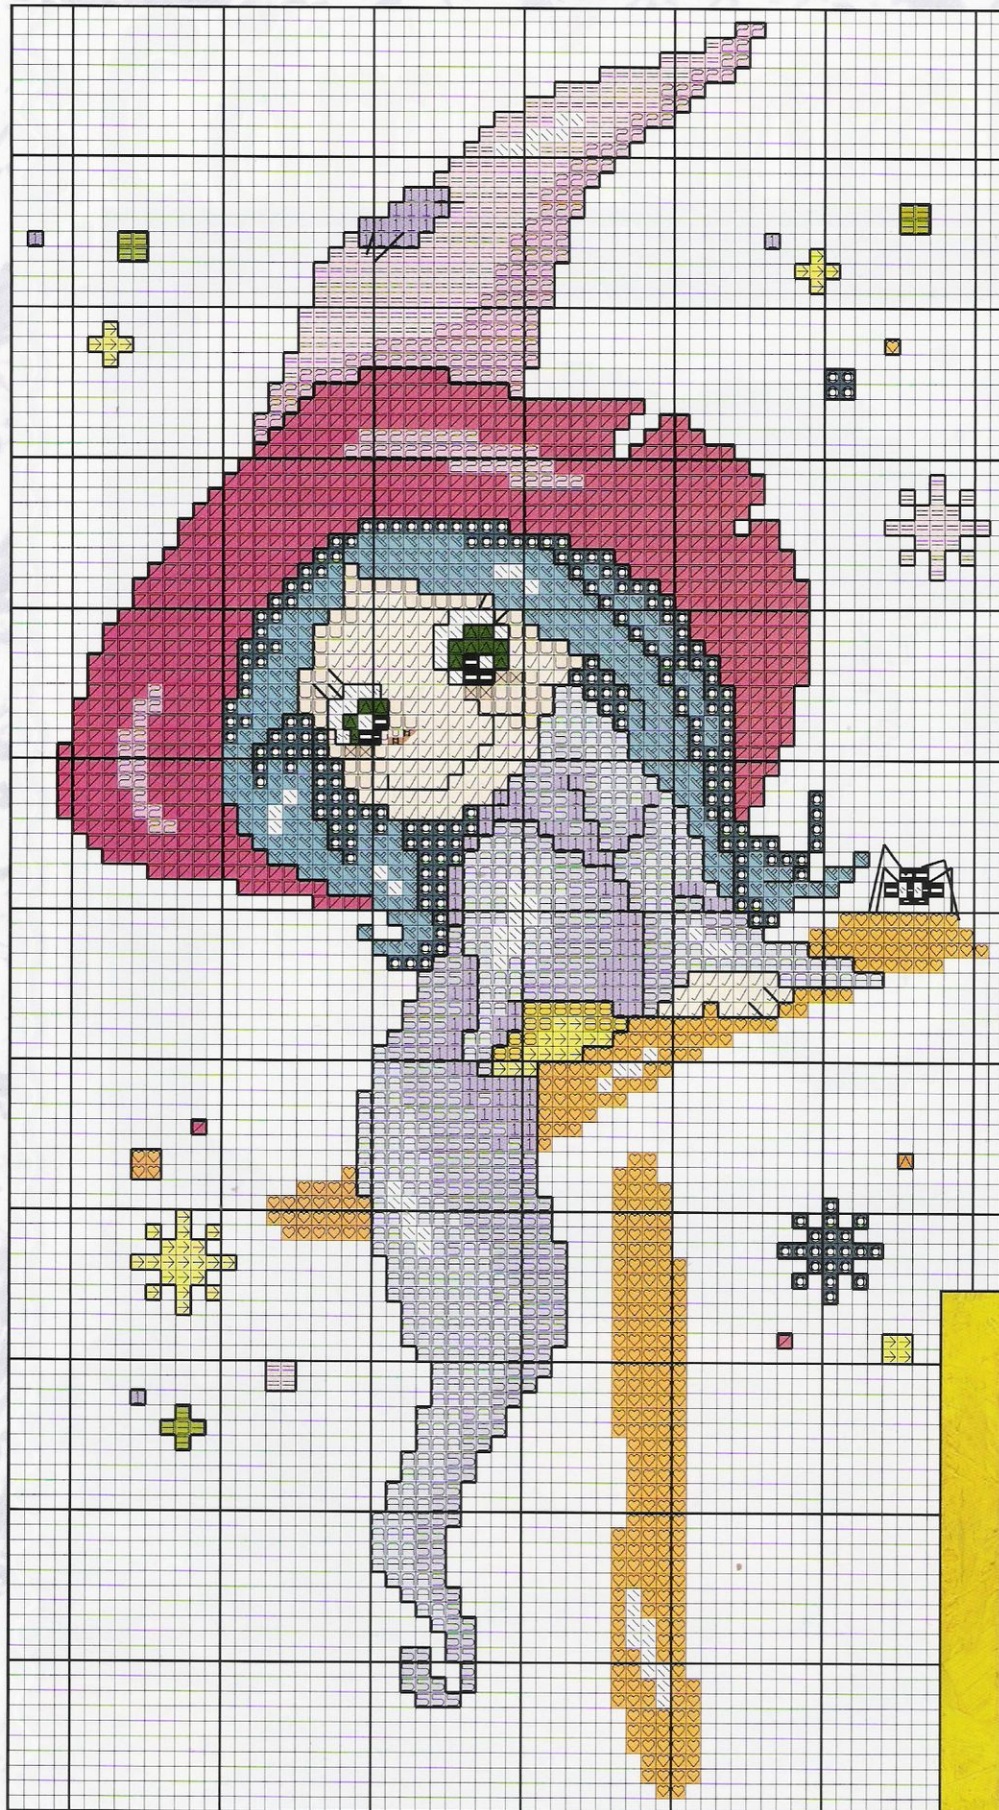

Ambientes en
**Punto
de
Cruz**

Publicación mensual - Nº 43 - 3,90 €
Portugal 3,90 €

**I
N
I
C
I
A
L
E
S
Y
M
Á
S...**

Colores:
DMC y Madeira

	Blanco <i>D</i> 2401 <i>M</i>		310 <i>D</i> 2400 <i>M</i>
	340 <i>D</i> 903 <i>M</i>		341 <i>D</i> 902 <i>M</i>
	407 <i>D</i> 2312 <i>M</i>		602 <i>D</i> 506 <i>M</i>
	604 <i>D</i> 612 <i>M</i>		605 <i>D</i> 613 <i>M</i>
	725 <i>D</i> 108 <i>M</i>		726 <i>D</i> 109 <i>M</i>
	740 <i>D</i> 202 <i>M</i>		742 <i>D</i> 113 <i>M</i>
	905 <i>D</i> 1413 <i>M</i>		907 <i>D</i> 1410 <i>M</i>
	950 <i>D</i> 2309 <i>M</i>		995 <i>D</i> 1103 <i>M</i>
	996 <i>D</i> 1102 <i>M</i>		3747 <i>D</i> 901 <i>M</i>
	3770 <i>D</i> 231 <i>M</i>	Pespunte:	
	237 <i>D</i> 2308 <i>M</i>		310 <i>D</i> 2400 <i>M</i>
			Negro

Angelillos del Zodiaco

Materiales:

La tela elegida para esta labor ha sido Aida beige n° 14, con unas dimensiones de 22 cm. de ancho x 32 cm. de largo aprox. Utiliza tres hebras para el punto de cruz cuando vaya bordado en colores oscuros y dos cuando sean claros.

**Esquema
en el
desplegable**

¡Cuidada! de amor son para tí

Materiales:

Realiza estos cuadrantes tan originales a partir de 45 cm. x 45 cm. de tela Aida n°14 blanca.

Borda los colores más oscuros con tres hebras y los claros con dos,
en hilo Mouliné