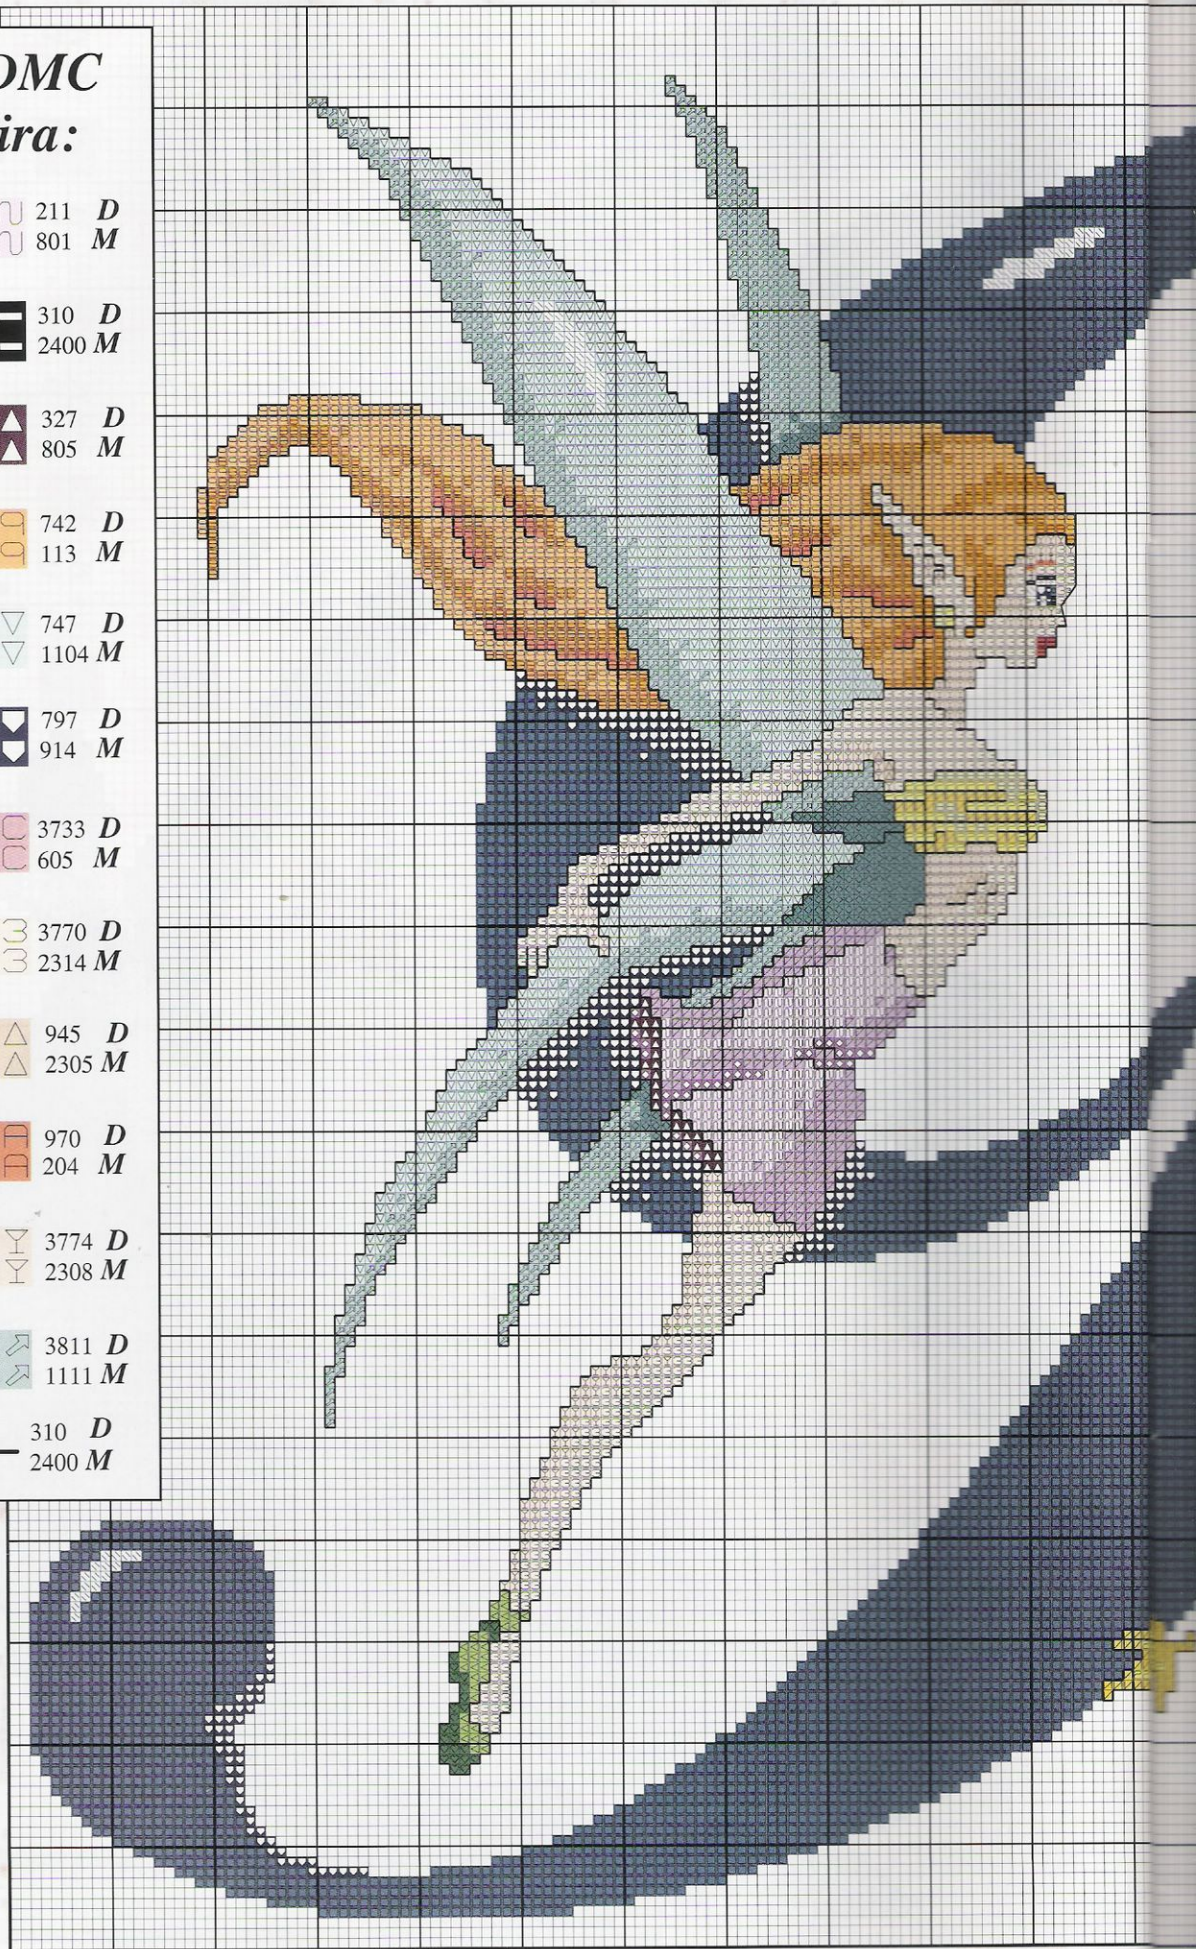

Pespunte: — 310 *D*
 2400 *M*

Ilustración
cedida por
CARL GOOKINS
www.carlgookins.com

En Blanco y Negro

Materiales:

La tela elegida para esta labor ha sido Aida blanca n° 14 con unas dimensiones de 34 cm. de ancho x 56 cm. de largo aprox.

Borda todo el punto de cruz con hilo mouliné DMC en tres hebras cuando los colores sean más fuertes y con dos, cuando sean más claros.

**Esquema en
el desplegable**

Colores DMC

 169 *D*

 317 *D*

 414 *D*

 535 *D*