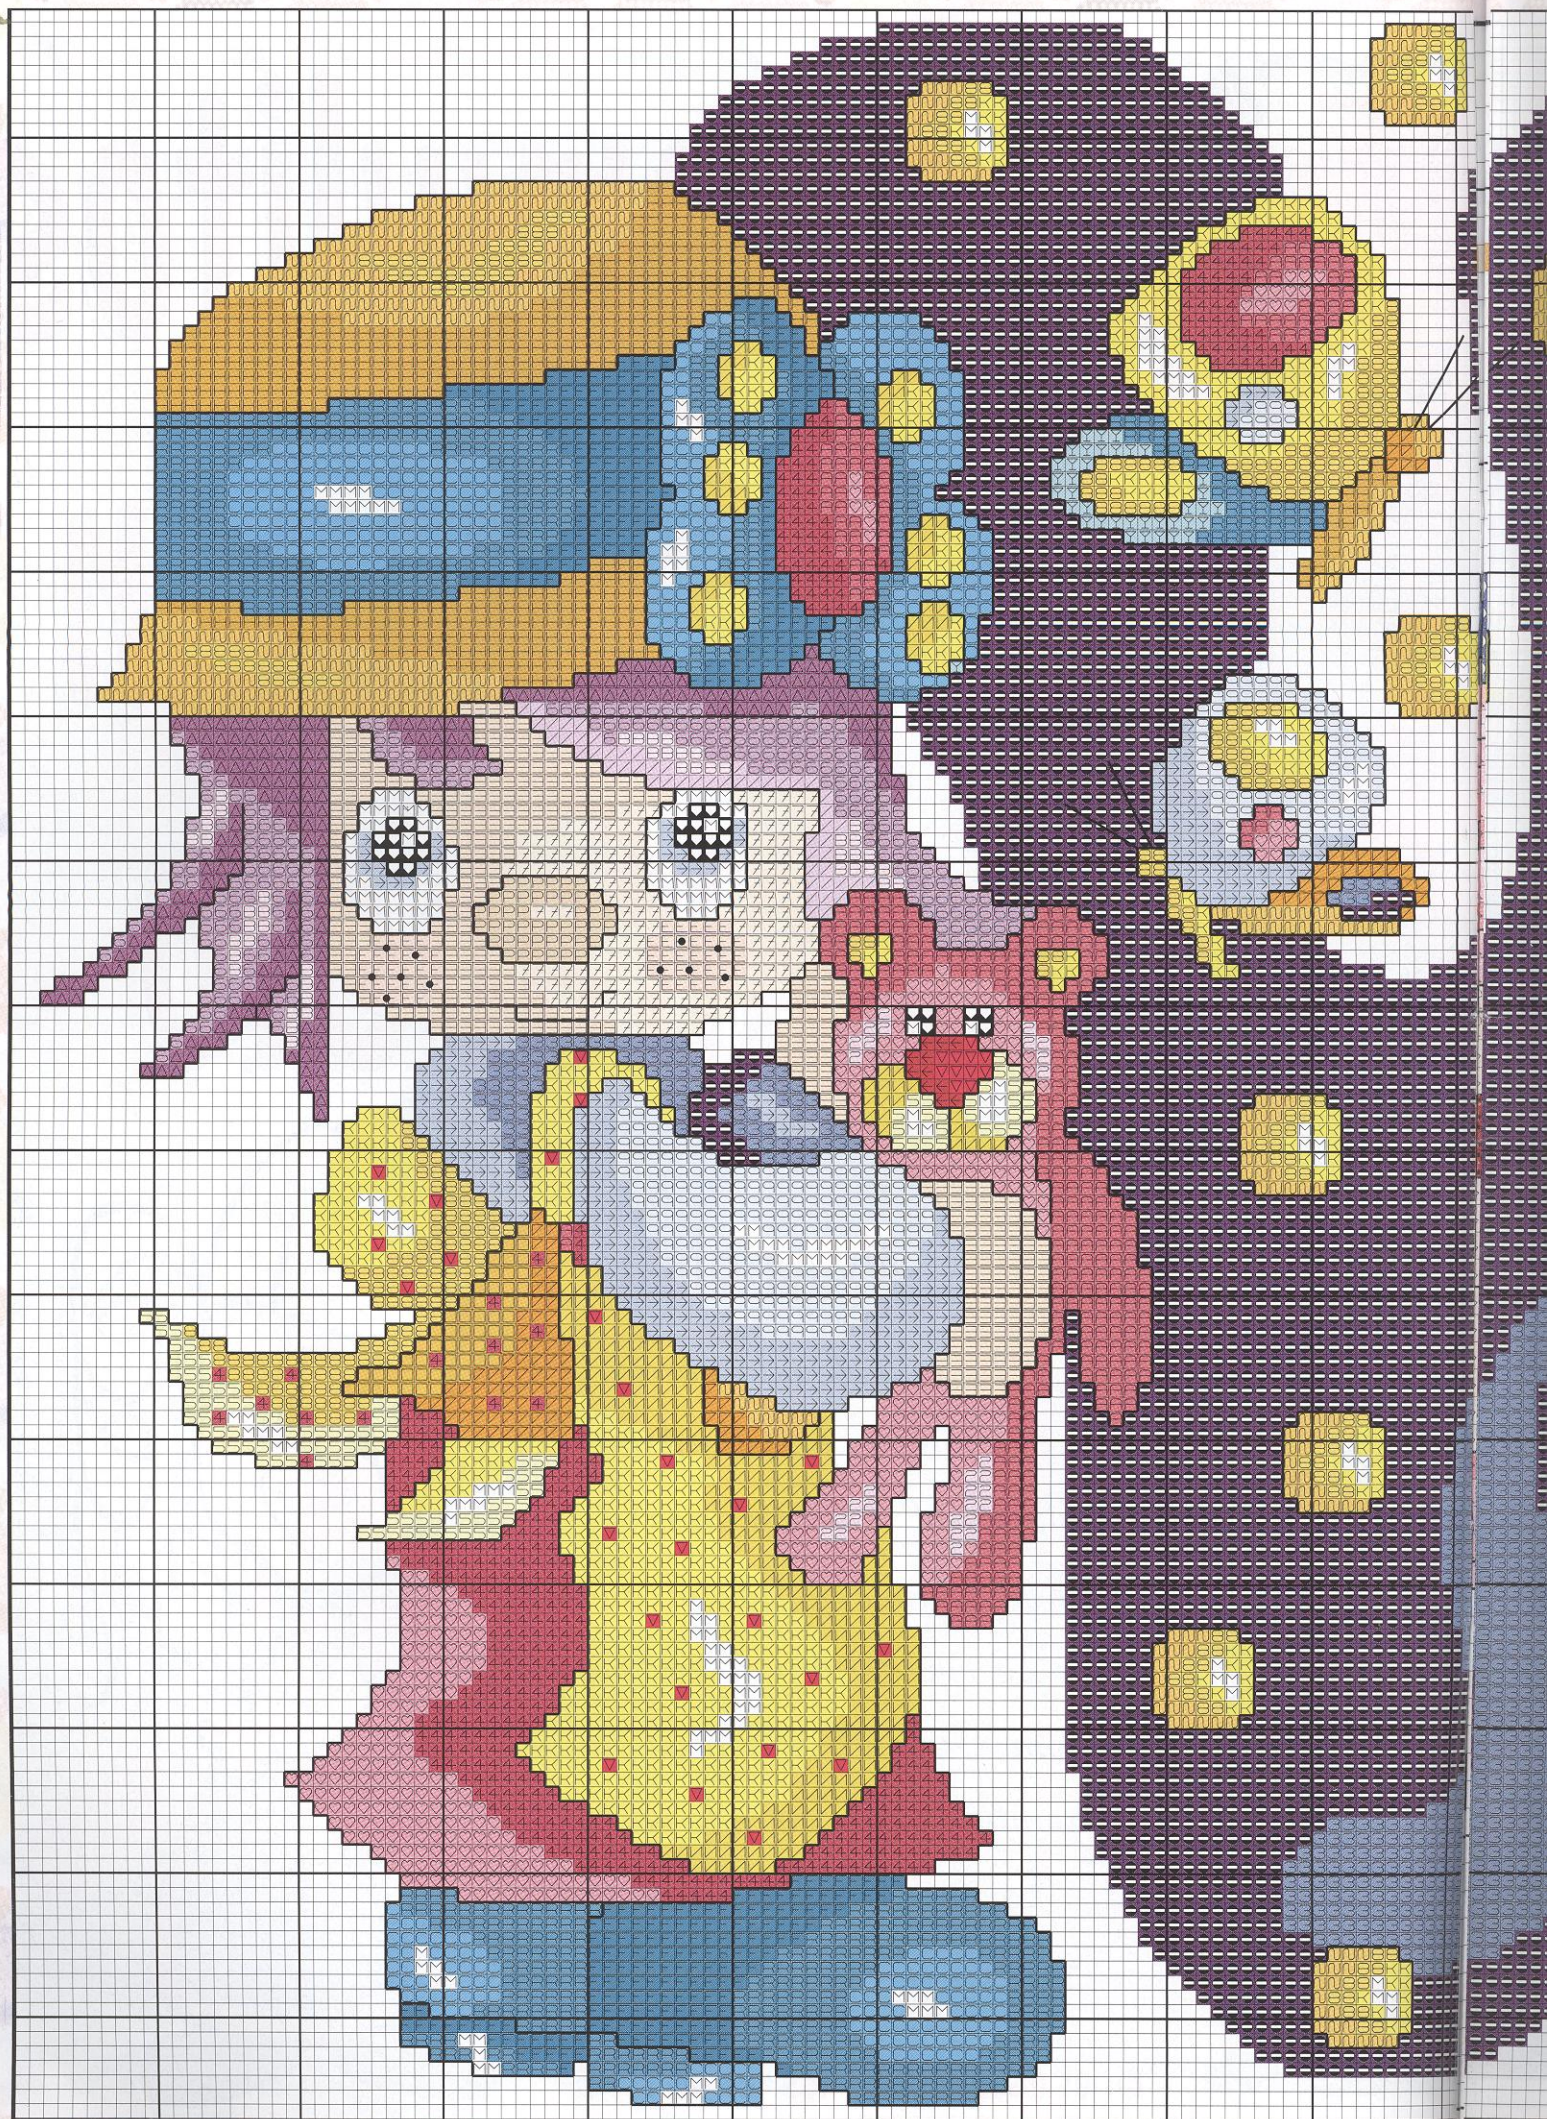

Ambientes en
**Punto
de
Cruz**

Publicación mensual - Nº 53 - 3,90 €
Portugal 3,90 €

**I
N
I
C
I
A
L
E
S
Y
M
Á
S...**

Los parvulitos nos enseñan el alfabeto

Materiales:

La tela elegida para estas labores ha sido Aida blanca n° 14, con unas dimensiones de 28 cm. de ancho x 28 cm. de alto aprox. para cada una. Utiliza tres hebras para el punto de cruz cuando vaya bordado en colores oscuros y dos cuando sean claros.

En el desplegable las letras Y y Z

Colores DMC y Madeira :

Blanco D 2401 M	208 D 804 M	210 D 802 M	307 D 104 M	333 D 903 M
167 D 2104 M	209 D 803 M	211 D 801 M	310 D 2400 M	334 D 1003 M
964 D 1113 M	973 D 105 M	3607 D 708 M	3609 D 710 M	3770 D 2314 M
972 D 107 M	3078 D 111 M	3608 D 709 M	3761 D 908 M	3774 D 2308 M
340 D 902 M	718 D 706 M	741 D 201 M	754 D 305 M	828 D 1001 M
552 D 712 M	728 D 2509 M	743 D 113 M	783 D 2212 M	945 D 1909 M
3804 D 702 M	3806 D 505 M	3845 D 1106 M	3846 D 1105 M	3844 D 1107 M
3805 D 701 M	958 D 1114 M	959 D 1201 M		