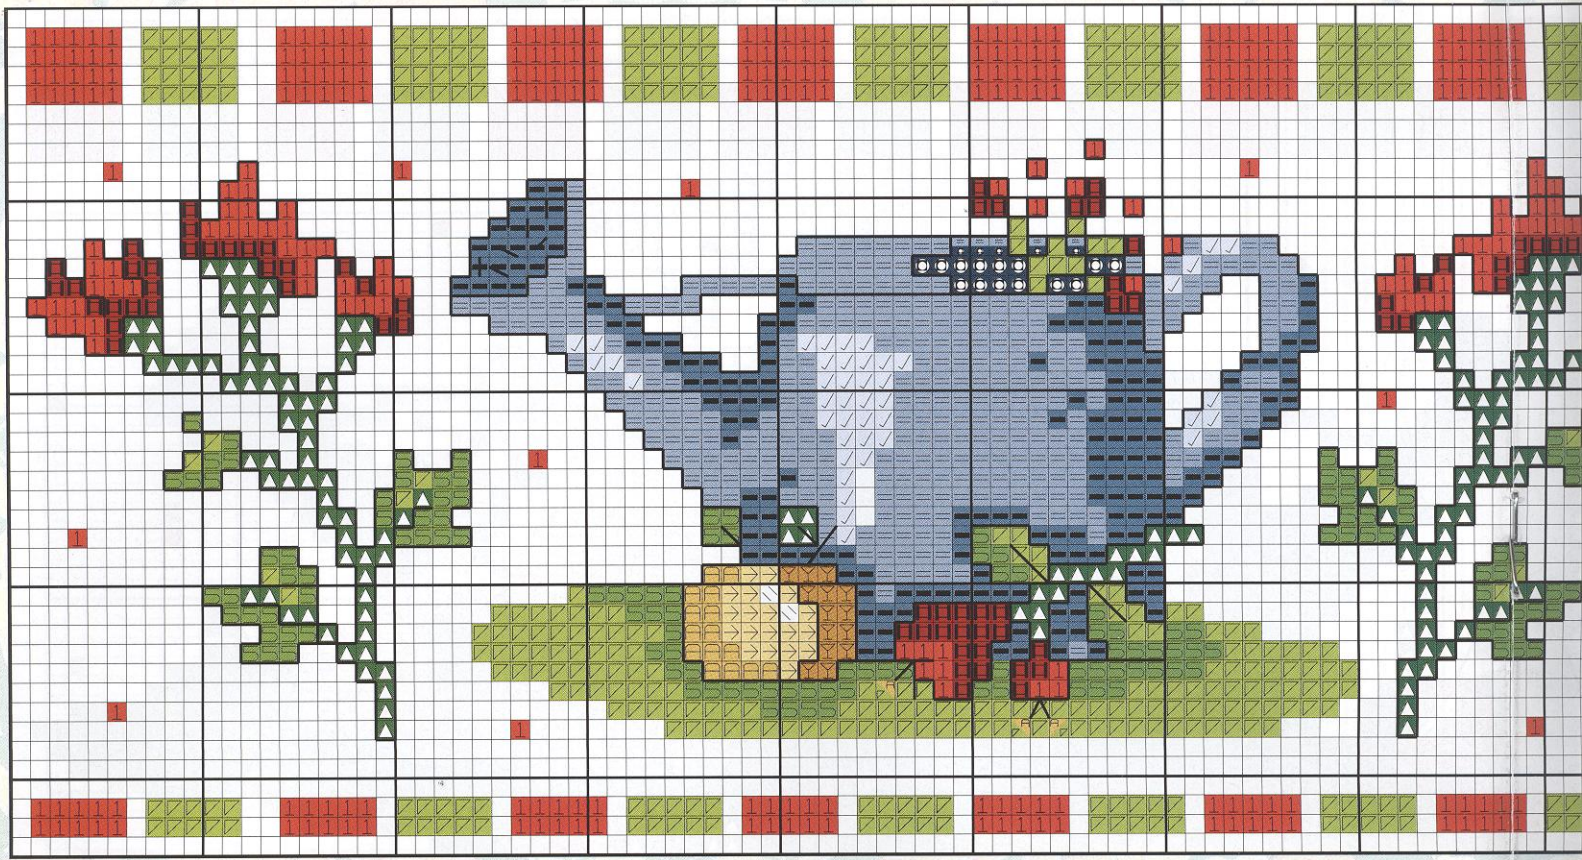

Colores DMC y Madeira :

	Blanco <i>D</i>		349 <i>D</i>		906 <i>D</i>		676 <i>D</i>		782 <i>D</i>		930 <i>D</i>		932 <i>D</i>		3755 <i>D</i>		3752 <i>D</i>
	2401 <i>M</i>		212 <i>M</i>		1411 <i>M</i>		2208 <i>M</i>		2213 <i>M</i>		1712 <i>M</i>		1710 <i>M</i>		910 <i>M</i>		1002 <i>M</i>
	321 <i>D</i>		905 <i>D</i>		907 <i>D</i>		677 <i>D</i>		729 <i>D</i>		931 <i>D</i>	<i>Pespunte:</i>			310 <i>D</i>		
	510 <i>M</i>		1413 <i>M</i>		1410 <i>M</i>		2205 <i>M</i>		2209 <i>M</i>		1711 <i>M</i>			2400 <i>M</i>