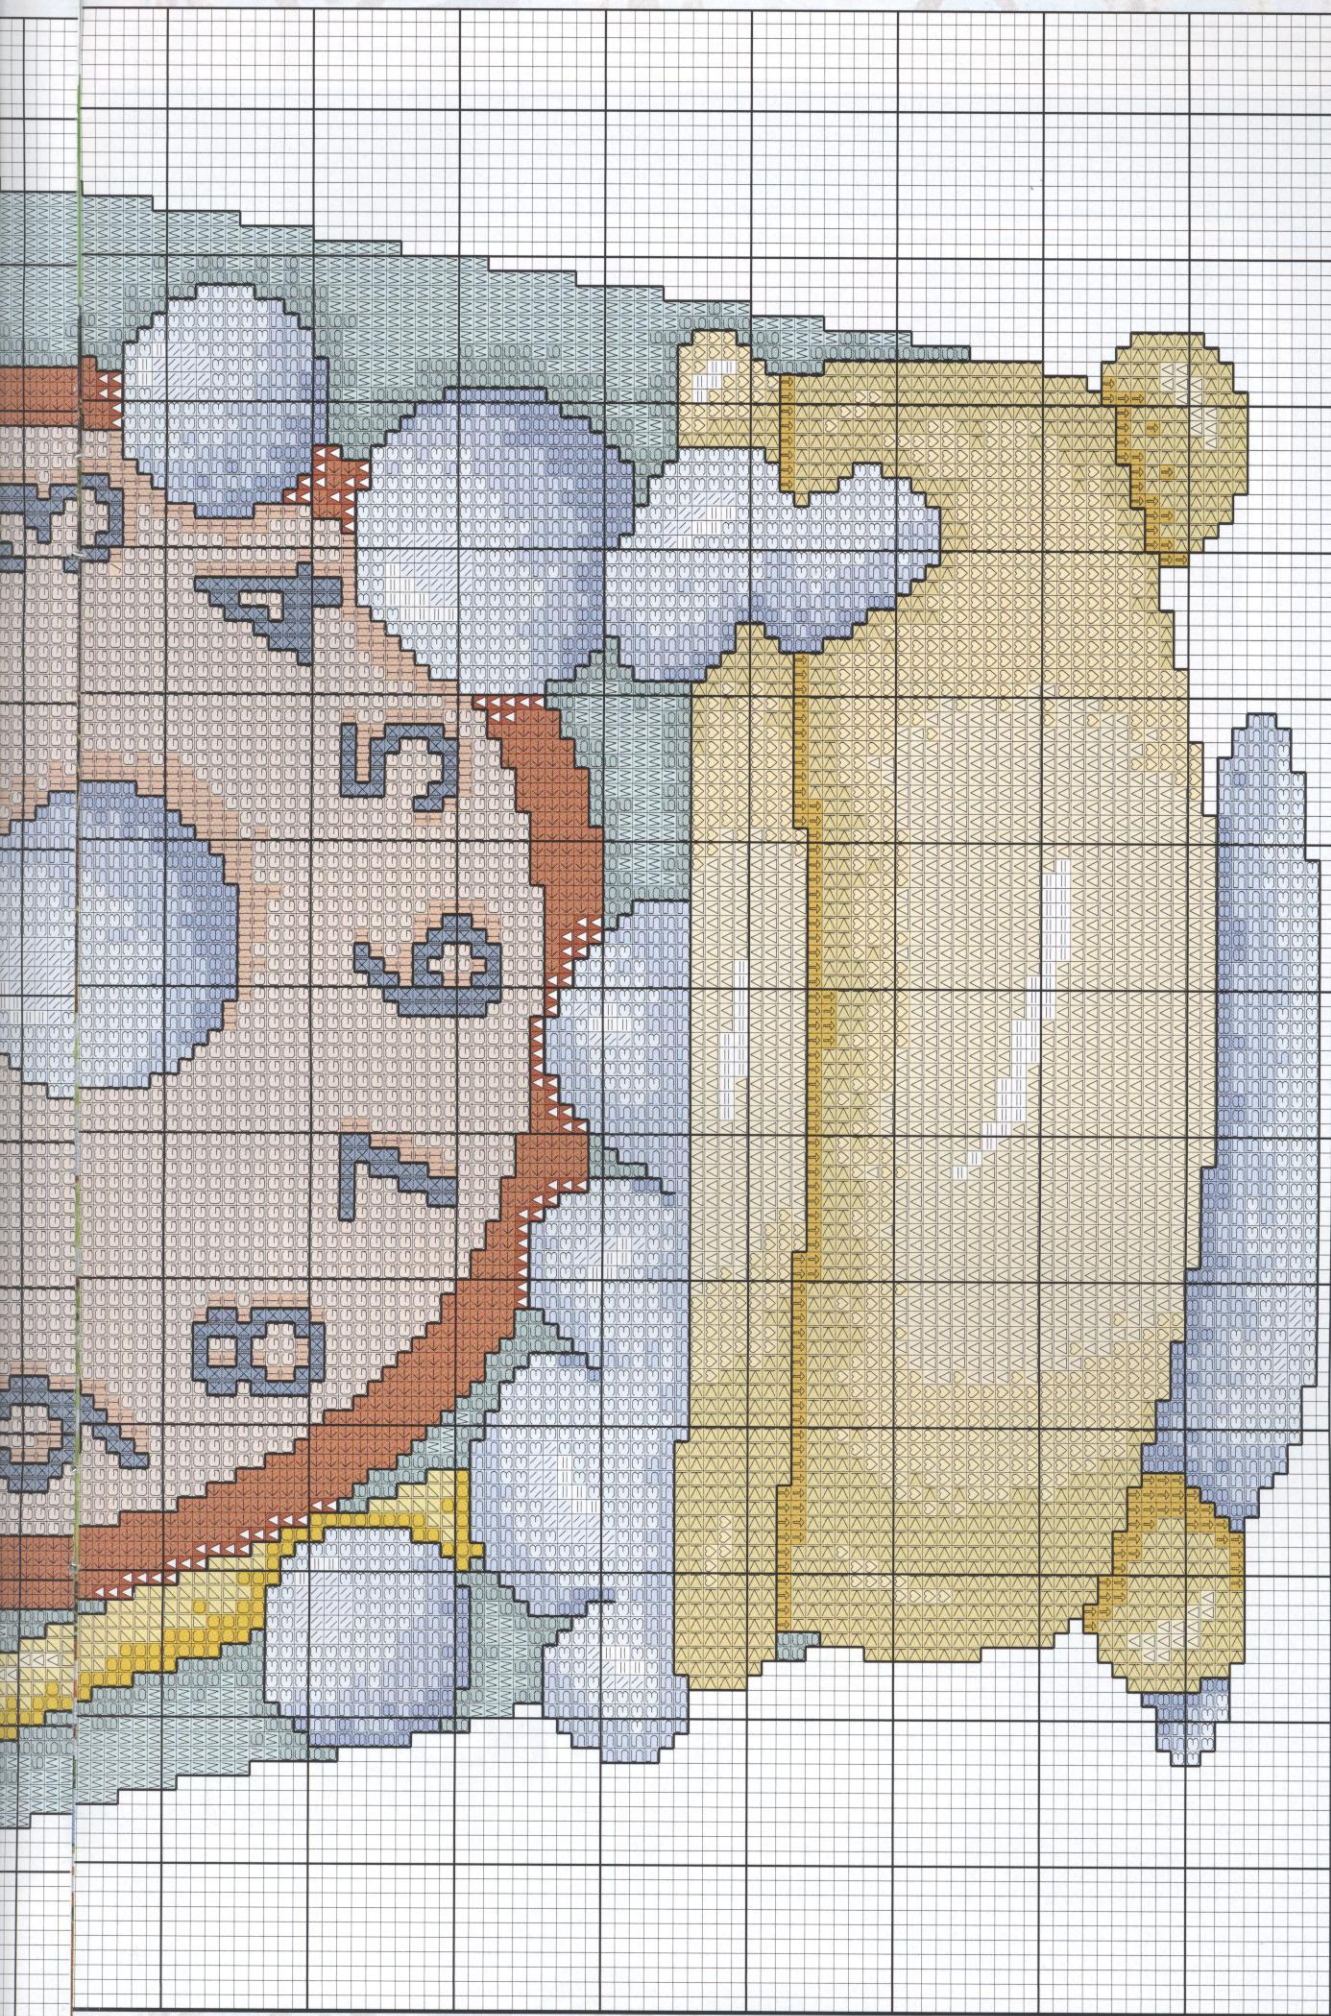

Ambientes en
**Punto
de
Cruz**

Publicación mensual - Nº 53 - 3,90 €
Portugal 3,90 €

**I
N
I
C
I
A
L
E
S
Y
M
Á
S...**

Los parvulitos nos enseñan el alfabeto

Materiales:

La tela elegida para estas labores ha sido Aida blanca n° 14, con unas dimensiones de 28 cm. de ancho x 28 cm. de alto aprox. para cada una. Utiliza tres hebras para el punto de cruz cuando vaya bordado en colores oscuros y dos cuando sean claros.

Las horas más burbujeantes en tu baño

Materiales:

La tela elegida para esta labor ha sido Aida n° 14 con unas dimensiones de 27 cm. de ancho x 36 cm. de alto aprox. Borda todo el punto de cruz con hilo mouliné DMC en tres hebras cuando los colores sean más fuertes y con dos, cuando sean más claros.

Pespunte: —

El magnífico retrato de un gran rey

Materiales:

La tela elegida para esta labor ha sido Aida nº14 con unas dimensiones de 39 cm. de ancho x 48 cm. de alto aprox. Borda todo el punto de cruz con hilo mouliné DMC en tres hebras cuando los colores sean más fuertes y con dos, cuando sean más claros.