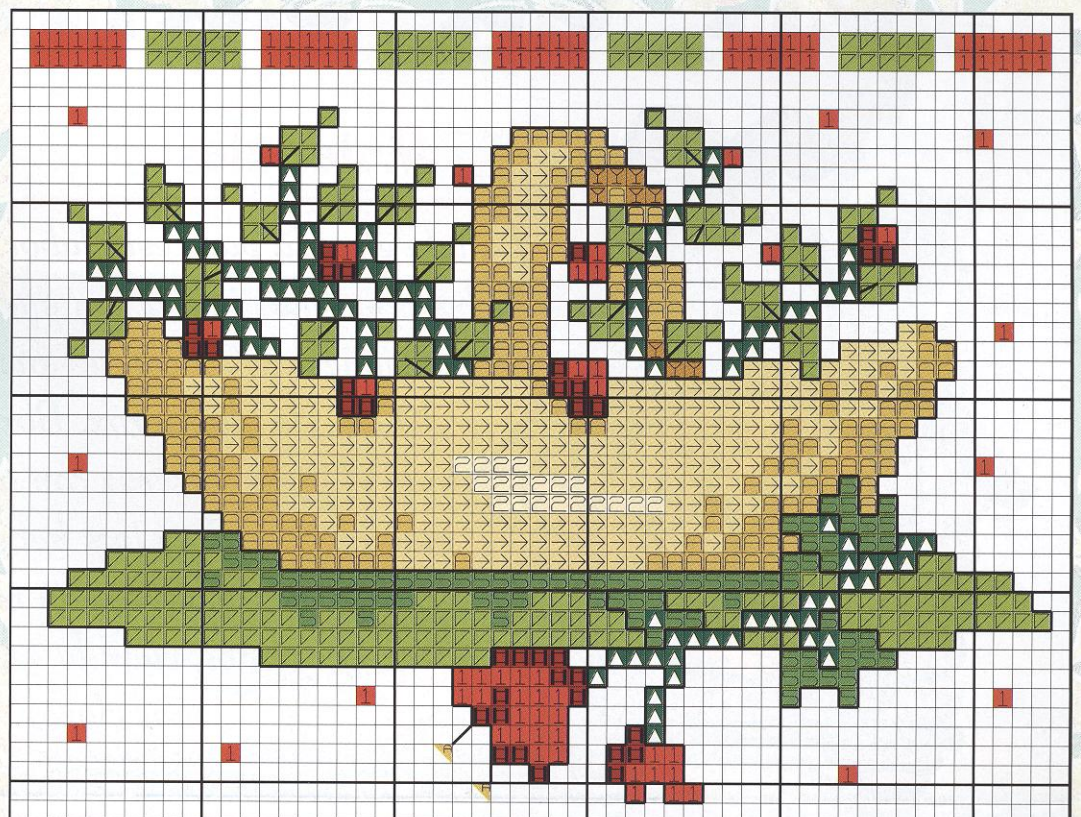

Las horas más burbujeantes en tu baño

Materiales:

La tela elegida para esta labor ha sido Aida n° 14 con unas dimensiones de 27 cm. de ancho x 36 cm. de alto aprox. Borda todo el punto de cruz con hilo mouliné DMC en tres hebras cuando los colores sean más fuertes y con dos, cuando sean más claros.