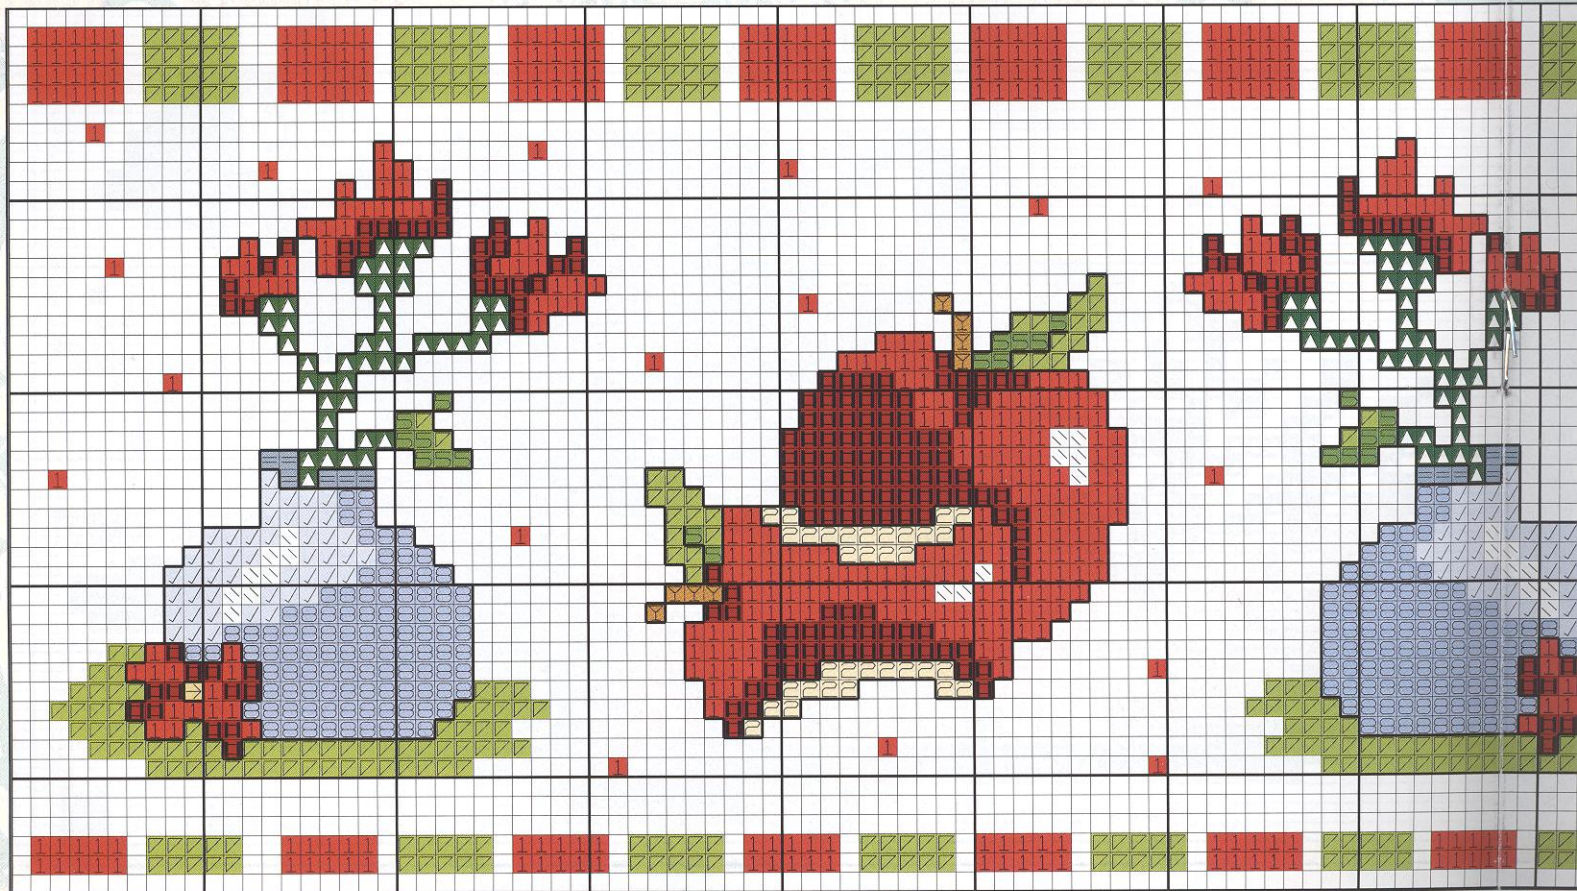

Colores DMC y Madeira :

	Blanco <i>D</i>		349 <i>D</i>		906 <i>D</i>		676 <i>D</i>		782 <i>D</i>		930 <i>D</i>		932 <i>D</i>		3755 <i>D</i>		3752 <i>D</i>
	2401 <i>M</i>		212 <i>M</i>		1411 <i>M</i>		2208 <i>M</i>		2213 <i>M</i>		1712 <i>M</i>		1710 <i>M</i>		910 <i>M</i>		1002 <i>M</i>
	321 <i>D</i>		905 <i>D</i>		907 <i>D</i>		677 <i>D</i>		729 <i>D</i>		931 <i>D</i>	<i>Pespunte:</i>			310 <i>D</i>		
	510 <i>M</i>		1413 <i>M</i>		1410 <i>M</i>		2205 <i>M</i>		2209 <i>M</i>		1711 <i>M</i>			2400 <i>M</i>