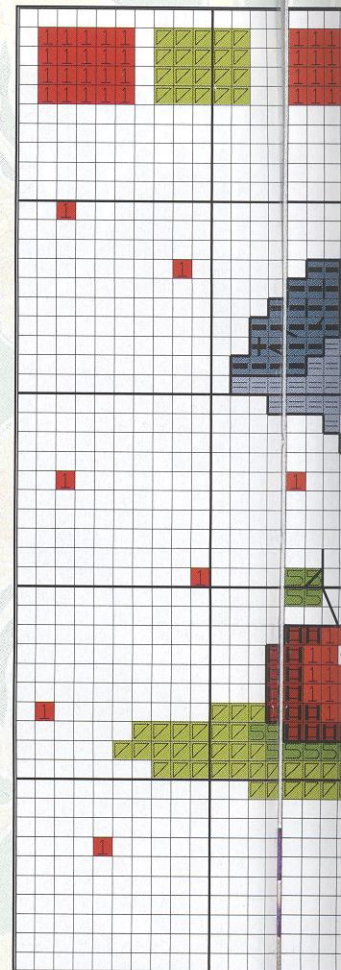

Ambientes en
**Punto
de
Cruz**

Publicación mensual - Nº 53 - 3,90 €
Portugal 3,90 €

**I
N
I
C
I
A
L
E
S
Y
M
Á
S...**

Los parvulitos nos enseñan el alfabeto

Materiales:

La tela elegida para estas labores ha sido Aida blanca n° 14, con unas dimensiones de 28 cm. de ancho x 28 cm. de alto aprox. para cada una. Utiliza tres hebras para el punto de cruz cuando vaya bordado en colores oscuros y dos cuando sean claros.

En el desplegable las letras Y y Z

Colores DMC y Madeira :

Blanco D 2401 M	208 D 804 M	210 D 802 M	307 D 104 M	333 D 903 M
167 D 2104 M	209 D 803 M	211 D 801 M	310 D 2400 M	334 D 1003 M
964 D 1113 M	973 D 105 M	3607 D 708 M	3609 D 710 M	3770 D 2314 M
972 D 107 M	3078 D 111 M	3608 D 709 M	3761 D 908 M	3774 D 2308 M
340 D 902 M	718 D 706 M	741 D 201 M	754 D 305 M	828 D 1001 M
552 D 712 M	728 D 2509 M	743 D 113 M	783 D 2212 M	945 D 1909 M
3804 D 702 M	3806 D 505 M	3845 D 1106 M	3846 D 1105 M	3844 D 1107 M
3805 D 701 M	958 D 1114 M	959 D 1201 M		

Esquema en el desplegable

**Ilustración cedida
por CARL GOOKINS**
www.carlgookins.com

Florence en

en el jardín de tu cocina

Materiales:

Para confeccionar este conjunto de cocina hemos utilizado tela Aida n° 14 blanca sobre tela estampada. Todo bien ribeteado con vivo en rojo. Borda los colores más oscuros con tres hebras y los claros con dos, en hilo Mouliné DMC.