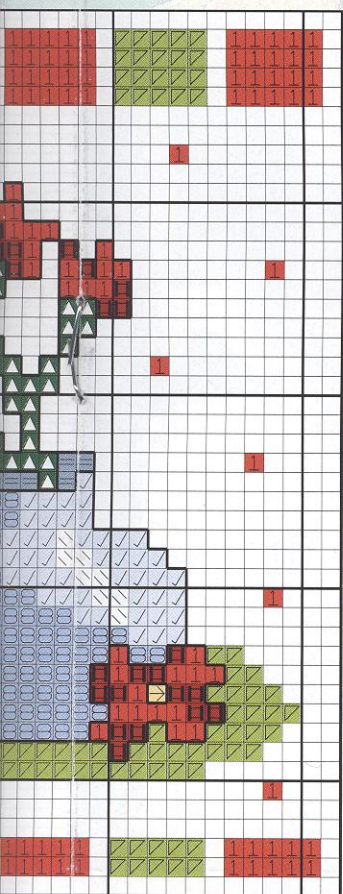

Ambientes en
**Punto
de
Cruz**

Publicación mensual - Nº 53 - 3,90 €
Portugal 3,90 €

**I
N
I
C
I
A
L
E
S
Y
M
Á
S...**

Los parvulitos nos enseñan el alfabeto

Materiales:

La tela elegida para estas labores ha sido Aida blanca n° 14, con unas dimensiones de 28 cm. de ancho x 28 cm. de alto aprox. para cada una. Utiliza tres hebras para el punto de cruz cuando vaya bordado en colores oscuros y dos cuando sean claros.

Esquema en el desplegable

**Ilustración cedida
por CARL GOOKINS**
www.carlgookins.com

Florence en

en el jardín de tu cocina

Materiales:

Para confeccionar este conjunto de cocina hemos utilizado tela Aida n° 14 blanca sobre tela estampada. Todo bien ribeteado con vivo en rojo. Borda los colores más oscuros con tres hebras y los claros con dos, en hilo Mouliné DMC.

Las horas más burbujeantes en tu baño

Materiales:

La tela elegida para esta labor ha sido Aida n° 14 con unas dimensiones de 27 cm. de ancho x 36 cm. de alto aprox. Borda todo el punto de cruz con hilo mouliné DMC en tres hebras cuando los colores sean más fuertes y con dos, cuando sean más claros.