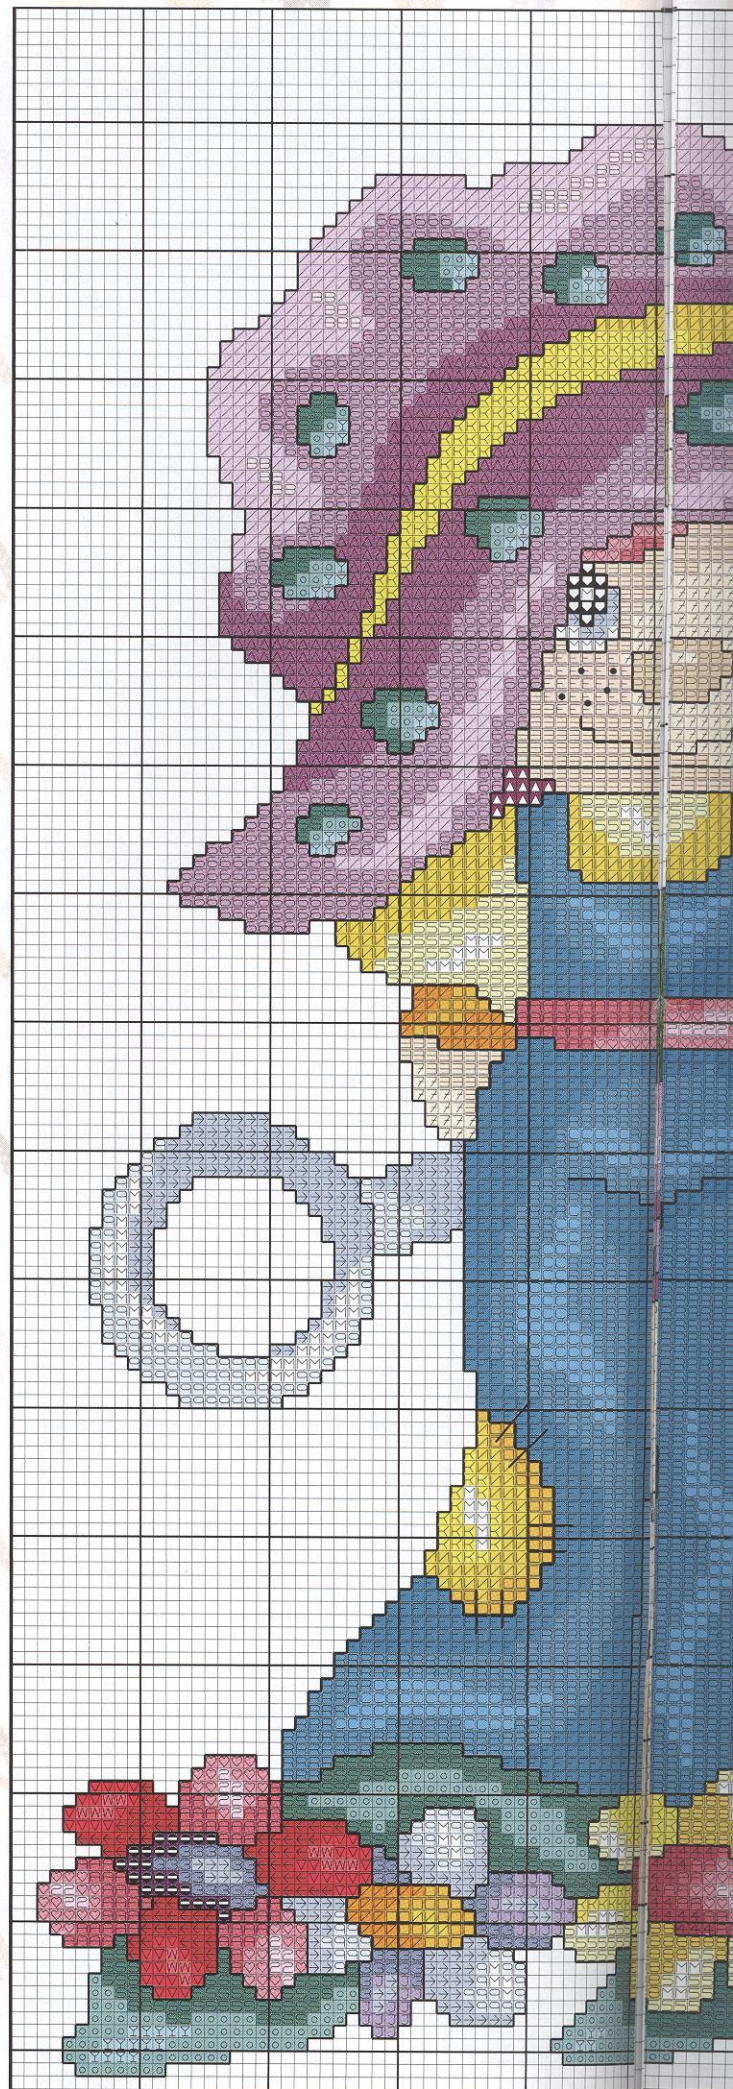

Colores DMC y Madeira :

Blanco *D*
 208 *D*
 210 *D*
 307 *D*
 333 *D*
 804 *M*
 802 *M*
 104 *M*
 903 *M*

167 *D*
 209 *D*
 211 *D*
 310 *D*
 334 *D*
 2104 *M*
 803 *M*
 801 *M*
 2400 *M*
 1003 *M*

964 *D*
 973 *D*
 3607 *D*
 3609 *D*
 3770 *D*
 1113 *M*
 105 *M*
 708 *M*
 710 *M*
 2314 *M*

972 *D*
 3078 *D*
 3608 *D*
 3761 *D*
 3774 *D*
 107 *M*
 111 *M*
 709 *M*
 908 *M*
 2308 *M*

340 *D*
 718 *D*
 741 *D*
 754 *D*
 828 *D*
 902 *M*
 706 *M*
 201 *M*
 305 *M*
 1001 *M*

552 *D*
 728 *D*
 743 *D*
 783 *D*
 945 *D*
 712 *M*
 2509 *M*
 113 *M*
 2212 *M*
 1909 *M*

3804 *D*
 3806 *D*
 3845 *D*
 3846 *D*
 3844 *D*
 702 *M*
 505 *M*
 1106 *M*
 1105 *M*
 1107 *M*

3805 *D*
 958 *D*
 959 *D*
 701 *M*
 1114 *M*
 1201 *M*

Pespunte: — 310 *D*   ● 310 *D*
2400 *M*   2400 *M*