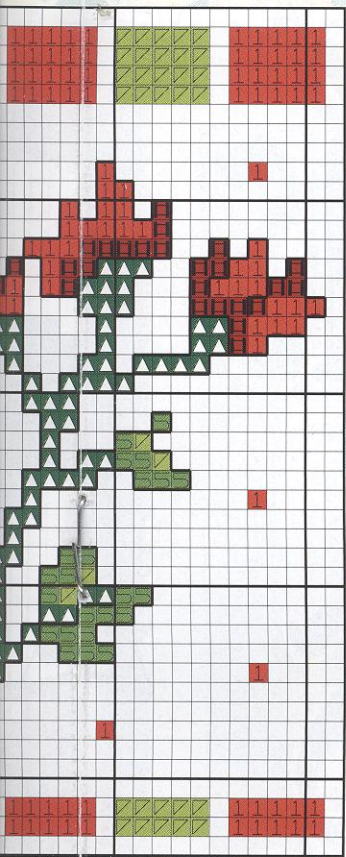

Ambientes en
**Punto
de
Cruz**

Publicación mensual - Nº 53 - 3,90 €
Portugal 3,90 €

**I
N
I
C
I
A
L
E
S
Y
M
Á
S...**

Los parvulitos nos enseñan el alfabeto

Materiales:

La tela elegida para estas labores ha sido Aida blanca n° 14, con unas dimensiones de 28 cm. de ancho x 28 cm. de alto aprox. para cada una. Utiliza tres hebras para el punto de cruz cuando vaya bordado en colores oscuros y dos cuando sean claros.

Esquema en el desplegable

**Ilustración cedida
por CARL GOOKINS**
www.carlgookins.com

Florence en

en el jardín de tu cocina

Materiales:

Para confeccionar este conjunto de cocina hemos utilizado tela Aida n° 14 blanca sobre tela estampada. Todo bien ribeteado con vivo en rojo. Borda los colores más oscuros con tres hebras y los claros con dos, en hilo Mouliné DMC.

Las horas más burbujeantes en tu baño

Materiales:

La tela elegida para esta labor ha sido Aida n° 14 con unas dimensiones de 27 cm. de ancho x 36 cm. de alto aprox. Borda todo el punto de cruz con hilo mouliné DMC en tres hebras cuando los colores sean más fuertes y con dos, cuando sean más claros.