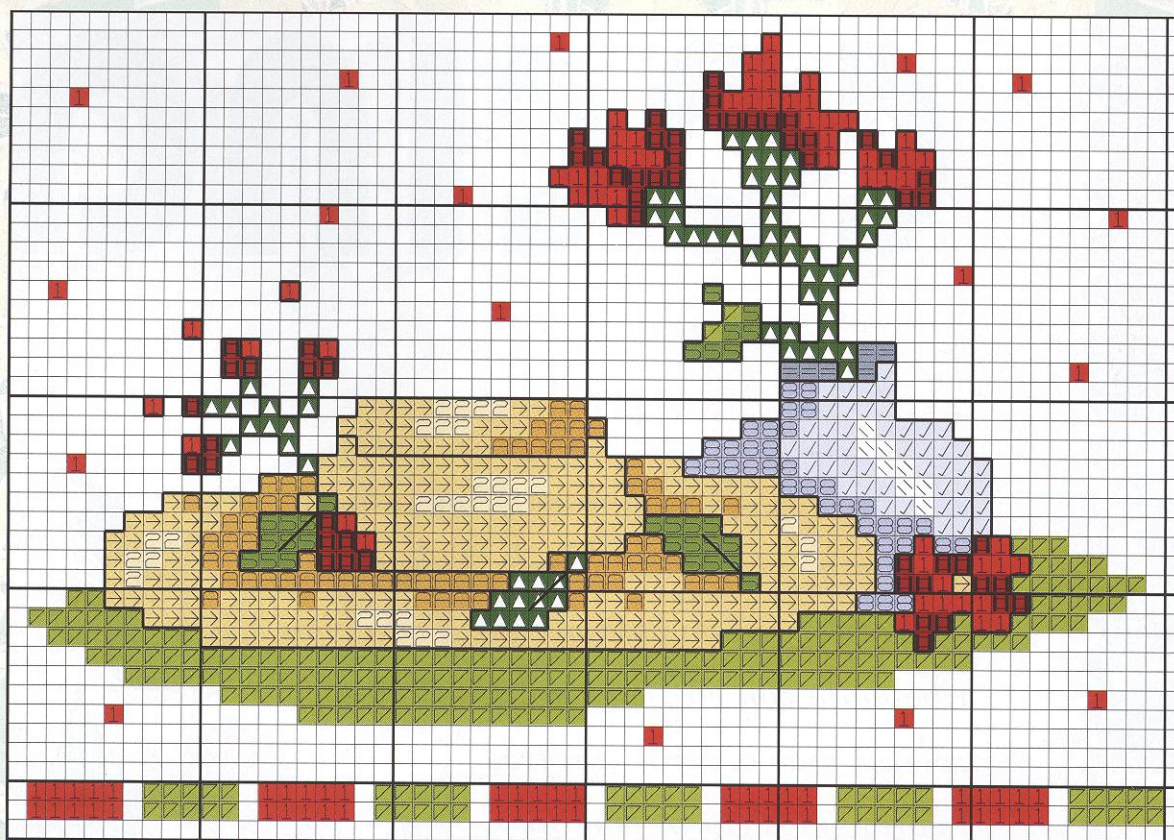

Esquema en el desplegable

**Ilustración cedida
por CARL GOOKINS**
www.carlgookins.com

Florence en

en el jardín de tu cocina

Materiales:

Para confeccionar este conjunto de cocina hemos utilizado tela Aida n° 14 blanca sobre tela estampada. Todo bien ribeteado con vivo en rojo. Borda los colores más oscuros con tres hebras y los claros con dos, en hilo Mouliné DMC.