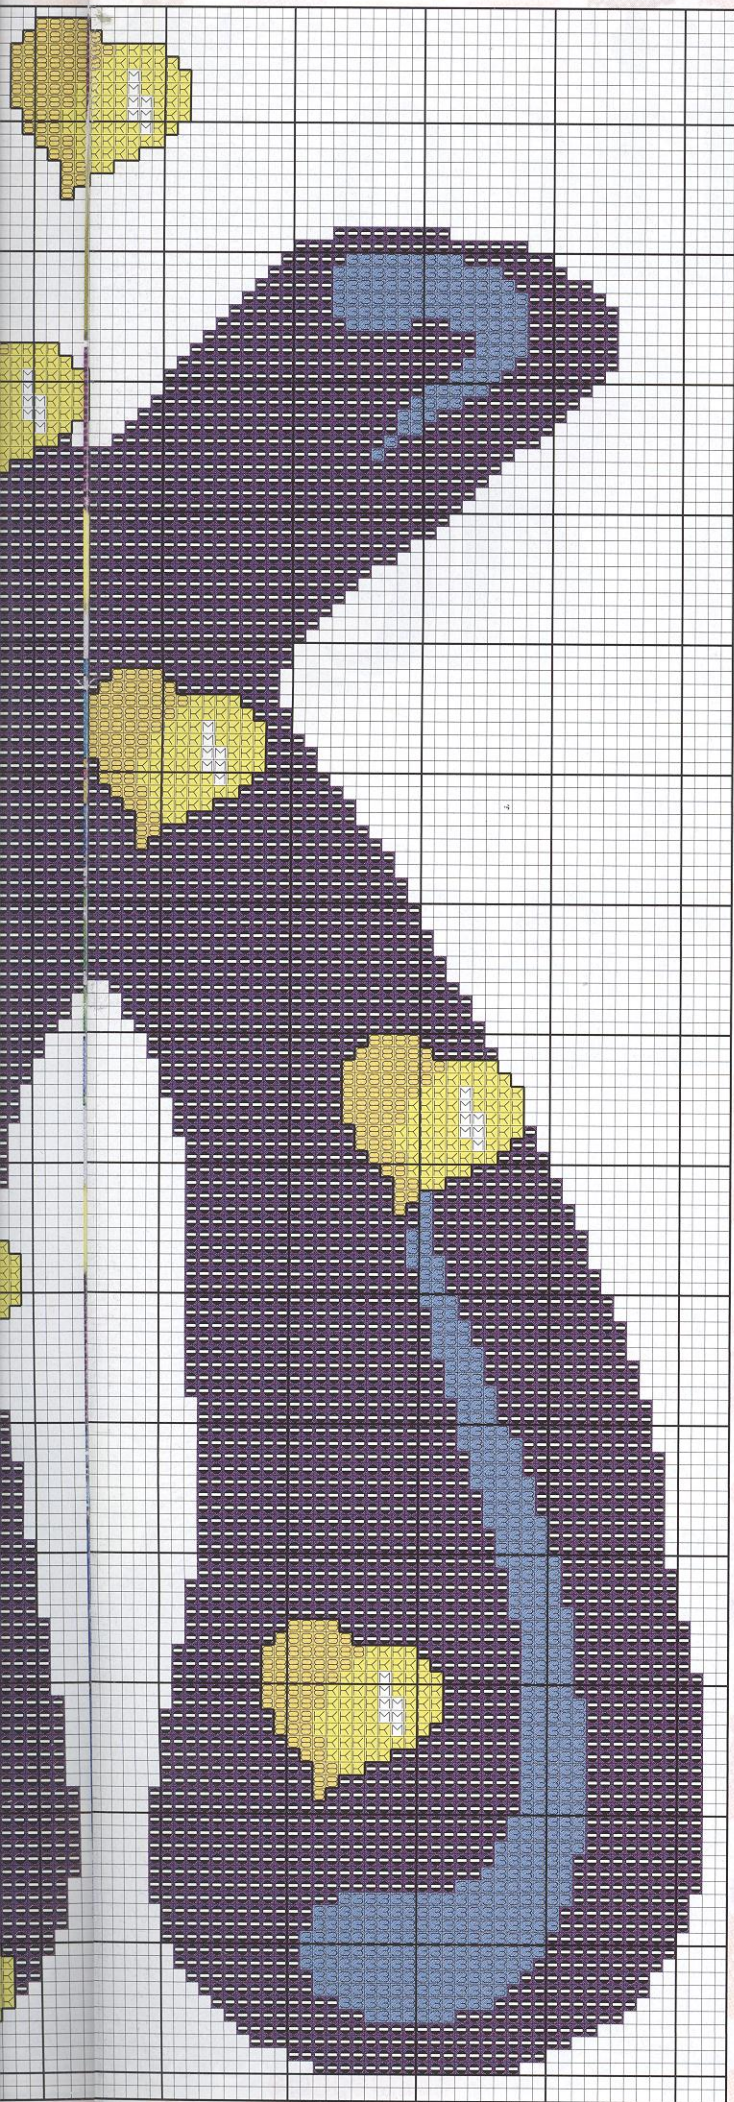

Colores DMC y Madeira :

Blanco <i>D</i> 2401 <i>M</i>	208 <i>D</i> 804 <i>M</i>	210 <i>D</i> 802 <i>M</i>	307 <i>D</i> 104 <i>M</i>	333 <i>D</i> 903 <i>M</i>
167 <i>D</i> 2104 <i>M</i>	209 <i>D</i> 803 <i>M</i>	211 <i>D</i> 801 <i>M</i>	310 <i>D</i> 2400 <i>M</i>	334 <i>D</i> 1003 <i>M</i>
964 <i>D</i> 1113 <i>M</i>	973 <i>D</i> 105 <i>M</i>	3607 <i>D</i> 708 <i>M</i>	3609 <i>D</i> 710 <i>M</i>	3770 <i>D</i> 2314 <i>M</i>
972 <i>D</i> 107 <i>M</i>	3078 <i>D</i> 111 <i>M</i>	3608 <i>D</i> 709 <i>M</i>	3761 <i>D</i> 908 <i>M</i>	3774 <i>D</i> 2308 <i>M</i>
340 <i>D</i> 902 <i>M</i>	718 <i>D</i> 706 <i>M</i>	741 <i>D</i> 201 <i>M</i>	754 <i>D</i> 305 <i>M</i>	828 <i>D</i> 1001 <i>M</i>
552 <i>D</i> 712 <i>M</i>	728 <i>D</i> 2509 <i>M</i>	743 <i>D</i> 113 <i>M</i>	783 <i>D</i> 2212 <i>M</i>	945 <i>D</i> 1909 <i>M</i>
3804 <i>D</i> 702 <i>M</i>	3806 <i>D</i> 505 <i>M</i>	3845 <i>D</i> 1106 <i>M</i>	3846 <i>D</i> 1105 <i>M</i>	3844 <i>D</i> 1107 <i>M</i>
3805 <i>D</i> 701 <i>M</i>	958 <i>D</i> 1114 <i>M</i>	959 <i>D</i> 1201 <i>M</i>		

Pesunte: — 310 *D*   ● 310 *D*
2400 *M*   2400 *M*