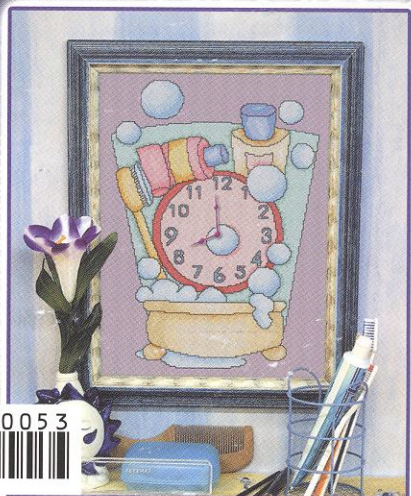

Ambientes en
**Punto
de
Cruz**

Publicación mensual - Nº 53 - 3,90 €
Portugal 3,90 €

**I
N
I
C
I
A
L
E
S
Y
M
Á
S...**

Los parvulitos nos enseñan el alfabeto

Materiales:

La tela elegida para estas labores ha sido Aida blanca n° 14, con unas dimensiones de 28 cm. de ancho x 28 cm. de alto aprox. para cada una. Utiliza tres hebras para el punto de cruz cuando vaya bordado en colores oscuros y dos cuando sean claros.