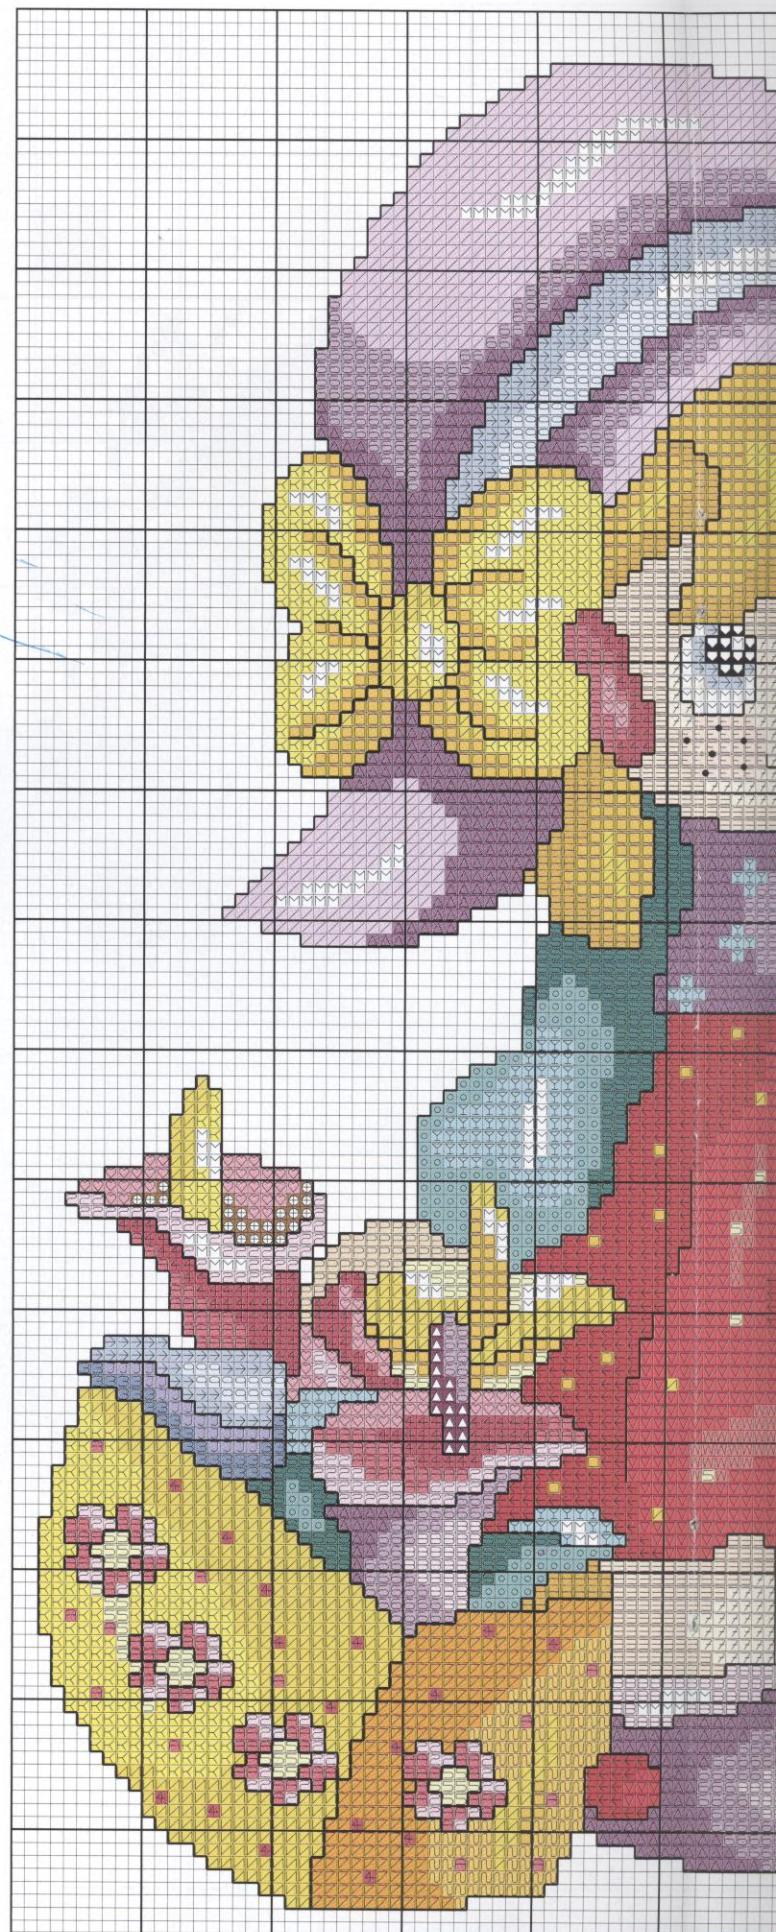

Colores DMC y Madeira:

	Blanco <i>D</i>		208 <i>D</i>		210 <i>D</i>
	2401 <i>M</i>		804 <i>M</i>		802 <i>M</i>

	167 <i>D</i>		209 <i>D</i>		211 <i>D</i>
	2104 <i>M</i>		803 <i>M</i>		801 <i>M</i>

	964 <i>D</i>		973 <i>D</i>		3607 <i>D</i>
	1113 <i>M</i>		105 <i>M</i>		708 <i>M</i>

	972 <i>D</i>		3078 <i>D</i>		3608 <i>D</i>
	107 <i>M</i>		111 <i>M</i>		709 <i>M</i>

	340 <i>D</i>		718 <i>D</i>		741 <i>D</i>
	902 <i>M</i>		706 <i>M</i>		201 <i>M</i>

	552 <i>D</i>		728 <i>D</i>		743 <i>D</i>