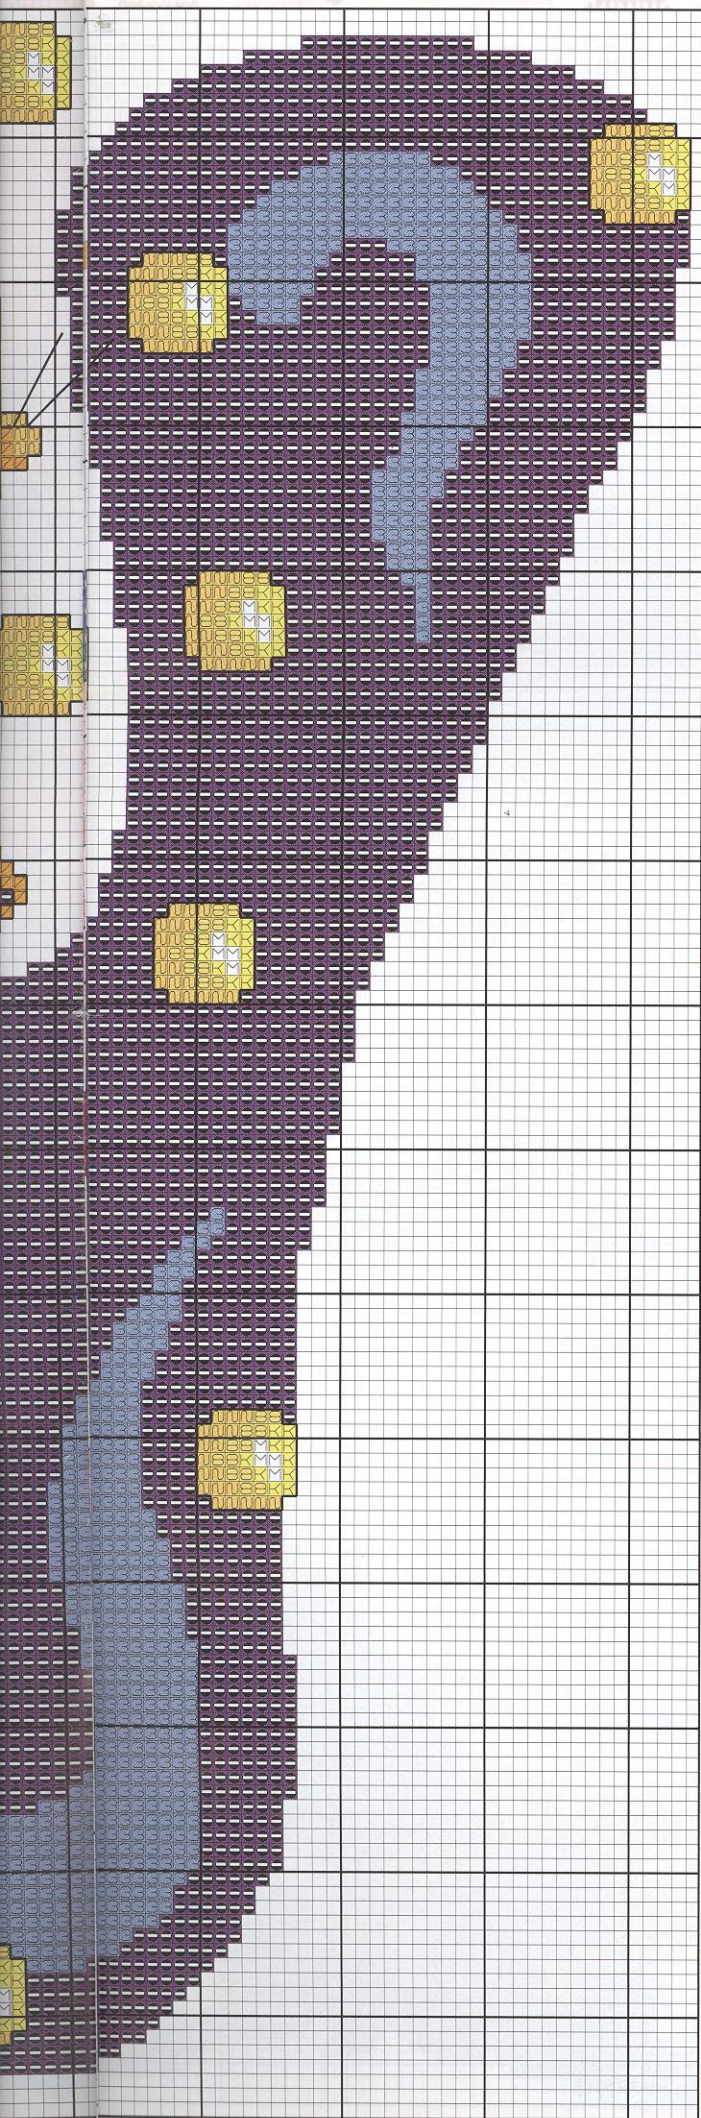

Ambientes en
**Punto
de
Cruz**

Publicación mensual - Nº 53 - 3,90 €
Portugal 3,90 €

**I
N
I
C
I
A
L
E
S
Y
M
Á
S...**

Los parvulitos nos enseñan el alfabeto

Materiales:

La tela elegida para estas labores ha sido Aida blanca n° 14, con unas dimensiones de 28 cm. de ancho x 28 cm. de alto aprox. para cada una. Utiliza tres hebras para el punto de cruz cuando vaya bordado en colores oscuros y dos cuando sean claros.

En el desplegable las letras Y y Z

Colores DMC y Madeira :

Blanco D 2401 M	208 D 804 M	210 D 802 M	307 D 104 M	333 D 903 M
167 D 2104 M	209 D 803 M	211 D 801 M	310 D 2400 M	334 D 1003 M
964 D 1113 M	973 D 105 M	3607 D 708 M	3609 D 710 M	3770 D 2314 M
972 D 107 M	3078 D 111 M	3608 D 709 M	3761 D 908 M	3774 D 2308 M
340 D 902 M	718 D 706 M	741 D 201 M	754 D 305 M	828 D 1001 M
552 D 712 M	728 D 2509 M	743 D 113 M	783 D 2212 M	945 D 1909 M
3804 D 702 M	3806 D 505 M	3845 D 1106 M	3846 D 1105 M	3844 D 1107 M
3805 D 701 M	958 D 1114 M	959 D 1201 M		

Pespunte: — 310 D
2400 M ● 310 D
2400 M

Colores DMC y Madeira :

Blanco *D*
 208 *D*
 210 *D*
 307 *D*
 333 *D*
 804 *M*
 802 *M*
 104 *M*
 903 *M*

167 *D*
 209 *D*
 211 *D*
 310 *D*
 334 *D*
 2104 *M*
 803 *M*
 801 *M*
 2400 *M*
 1003 *M*