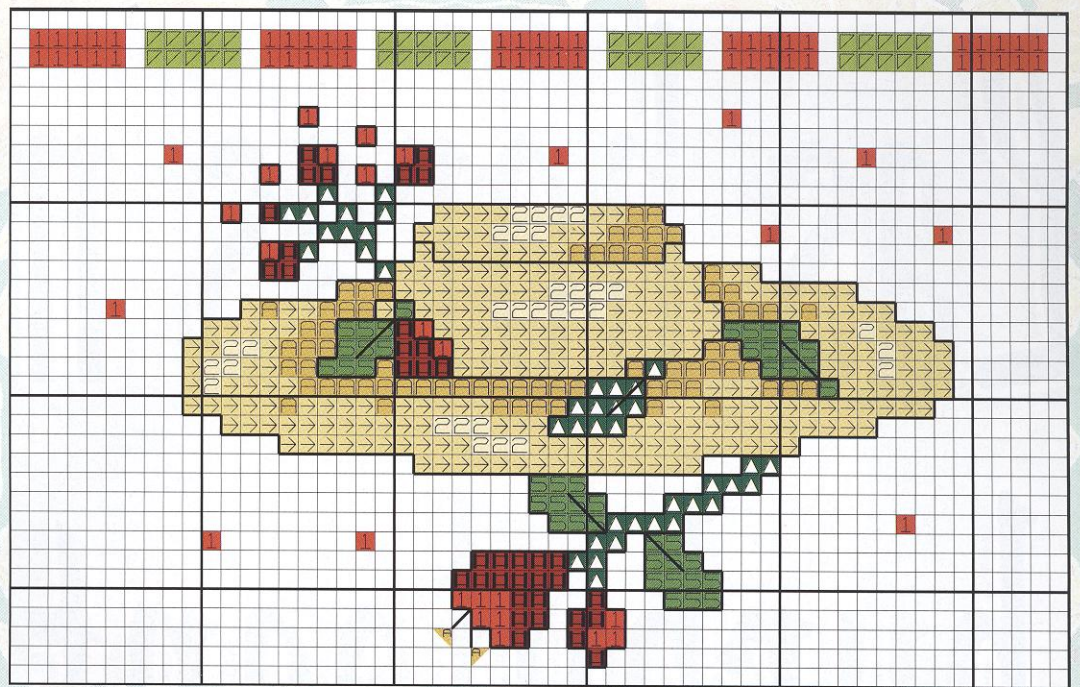

Esquema en el desplegable

**Ilustración cedida
por CARL GOOKINS**
www.carlgookins.com

Florence en

en el jardín de tu cocina

Materiales:

Para confeccionar este conjunto de cocina hemos utilizado tela Aida n° 14 blanca sobre tela estampada. Todo bien ribeteado con vivo en rojo. Borda los colores más oscuros con tres hebras y los claros con dos, en hilo Mouliné DMC.

Las horas más burbujeantes en tu baño

Materiales:

La tela elegida para esta labor ha sido Aida n° 14 con unas dimensiones de 27 cm. de ancho x 36 cm. de alto aprox. Borda todo el punto de cruz con hilo mouliné DMC en tres hebras cuando los colores sean más fuertes y con dos, cuando sean más claros.