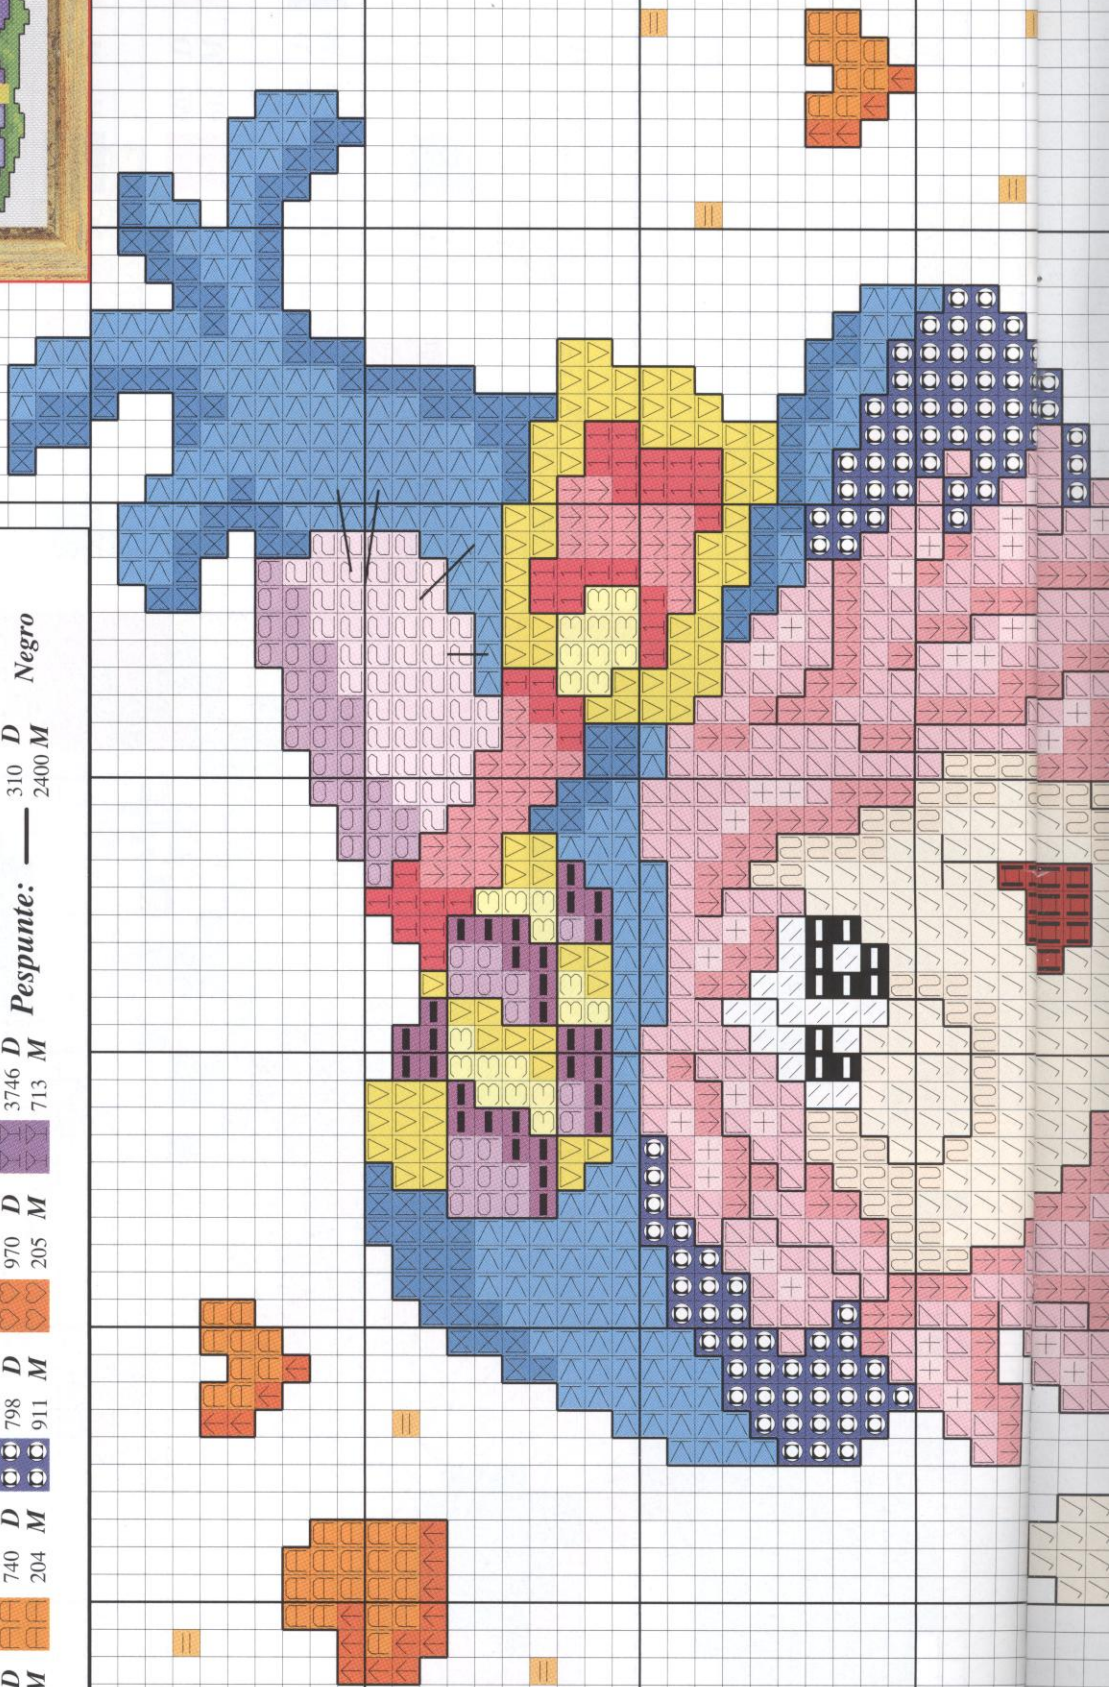

Colores DMC y Madeira :

	Blanco D 2401 M		209 D 803 M		307 D 104 M		333 D 713 M		444 D 105 M		600 D 704 M		603 D 612 M		605 D 607 M
	208 D 804 M		310 D 2400 M		340 D 902 M		602 D 701 M		445 D 103 M		604 D 613 M		700 D 1303 M		702 D 1305 M
	703 D 1306 M		742 D 201 M		947 D 206 M		3770 D 2314 M		996 D 1103 M		3843 D 1102 M		3774 D 2308 M		310 D 2400 M
	740 D 204 M		798 D 911 M		970 D 205 M		Pespuente: 310 D 2400 M		3746 D 713 M		Negro