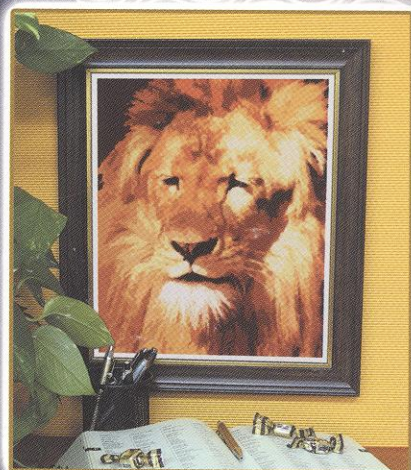

Ambientes en
**Punto
de
Cruz**

Publicación mensual - Nº 53 - 3,90 €
Portugal 3,90 €

**I
N
I
C
I
A
L
E
S
Y
M
Á
S...**

Los parvulitos nos enseñan el alfabeto

Materiales:

La tela elegida para estas labores ha sido Aida blanca n° 14, con unas dimensiones de 28 cm. de ancho x 28 cm. de alto aprox. para cada una. Utiliza tres hebras para el punto de cruz cuando vaya bordado en colores oscuros y dos cuando sean claros.