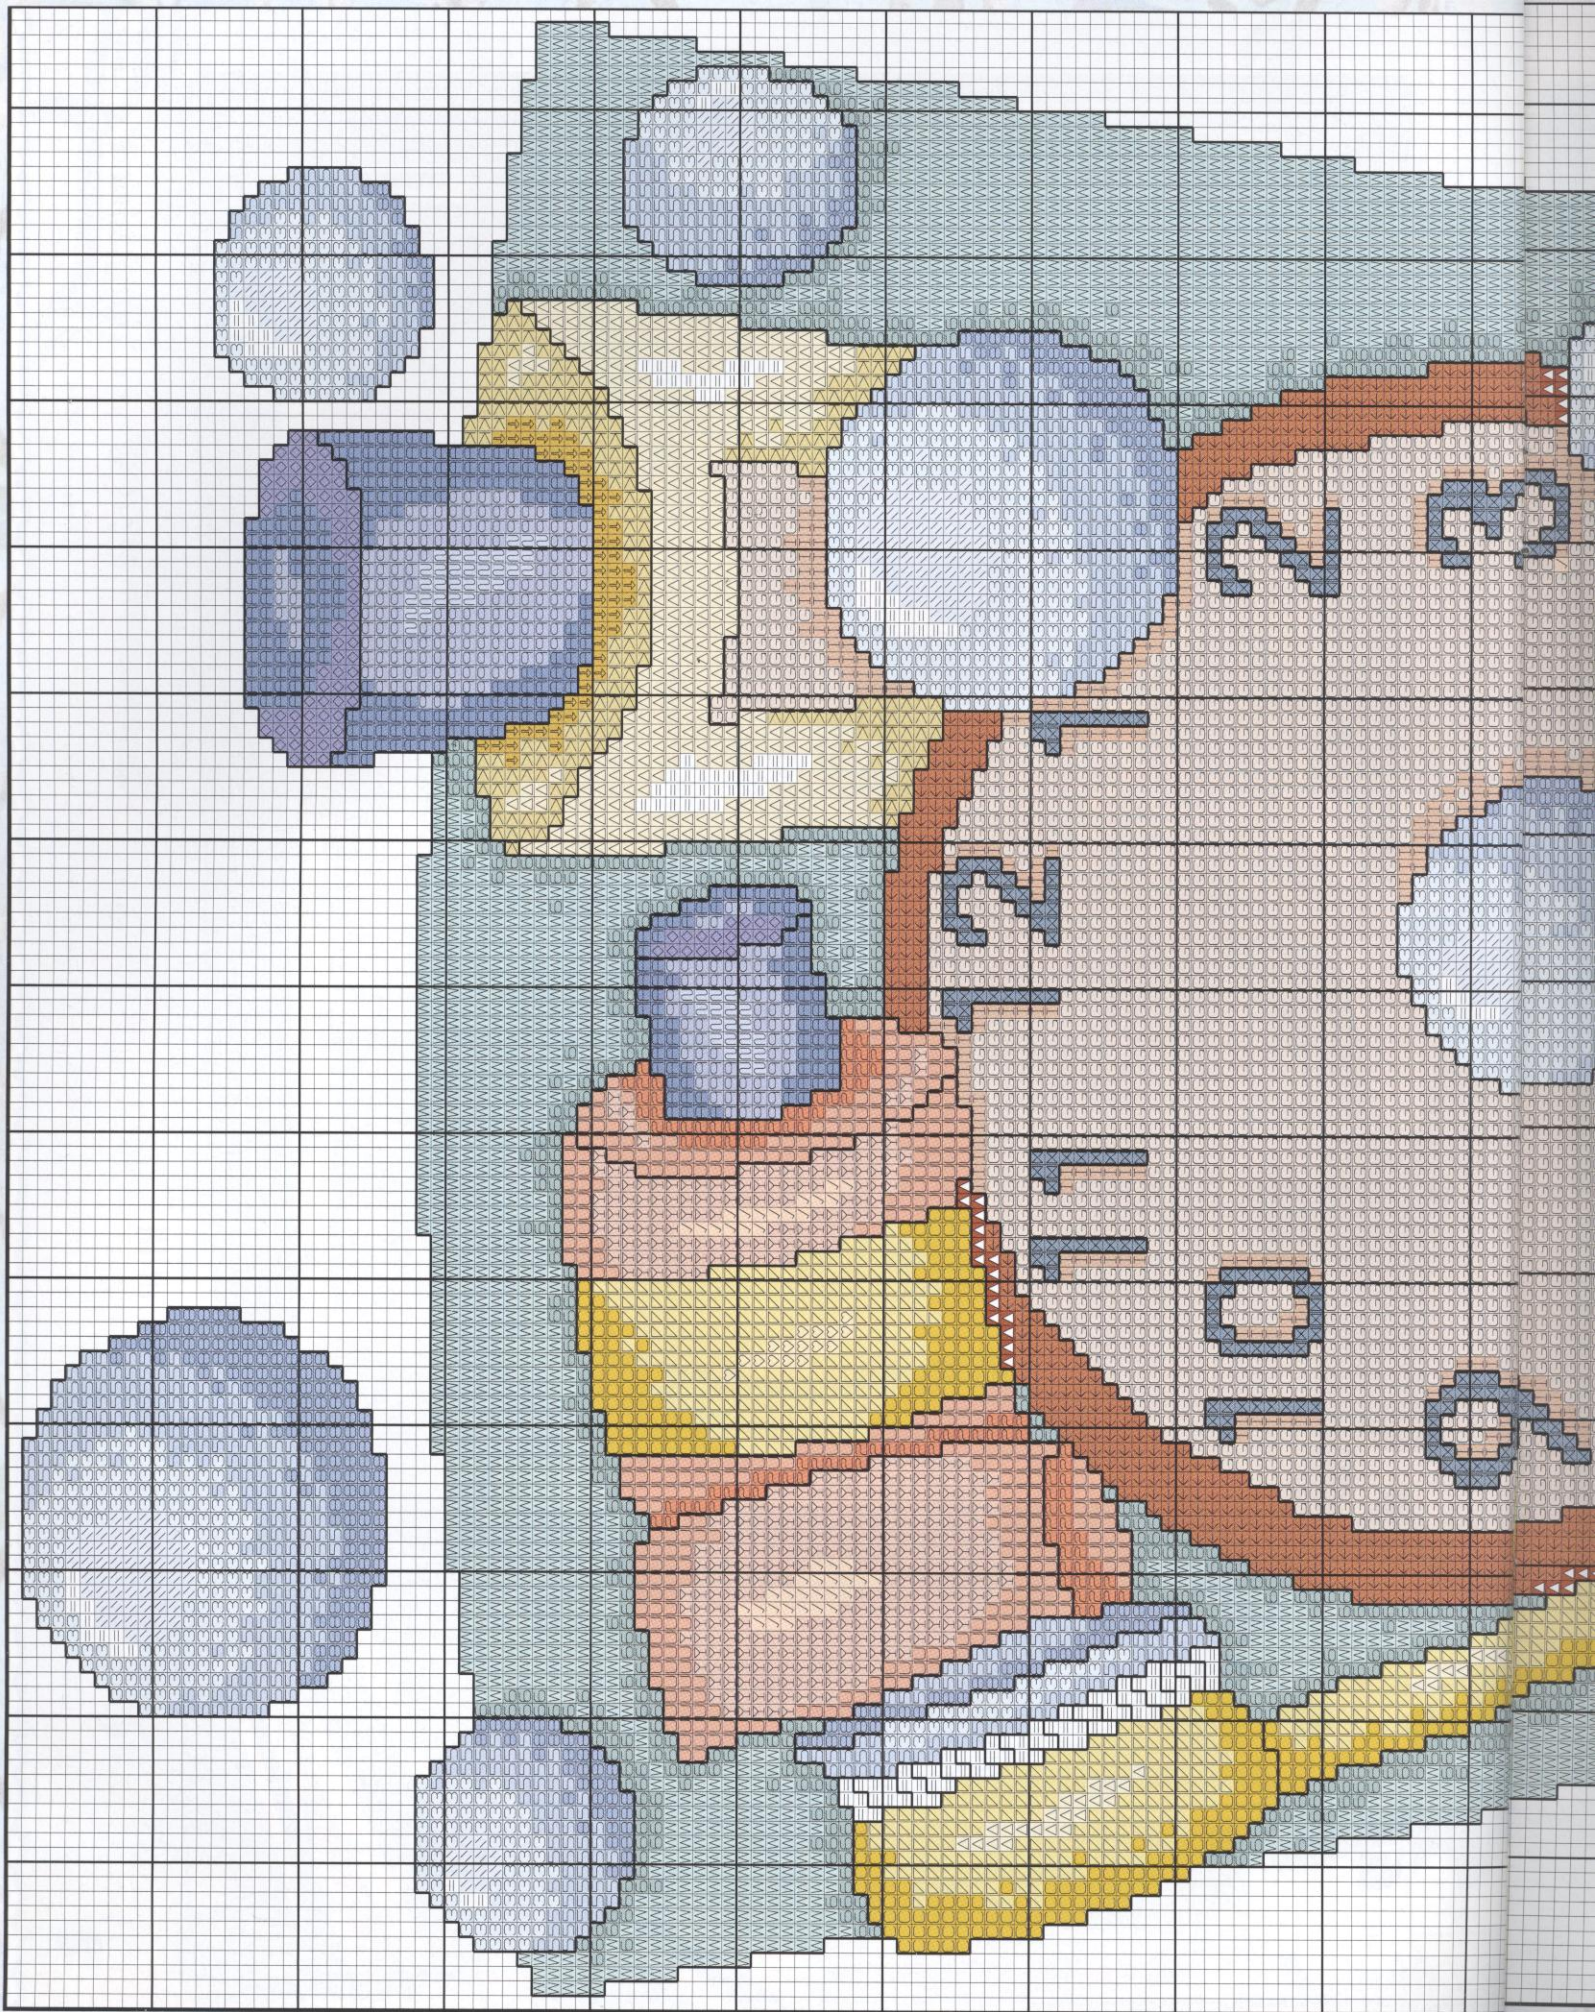

Las horas más burbujeantes en tu baño

Materiales:

La tela elegida para esta labor ha sido Aida n° 14 con unas dimensiones de 27 cm. de ancho x 36 cm. de alto aprox. Borda todo el punto de cruz con hilo mouliné DMC en tres hebras cuando los colores sean más fuertes y con dos, cuando sean más claros.