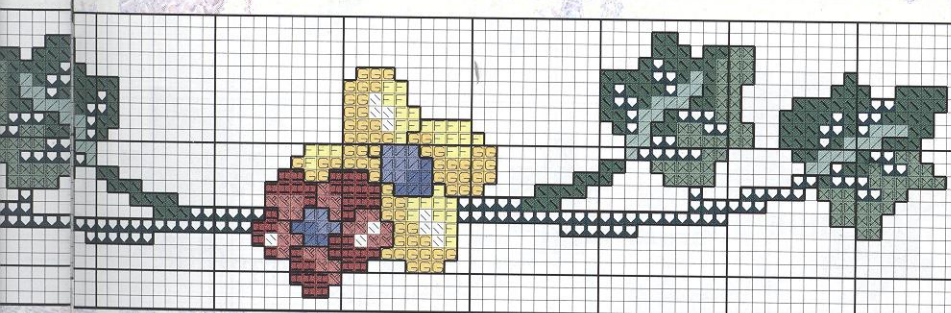

Los colores del esquema, están en la página 20

Colores del esquema de las páginas 18-19

Colores DMC y Madeira :

 Blanco <i>D</i> 2401 <i>M</i>	 164 <i>D</i> 1401 <i>M</i>	 320 <i>D</i> 1311 <i>M</i>	 322 <i>D</i> 1004 <i>M</i>	 334 <i>D</i> 1003 <i>M</i>	 367 <i>D</i> 1312 <i>M</i>
 155 <i>D</i> 902 <i>M</i>	 310 <i>D</i> 2400 <i>M</i>	 321 <i>D</i> 510 <i>M</i>	 333 <i>D</i> 903 <i>M</i>	 340 <i>D</i> 902 <i>M</i>	 368 <i>D</i> 1310 <i>M</i>
 435 <i>D</i> 2010 <i>M</i>	 437 <i>D</i> 2012 <i>M</i>	 725 <i>D</i> 108 <i>M</i>	 738 <i>D</i> 2013 <i>M</i>	 801 <i>D</i> 2007 <i>M</i>	 987 <i>D</i> 1407 <i>M</i>
 436 <i>D</i> 2011 <i>M</i>	 666 <i>D</i> 211 <i>M</i>	 726 <i>D</i> 109 <i>M</i>	 739 <i>D</i> 2014 <i>M</i>	 986 <i>D</i> 1406 <i>M</i>	 988 <i>D</i> 1408 <i>M</i>
 3746 <i>D</i> 804 <i>M</i>	 3770 <i>D</i> 2314 <i>M</i>	 3803 <i>D</i> 2609 <i>M</i>	 3822 <i>D</i> 2509 <i>M</i>	 3833 <i>D</i> 505 <i>M</i>	 945 <i>D</i> 1909 <i>M</i>
 3755 <i>D</i> 907 <i>M</i>	 3774 <i>D</i> 2308 <i>M</i>	 3820 <i>D</i> 2510 <i>M</i>	 407 <i>D</i> 2312 <i>M</i>	 434 <i>D</i> 2009 <i>M</i>	 989 <i>D</i> 1408 <i>M</i>
 3687 <i>D</i> 604 <i>M</i>	 3832 <i>D</i> 506 <i>M</i>	Pespunte:  310 <i>D</i> 2400 <i>M</i>			

Esquema en el desplegable

La profunda mirada de una leona

Materiales:

La tela elegida para esta labor ha sido Aida n°14 con unas dimensiones de 60 cm. de ancho x 48 cm. de alto aproximadamente. Borda todo el punto de cruz con hilo mouliné DMC en tres hebras cuando los colores sean más fuertes y con dos, cuando sean más claros.