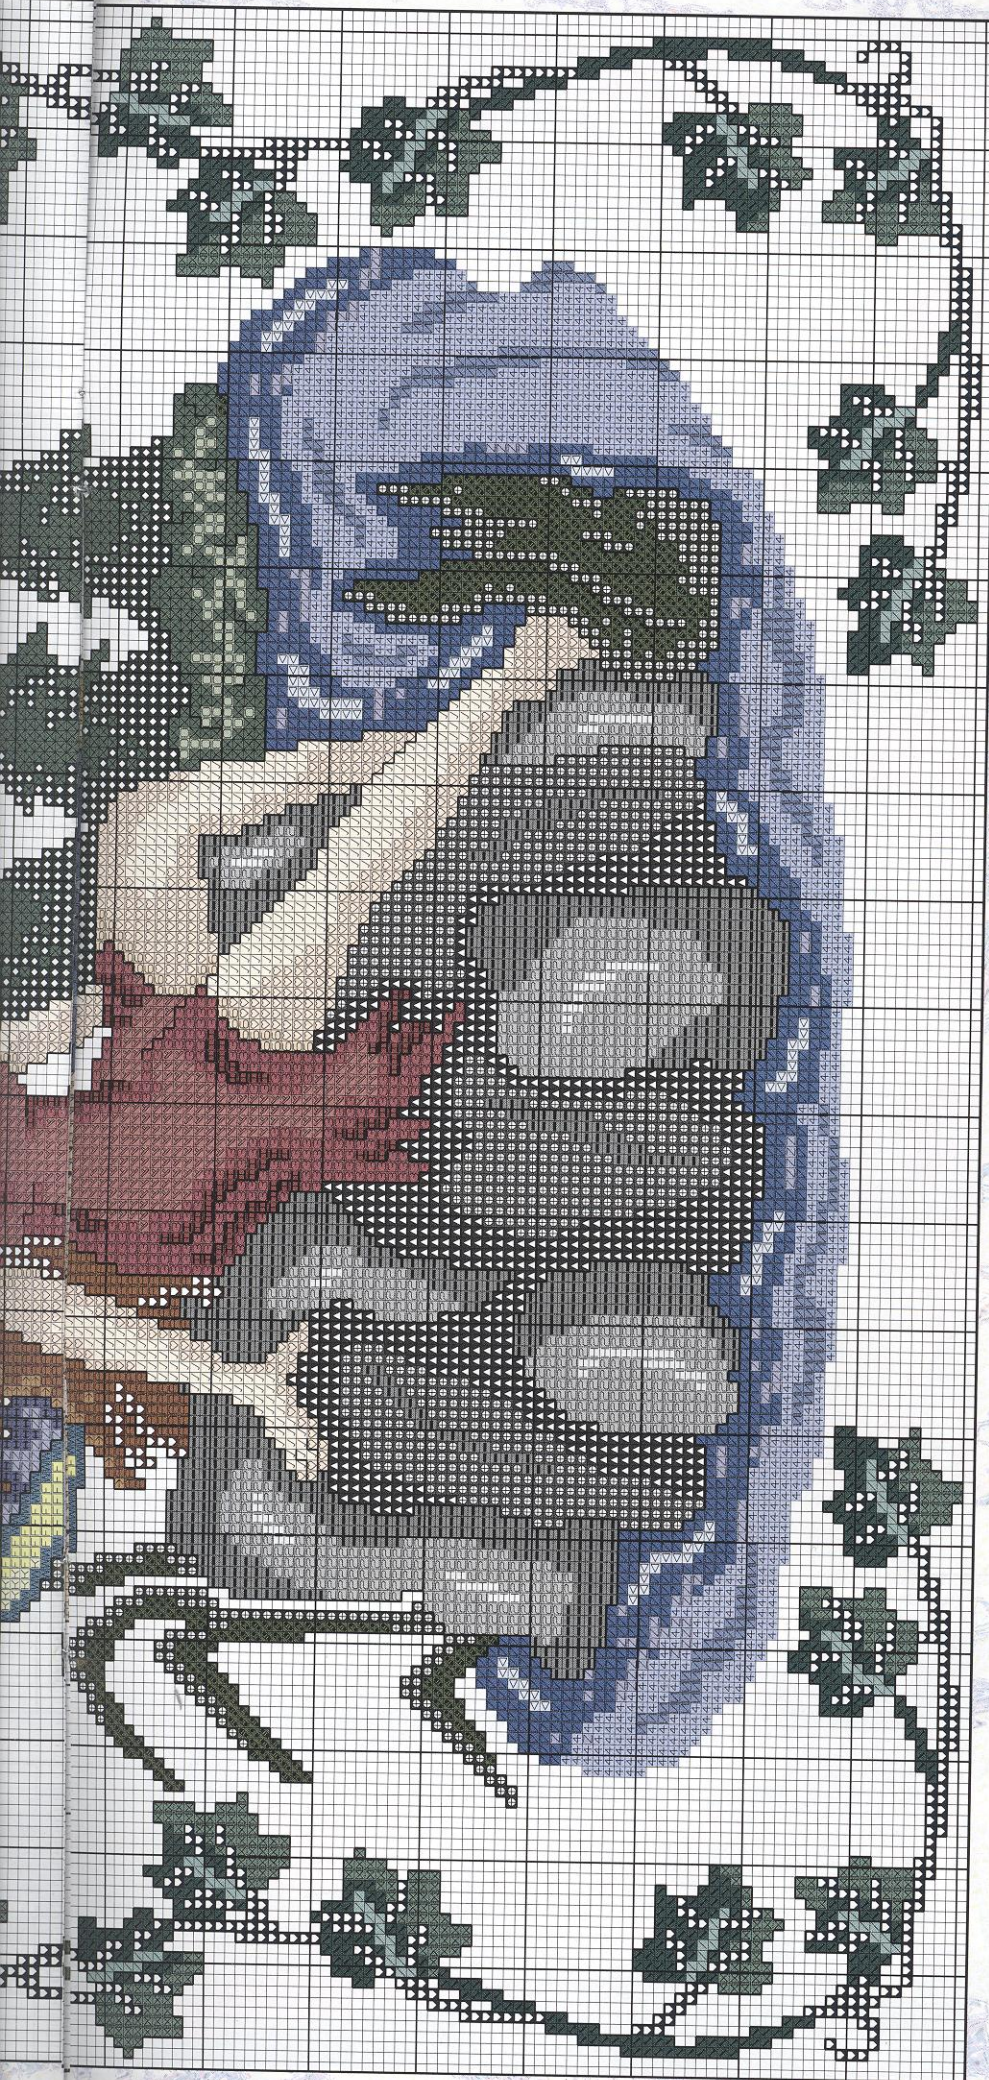

Colores DMC y Madeira :

	Blanco D 2401 M		310 D 2400 M		322 D 1004 M		368 D 1310 M		415 D 1802 M		435 D 2010 M		725 D 108 M		3774 D 2308 M		367 D 1312 M		436 D 2011 M
	164 D 1401 M		317 D 1714 M		334 D 1003 M		986 D 1406 M		989 D 1408 M		3346 D 1407 M		3713 D 404 M		3822 D 2509 M		414 D 1801 M		3836 D 2612 M
	726 D 109 M		761 D 404 M		807 D 1108 M		988 D 1408 M		3078 D 111 M		3347 D 1408 M		3755 D 909 M		3835 D 2613 M		434 D 2009 M		3841 D 908 M
	760 D 405 M		762 D 1804 M		794 D 907 M		3770 D 2314 M		3820 D 2510 M		3834 D 2614 M		310 D 2400 M	Pespunte: —