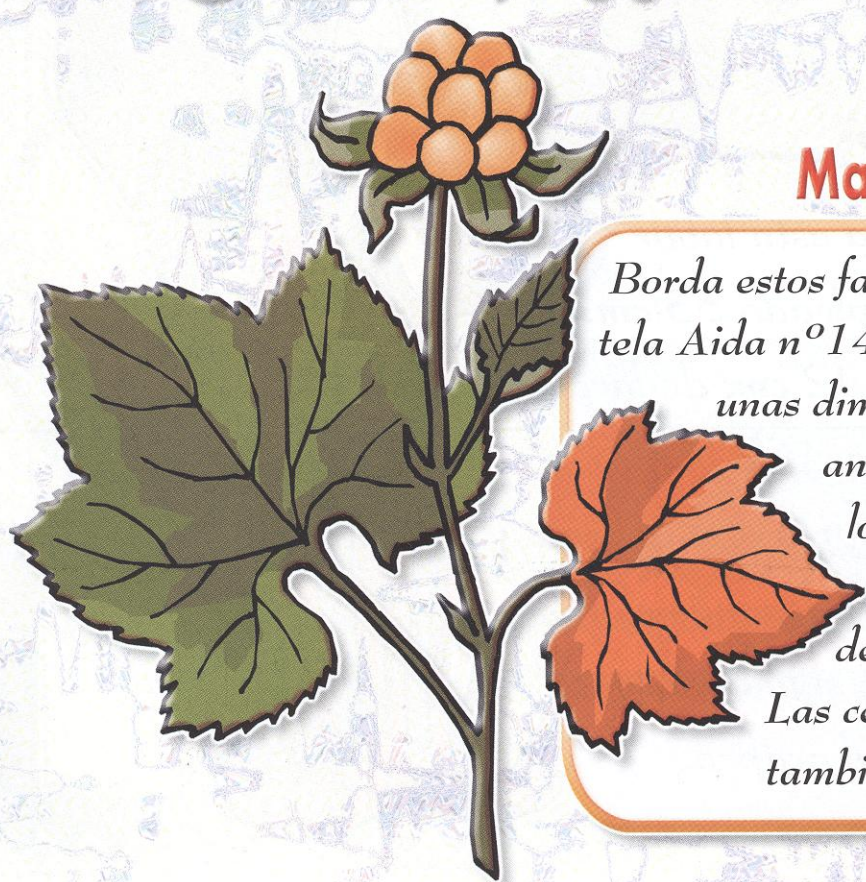

Materiales:

Borda estos fantásticos cuadros sobre tela Aida nº 14. Los de los duendes en unas dimensiones de 31 cm. de ancho x 39 cm. de alto y los de las ninfas en unas dimensiones de 37 cm. de ancho x 42 cm. de alto. Las cenefas de las toallas son también de tela Aida nº 14.