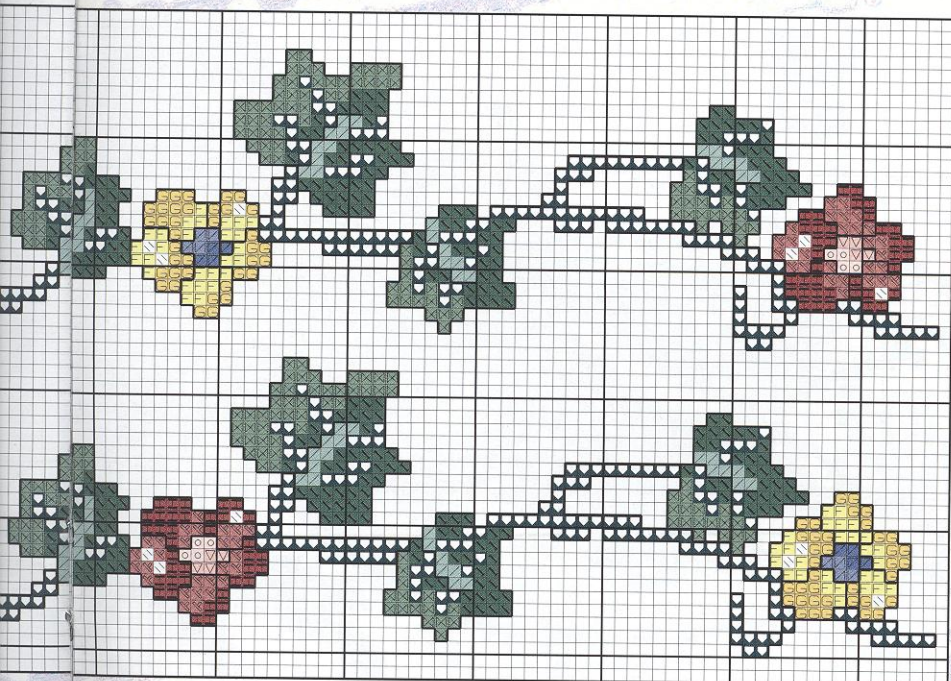

Colores DMC y Madeira :

Blanco D 2401 M	310 D 2400 M	318 D 1802 M	322 D 1004 M
164 D 1401 M	317 D 1714 M	320 D 1311 M	334 D 1003 M
726 D 109 M	761 D 404 M	793 D 906 M	807 D 1108 M
760 D 405 M	762 D 1804 M	794 D 907 M	945 D 1909 M
367 D 1312 M	414 D 1801 M	434 D 2009 M	436 D 2011 M
368 D 1310 M	415 D 1802 M	435 D 2010 M	725 D 108 M
986 D 1406 M	989 D 1408 M	3346 D 1407 M	3713 D 404 M
988 D 1408 M	3078 D 111 M	3347 D 1408 M	3755 D 909 M
3770 D 2314 M	3820 D 2510 M	3834 D 2614 M	3836 D 2612 M
3774 D 2308 M	3822 D 2509 M	3835 D 2613 M	3841 D 908 M

Pespunte: — 310 D
2400 M