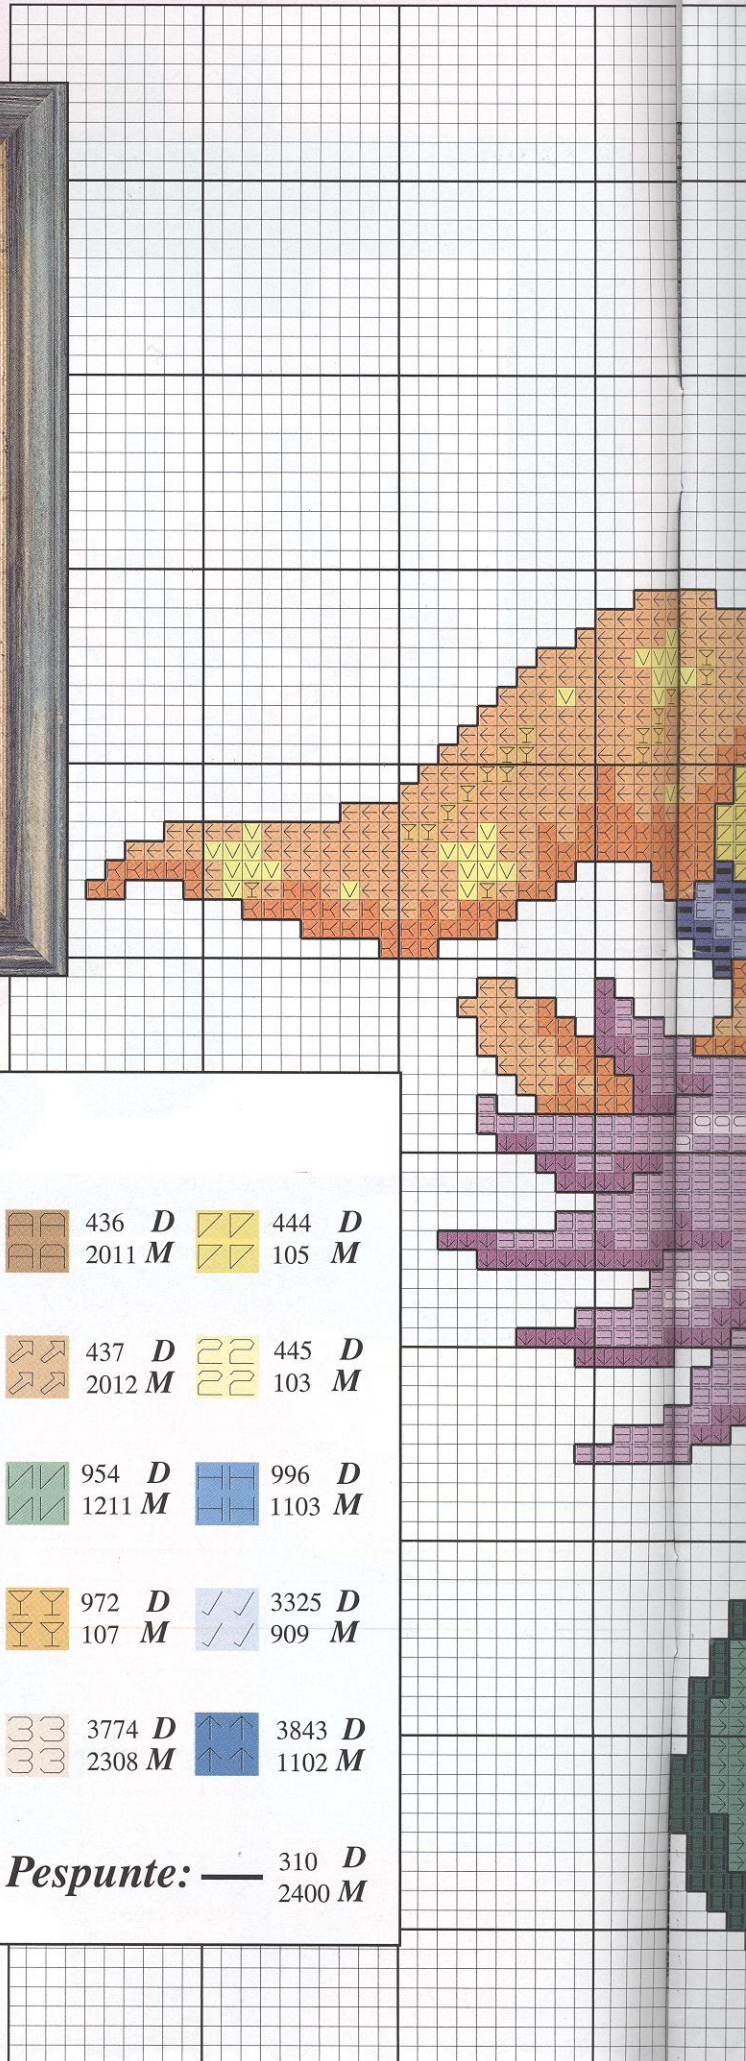

Ambientes en Punto de Cruz

Publicación mensual - Nº 54 - 3,90 €
Portugal 3,90 €

I
N
I
C
I
A
L
E
S
Y
M
Á
S...

VAMOS AL COLE CON LAS BRUJITAS

Materiales:

Realiza este cuadro tan original a partir de 23 cm. x 23 cm. de tela Aida n°14 blanca. Utiliza tres hebras para el punto de cruz cuando vaya bordado en colores oscuros y dos cuando sean claros.

Mas esquemas en el desplegable

Colores DMC y Madeira:

 <i>Blanco</i> D 2401 M	 209 D 803 M	 307 D 104 M	 327 D 714 M	 436 D 2011 M	 444 D 105 M
 208 D 804 M	 211 D 802 M	 310 D 2400 M	 434 D 2009 M	 437 D 2012 M	 445 D 103 M
 742 D 113 M	 798 D 911 M	 800 D 908 M	 912 D 1213 M	 954 D 1211 M	 996 D 1103 M
 775 D 1001 M	 799 D 910 M	 910 D 1301 M	 946 D 207 M	 972 D 107 M	 3325 D 909 M
 600 D 704 M	 603 D 606 M	 738 D 2013 M	 3755 D 910 M	 3774 D 2308 M	 3843 D 1102 M
 602 D 701 M	 604 D 607 M	 740 D 204 M	 3770 D 2314 M	Pespunte: — 310 D 2400 M	

Esquema en el desplegable

La profunda mirada de una leona

Materiales:

La tela elegida para esta labor ha sido Aida n°14 con unas dimensiones de 60 cm. de ancho x 48 cm. de alto aproximadamente. Borda todo el punto de cruz con hilo mouliné DMC en tres hebras cuando los colores sean más fuertes y con dos, cuando sean más claros.

Colores Anchor :

 Blanco A	 231 A	 236 A	 277 A	 359 A	 366 A	 374 A	 381 A	 387 A	 391 A	 393 A
 152 A	 232 A	 273 A	 342 A	 365 A	 373 A	 380 A	 382 A	 390 A	 392 A	 397 A

- 399 A 401 A 831 A 845 A 853 A 856 A 887 A 899 A 904 A 926 A 1033 A 1060 A
 400 A 403 A 832 A 847 A 855 A 869 A 898 A 900 A 906 A 933 A 1040 A 1088 A