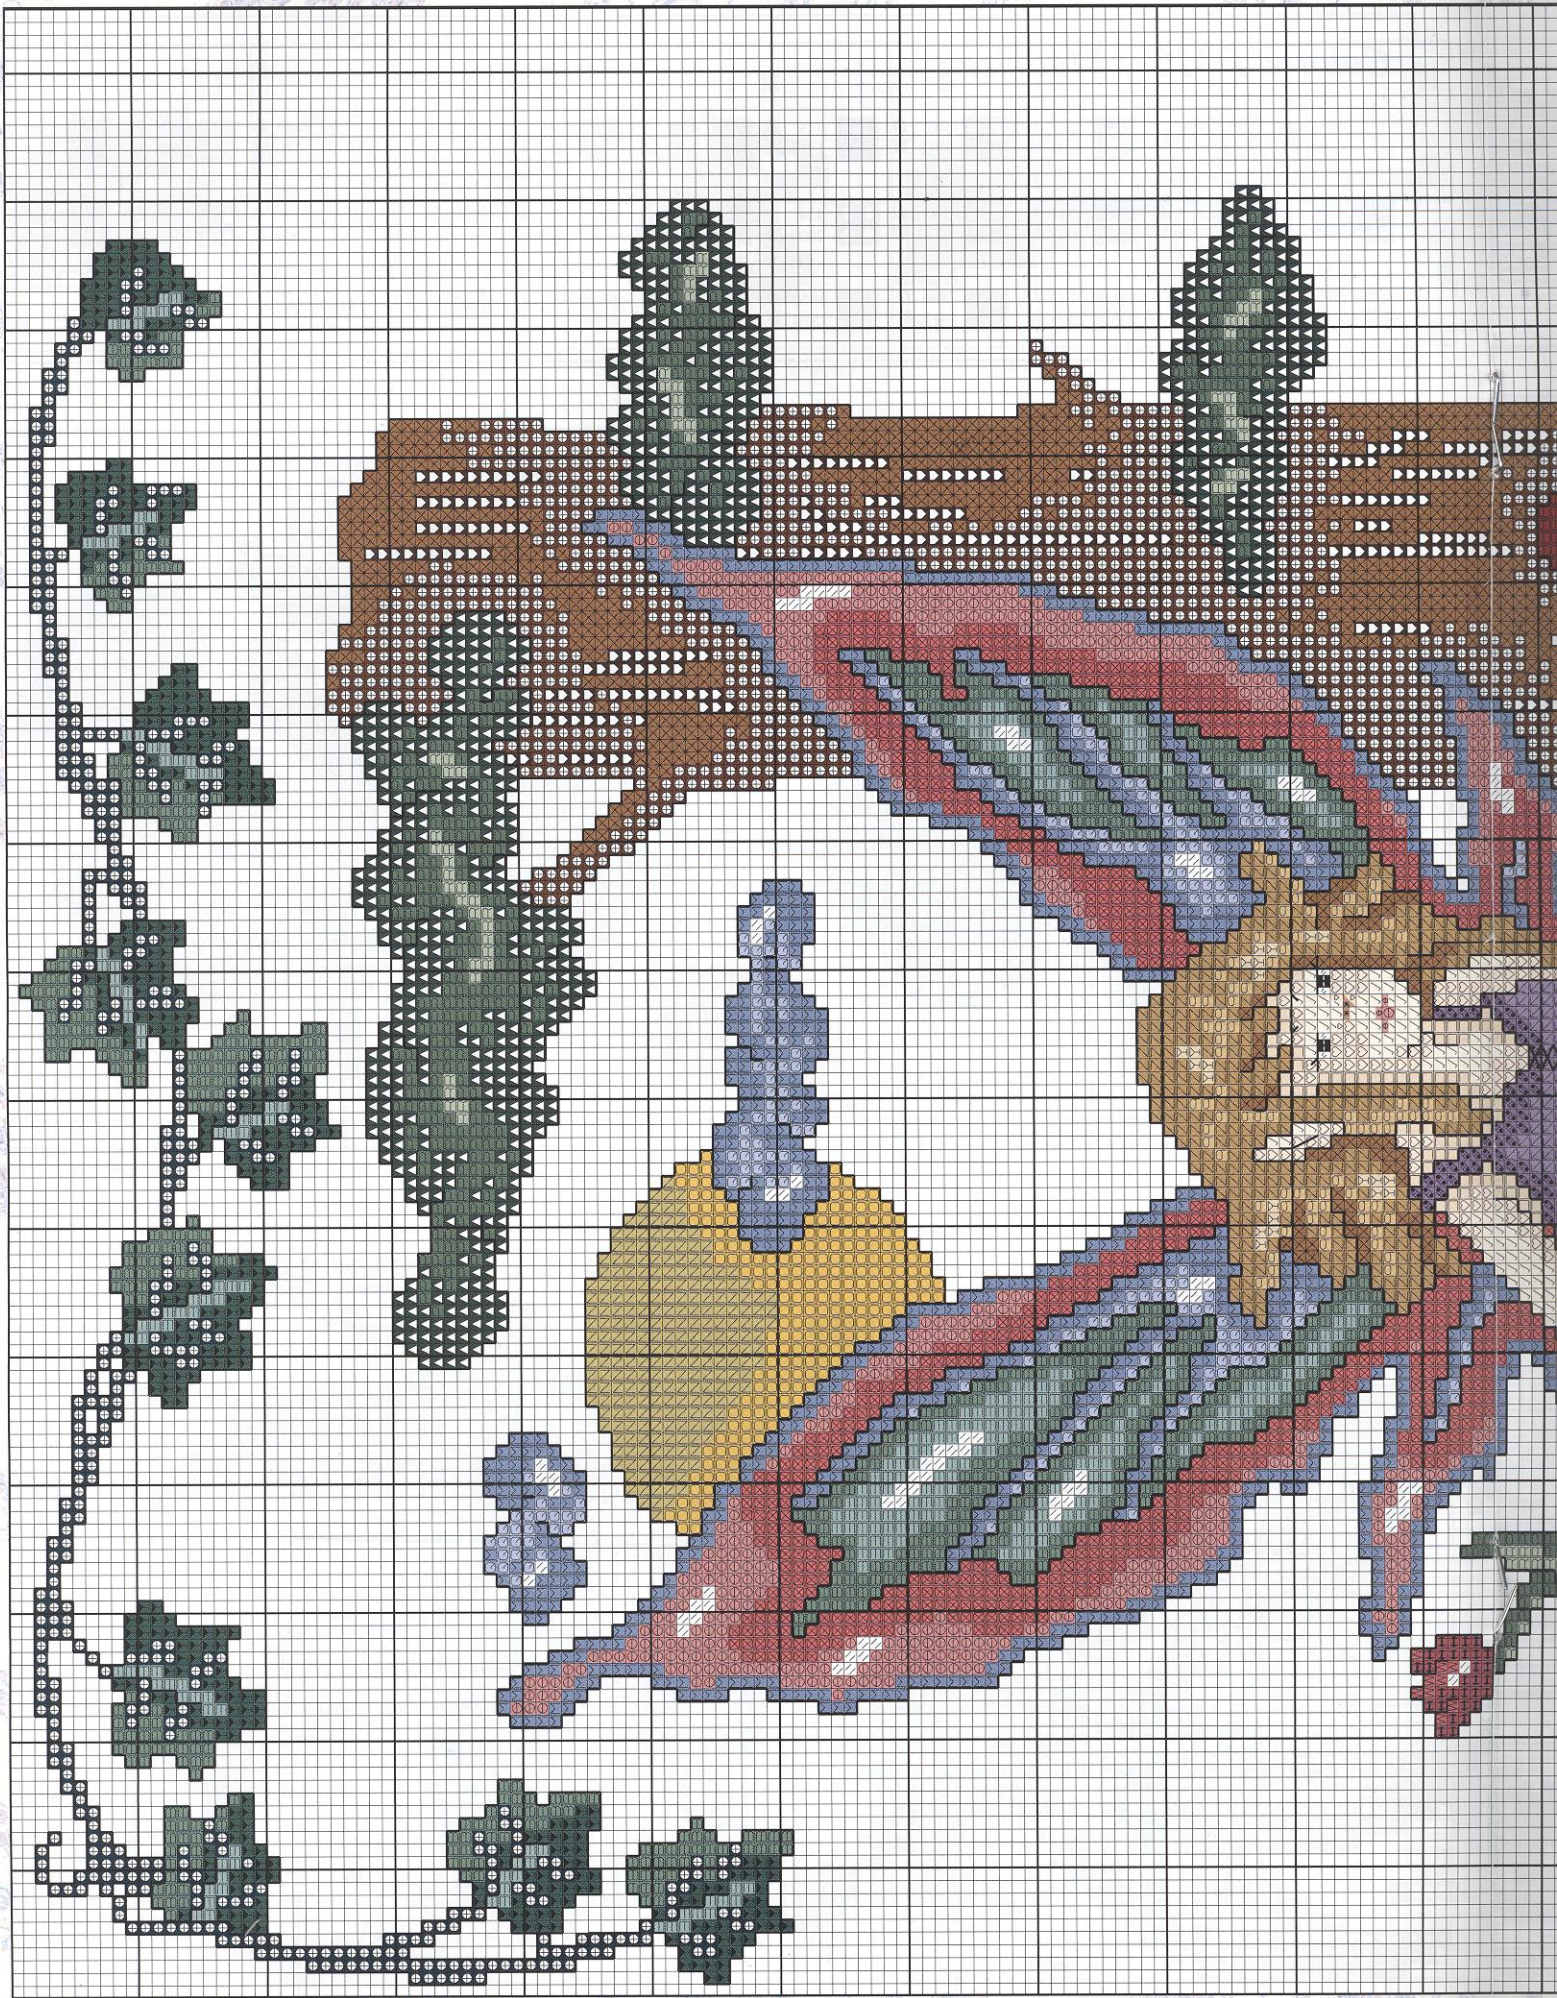

Los colores del esquema, están en la página 20