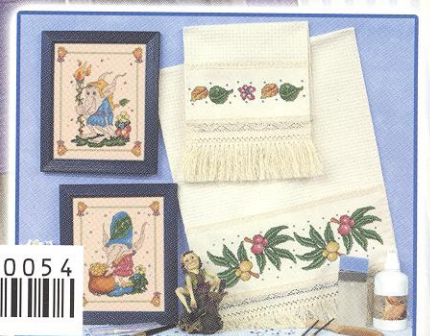

Ambientes en Punto de Cruz

Publicación mensual - Nº 54 - 3,90 €
Portugal 3,90 €

I
N
I
C
I
A
L
E
S
Y
M
Á
S...

VAMOS AL COLE CON LAS BRUJITAS

Materiales:

Realiza este cuadro tan original a partir de 23 cm. x 23 cm. de tela Aida n°14 blanca. Utiliza tres hebras para el punto de cruz cuando vaya bordado en colores oscuros y dos cuando sean claros.

**Ilustración cedida
por CARL GOOKINS**

www.carlgookins.com

Fantástico mundo de ilusiones

Materiales:

Para esta labor se ha empleado 53 cm. de ancho x 42 cm. de largo aprox. de tela Aida blanca. Borda los colores oscuros con tres hebras y los más claros con dos, siguiendo el gráfico.