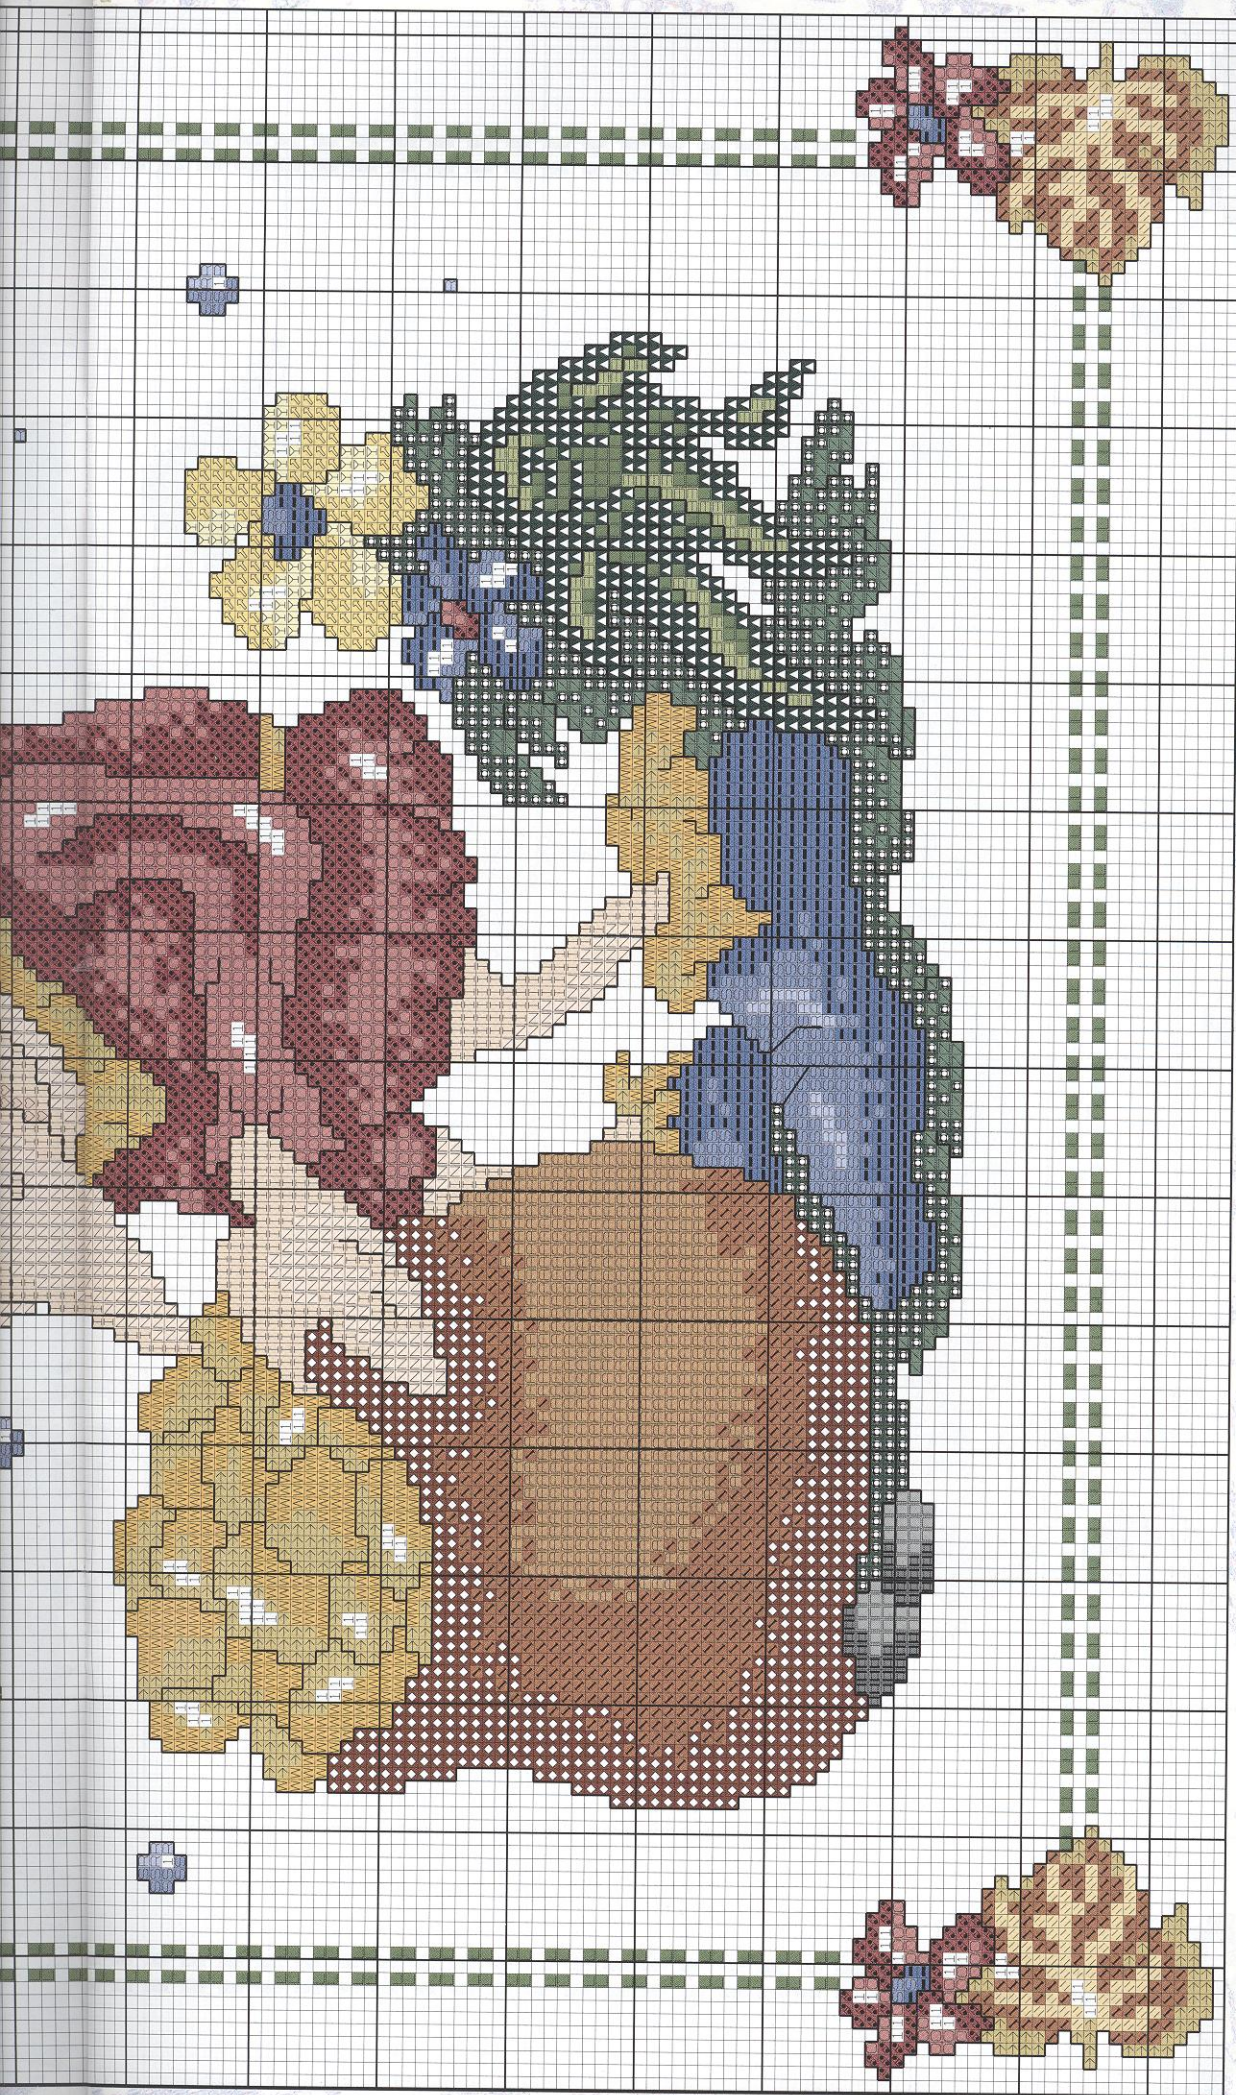

Colores DMC y Madeira :

Blanco D 2401 M	318 D 1801 M	322 D 1004 M	367 D 1312 M	414 D 1714 M	435 D 2010 M	666 D 211 M	742 D 114 M	744 D 112 M	744 D 112 M	950 D 2309 M	3347 D 1408 M	3755 D 907 M	3801 D 213 M	3822 D 2509 M	3836 D 2613 M	3852 D 2510 M
310 D 2400 M	320 D 1311 M	334 D 1003 M	368 D 1310 M	434 D 2009 M	436 D 2011 M	676 D 2208 M	743 D 113 M	945 D 1909 M	3345 D 1406 M	3348 D 1409 M	3774 D 2308 M	3820 D 2510 M	3820 D 2510 M	3834 D 2614 M	3834 D 2614 M	310 D 2400 M

Pespunte: