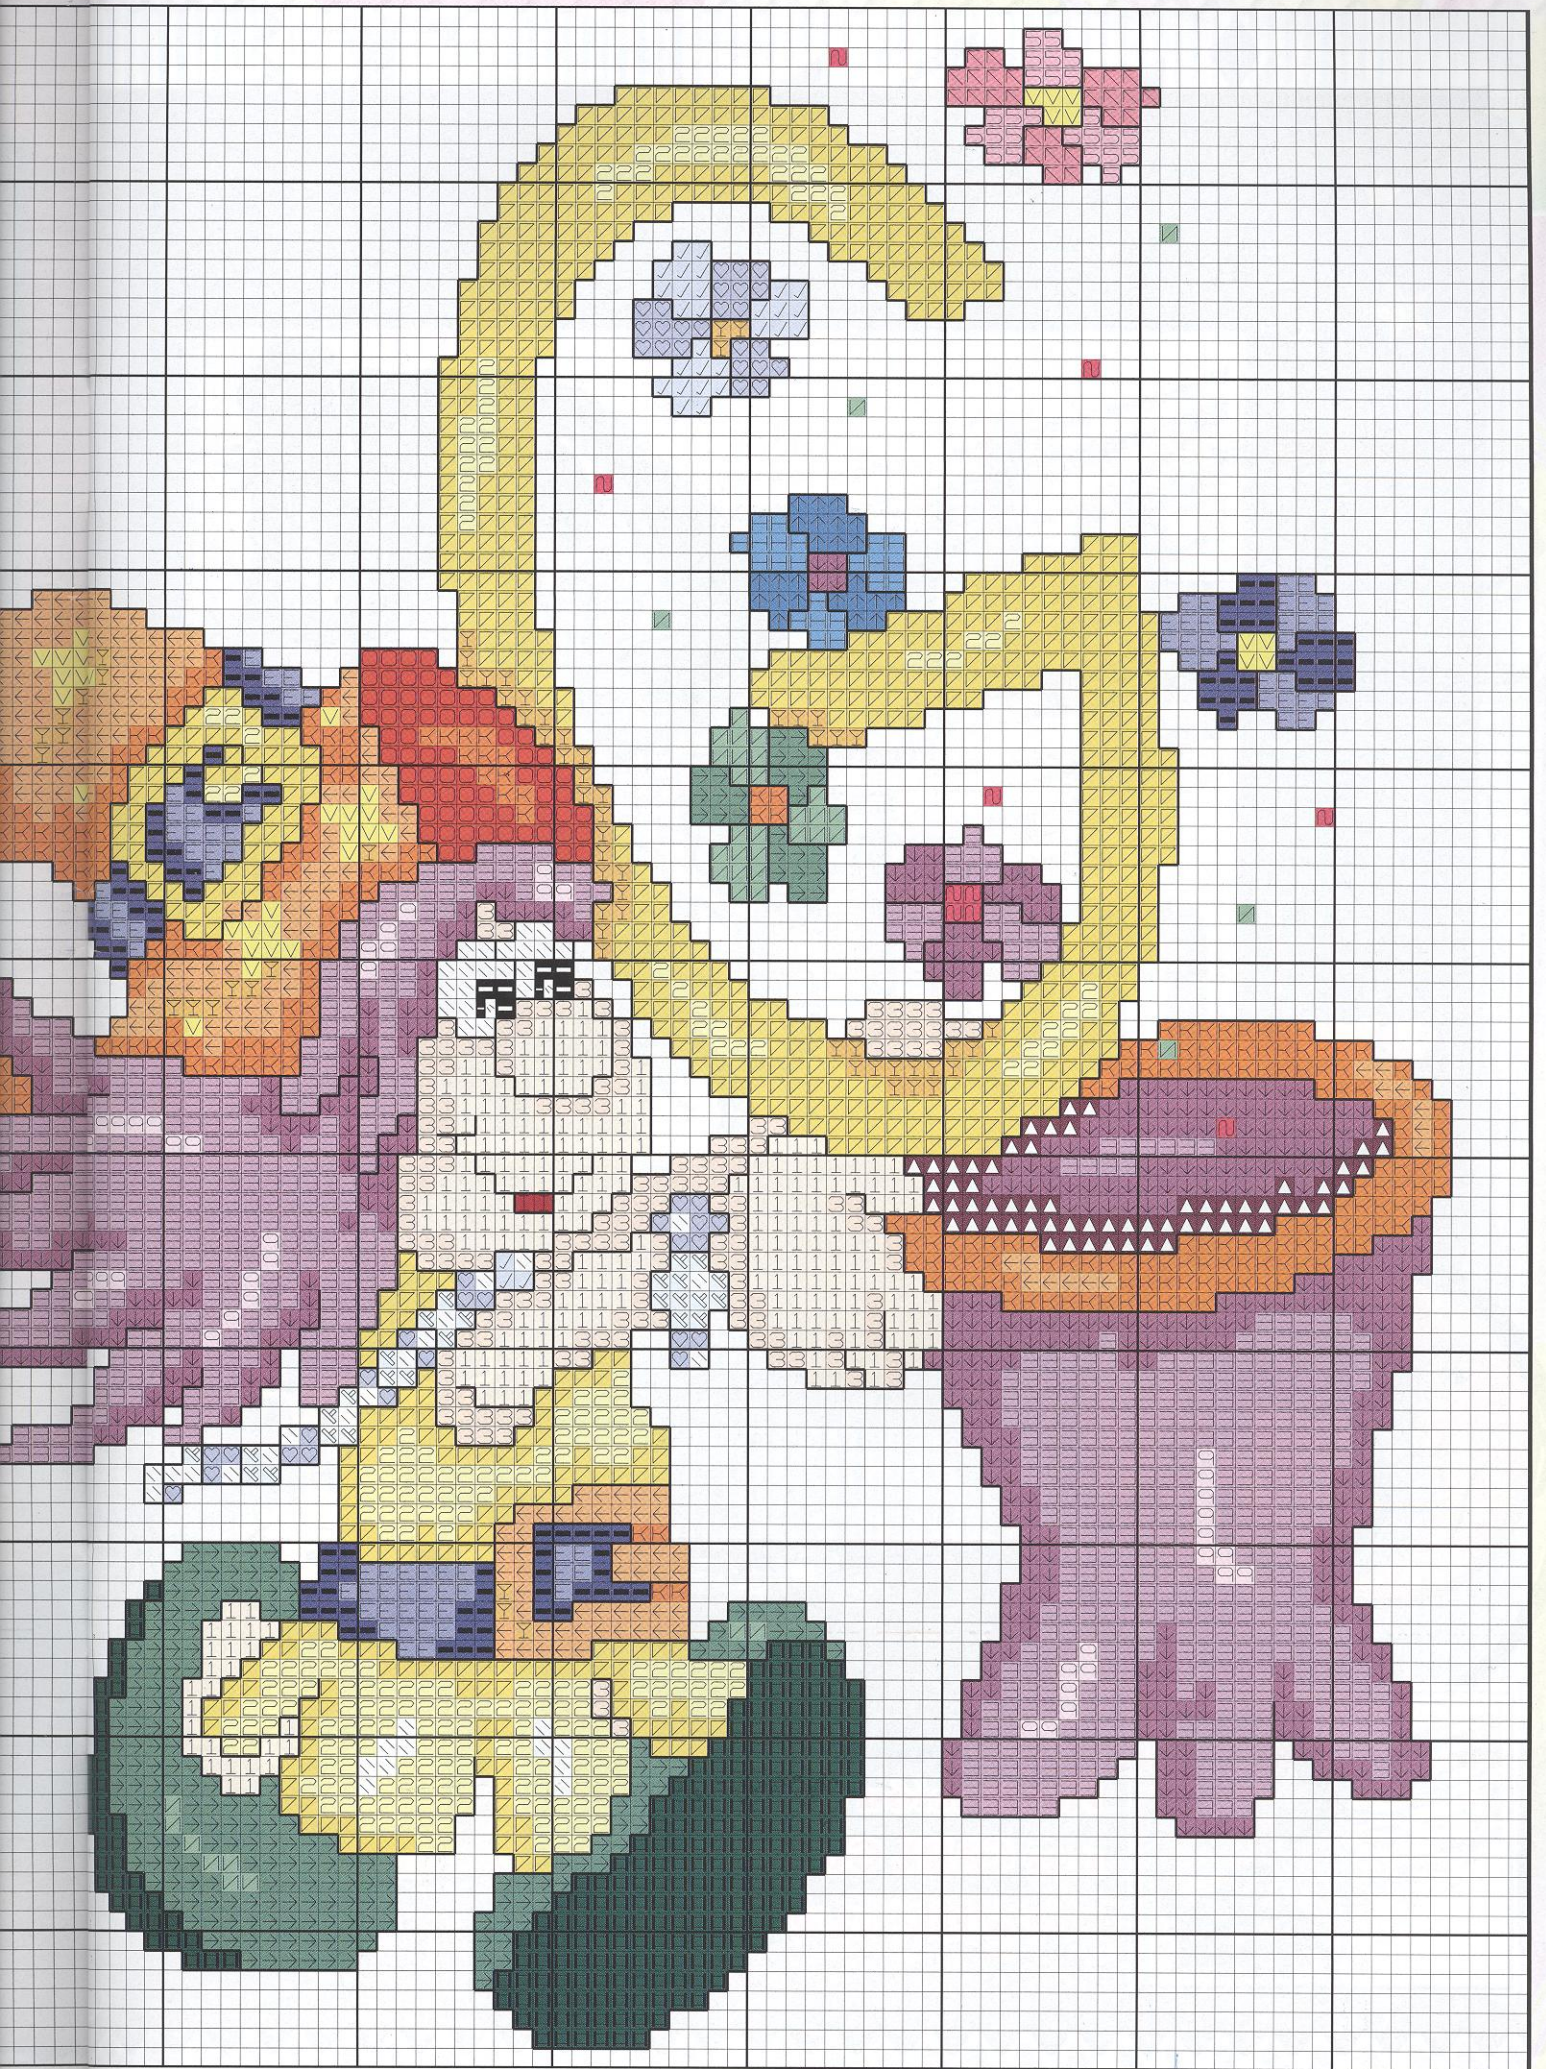

Ambientes en Punto de Cruz

Publicación mensual - Nº 54 - 3,90 €
Portugal 3,90 €

I
N
I
C
I
A
L
E
S
Y
M
Á
S...

VAMOS AL COLE CON LAS BRUJITAS

Materiales:

Realiza este cuadro tan original a partir de 23 cm. x 23 cm. de tela Aida n°14 blanca. Utiliza tres hebras para el punto de cruz cuando vaya bordado en colores oscuros y dos cuando sean claros.

**Ilustración cedida
por CARL GOOKINS**

www.carlgookins.com

Fantástico mundo de ilusiones

Materiales:

Para esta labor se ha empleado 53 cm. de ancho x 42 cm. de largo aprox. de tela Aida blanca. Borda los colores oscuros con tres hebras y los más claros con dos, siguiendo el gráfico.

Esquema en el desplegable

Los ser entran

en tu baño

Materiales:

Borda estos fantásticos cuadros sobre tela Aida nº 14. Los de los duendes en unas dimensiones de 31 cm. de ancho x 39 cm. de alto y los de las ninfas en unas dimensiones de 37 cm. de ancho x 42 cm. de alto. Las cenefas de las toallas son también de tela Aida nº 14.

Esquema en el desplegable

La profunda mirada de una leona

Materiales:

La tela elegida para esta labor ha sido Aida n°14 con unas dimensiones de 60 cm. de ancho x 48 cm. de alto aproximadamente. Borda todo el punto de cruz con hilo mouliné DMC en tres hebras cuando los colores sean más fuertes y con dos, cuando sean más claros.