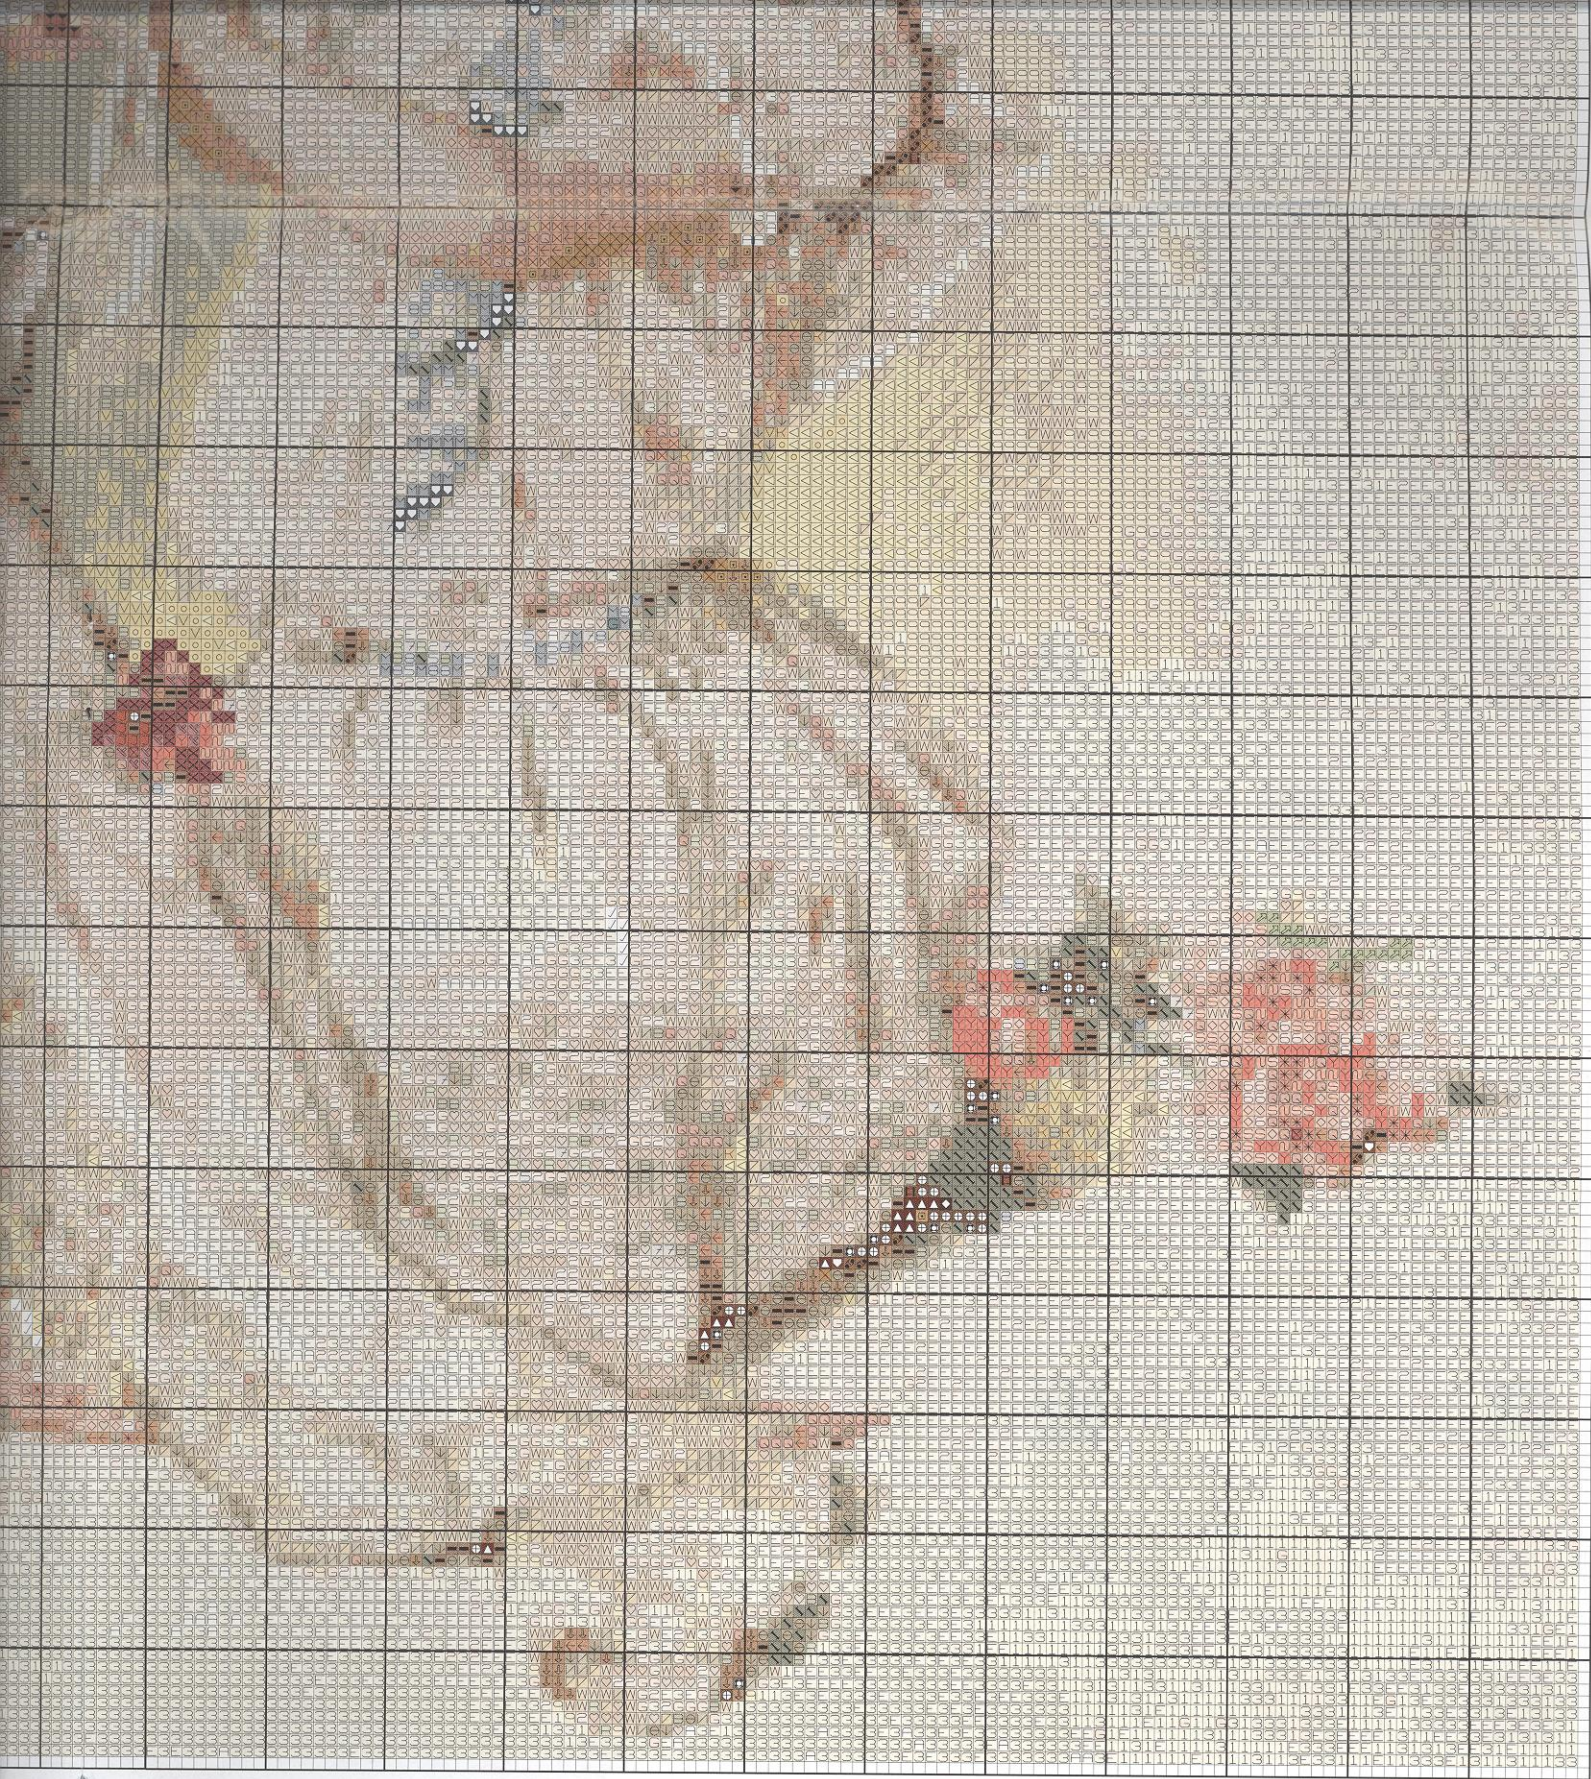

842 <i>D</i>		945 <i>D</i>		967 <i>D</i>		3024 <i>D</i>		3052 <i>D</i>		3341 <i>D</i>		3770 <i>D</i>		3774 <i>D</i>		3825 <i>D</i>		3858 <i>D</i>		3864 <i>D</i>
	898 <i>D</i>		948 <i>D</i>		3022 <i>D</i>		3046 <i>D</i>		3053 <i>D</i>		3371 <i>D</i>		3771 <i>D</i>		3782 <i>D</i>		3834 <i>D</i>		3861 <i>D</i>		3865 <i>D</i>
	926 <i>D</i>		950 <i>D</i>		3023 <i>D</i>		3051 <i>D</i>		3064 <i>D</i>		3722 <i>D</i>		3772 <i>D</i>		3823 <i>D</i>		3836 <i>D</i>		3863 <i>D</i>