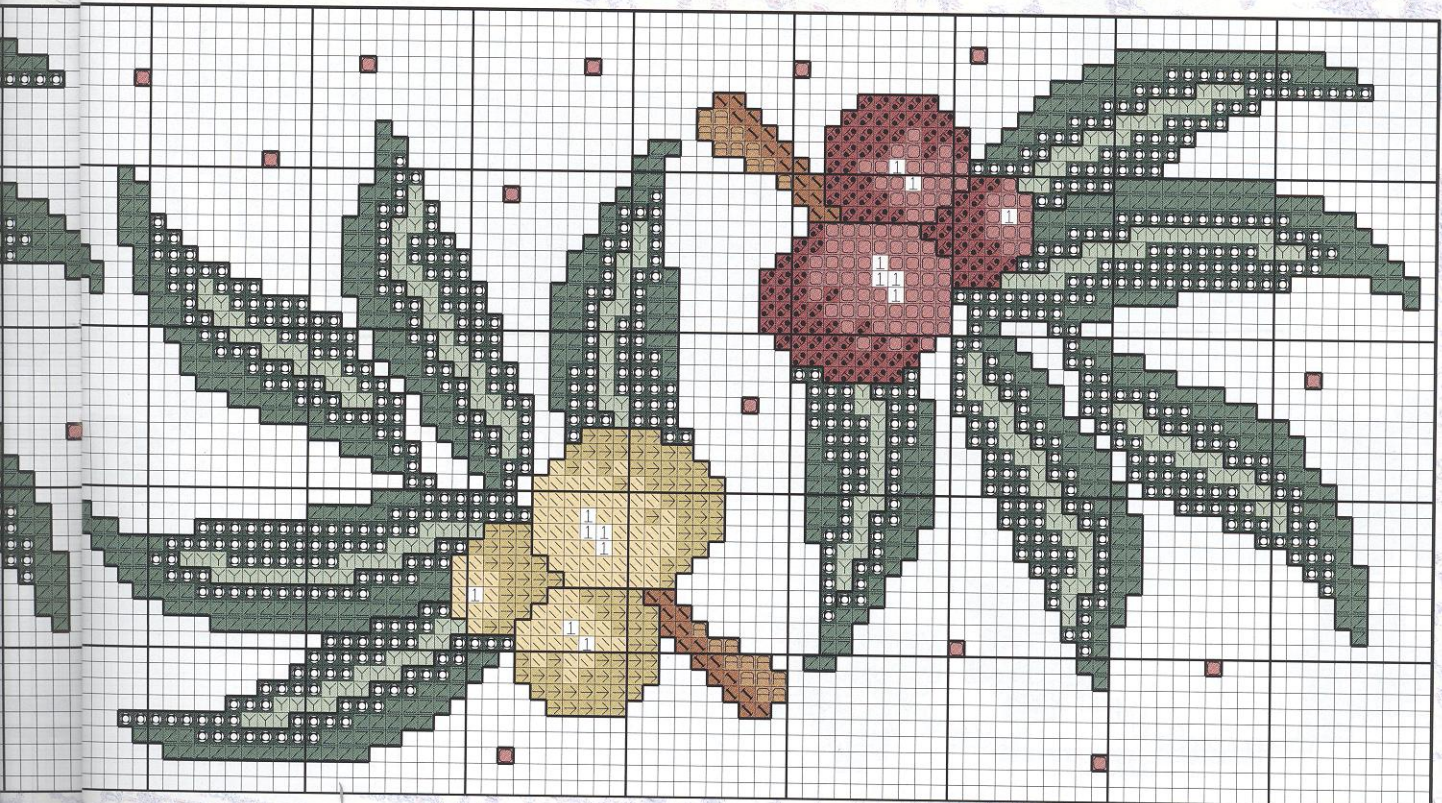

Colores DMC y Madeira :

Blanco D 2401 M	318 D 1801 M	322 D 1004 M	367 D 1312 M	414 D 1714 M	435 D 2010 M	666 D 211 M	742 D 114 M	744 D 112 M	950 D 2309 M	3347 D 1408 M
310 D 2400 M	320 D 1311 M	334 D 1003 M	368 D 1310 M	434 D 2009 M	436 D 2011 M	676 D 2208 M	743 D 113 M	945 D 1909 M	3345 D 1406 M	3348 D 1409 M
3755 D 907 M	3801 D 213 M	3822 D 2509 M	3836 D 2613 M	3852 D 2510 M	3774 D 2308 M	3820 D 2510 M	3834 D 2614 M	Pespunte: 310 D 2400 M