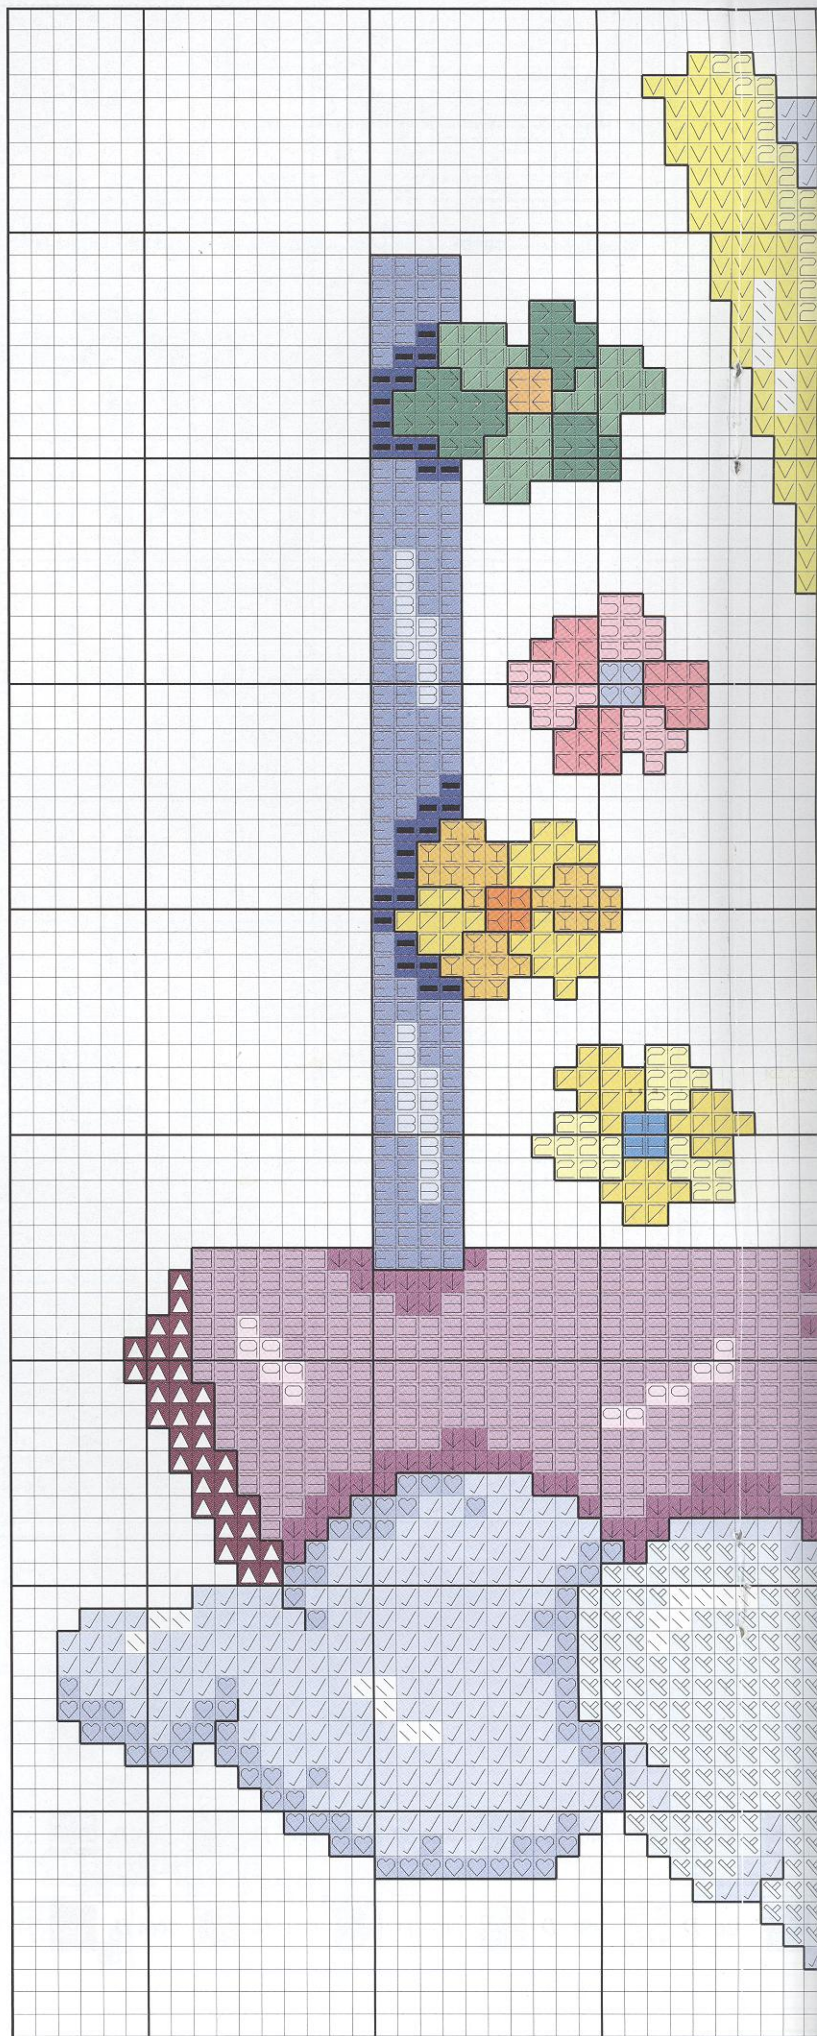

Colores

DMC y Madeira:

Blanco *D* 209 *D* 307 *D*
2401 *M* 803 *M* 104 *M*

208 *D* 211 *D* 310 *D*
804 *M* 802 *M* 2400 *M*

742 *D* 798 *D* 800 *D*
113 *M* 911 *M* 908 *M*

775 *D* 799 *D* 910 *D*
1001 *M* 910 *M* 1301 *M*

327 *D* 436 *D* 444 *D*
714 *M* 2011 *M* 105 *M*

434 *D* 437 *D* 445 *D*
2009 *M* 2012 *M* 103 *M*

912 *D* 954 *D* 996 *D*
1213 *M* 1211 *M* 1103 *M*

946 *D* 972 *D* 3325 *D*
207 *M* 107 *M* 909 *M*

600 *D* 603 *D* 738 *D*
704 *M* 606 *M* 2013 *M*

602 *D* 604 *D* 740 *D*
701 *M* 607 *M* 204 *M*

3755 *D* 3774 *D* 3843 *D*
910 *M* 2308 *M* 1102 *M*

3770 *D* **Pespunte:** — 310 *D*
2314 *M* 2400 *M*