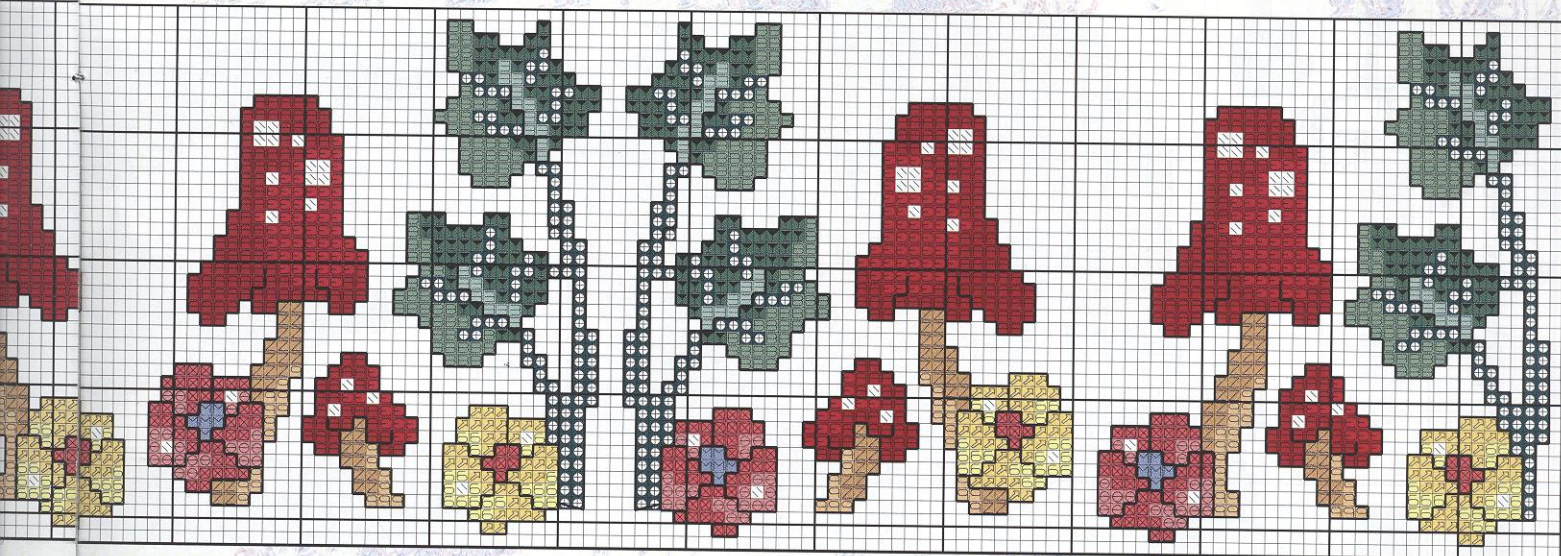

Colores DMC y Madeira :

Blanco D 2401 M	310 D 2400 M	318 D 1802 M	322 D 1004 M
164 D 1401 M	317 D 1714 M	320 D 1311 M	334 D 1003 M
726 D 109 M	761 D 404 M	793 D 906 M	807 D 1108 M
760 D 405 M	762 D 1804 M	794 D 907 M	945 D 1909 M
367 D 1312 M	414 D 1801 M	434 D 2009 M	436 D 2011 M
368 D 1310 M	415 D 1802 M	435 D 2010 M	725 D 108 M
986 D 1406 M	989 D 1408 M	3346 D 1407 M	3713 D 404 M
988 D 1408 M	3078 D 111 M	3347 D 1408 M	3755 D 909 M
3770 D 2314 M	3820 D 2510 M	3834 D 2614 M	3836 D 2612 M
3774 D 2308 M	3822 D 2509 M	3835 D 2613 M	3841 D 908 M

Pespunte: — 310 D
2400 M