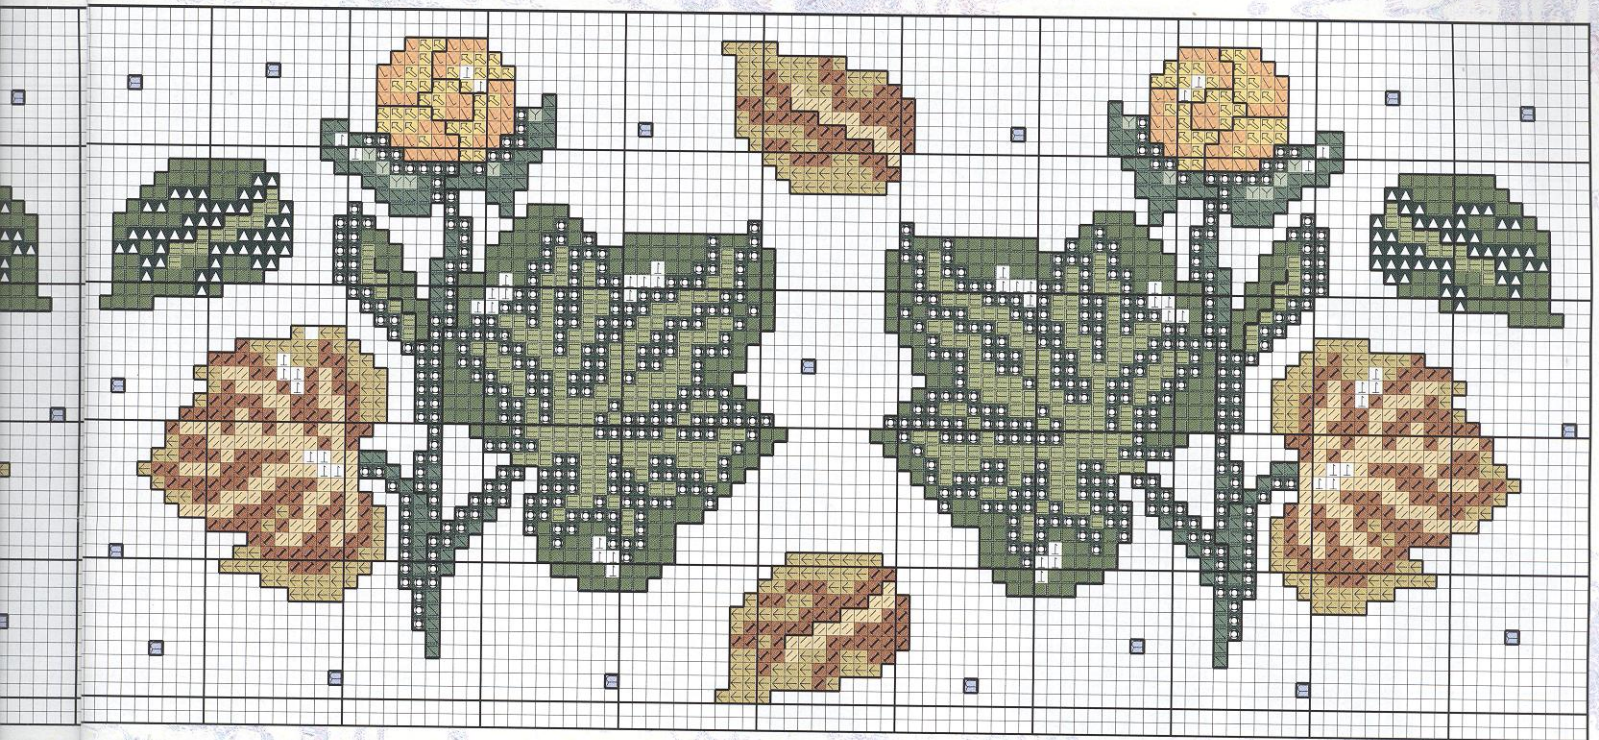

Colores DMC y Madeira :

Blanco D 2401 M	318 D 1801 M	322 D 1004 M	367 D 1312 M	414 D 1714 M	435 D 2010 M	666 D 211 M	742 D 114 M	744 D 112 M	950 D 2309 M	3347 D 1408 M
310 D 2400 M	320 D 1311 M	334 D 1003 M	368 D 1310 M	434 D 2009 M	436 D 2011 M	676 D 2208 M	743 D 113 M	945 D 1909 M	3345 D 1406 M	3348 D 1409 M
3755 D 907 M	3801 D 213 M	3822 D 2509 M	3836 D 2613 M	3852 D 2510 M	3774 D 2308 M	3820 D 2510 M	3834 D 2614 M	Pespunte: 310 D 2400 M