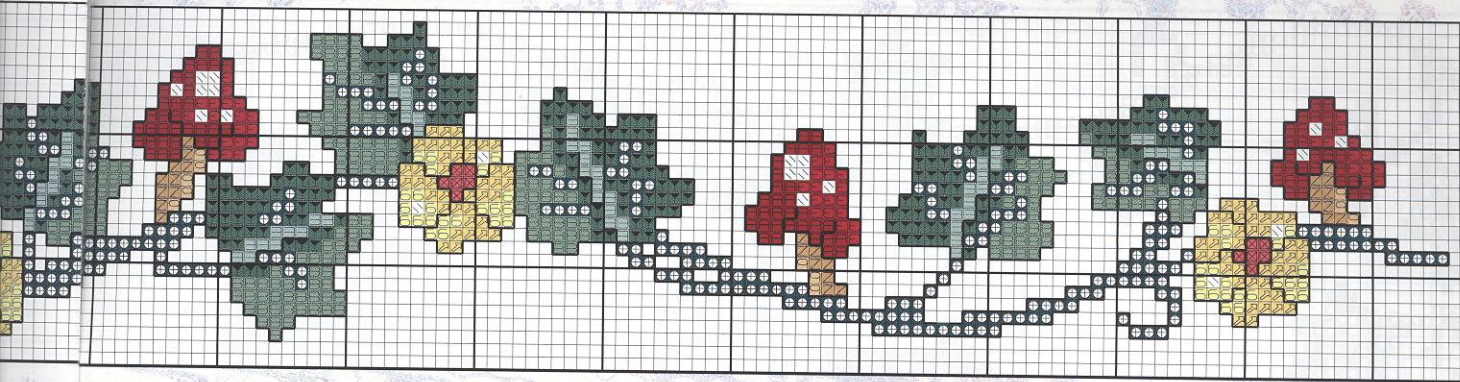

Colores DMC y Madeira :

Blanco D 2401 M	310 D 2400 M	318 D 1802 M	322 D 1004 M
164 D 1401 M	317 D 1714 M	320 D 1311 M	334 D 1003 M
726 D 109 M	761 D 404 M	793 D 906 M	807 D 1108 M
760 D 405 M	762 D 1804 M	794 D 907 M	945 D 1909 M
367 D 1312 M	414 D 1801 M	434 D 2009 M	436 D 2011 M
368 D 1310 M	415 D 1802 M	435 D 2010 M	725 D 108 M
986 D 1406 M	989 D 1408 M	3346 D 1407 M	3713 D 404 M
988 D 1408 M	3078 D 111 M	3347 D 1408 M	3755 D 909 M
3770 D 2314 M	3820 D 2510 M	3834 D 2614 M	3836 D 2612 M
3774 D 2308 M	3822 D 2509 M	3835 D 2613 M	3841 D 908 M

Pespunte: — 310 D
2400 M