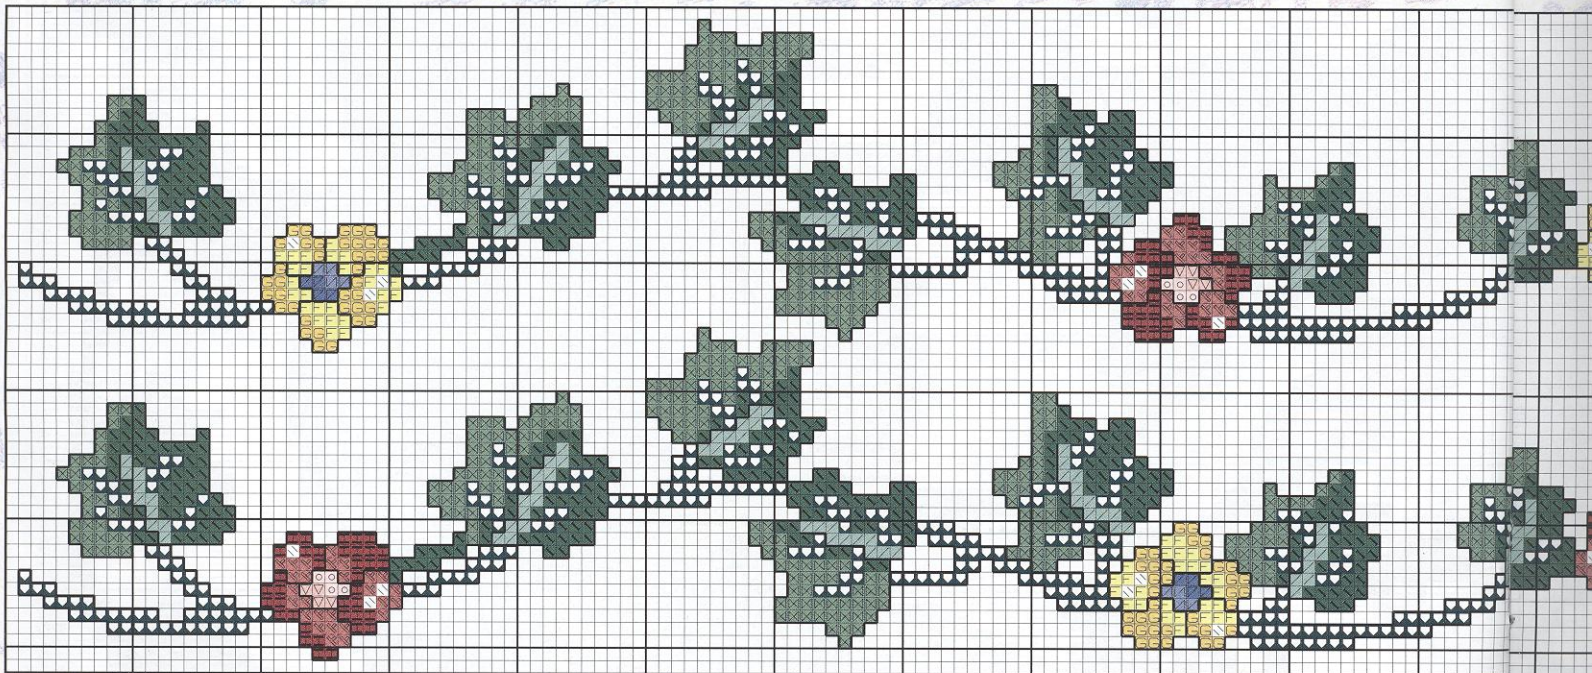

Colores del esquema de las páginas 18-19

Colores DMC y Madeira :

Blanco <i>D</i> 2401 <i>M</i>	164 <i>D</i> 1401 <i>M</i>	320 <i>D</i> 1311 <i>M</i>	322 <i>D</i> 1004 <i>M</i>	334 <i>D</i> 1003 <i>M</i>	367 <i>D</i> 1312 <i>M</i>
155 <i>D</i> 902 <i>M</i>	310 <i>D</i> 2400 <i>M</i>	321 <i>D</i> 510 <i>M</i>	333 <i>D</i> 903 <i>M</i>	340 <i>D</i> 902 <i>M</i>	368 <i>D</i> 1310 <i>M</i>
435 <i>D</i> 2010 <i>M</i>	437 <i>D</i> 2012 <i>M</i>	725 <i>D</i> 108 <i>M</i>	738 <i>D</i> 2013 <i>M</i>	801 <i>D</i> 2007 <i>M</i>	987 <i>D</i> 1407 <i>M</i>
436 <i>D</i> 2011 <i>M</i>	666 <i>D</i> 211 <i>M</i>	726 <i>D</i> 109 <i>M</i>	739 <i>D</i> 2014 <i>M</i>	986 <i>D</i> 1406 <i>M</i>	988 <i>D</i> 1408 <i>M</i>
3746 <i>D</i> 804 <i>M</i>	3770 <i>D</i> 2314 <i>M</i>	3803 <i>D</i> 2609 <i>M</i>	3822 <i>D</i> 2509 <i>M</i>	3833 <i>D</i> 505 <i>M</i>	945 <i>D</i> 1909 <i>M</i>
3755 <i>D</i> 907 <i>M</i>	3774 <i>D</i> 2308 <i>M</i>	3820 <i>D</i> 2510 <i>M</i>	407 <i>D</i> 2312 <i>M</i>	434 <i>D</i> 2009 <i>M</i>	989 <i>D</i> 1408 <i>M</i>
3687 <i>D</i> 604 <i>M</i>	3832 <i>D</i> 506 <i>M</i>	Pespunte: 310 <i>D</i> 2400 <i>M</i>