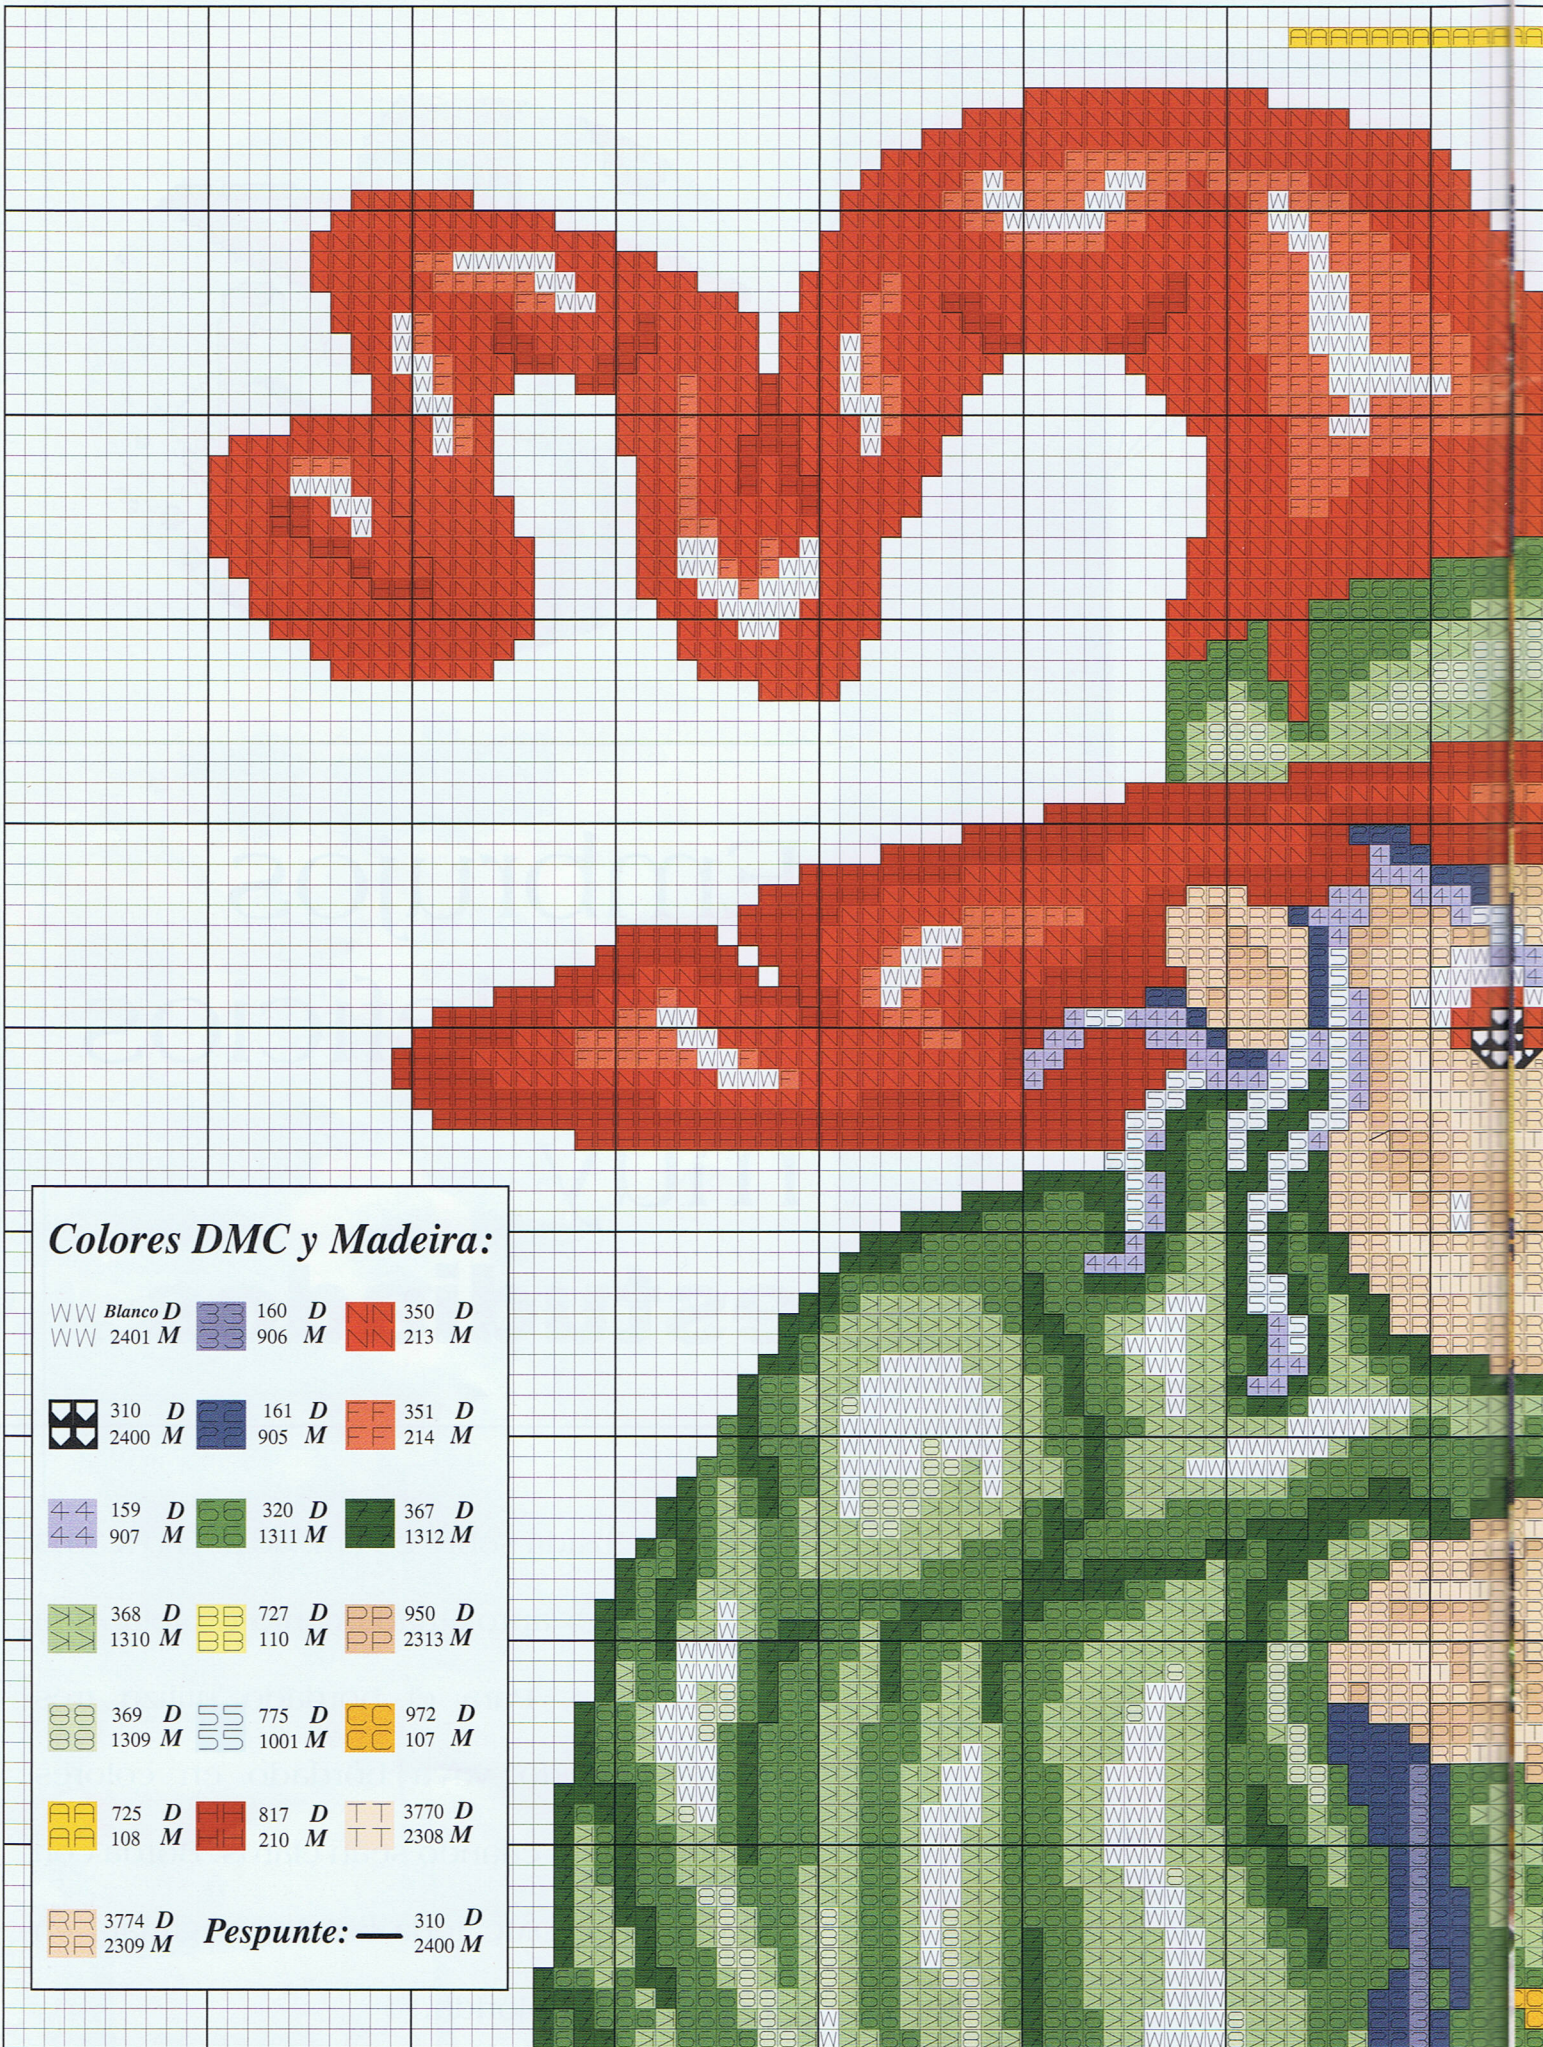

SS 3607 D 11 3770 D  
SS 708 M 11 2308 M

CC 3708 D 22 3774 D  
CC 505 M 22 2309 M

■ 3807 D ■ 3828 D  
■ 907 M ■ 2104 M

Pespunte: — 710 D  
400 M

Nudo: ● 996 D  
1103 M

## Colores DMC

WW	<i>Blanco</i>	<i>D</i>		550	<i>D</i>		554	<i>D</i>		604	<i>D</i>		647	<i>D</i>	
WW	2401	<i>M</i>		714	<i>M</i>		711	<i>M</i>		606	<i>M</i>		1813	<i>M</i>	

	310	<i>D</i>		552	<i>D</i>		602	<i>D</i>		605	<i>D</i>		648	<i>D</i>	
	2400	<i>M</i>		713	<i>M</i>		604	<i>M</i>		607	<i>M</i>		1814	<i>M</i>	