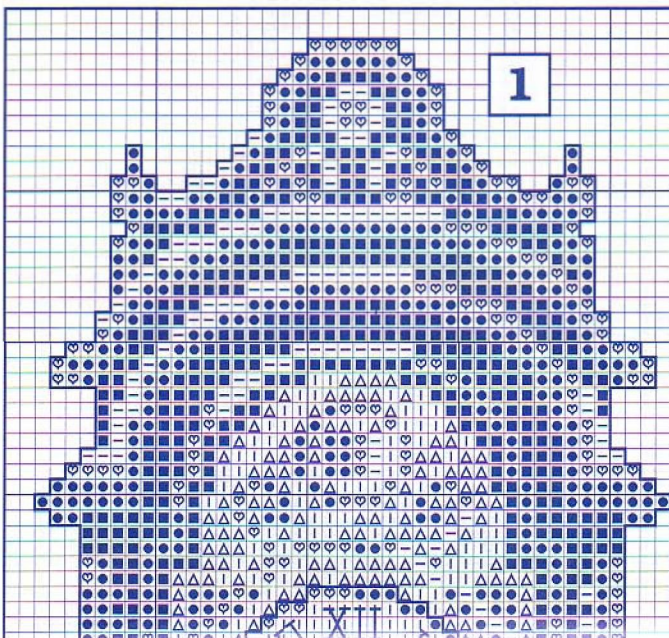

Material: esterilla
11 hilos de trama/2 cm.
1 punto/1 hilo de trama
Medidas del bordado
38 x 32 cm.

© Copyright España y Extranjero

Perfilar con pespuntos las áreas marcadas con — utilizando hebras de 1 en los colores que a continuación se relacionan

Reloj 1

Zonas negras, números y manillas ..... Negro
Zonas marrones y esfera interior ..... Marrón
• Punto de nudo ..... Marrón

Reloj 2

Zonas azules ..... Azul
Zonas doradas y adornos interiores ..... Marrón
Esfera interior ..... Caqui
Números y manillas ..... Negro

Reloj 3

Zonas doradas, pesas y péndulo ..... Caqui
Zonas marrones ..... Marrón
Esfera ..... Marrón
Números y manillas ..... Negro

Reloj 4

Zonas doradas ..... Caqui
Números y manillas ..... Marrón

Reloj 5

Zonas doradas ..... Caqui
Zonas marrones, números y manillas ..... Marrón
Esfera interior ..... Azul
• Punto de nudo ..... Marrón

Reloj 6

Zonas doradas ..... Caqui
Decoración interior ..... Marrón
Números y manillas ..... Marrón
• Punto de nudo ..... Azul

Reloj 7

Zonas doradas ..... Caqui
Zonas marrones ..... Marrón
Esfera ..... Marrón
Números y manillas ..... Negro

DMC	ANCHOR	FINCA
433	371	8075
433	371	8075
312	979	3223
433	371	8075
830	277	7066
830	277	7066
938	381	8083
400	351	7656
830	277	7066
938	381	8083
830	277	7066
938	381	8083
312	979	3223
840	379	8159
830	277	7066
433	371	8075
938	381	8083
312	979	3223
830	277	7066
938	381	8083
400	351	7656