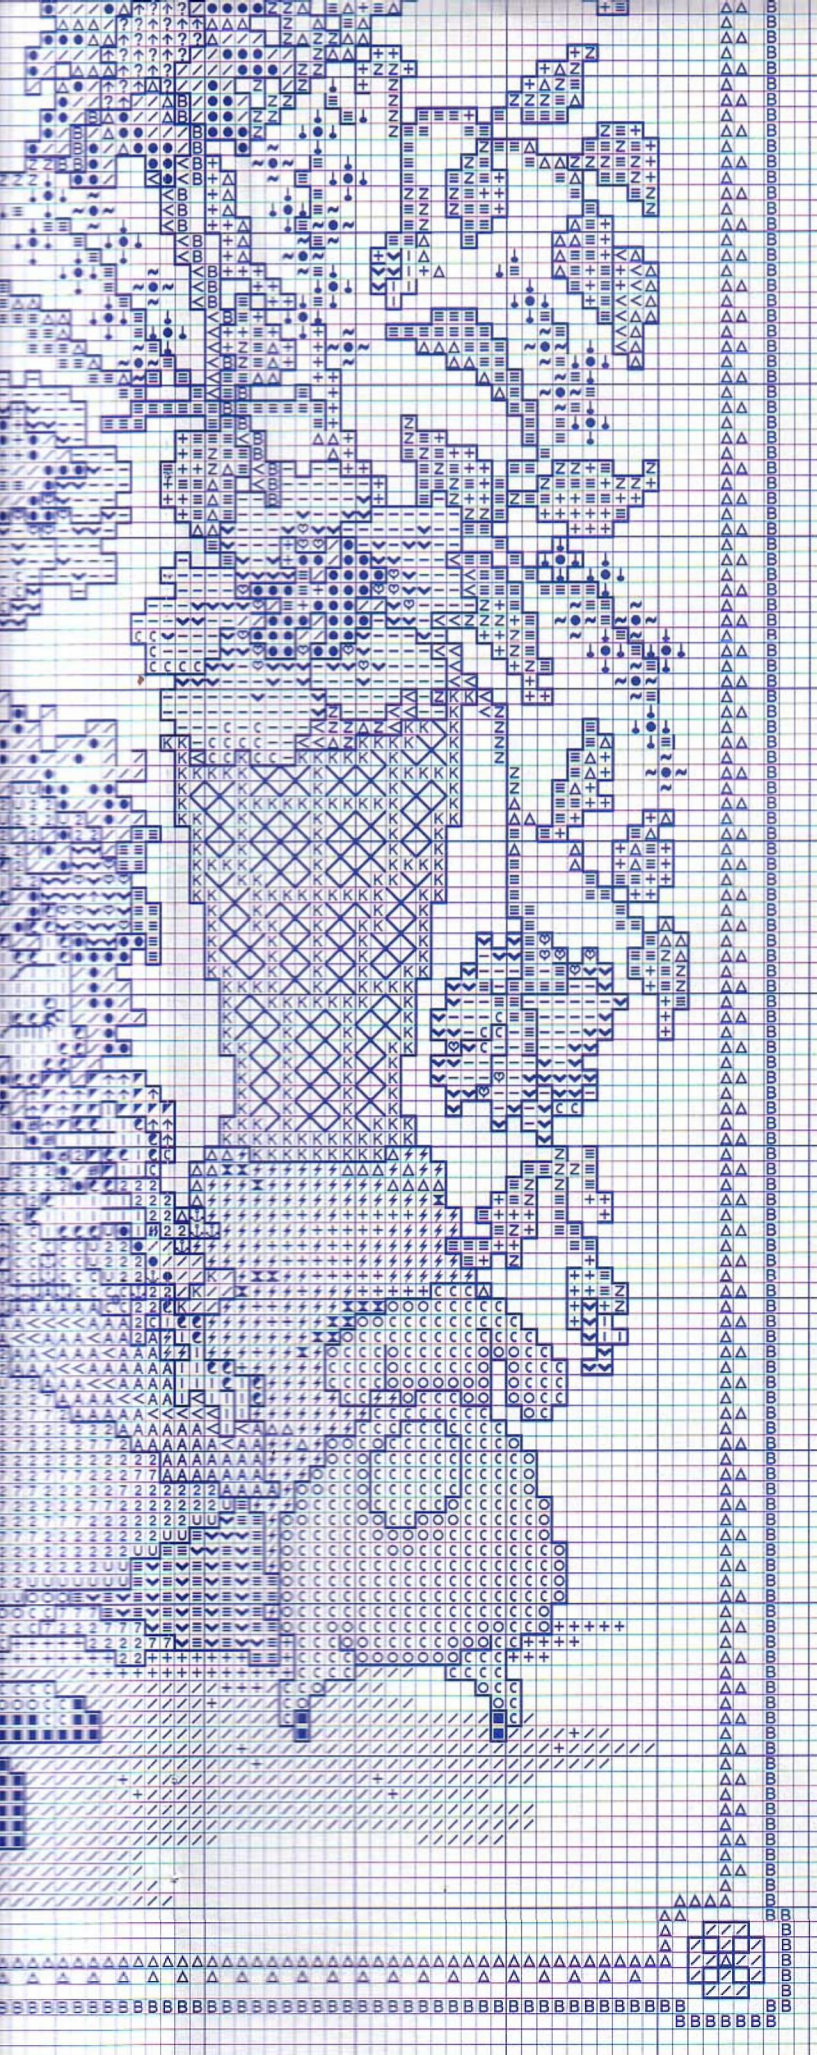

Relojes cl

Simbología

	DMC	A
- Beige	3046	
△ Beige	437	
π Caqui	3045	
⊗ Caqui	829	
* Granate	816	
● Gris	452	
| Marfil	712	
⊕ Marrón	3776	
⊖ Marrón	435	
▣ Marrón	434	
⊞ Marrón	801	
⊚ Marrón	400	
• Negro		

Material: esterilla
11 hilos de trama/2 cm.
1 punto/1 hilo de trama
Medidas del bordado
32,5 x 28 cm.

© Copyright España y Extranjero

Perfilar con pespunte las áreas marcadas con
en los colores que a continuación se relaciona

Reloj 1

Contorno ..... N
Horas y agujas ..... M

Reloj 2

Contorno C
Horas ..... B
Agujas ..... M

Reloj 3

Contorno .....
zona marrón ..... M
zona negra ..... N
Horas ..... M
Agujas ..... N