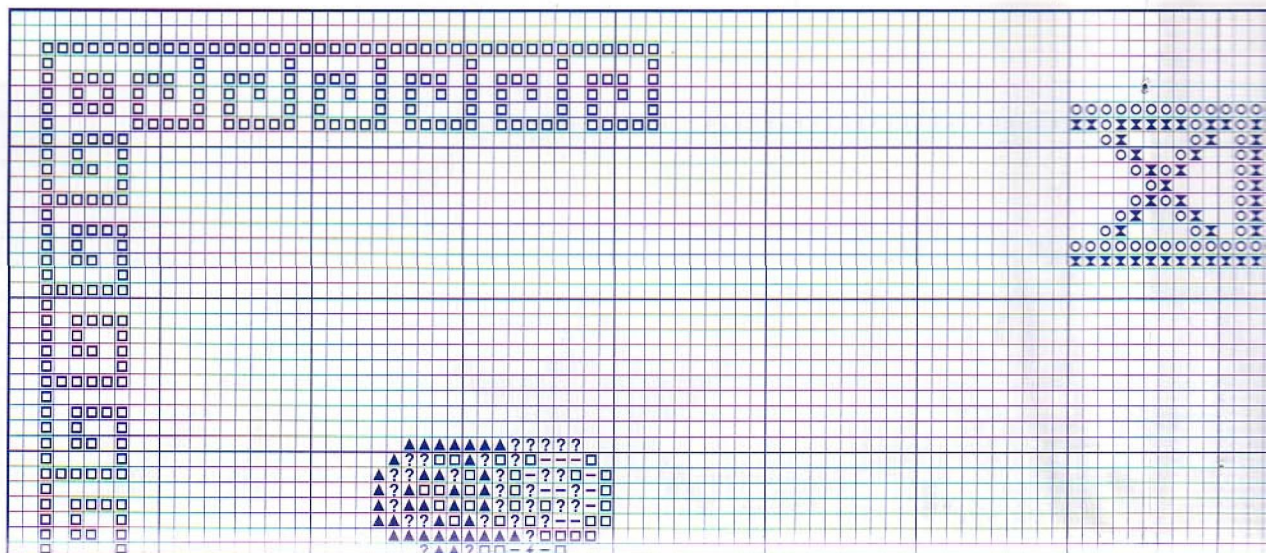

- Flores
- Hojas

Arboles

- Ramas
- Hojas

Barandilla

Material: esterilla
11 hilos de trama/2 cm.
1 punto/1 hilo de trama
Medidas del bordado
28 x 28 cm.

© Copyright España y Extranjero

Enamorados

Simbología