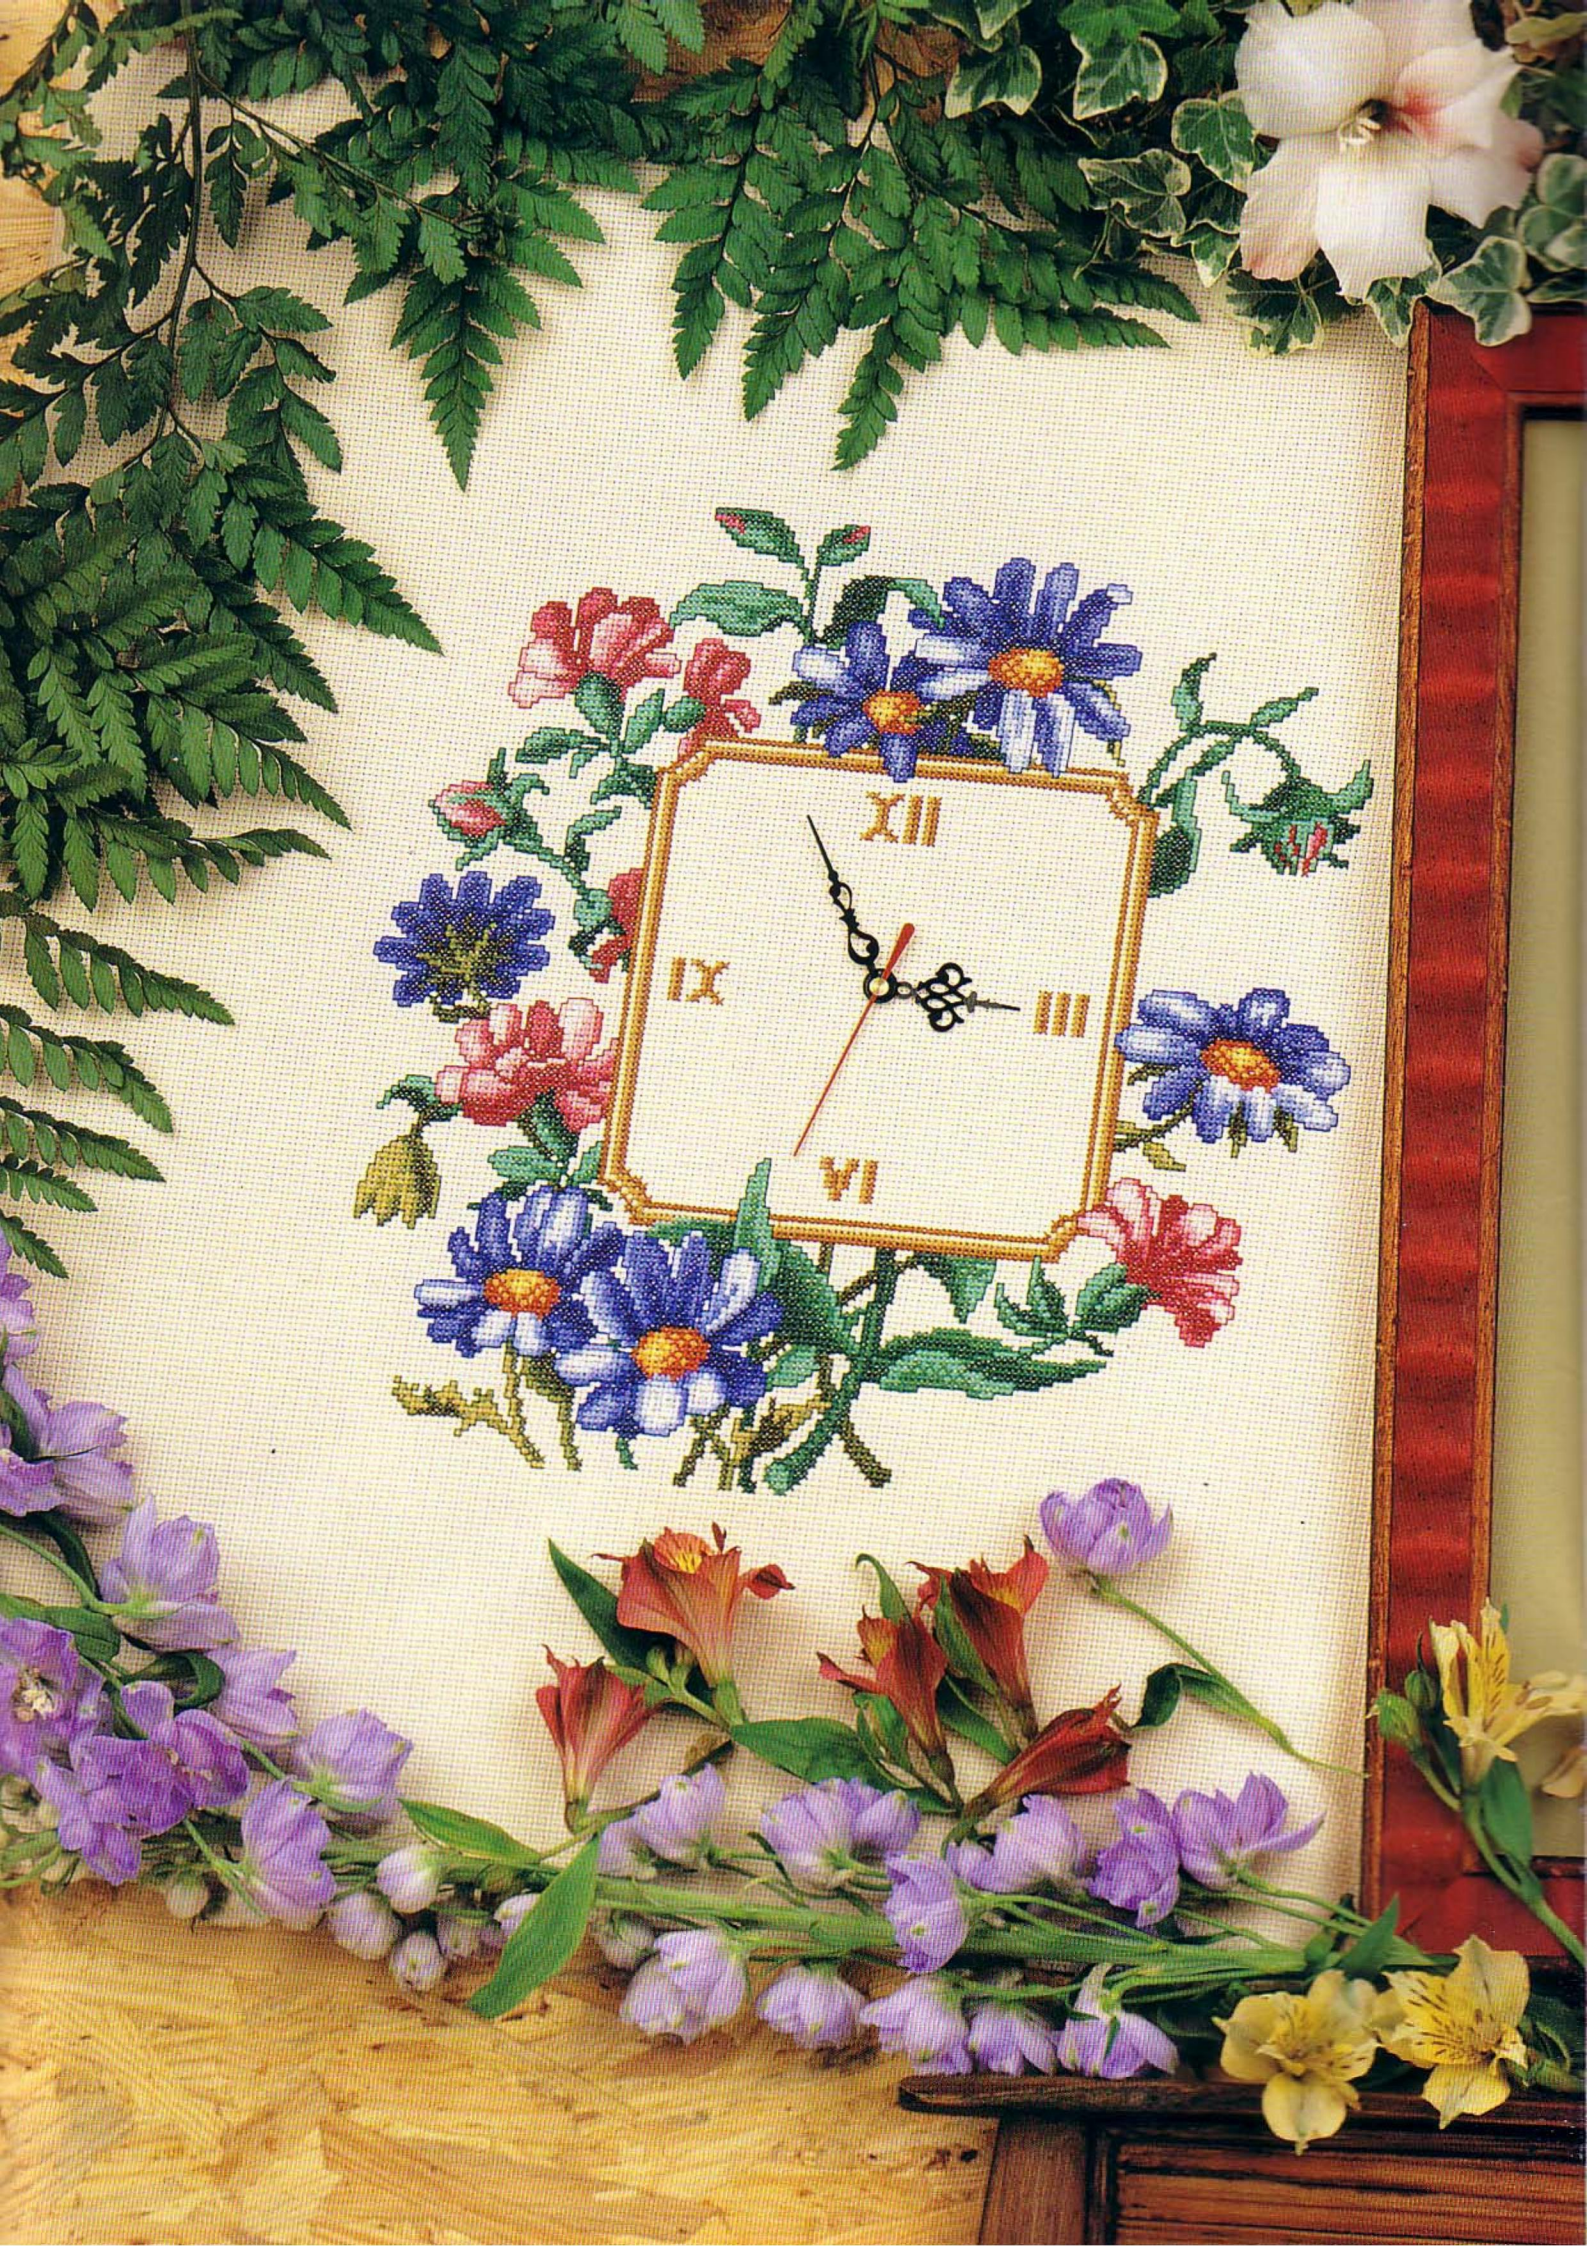

Relojes 1

Creaciones Arttime®

Relojes de pared

*Piezas
de
colección*

Relojes 1

en punto de cruz

Simbología	DMC	ANCHOR	FINCA	
+	Azul	799	145	3396
■	Azul	824	143	3405
•	Blanco			
×	Caldero	920	1004	7740
∇	Caqui	829	906	7073
I	Gris	3024	234	8728
II	Gris	318	399	8779
■	Gris	646	8581	8574
-	Lila	210	108	2687
S	Lila	208	110	2699
P	Marrón	420	375	7408
○	Marrón	3021	905	8589
▲	Naranja	742	303	1232
5	Naranja	3341	328	1314
■	Negro			
C	Rosa	894	31	1729
A	Rosa	893	33	1889
♥	Rosa	892	28	1661
K	Tostado	976	1001	7731
∴	Verde	369	1043	4379
⚡	Verde	989	242	4394