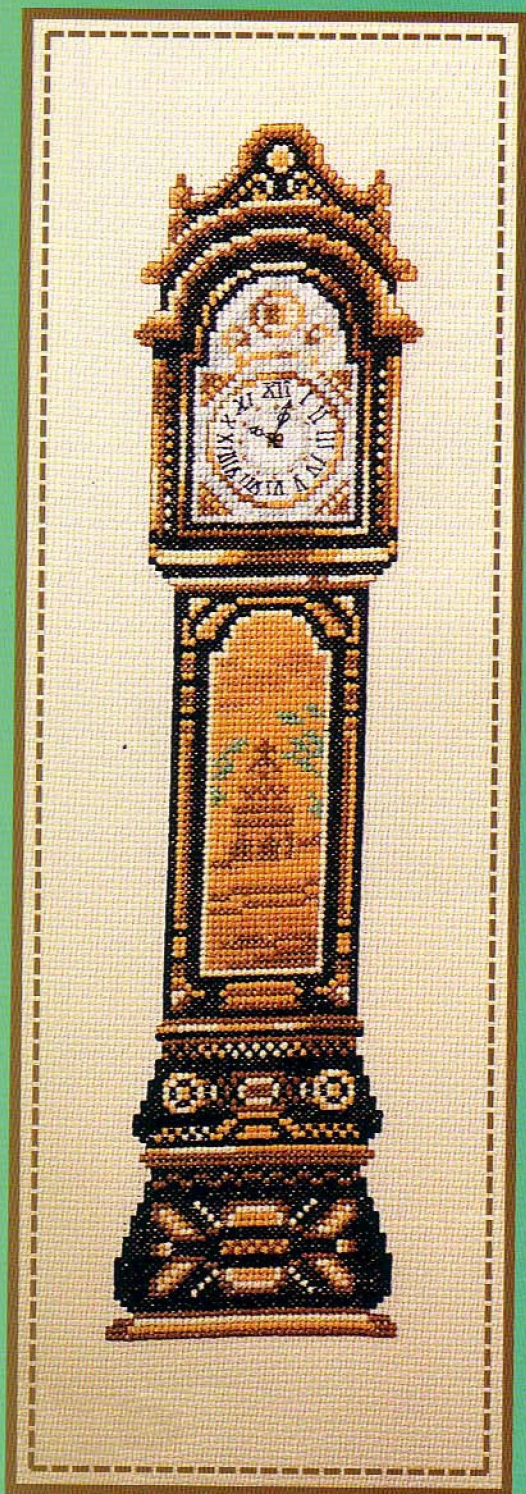

Relojes 1

Creaciones Arttime®

Relojes de pared

*Piezas
de
colección*

Relojes 1

en punto de cruz

Simbología	DMC	ANCHOR	FINCA	
+	Azul	799	145	3396
■	Azul	824	143	3405
•	Blanco			
×	Caldero	920	1004	7740
∇	Caqui	829	906	7073
I	Gris	3024	234	8728
II	Gris	318	399	8779
■	Gris	646	8581	8574
-	Lila	210	108	2687
S	Lila	208	110	2699
P	Marrón	420	375	7408
○	Marrón	3021	905	8589
▲	Naranja	742	303	1232
5	Naranja	3341	328	1314
■	Negro			
C	Rosa	894	31	1729
A	Rosa	893	33	1889
♥	Rosa	892	28	1661
K	Tostado	976	1001	7731
∴	Verde	369	1043	4379
⚡	Verde	989	242	4394