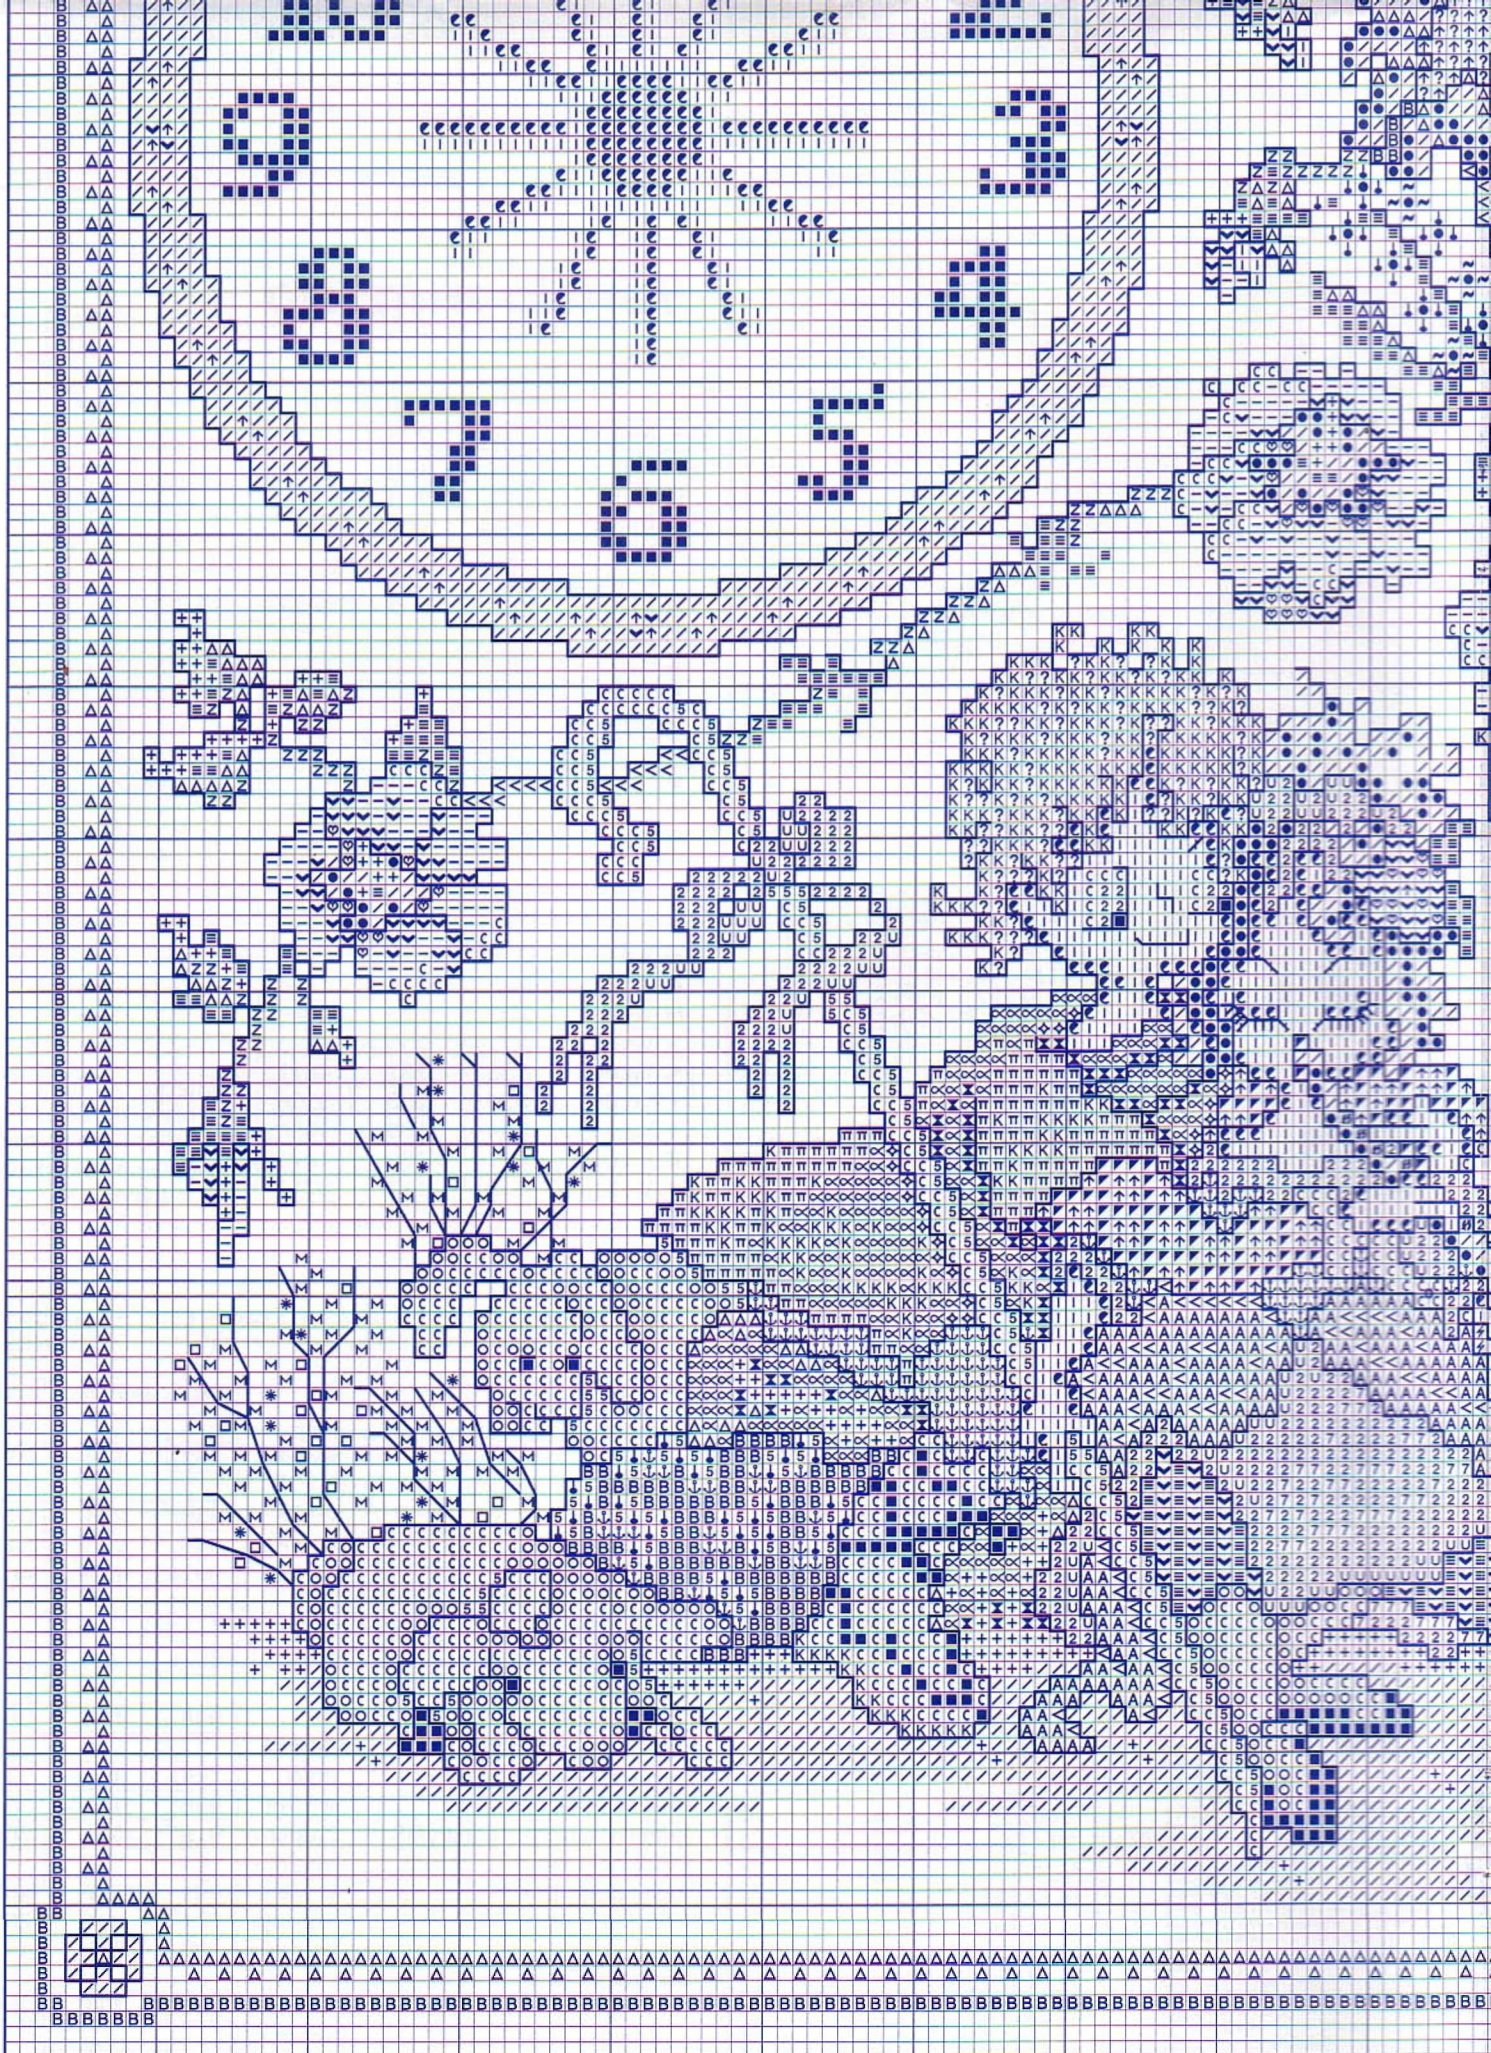

Soldaditos

Simbología

	DMC	ANCHOR	FINCA
/ Amarillo	726	295	1222
U Azul	996	433	3810
K Azul	995	410	3822
l Azul	825	162	3483
- Azul	824	164	3494
△ Blanco			
+ Dorado	3820	306	1040
● Granate	814	45	2171
♡ Gris	415	398	8773
4 Gris	414	235	8785
≡ Gris	317	400	8705
↓ Marrón	781	309	1072
? Marrón	300	357	8075
∞ Marrón	400	351	7656
π Naranja	971	316	1237
☉ Naranja	947	330	7567
◇ Naranja	900	333	1344
■ Negro			
2 Rojo	321	9046	1902
A Rojo	816	20	1915
3 Rosa	893	27	1742
↑ Rosa	892	28	1661
C Rosa	600	78	2406
▲ Salmón	352	9	1474
□ Verde	704	255	4723
L Verde	702	239	4643
B Verde	700	229	4652
9 Verde	890	218	4485
↓ Verde	502	876	4228
// Verde	964	185	4048
< Verde	958	187	4059
∴ Verde	991	189	4074
♠ Verde	500	683	4323
♥ Violeta	209	109	2699
* Violeta	333	119	2711

Material: esterilla
11 hilos de trama/2 cm.
1 punto/1 hilo de trama
Medidas del bordado
30 x 30 cm.

© Copyright España y Extranjero

Perfilar con pespuntos las
en los colores que a contin

Esfera .....

Construcciones

- Piezas rosas y rojas .....
- Piezas azules .....
- Piezas verde amarillento .....
- Piezas verde azulado .....
- Piezas naranjas .....
- Piezas amarillas .....

Cubos con las horas

- Zonas amarillas y naranj .....
- Zonas rosas .....
- Zonas verdes .....
- Zonas azules .....

Soldaditos

- Piel .....
- Ojos, gorro, cinturón, zap .....
- Medalla .....
- Uniforme .....
- Fusil
  - zona marrón .....
  - zona gris .....
- Punto de nudo .....
- Punto de nudo .....

Caseta

- Puerta y techo .....
- Fachada .....

Marioneta

- Piel .....
- Pelo .....
- Vestido .....
- Puntillas .....
- Soporte de madera e hilos
  - Punto de nudo .....

Tren y peonza

Pelota .....