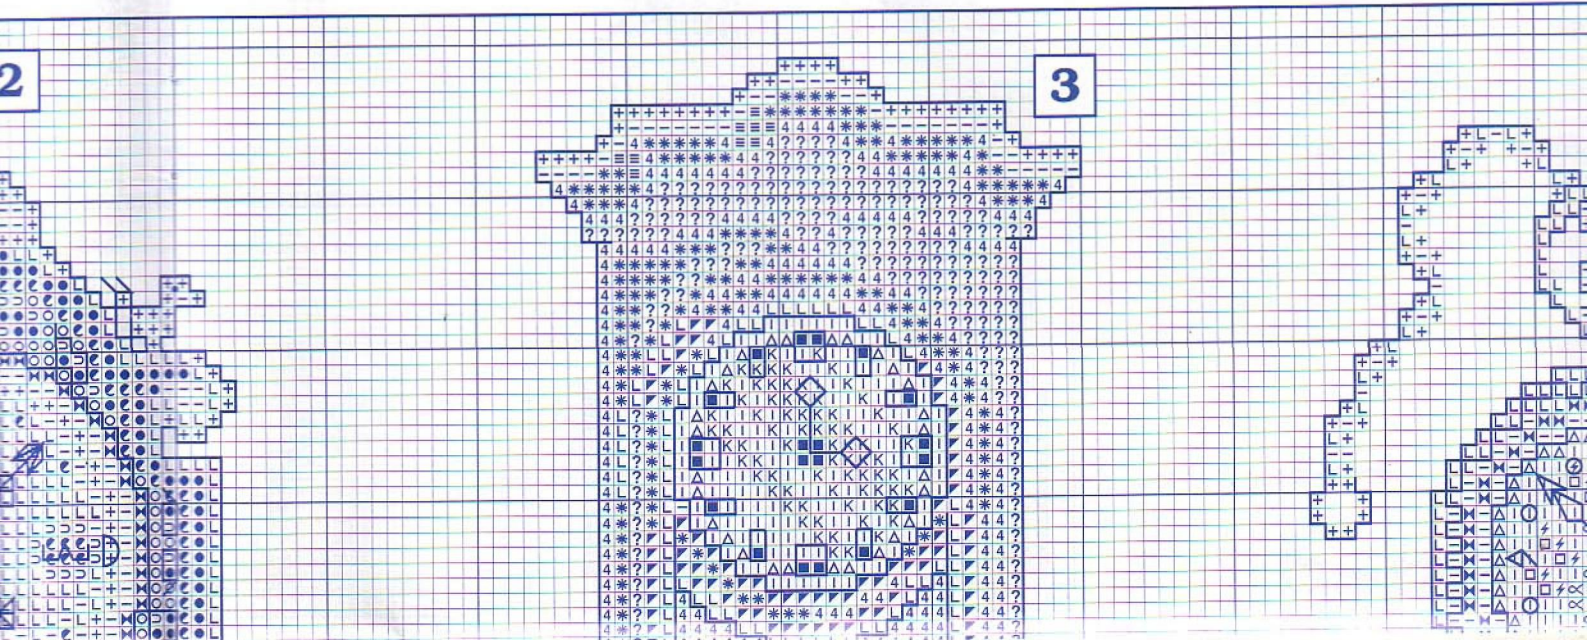

Peces

Simbología

	DMC	ANCHOR	FINCA
∴ Amarillo	742	302	1140
I Azul	775	128	3299
C Azul	827	160	3219
+ Azul	809	145	3223
8 Azul	799	146	3396
♥ Azul	798	147	3319
- Azul	3752	1032	3132
⚡ Azul	932	1033	3305
O Azul	931	921	3139
★ Azul	930	922	3739
X Azul	3750	1035	3151
↓ Azul	341	117	2687
• Blanco			
? Caldero	920	1004	7740
Δ Dorado	676	891	7139
□ Naranja	740	314	1152
■ Negro			
S Rojo	349	13	1490
● Rojo	3777	1015	1996
Y Salmón	351	10	1485
L Tostado	680	901	7155
\ Verde	3766	167	3556
▷ Verde	469	267	4885
♥ Verde	597	168	3560
M Verde	3345	268	4561
= Verde	910	210	4402
⊕ Verde	895	269	4565
▲ Verde	319	218	4323

Material: esterilla
11 hilos de trama/2 cm.
1 punto/1 hilo de trama
Medidas del bordado
29 x 29 cm.

© Copyright España y Extranjero

Perfilar con pespuntos las
en los colores que a contin

- Números .....
- Arena del fondo .....
- Rocas .....
- Coral .....
- Algas verde amarillento ....
- Algas verde azulado .....
- Contorno de la pecera y algas
- **Pez 1**
- Ojo .....
- Cola y aleta superior ....
- Cuerpo y resto de las aletas
- **Pez 2**
- Ojo .....
- Cuerpo .....
- Aletas y cola .....
- **Pez 3**
- Cara .....
- Cuerpo .....
- Aleta superior y cola ....
- **Pez 4**
- Ojo y zona negra de las aletas
- Cuerpo .....
- Cara .....

hebras de 1 hilo

ANCHOR	FINCA
371	8075
371	8075
979	3229
371	8075
277	7066
277	7066
381	8083
351	7656
277	7066
381	8083
277	7066
381	8083
979	3229
379	8159
277	7066
371	8075
381	8083
979	3229
277	7066
381	8083
351	7656