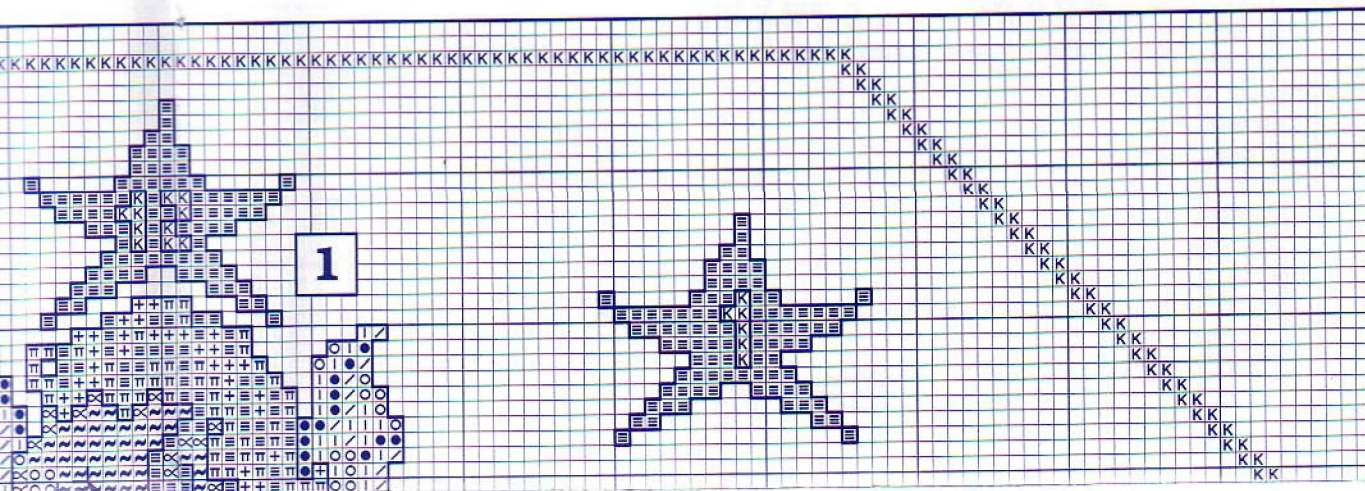

Especial Relojes 1

muestras®
y motivos

afilarse con pespunte las áreas marcadas con — utilizando hebras de 1 hilo
los colores que a continuación se relacionan

era interior, estrellas y números grandes ... Naranja
números pequeños ..... Caldero

Comunes en los ángeles

Piel ..... Marrón
Alas ..... Verde
Boca ..... Rojo
Nube ..... Azul

Modelo 1
Ojos y pelo ..... Caldero
Pestañas ..... Negro

Modelo 2
Ojos ..... Verde
Pelo ..... Naranja
• Punto de nudo ..... Marrón

Modelo 3
Ojos ..... Azul
Pelo ..... Caldero

Modelo 4
Ojos ..... Verde
Pelo ..... Negro

DMC	ANCHOR	FINCA
900	333	1344
355	1014	1996
356	884	7740
943	188	4074
321	9046	1902
798	131	3400
355	1014	1996
943	188	4074
3340	329	1325
356	884	7740
322	978	3229
355	1014	1996
943	188	4074