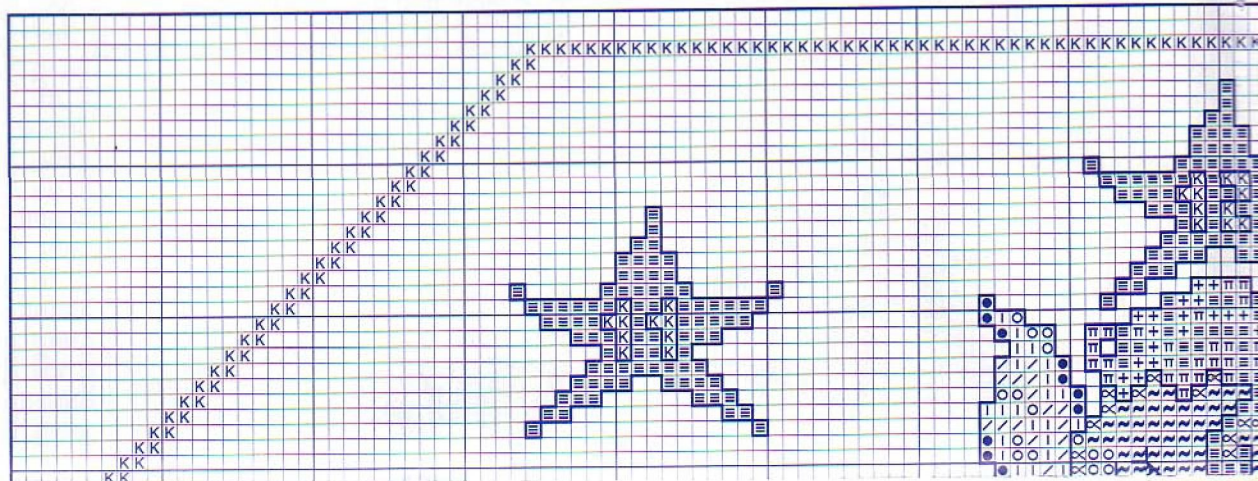

Angel 4

Ojos
Pelo

Peces

Simbología

	DMC	ANCHOR	FINCA
∴ Amarillo	742	302	1140
I Azul	775	128	3299
C Azul	827	160	3219
+ Azul	809	145	3223
8 Azul	799	146	3396
♥ Azul	798	147	3319
- Azul	3752	1032	3132
⚡ Azul	932	1033	3305
O Azul	931	921	3139
★ Azul	930	922	3739
X Azul	3750	1035	3151
↓ Azul	341	117	2687
• Blanco			
? Caldero	920	1004	7740
Δ Dorado	676	891	7139
□ Naranja	740	314	1152
■ Negro			
S Rojo	349	13	1490
● Rojo	3777	1015	1996
Y Salmón	351	10	1485
L Tostado	680	901	7155
\ Verde	3766	167	3556
▷ Verde	469	267	4885
♥ Verde	597	168	3560
M Verde	3345	268	4561
= Verde	910	210	4402
⊕ Verde	895	269	4565
▲ Verde	319	218	4323