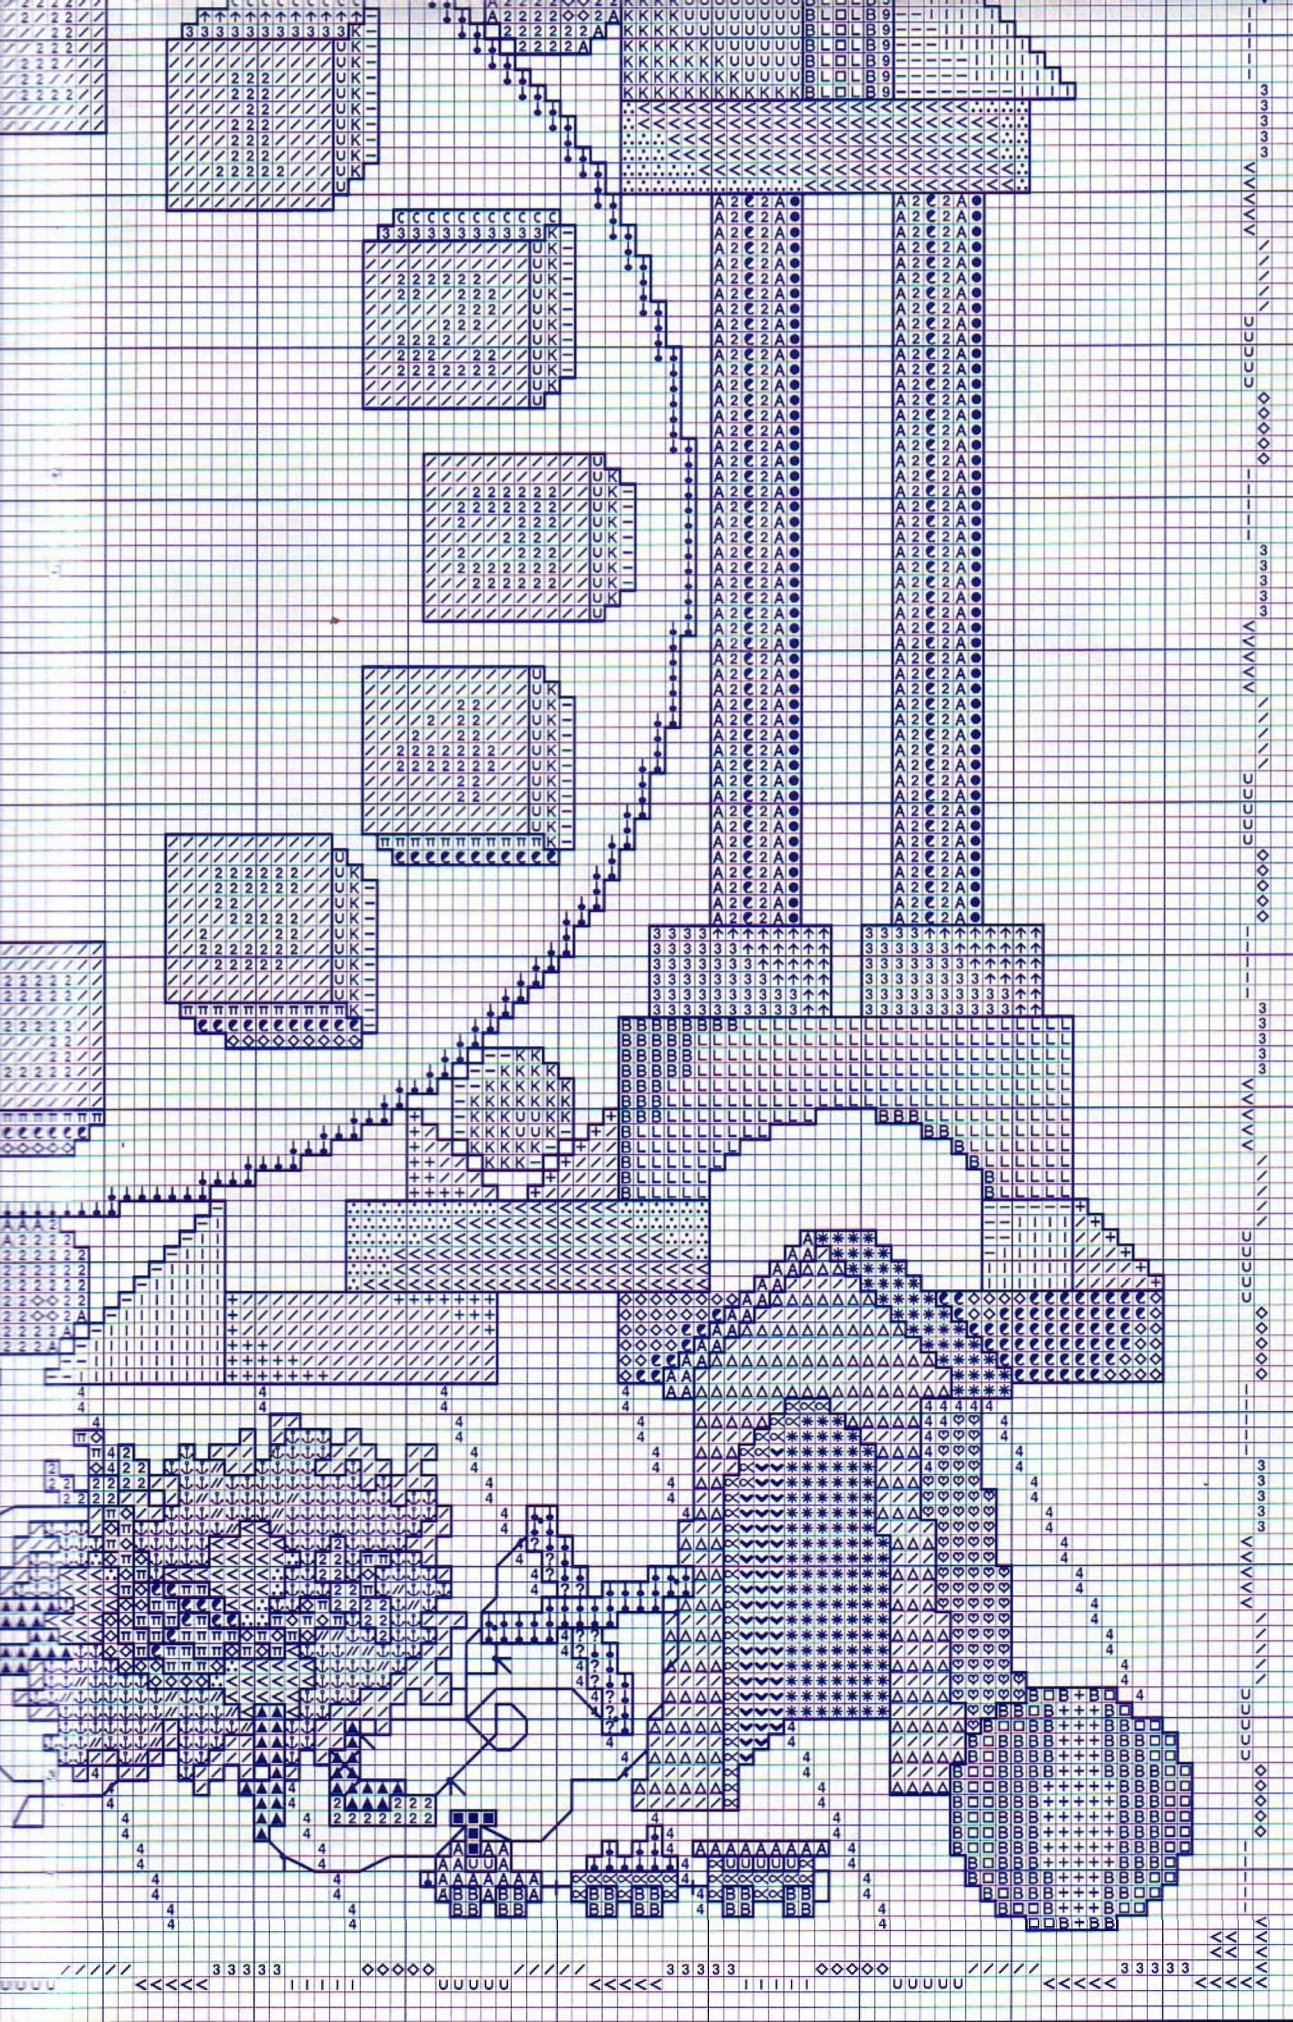

4 estaciones

Perfilar con pespuntos las áreas marcadas con — utilizando hebras de 1 hilo en los colores que a continuación se relacionan

Simbología

	DMC	ANCHOR	FINCA
• Azul	775	975	3132
○ Azul	341	117	3305
□ Caquí	830	277	7066
- Dorado	834	874	7046
K Marrón	975	351	7656
↓ Marrón	839	1086	8159
× Marrón	300	352	8075
■ Marrón	838	1088	8171
★ Rojo	321	19	1906
● Rojo	816	20	1915
4 Rosa	892	28	1661
l Rosa	3354	74	2147
≡ Rosa	603	62	2323
8 Rosa	600	78	2406
π Tostado	680	901	7155
/ Verde	471	266	4885
c Verde	563	208	4350
♥ Verde	562	210	4478
? Verde	3345	268	4565
● Verde	561	212	4485
▲ Verde	890	218	4323
× Violeta	340	118	2699
s Violeta	333	119	2711

Primavera

Arbol	Rosa
Flores malva	Violeta
Flores rosas y rojas	Rojo
Hojas y ramas	Verde

Verano

Arbol	Verde
Flor rosa	Rosa
Flores malva	Violeta
Flor roja	Rojo
Centro de las flores	Marrón
Hojas y ramas	Verde

Otoño

Arbol	Caquí
Hojas amarillas	Marrón
Resto de las hojas, ramas y bellotas ...	Marrón

Invierno

Arbol	Violeta
Ramas del árbol y acebo	Marrón
Bayas	Rojo
Hojas oscuras	Verde
Hojas claras	Verde

	DMC	ANCHOR	FINCA
	600	78	2406
	333	119	2711
	816	20	1915
	890	218	4323
	562	210	4478
	600	78	2406
	333	119	2711
	321	19	1906
	838	1088	8171
	890	218	4323
	830	277	7066
	975	351	7656
	838	1088	8171
	340	118	2699
	975	351	7656
	816	20	1915
	563	208	4350
	890	218	4323

Material: esterilla
11 hilos de trama/2 cm.
1 punto/1 hilo de trama
Medidas del bordado
27 x 27 cm.

© Copyright España y Extranjero

Flores

Simbología

	DMC	ANCHOR	FINCA
l Amarillo	726	295	1222
\ Azul	775	128	3299
c Azul	3755	140	3223
π Azul	798	146	3396
↓ Azul	797	147	3319
▲ Azul	311	148	3324
- Beige	3047	885	3000
• Blanco			
4 Caldero	920	1004	7740
★ Dorado	781	309	1072
● Fucsia	326	65	2415
□ Naranja	742	303	1232
∴ Rosa	963	73	1724
+ Rosa	3354	74	2147
○ Rosa	956	54	1742
? Rosa	3350	77	2165

Simbología

	DMC	ANCHOR	FINCA
≡ Tostado	680	901	7155
× Verde	471	266	4885
< Verde	563	208	4350
8 Verde	470	267	4561
s Verde	910	230	4402
♥ Verde	3345	268	4565
× Verde	890	218	4485
● Verde	895	269	5156
■ Verde	500	683	4323

Material: esterilla
11 hilos de trama/2 cm.
1 punto/1 hilo de trama
Medidas del bordado
29 x 29 cm.

© Copyright España y Extranjero

Perfilar con pespuntos las áreas marcadas con — utilizando hebras de 1 hilo en los colores que a continuación se relacionan

Flores azules	Azul
Flores rosas	Rosa
Hojas y tallos verde amarillento	Verde
Hojas y tallos verde azulado	Verde

	DMC	ANCHOR	FINCA
	797	147	3319
	3350	77	2165
	3345	268	4565
	890	218	4485