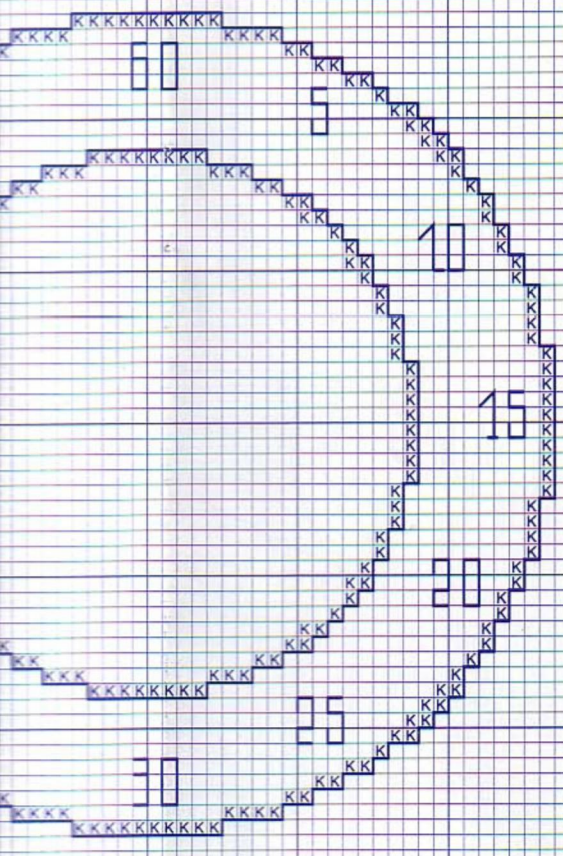

Cocineros

Simbología

	DMC	ANCHOR	FINCA
/ Amarillo	726	295	1222
∴ Azul	793	176	3396
○ Azul	312	979	3229
◐ Azul	341	117	3305
| Blanco			
□ Caldero	922	337	1314
≡ Caldero	921	338	1344
◇ Gris	318	399	8779
♥ Gris	414	235	8785
↓ Gris	317	400	8705
△ Marrón	782	308	1072
K Marrón	400	351	7656
■ Negro			
π Rojo	666	46	1902

Simbología

+ Rosa
× Rosa
• Salmón
▲ Verde
M Verde
Z Verde
● Verde

Material: esterilizado
11 hilos de trama
1 punto/1 hilo
Medidas del bloque
29 x 26 cm.

© Copyright España

ANCHOR	FINCA
292	1134
295	1222
1090	3810
1004	7740
306	1040
309	1072
393	8574
1003	7644
47	1906
28	1661
1002	7726
210	4402

Perfilar con pespunte las áreas marcadas con — u en los colores que a continuación se relacionan

Vasar ..... Marrón
Esfera, flores amarillas y puntillas del vasar ... Verde
Maceta superior ..... Azul

Comunes en las figuras

Piel ..... Marrón
Boca ..... Rojo
Ojos ..... Negro

Cocinero

Gorro, camisa y pantalones ..... Violeta
Pelo, bigote y delantal ..... Negro
Pañuelo ..... Rojo
Espumadera ..... Gris
• Punto de nudo ..... Gris

Cocinera

Pelo y rodillo ..... Marrón
Vestido y zona rosa del gorro ..... Rosa
Delantal, cuello, manguitos y zona blanca del gorro ..... Gris
Lazos ..... Violeta
Zapatos ..... Negro

on — utilizando hebras de 1 hilo an

DMC	ANCHOR	FINCA
611	393	8574
920	1004	7740
321	47	1906
611	393	8574