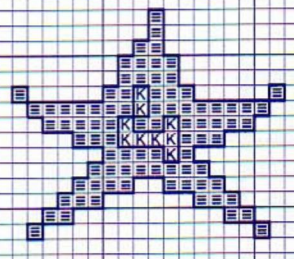

Cocineros

Simbología

	DMC	ANCHOR	FINCA
/ Amarillo	726	295	1222
∴ Azul	793	176	3396
○ Azul	312	979	3229
◐ Azul	341	117	3305
| Blanco			
□ Caldero	922	337	1314
≡ Caldero	921	338	1344
◇ Gris	318	399	8779
♥ Gris	414	235	8785
↓ Gris	317	400	8705
△ Marrón	782	308	1072
K Marrón	400	351	7656
■ Negro			
π Rojo	666	46	1902

Simbología

+ Rosa
× Rosa
• Salmón
▲ Verde
M Verde
Z Verde
● Verde

Material: esterilizado
11 hilos de trama
1 punto/1 hilo
Medidas del bloque
29 x 26 cm.

© Copyright España

ANCHOR	FINCA
292	1134
295	1222
1090	3810
1004	7740
306	1040
309	1072
393	8574
1003	7644
47	1906
28	1661
1002	7726
210	4402

Perfilar con pespunte las áreas marcadas con — u en los colores que a continuación se relacionan

Vasar ..... Marrón
Esfera, flores amarillas y puntillas del vasar ... Verde
Maceta superior ..... Azul

Comunes en las figuras

Piel ..... Marrón
Boca ..... Rojo
Ojos ..... Negro

Cocinero

Gorro, camisa y pantalones ..... Violeta
Pelo, bigote y delantal ..... Negro
Pañuelo ..... Rojo
Espumadera ..... Gris
• Punto de nudo ..... Gris

Cocinera

Pelo y rodillo ..... Marrón
Vestido y zona rosa del gorro ..... Rosa
Delantal, cuello, manguitos y zona blanca del gorro ..... Gris
Lazos ..... Violeta
Zapatos ..... Negro

on — utilizando hebras de 1 hilo an

DMC	ANCHOR	FINCA
611	393	8574
920	1004	7740
321	47	1906
611	393	8574