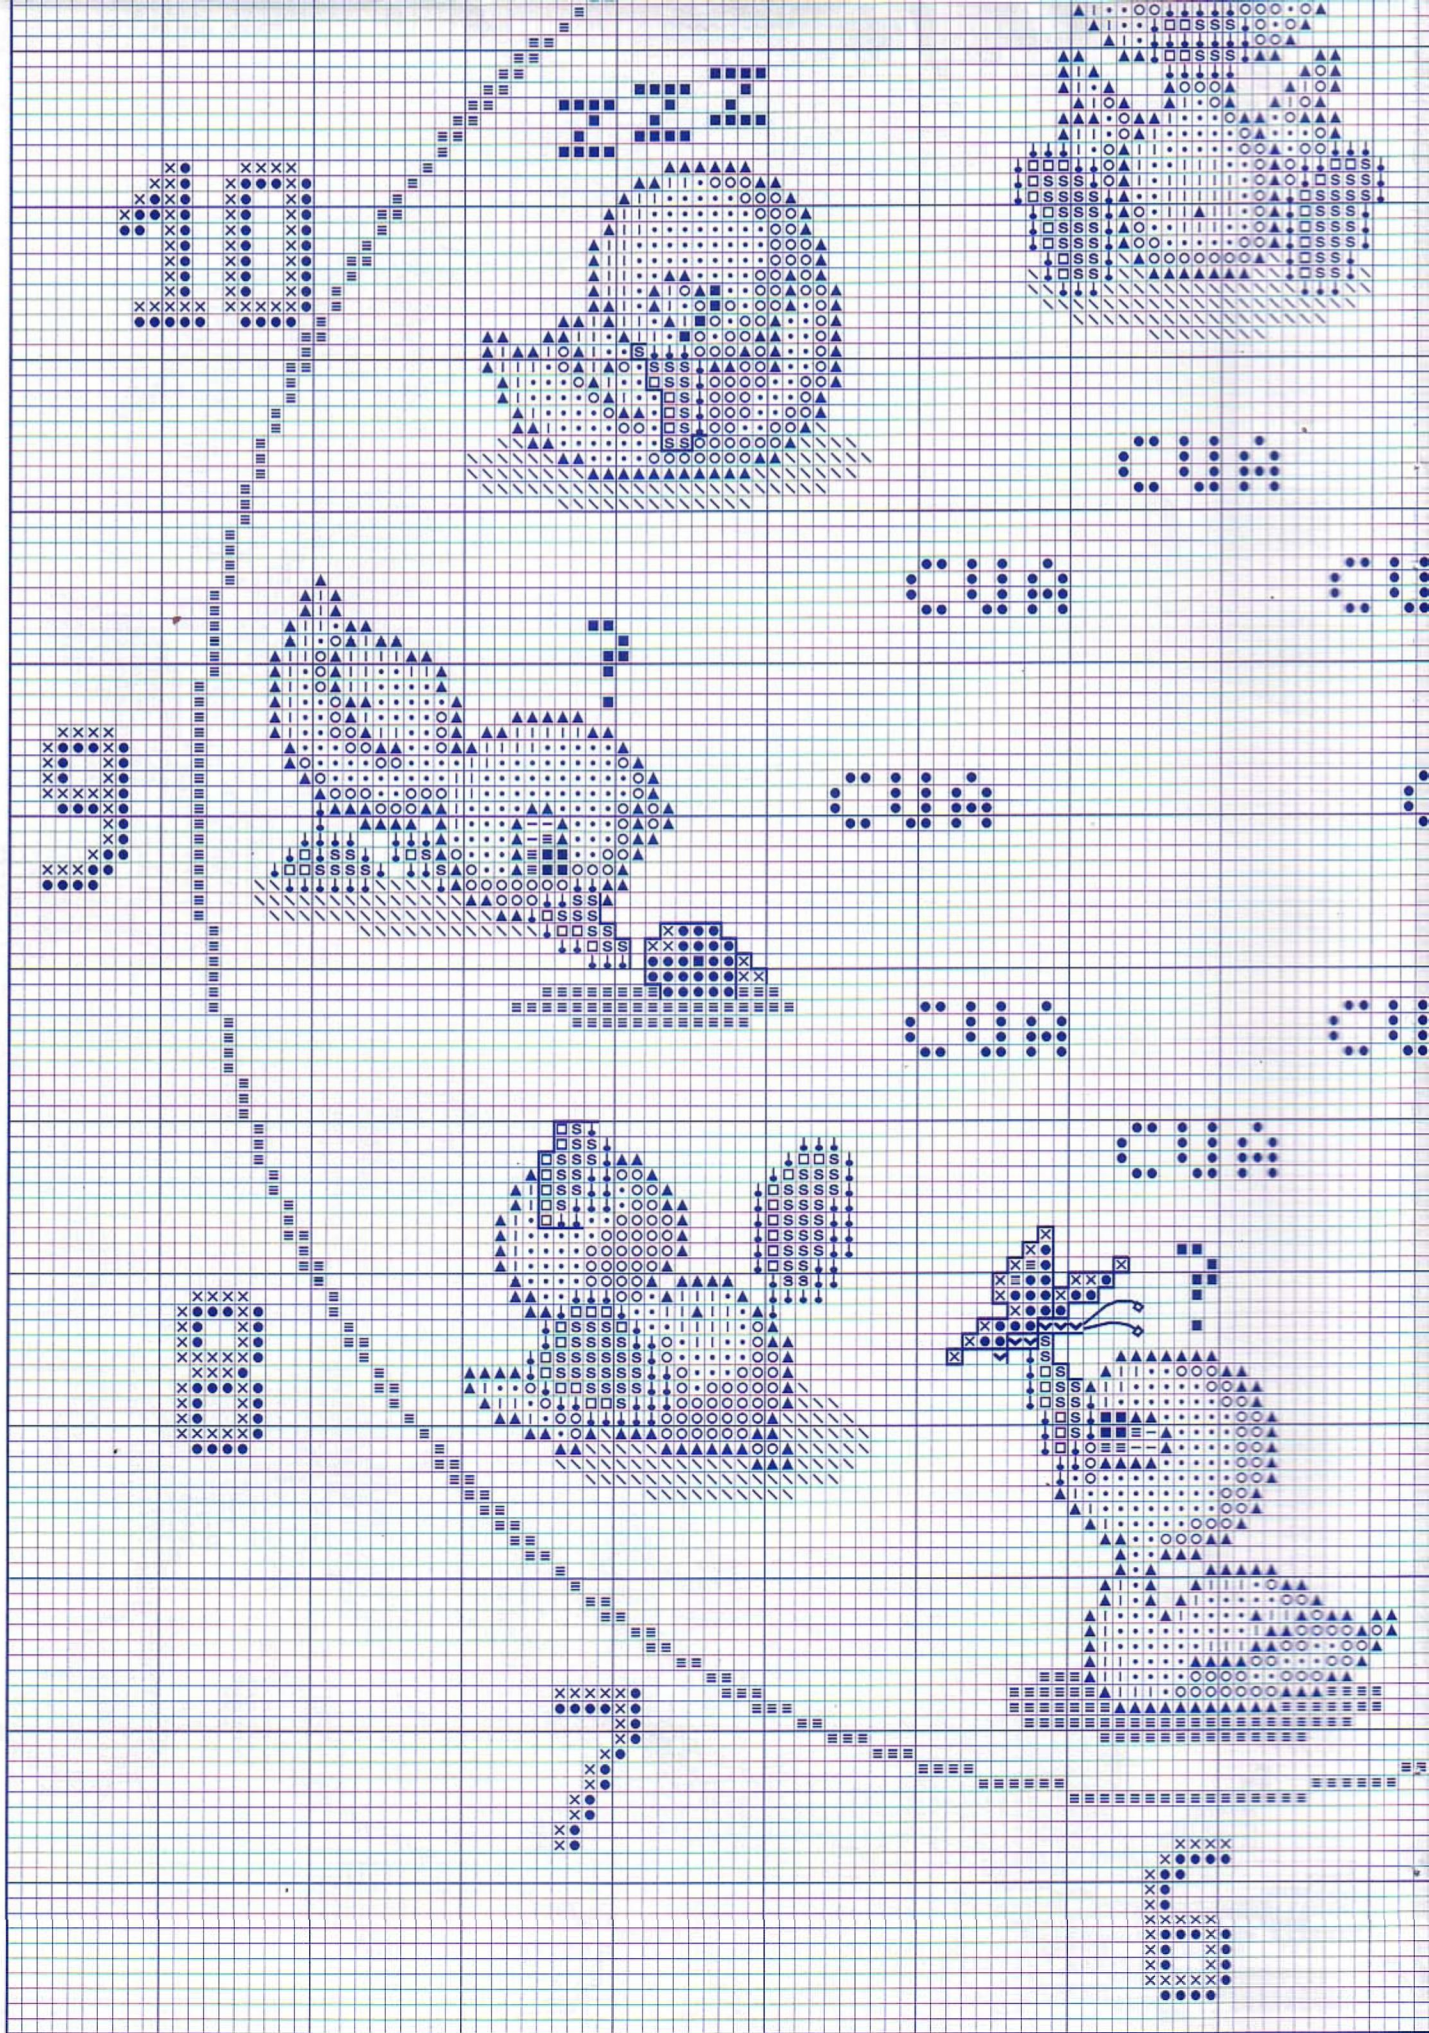

icos

OR	FINCA
	7386
	8060
	7392
	7073
	1915
	8688
	8140
	7644
	8069
	8072
	8080
	7656

utilizando hebras de 1 hilo

DMC	ANCHOR	FINCA
801	359	8080
829	906	7073
3046	887	7386
801	359	8080
801	359	8080
801	359	8080