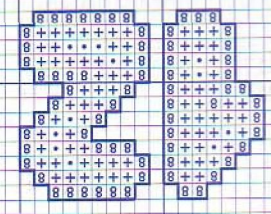

ucción de motivos

..... pespuntos las áreas marcadas con — utilizando hebras de 1 hilo
 es que a continuación se relacionan

		DMC	ANCHOR	FINCA
.....	Marrón	781	309	1072
..... nes				
..... as y rojas	Granate	814	45	2171
..... ales	Azul	824	164	3494
..... de amarillento	Verde	700	229	4652
..... de azulado	Verde	991	189	4074
..... ranjas	Rojo	321	9046	1902
..... arillas	Naranja	947	330	7567
..... as horas				
..... arillas y naranjas	Rojo	321	9046	1902
..... as	Rosa	600	78	2406
..... des	Verde	500	683	4323
..... ales	Azul	824	164	3494
.....				
.....	Naranja	900	333	1344
..... o, cinturón, zapatos y base	Negro			
.....	Rosa	892	28	1661
.....	Azul	824	164	3494
.....				
..... marrón	Marrón	400	351	7656
..... ris	Gris	414	235	8785
..... e nudo	Rojo	321	9046	1902
..... e nudo	Violeta	209	109	2699
.....				
..... echo	Violeta	333	119	2711
.....	Gris	414	235	8785
.....				
.....	Rosa	892	28	1661
.....	Rojo	321	9046	1902
.....	Verde	991	189	4074
.....	Dorado	3820	306	1040
..... e madera e hilos	Marrón	300	357	8075
..... e nudo	Negro			
..... za	Negro			
.....	Verde	700	229	4652