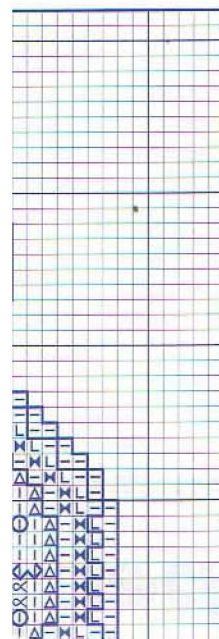

arcadas con — utilizando hebras de 1 hilo
se relacionan

	DMC	ANCHOR	FINCA
..... Azul	799	146	3396
..... Tostado	680	901	7155
..... Azul	3750	1035	3151
..... Rojo	349	13	1490
..... Verde	3345	268	4561
..... Verde	910	210	4402
es ..... Verde	319	218	4323
..... Negro			
..... Rojo	3777	1015	1996
..... Azul	3750	1035	3151
..... Negro			
..... Caldero	920	1004	7740
..... Rojo	3777	1015	1996
..... Negro			
..... Caldero	920	1004	7740
..... Azul	3750	1035	3151
..... Negro			
..... Caldero	920	1004	7740
..... Azul	3750	1035	3151

ucción de motivos