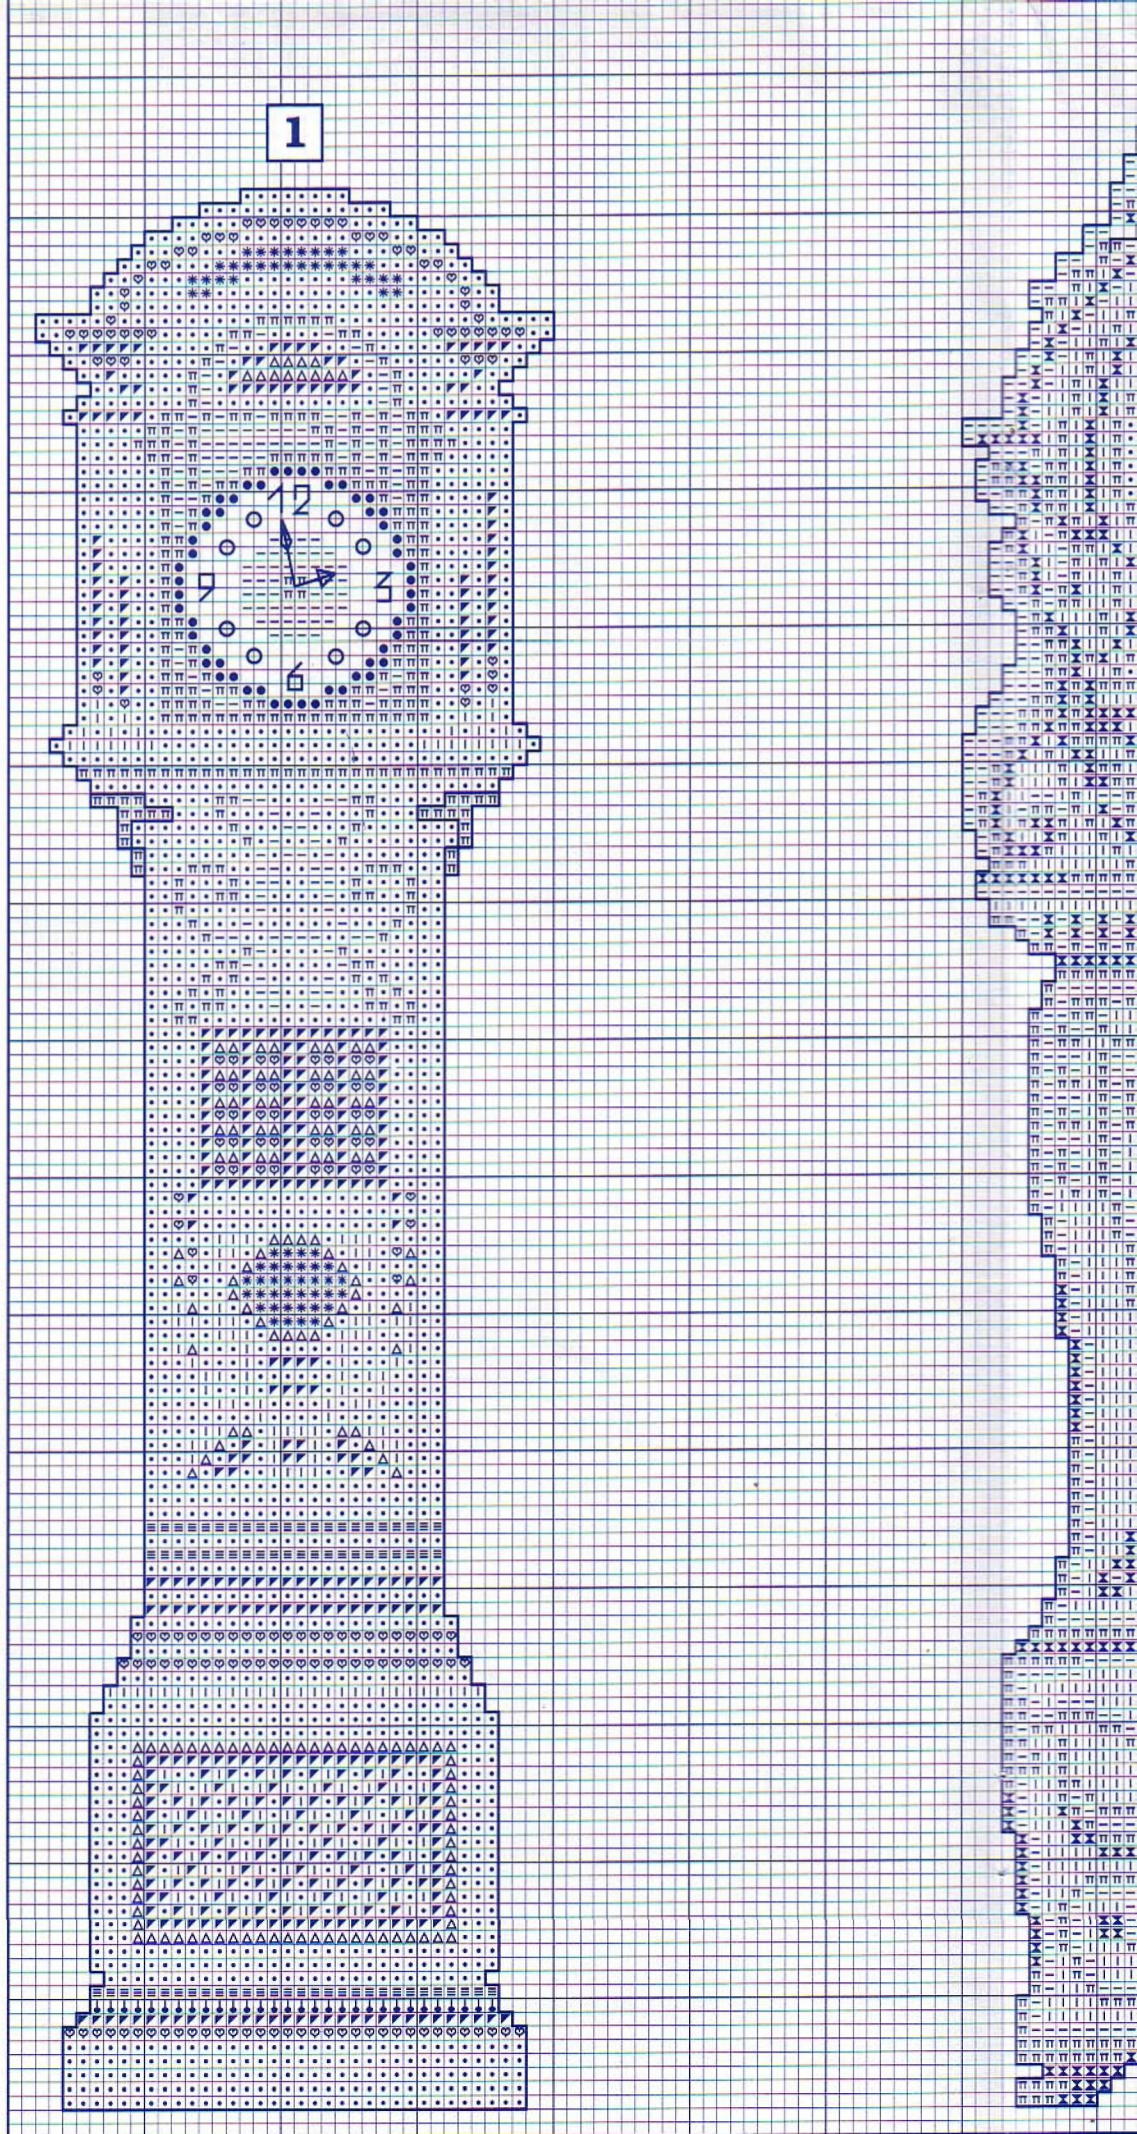

icos

OR	FINCA
	7386
	8060
	7392
	7073
	1915
	8688
	8140
	7644
	8069
	8072
	8080
	7656

utilizando hebras de 1 hilo

DMC	ANCHOR	FINCA
801	359	8080
829	906	7073
3046	887	7386
801	359	8080
801	359	8080
801	359	8080