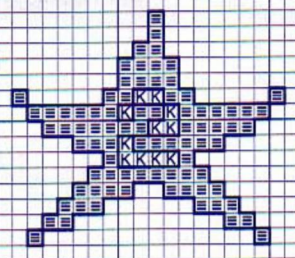

Cocineros

Simbología

	DMC	ANCHOR	FINCA
/ Amarillo	726	295	1222
∴ Azul	793	176	3396
○ Azul	312	979	3229
◐ Azul	341	117	3305
| Blanco			
□ Caldero	922	337	1314
≡ Caldero	921	338	1344
◇ Gris	318	399	8779
♥ Gris	414	235	8785
↓ Gris	317	400	8705
△ Marrón	782	308	1072
K Marrón	400	351	7656
■ Negro			
π Rojo	666	46	1902

Simbología

+ Rosa
× Rosa
• Salmón
▲ Verde
M Verde
Z Verde
● Verde

Material: esterilizado
11 hilos de trama
1 punto/1 hilo
Medidas del bloque
29 x 26 cm.

© Copyright España

ANCHOR	FINCA
292	1134
295	1222
1090	3810
1004	7740
306	1040
309	1072
393	8574
1003	7644
47	1906
28	1661
1002	7726
210	4402

Perfilar con pespunte las áreas marcadas con — u en los colores que a continuación se relacionan

Vasar ..... Marrón
Esfera, flores amarillas y puntillas del vasar ... Verde
Maceta superior ..... Azul

Comunes en las figuras

Piel ..... Marrón
Boca ..... Rojo
Ojos ..... Negro

Cocinero

Gorro, camisa y pantalones ..... Violeta
Pelo, bigote y delantal ..... Negro
Pañuelo ..... Rojo
Espumadera ..... Gris
• Punto de nudo ..... Gris

Cocinera

Pelo y rodillo ..... Marrón
Vestido y zona rosa del gorro ..... Rosa
Delantal, cuello, manguitos y zona blanca del gorro ..... Gris
Lazos ..... Violeta
Zapatos ..... Negro

on — utilizando hebras de 1 hilo an

DMC	ANCHOR	FINCA
611	393	8574
920	1004	7740
321	47	1906
611	393	8574