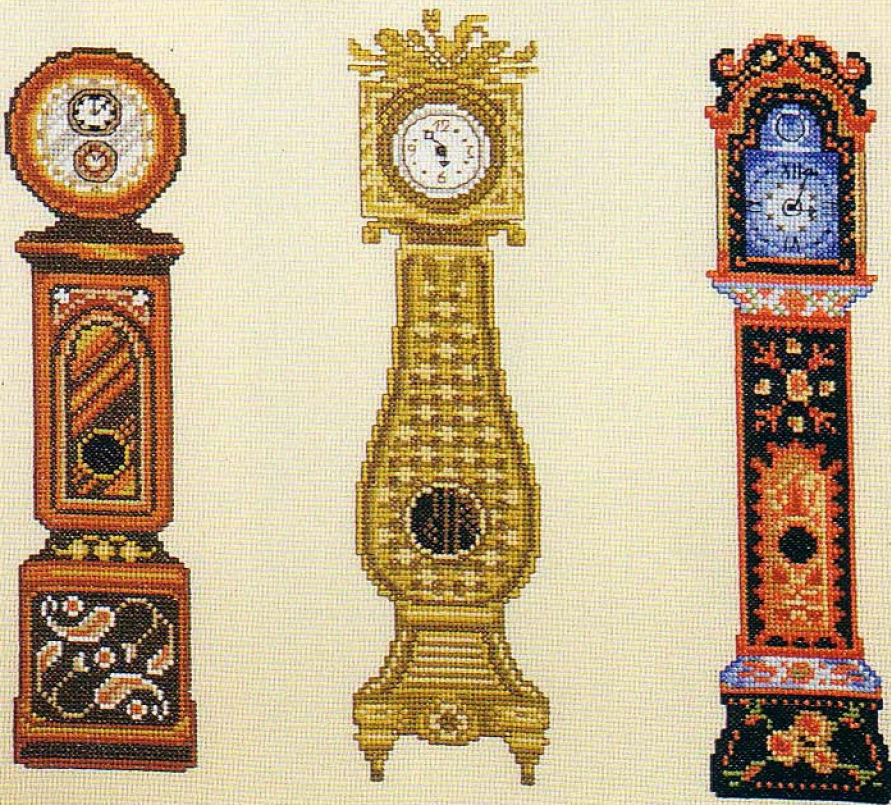

Relojes 1

Creaciones Arttime®

Relojes de pared

*Piezas
de
colección*

Relojes 1

en punto de cruz

Simbología	DMC	ANCHOR	FINCA	
+	Azul	799	145	3396
■	Azul	824	143	3405
•	Blanco			
×	Caldero	920	1004	7740
∇	Caqui	829	906	7073
I	Gris	3024	234	8728
II	Gris	318	399	8779
■	Gris	646	8581	8574
-	Lila	210	108	2687
S	Lila	208	110	2699
P	Marrón	420	375	7408
○	Marrón	3021	905	8589
▲	Naranja	742	303	1232
5	Naranja	3341	328	1314
■	Negro			
C	Rosa	894	31	1729
A	Rosa	893	33	1889
♥	Rosa	892	28	1661
K	Tostado	976	1001	7731
∴	Verde	369	1043	4379
⚡	Verde	989	242	4394