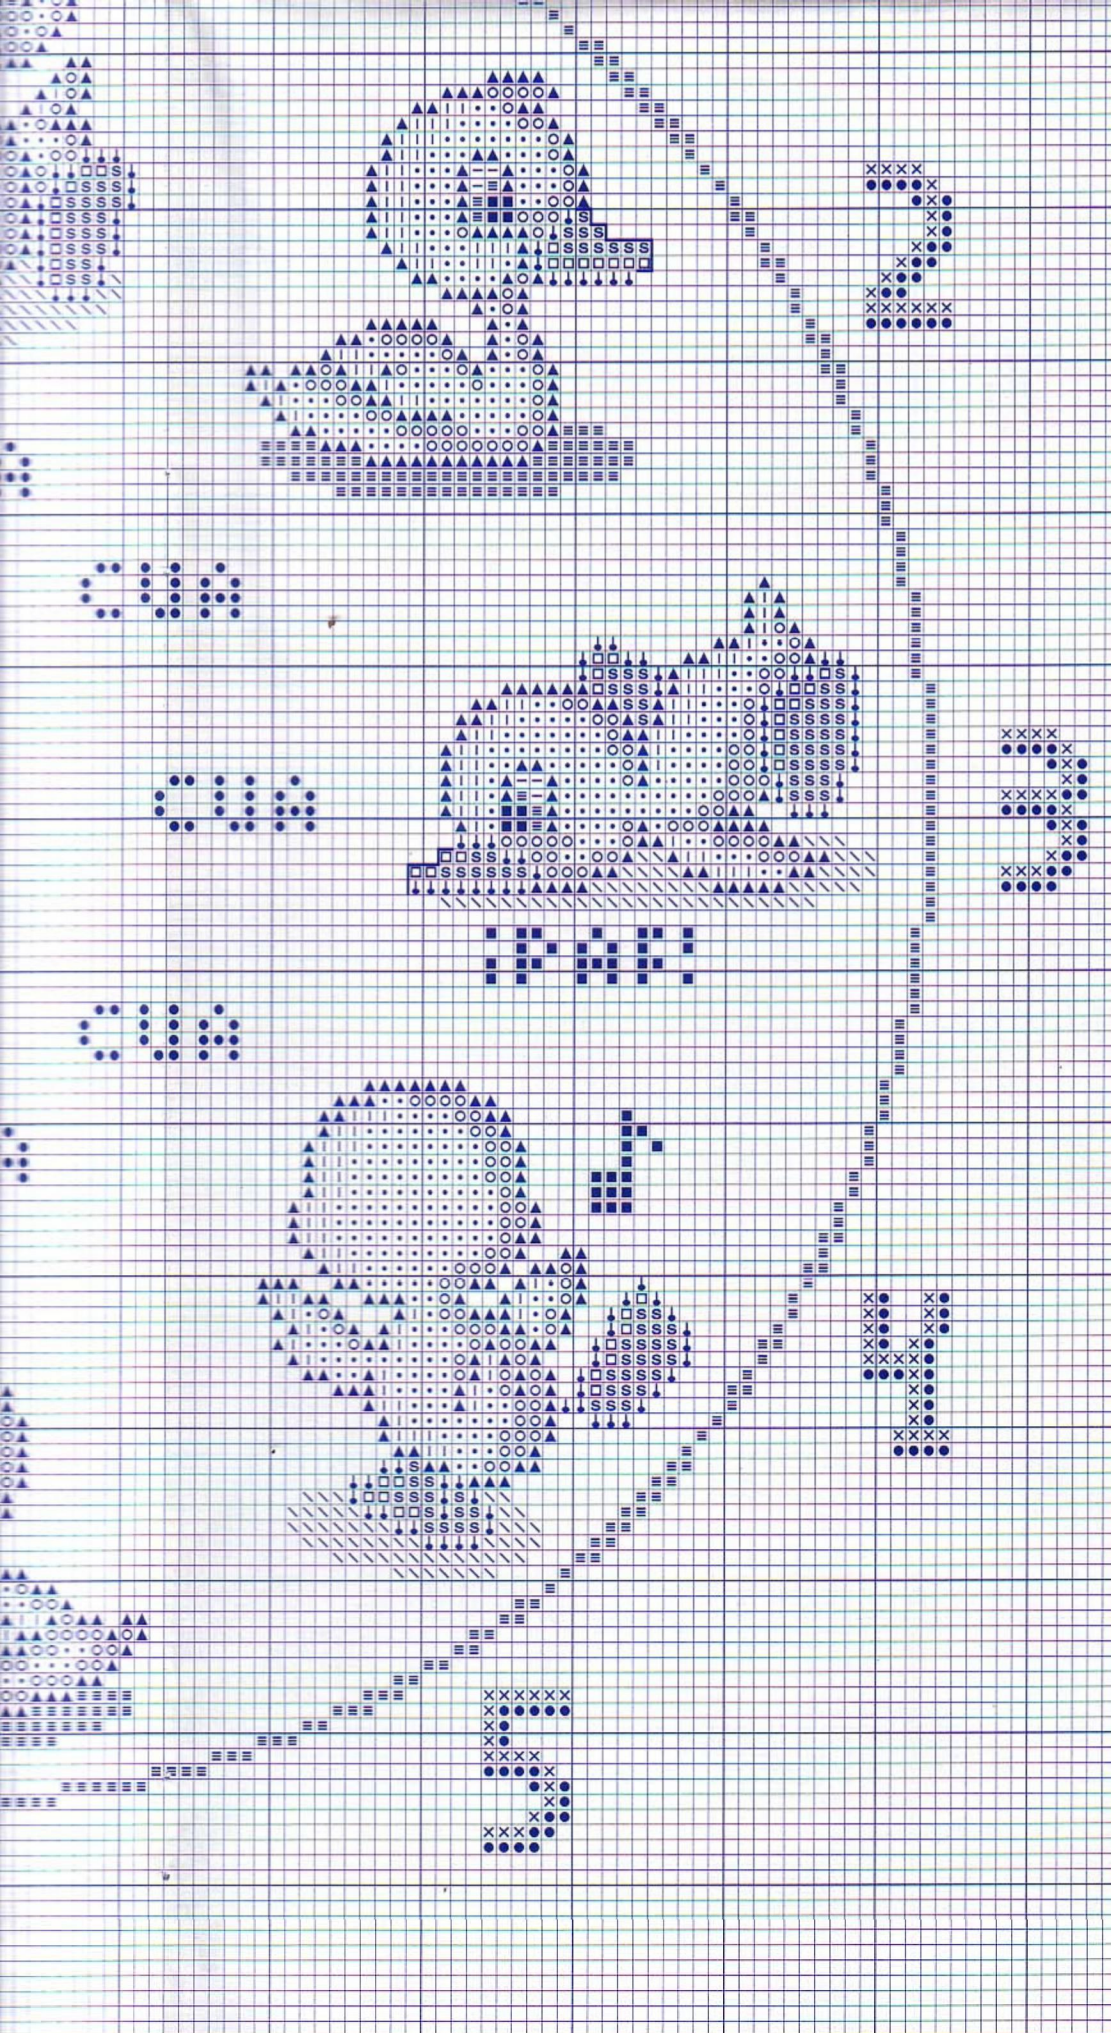

Perfilar con pespu
en los colores que

Burbujas y ojo del p
Pato y cepillo .....
Números y pico del
Toalla y jabón .....
Jabonera y frasco

Esenciero

Zona de cristal
Zonas doradas
Perilla .....