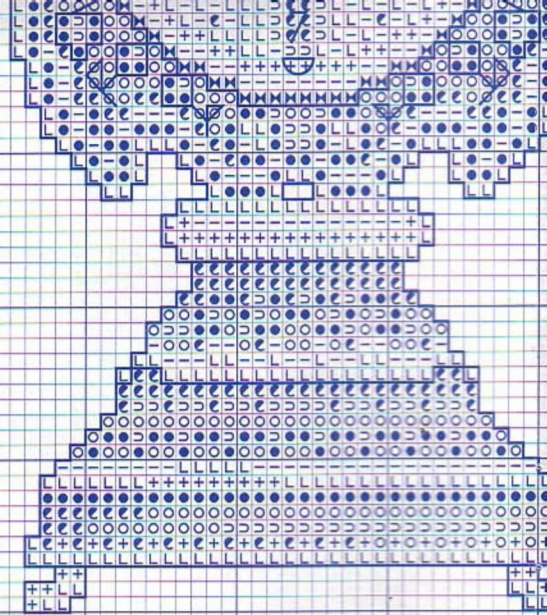

- Flores
- Hojas

Arboles

- Ramas
- Hojas

Barandilla

Material: esterilla
11 hilos de trama/2 cm.
1 punto/1 hilo de trama
Medidas del bordado
28 x 28 cm.

© Copyright España y Extranjero

Enamorados

Simbología