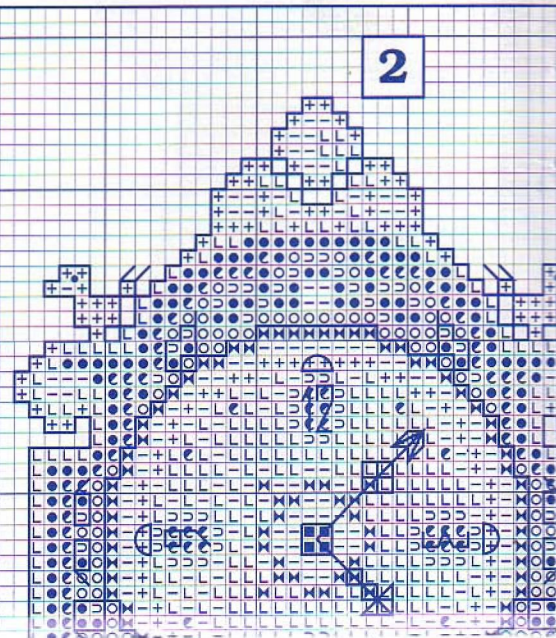

Material: esterilla
11 hilos de trama/2 cm.
1 punto/1 hilo de trama
Medidas del bordado
38 x 32 cm.

© Copyright España y Extranjero

Perfilar con pespuntos las áreas marcadas con — utilizando hebras de 1 en los colores que a continuación se relacionan

Reloj 1

Zonas negras, números y manillas ..... Negro
Zonas marrones y esfera interior ..... Marrón
• Punto de nudo ..... Marrón

Reloj 2

Zonas azules ..... Azul
Zonas doradas y adornos interiores ..... Marrón
Esfera interior ..... Caqui
Números y manillas ..... Negro

Reloj 3

Zonas doradas, pesas y péndulo ..... Caqui
Zonas marrones ..... Marrón
Esfera ..... Marrón
Números y manillas ..... Negro

Reloj 4

Zonas doradas ..... Caqui
Números y manillas ..... Marrón

Reloj 5

Zonas doradas ..... Caqui
Zonas marrones, números y manillas ..... Marrón
Esfera interior ..... Azul
• Punto de nudo ..... Marrón

Reloj 6

Zonas doradas ..... Caqui
Decoración interior ..... Marrón
Números y manillas ..... Marrón
• Punto de nudo ..... Azul

Reloj 7

Zonas doradas ..... Caqui
Zonas marrones ..... Marrón
Esfera ..... Marrón
Números y manillas ..... Negro

DMC	ANCHOR	FINCA
433	371	8075
433	371	8075
312	979	3223
433	371	8075
830	277	7066
830	277	7066
938	381	8083
400	351	7656
830	277	7066
938	381	8083
830	277	7066
938	381	8083
312	979	3223
840	379	8159
830	277	7066
433	371	8075
938	381	8083
312	979	3223
830	277	7066
938	381	8083
400	351	7656