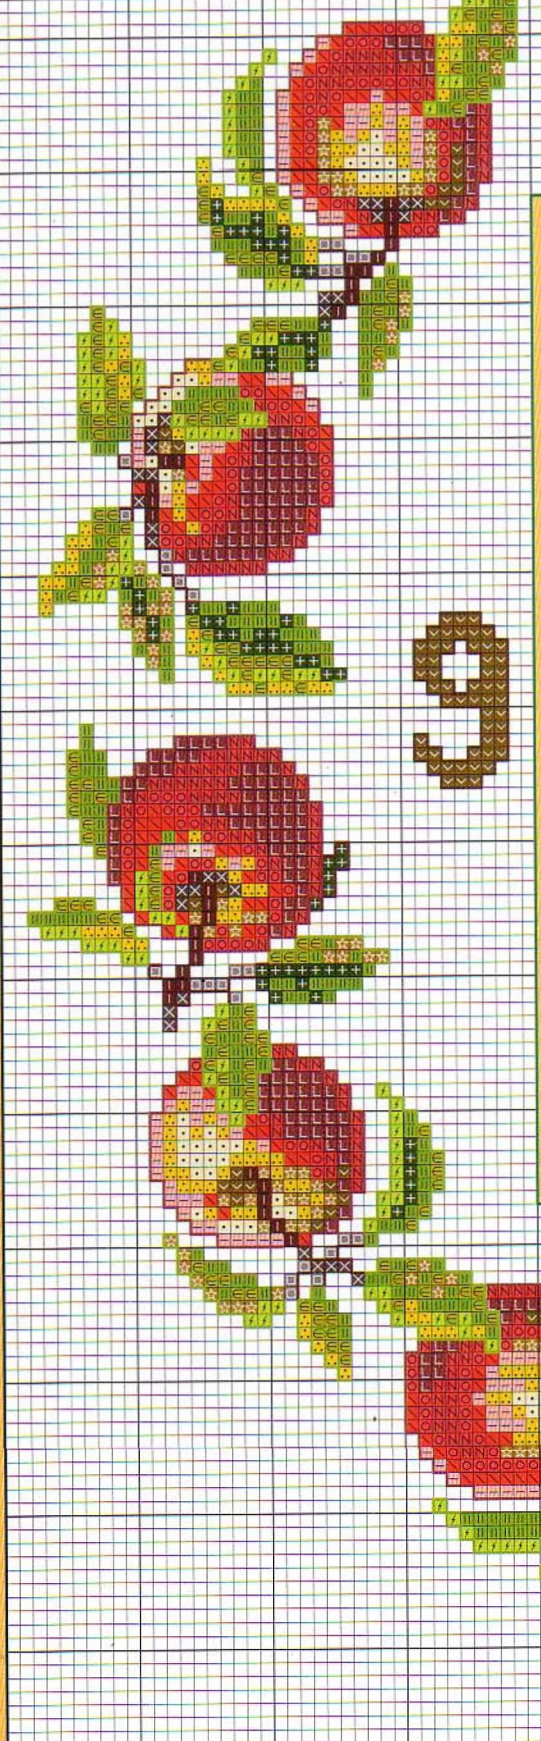

Material: esterilla
 11 hilos de trama/2 cm.
 1 punto/1 hilo de trama
 Medidas del bordado
 28,5 x 28,5 cm.

© Copyright España y Extranjero

Pespuntes/Backstitches

	DMC	ANCHOR	FINCA	
— Números	Caqui	829	906	7073
— Manzanas	Rojo	498	20	1906
— Rabitos y tallos	Marrón	938	381	8083
— Hojas	Verde	895	269	4565