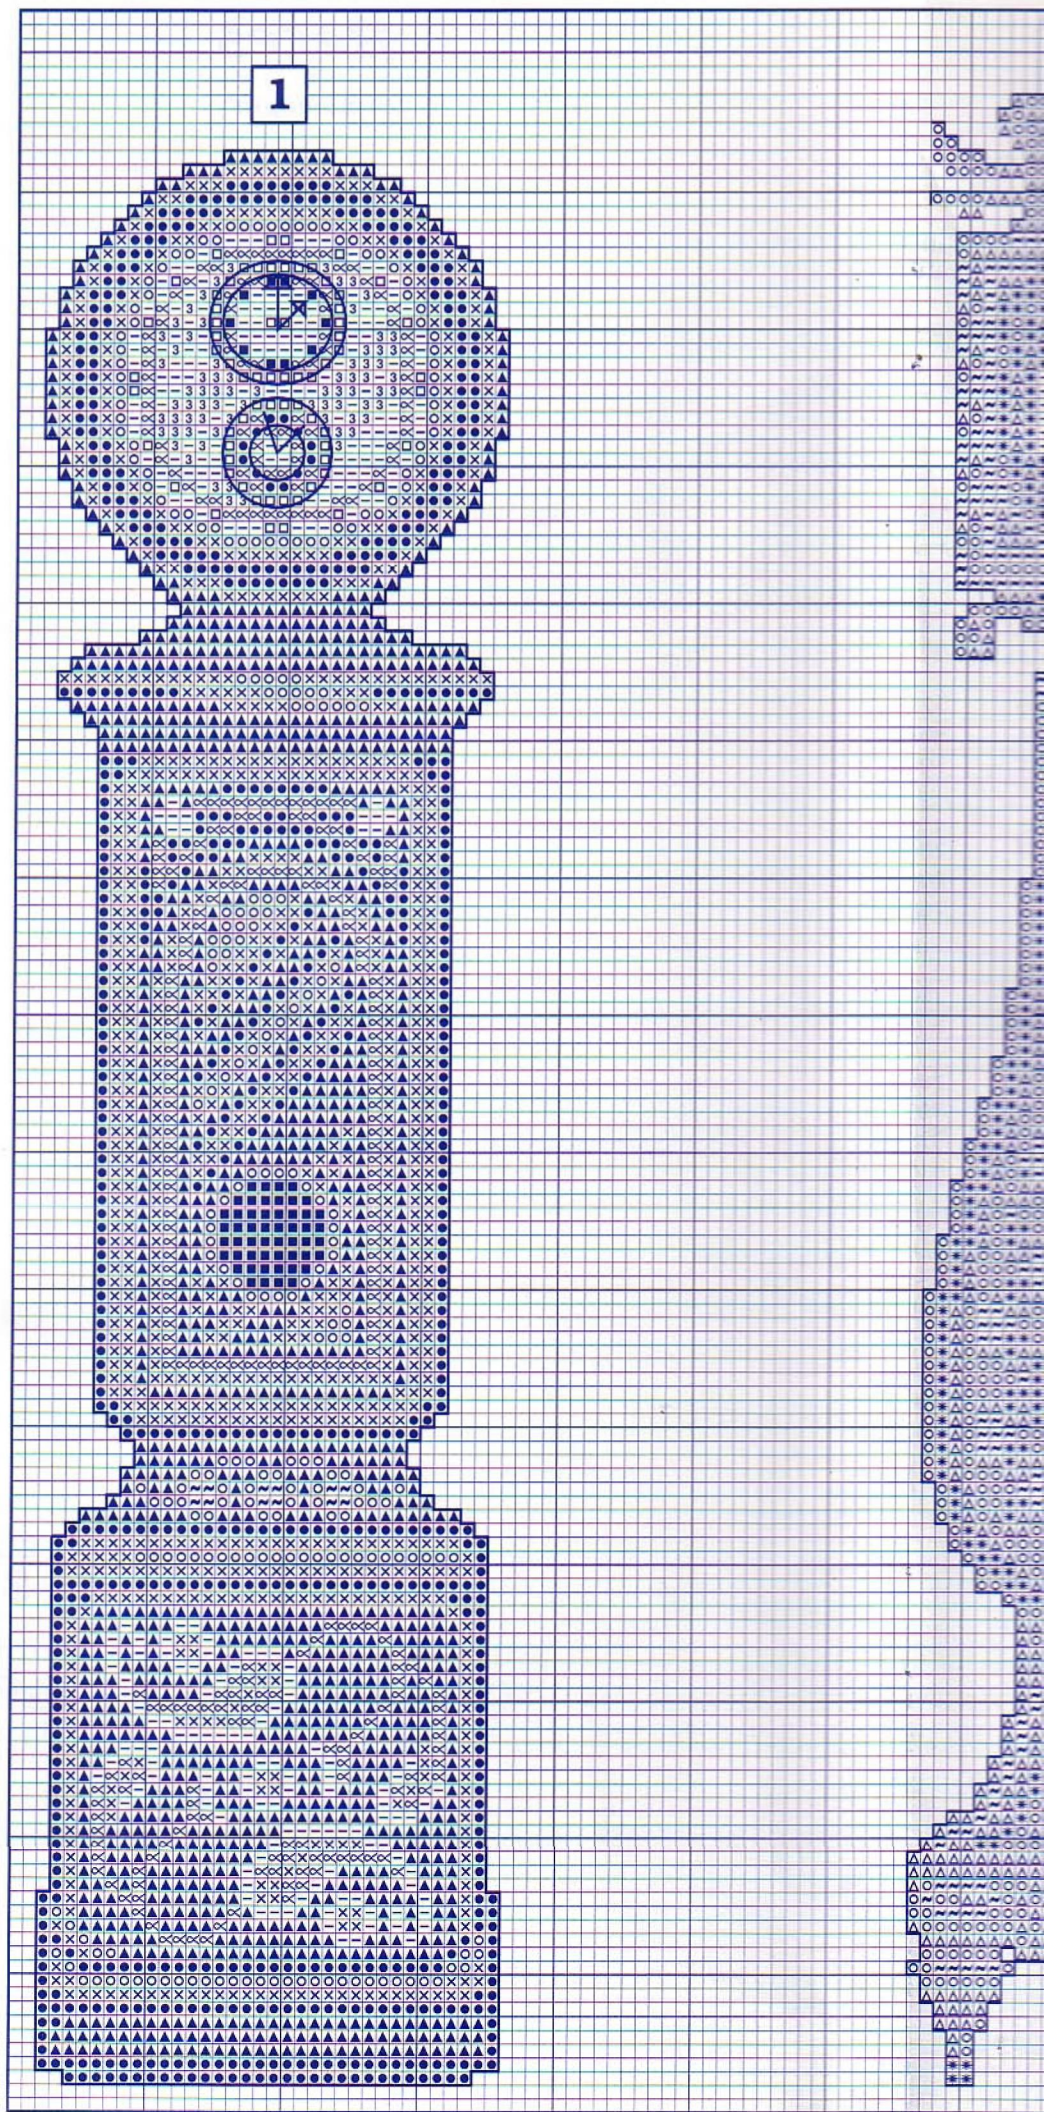

clásicos

ANCHOR	FINCA
128	3299
129	3305
131	3400
132	3405
887	7386
832	8320
277	7066
906	7073
232	8688
1046	8069
1049	7740
351	7656
360	8080
393	8574
907	7057
13	1490
11	1485
266	4885

con — utilizando hebras de 1 hilo
man

Marrón
Negro

Caqui
Negro
Caqui

Marrón
Rojo
Azul
Negro
Negro

	DMC	ANCHOR	FINCA
	898	360	8080
	829	906	7073
	829	906	7073
	898	360	8080
	3777	1015	1996
	797	132	3405