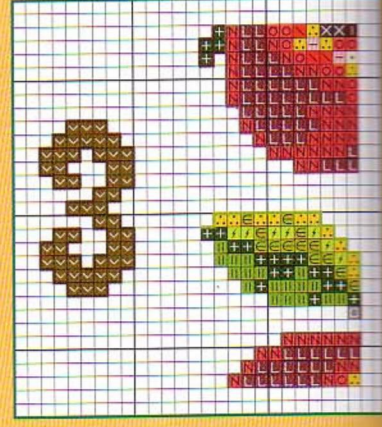

mym ediciones

Pareja de cocineros

El bordado se completa girando a la derecha del motivo indicado en la distribución.

Simbología

	DMC	ANCHOR	FINCA
• Beige	3046	887	7386
☆ Caqui	831	277	7066
∇ Caqui	829	906	7073
■ Granate	814	22	1915
■ Marrón	840	1084	8157
⊗ Marrón	839	1086	8159
■ Marrón	938	381	8083
⬢ Mostaza	832	907	7057
■ Rojo	321	9046	1166
○ Rojo	304	47	1902
■ Rojo	498	20	1906
■ Salmón	350	11	1485
⚡ Verde	3348	265	4812
⊕ Verde	471	266	4885
⊖ Verde	3345	268	4561
⊕ Verde	895	269	4565

Material: esterilla
 11 hilos de trama/2 cm.
 1 punto/1 hilo de trama
 Medidas del bordado
 28,5 x 28,5 cm.

© Copyright España y Extranjero

Pespuntes/Backstitches

	DMC	ANCHOR	FINCA	
— Números	Caqui	829	906	7073
— Manzanas	Rojo	498	20	1906
— Rabitos y tallos	Marrón	938	381	8083
— Hojas	Verde	895	269	4565