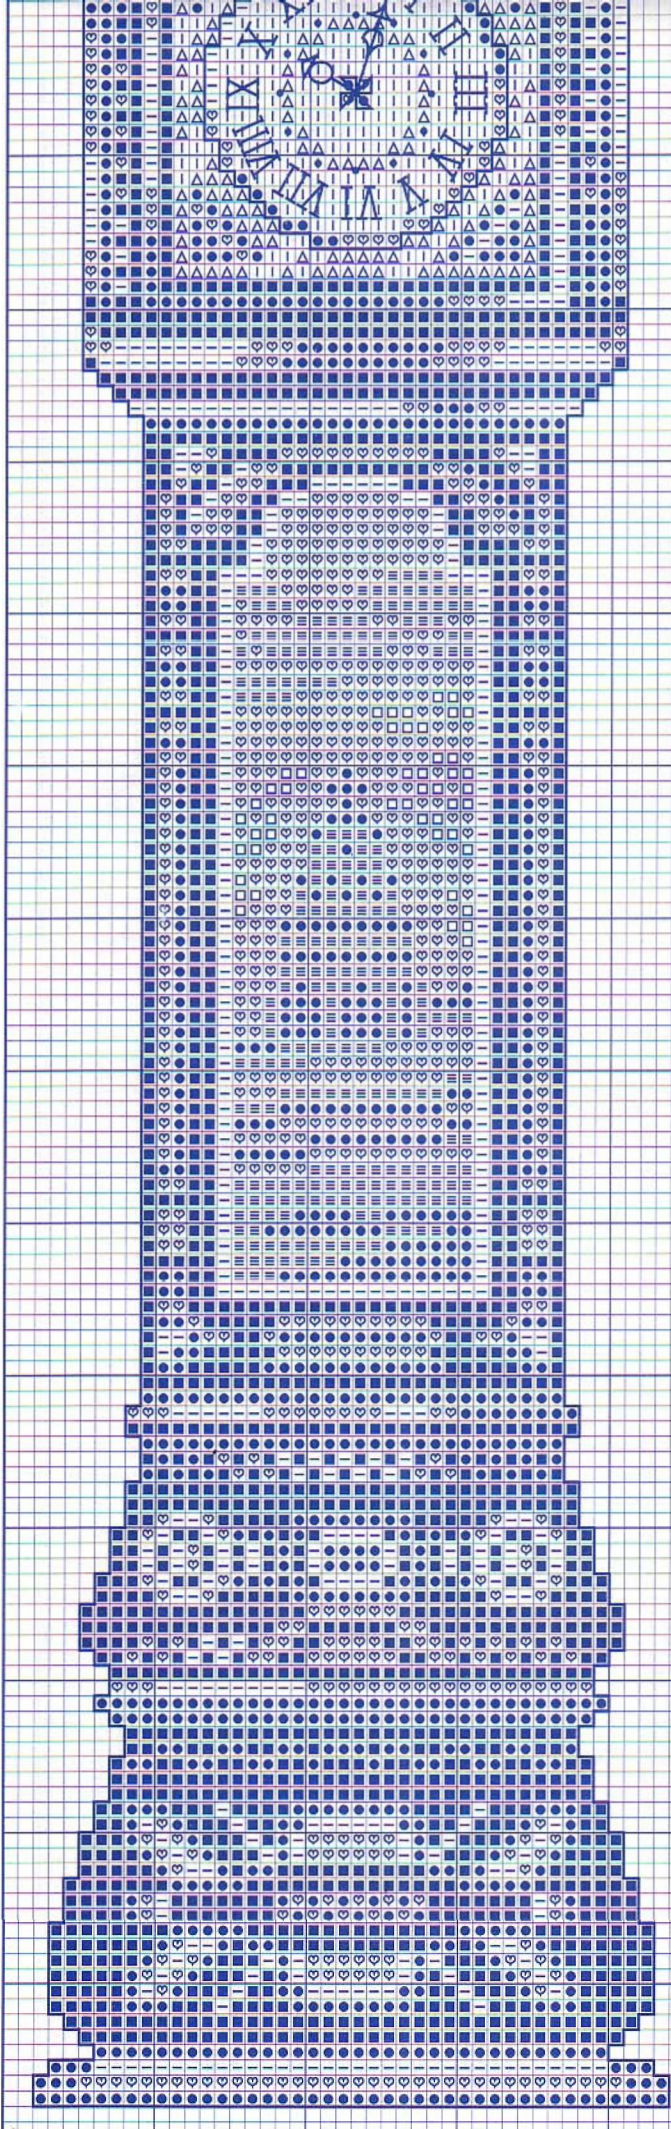

- Flores
- Hojas

Arboles

- Ramas
- Hojas

Barandilla

Material: esterilla
11 hilos de trama/2 cm.
1 punto/1 hilo de trama
Medidas del bordado
28 x 28 cm.

© Copyright España y Extranjero

Enamorados

Simbología