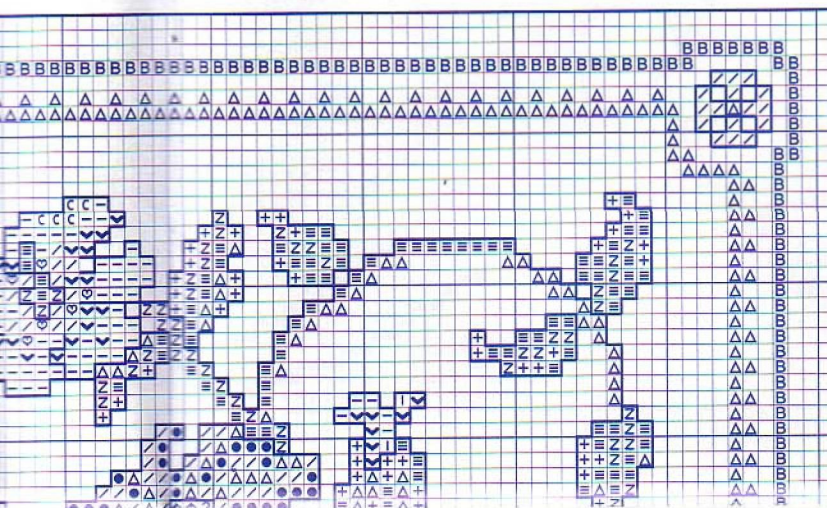

© Copyright España y

Perfilar con pespuntos las áreas mar
en los colores que a continuación se

Reloj 1.

Contorno
Esferas y agujas

Reloj 2

Contorno, horas y esfera
Agujas
• Punto de nudo

Reloj 3

Zonas doradas
Zonas rojas
Zonas azules
Manillas, horas y esferas
• Punto de nudo