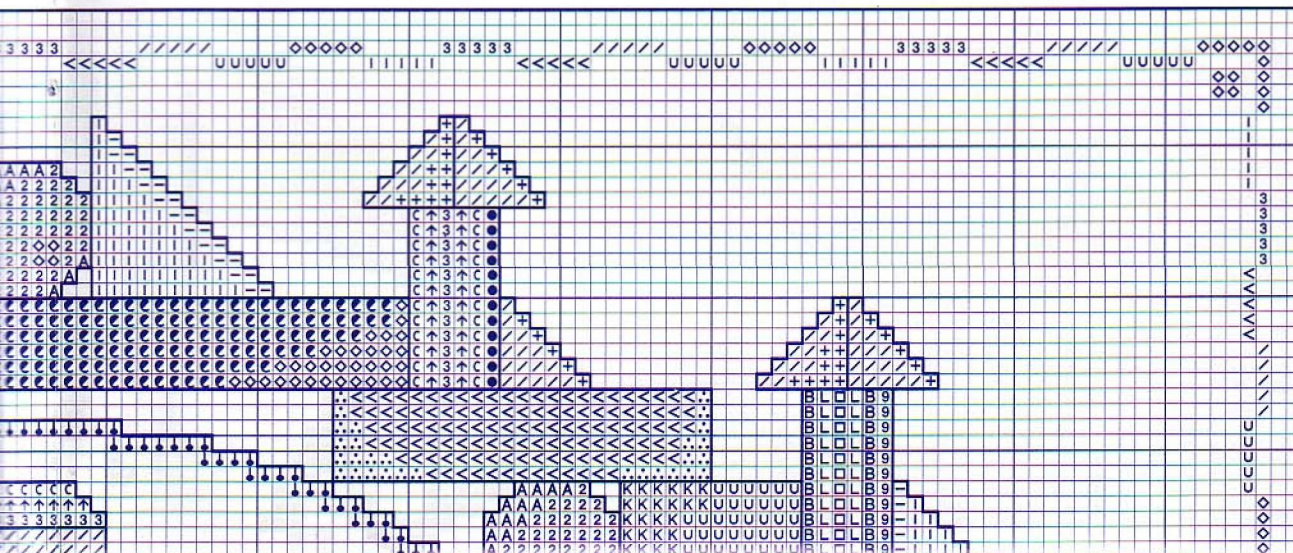

..... pespuntos las áreas marcadas con — utilizando hebras de 1 hilo
..... es que a continuación se relacionan

		DMC	ANCHOR	FINCA
.....	Marrón	781	309	1072
..... nes				
..... as y rojas	Granate	814	45	2171
..... ales	Azul	824	164	3494
..... de amarillento	Verde	700	229	4652
..... de azulado	Verde	991	189	4074
..... ranjas	Rojo	321	9046	1902
..... arillas	Naranja	947	330	7567
..... as horas				
..... arillas y naranjas	Rojo	321	9046	1902
..... as	Rosa	600	78	2406
..... des	Verde	500	683	4323
..... ales	Azul	824	164	3494
.....				
.....	Naranja	900	333	1344
..... o, cinturón, zapatos y base	Negro			
.....	Rosa	892	28	1661
.....	Azul	824	164	3494
.....				
..... marrón	Marrón	400	351	7656
..... ris	Gris	414	235	8785
..... e nudo	Rojo	321	9046	1902
..... e nudo	Violeta	209	109	2699
.....				
..... echo	Violeta	333	119	2711
.....	Gris	414	235	8785
.....				
.....	Rosa	892	28	1661
.....	Rojo	321	9046	1902
.....	Verde	991	189	4074
.....	Dorado	3820	306	1040
..... e madera e hilos	Marrón	300	357	8075
..... e nudo	Negro			
..... za	Negro			
.....	Verde	700	229	4652