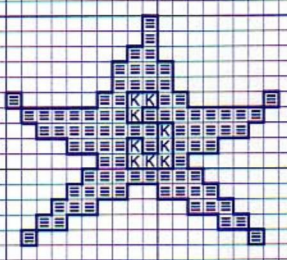

Cocineros

Simbología

	DMC	ANCHOR	FINCA
/ Amarillo	726	295	1222
∴ Azul	793	176	3396
○ Azul	312	979	3229
◐ Azul	341	117	3305
| Blanco			
□ Caldero	922	337	1314
≡ Caldero	921	338	1344
◇ Gris	318	399	8779
♥ Gris	414	235	8785
↓ Gris	317	400	8705
△ Marrón	782	308	1072
K Marrón	400	351	7656
■ Negro			
π Rojo	666	46	1902

Simbología

+ Rosa
× Rosa
• Salmón
▲ Verde
M Verde
Z Verde
● Verde

Material: esterilizado
11 hilos de trama
1 punto/1 hilo
Medidas del bloque
29 x 26 cm.

© Copyright España

ANCHOR	FINCA
292	1134
295	1222
1090	3810
1004	7740
306	1040
309	1072
393	8574
1003	7644
47	1906
28	1661
1002	7726
210	4402

Perfilar con pespunte las áreas marcadas con — u en los colores que a continuación se relacionan

Vasar ..... Marrón
Esfera, flores amarillas y puntillas del vasar ... Verde
Maceta superior ..... Azul

Comunes en las figuras

Piel ..... Marrón
Boca ..... Rojo
Ojos ..... Negro

Cocinero

Gorro, camisa y pantalones ..... Violeta
Pelo, bigote y delantal ..... Negro
Pañuelo ..... Rojo
Espumadera ..... Gris
• Punto de nudo ..... Gris

Cocinera

Pelo y rodillo ..... Marrón
Vestido y zona rosa del gorro ..... Rosa
Delantal, cuello, manguitos y zona blanca del gorro ..... Gris
Lazos ..... Violeta
Zapatos ..... Negro

on — utilizando hebras de 1 hilo an

DMC	ANCHOR	FINCA
611	393	8574
920	1004	7740
321	47	1906
611	393	8574