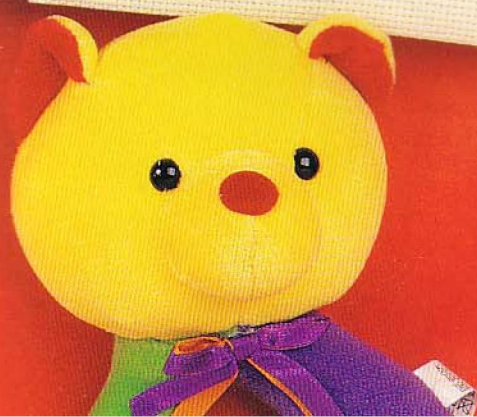

Relojes 1

Creaciones Arttime®

Relojes de pared

*Piezas
de
colección*

Relojes 1

en punto de cruz

Simbología	DMC	ANCHOR	FINCA	
+	Azul	799	145	3396
■	Azul	824	143	3405
•	Blanco			
×	Caldero	920	1004	7740
∇	Caqui	829	906	7073
I	Gris	3024	234	8728
II	Gris	318	399	8779
■	Gris	646	8581	8574
-	Lila	210	108	2687
S	Lila	208	110	2699
P	Marrón	420	375	7408
○	Marrón	3021	905	8589
▲	Naranja	742	303	1232
5	Naranja	3341	328	1314
■	Negro			
C	Rosa	894	31	1729
A	Rosa	893	33	1889
♥	Rosa	892	28	1661
K	Tostado	976	1001	7731
∴	Verde	369	1043	4379
⚡	Verde	989	242	4394