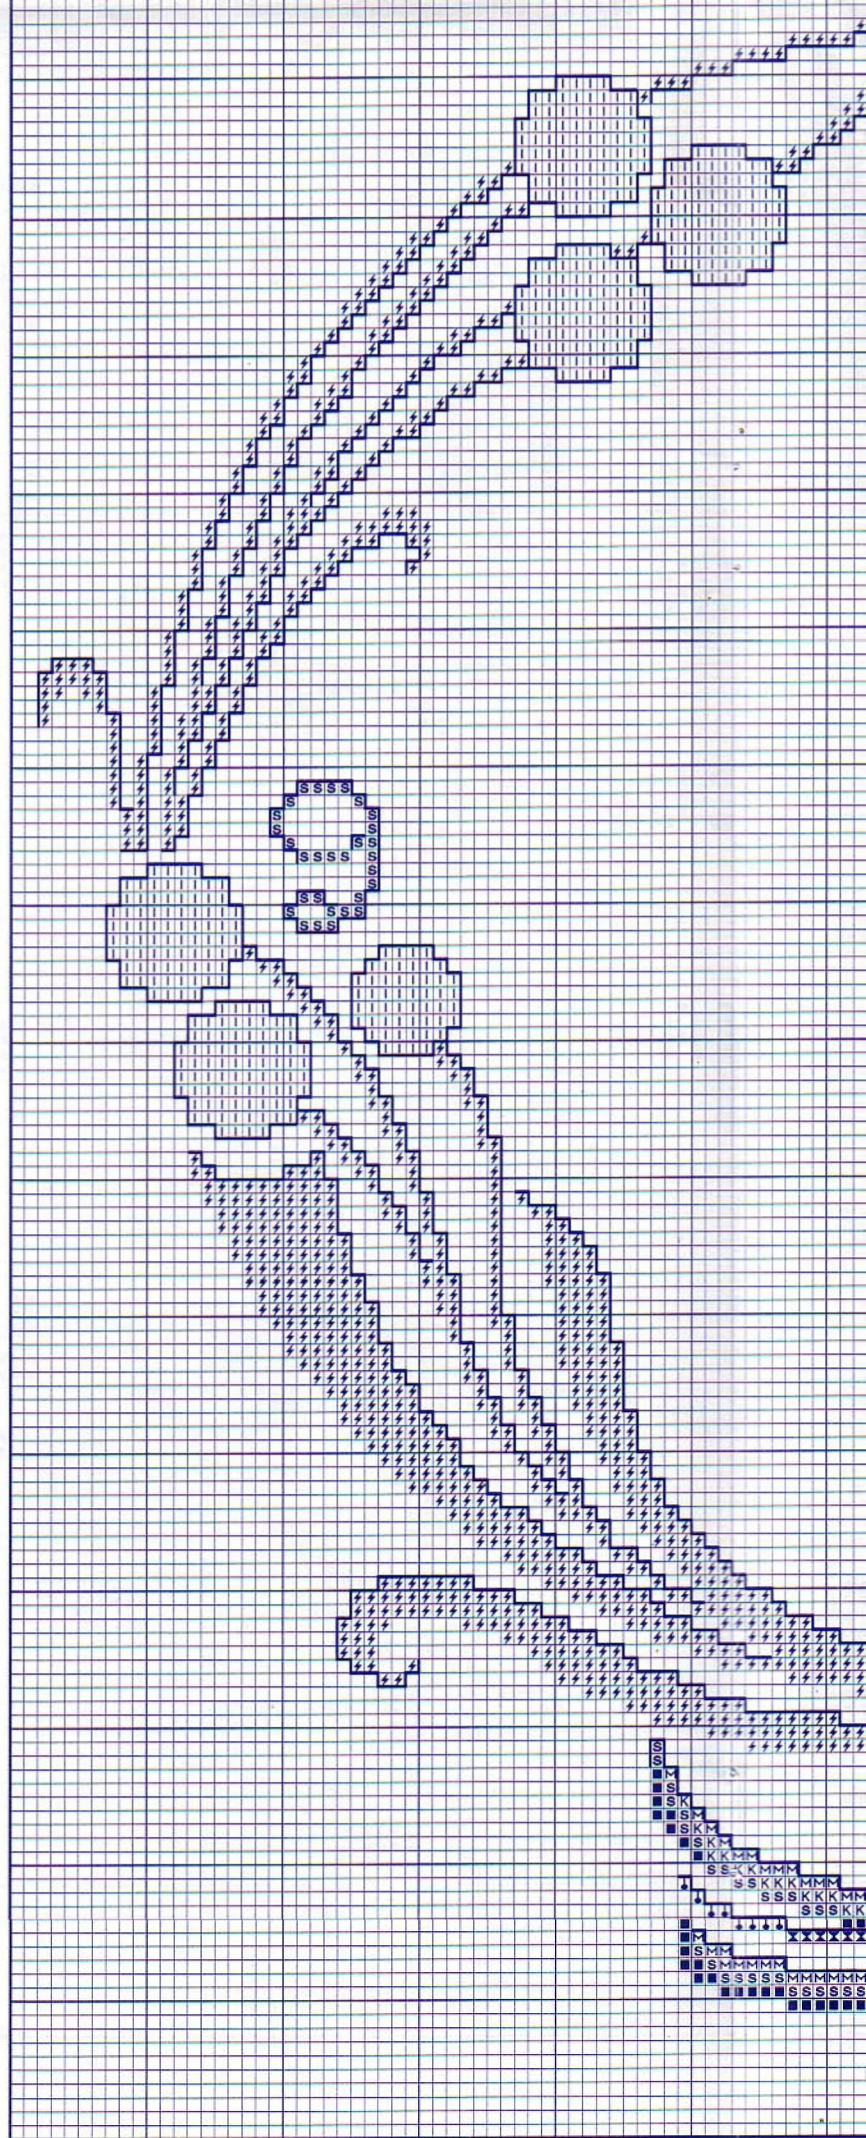

Insectos

Simbología

	DMC	ANCHOR	FINCA
- Amarillo	727	293	1220
C Amarillo	444	297	1227
O Azul	996	1090	3810
Δ Azul	3755	140	3223
≡ Azul	995	410	3822
⊕ Azul	797	147	3319
★ Azul	336	149	3324
● Azul	823	150	3327
• Blanco			
π Dorado	783	307	1068
K Dorado	781	309	1072
8 Granate	815	43	1915
▲ Granate	814	45	2171
M Marrón	841	378	8026
S Marrón	898	360	8080
■ Marrón	938	381	8083
I Rosa	776	24	1645
∴ Rosa	899	66	2232
+ Rosa	309	42	1661
P Rosa	600	63	2333
⚡ Verde	3013	842	5224
\ Verde	954	240	4379
□ Verde	3012	843	5229
♥ Verde	3011	845	4823
4 Verde	987	244	4402
? Verde	3051	681	5236
↓ Verde	986	246	4906
♥ Verde	936	846	4565
X Verde	895	1044	4485

Material: esterilla
11 hilos de trama/2 cm.
1 hilo/1 punto de trama
Medidas del bordado
29 x 29 cm.

© Copyright España y Extranjero

Perfilar con pespunte las áreas marcadas con — utilizando hebras de 1 hilo en los colores que a continuación se relacionan

	DMC	ANCHOR	FINCA
Números	898	360	8080
Flores			
Rosa oscuro	309	42	1661
Rosa claro	899	66	2232
Amarillas	781	309	1072
Azules	797	147	3319
Hojas y tallos			
Hojas verde claro	3012	843	5229
Tallos y hojas verde oscuro	895	1044	4485
Hojas caqui	936	846	4565
Tallos marrones y nervios	898	360	8080
Abejas			
Cuerpo	781	309	1072
Cabeza, antenas y patas	938	381	8083
Alas	3755	140	3223
Mariposas			
Cuerpo	898	360	8080
Antenas y patas	938	381	8083
Alas azules y rosas	995	410	3822
Alas azul oscuro	823	150	3327
Alas amarillas	781	309	1072