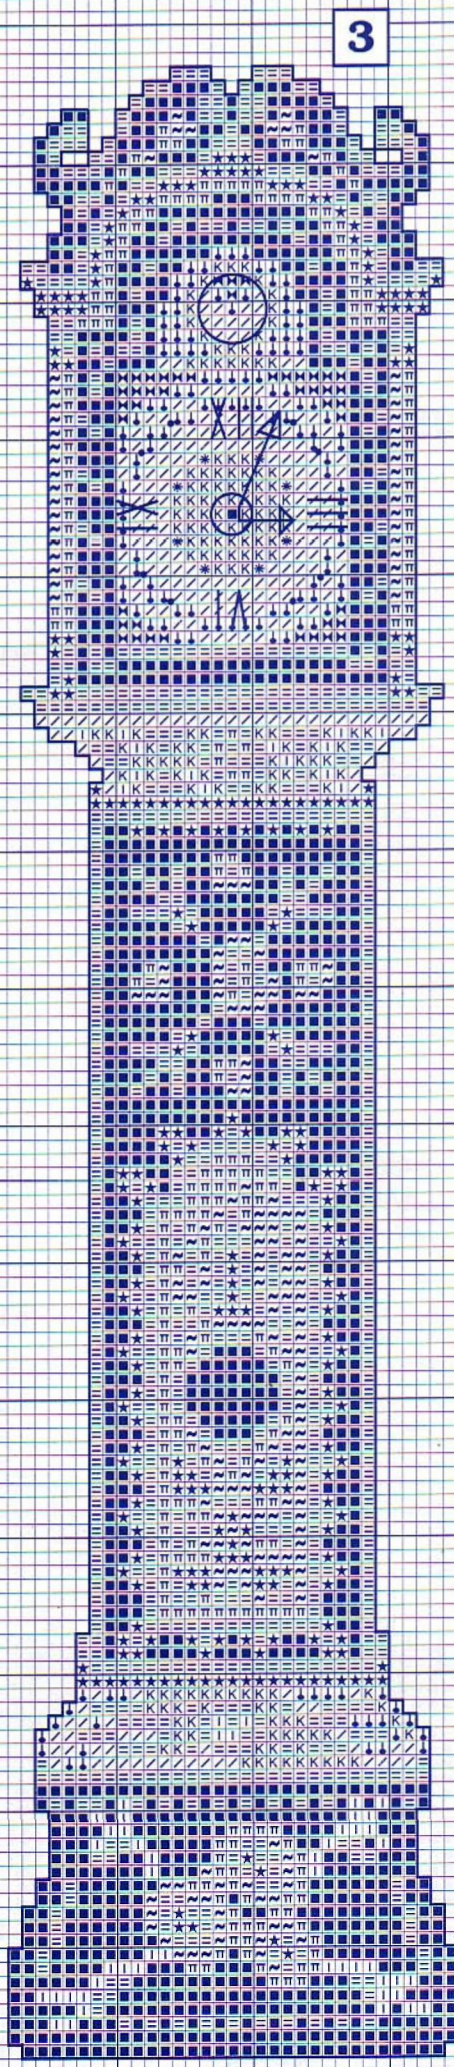

on — utilizando hebras de 1 hilo an

DMC	ANCHOR	FINCA
611	393	8574
920	1004	7740
321	47	1906
611	393	8574

2

3

4 estaciones

Perfilar con pespuntos las áreas marcadas con — utilizando hebras de 1 hilo en los colores que a continuación se relacionan