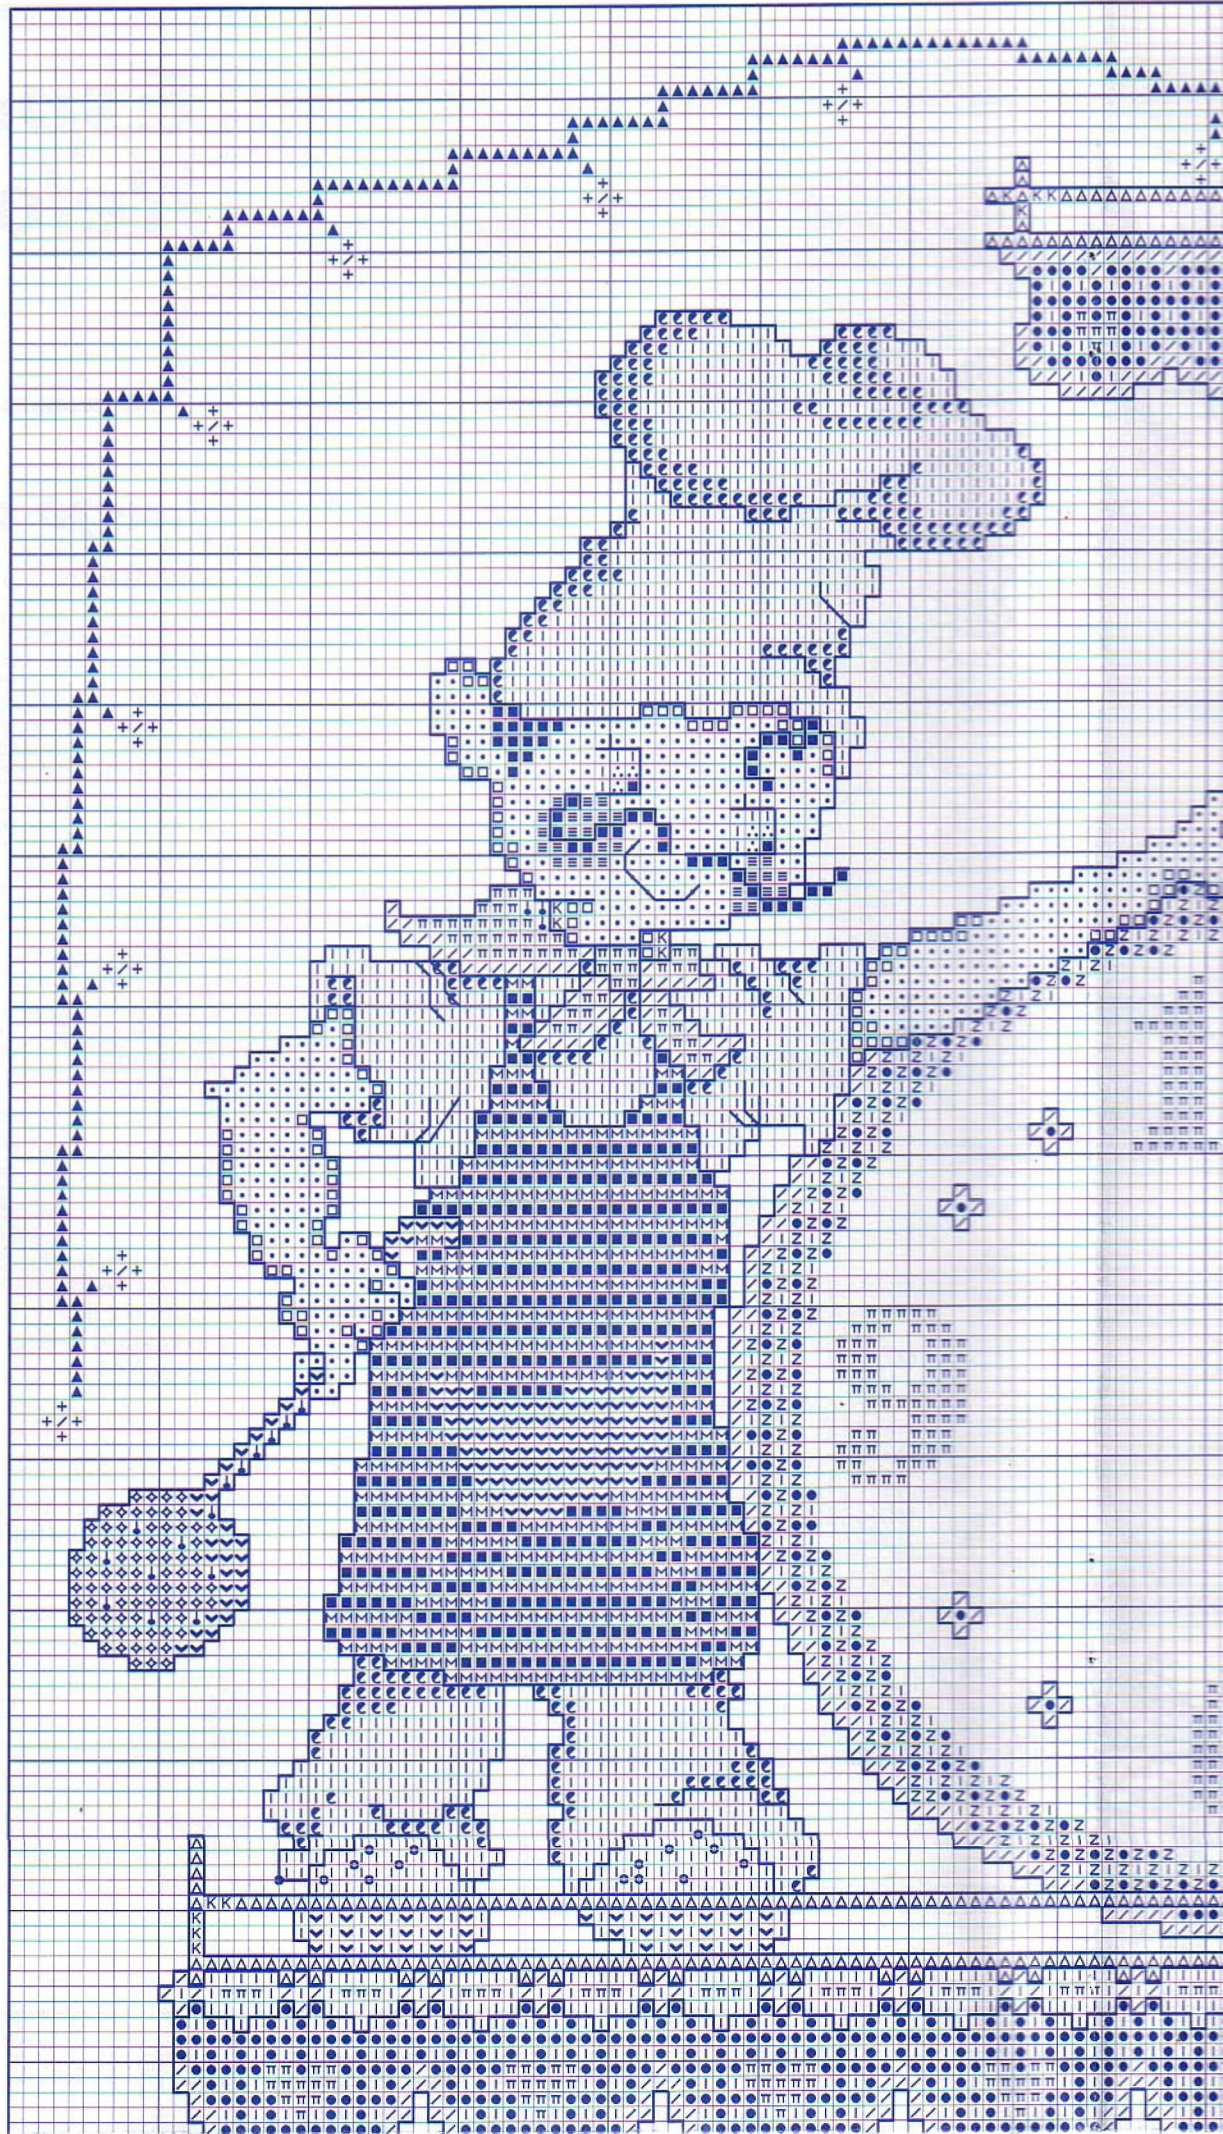

MC	ANCHOR	FINCA
56	41	1651
87	970	2110
58	9575	1474
02	239	4643
43	188	4074
88	243	4396
00	245	4402

cm.
ama

tranjero

ndo hebras de 1 hilo

ANCHOR	FINCA
351	7656
245	4402
979	3229
884	7740
46	1902
119	2699
46	1902
400	8705
400	8705
351	7656
41	1651
400	8705
119	2699