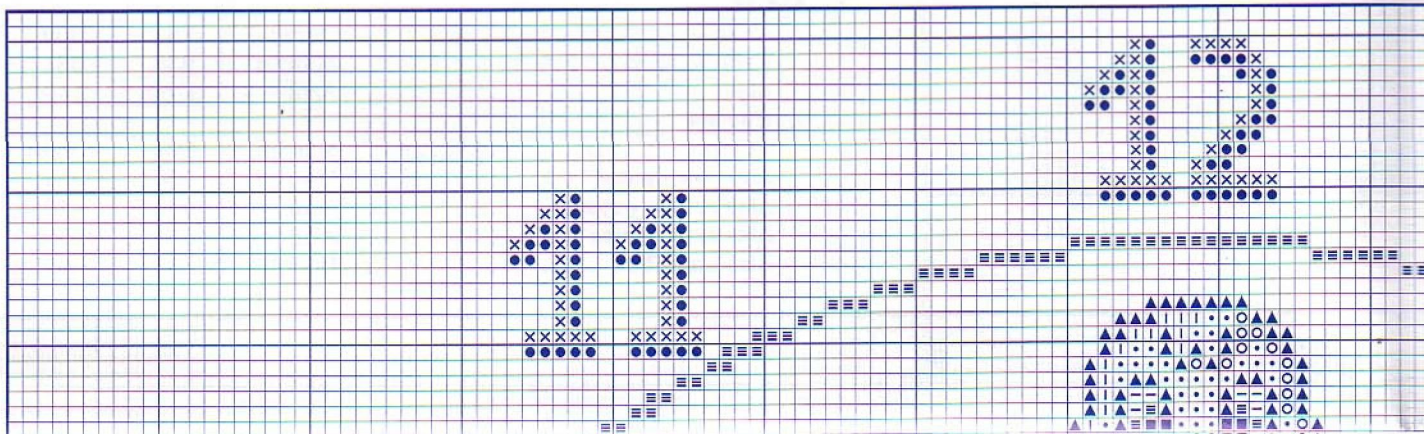

Especial Relojes 1

muestras®
y motivos

Patitos

Simbología

	DMC	ANCHOR	FINCA
| Amarillo	3078	292	1134
• Amarillo	726	295	1222
≡ Azul	996	1090	3810
- Blanco			
↓ Caldero	920	1004	7740
○ Dorado	3820	306	1040
▲ Marrón	781	309	1072
▼ Marrón	611	393	8574
■ Naranja	922	1003	7644
■ Negro			
● Rojo	321	47	1906
× Rosa	892	28	1661
□ Tostado	977	1002	7726
\ Verde	910	210	4402

Material: esterilla
11 hilos de trama/2 cm.
1 punto/1 hilo de trama
Medidas del bordado
28 x 29 cm.

© Copyright España y Extranjero

Perfilar con pespuntos las áreas marcadas con — utiliza
en los colores que a continuación se relacionan

Cuerpo y antenas de la mariposa ..... Marrón
Picos de los patitos ..... Caldero
Pez y alas de la mariposa ..... Rojo
♦ Punto de nudo ..... Marrón

DMC
611
920
321
611