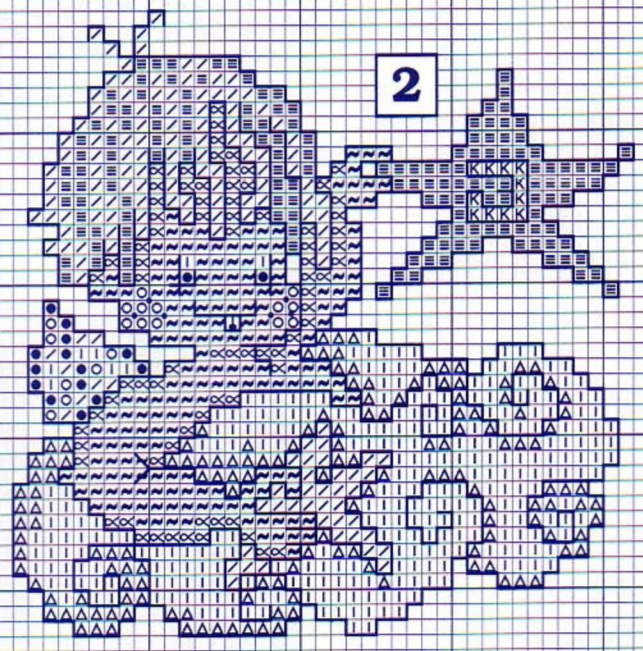

Cocineros

Simbología

	DMC	ANCHOR	FINCA
/ Amarillo	726	295	1222
∴ Azul	793	176	3396
○ Azul	312	979	3229
◐ Azul	341	117	3305
| Blanco			
□ Caldero	922	337	1314
≡ Caldero	921	338	1344
◇ Gris	318	399	8779
♥ Gris	414	235	8785
↓ Gris	317	400	8705
△ Marrón	782	308	1072
K Marrón	400	351	7656
■ Negro			
π Rojo	666	46	1902

Simbología

+ Rosa
× Rosa
• Salmón
▲ Verde
M Verde
Z Verde
● Verde

Material: esterilizado
11 hilos de trama
1 punto/1 hilo
Medidas del bloque
29 x 26 cm.

© Copyright España

ANCHOR	FINCA
292	1134
295	1222
1090	3810
1004	7740
306	1040
309	1072
393	8574
1003	7644
47	1906
28	1661
1002	7726
210	4402

Perfilar con pespunte las áreas marcadas con — u en los colores que a continuación se relacionan

Vasar ..... Marrón
Esfera, flores amarillas y puntillas del vasar ... Verde
Maceta superior ..... Azul

Comunes en las figuras

Piel ..... Marrón
Boca ..... Rojo
Ojos ..... Negro

Cocinero

Gorro, camisa y pantalones ..... Violeta
Pelo, bigote y delantal ..... Negro
Pañuelo ..... Rojo
Espumadera ..... Gris
• Punto de nudo ..... Gris

Cocinera

Pelo y rodillo ..... Marrón
Vestido y zona rosa del gorro ..... Rosa
Delantal, cuello, manguitos y zona blanca del gorro ..... Gris
Lazos ..... Violeta
Zapatos ..... Negro

on — utilizando hebras de 1 hilo an

DMC	ANCHOR	FINCA
611	393	8574
920	1004	7740
321	47	1906
611	393	8574