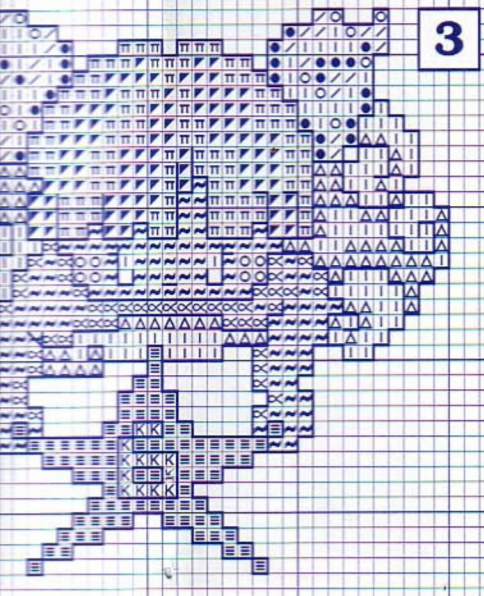

Cocineros

Simbología

	DMC	ANCHOR	FINCA
/ Amarillo	726	295	1222
∴ Azul	793	176	3396
○ Azul	312	979	3229
◐ Azul	341	117	3305
Blanco			
□ Caldero	922	337	1314
≡ Caldero	921	338	1344
◇ Gris	318	399	8779
♥ Gris	414	235	8785
↓ Gris	317	400	8705
△ Marrón	782	308	1072
K Marrón	400	351	7656
■ Negro			
π Rojo	666	46	1902