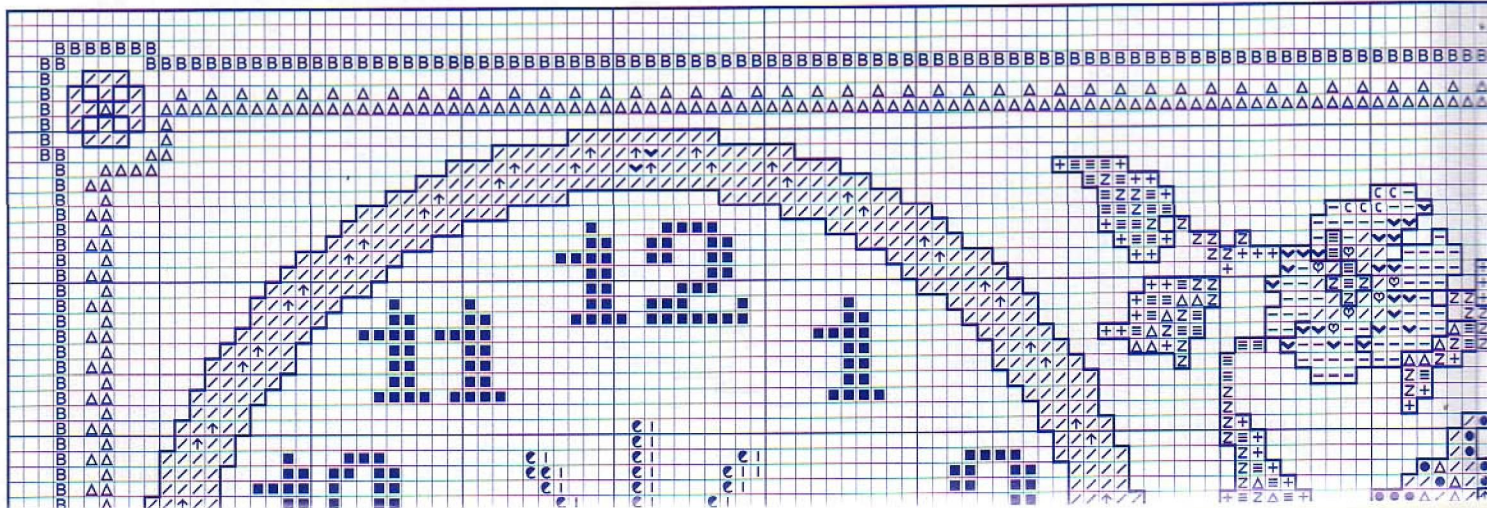

Material: esterilla
11 hilos de trama/2 cm.
1 punto/1 hilo de trama
Medidas del bordado
25 x 30 cm.

© Copyright España y Extranjero

Perfilar con pespuntes las áreas marcadas con en los colores que a continuación se relacionan*

- Flores de las esquinas ..... Verde
- Esfera del reloj ..... Rojo
- Jarrón de flores ..... Dora
- Piedras ..... Marr
- Hojas y tallos ..... Verde

Flores rosas

- Centro ..... Verde
- Pétalos ..... Rosa

Flores amarillas

- Centro ..... Rojo
- Pétalos ..... Verde

Ovejas

- Contorno ..... Viole
- Ojos y pezuñas ..... Negr

Común en las figuras

- Piel ..... Marr
- Ojos ..... Negr

Pastor

- Pelo y cejas ..... Marr
- Boca ..... Rojo
- Pelliza y suela de las alpargatas ..... Marr
- Mangas ..... Gran
- Puños de la camisa ..... Viole
- Pantalón ..... Verde
- Cintas de las alpargatas y flauta ..... Negr
- Manta de cuadros ..... Verde
- o Punto de nudo ..... Negr

Pastora

- Pelo ..... Dora
- Cejas ..... Marr
- Vestido, lazos del pelo y del bastón ..... Verde
- Enagua y flor del pelo ..... Rosa
- Medias y bastón ..... Viole
- Zapatillas ..... Negr