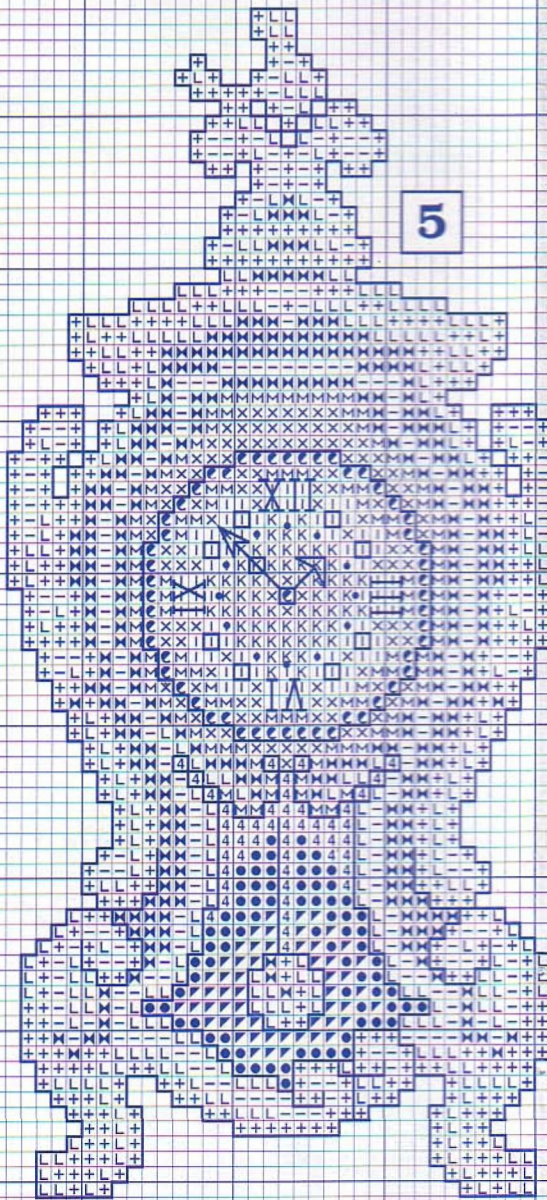

- Flores
- Hojas

Arboles

- Ramas
- Hojas

Barandilla

Material: esterilla
11 hilos de trama/2 cm.
1 punto/1 hilo de trama
Medidas del bordado
28 x 28 cm.

© Copyright España y Extranjero

Enamorados

Simbología