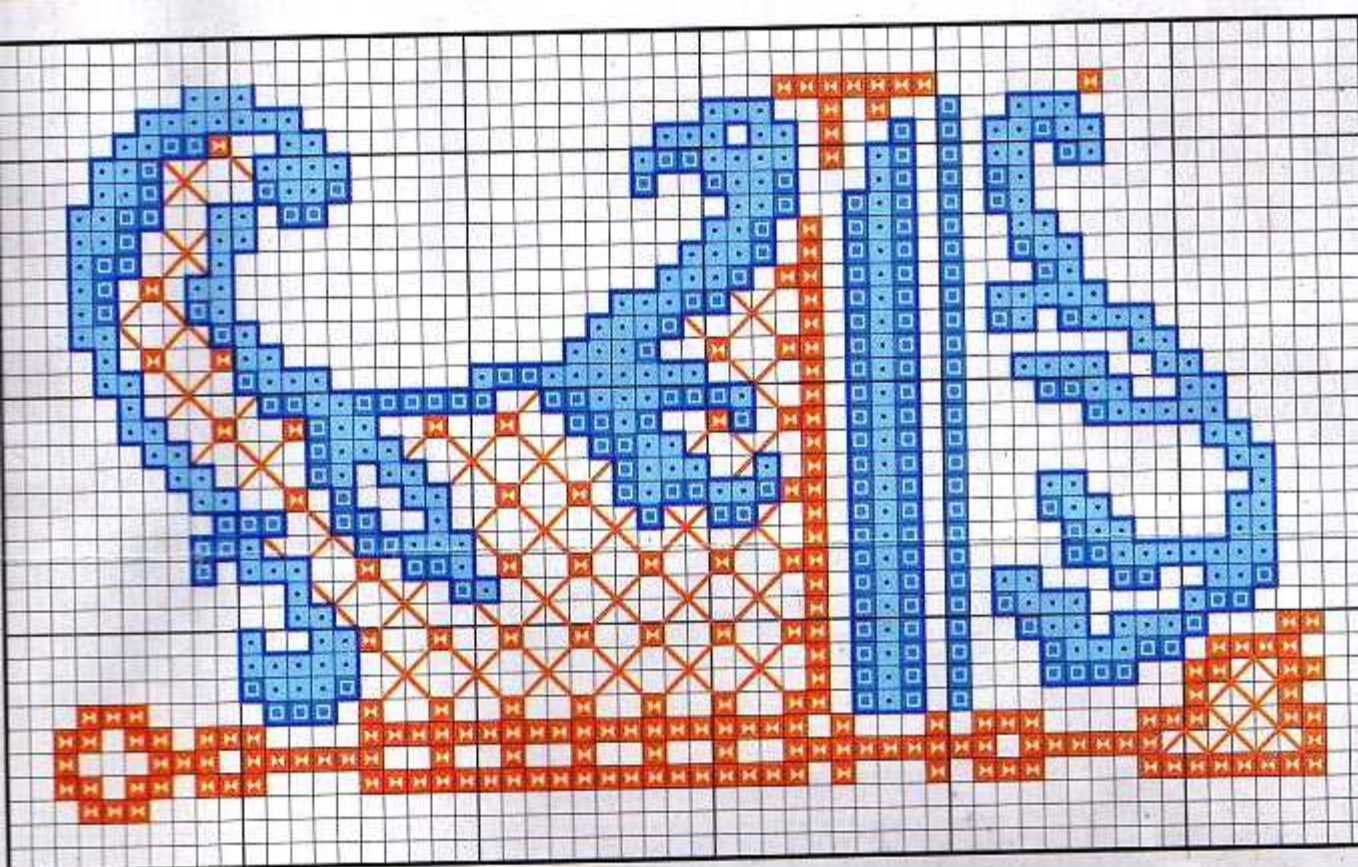

ANCHOR	FINCA
1090	3810
1089	3822
316	1237

3
as de tres hilos
ee strands

Especial Toallas 2

muestras
y motivos

DMC	ANCHOR	FINCA
3843	1089	3822
740	316	1237

Asul/Blue
Naranja/Orange

Toalla pequeña