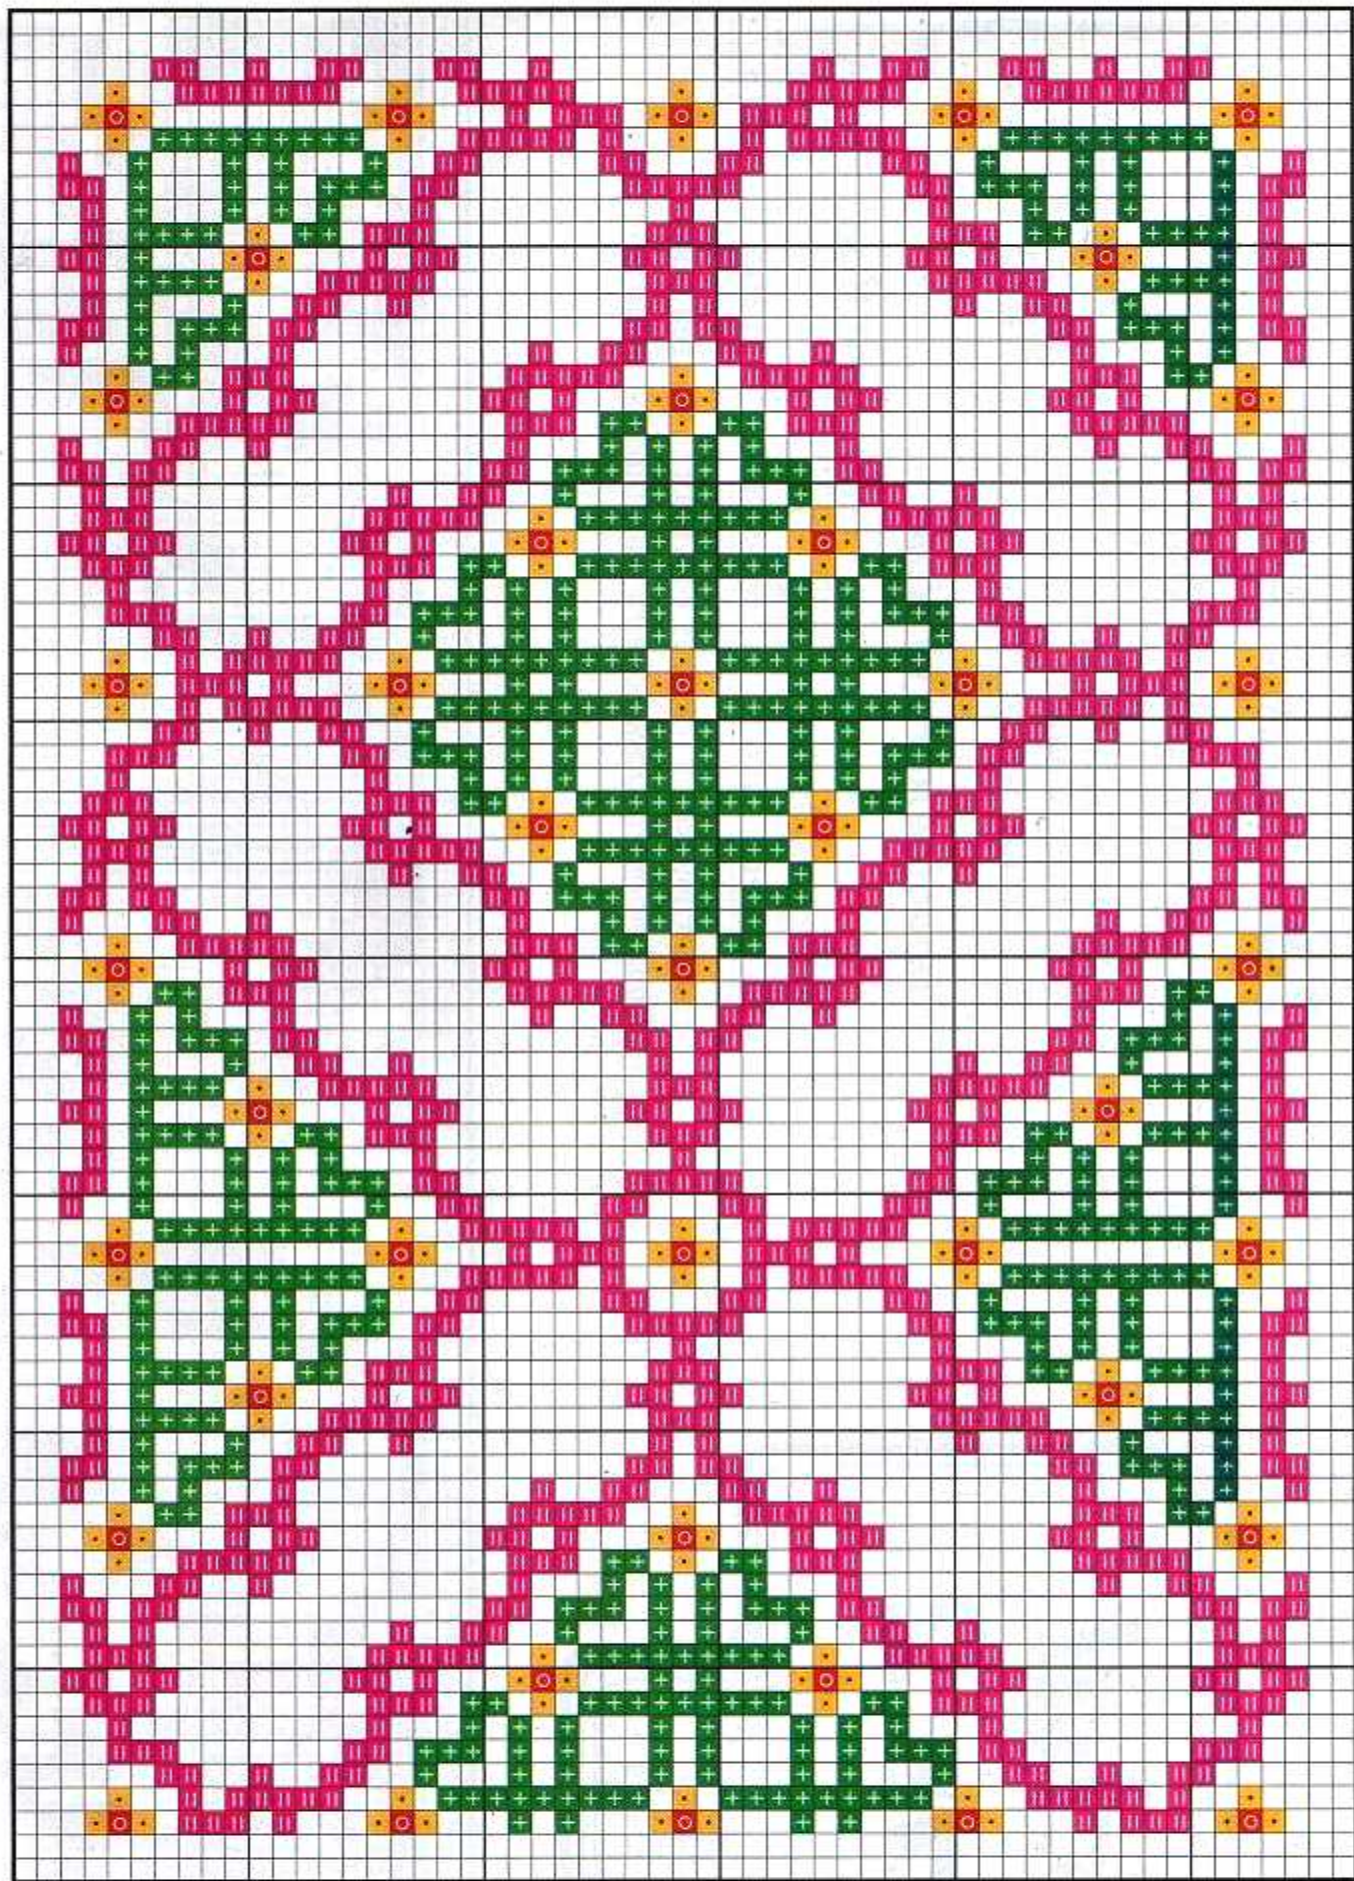

1 punto / 1 hilo de trama
Alto del bordado
toalla pequeña: 5 cm
toalla mediana: 7,5 cm
toalla grande: 8,5 cm.

1 stitch / 1 count
Design height
toalla pequeña: 5 cm
toalla mediana: 7,5 cm
toalla grande: 8,5 cm.

© Copyright España y Extranjero

Pespuntes/Backstitches

- Flores/Flowers..... Rosa/Pink
- Hojas/Leaves..... Verde/Green

DMC	ANCHOR	FINCA
3832	29	1661
905	257	4741

Toalla pequeña