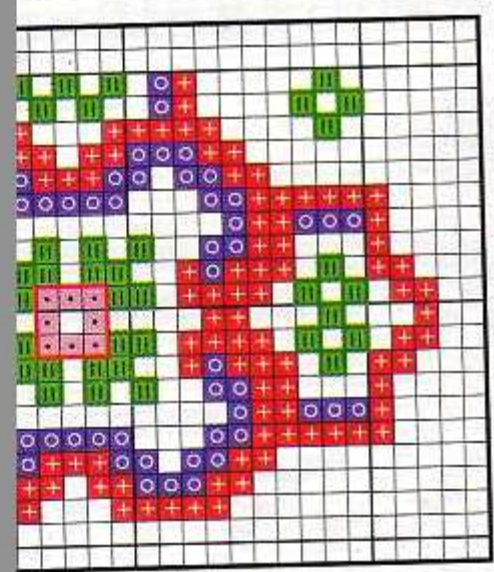

1 punto / 1 hilo de trama
Alto del bordado
toalla pequeña: 5 cm
toalla mediana: 7,5 cm
toalla grande: 8,5 cm.

1 stitch / 1 count
Design height
toalla pequeña: 5 cm
toalla mediana: 7,5 cm
toalla grande: 8,5 cm.

© Copyright España y Extranjero

Pespuntes/Backstitches

- Flores/Flowers..... Rosa/Pink
- Hojas/Leaves..... Verde/Green

DMC	ANCHOR	FINCA
3832	29	1661
905	257	4741

Toalla pequeña