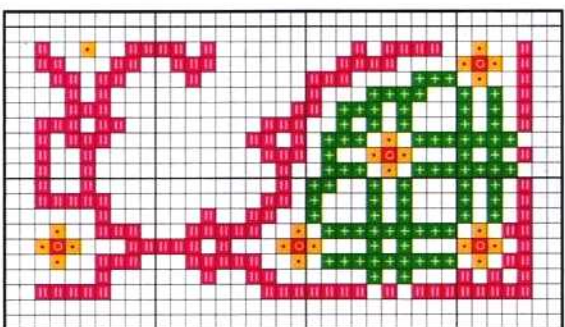

2110 2114

28

Simbología/Key colour

	DMC	ANCHOR	FINCA
• Amarillo/Yellow	726	297	1098
◻ Rojo/Red	321	9046	1902
◻ Rosa/Pink	956	54	1742
◻ Verde/Green	700	228	4652

Toalla pequeña

Toalla mediana

Bordar los tonos oscuros con hebras de tres hilos
 Embroider the dark colours with three strands