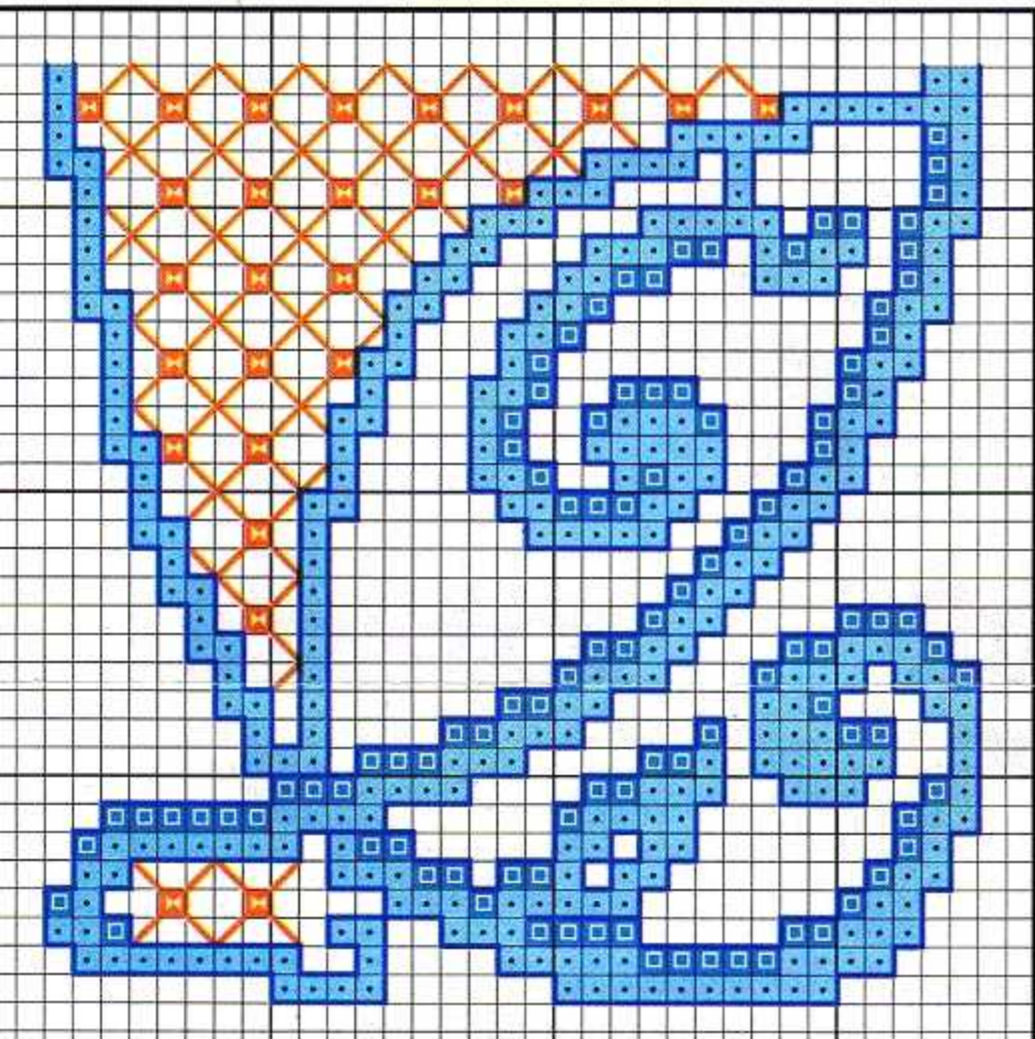

Especial Toallas 2

muestras y motivos

Simbología/Key colour

	DMC	ANCHOR	FIN
Y	Amarillo/Yellow	288	12
L	Amarillo/Yellow	290	12
+	Amarillo/Yellow	298	12
T	Azul/Blue	1090	38
O	Dorado/Gold	901	715
M	Gris/Grey	399	877
*	Gris/Grey	235	878
C	Marrón/Brown	352	765
W	Mostaza/Mustard	907	705
U	Naranja/Orange	303	123
□	Negro/Black		
●	Rojo/Red	46	190
▲	Rosa/Pink	52	173
◊	Rosa/Pink	54	174
I	Salmón/Salmon	8	147
C	Salmón/Salmon	10	148
*	Tostado/Tan	1049	774
■	Verde/Green	238	463
▼	Verde/Green	255	472
◆	Verde/Green	258	474
⋯	Verde/Green	185	404
■	Verde/Green	187	405