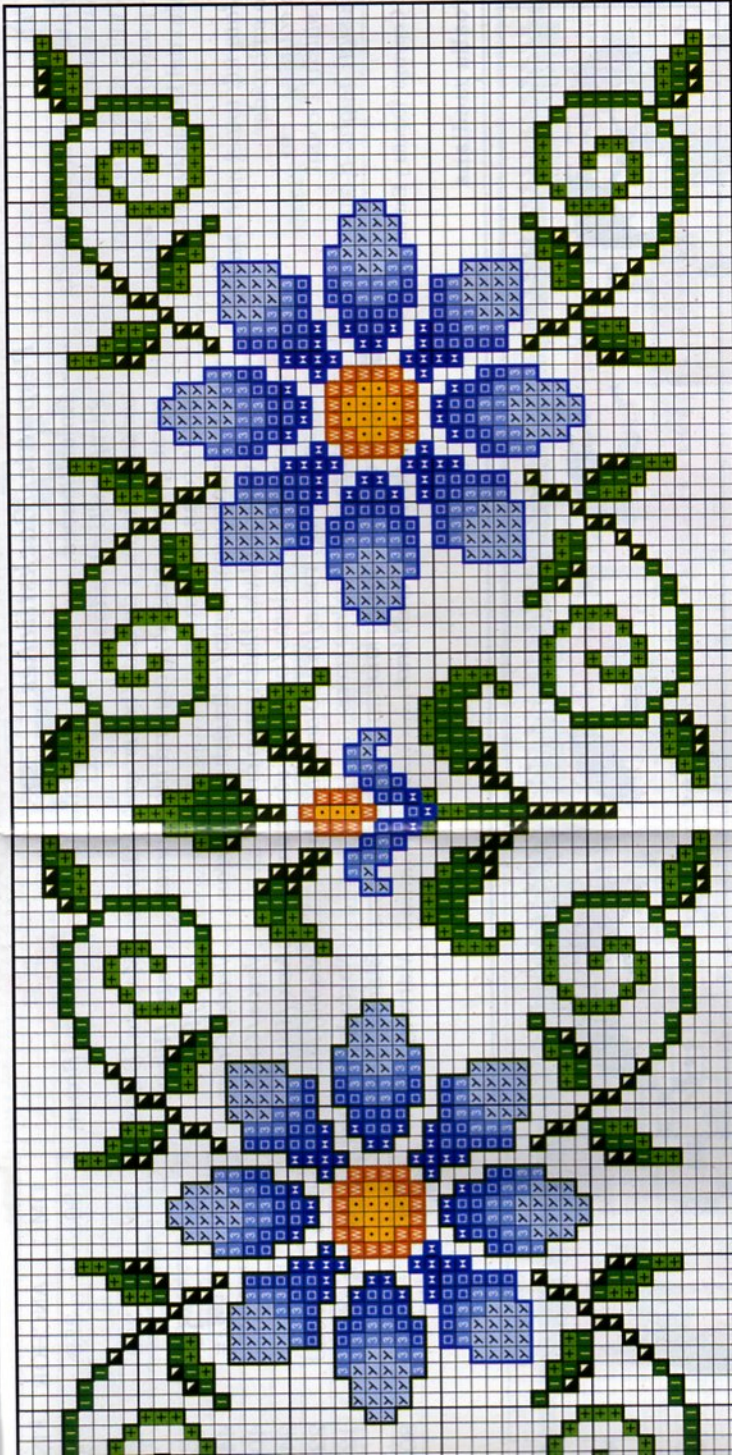

4

Simbología/Key colour

	DMC	ANCHOR	FINCA
• Amarillo/Yellow	444	298	1227
■ Azul/Blue	791	123	3324
■ Naranja/Orange	740	316	1237
■ Verde/Green	905	257	4741
■ Verde/Green	986	246	4906
■ Verde/Green	895	1044	4485
➤ Violeta/Violet	341	117	2732
■ Violeta/Violet	340	118	3060
■ Violeta/Violet	333	119	3073

Bordar los tonos oscuros con hebras de tres hilos
Embroider the dark colours with three strands

Material: toalla con banda Material: towel with a band
para bordar to embroider
6 hilos de trama/1 cm 6 counts/1 cm
1 punto/1 hilo de trama 1 stitch/1 count
Alto del bordado: 7,5 cm. Design height: 7,5 cm.

© Copyright España y Extranjero

Pespunte/Backstitches

- Flores/Flowers
- pétalos/petals ..... Azul/Blue
- centro/center ..... Naranja/Orange
- hojas y tallos/leaves and stems ..... Verde/Green

DMC	ANCHOR	FINCA
791	123	3324
740	316	1237
895	1044	4485

Indice 2114