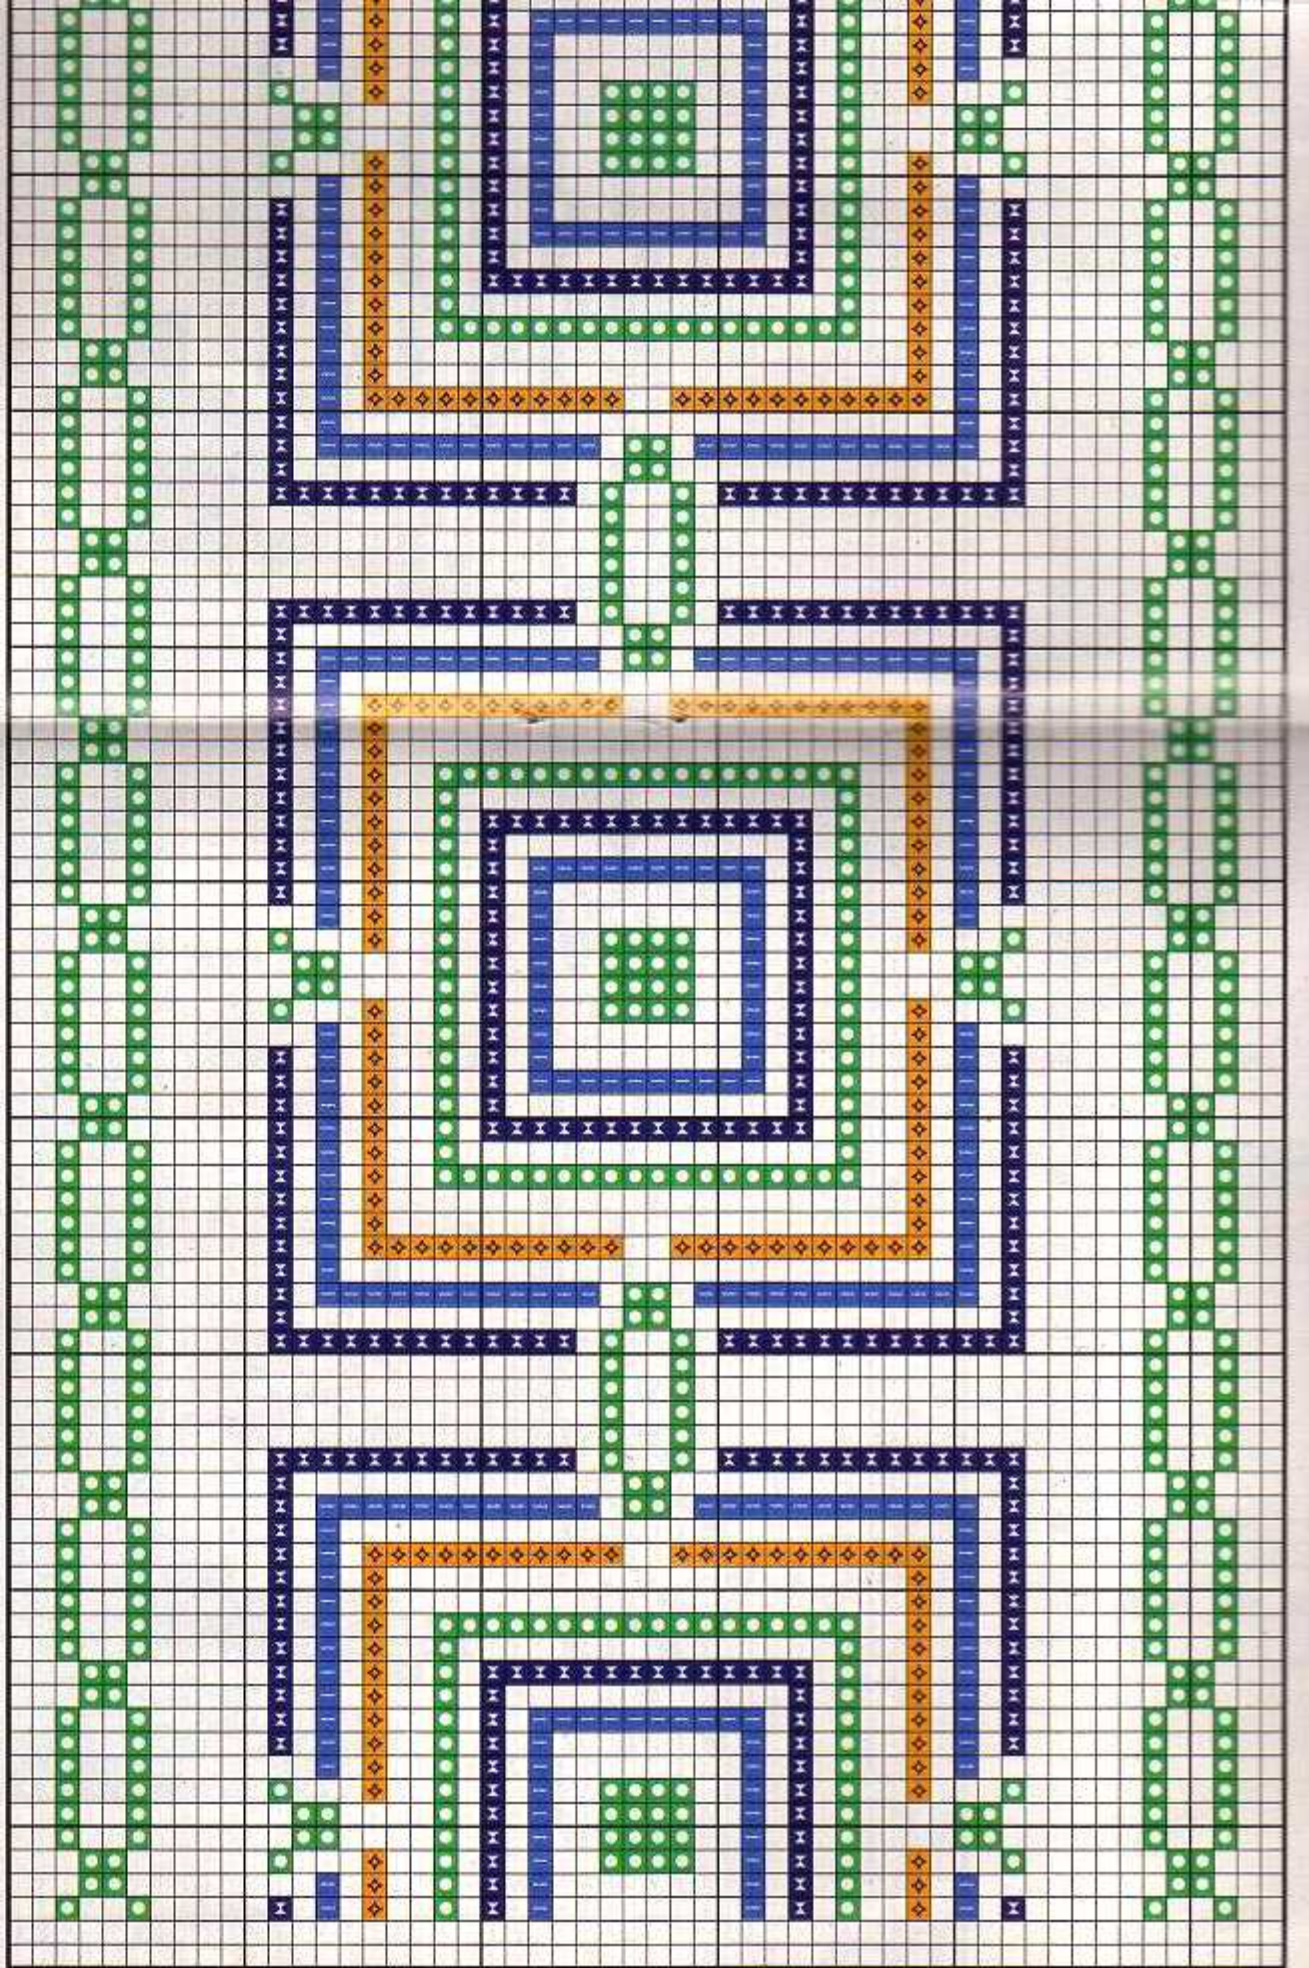

Material: band to embroider
 7 counts/1 cm
 1 stitch/1 count
 Design height: 7 cm.

© Copyright España y Extranjero

Toalla mediana

16

Simbología/Key colour

	DMC	ANCHOR	FINCA
○ Malva/Mauve	552	94	2589
● Rosa/Pink	962	26	1735
+ Rosa/Pink	3832	29	1661
■ Verde/Green	907	255	4723