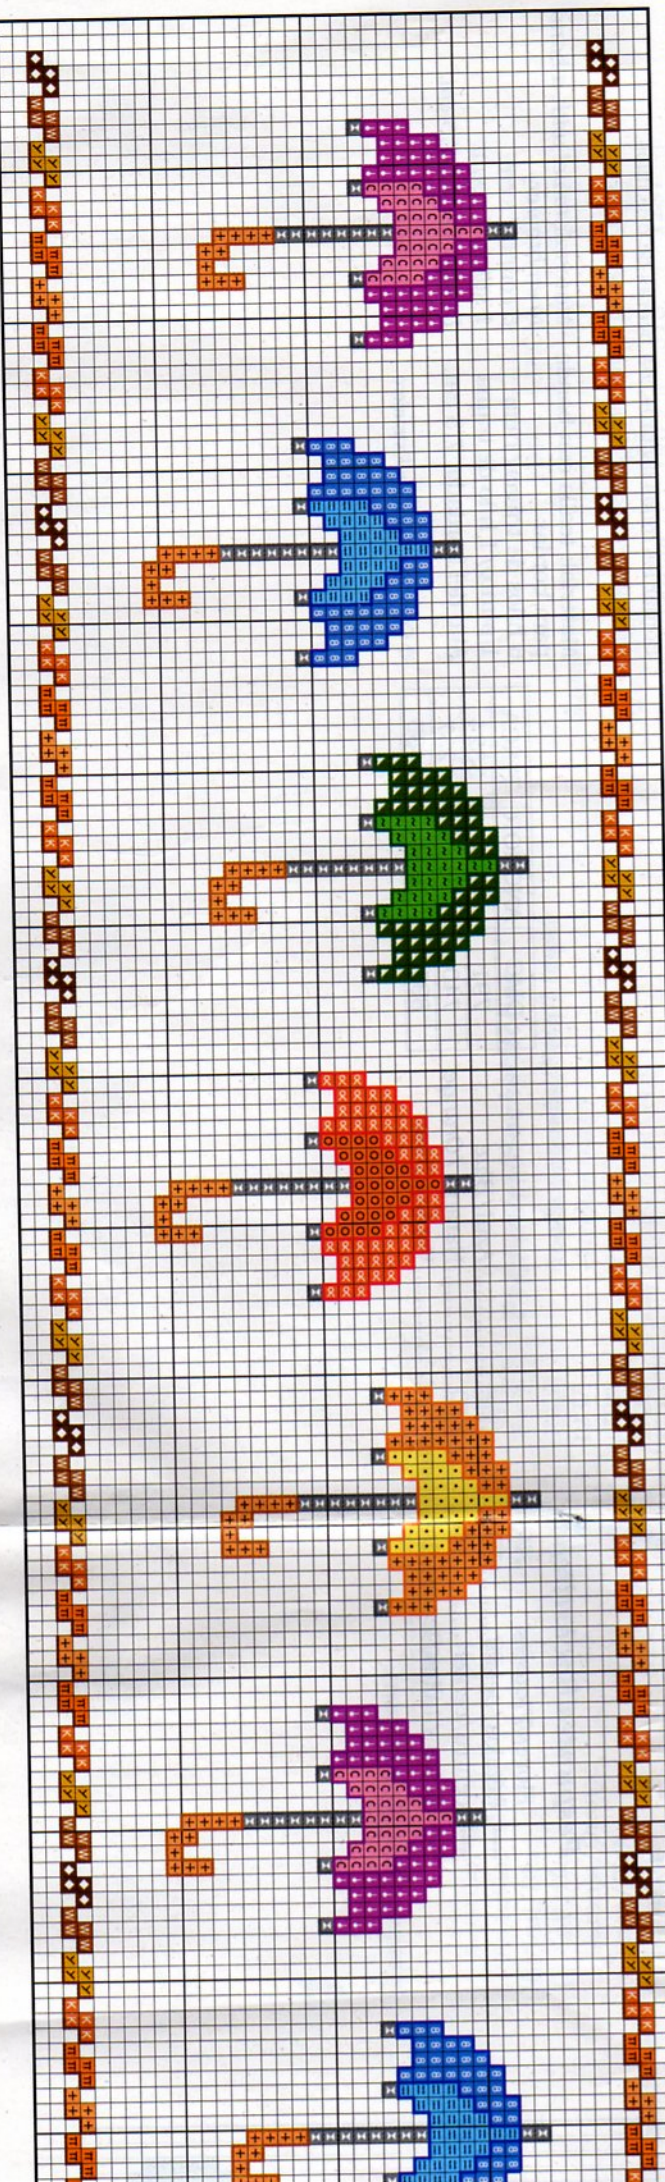

Verde / Green	964	185	4048
Verde / Green	989	241	4388
Verde / Green	702	239	4643
Verde / Green	700	245	4402
Verde / Green	991	189	4074
Verde / Green	340	118	3060

Bordar los tonos oscuros con hebras de tres hilos

Embroider the dark colours with three strands