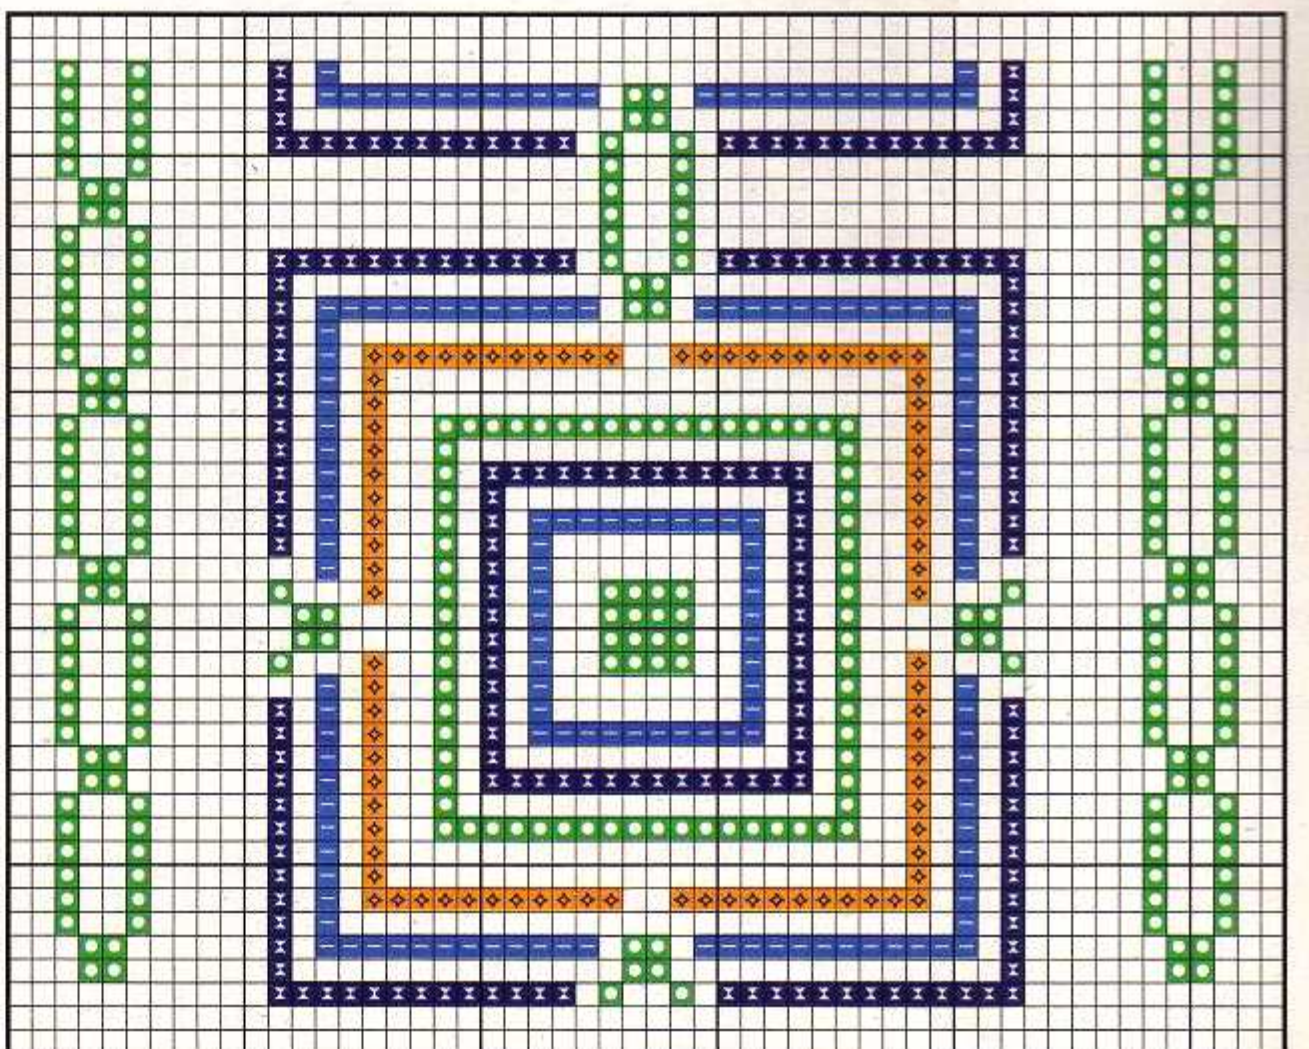

Material: band to embroider
 7 counts/1 cm
 1 stitch/1 count
 Design height: 7 cm.

© Copyright España y Extranjero

Toalla mediana

16

Simbología/Key colour

	DMC	ANCHOR	FINCA
○ Malva/Mauve	552	94	2589
● Rosa/Pink	962	26	1735
+ Rosa/Pink	3832	29	1661
■ Verde/Green	907	255	4723