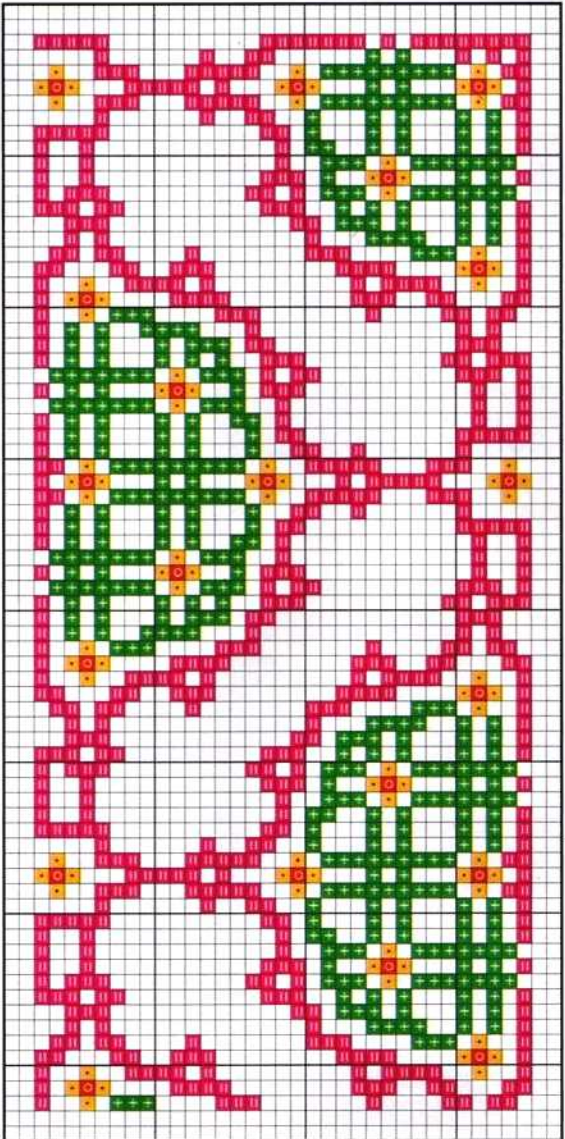

2110 2114

28

Simbología/Key colour

	DMC	ANCHOR	FINCA
• Amarillo/Yellow	726	297	1098
◻ Rojo/Red	321	9046	1902
◻ Rosa/Pink	956	54	1742
◻ Verde/Green	700	228	4652

Toalla pequeña

Toalla mediana

Bordar los tonos oscuros con hebras de tres hilos
 Embroider the dark colours with three strands