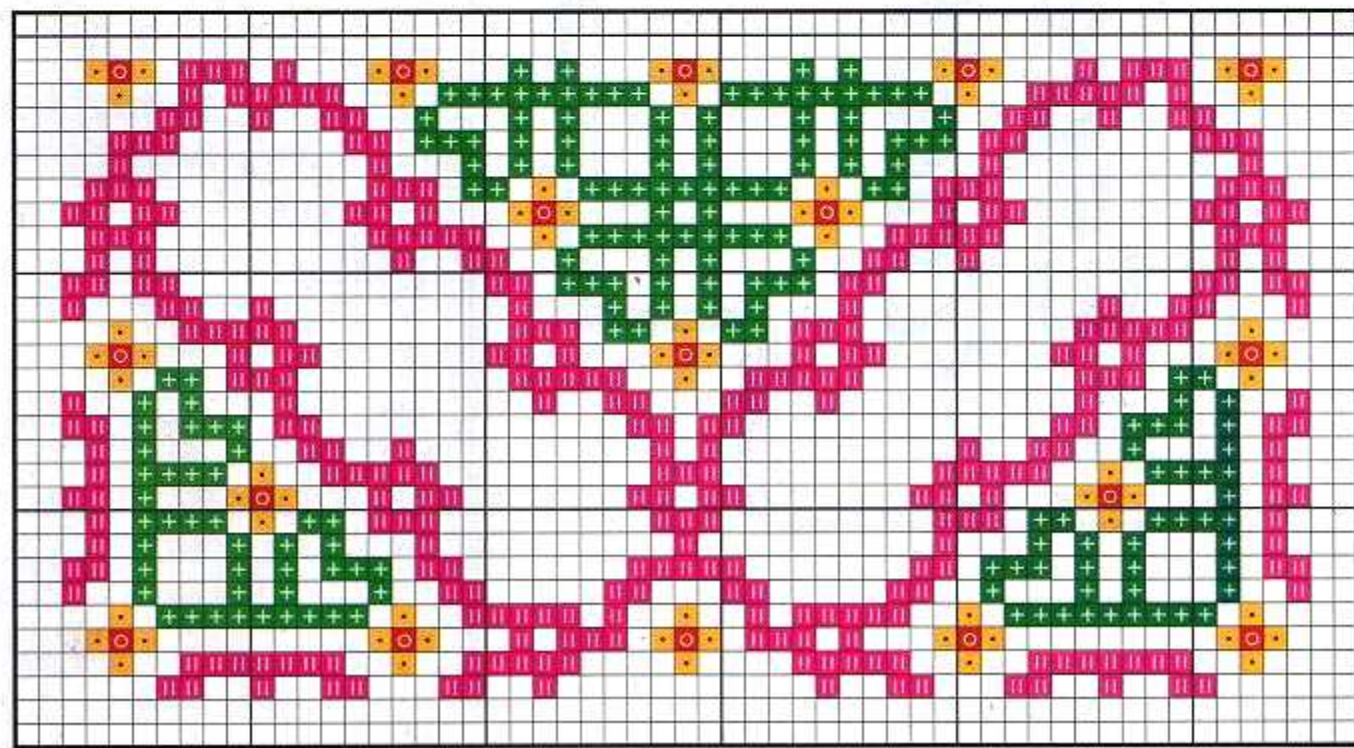

1 punto / 1 hilo de trama
Alto del bordado
toalla pequeña: 5 cm
toalla mediana: 7,5 cm
toalla grande: 8,5 cm.

1 stitch / 1 count
Design height
toalla pequeña: 5 cm
toalla mediana: 7,5 cm
toalla grande: 8,5 cm.

© Copyright España y Extranjero

Pespuntes/Backstitches

- Flores/Flowers..... Rosa/Pink
- Hojas/Leaves..... Verde/Green

DMC	ANCHOR	FINCA
3832	29	1661
905	257	4741

Toalla pequeña