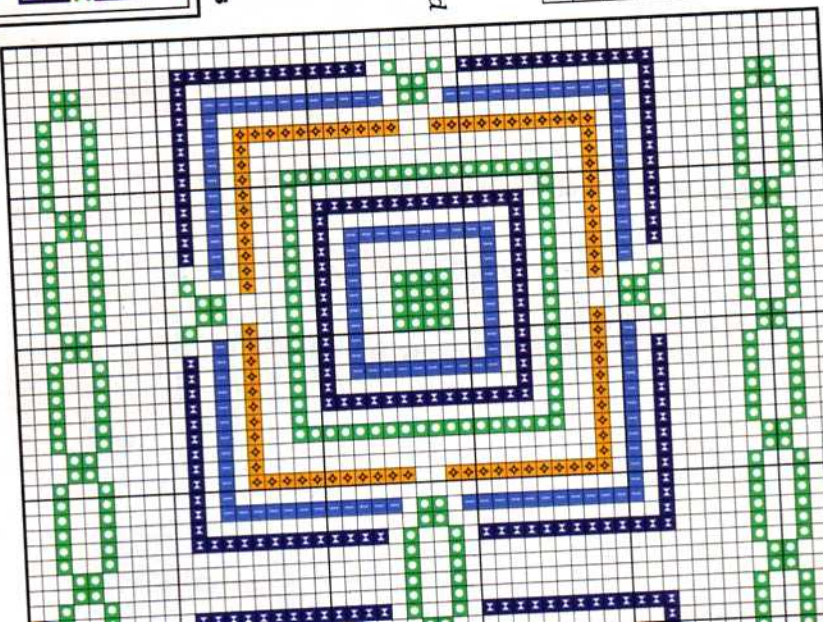

Simbología/Key colour

	DMC	ANCHOR	FINCA
■ Azul/Blue	798	146	3396
★ Azul/Blue	336	149	3324
◆ Dorado/Gold	783	307	1109
■ Verde/Green	3814	1074	4074

Bordar los tonos oscuros con hebras de tres hilos

Embroider the dark colours with three strands

Materia: toalla con banda
para bordar

6 hilos de trama/1 cm

1 punto/1 hilo de trama

Alto del bordado: 8,5 cm.

Materia: towel with band
to embroider

6 counts/1 cm

1 stitch/1 count

Design height: 8.5 cm.

© Copyright España y Extranjero

Distribución de motivos