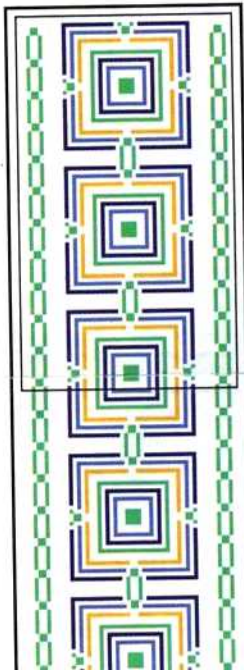

20

Simbología

■ Azul / Blue
■ Azul / Blue
■ Dorado / Gold
■ Verde / Green

Bordar los tonos oscuros con hebras de tres hilos

Embroider the dark colours with three strands

Material: toalla con banda

6 hilos de trama/1 cm

1 punto/1 hilo de trama

Alto del bordado: 7 cm.

© Copyright España y Extranjero