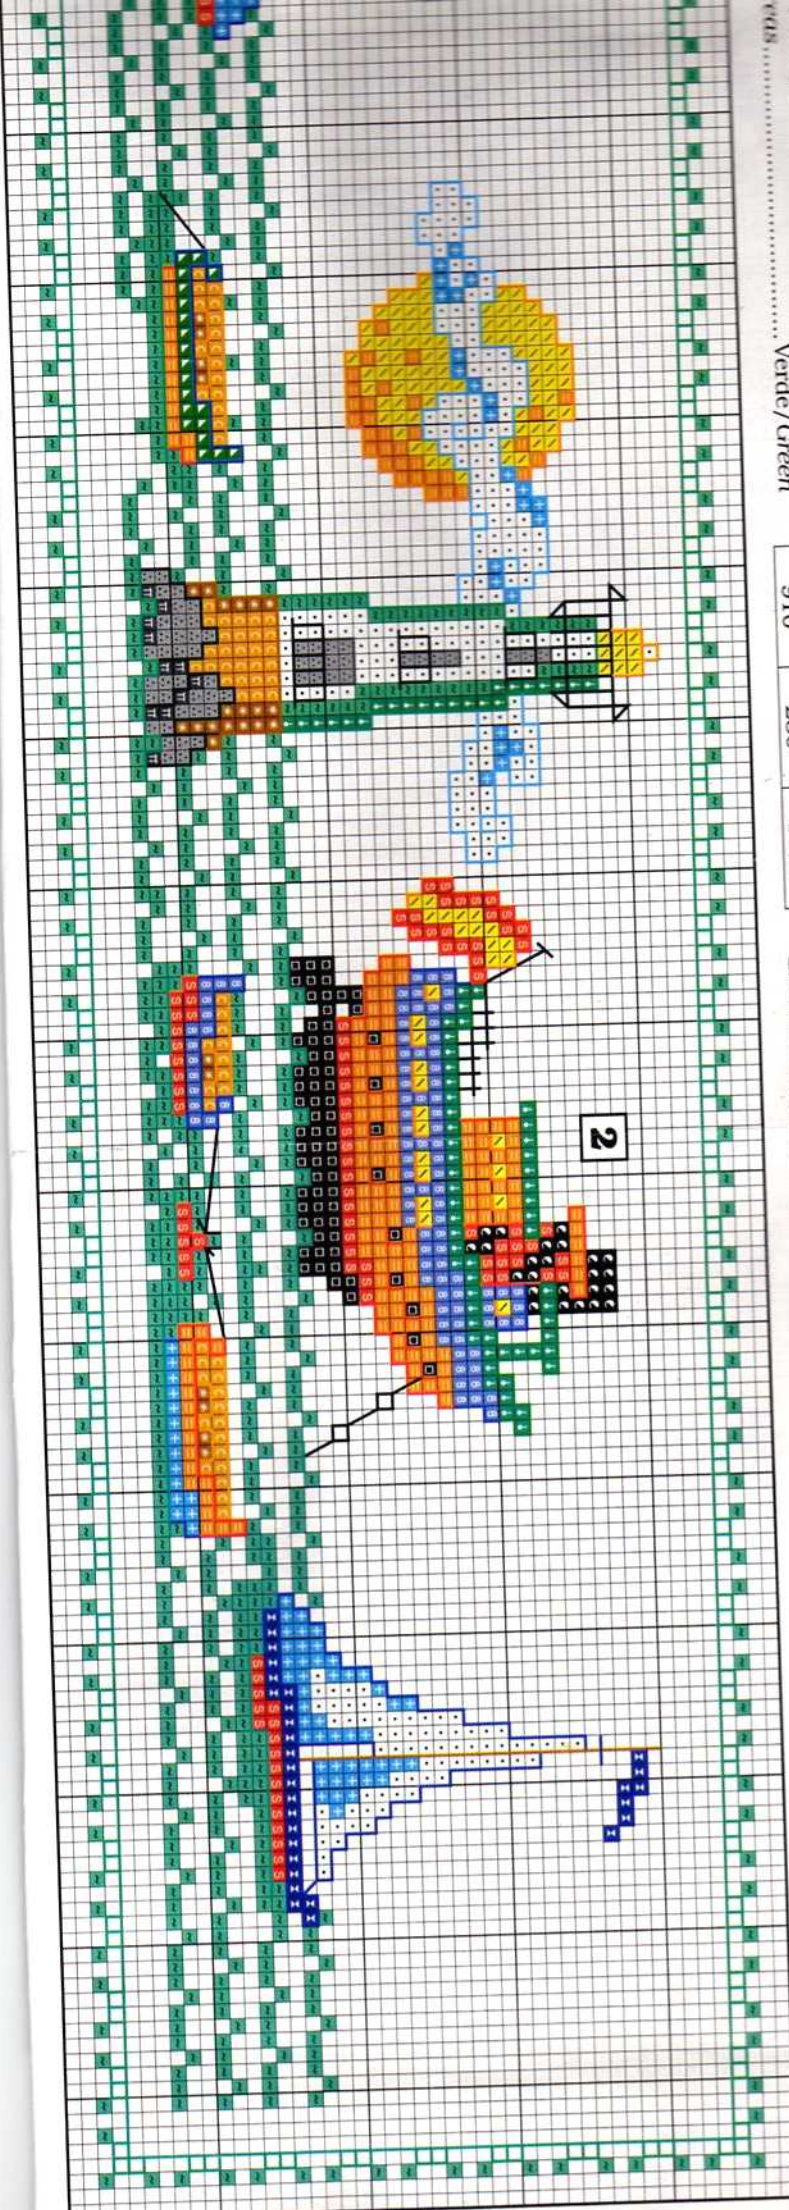

Distribución de motivos

Distribución de motivos

Pespuntes/Backstitches

- Flores/Flowers..... Malva/Mauve
- Tallos/Stems..... Verde/Green

DMC	ANCHOR	FINCA
915	1029	2246
700	228	4652

Toalla grande

- pétalos/petals.....
- estambres/stamens.....
- hojas/leaves.....
- Flor 5/Flower 5
- pétalos/petals.....
- hoja/leaf.....
- **Toalla grande / Large towel**
- estrellas/stars.....
- Flores 1/Flowers 1
- pétalos/petals.....
- hojas y tallos/leaves and stems.....
- estambres/stamens.....
- punto de nudo/french knot.....
- Flores 2/Flowers 2
- pétalos/petals.....
- hojas verde amarillentas/yellowish green leaves.....
- hojas verde oscuro/dark green leaves.....
- Flores 3/Flowers 3
- pétalos/petals.....
- hojas y tallos/leaves and stems.....
- Flores 4/Flowers 4
- pétalos/petals.....
- centro/center.....
- hojas y tallos/leaves and stems.....
- Flores 5/Flowers 5
- pétalos/petals.....
- hojas y tallos/leaves and stems.....