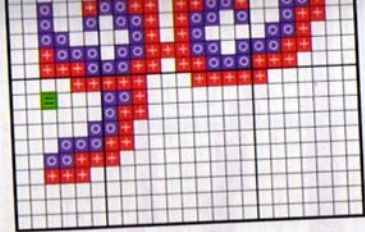

Material: band to embroider
 7 counts/1 cm
 1 stitch/1 count
 Design height: 7 cm.

© Copyright España y Extranjero

Toalla mediana

16

Simbología/Key colour

	DMC	ANCHOR	FINCA
○ Malva/Mauve	552	94	2589
● Rosa/Pink	962	26	1735
+ Rosa/Pink	3832	29	1661
■ Verde/Green	907	255	4723