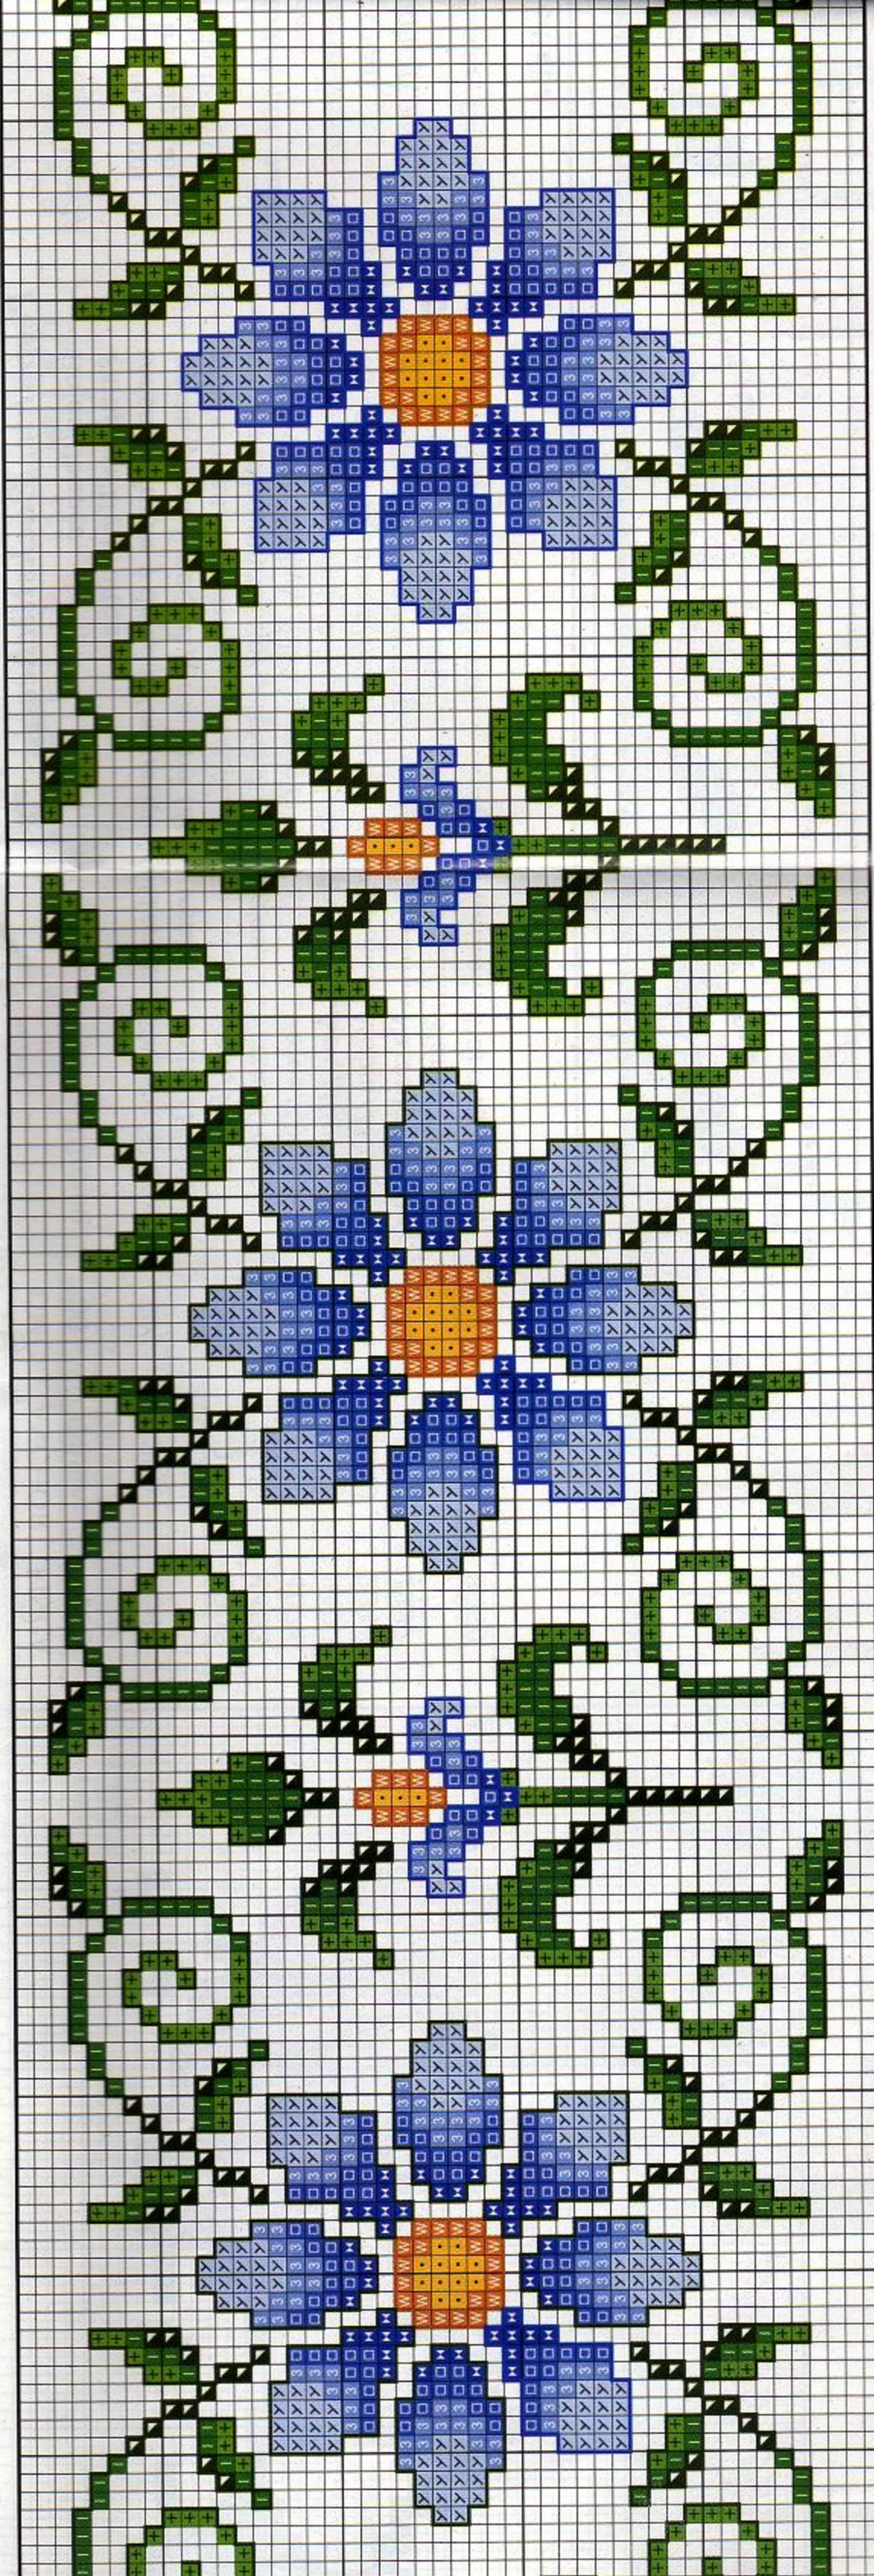

Pespuntes/Bachstitches

— Ceneta/Border	Azul/Blue
— Niños/Kids	
— piel/skin	Salmon/Salmon
— ojos/eyes	

DMC	ANCHOR	FINCA
995	410	3822
3778	338	1344

— pétalos/petals.....
 — hojas y tallos/leaves and stems.....