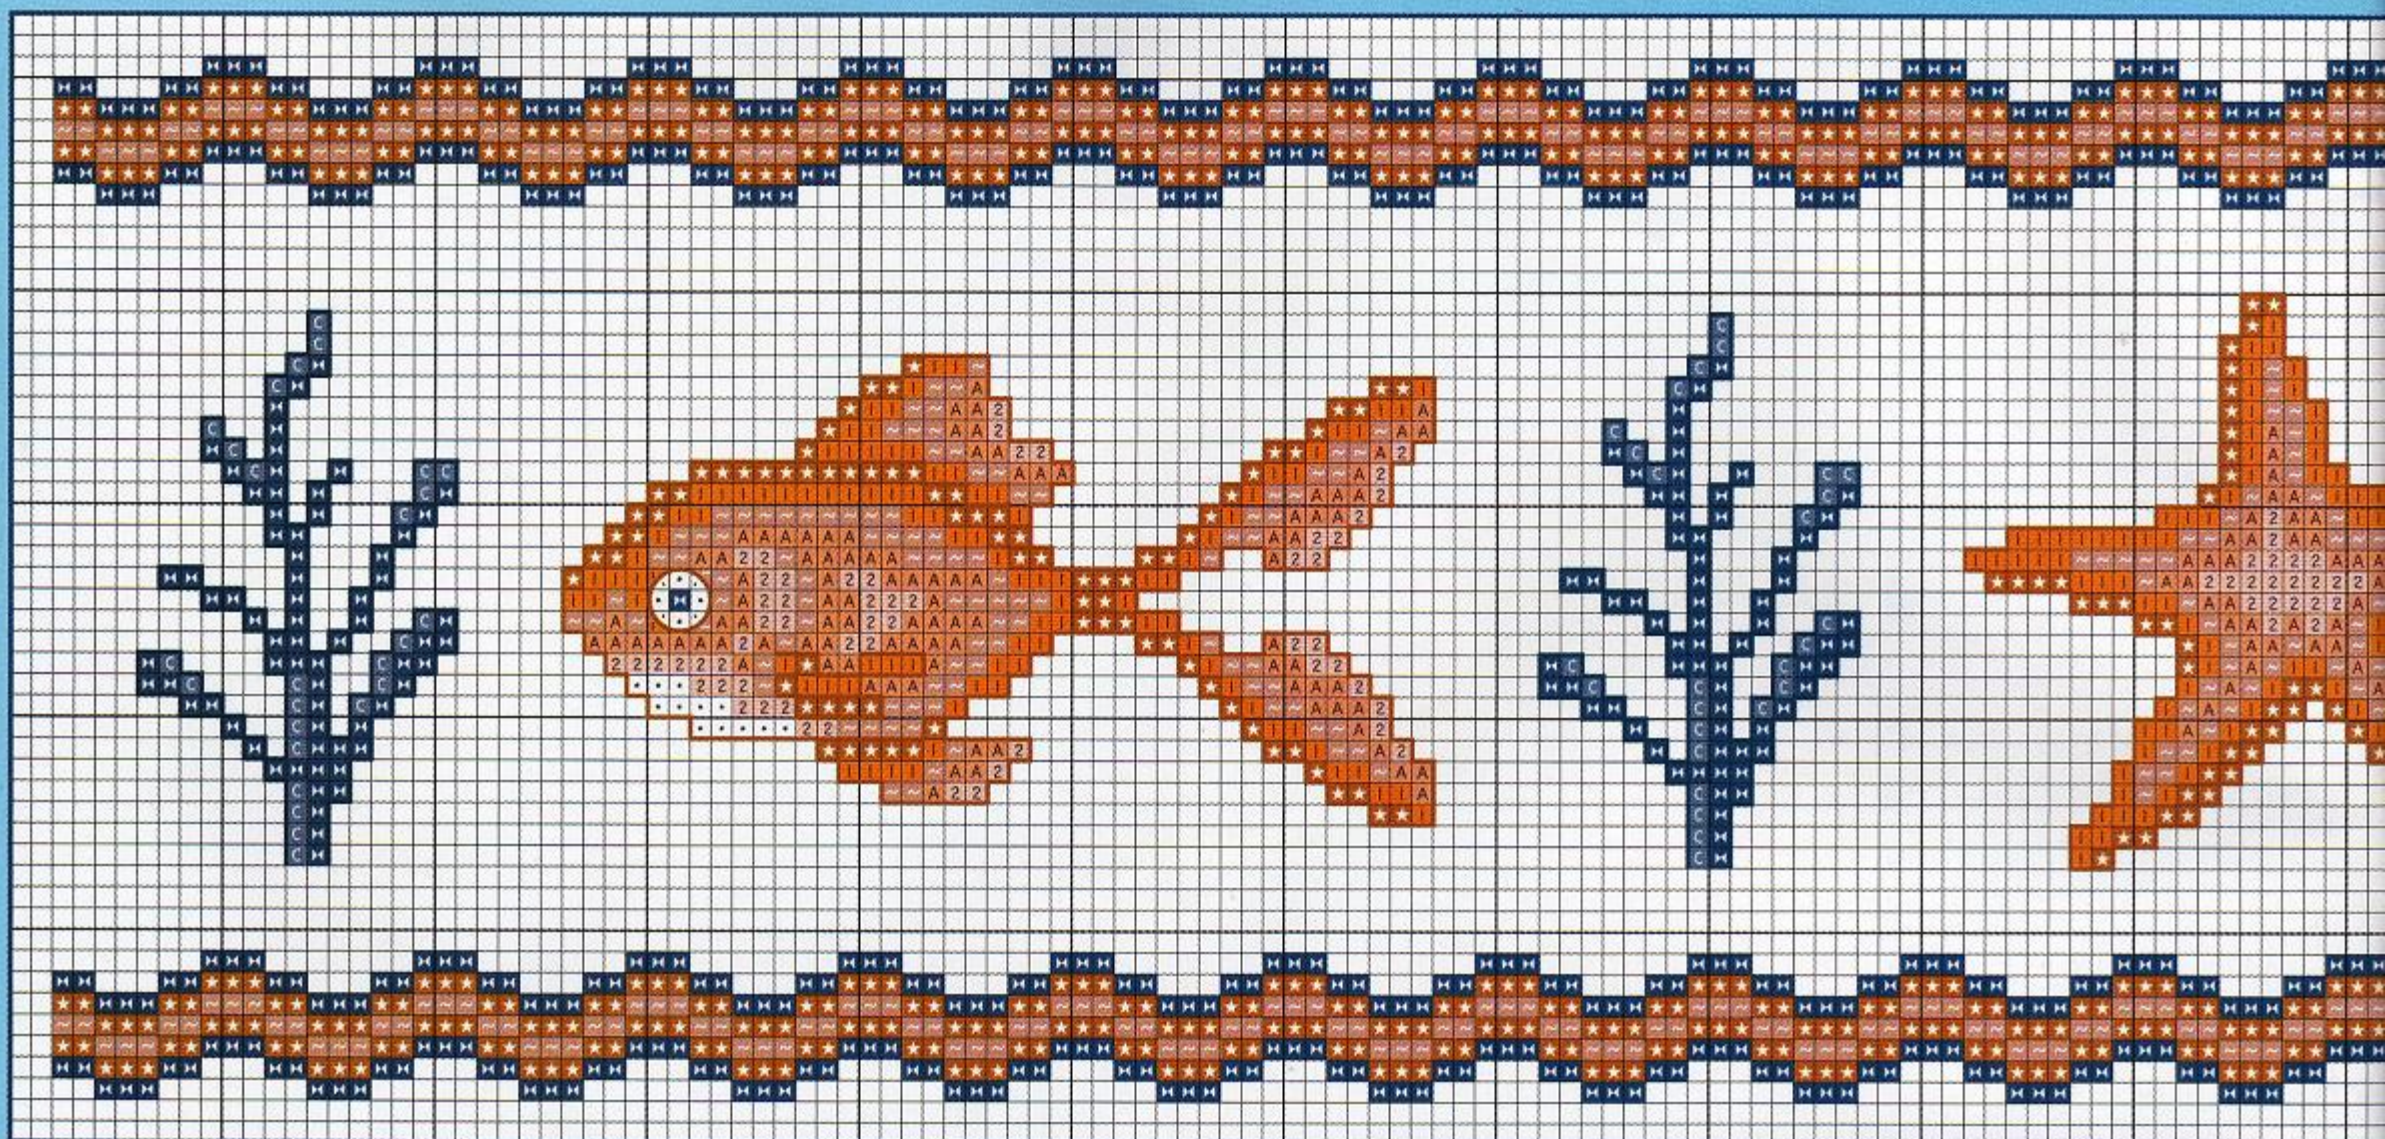

29 Simbología/Key colour

	DMC	ANCHOR	FINCA
■ Azul/Blue	3768	779	3739
■ Azul/Blue	924	851	3745
• Blanco/White			
■ Caldero/Rusty	3778	338	1344
★ Caldero/Rusty	919	340	7492
■ Salmón/Salmon	950	4146	7936
■ Salmón/Salmon	407	1008	7810
■ Salmón/Salmon	407	914	7944

Material: toalla con banda para bordar
6 hilos de trama/1 cm
1 punto/1 hilo de trama
Alto del bordado: 8 cm.

Material: towel with band to embroider
6 counts/1 cm
1 stitch/1 count
Design height: 8 cm.

© Copyright España y Extranjero

Distribución de motivos

Bordar los tonos oscuros con hebras de tres hilos
Embroider the dark colours with three strands

Pespuntes/Backstitches

— Peces y estrellas/Fishes and starfishes.....	Caldero/Rusty
— Plantas/Plants.....	Azul/Blue

DMC	ANCHOR	FINCA
919	340	7492
924	851	3745