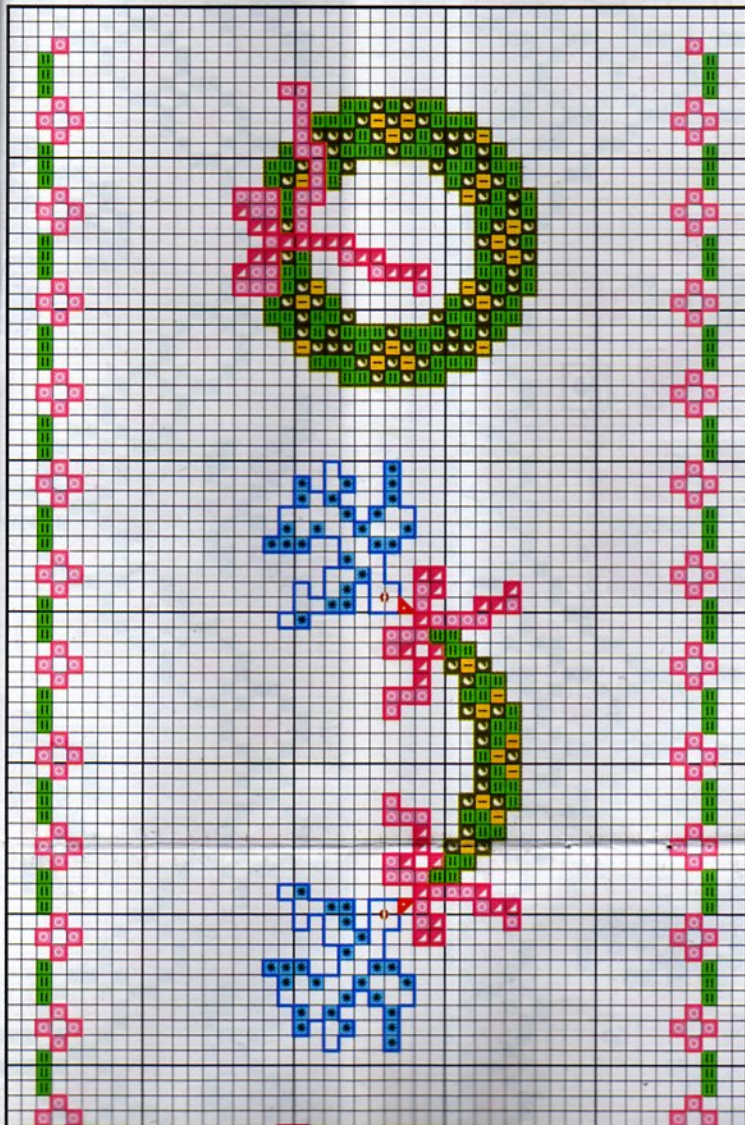

8

Indira 2114

Simbología/Key colour

	DMC	ANCHOR	FINCA
■ Amarillo / Yellow	444	298	1227
■ Azul / Blue	996	1090	3810
■ Rojo / Red	666	46	1902
■ Rosa / Pink	899	52	1735
■ Rosa / Pink	956	54	1742
■ Verde / Green	703	238	4636
■ Verde / Green	730	924	4817

Bordar los tonos oscuros con hebras de tres hilos
Embroider the dark colours with three strands

Material: toalla con banda para bordar
6 hilos de trama/1 cm
1 punto/1 hilo de trama
Alto del bordado: 7,5 cm.
Material: towel with band to embroider
6 counts/1 cm
1 stitch/1 count
Design height: 7,5 cm.

© Copyright España y Extranjero

Pespuntes/Backstitches

- Flores/Flowers..... Rosa / Pink
- Lazos/Bows ..... Fucsia / Fuchsia
- Guirnaldas y coronas
- Garlands and crowns..... Verde / Green
- Palomas/Doves
- contorno / outline..... Azul / Blue
- pico / beak..... Rojo / Red
- punto de nudo / french knot..... Marrón / Brown

DMC	ANCHOR	FINCA
801	359	8080
317	400	8705
796	133	3405
740	925	1237

..... Marrón / Brown
..... Gris / Grey
..... Azul / Blue
..... Naranja / Orange

Material: toalla con banda para bordar
6 hilos de trama/1 cm
Material: towel with band to embroider
6 counts/1 cm