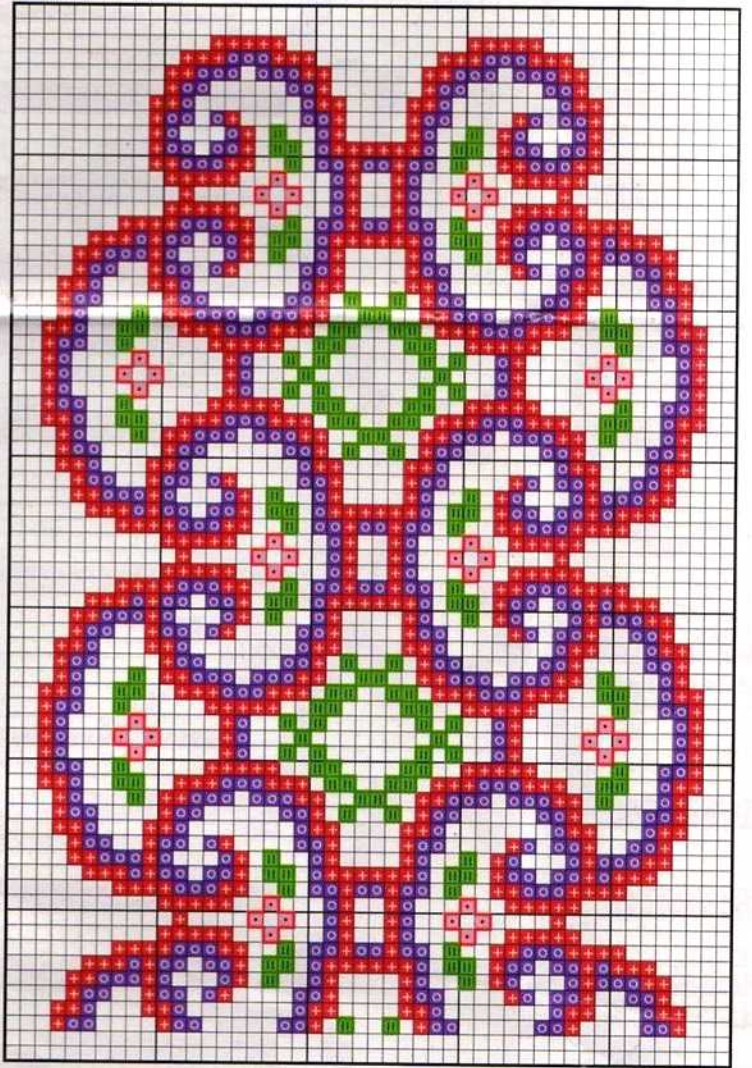

Toalla mediana