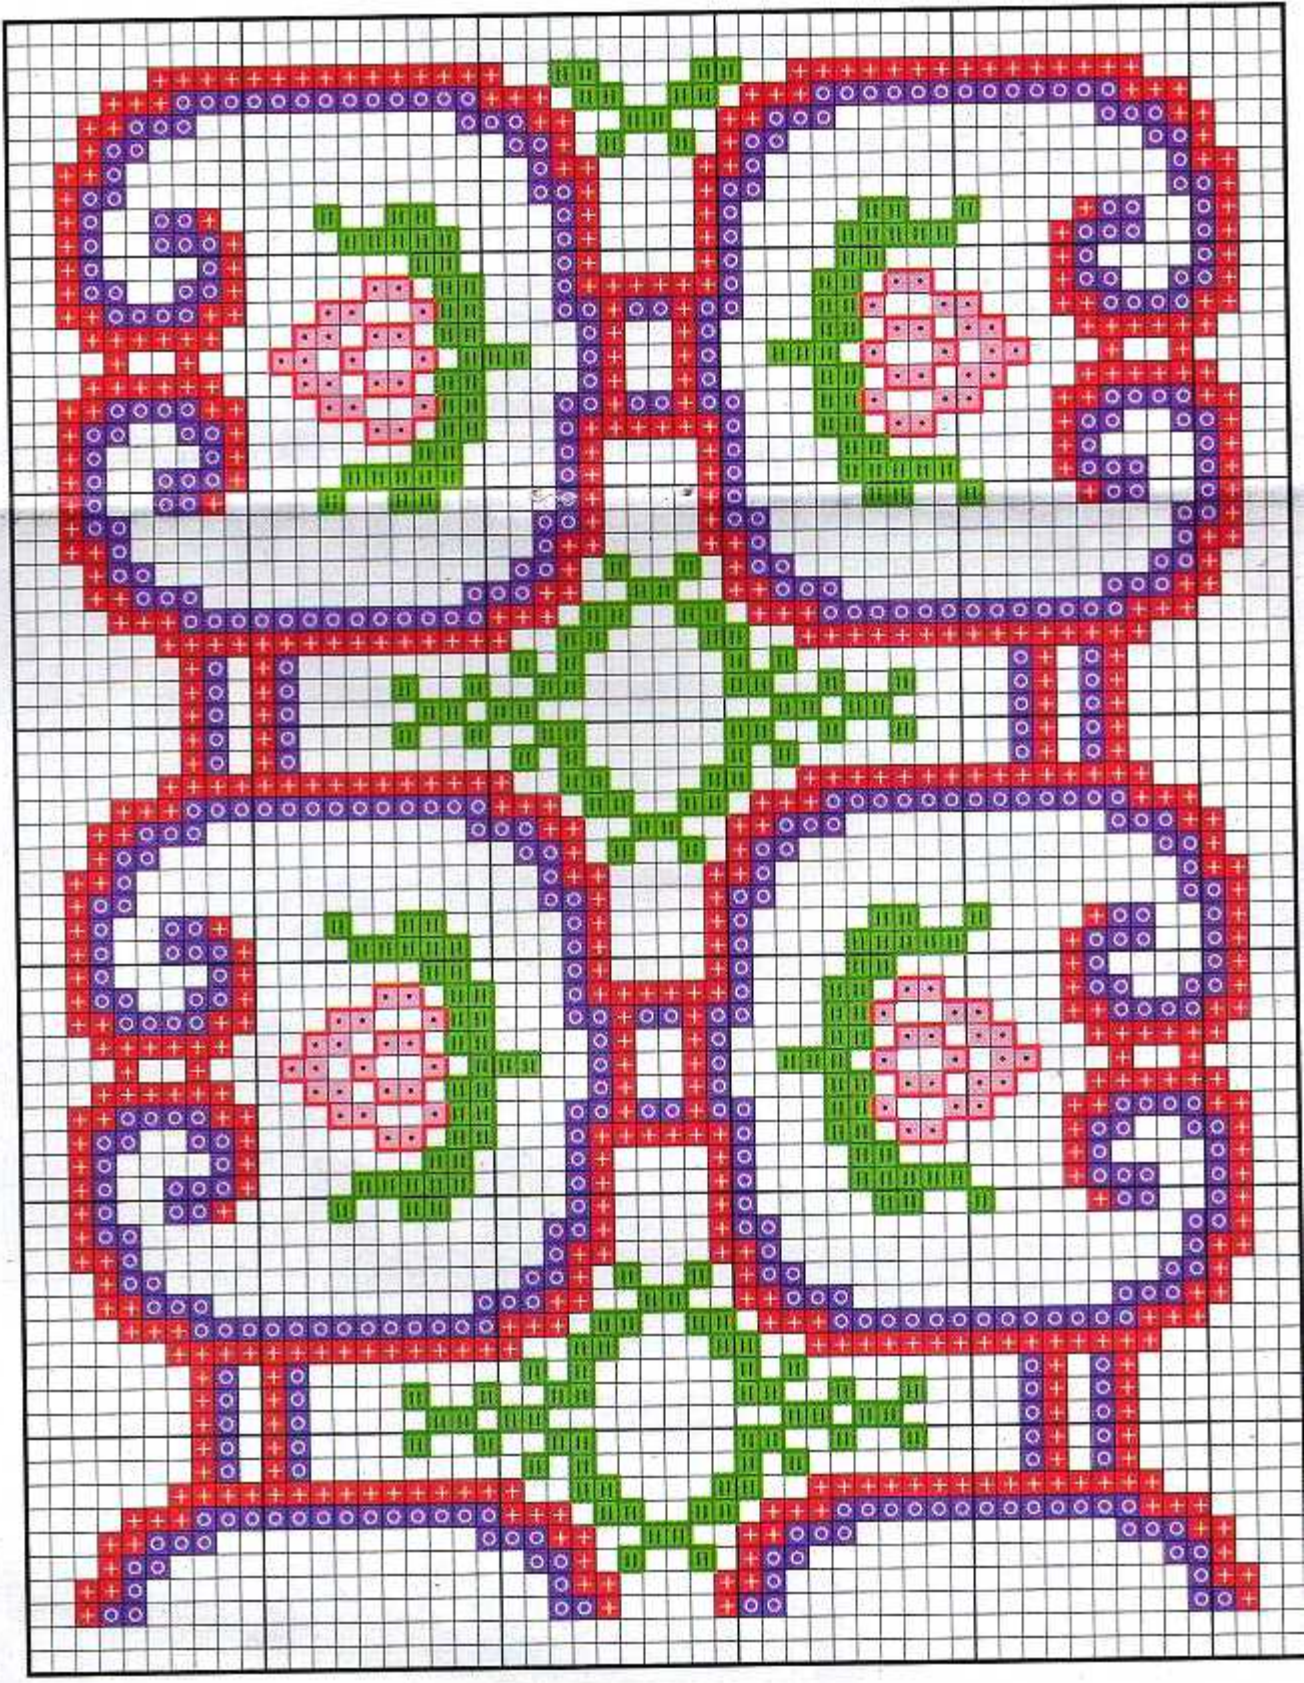

DMC	ANCHOR	FINCA
816	1005	1915
666	1098	1163
3012	844	5236
895	1044	4485
433	358	8075
3012	844	5236

Material: towel with band
 10 embroider
 15 counts / 1 cm
 1 stitch / 1 count
 Design size
 34 x 7,5 cm.