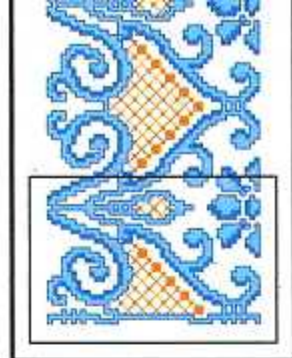

Simbología

■ Azul / Blue
■ Azul / Blue
■ Dorado / Gold
■ Verde / Green

Bordar los tonos oscuros con hebras de tres hilos

Embroider the dark colours with three strands

Material: toalla con banda

6 hilos de trama/1 cm

1 punto/1 hilo de trama

Alto del bordado: 7 cm.

© Copyright España y Extranjero

1 punto / 1 hilo de trama
 Alto del bordado
toalla pequeña: 5 cm
toalla mediana: 7,5 cm
toalla grande: 8,5 cm.

1 stitch / 1 count
 Design height
toalla pequeña: 5 cm
toalla mediana: 7,5 cm
toalla grande: 8,5 cm.