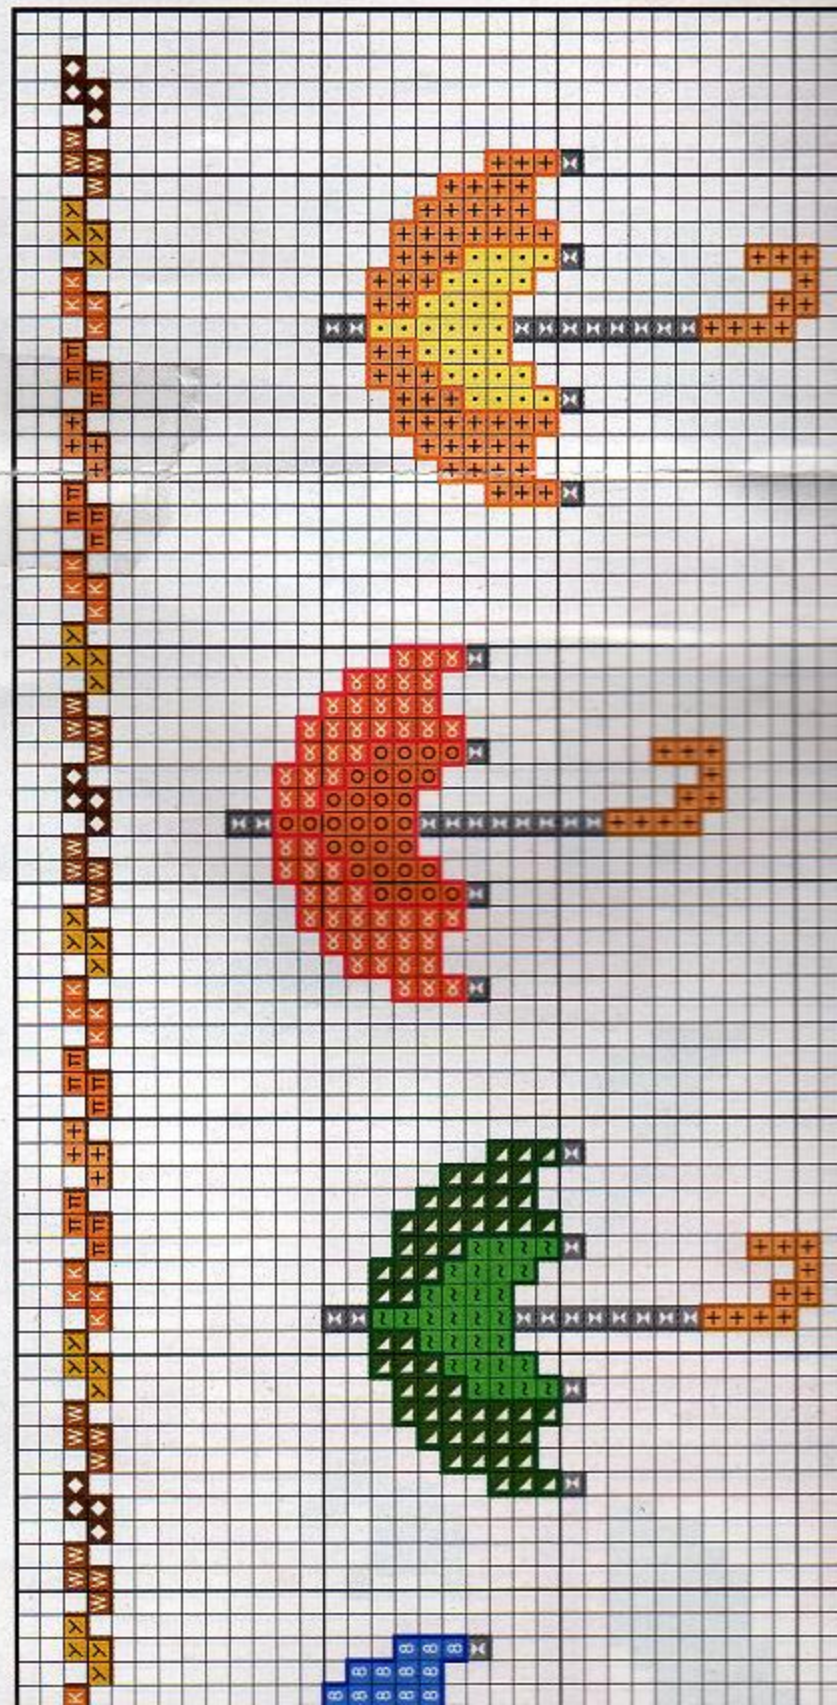

Simbología/Key colour

	DMC	ANCHOR	FINCA
• Amarillo/Yellow	307	289	1220
■ Azul/Blue	996	1090	3810
8 Azul/Blue	798	131	3400
∩ Dorado/Gold	782	308	1072
⊗ Gris/Grey	317	400	8705
■ Malva/Mauve	917	89	2406
■ Marrón/Brown	975	355	8072
◆ Marrón/Brown	801	359	8080
+ Naranja/Orange	742	303	1232
∩ Naranja/Orange	741	304	1152
∩ Naranja/Orange	740	925	1237
○ Naranja/Orange	3341	328	1314
⊗ Rojo/Red	900	333	1344
⊗ Rosa/Pink	899	52	1735

Pespuntes/Backstitches

- Hojas/Leaves .....
- Paraguas/Umbrellas
- mango y punta/shaft and tip .....
- puño/handle .....
- telas/clothes
- azul/blue one .....
- malva/mauve one .....
- amarilla/yellow one .....
- roja/red one .....
- verde/green one .....

Material: toalla con banda
para bordar 6 hilos de trama/1 cm
Material: to embro
to embro 6 counts