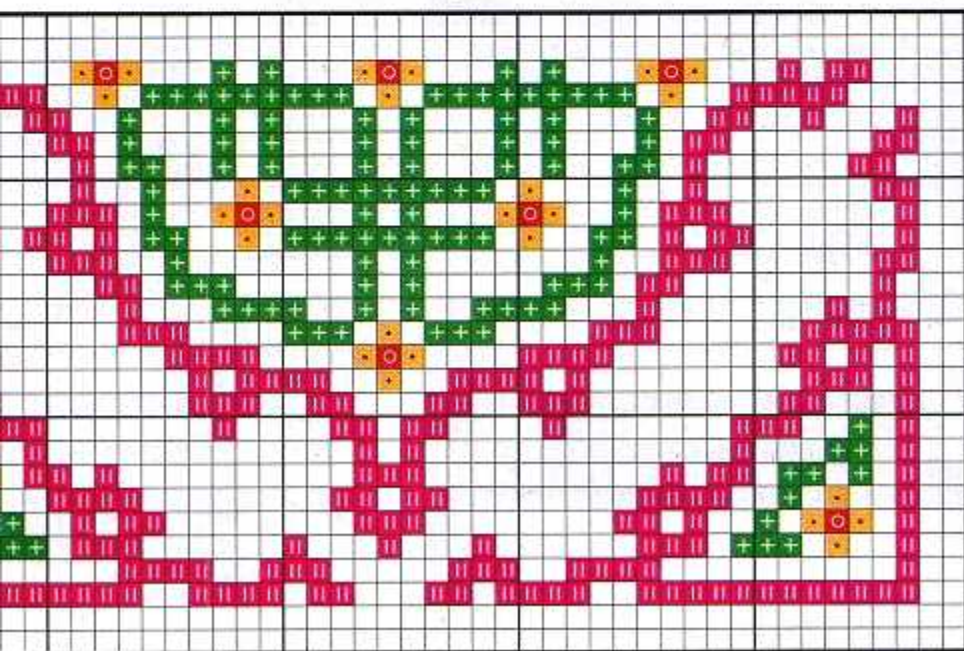

1 punto / 1 hilo de trama
Alto del bordado
toalla pequeña: 5 cm
toalla mediana: 7,5 cm
toalla grande: 8,5 cm.

1 stitch / 1 count
Design height
toalla pequeña: 5 cm
toalla mediana: 7,5 cm
toalla grande: 8,5 cm.

© Copyright España y Extranjero

Pespuntes/Backstitches

- Flores/Flowers..... Rosa/Pink
- Hojas/Leaves..... Verde/Green

DMC	ANCHOR	FINCA
3832	29	1661
905	257	4741

Toalla pequeña