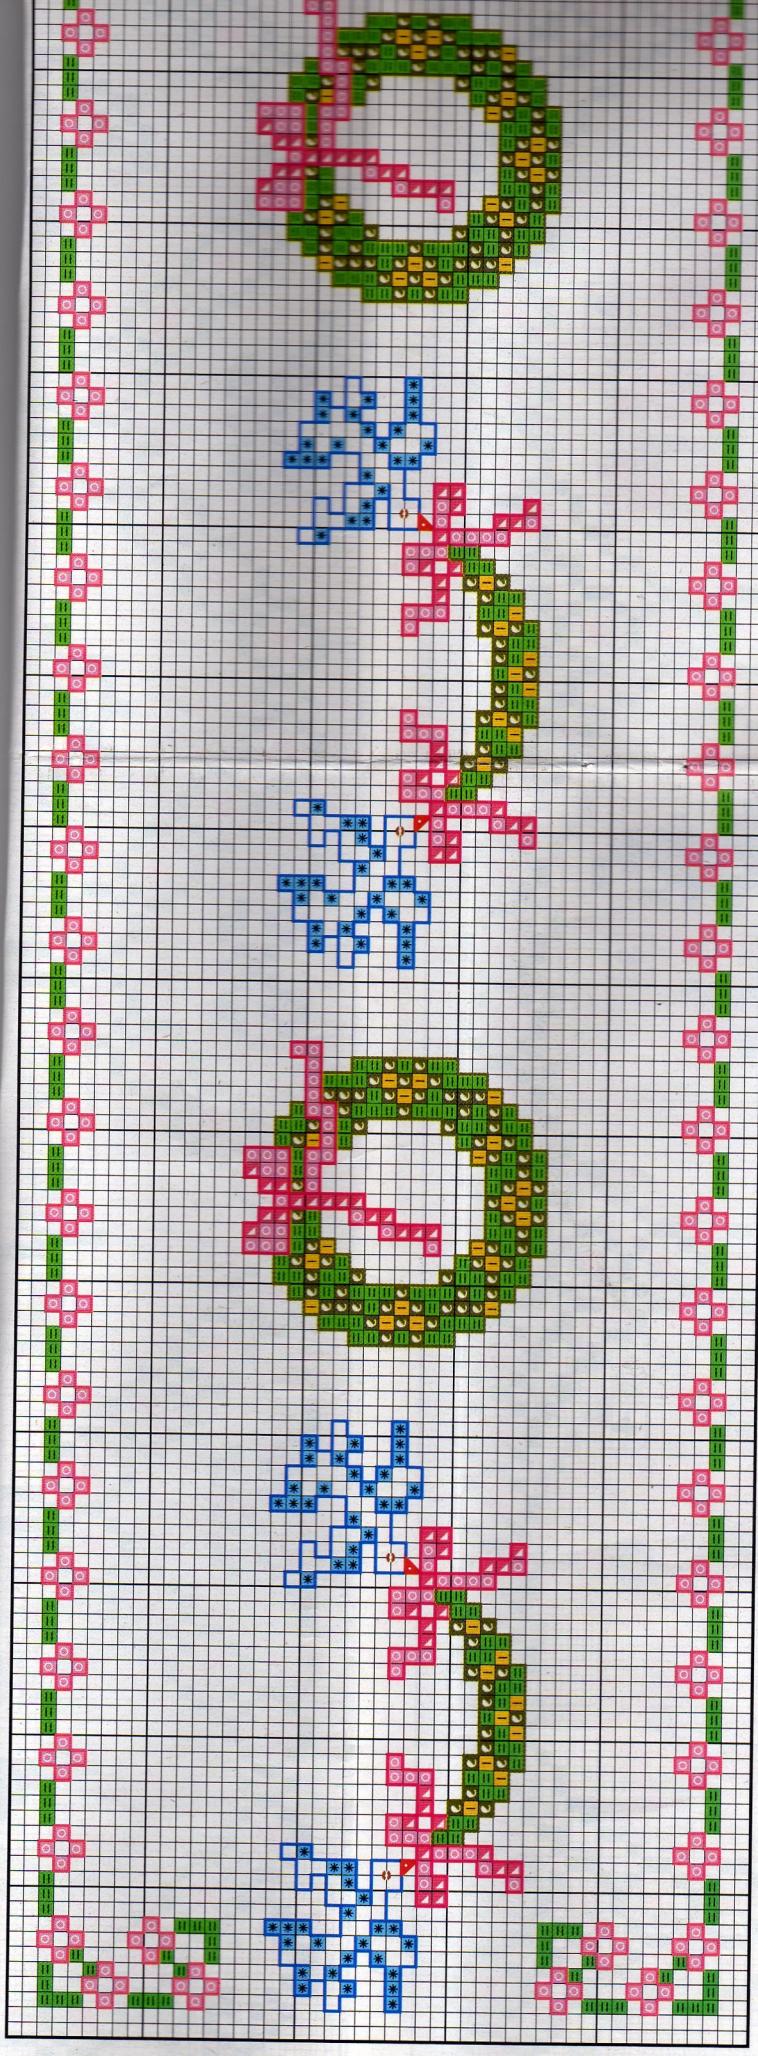

el with
oider
n
unt
: 6 cm.

CA
22
22
56
51
22
42

Pespuntes/Backstitches

- Flores/Flowers.....
- Lazos/Bows.....
- Guirnalda y coronas
- Garlands and crowns.....
- Palomas/Doves
- contorno/outline.....
- pico/beak.....
- punto de mudo/branch knot

Simbología/Key colour

	DMC	ANCHOR	FINCA
■ Amarillo/Yellow	307	289	1220
■ Azul/Blue	996	1090	3810
■ Azul/Blue	798	131	3400