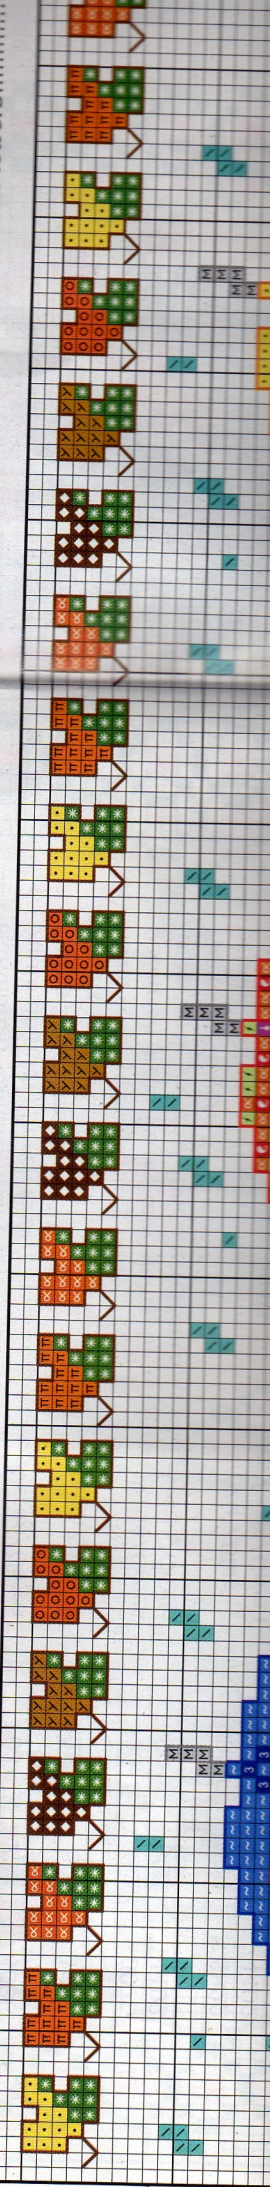

Simbología/Key colour

- Azul/Blue
- Rojo/Red
- Rosa/Pink
- ▲ Rosa/Pink
- Verde/Green

Bordar los tonos oscuros con
Embroider the dark colours with

Pespunte/Backstitch

- Palomas/Doves
- contorno/outline
- pico y patas/beak and feet
- punto de nudo/french knot
- Corazones rosas/Pink hearts
- Corazones rojos/Red hearts
- Flores/Flowers