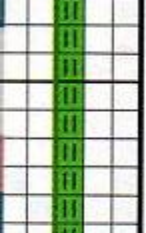

10

Simbología/Key colour

	DMC	ANCHOR	FINCA
● Amarillo/Yellow	307	209	1220
■ Azul/Blue	996	1090	3810
■ Azul/Blue	798	131	3400
■ Azul/Blue	796	133	3405
■ Dorado/Gold	762	308	1072
■ Gris/Grey	316	899	3779
■ Gris/Grey	317	400	3705
■ Malva/Mauve	917	89	3406
■ Marrón/Brown	975	355	3072
■ Marrón/Brown	903	355	3072

Pequeño
— Gris
— Gris
— Gris
— Gris
— Gris

Bordar los tonos oscuros con hebras de tres hilos
Embroider the dark colours with three strands