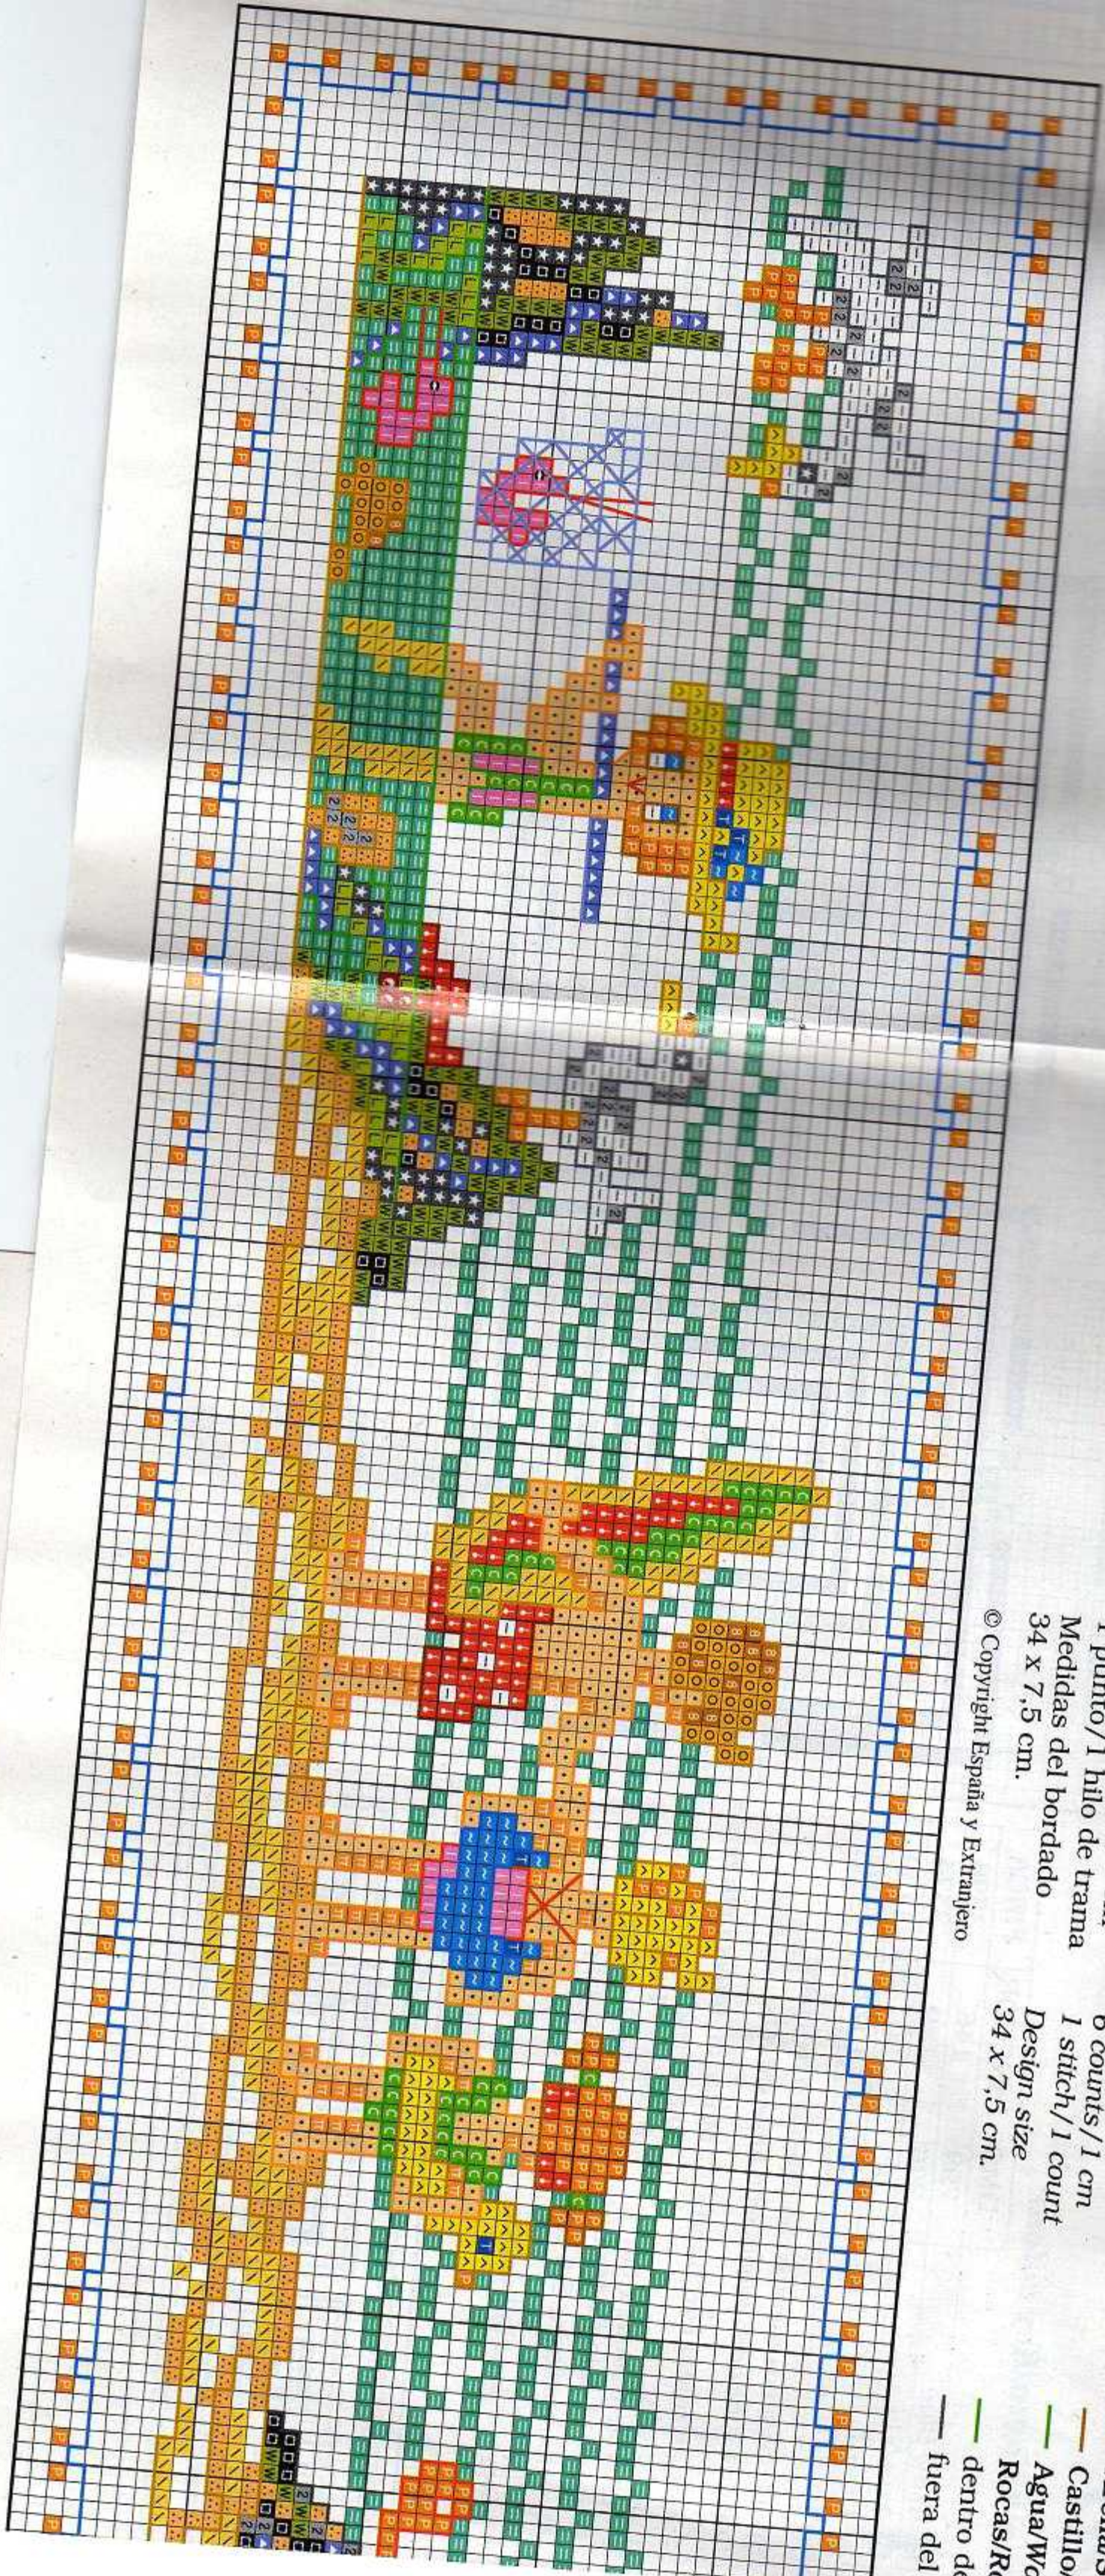

Verde / Green	907	255	4723
Violeta / Violet	959	186	4059
	340	118	3060

Bordar los tonos oscuros con hebras de tres hilos
Embroider the dark colours with three strands

Material: toalla con banda
para bordar
6 hilos de trama/1 cm
1 punto/1 hilo de trama
Medidas del bordado
34 x 7,5 cm.

Material: towel with band
to embroider
6 counts/1 cm
1 stitch/1 count
Design size
34 x 7,5 cm.

© Copyright España y Extranjero

- cangrejo / crab
- estrella de mar / starfish
- gaviotas / gulls
- contorno / outline
- pico y patas / beak and legs
- punto de agua / water point
- Arena/Sar / sand
- Castillo/C / castle
- Agua/Water / water
- Rocas/Roc / rocks
- dentro del / inside
- fuera del / outside