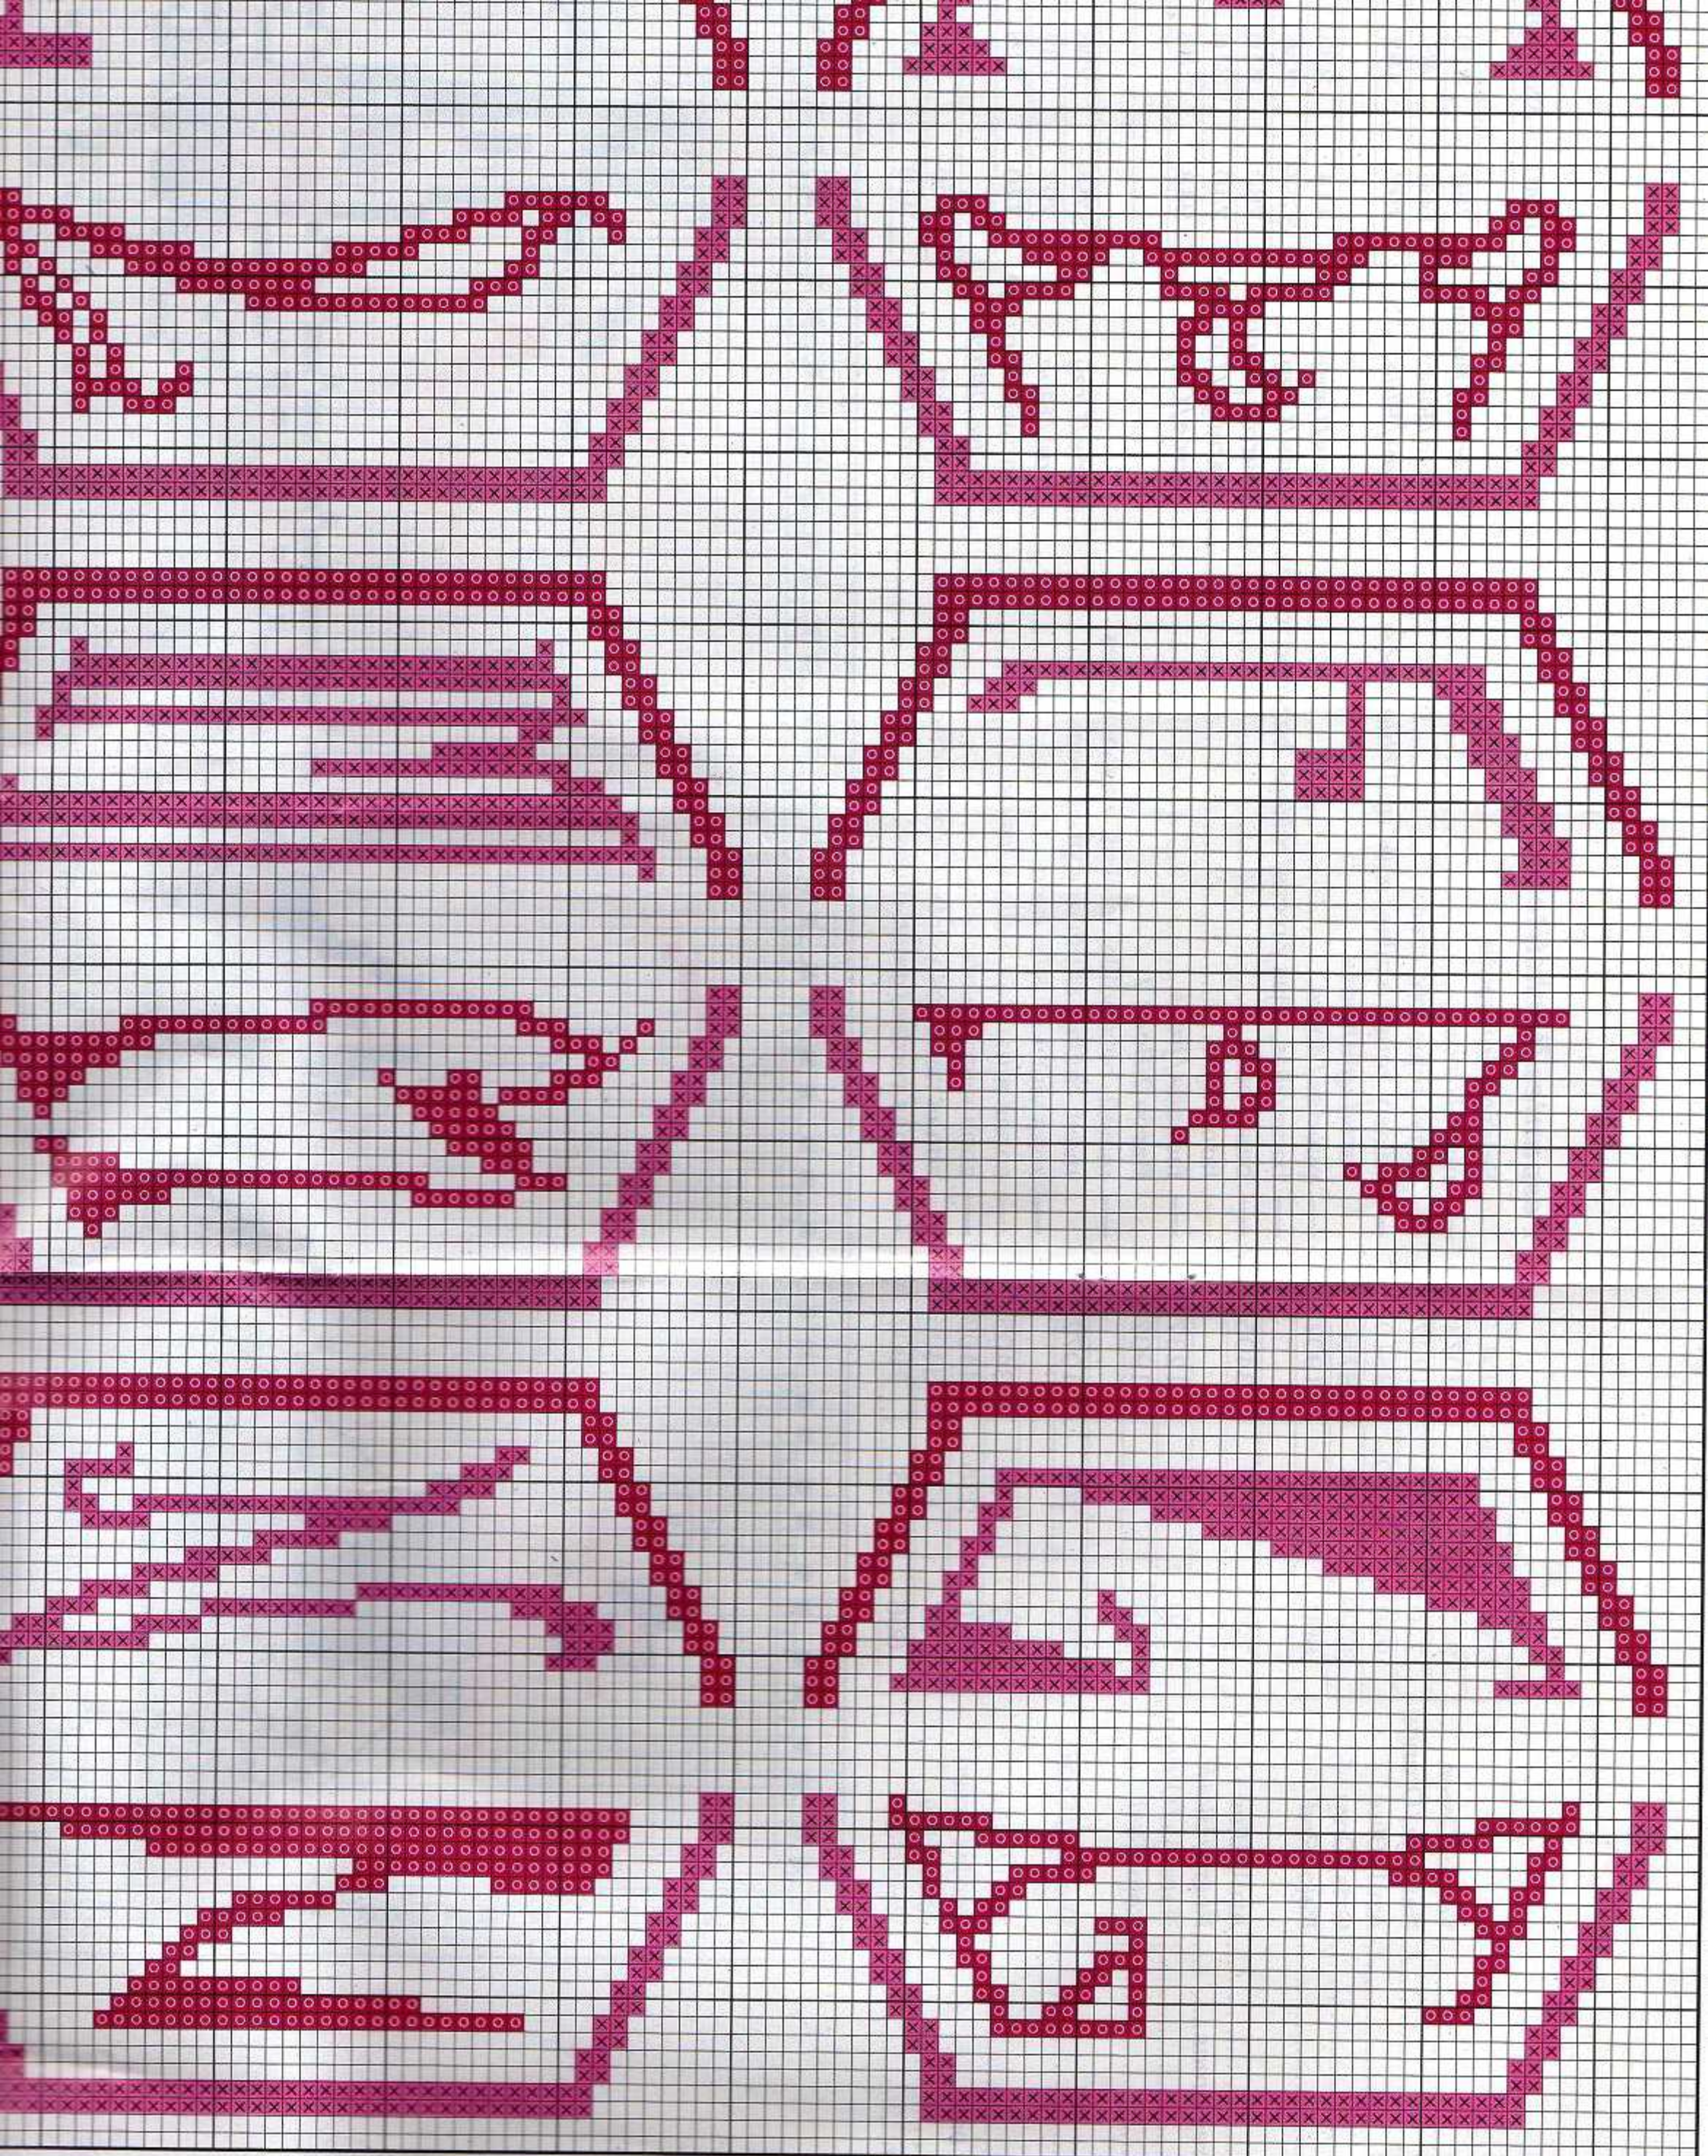

Simbología/Key co

- × Azul/Blue
- Azul/Blue

Simbología/Key co

- × Rosa/Pink
- Rosa/Pink

Bordar los tonos oscuros e

Embroider the dark colours

Material: toalla con mec
para bordar
6 hilos de trama/1 cm
1 punto/1 hilo de trama
Medidas del bordado
7 x 8,5 cm.

© Copyright España y Extranjert