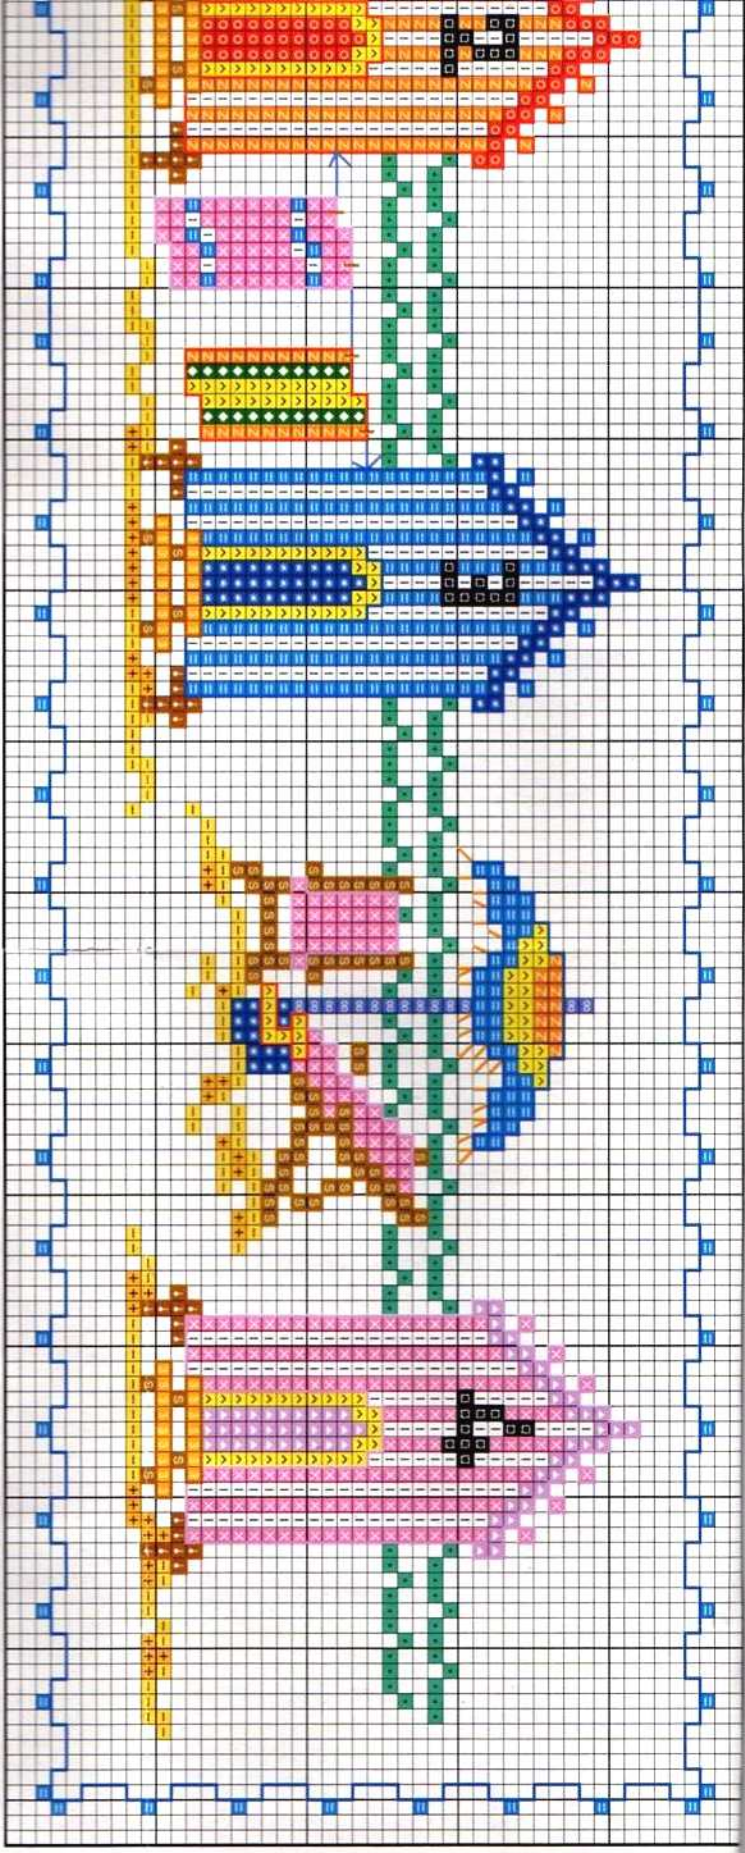

mbologia/Key colour

	DMC	ANCHOR	FINCA
Amarillo/Yellow	726	297	1098
Azul/Blue	996	433	3810
Azul/Blue	995	410	3822
Verde/Heige	417	302	8060

Pespuntes/Bachstitches

— Ceneta/Border	Azul/Blue
— Niños/Kids	
— piel/skin	Salmon/Salmon
— ojos/eyes	

DMC	ANCHOR	FINCA
995	410	3822
3778	338	1344