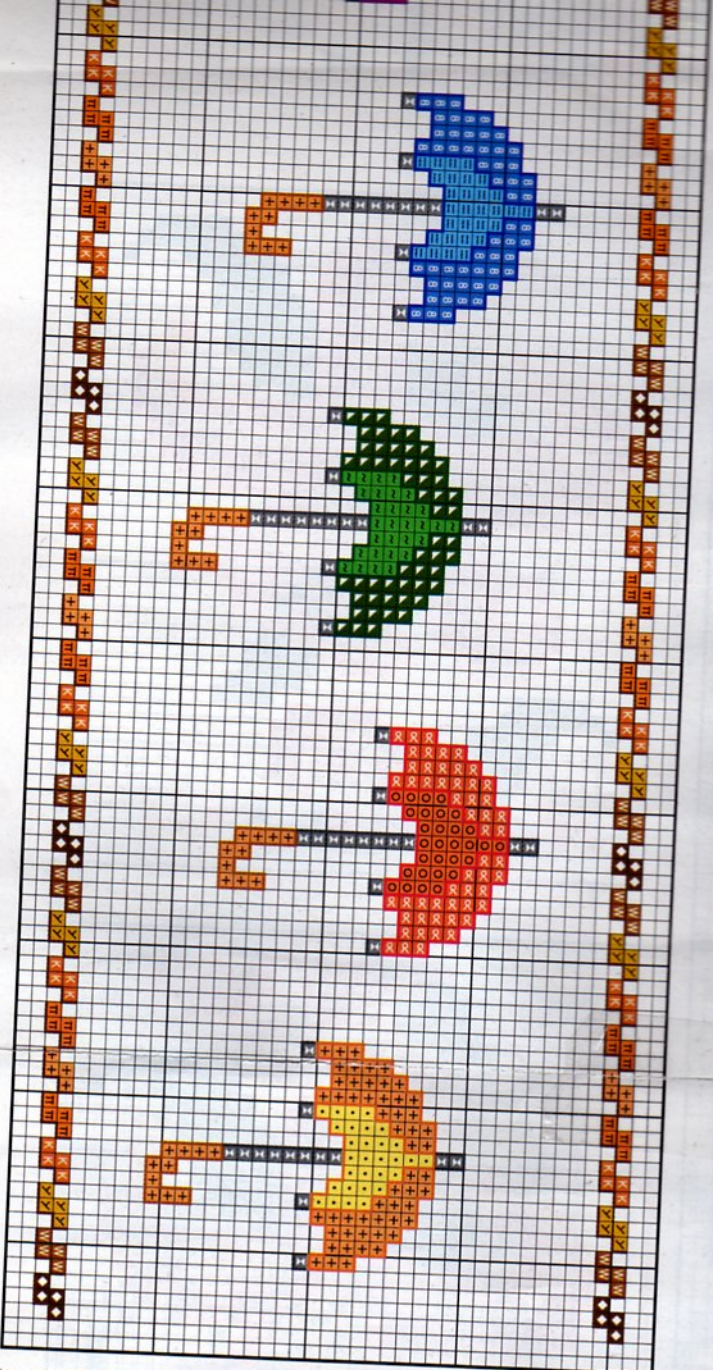

Simbología/Key colour

	DMC	ANCHOR	FINCA
• Amarillo/Yellow	307	289	1220
= Azul/Blue	996	1090	3810
8 Azul/Blue	798	131	3400
> Dorado/Gold	782	308	1072
X Gris/Grey	317	400	8705
↓ Malva/Mauve	917	89	2406
W Marrón/Brown	975	355	8072
◊ Marrón/Brown	801	359	8080
+ Naranja/Orange	742	303	1232
tt Naranja/Orange	741	304	1152
K Naranja/Orange	740	925	1237
o Naranja/Orange	3341	328	1314
x Rojo/Red	900	333	1344
c Rosa/Pink	899	52	1735
▨ Verde/Green	702	239	4643
▨ Verde/Green	700	245	4402

Bordar los tonos oscuros con hebras de tres hilos
Embroider the dark colours with three strands

Pespuntes/

- Hojas/Les
- Paraguas
- mango y l
- puño/hu
- telas/clot
- azul/blue
- malva/mc
- amarilla/i
- roja/red o
- verde/gre

Material: toalla c
para bordar

6 hilos de trama
1 punto/1 hilo d
Alto del bordado

© Copyright España y