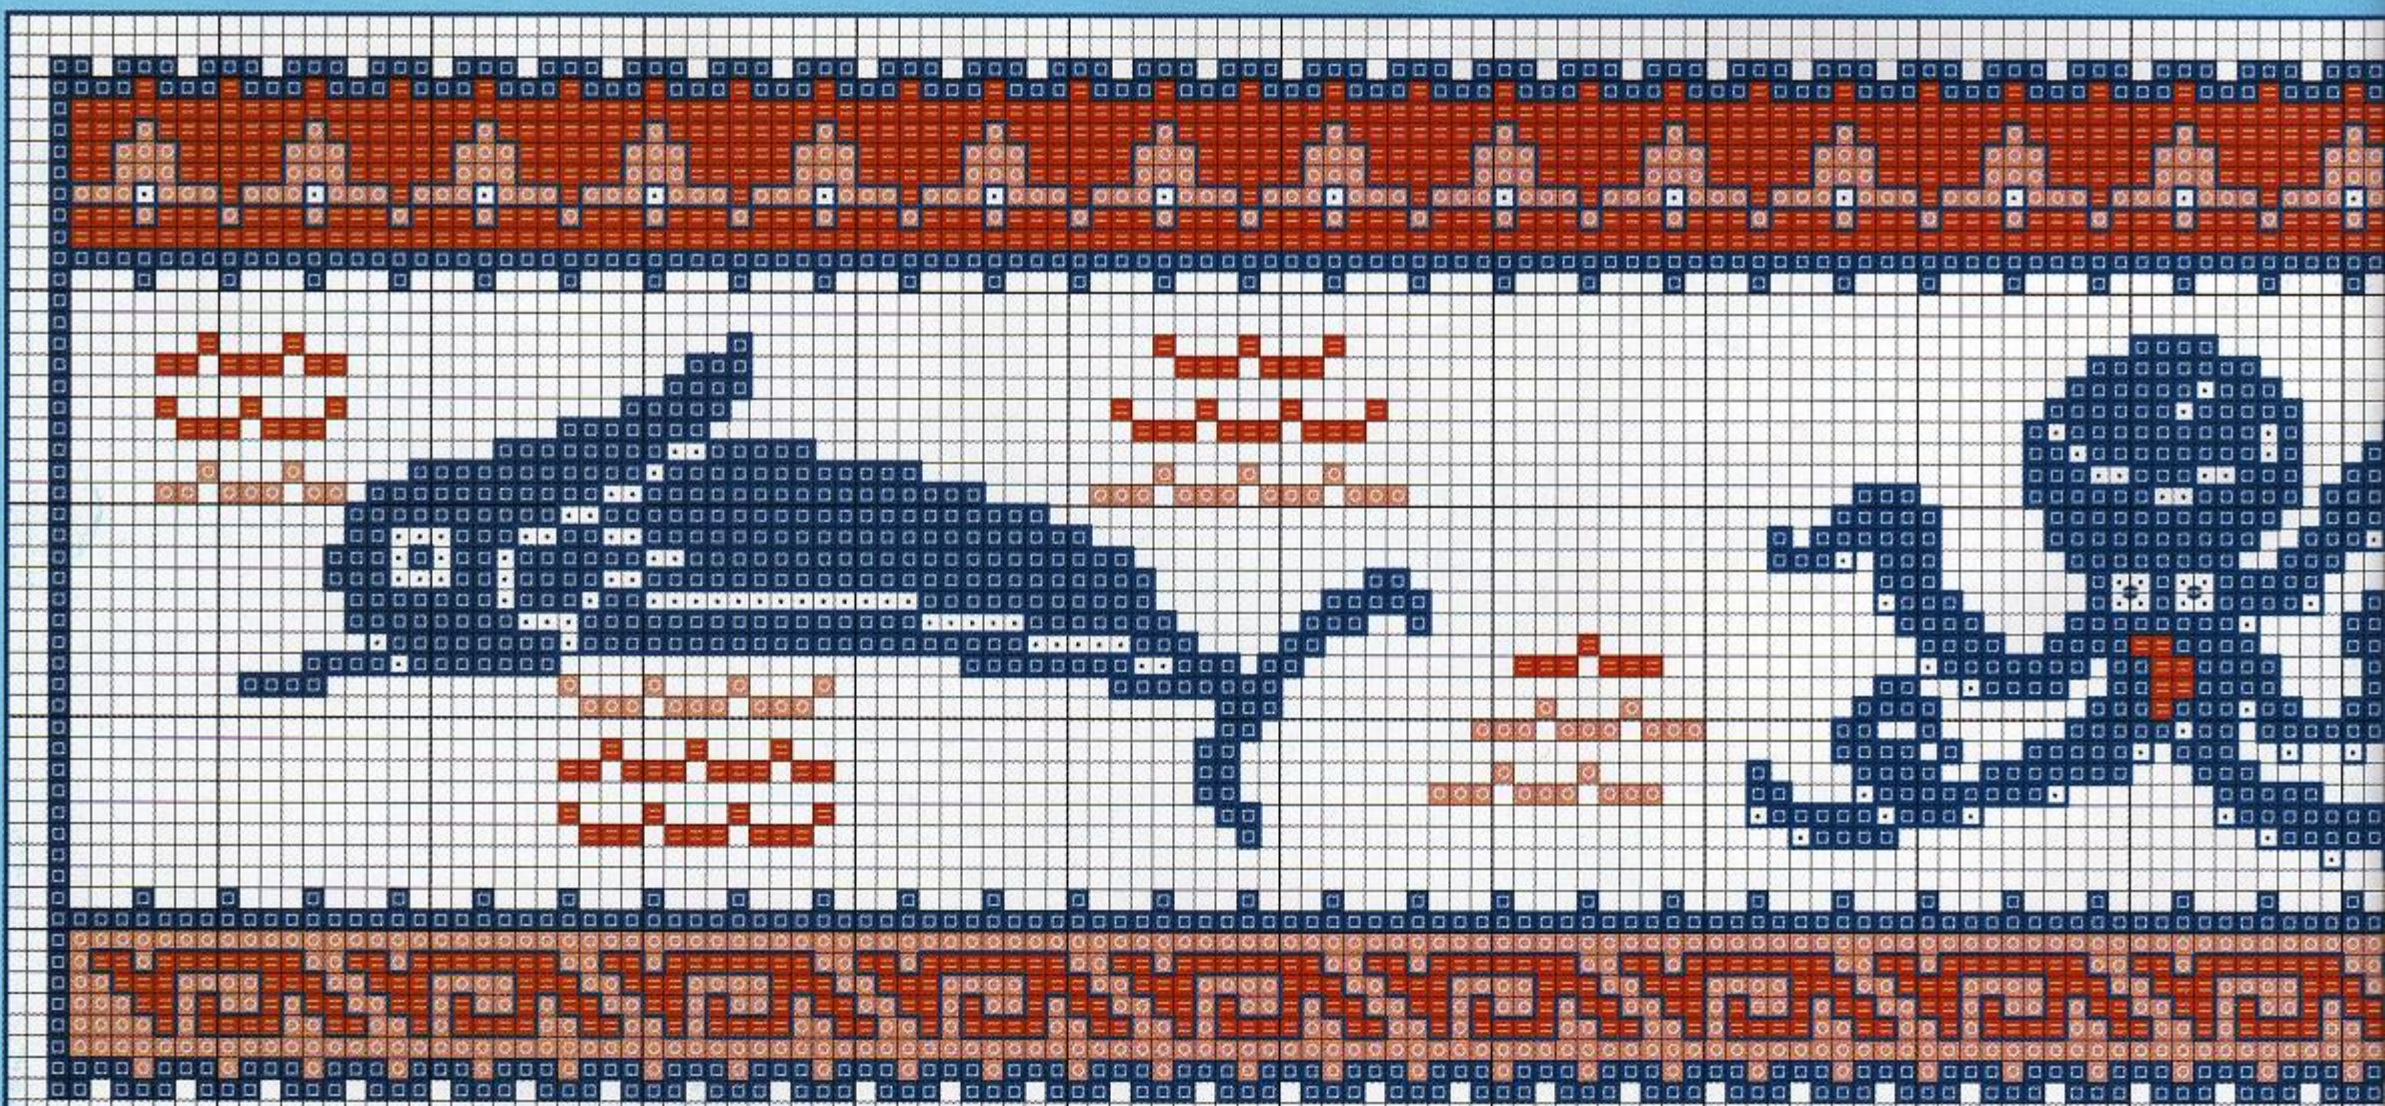

Distribución de motivos

Bordar los tonos oscuros con hebras de tres hilos
Embroider the dark colours with three strands

Pespuntes/Backstitches

— Peces y estrellas/Fishes and starfishes.....	Caldero/Rusty
— Plantas/Plants.....	Azul/Blue

DMC	ANCHOR	FINCA
919	340	7492
924	851	3745

Toallas 2

en punto de cruz

Simbología/Key colour

	DMC	ANCHOR	FINCA
• Amarillo/Yellow	726	297	1098
◻ Rojo/Red	321	9046	1902
◻ Rosa/Pink	956	54	1742
+ Verde/Green	700	228	4652