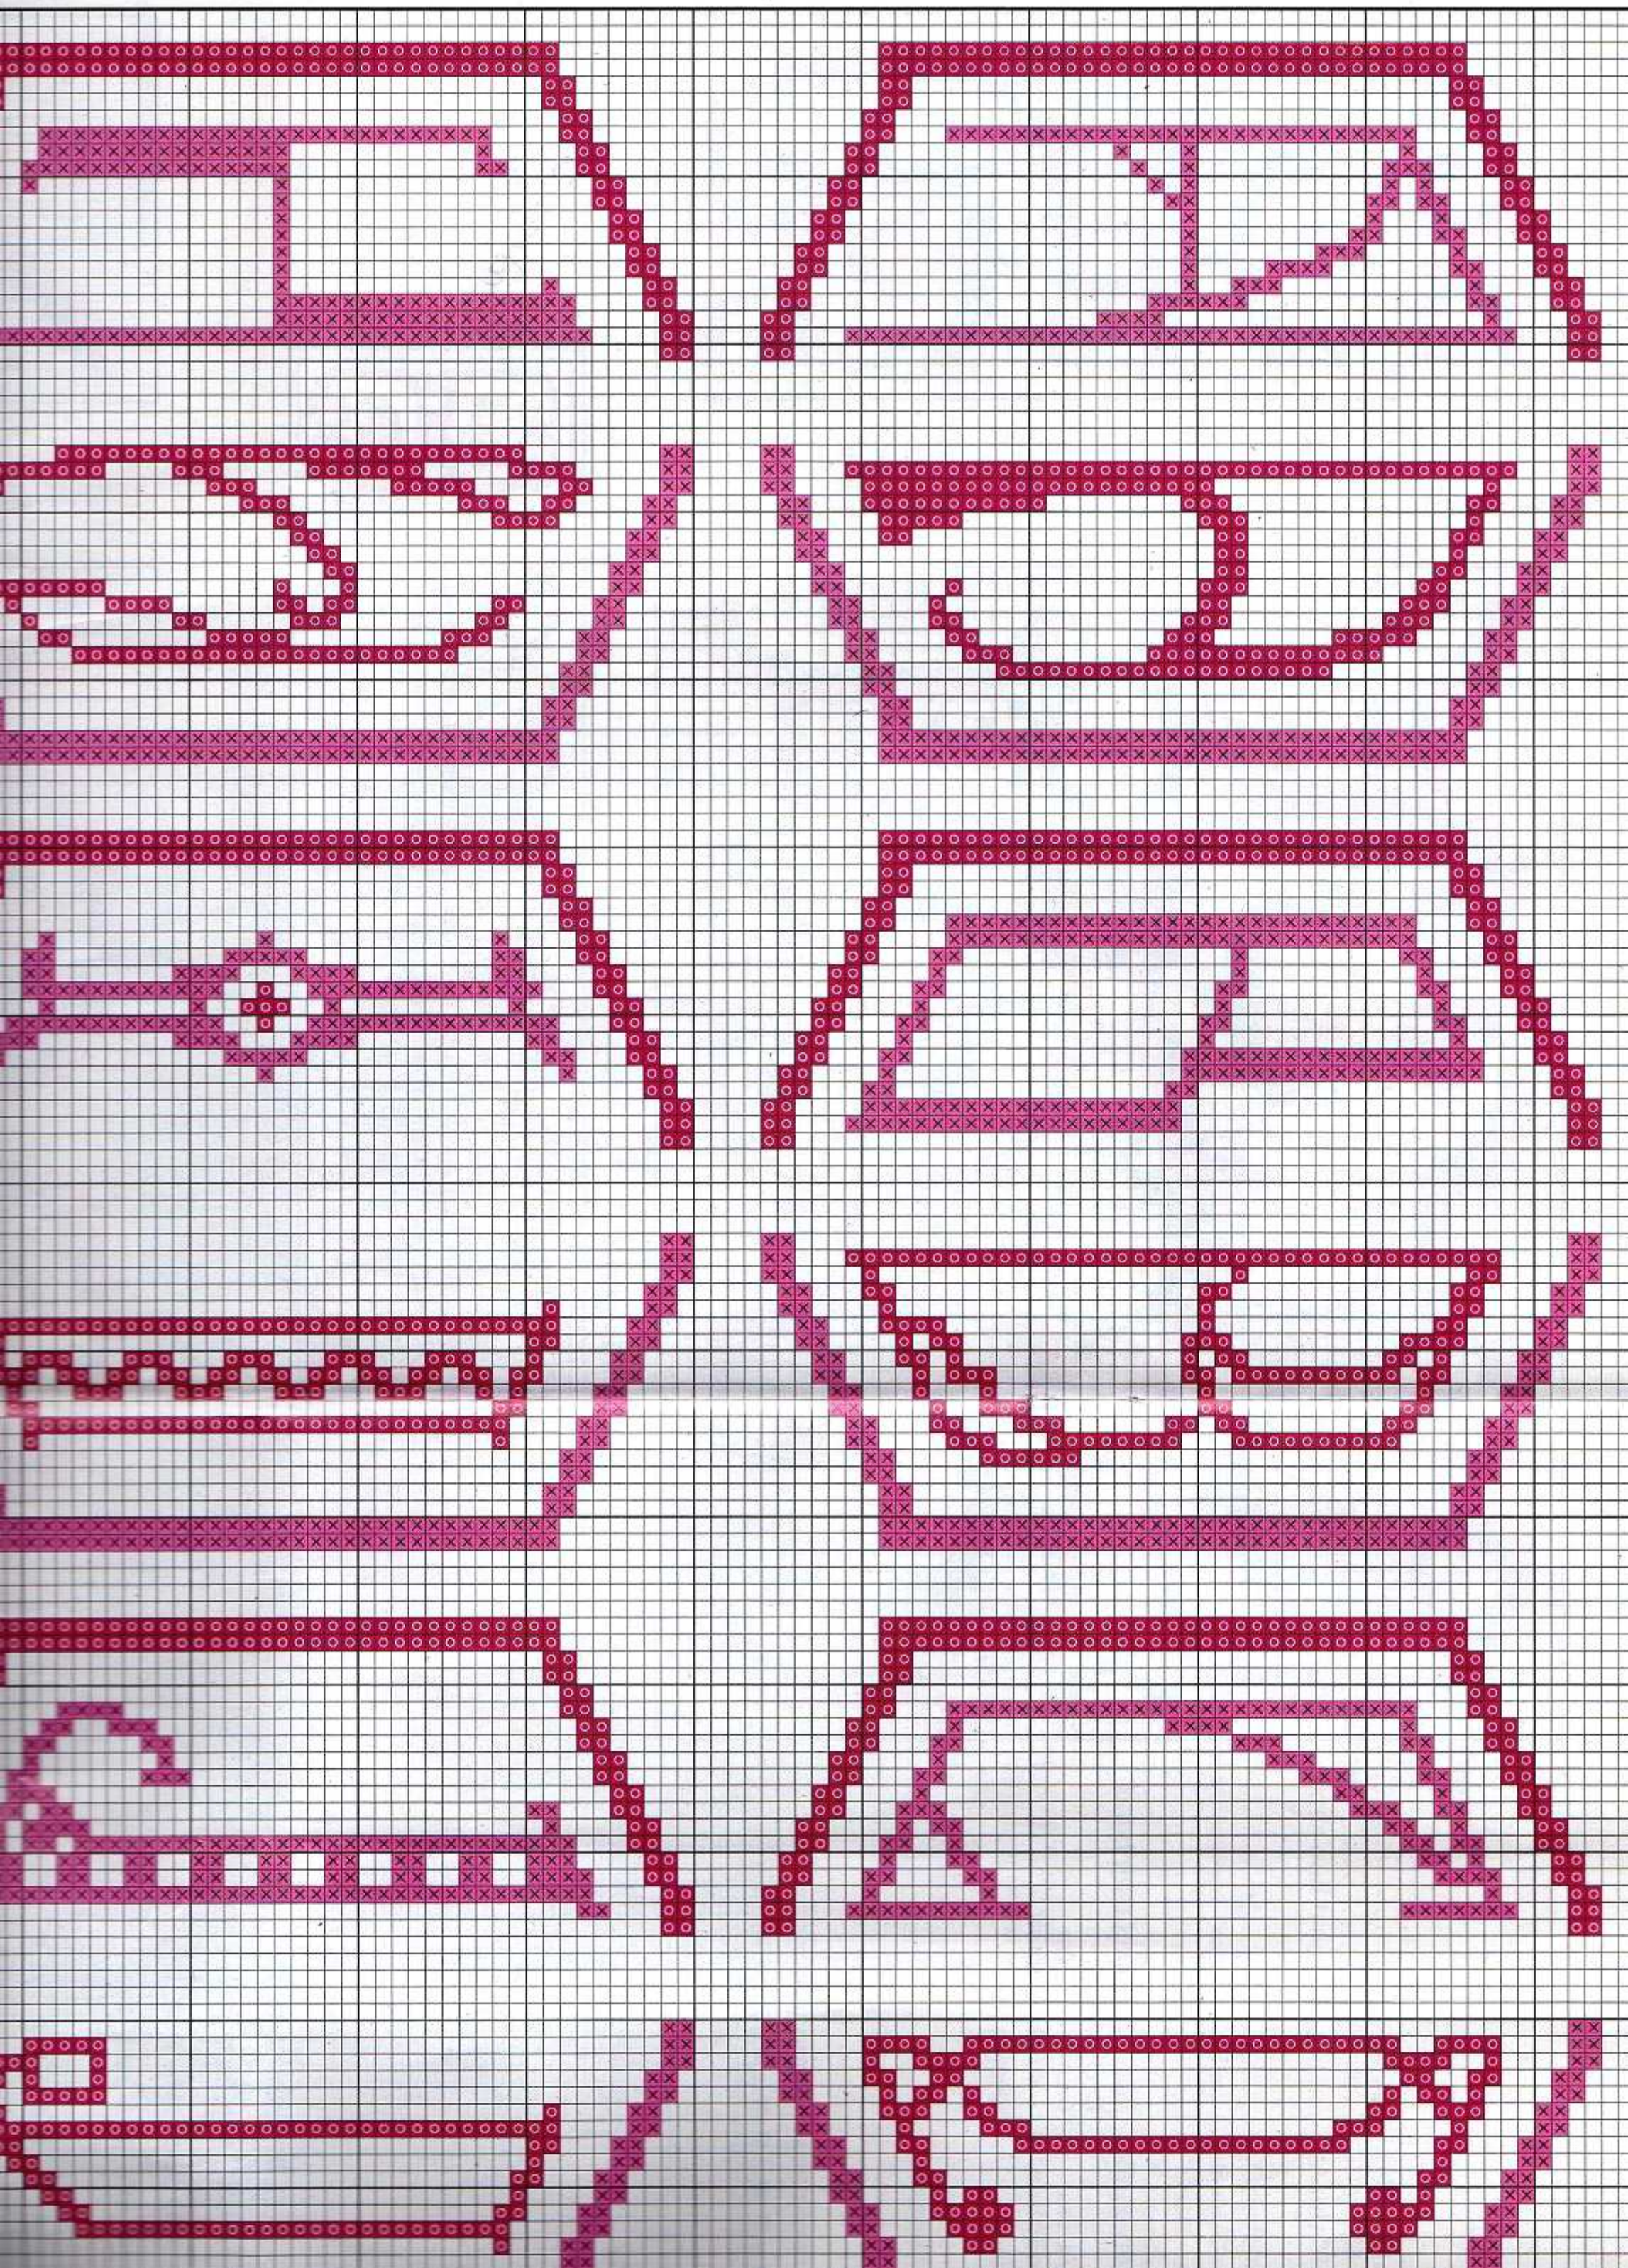

Especial Toallas 2

muestras y motivos

Simbología/Key colour

	DMC	ANCHOR	FIN
Y	Amarillo/Yellow	288	12
L	Amarillo/Yellow	290	12
+	Amarillo/Yellow	298	12
T	Azul/Blue	1090	38
O	Dorado/Gold	901	715
M	Gris/Grey	399	877
*	Gris/Grey	235	878
C	Marrón/Brown	352	765
W	Mostaza/Mustard	907	705
U	Naranja/Orange	303	123
□	Negro/Black		
●	Rojo/Red	46	190
▲	Rosa/Pink	52	173
◊	Rosa/Pink	54	174
I	Salmón/Salmon	8	147
C	Salmón/Salmon	10	148
*	Tostado/Tan	1049	774
■	Verde/Green	238	463
▼	Verde/Green	255	472
◆	Verde/Green	258	474
⋯	Verde/Green	185	404
■	Verde/Green	187	405