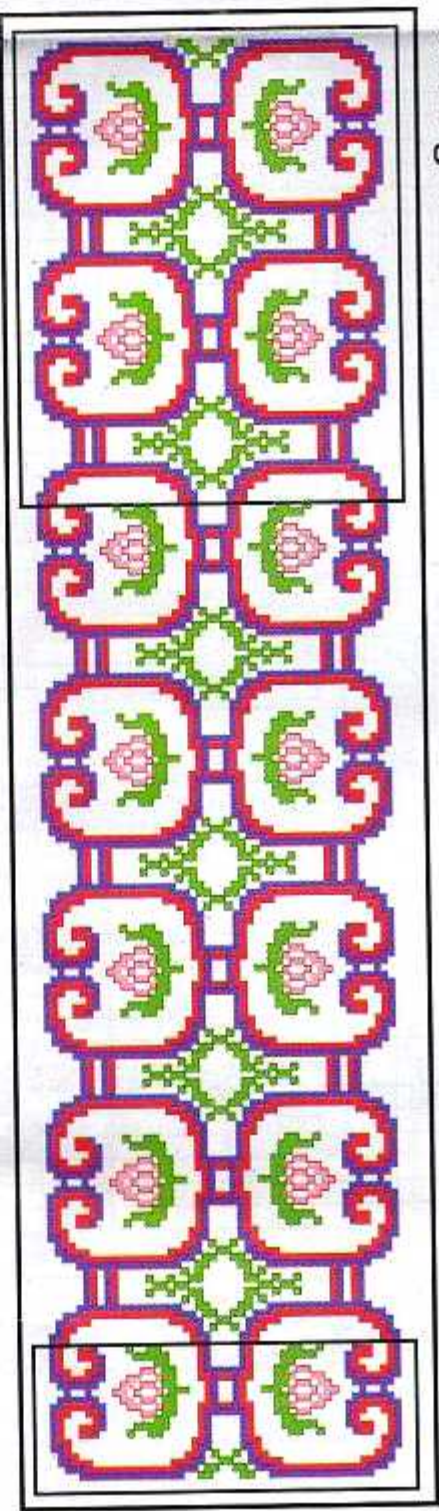

DMC	ANCHOR	FINCA
816	1005	1915
666	1098	1163
3012	844	5236
895	1044	4485
433	358	8075
3012	844	5236

Material: towel with band
 10 embroider
 15 counts / 1 cm
 1 stitch / 1 count
 Design size
 34 x 7,5 cm.