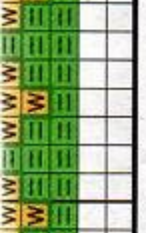

10

Simbología/Key colour

	DMC	ANCHOR	FINCA
● Amarillo/Yellow	307	209	1220
■ Azul/Blue	996	1090	3810
■ Azul/Blue	798	131	3400
■ Azul/Blue	796	133	3405
■ Dorado/Gold	762	308	1072
■ Gris/Grey	316	899	3779
■ Gris/Grey	317	400	3705
■ Malva/Mauve	917	89	3406
■ Marrón/Brown	975	355	3072
■ Marrón/Brown	903	355	3072

Pequeño
— Gris
— Gris
— Gris
— Gris
— Gris

Bordar los tonos oscuros con hebras de tres hilos
Embroider the dark colours with three strands