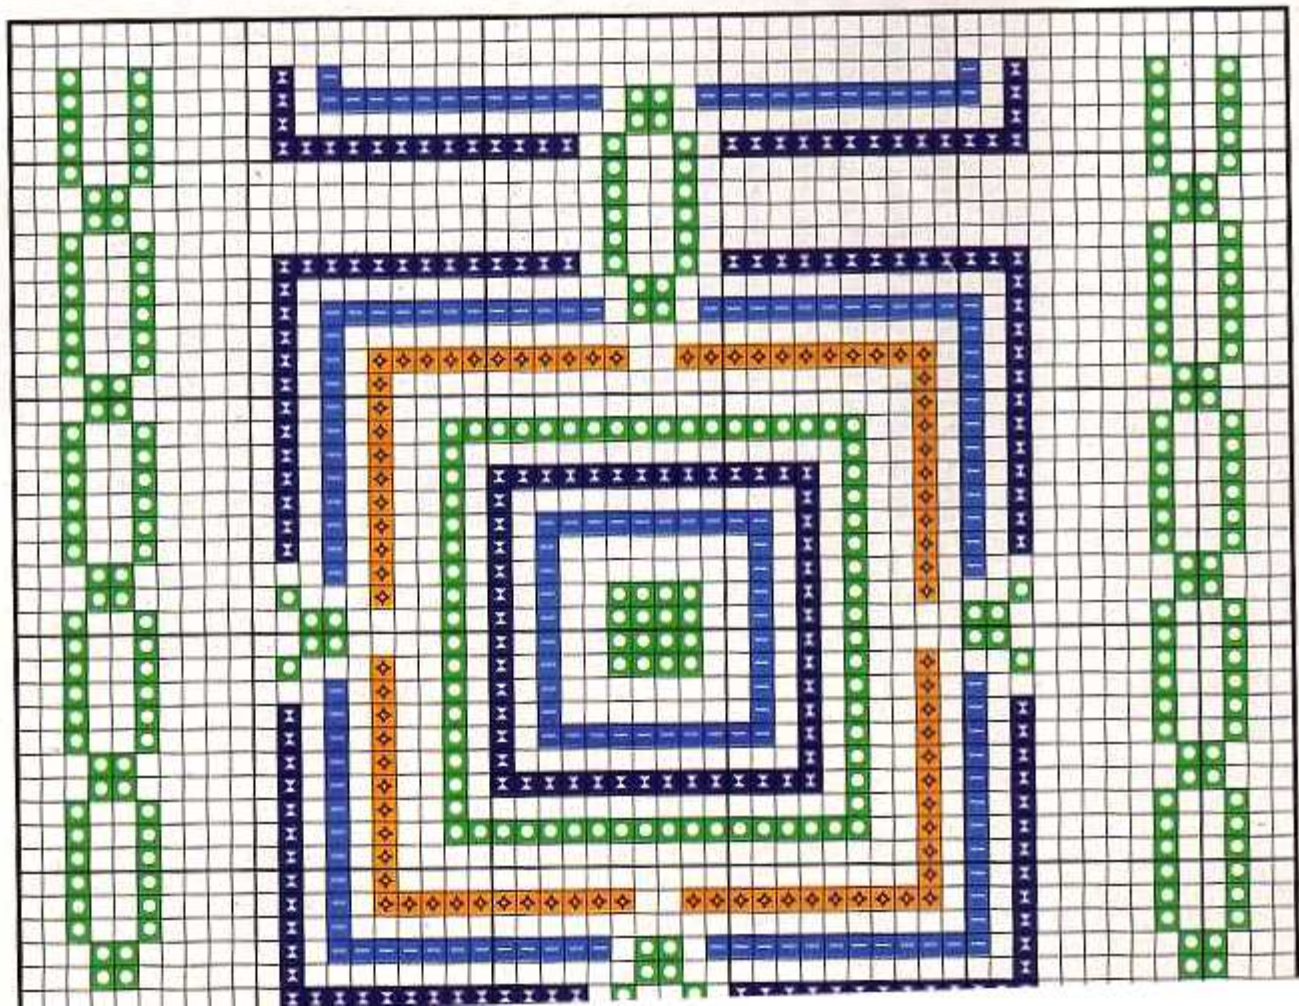

© Copyright España y Extranjero

Toalla grande

Distribución de motivos

Toalla mediana

Toalla pequeña

DMC	ANCHOR	FINCA
904	258	4741
301	1049	7740
300	352	7656
3832	29	1661
356	5975	1485
300	352	7656
666	46	1902
300	352	7656
832	907	7057
666	46	1902
904	258	4741
991	189	4074
3832	29	1661
995	410	3822
666	46	1902
300	352	7656
666	46	1902