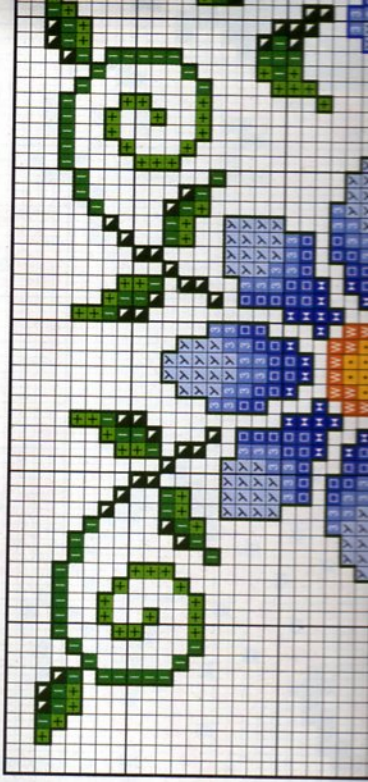

Pespuntes/Backstitches

- Pétalos azules/Blue petals ..... Azul/Blue
- Pétalos naranjas/Orange petals ..... Naranja/Orange
- Tallos y hojas/Stems and leaves ..... Verde/Green

DMC	ANCHOR	FINCA
3842	164	3494
720	326	7574
895	1044	4485

2110 2114