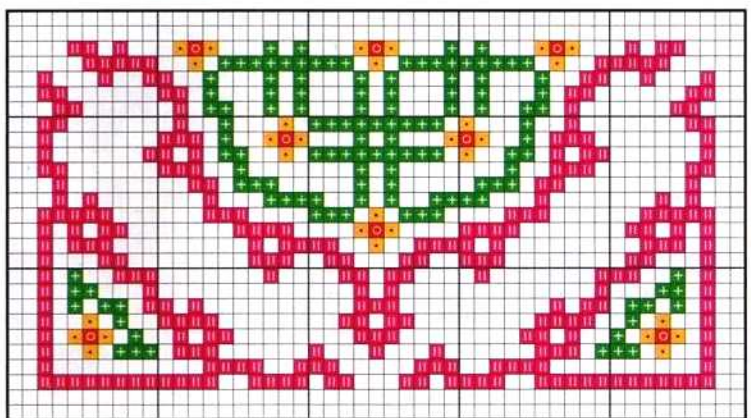

2110 2114

28

Simbología/Key colour

	DMC	ANCHOR	FINCA
• Amarillo/Yellow	726	297	1098
◻ Rojo/Red	321	9046	1902
◻ Rosa/Pink	956	54	1742
◻ Verde/Green	700	228	4652

Toalla pequeña

Toalla mediana

Bordar los tonos oscuros con hebras de tres hilos
 Embroider the dark colours with three strands