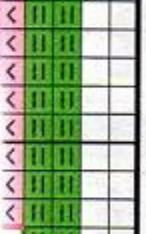

10

Simbología/Key colour

	DMC	ANCHOR	FINCA
● Amarillo/Yellow	307	209	1220
■ Azul/Blue	996	1090	3810
■ Azul/Blue	798	131	3400
■ Azul/Blue	796	133	3405
■ Dorado/Gold	762	308	1072
■ Gris/Grey	316	899	3779
■ Gris/Grey	317	400	3705
■ Malva/Mauve	917	89	3406
■ Marrón/Brown	975	355	3072
■ Marrón/Brown	903	355	3072

Pequeño
— Gris
— Gris
— Gris
— Gris
— Gris

Bordar los tonos oscuros con hebras de tres hilos
Embroider the dark colours with three strands