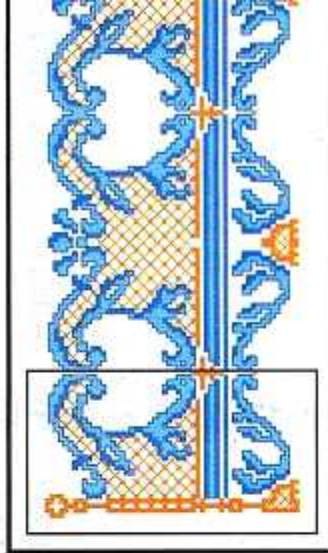

Material: towel with band

to embroider

6 counts/1 cm

1 stitch/1 count

Design height: 7 cm.

© Copyright España y Extranjero

Distribución de motivos

20

Simbología

■ Azul / Blue
■ Azul / Blue
■ Dorado / Gold
■ Verde / Green

Bordar los tonos oscuros con hebras de tres hilos

Embroider the dark colours with three strands

Material: toalla con banda

6 hilos de trama/1 cm

1 punto/1 hilo de trama

Alto del bordado: 7 cm.

© Copyright España y Extranjero

1 punto / 1 hilo de trama
 Alto del bordado
toalla pequeña: 5 cm
toalla mediana: 7,5 cm
toalla grande: 8,5 cm.

1 stitch / 1 count
 Design height
toalla pequeña: 5 cm
toalla mediana: 7,5 cm
toalla grande: 8,5 cm.