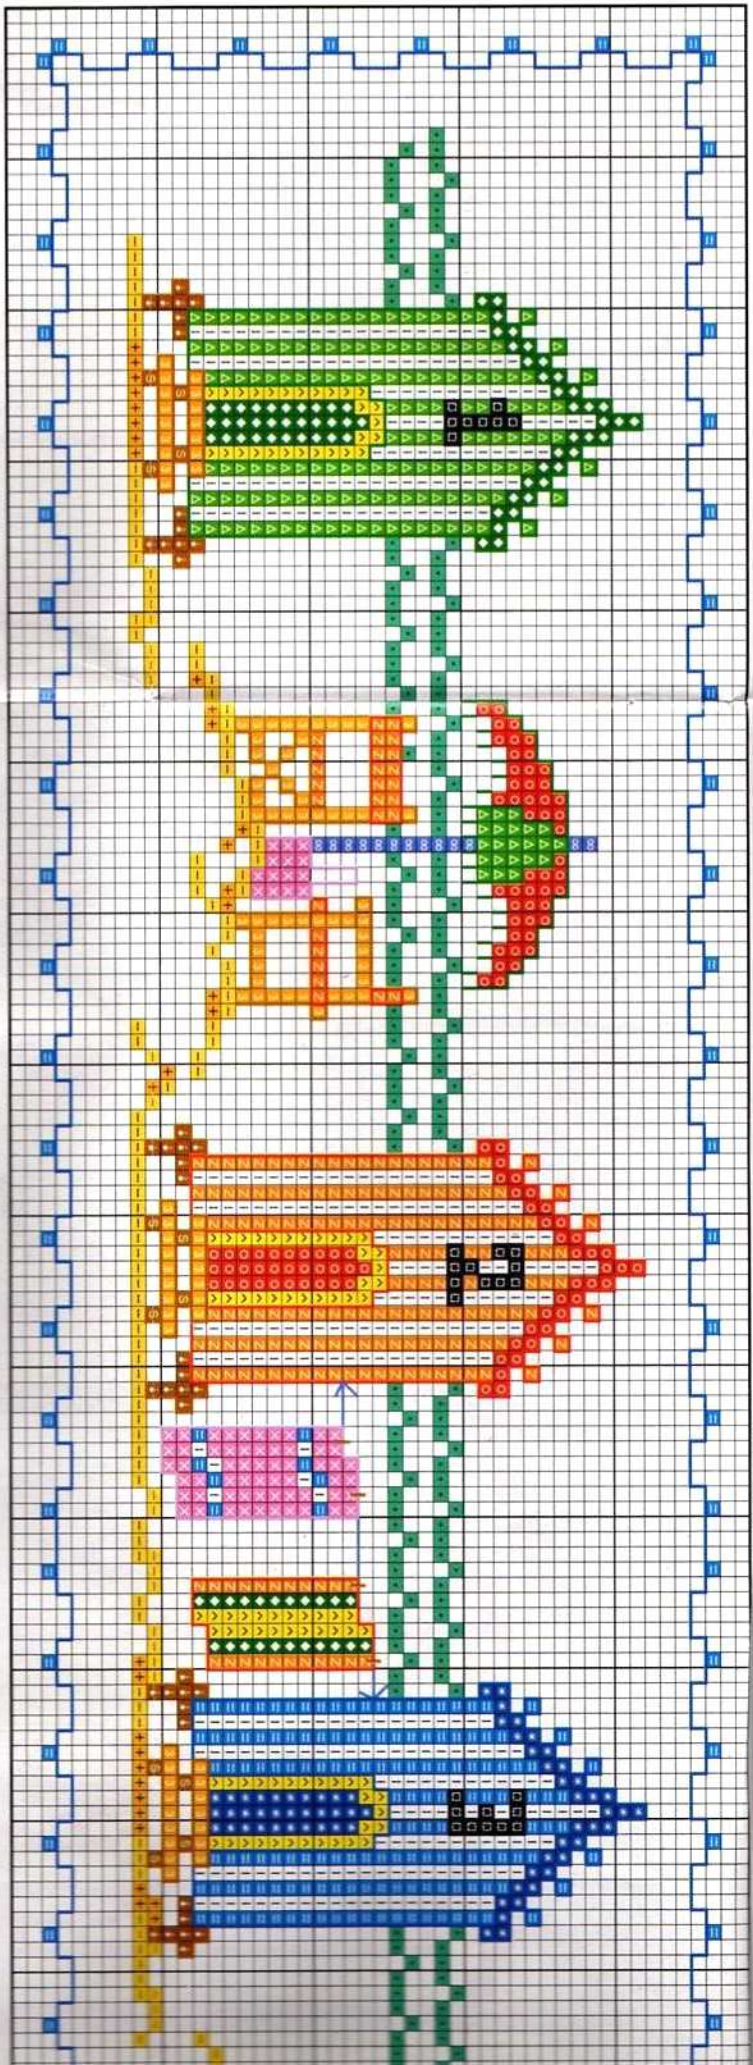

2402
7656
1137
1140
1237
1902
1735
8060
7740
4059
4643
4652
3060

.....Azul/Blue
.....Marrón/Brown
.....Negro/Black
.....Verde/Green
.....Rojo/Red
.....Azul/Blue
.....Malva/Mauve

DMC	ANCHOR	FINCA
995	410	3822
400	351	7656
700	229	4652
666	46	1902
995	410	3822
3607	87	2402

13

Simbologica/Key colour

	Amarillo/Yellow
	Azul/Blue
	Azul/Blue
	Beige/Beige
	Blanco/White
	Dorado/Gold

DMC	ANCHOR	FINCA
726	297	1098
996	433	3810
995	410	3822
437	362	8060
783	307	1109
790	309	1079

Respantes/Bar

- Ceneta/Bord
- Niños/Kids
- piel/skin.....
- ojos/eyes
- contorno/ou
- Iris azules/b