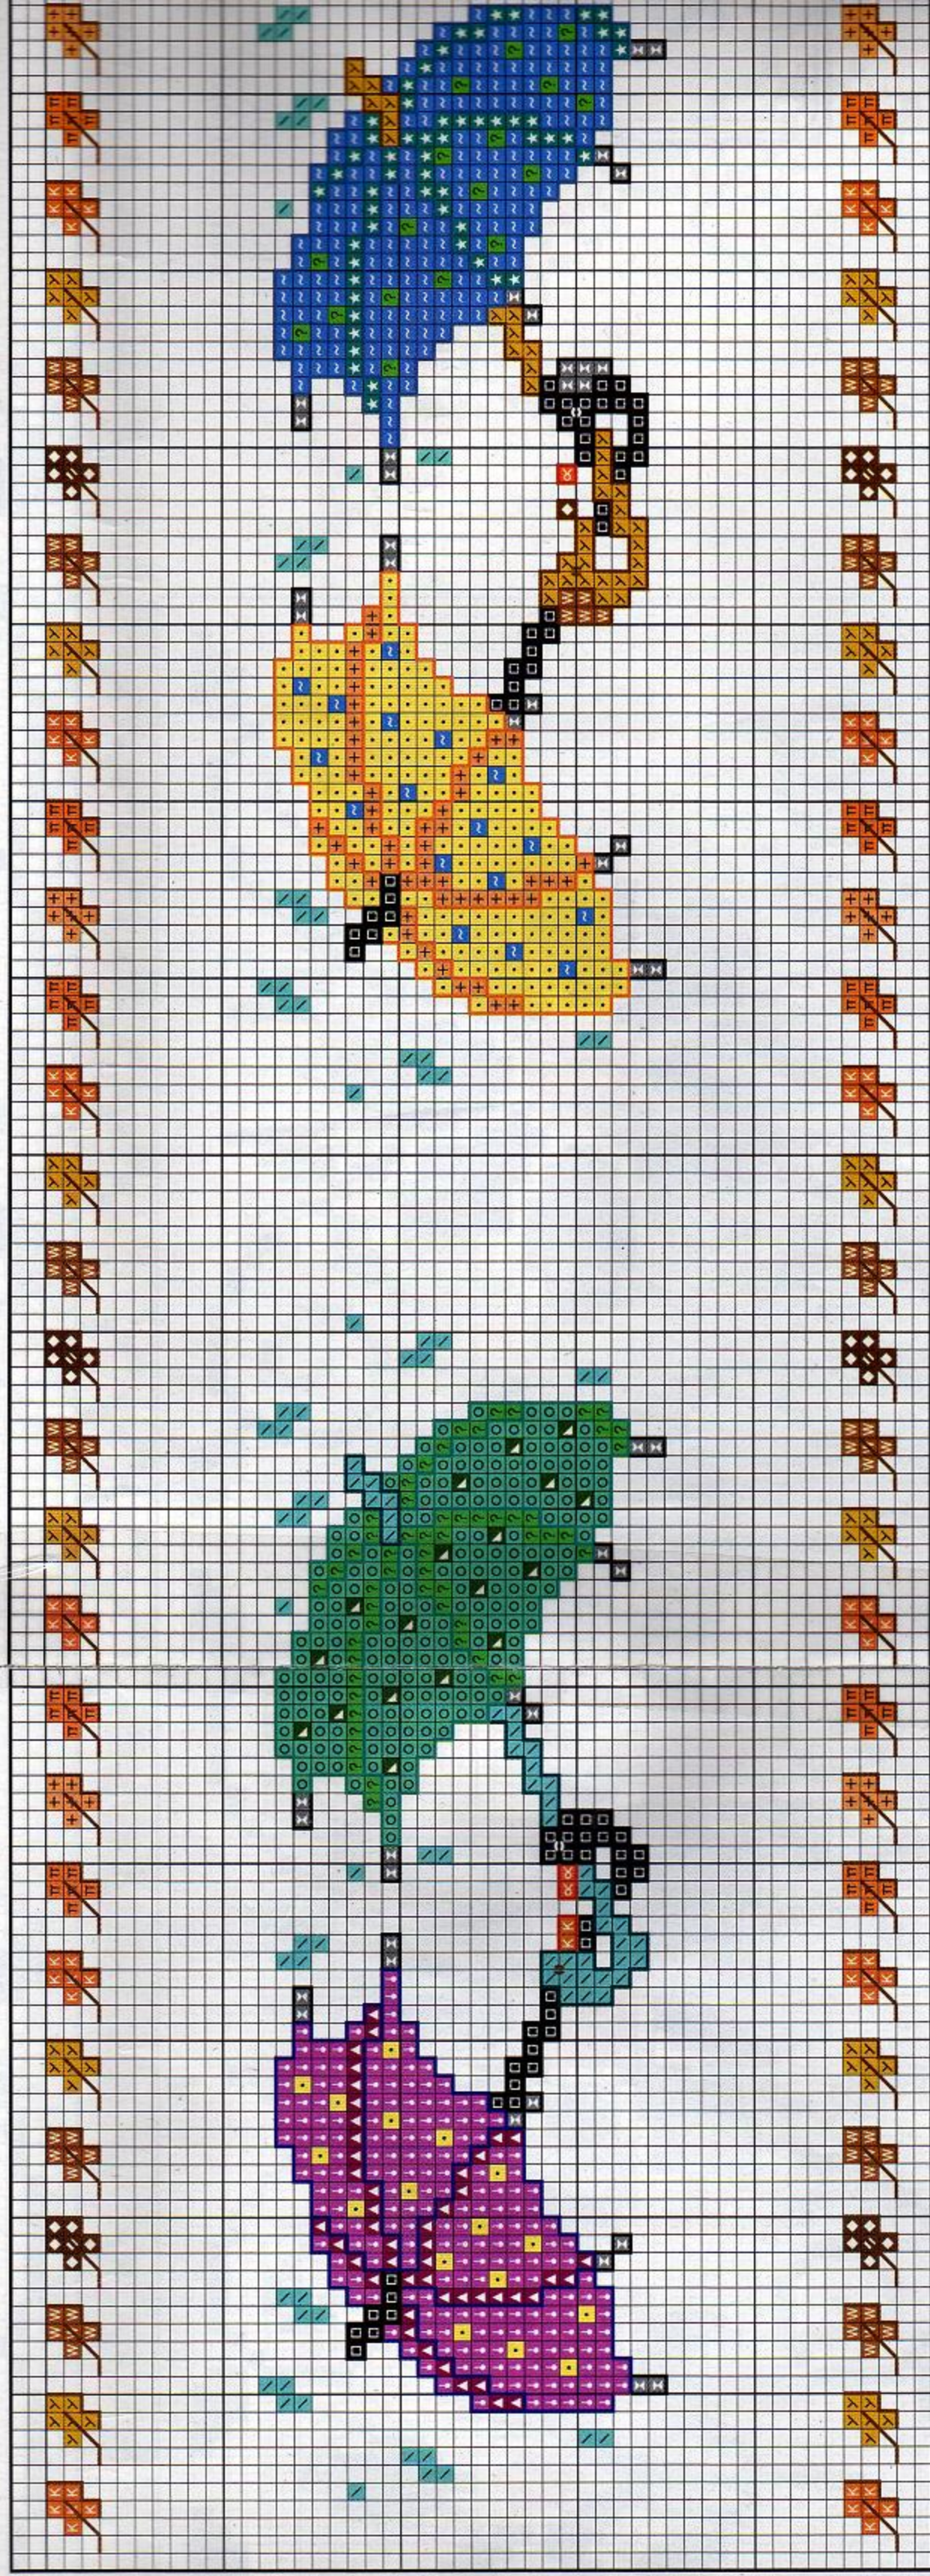

Simbología/Key colour

	DMC	ANCHOR	FINCA
• Amarillo/Yellow	307	289	1220
■ Azul/Blue	996	1090	3810
8 Azul/Blue	798	131	3400
∩ Dorado/Gold	782	308	1072
⊗ Gris/Grey	317	400	8705
■ Malva/Mauve	917	89	2406
■ Marrón/Brown	975	355	8072
◆ Marrón/Brown	801	359	8080
+ Naranja/Orange	742	303	1232
∩ Naranja/Orange	741	304	1152
∩ Naranja/Orange	740	925	1237
○ Naranja/Orange	3341	328	1314
⊗ Rojo/Red	900	333	1344
⊗ Rosa/Pink	899	52	1735

Pespuntes/Backstitches

- Hojas/Leaves .....
- Paraguas/Umbrellas
- mango y punta/shaft and tip .....
- puño/handle .....
- telas/clothes
- azul/blue one .....
- malva/mauve one .....
- amarilla/yellow one .....
- roja/red one .....
- verde/green one .....

Material: toalla con banda
para bordar 6 hilos de trama/1 cm
Material: to embro
to embro 6 counts