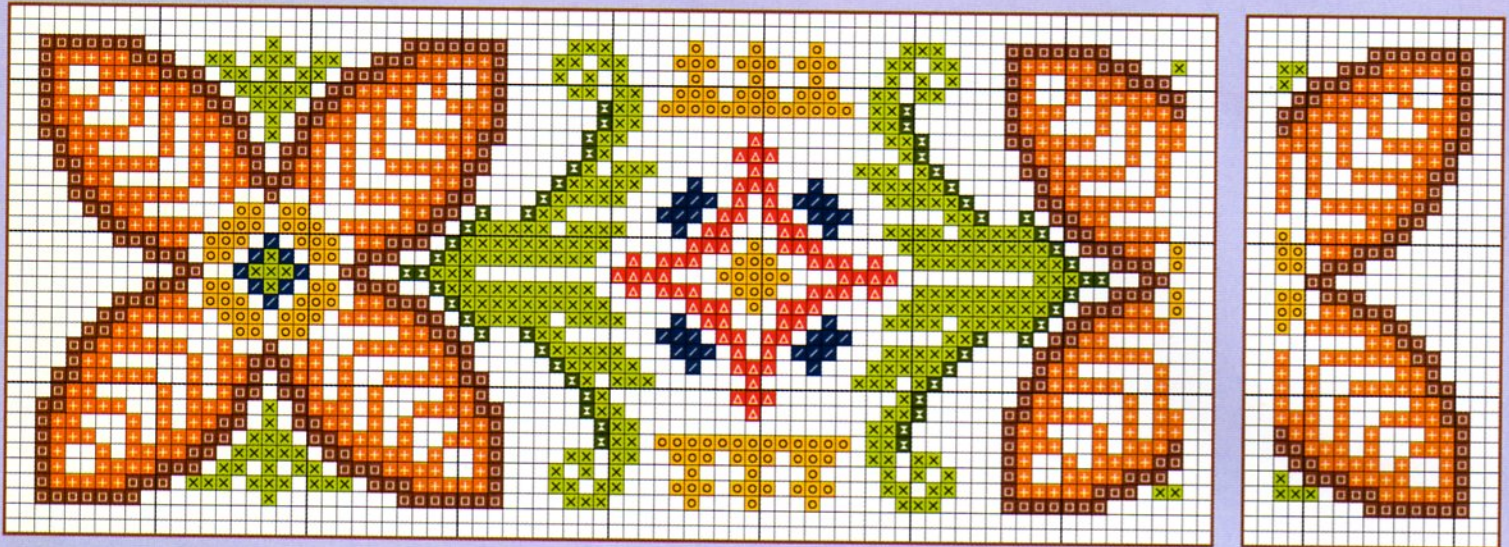

Distribución de motivos