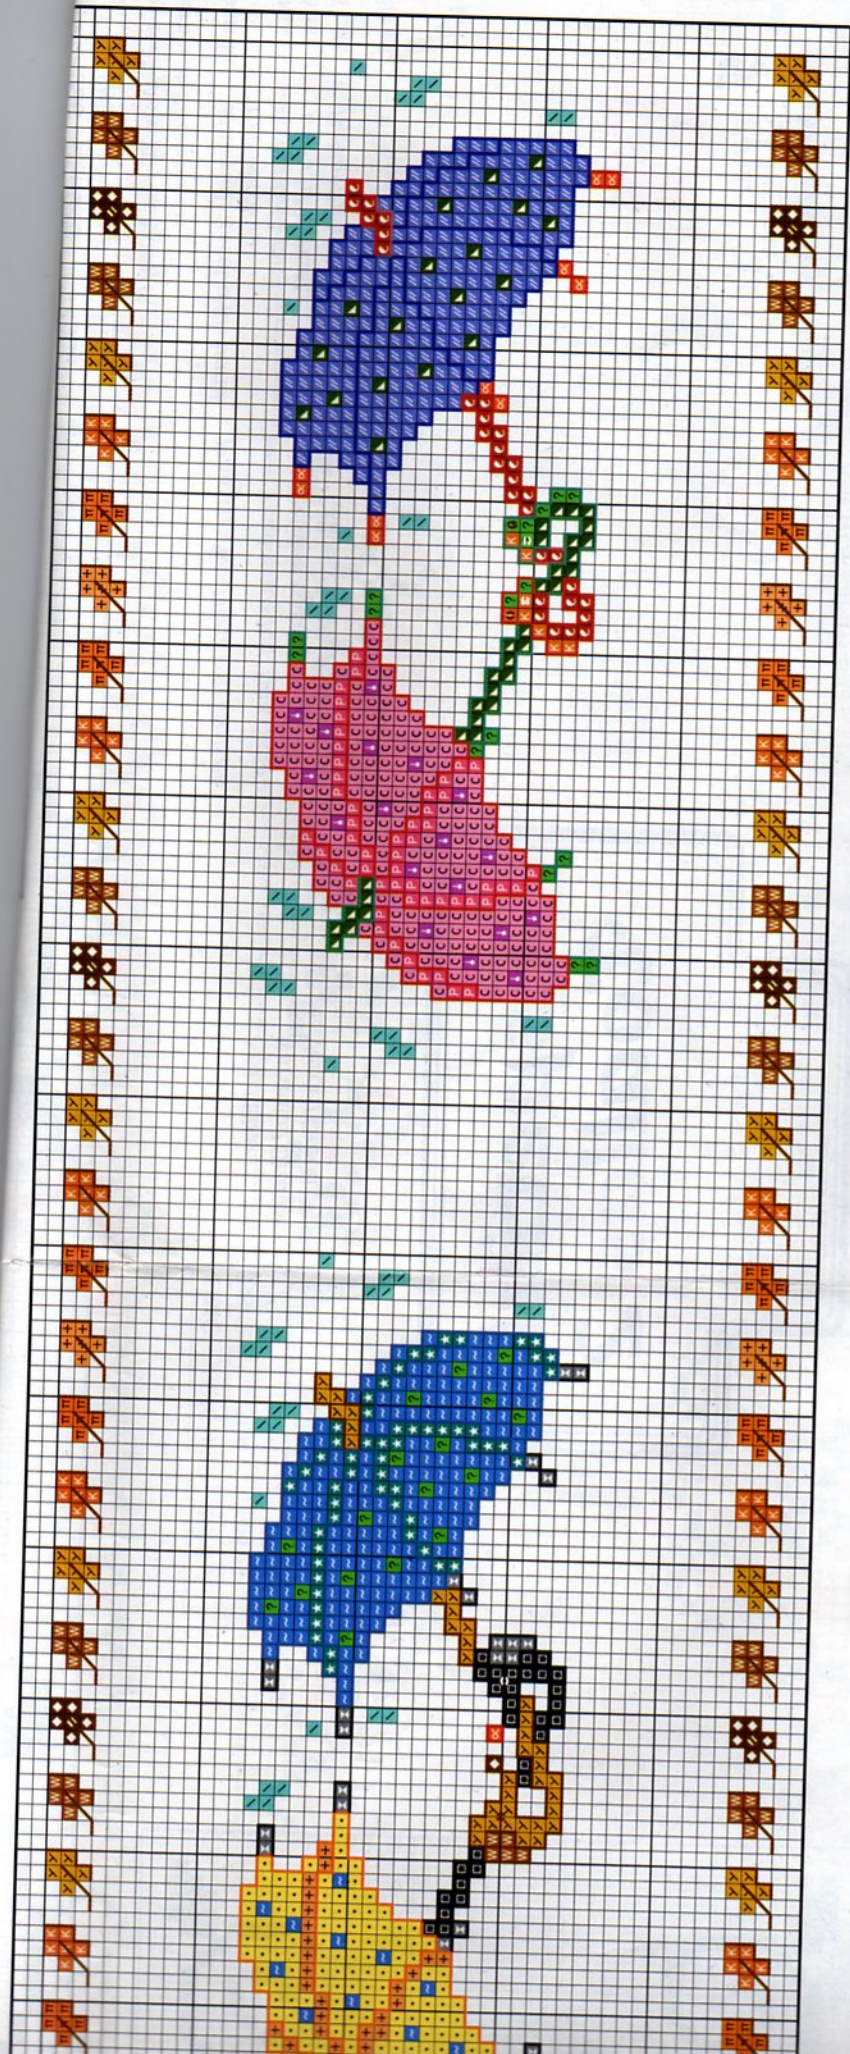

Especial Toallas 2

muestras
y motivos

Pespuntes/Backstitches

- Hojas/Leaves ..... Marrón/Brown
- Paraguas/Umbrellas
- mango y punta/shaft and tip..... Gris/Grey
- puño/handle..... Marrón/Brown
- telas/clothes
- azul/blue one..... Azul/Blue
- malva/mauve one..... Malva/Mauve
- amarilla/yellow one..... Naranja/Orange
- roja/red one..... Rojo/Red
- verde/green one..... Verde/Green

DMC	ANCHOR	FINCA
801	359	8080
317	400	8705
975	355	8072
796	133	3405
915	1029	2246
740	925	1237
3831	19	1906
700	245	4402

Toalla pequeña

Material: toalla con banda para bordar
6 hilos de trama/1 cm
1 punto/1 hilo de trama
Alto del bordado: 6,5 cm.