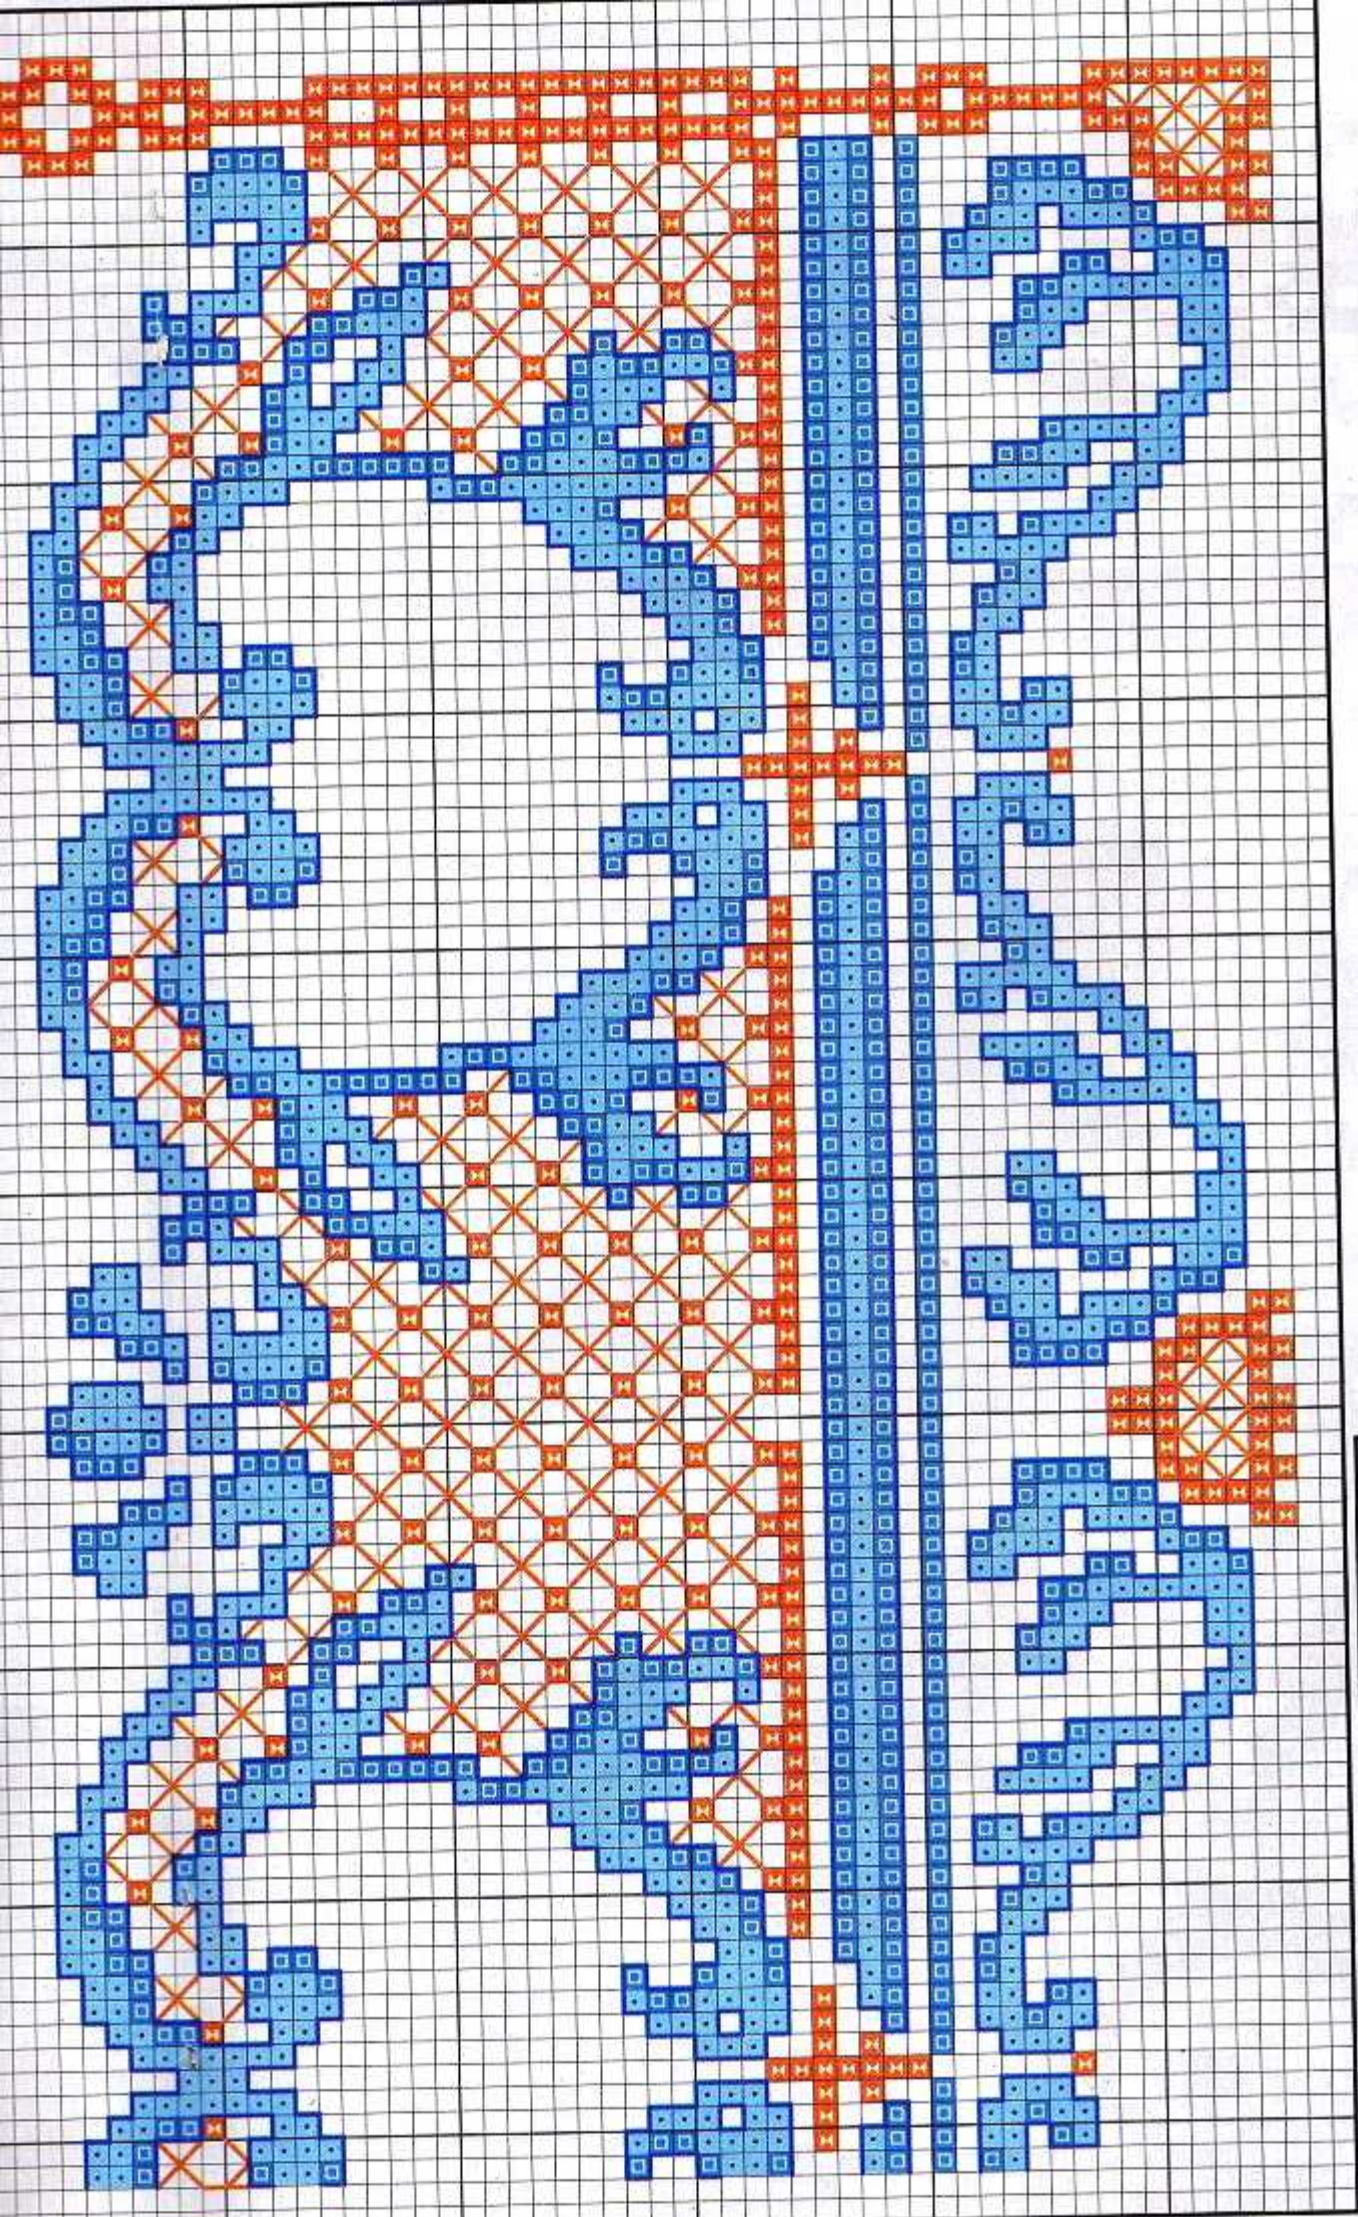

ANCHOR	FINCA
1090	3810
1089	3822
316	1237

3
as de tres hilos
ee strands

Especial Toallas 2

muestras
y motivos

DMC	ANCHOR	FINCA
3843	1089	3822
740	316	1237

Asul/Blue
Naranja/Orange

Toalla pequeña