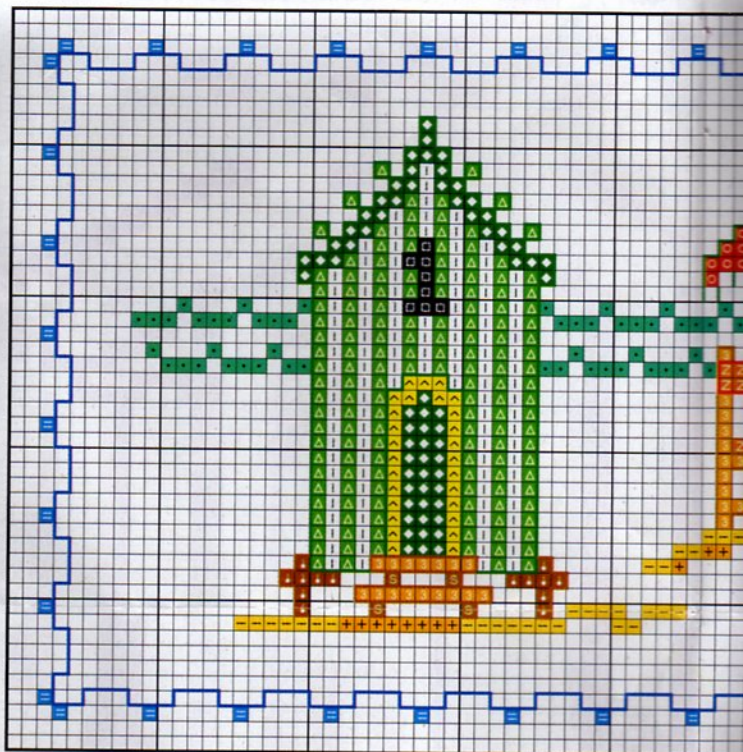

Simbología/Key colour

	DMC	ANCHOR	FINCA
▲ Amarillo/Yellow	726	297	1098
■ Azul/Blue	996	433	3810
* Azul/Blue	995	410	3822
| Blanco/White			
■ Malva/Mauve	3607	87	2402
■ Marrón/Brown	400	351	7656
■ Naranja/Orange	744	301	1137
+ Naranja/Orange	743	302	1140
Z Naranja/Orange	740	316	1237
■ Negro/Black			
○ Rojo/Red	666	46	1902
× Rosa/Pink	899	52	1735
■ Tostado/Tan	436	1045	8060
S Tostado/Tan	301	1049	7740
■ Verde/Green	959	186	4059
△ Verde/Green	702	226	4643
◆ Verde/Green	700	229	4652
∞ Violeta/Violet	340	118	3060

Bordar los tonos oscuros con hebras de tres hilos
Embroider the dark colours with three strands

Material: toalla con banda para bordar
6 hilos de trama/1 cm
1 punto/1 hilo de trama
Medidas del bordado
33 x 7,5 cm.

*Material: towel with band to embroider
6 counts/1 cm
1 stitch/1 count
Design size
33 x 7,5 cm.*

© Copyright España y Extranjero

Pespuntes/Backstitches

- Cenefa/Border ..... Azul/Blue
- **Casetas/Beach huts**
- soportes y escaleras/supports and stairs ..... Marrón/Brown
- números/numbers ..... Negro/Black
- **Contornos y puertas/Outlines and doors**
- caseta 1/beach hut 1 ..... Verde/Green
- caseta 2/beach hut 2 ..... Rojo/Red
- caseta 3/beach hut 3 ..... Azul/Blue
- caseta 4/beach hut 4 ..... Malva/Mauve
- **Sombrillas/Parasols**
- roja y verde/red and green one ..... Verde/Green
- azul/blue one
- contorno/outline ..... Azul/Blue
- flecos/fringes ..... Naranja/Orange
- **Sillas/Chairs**
- zona tostada/tan area ..... Tostado/Tan
- zona naranja/orange area ..... Rojo/Red
- **Hamacas/Hammocks**
- zona tostada/tan area ..... Tostado/Tan
- zona rosa/pink area ..... Malva/Mauve
- Cesta y toalla rosa/Basket and pink towel ..... Malva/Mauve
- Toalla de rayas/Striped towel ..... Rojo/Red
- Pinzas/Pegs ..... Tostado/Tan
- Cuerda/Rope ..... Violeta/Violet

DMC	ANCHOR	FINCA
995	410	3822
400	351	7656
700	229	4652
666	46	1902
995	410	3822
3607	87	2402
700	229	4652
995	410	3822
740	316	1237
301	1049	7740
666	46	1902
301	1049	7740
3607	87	2402
3607	87	2402
666	46	1902
301	1049	7740
340	118	3060