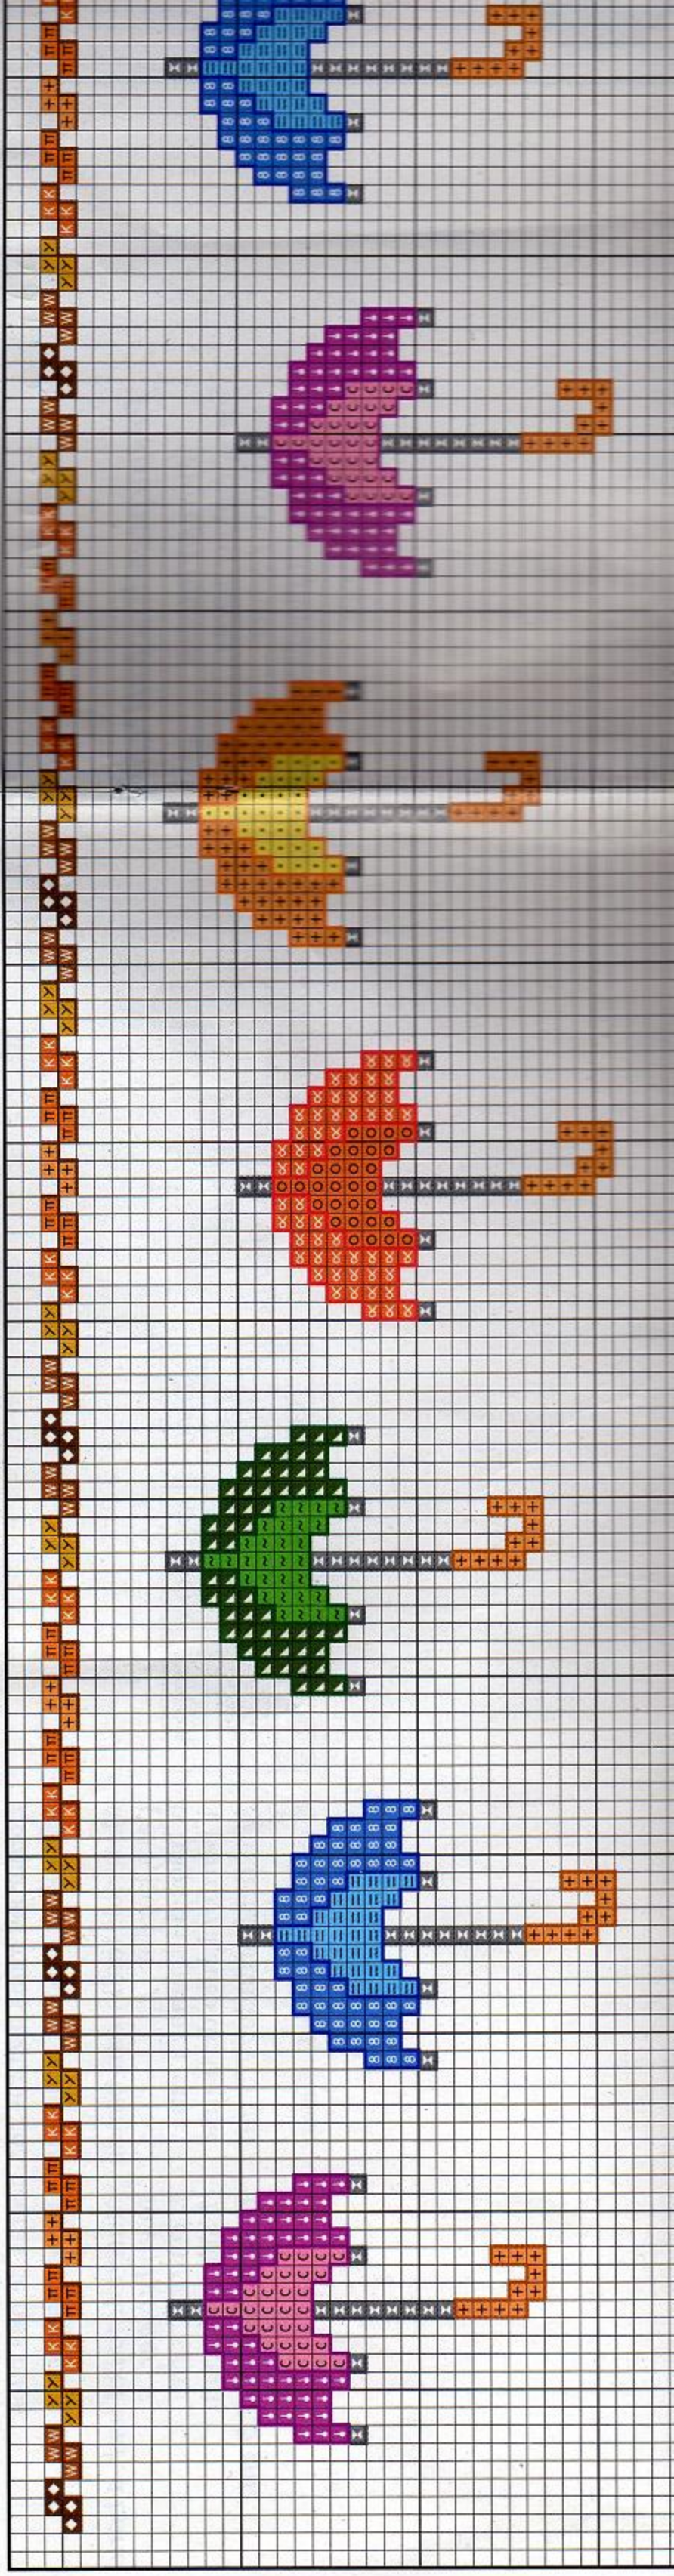

Simbología/Key colour

	DMC	ANCHOR	FINCA
•	Amarillo/ Yellow	289	1220
~	Azul/ Blue	131	3400
Y	Dorado/ Gold	308	1072
⊠	Gris/ Grey	400	8705
+	Malva/ Mauve	89	2406
▲	Malva/ Mauve	1029	2246
W	Marrón/ Brown	355	8072
◆	Marrón/ Brown	359	8080
+	Naranja/ Orange	303	1232
▨	Naranja/ Orange	304	1152
K	Naranja/ Orange	925	1237
◻	Negro/ Black		
⊗	Rojo/ Red	333	1344
C	Rojo/ Red	19	1906
C	Rosa/ Pink	52	1735
P	Rosa/ Pink	54	1742
N	Verde/ Green	185	4048
O	Verde/ Green	241	4388
?	Verde/ Green	239	4643
▼	Verde/ Green	245	4402
★	Verde/ Green	189	4074
//	Violeta/ Violet	118	3060

Bordar los tonos oscuros con hebras de tres hilos
Embroider the dark colours with three strands

Pespuntes/Backstitches

- Hojas/Leaves..... Marrón/ Brown
- Paraguas/Umbrellas
- zonas marrones y doradas/ brown and gold areas... Marrón/ Brown
- zonas grises y negras/ grey and black areas..... Negro/ Black
- zonas rojas/ red areas ..... Rojo/ Red
- zonas verde amarillento/ yellowish green areas..... Verde/ Green
- zonas verde azulado/ bluish green areas..... Verde/ Green
- zonas azules y violetas/ blue and violet areas..... Azul/ Blue
- zonas malvas y rosas/ mauve and pink areas ..... Malva/ Mauve
- zonas amarillas/ yellow areas ..... Naranja/ Orange
- ◻ punto de nudo/ french knot ..... Blanco/ White
- ◻ punto de nudo/ french knot ..... Marrón/ Brown

Material: toalla con banda para bordar

6 hilos de trama/ 1 cm

1 punto/ 1 hilo de trama

Alto del bordado: 8 cm.

Material: towel with band to embroider

6 counts/ 1 cm

1 stitch/ 1 count

Design height: 8 cm.

© Copyright España y Extranjero

Toalla mediana

DMC	ANCHOR	FINCA
801	359	8080
801	359	8080
3831	19	1906
700	245	4402
991	189	4074
796	133	3405
915	1029	2246
740	925	1237
801	359	8080