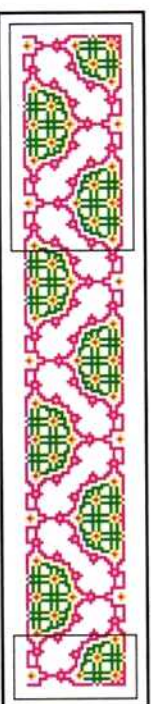

Toalla pequeña

Toalla mediana