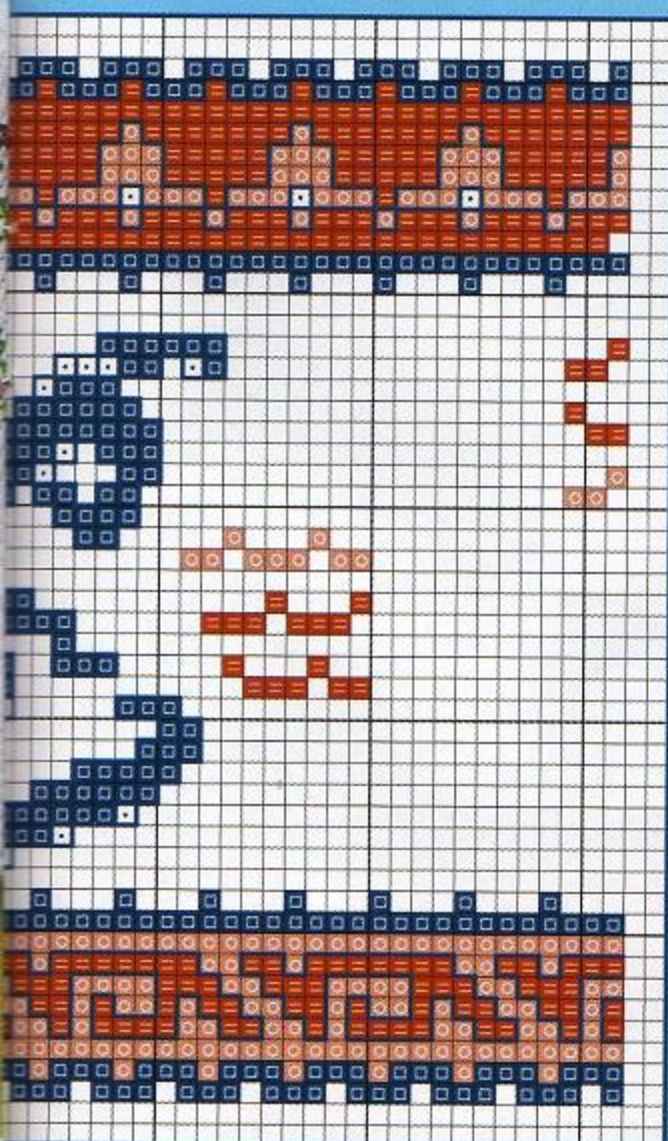

Asul/Blue
Naranja/Orange

Toalla mediana

Toalla pequeña

7-9

30 Simbología/Key colour

	DMC	ANCHOR	FINCA
■ Azul/Blue	924	851	3745
• Blanco/White			
■ Caldero/Rusty	919	340	7492
○ Salmón/Salmon	407	914	7944

Bordar los tonos oscuros con hebras de tres hilos
 Embroider the dark colours with three strands