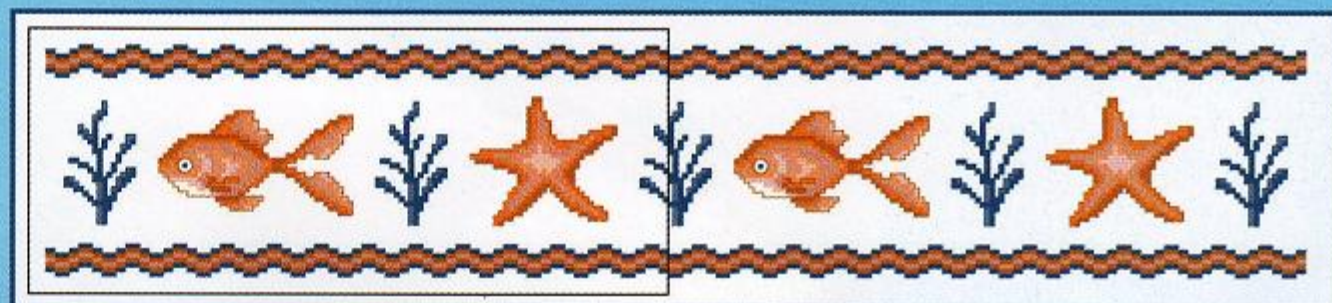

Distribución de motivos

Bordar los tonos oscuros con hebras de tres hilos
Embroider the dark colours with three strands