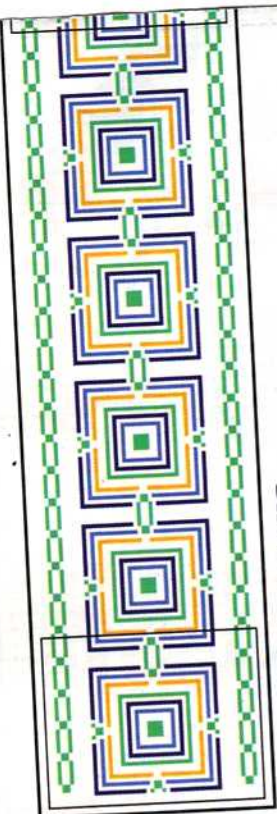

Materia: towel with band
to embroider

6 counts/1 cm

1 stitch/1 count

Design height: 8.5 cm.

© Copyright España y Extranjero

Distribución de motivos

	DMC	ANCHOR	FINCA
• Malva/Mauve	3608	86	2397
✓ Verde/Green	165	278	4799
< Verde/Green	368	261	4472
◻ Verde/Green	905	257	4741
◻ Verde/Green	986	246	4906
⊠ Violeta/Violet	333	119	3073
+ Violeta/Violet	554	97	2615
~ Violeta/Violet	552	99	2627