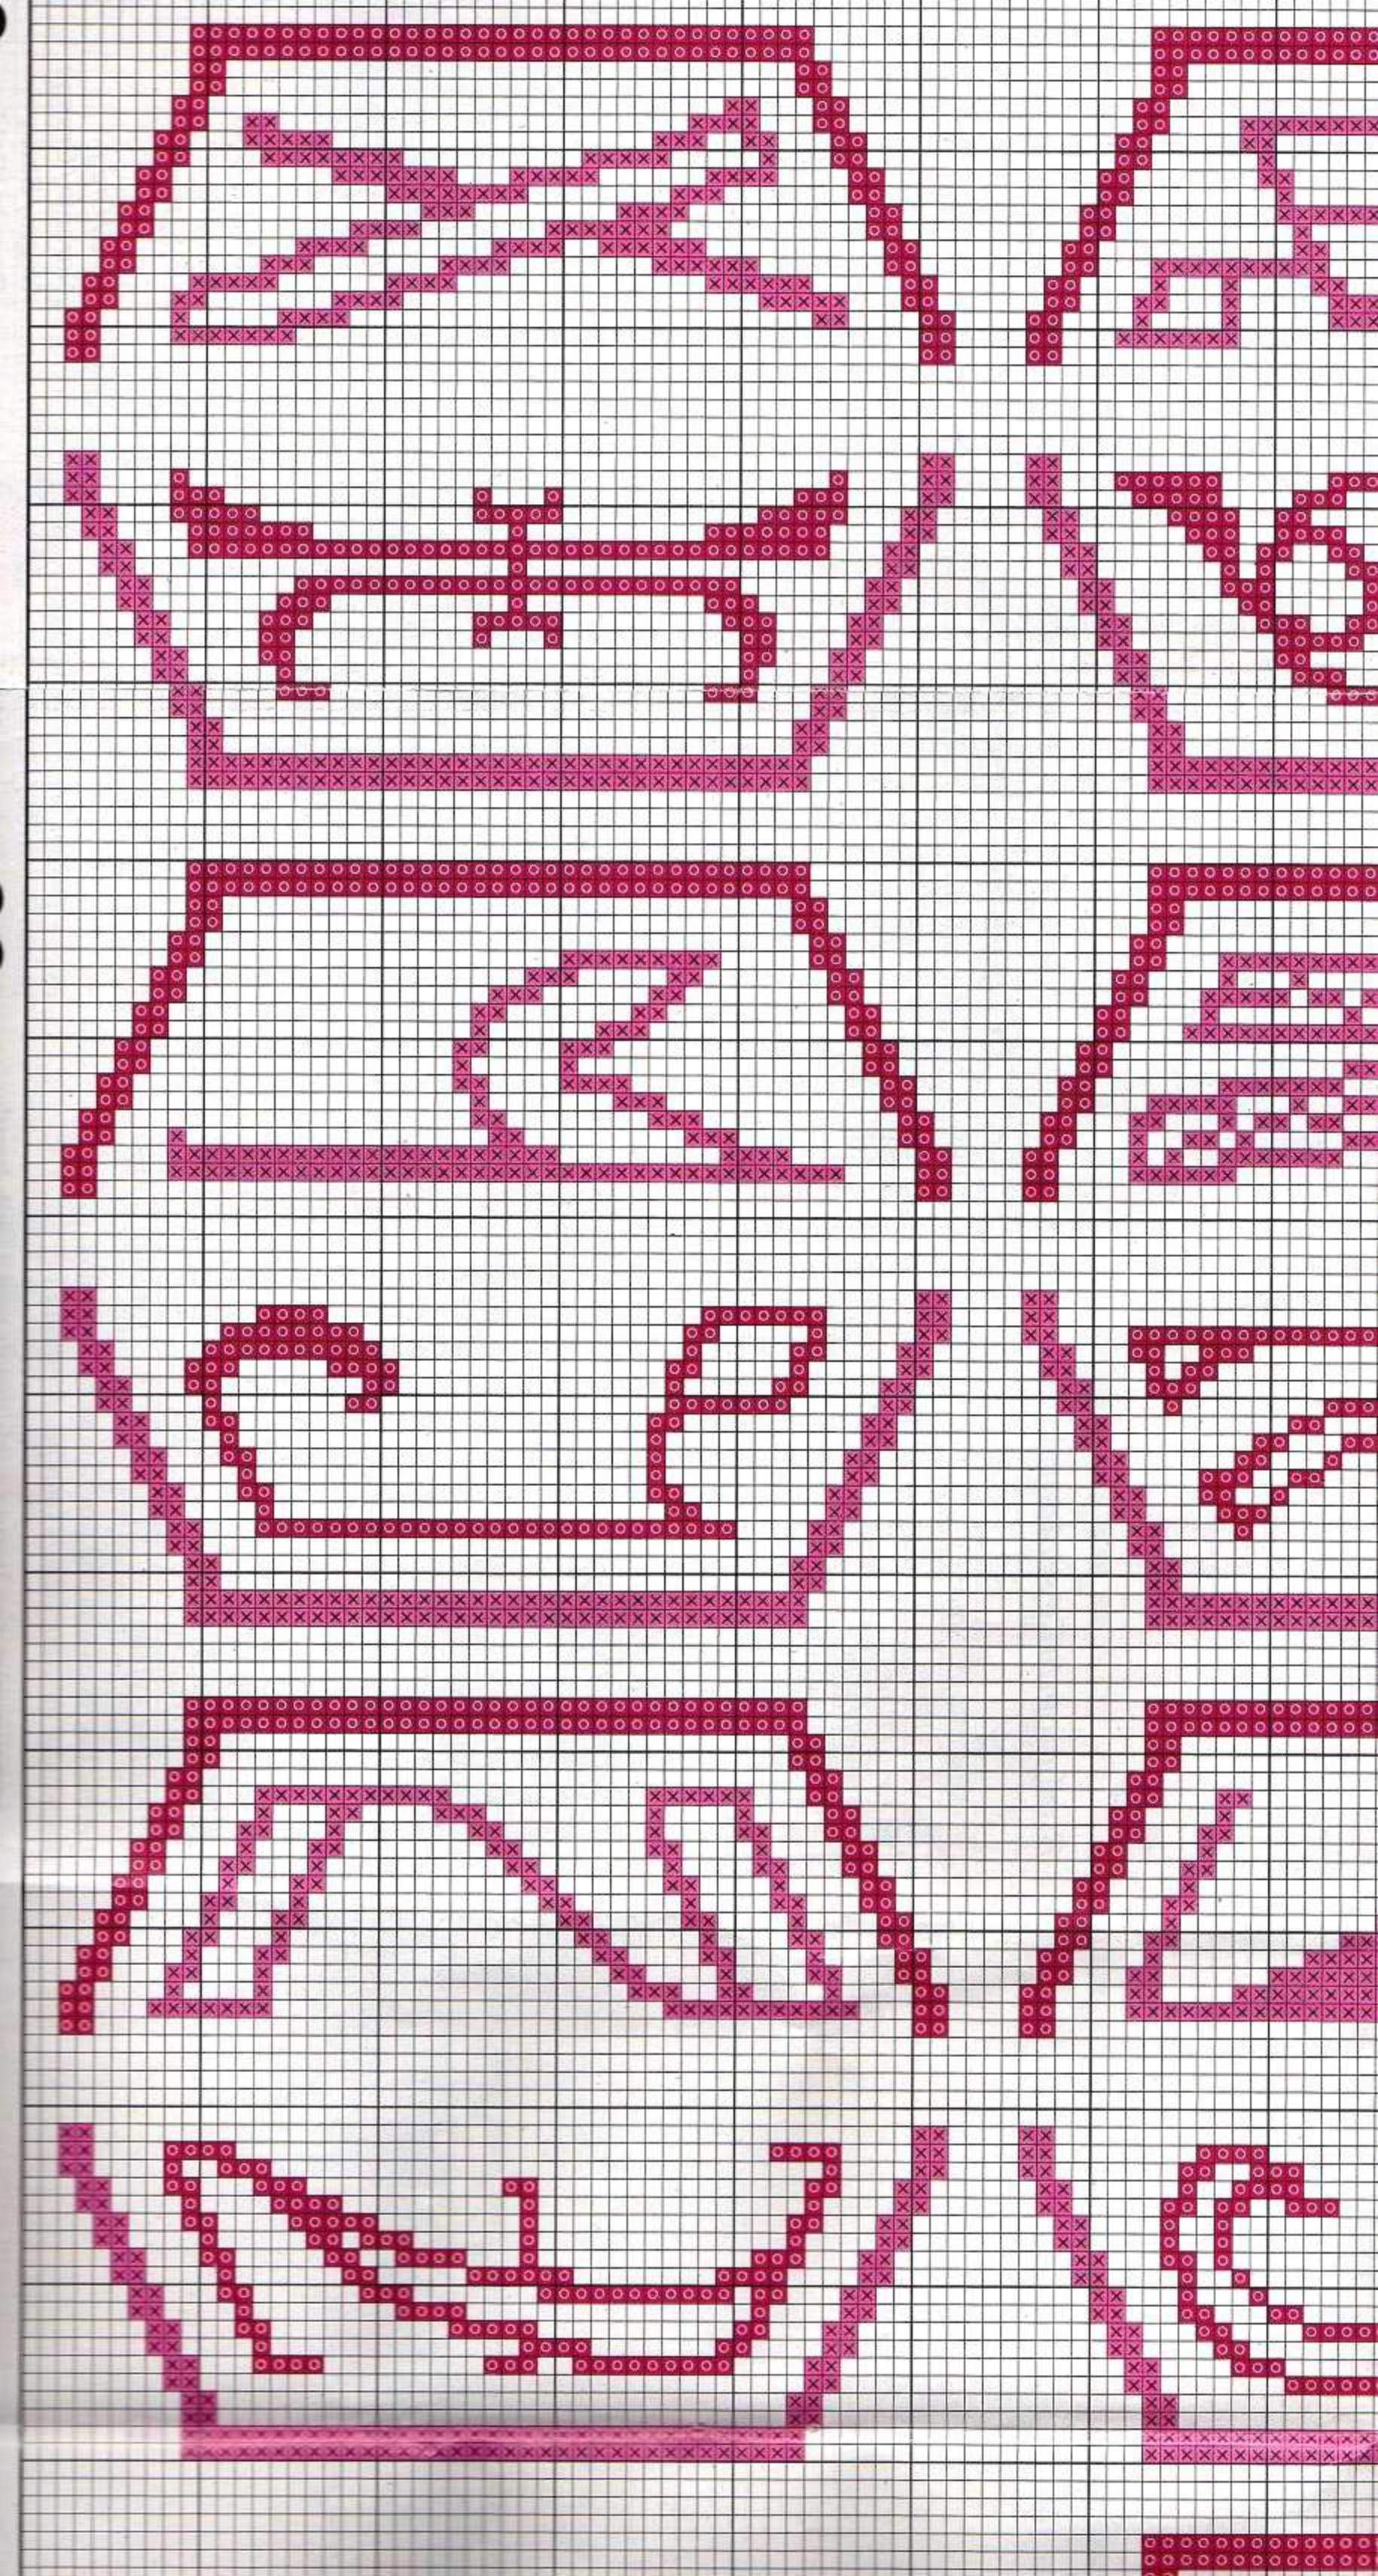

© Copyright España y Extranjero

Toalla grande

Distribución de motivos

Toalla mediana

Toalla pequeña

DMC	ANCHOR	FINCA
904	258	4741
301	1049	7740
300	352	7656
3832	29	1661
356	5975	1485
300	352	7656
666	46	1902
300	352	7656
832	907	7057
666	46	1902
904	258	4741
991	189	4074
3832	29	1661
995	410	3822
666	46	1902
300	352	7656
666	46	1902