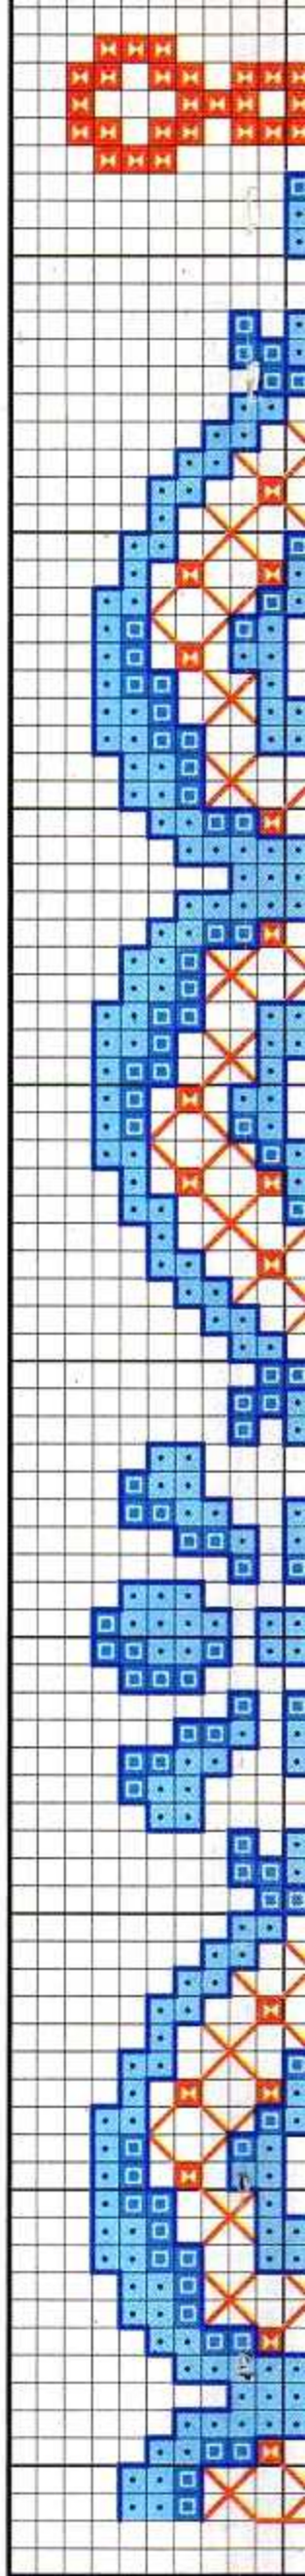

Especial Toallas 2

muestras y motivos

Simbología/Key colour

	DMC	ANCHOR	FIN
Y	Amarillo/Yellow	288	12
L	Amarillo/Yellow	290	12
+	Amarillo/Yellow	298	12
T	Azul/Blue	1090	38
O	Dorado/Gold	901	715
M	Gris/Grey	399	877
*	Gris/Grey	235	878
C	Marrón/Brown	352	765
W	Mostaza/Mustard	907	705
U	Naranja/Orange	303	123
□	Negro/Black		
●	Rojo/Red	46	190
▲	Rosa/Pink	52	173
◊	Rosa/Pink	54	174
I	Salmón/Salmon	8	147
C	Salmón/Salmon	10	148
*	Tostado/Tan	1049	774
■	Verde/Green	238	463
▼	Verde/Green	255	472
◆	Verde/Green	258	474
⋯	Verde/Green	185	404
■	Verde/Green	187	405