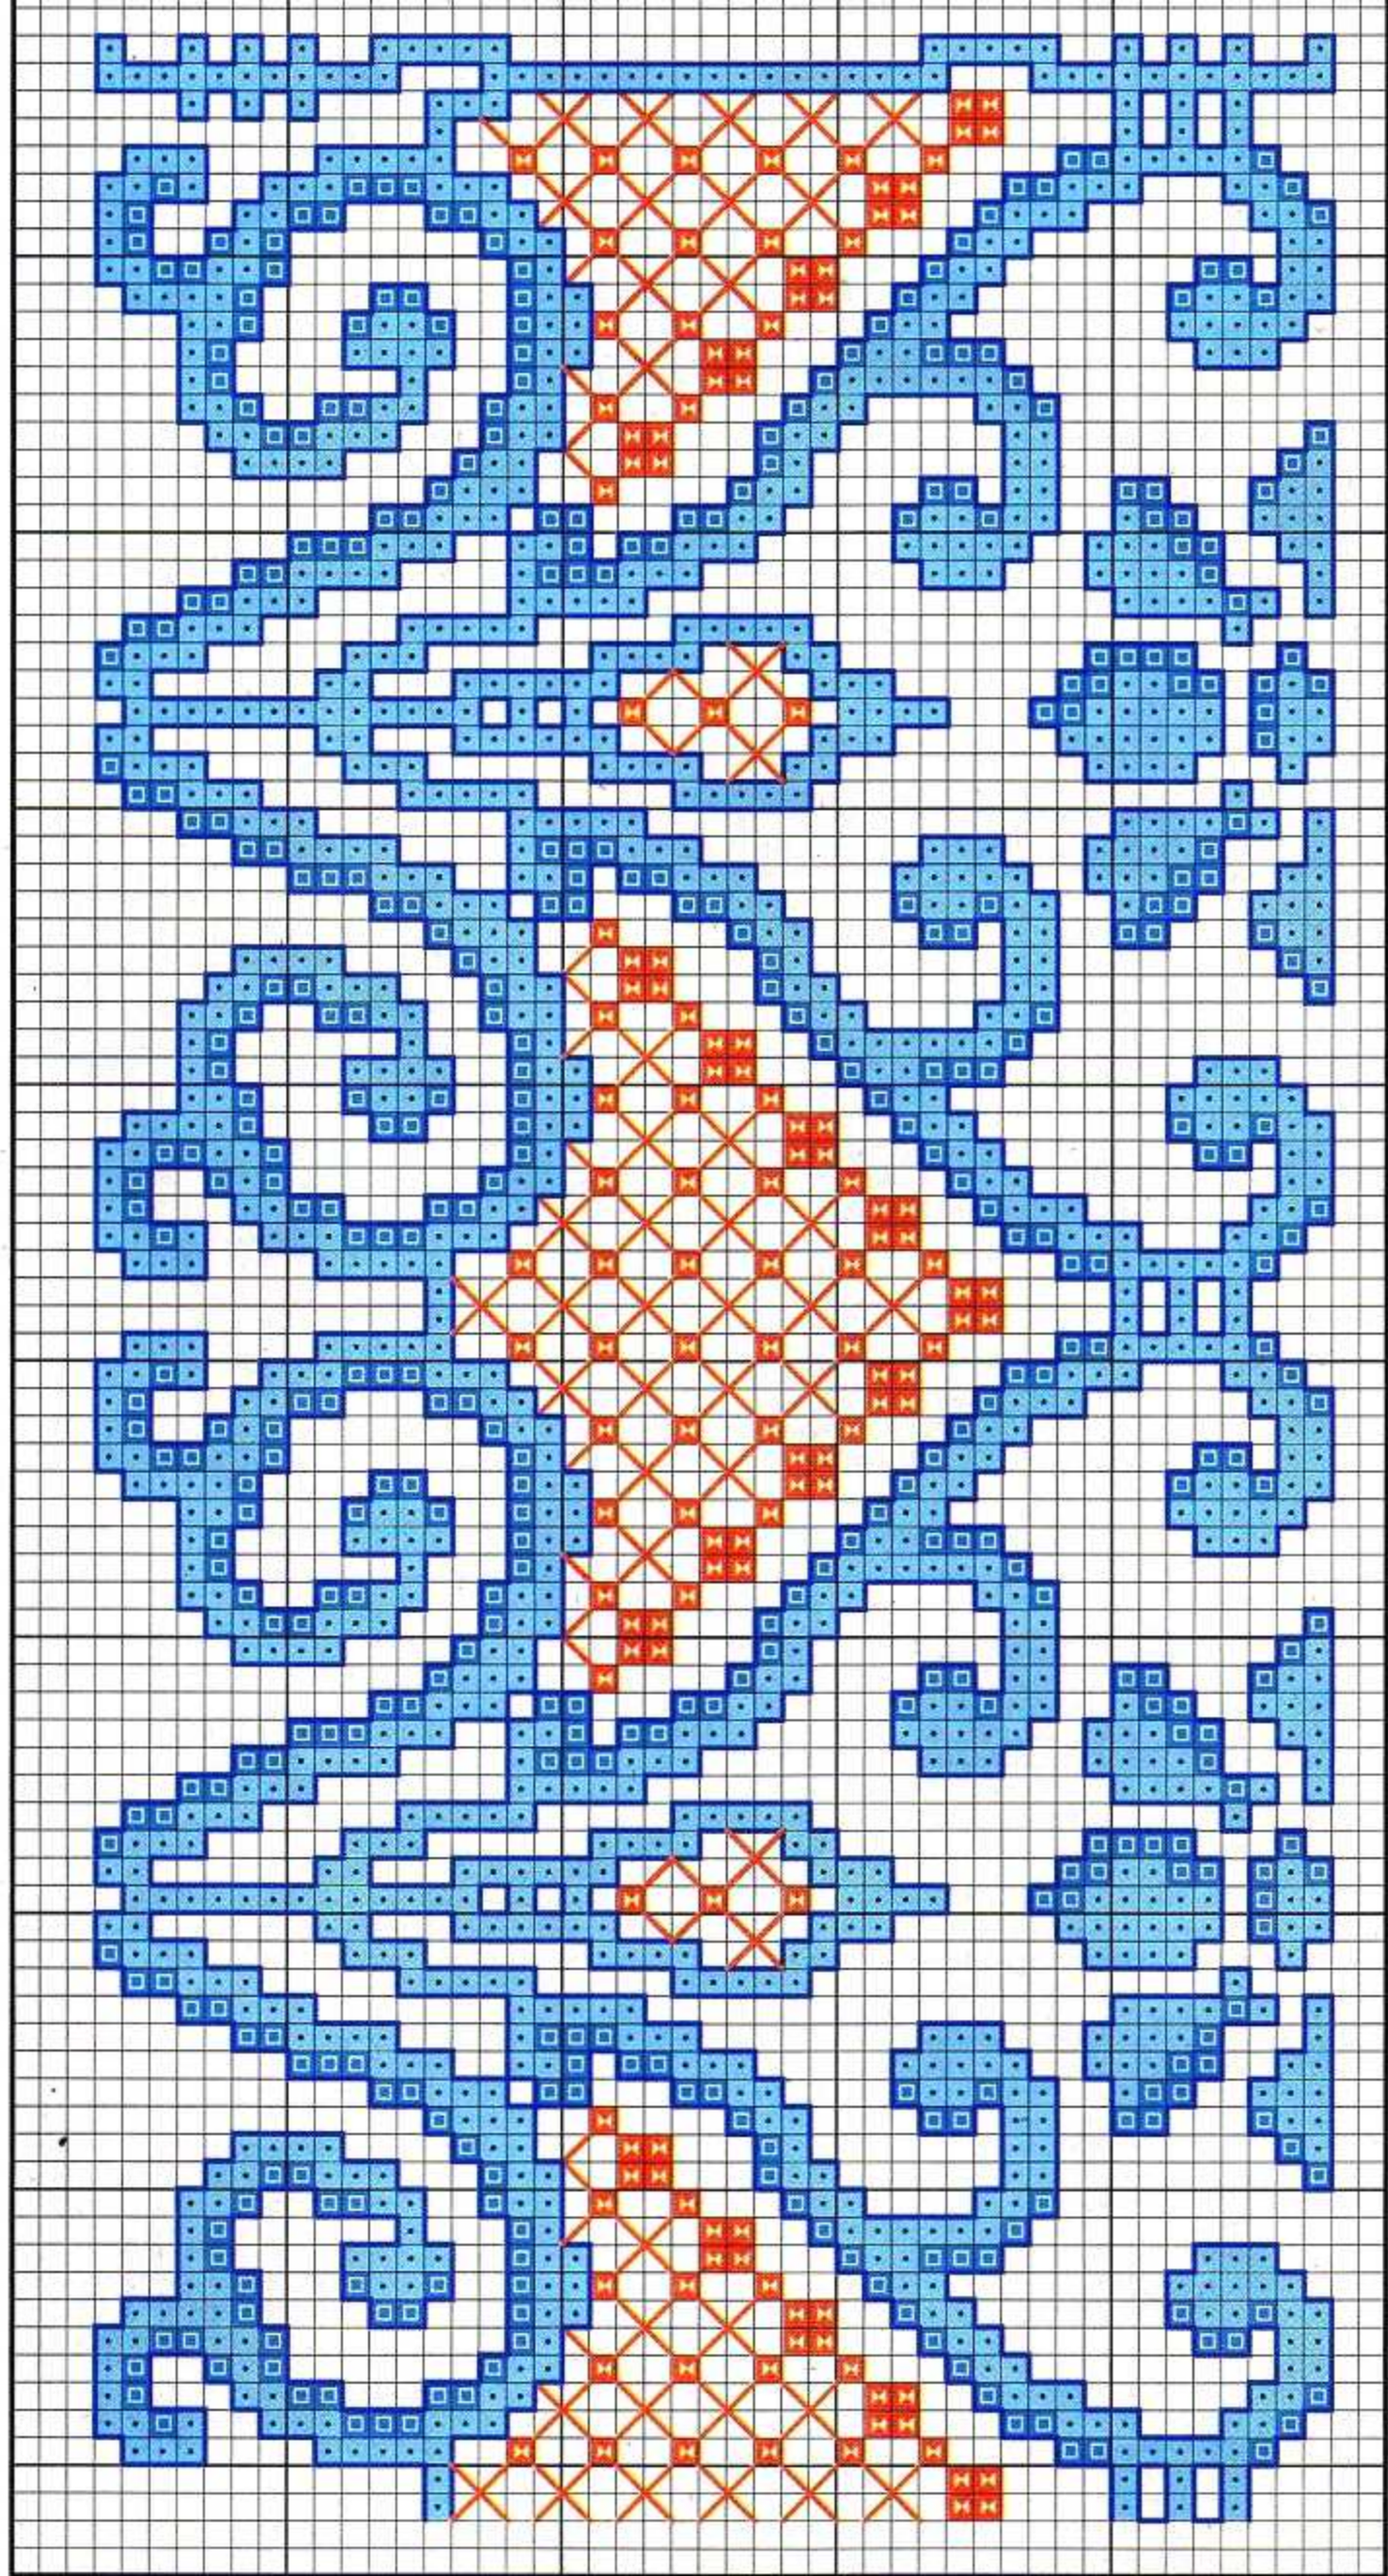

Especial Toallas 2

muestras y motivos

Simbología/Key colour

	DMC	ANCHOR	FIN
Y	Amarillo/Yellow	288	12
L	Amarillo/Yellow	290	12
+	Amarillo/Yellow	298	12
T	Azul/Blue	1090	38
O	Dorado/Gold	901	715
M	Gris/Grey	399	877
*	Gris/Grey	235	878
C	Marrón/Brown	352	765
W	Mostaza/Mustard	907	705
U	Naranja/Orange	303	123
□	Negro/Black		
●	Rojo/Red	46	190
▲	Rosa/Pink	52	173
◊	Rosa/Pink	54	174
I	Salmón/Salmon	8	147
C	Salmón/Salmon	10	148
*	Tostado/Tan	1049	774
■	Verde/Green	238	463
▼	Verde/Green	255	472
◆	Verde/Green	258	474
⋯	Verde/Green	185	404
■	Verde/Green	187	405