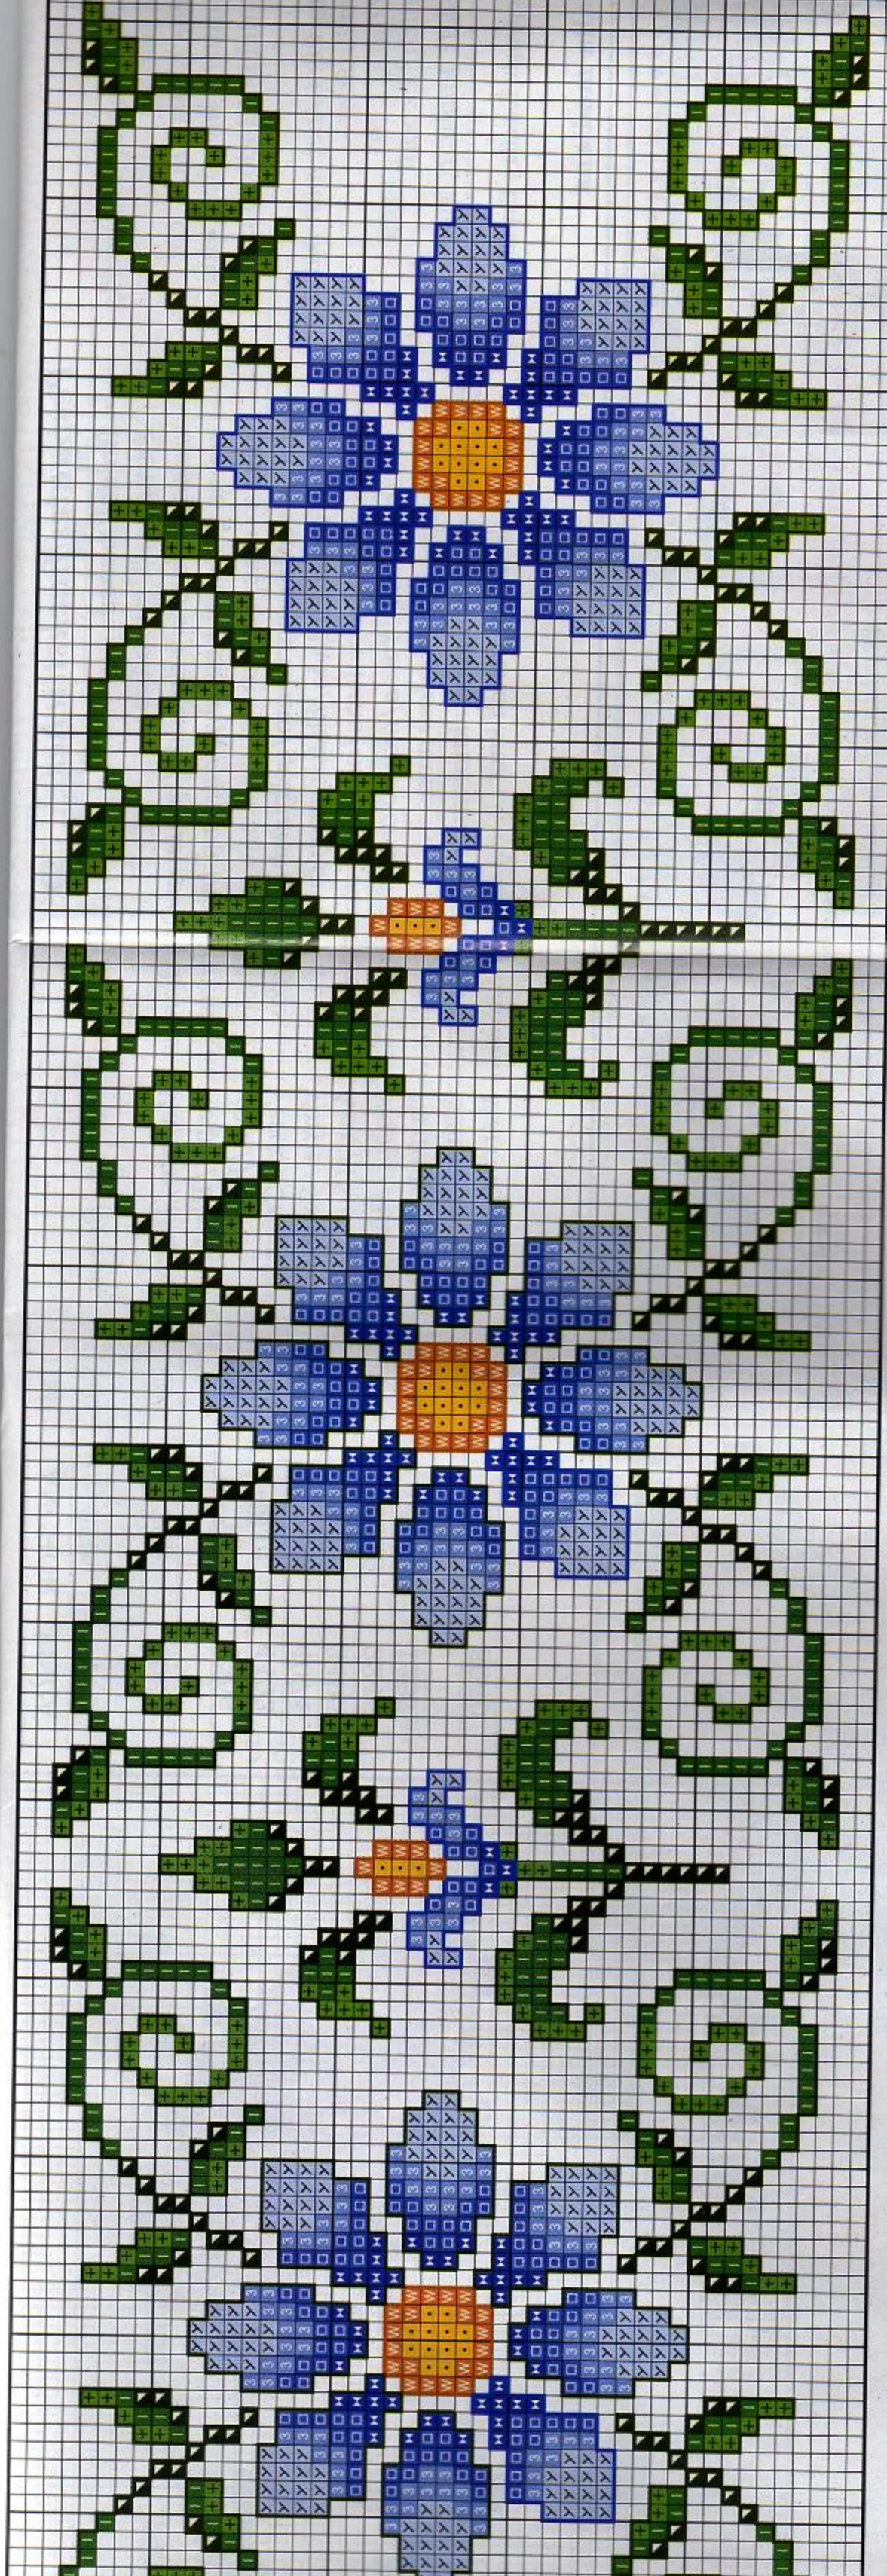

Indira 1114

Pespuntes/Backstitches

- Flores/Flowers
- pétalos/petals ..... Azul/Blue
- centro/center ..... Naranja/Orange
- hojas y tallos/leaves and stems ..... Verde/Green

DMC	ANCHOR	FINCA
791	123	3324
740	316	1237
895	1044	4485