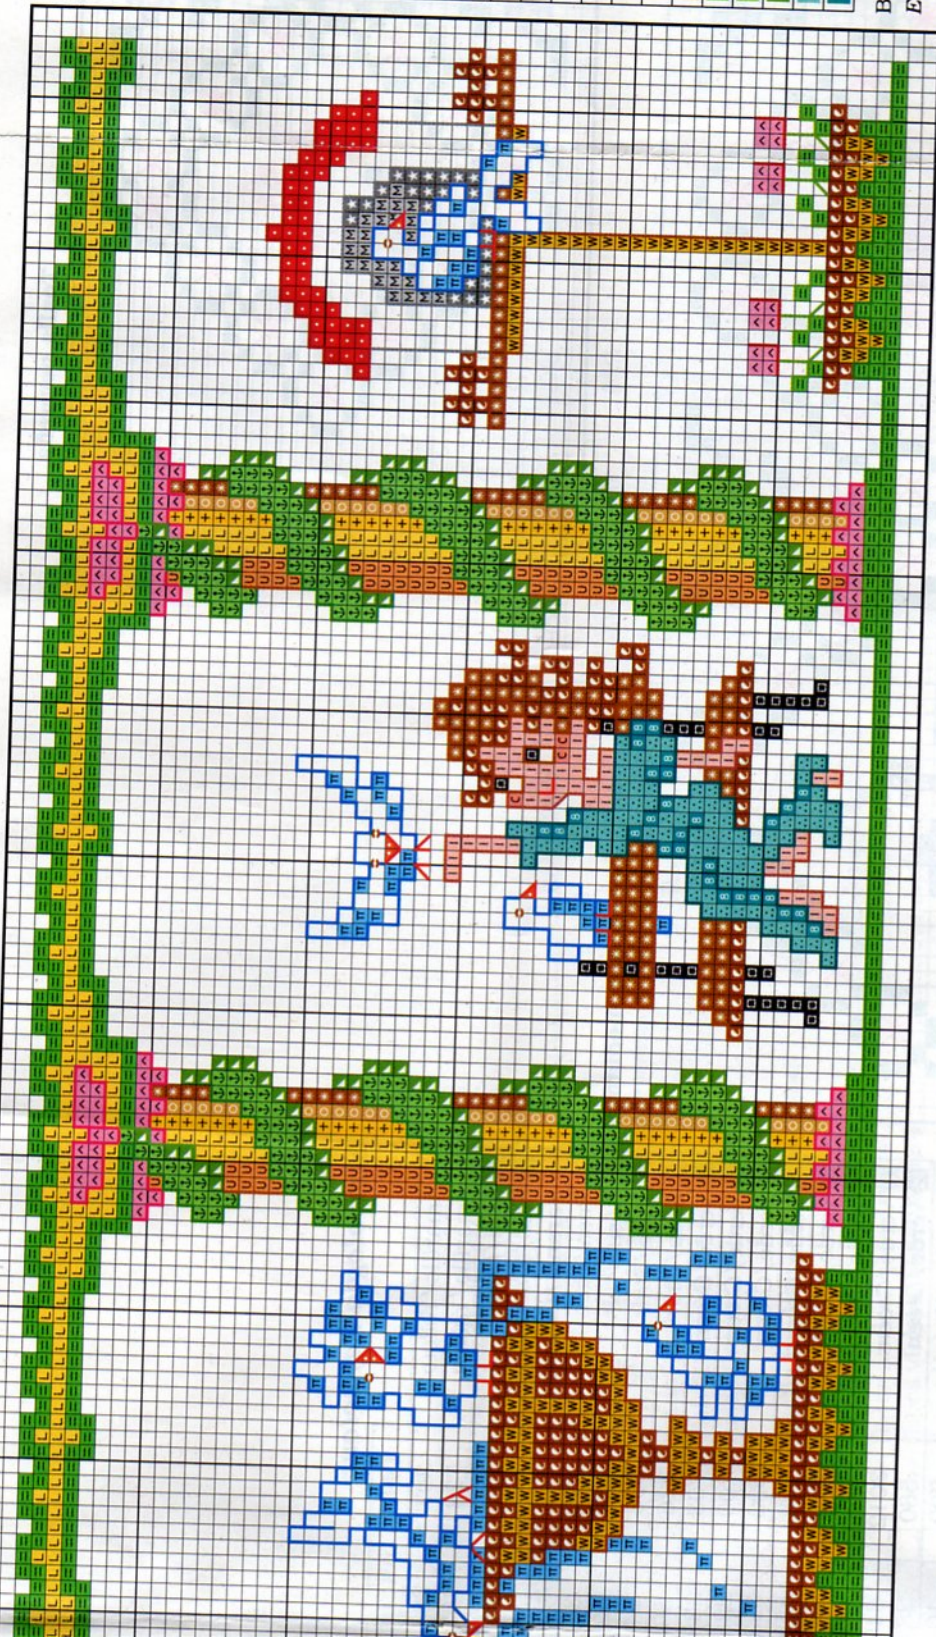

Simbología/Key colour

	DMC	ANCHOR	FIN
Y	Amarillo/Yellow	288	12
L	Amarillo/Yellow	290	12
+	Amarillo/Yellow	298	12
T	Azul/Blue	1090	38
O	Dorado/Gold	901	715
M	Gris/Grey	399	877
*	Gris/Grey	235	878
C	Marrón/Brown	352	765
W	Mostaza/Mustard	907	705
U	Naranja/Orange	303	123
□	Negro/Black		
●	Rojo/Red	46	190
▲	Rosa/Pink	52	173
◊	Rosa/Pink	54	174
I	Salmón/Salmon	8	147
C	Salmón/Salmon	10	148
*	Tostado/Tan	1049	774
■	Verde/Green	238	463
▼	Verde/Green	255	472
◆	Verde/Green	258	474
⋯	Verde/Green	185	404
■	Verde/Green	187	405

Bordar los tonos oscuros con hebras de tres hilos
Embroider the dark colours with three strands

Simbología/Key colour

■	Azul/Blue	DMC	996	ANCHOR	1090	FINCA	3810

Material: toalla con banda
para bordar

Material: towel with
band to embroider