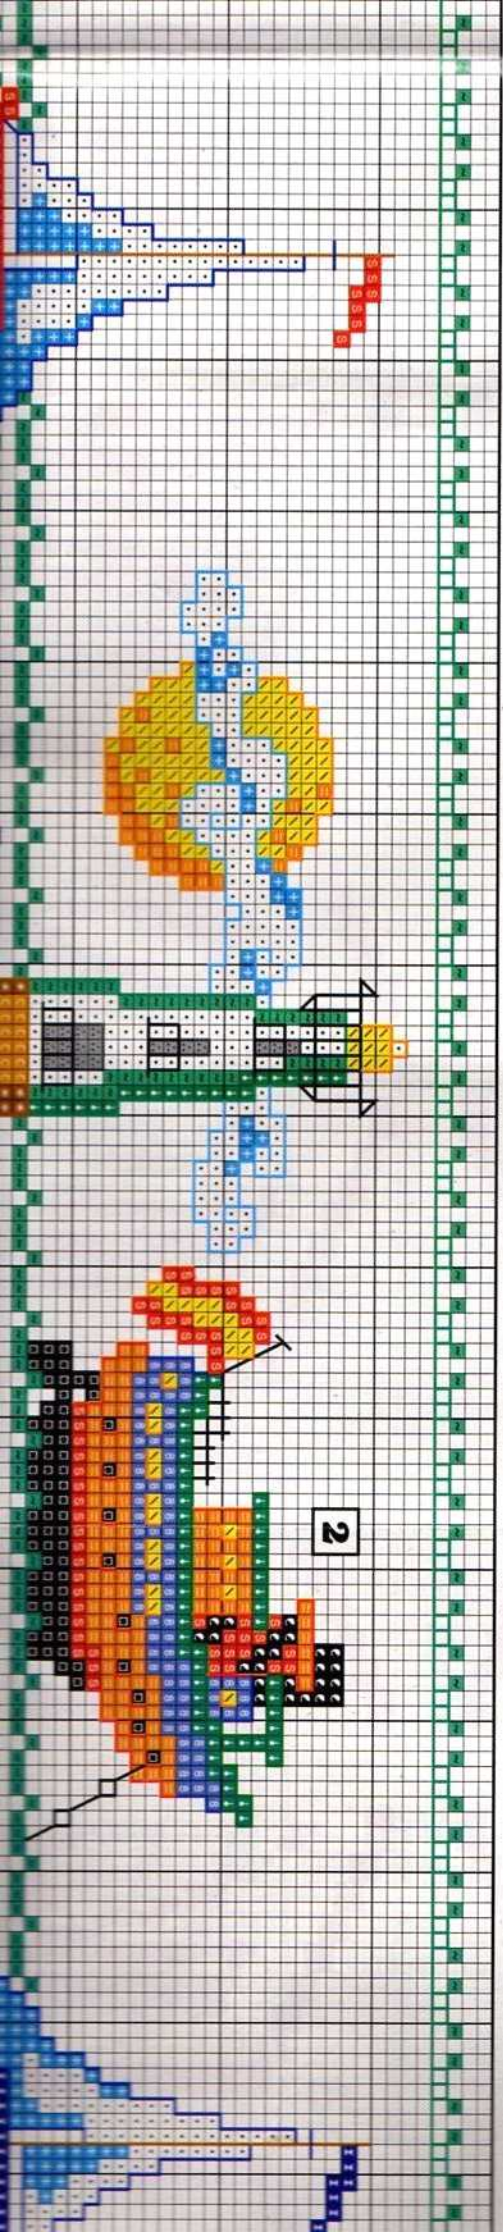

Bordar los tonos oscuros con hebras de tres hilos
Embroider the dark colours with three strands

Pespuntes/Backstitches

Symbol	Color	DMC	ANCHOR	FINCA
—	Veleros/Sailboats			
—	mástil/mast	780	310	8072
—	zonas rojas/red areas	666	46	1902
—	velas y zonas azules/sails and blue areas	797	132	3405
—	Faro/Lighthouse			
—	puertas/doors	414	235	8785
—	barandillas, rejas y rocas/railings, bars and rocks	3799	236	8756
—	base/base	780	310	8072
—	farol/light	740	316	1237
—	fachada/front	943	188	4074
—	Barco 2/Boat 2			
—	mástil, barandilla, cadena y zonas grises			
—	mast, railing, chain and grey areas	3799	236	8756
—	zona violeta/violet area	797	132	3405
—	zonas amarillas/yellow areas	740	316	1237
—	zona negra/black area			
—	zonas naranjas y rojas/orange and red areas	666	46	1902
—	zonas verdes/green areas	910	230	4402

Color	DMC	ANCHOR	FINCA
Marrón/Brown	780	310	8072
Rojo/Red	666	46	1902
Azul/Blue	797	132	3405
Gris/Grey	414	235	8785
Gris/Grey	3799	236	8756
Marrón/Brown	780	310	8072
Naranja/Orange	740	316	1237
Verde/Green	943	188	4074
Gris/Grey			
Gris/Grey	3799	236	8756
Azul/Blue	797	132	3405
Naranja/Orange	740	316	1237
Negro/Black			
Rojo/Red	666	46	1902
Verde/Green	910	230	4402

Material: toalla co
para bordar
6 hilos de trama/
1 punto/1 hilo de
Medidas del borda
34 x 7,5 cm.

© Copyright España y E