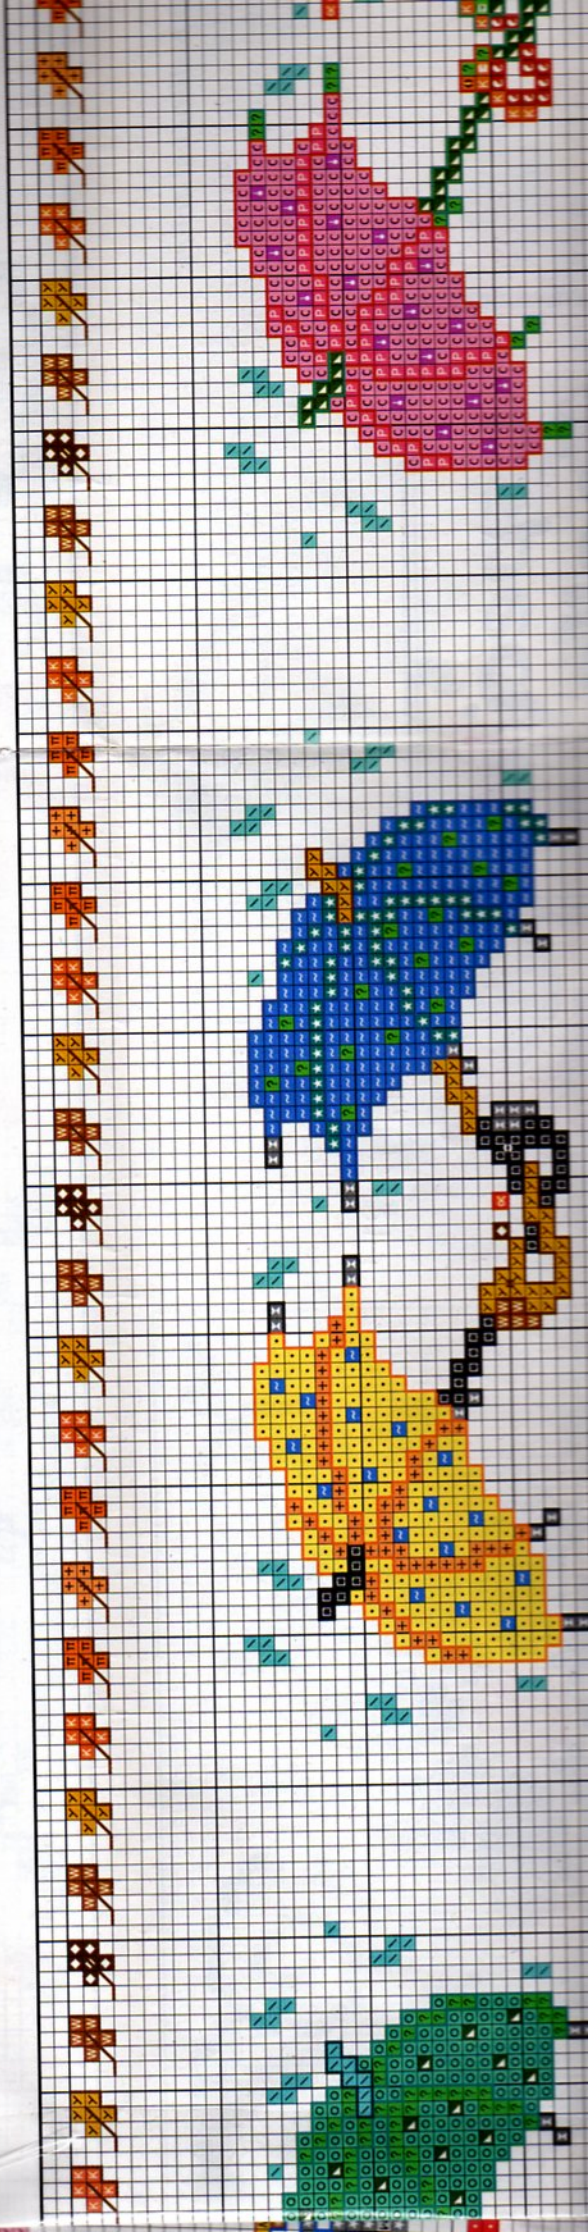

© Copyright España y Extranjero

Toalla grande

DMC	ANCHOR	FINCA
801	359	8080
317	400	8705
796	133	3405
740	925	1237
3831	19	1906
798	131	3400
3831	19	1906
801	359	8080
801	359	8080
740	925	1237
801	359	8080
801	359	8080