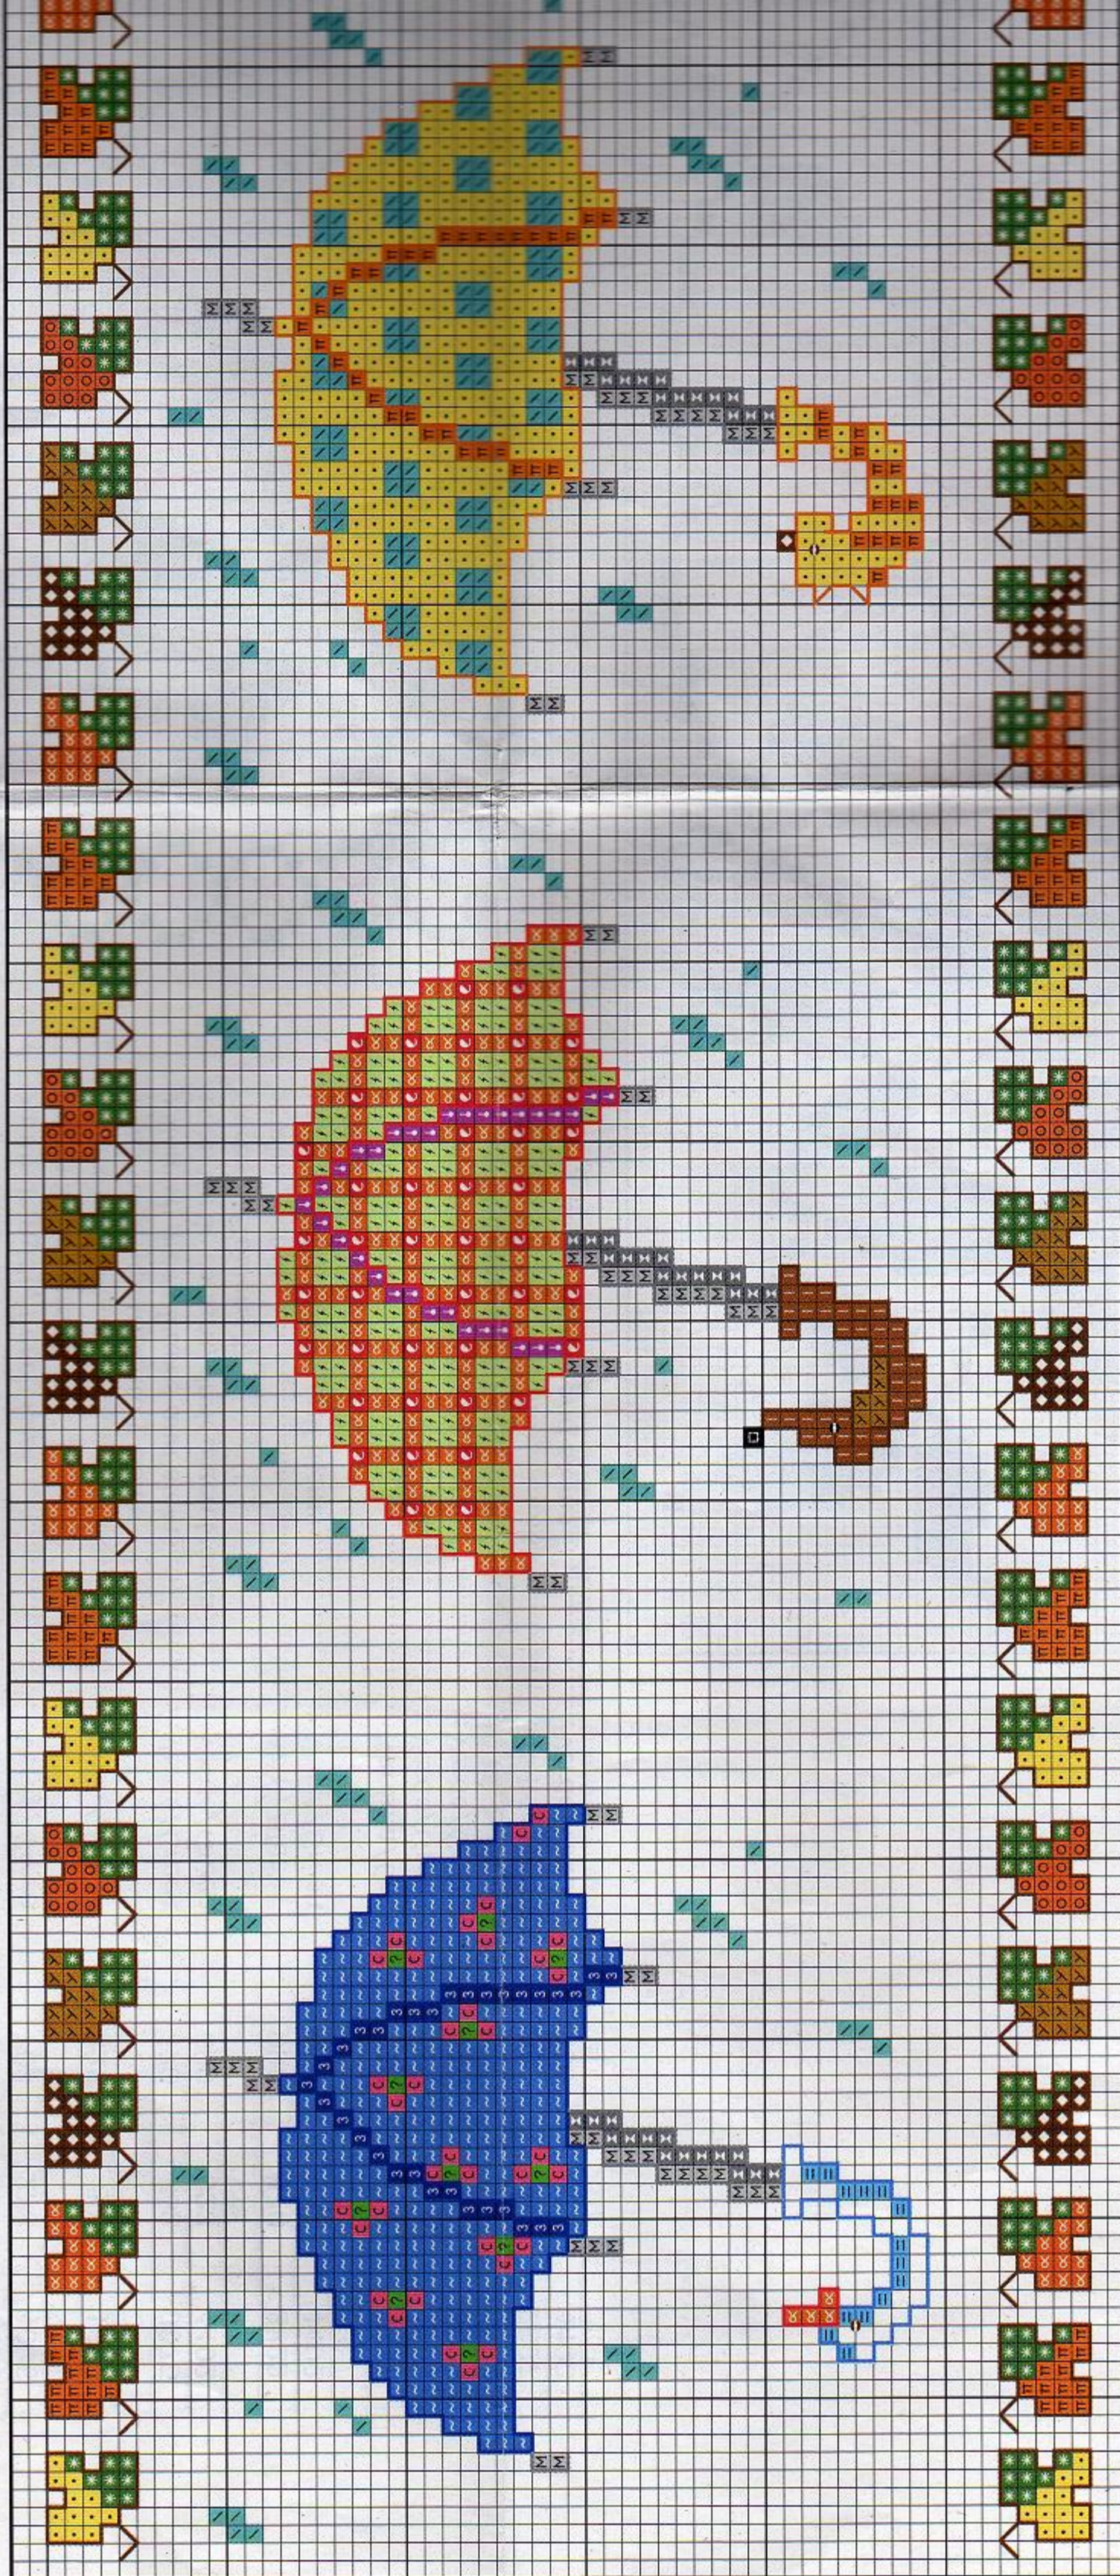

Palomas/Doves
contorno/outline.....
pico y patas/beak and
punto de nudo/french
Corazones rosas/Pink
Corazones rojos/Red
Flores/Flowers.....

Simbología/Key colour

	DMC	ANCHOR	FINCA
• Amarillo/Yellow	307	289	1220
~ Azul/Blue	798	131	3400
Y Dorado/Gold	782	308	1072

Pespuntes/Backstitches

Material: toalla con banda

Marrón/Brown

DMC	ANCHOR	FINCA
801	359	8080