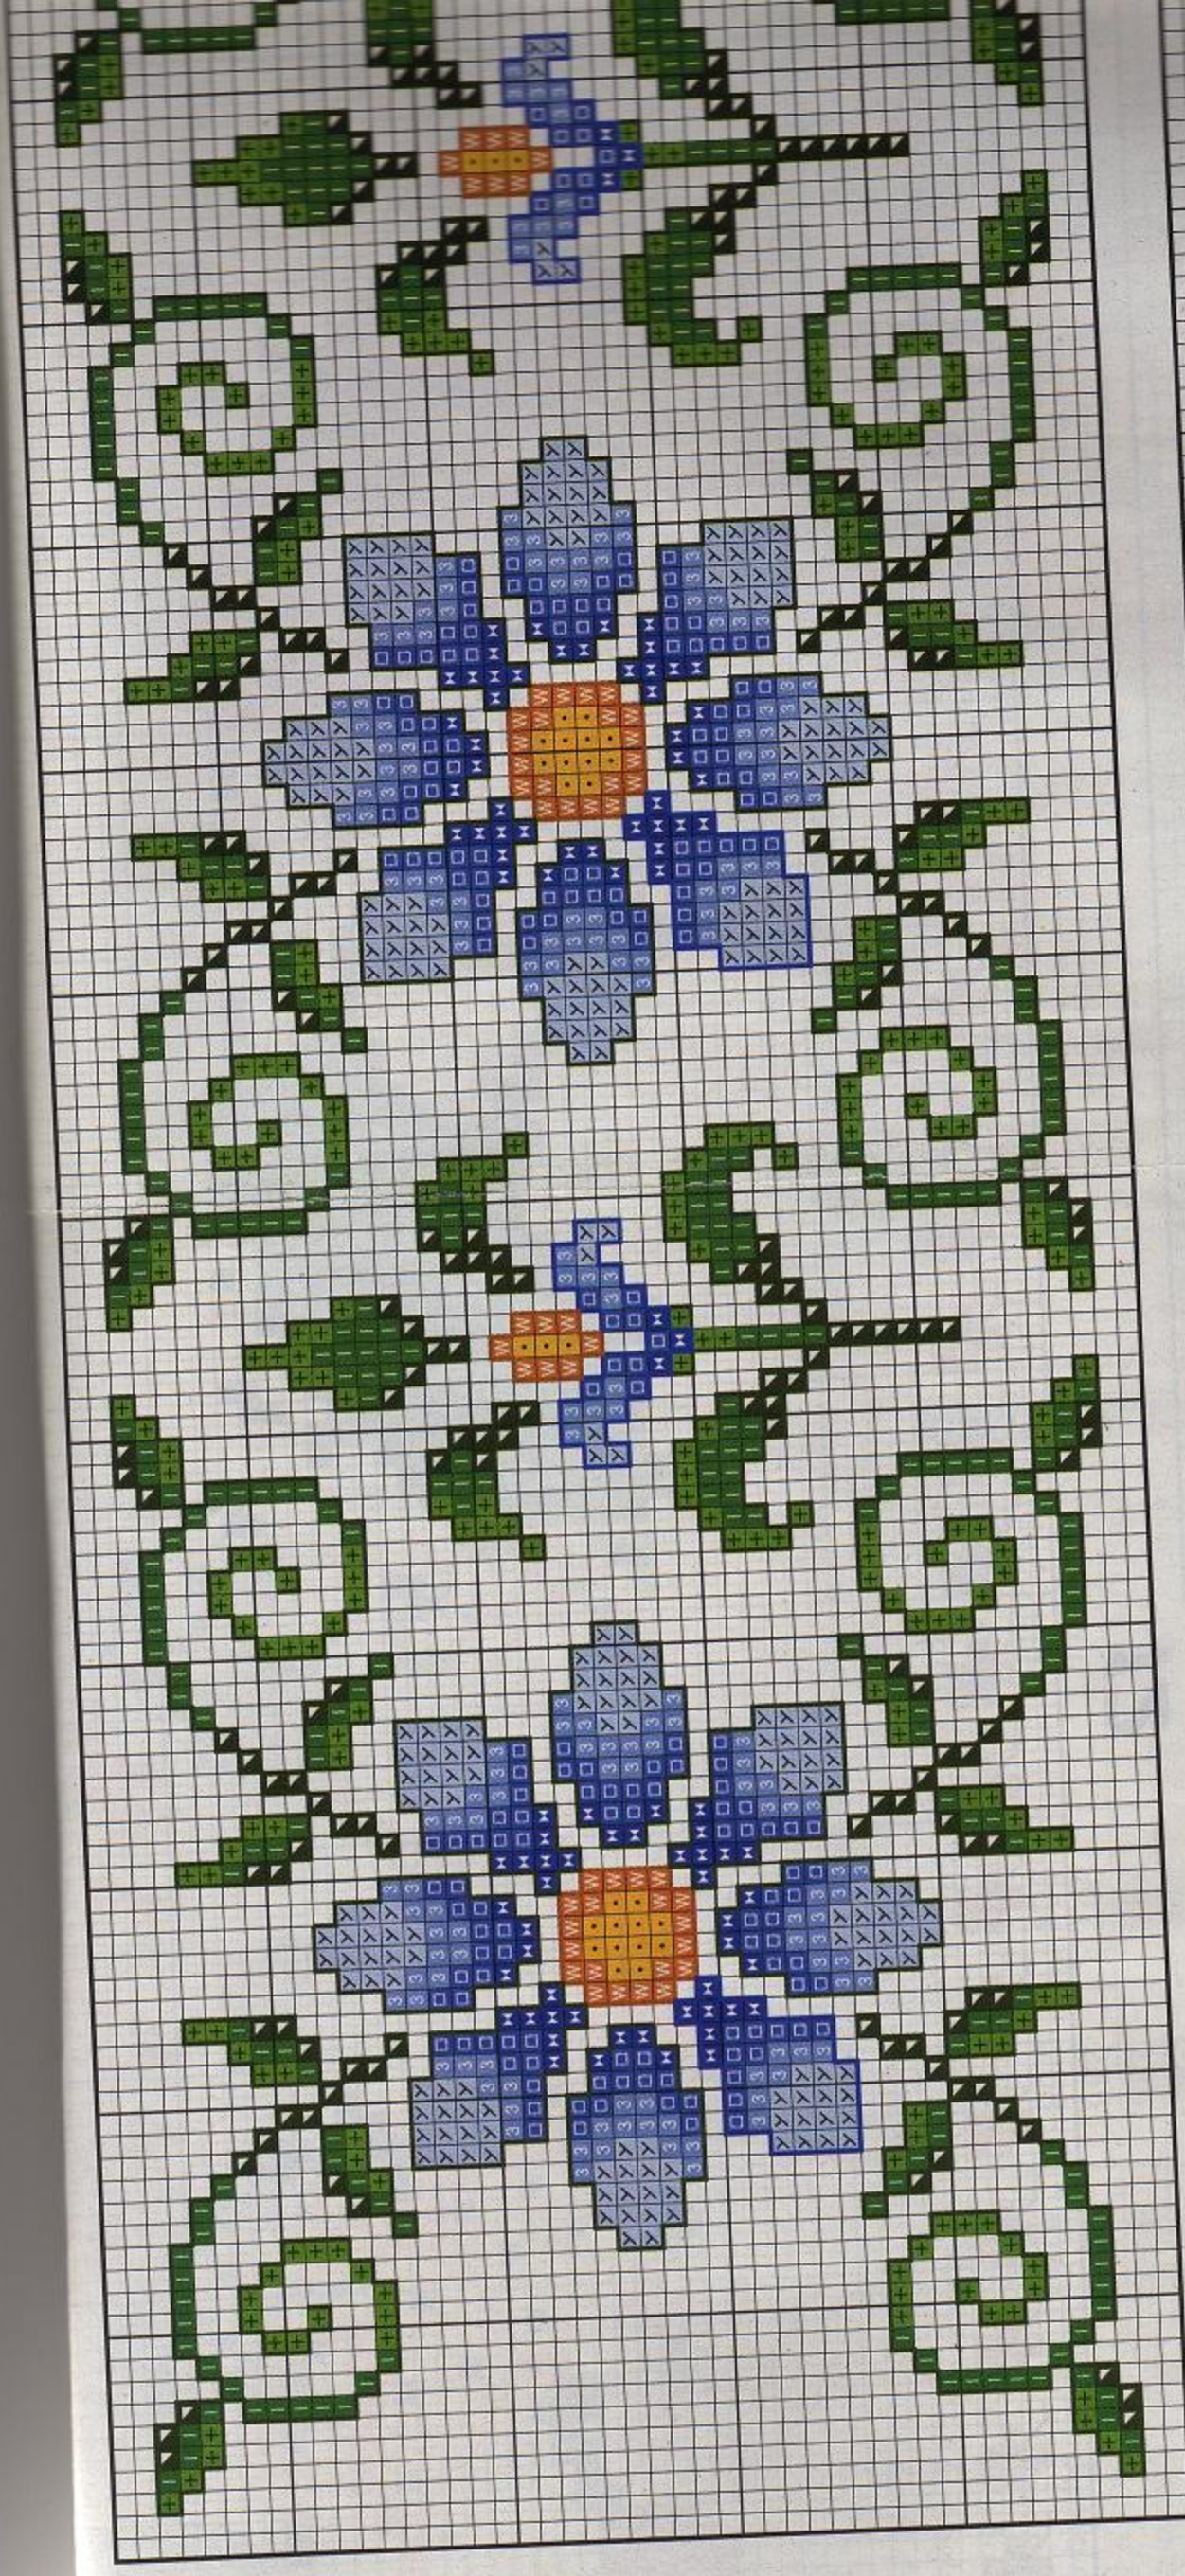

C	ANCHOR	FINCA
42	164	3494
0	326	7574
5	1044	4485

2114

12