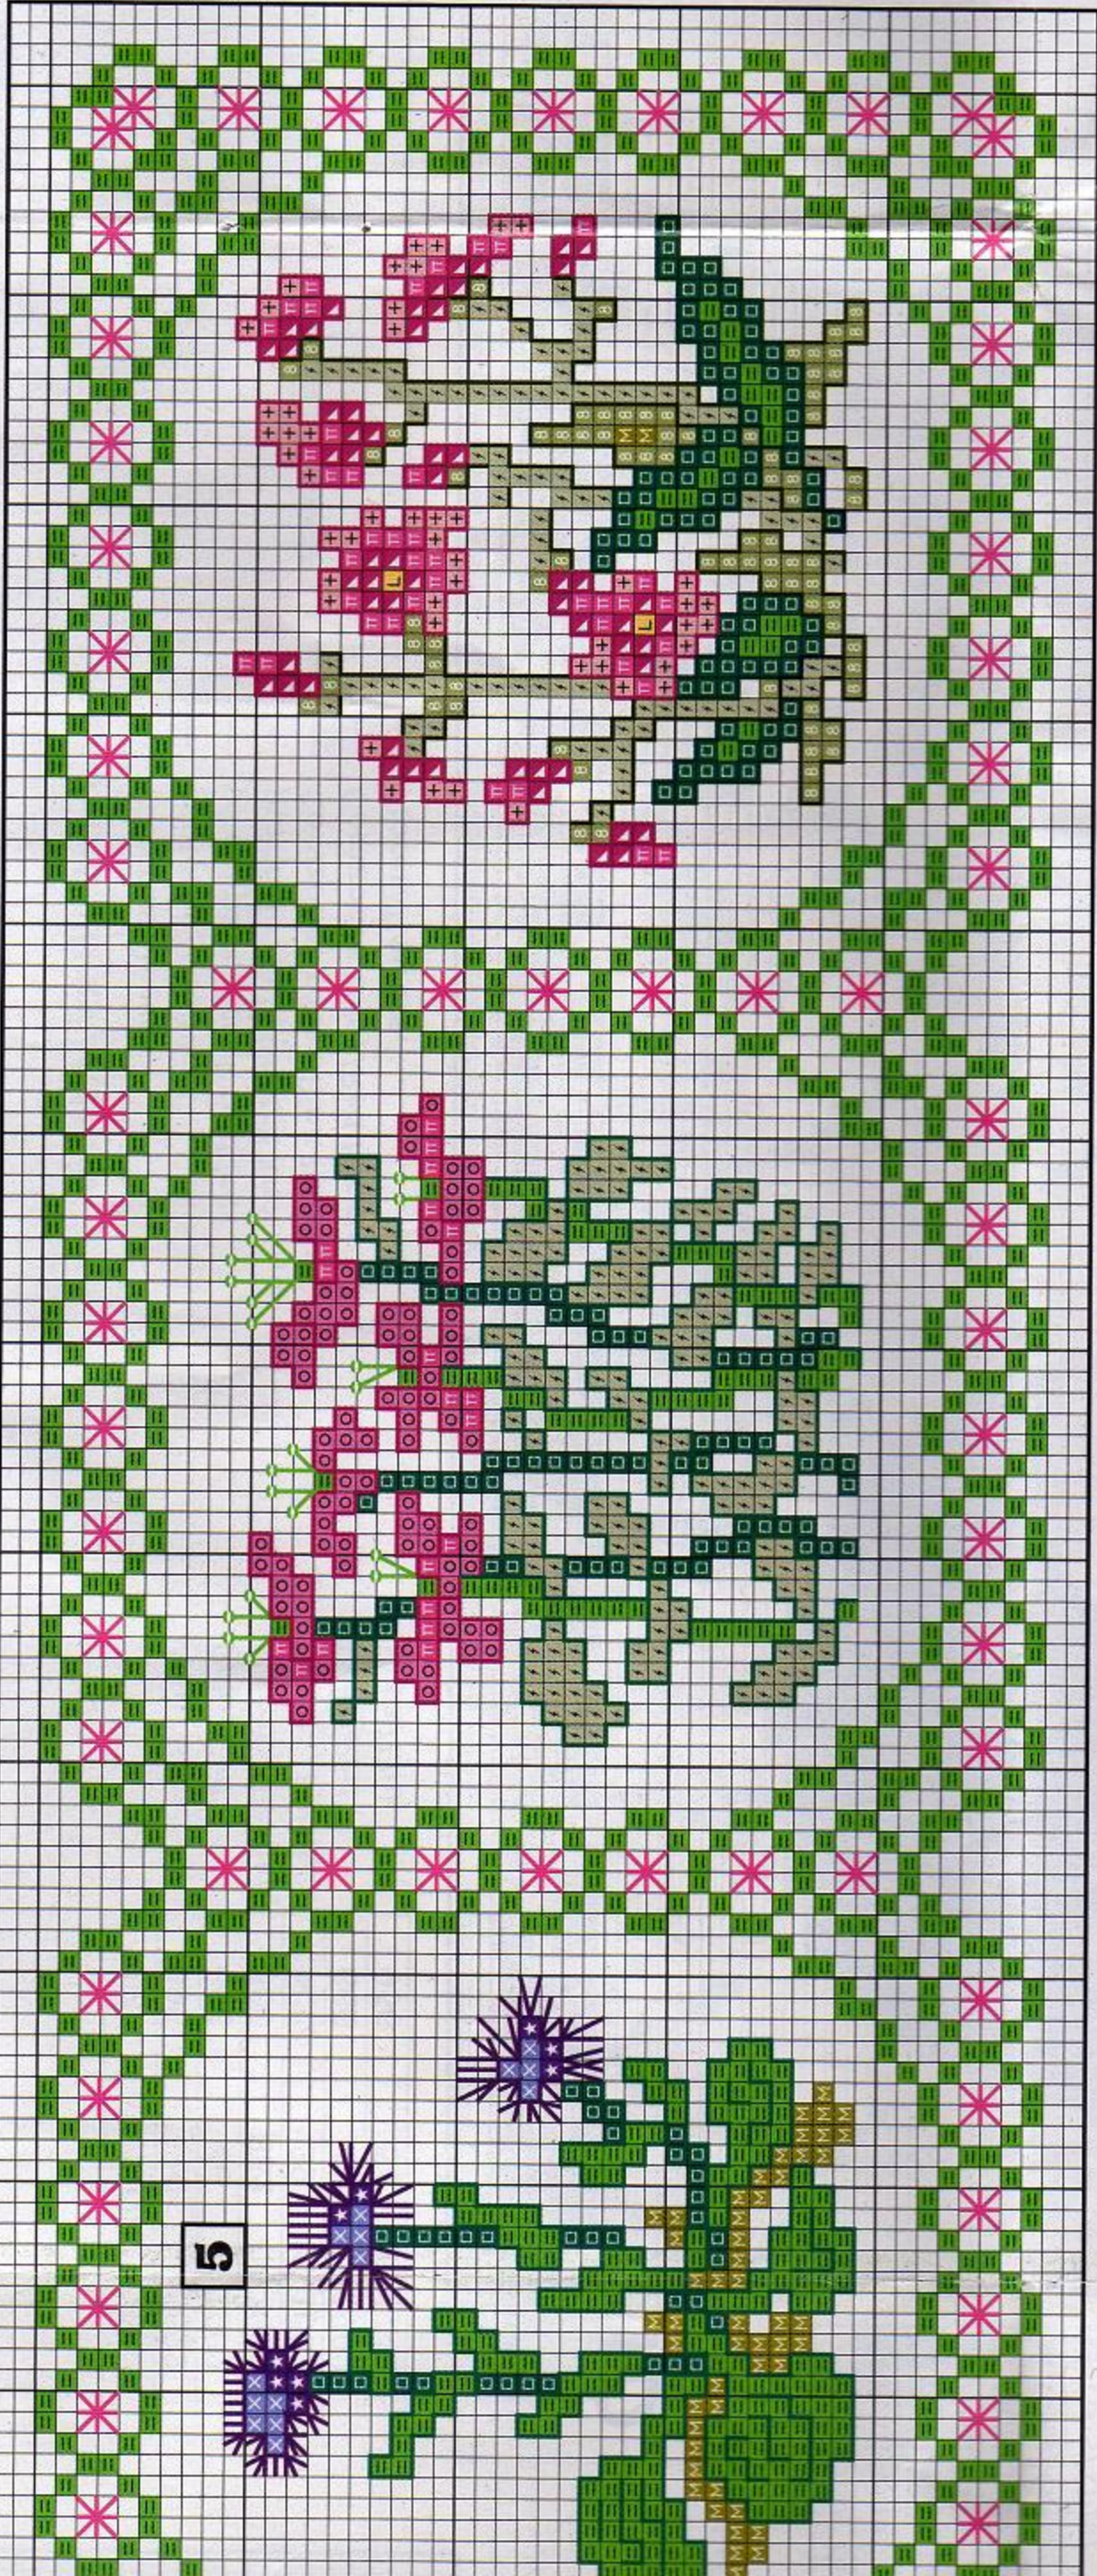

Distribución de motivos

Distribución de motivos

Pespuntes/Backstitches

- Flores/Flowers..... Malva/Mauve
- Tallos/Stems..... Verde/Green

DMC	ANCHOR	FINCA
915	1029	2246
700	228	4652

Toalla grande

- pétalos/petals.....
- estambres/stamens.....
- hojas/leaves.....
- Flor 5/Flower 5
- pétalos/petals.....
- hoja/leaf.....
- **Toalla grande / Large towel**
- estrellas/stars.....
- Flores 1/Flowers 1
- pétalos/petals.....
- hojas y tallos/leaves and stems.....
- estambres/stamens.....
- punto de nudo/french knot.....
- Flores 2/Flowers 2
- pétalos/petals.....
- hojas verde amarillentas/yellowish green leaves.....
- hojas verde oscuro/dark green leaves.....
- Flores 3/Flowers 3
- pétalos/petals.....
- hojas y tallos/leaves and stems.....
- Flores 4/Flowers 4
- pétalos/petals.....
- centro/center.....
- hojas y tallos/leaves and stems.....
- Flores 5/Flowers 5
- pétalos/petals.....
- hojas y tallos/leaves and stems.....