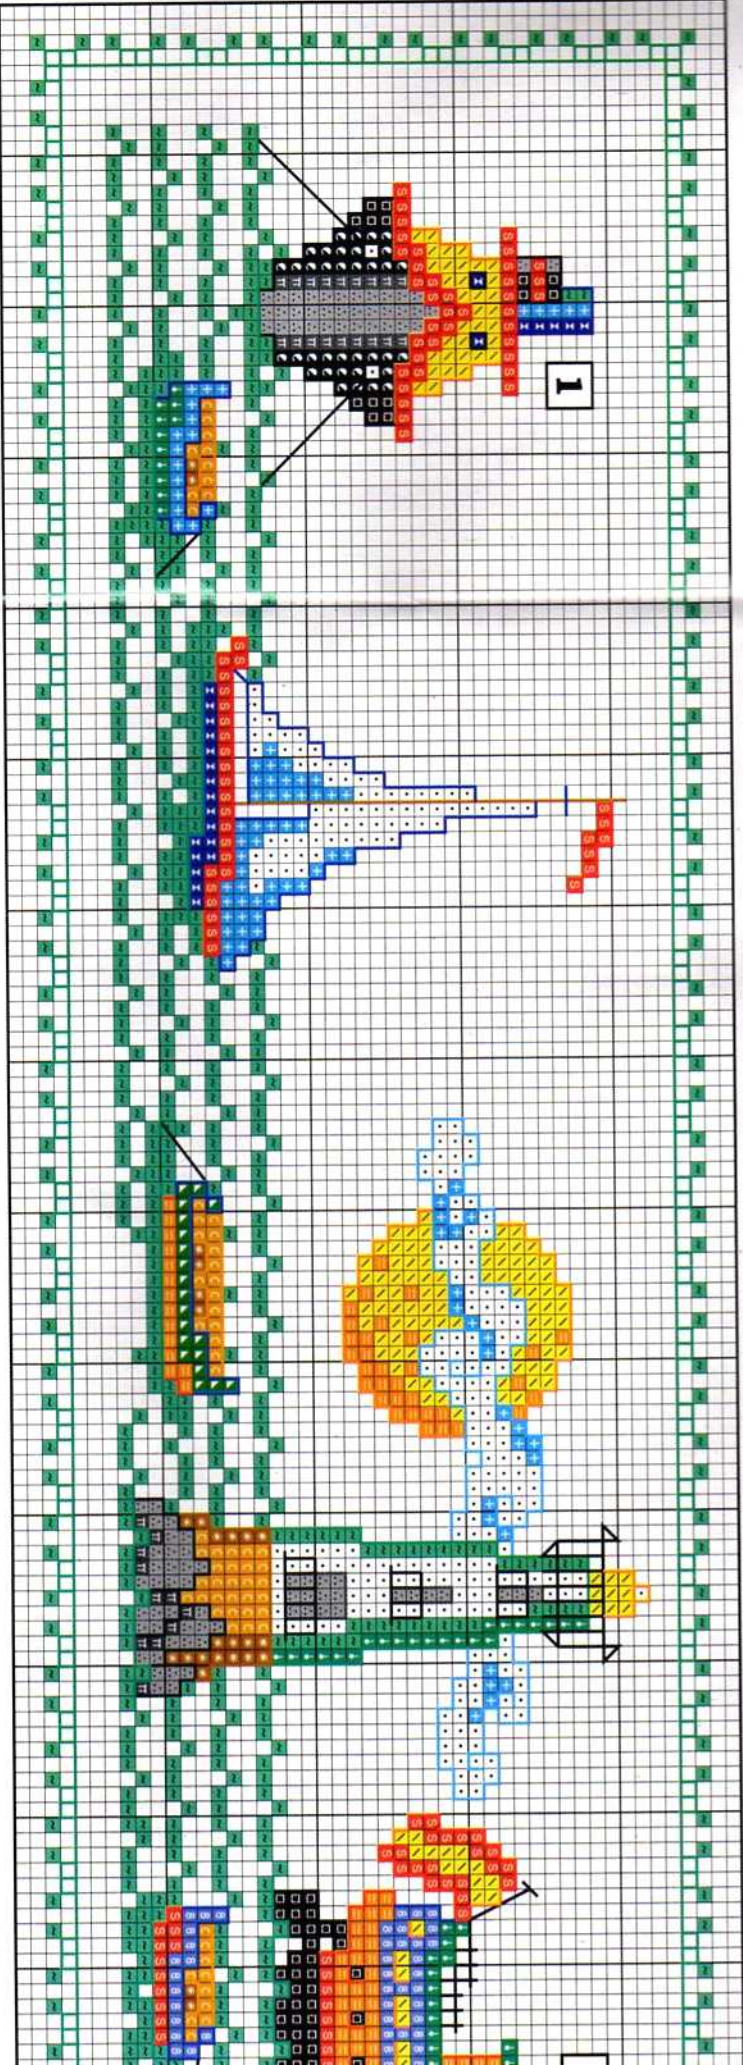

- ----- pueritas / doors..... Gris/ Grey
- ----- barandillas, rejas y rocas / railings, bars and rocks..... Gris/ Grey
- ----- base / base..... Marrón/ Brown
- ----- farol / light..... Naranja/ Orange
- ----- fachada / front..... Verde/ Green
- ----- Barco 2/ Boat 2
- ----- mástil, barandilla, cadena y zonas grises
- ----- mast, railing, chain and grey areas..... Gris/ Grey
- ----- zona violeta / violet area..... Azul/ Blue
- ----- zonas amarillas / yellow areas..... Naranja/ Orange
- ----- zona negra / black area..... Negro/ Black
- ----- zonas naranjas y rojas / orange and red areas..... Rojo/ Red
- ----- zonas verdes / green areas..... Verde/ Green

..... Gris/ Grey	414	235	8785
..... Gris/ Grey	3799	236	8756
..... Marrón/ Brown	780	310	8072
..... Naranja/ Orange	740	316	1237
..... Verde/ Green	943	188	4074
..... Gris/ Grey	3799	236	8756
..... Azul/ Blue	797	132	3405
..... Naranja/ Orange	740	316	1237
..... Negro/ Black	666	46	1902
..... Rojo/ Red	910	230	4402
..... Verde/ Green			

- ----- Gris/ Grey
- ----- Gris/ Grey
- ----- Gris/ Grey
- ----- Marrón/ Brown
- ----- Naranja/ Orange
- ----- Negro/ Black
- ----- Rojo/ Red
- ----- Verde/ Green
- ----- Verde/ Green
- ----- Verde/ Green
- ----- Violeta/ Violet

Bordar los tonos
Embroider the d