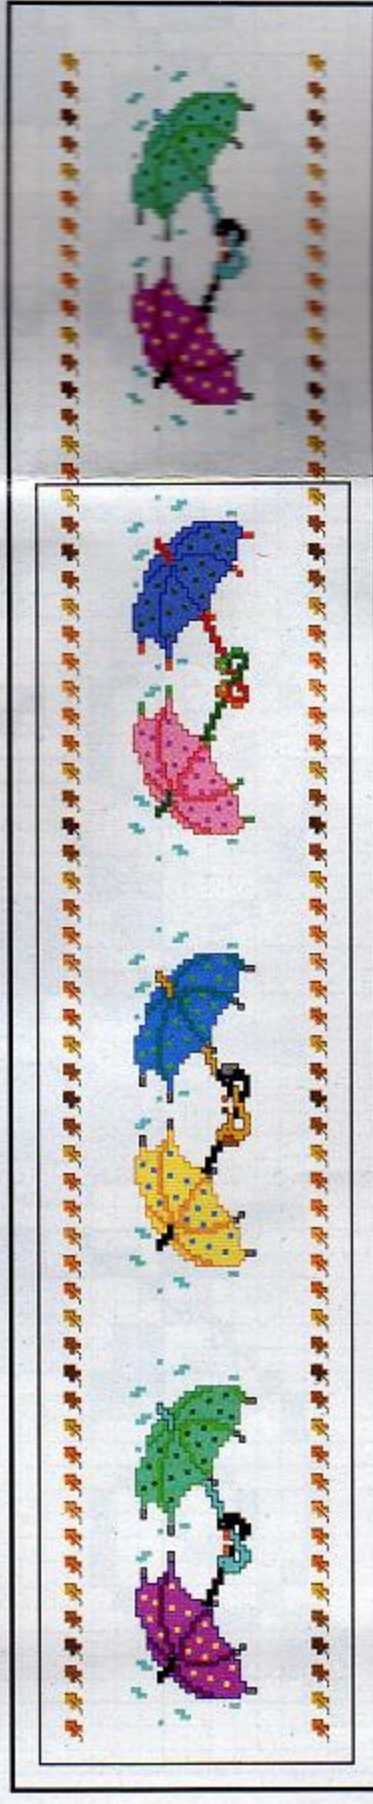

Bordar los tonos oscuros con hebras de tres hilos
Embroider the dark colours with three strands

Pespuntes/Backstitches

- Hojas/Leaves..... Marrón/ Brown
- Paraguas/Umbrellas
- zonas marrones y doradas/ brown and gold areas... Marrón/ Brown
- zonas grises y negras/ grey and black areas..... Negro/ Black
- zonas rojas/ red areas ..... Rojo/ Red
- zonas verde amarillento/ yellowish green areas..... Verde/ Green
- zonas verde azulado/ bluish green areas..... Verde/ Green
- zonas azules y violetas/ blue and violet areas..... Azul/ Blue
- zonas malvas y rosas/ mauve and pink areas ..... Malva/ Mauve
- zonas amarillas/ yellow areas ..... Naranja/ Orange
- ◻ punto de nudo/ french knot ..... Blanco/ White
- ◻ punto de nudo/ french knot ..... Marrón/ Brown

Material: toalla con banda para bordar

6 hilos de trama/ 1 cm

1 punto/ 1 hilo de trama

Alto del bordado: 8 cm.

Material: towel with band to embroider

6 counts/ 1 cm

1 stitch/ 1 count

Design height: 8 cm.

© Copyright España y Extranjero

Toalla mediana

DMC	ANCHOR	FINCA
801	359	8080
801	359	8080
3831	19	1906
700	245	4402
991	189	4074
796	133	3405
915	1029	2246
740	925	1237
801	359	8080