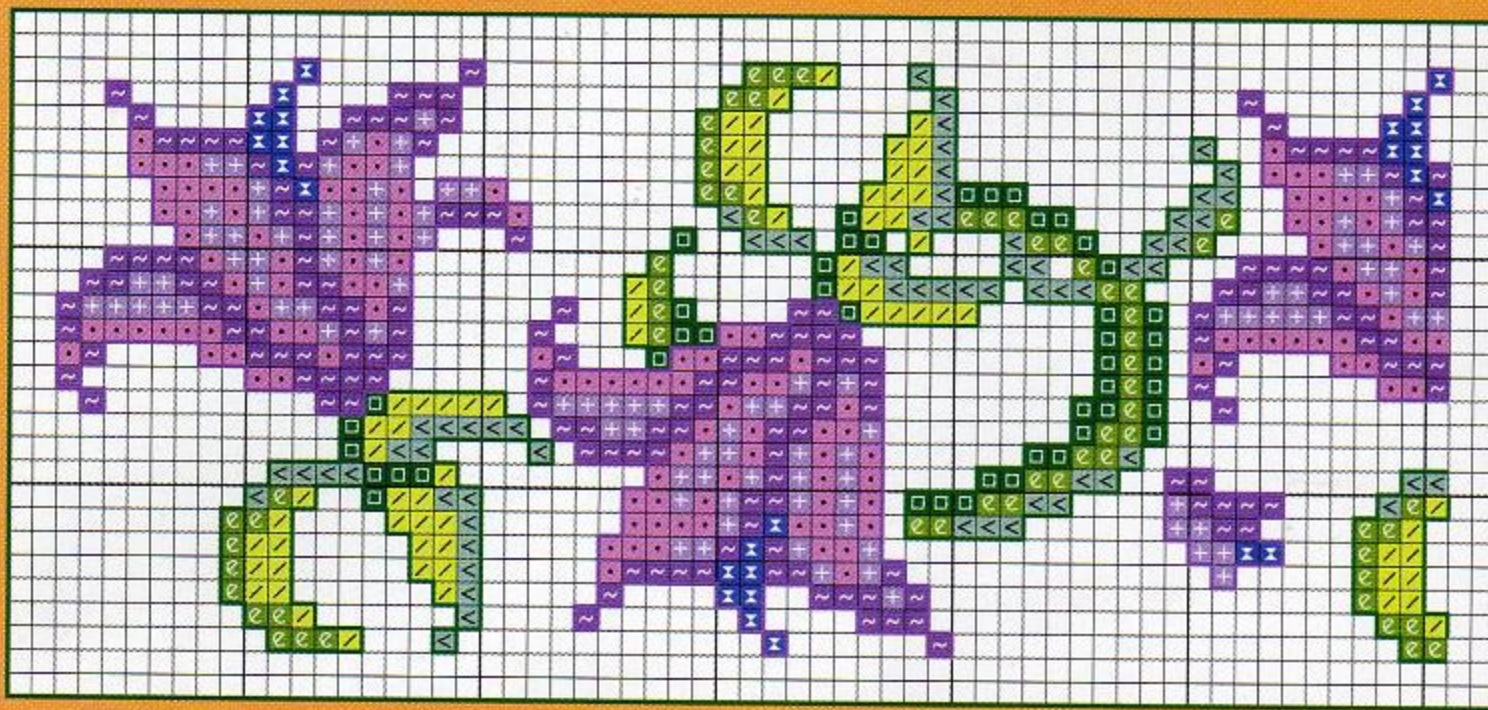

Bordar a pespunte el dibujo presentado con línea — utilizando hebras de 1 hilo en color Violeta

Backstitches are indicated — on the graph and worked in one strand colour Violet