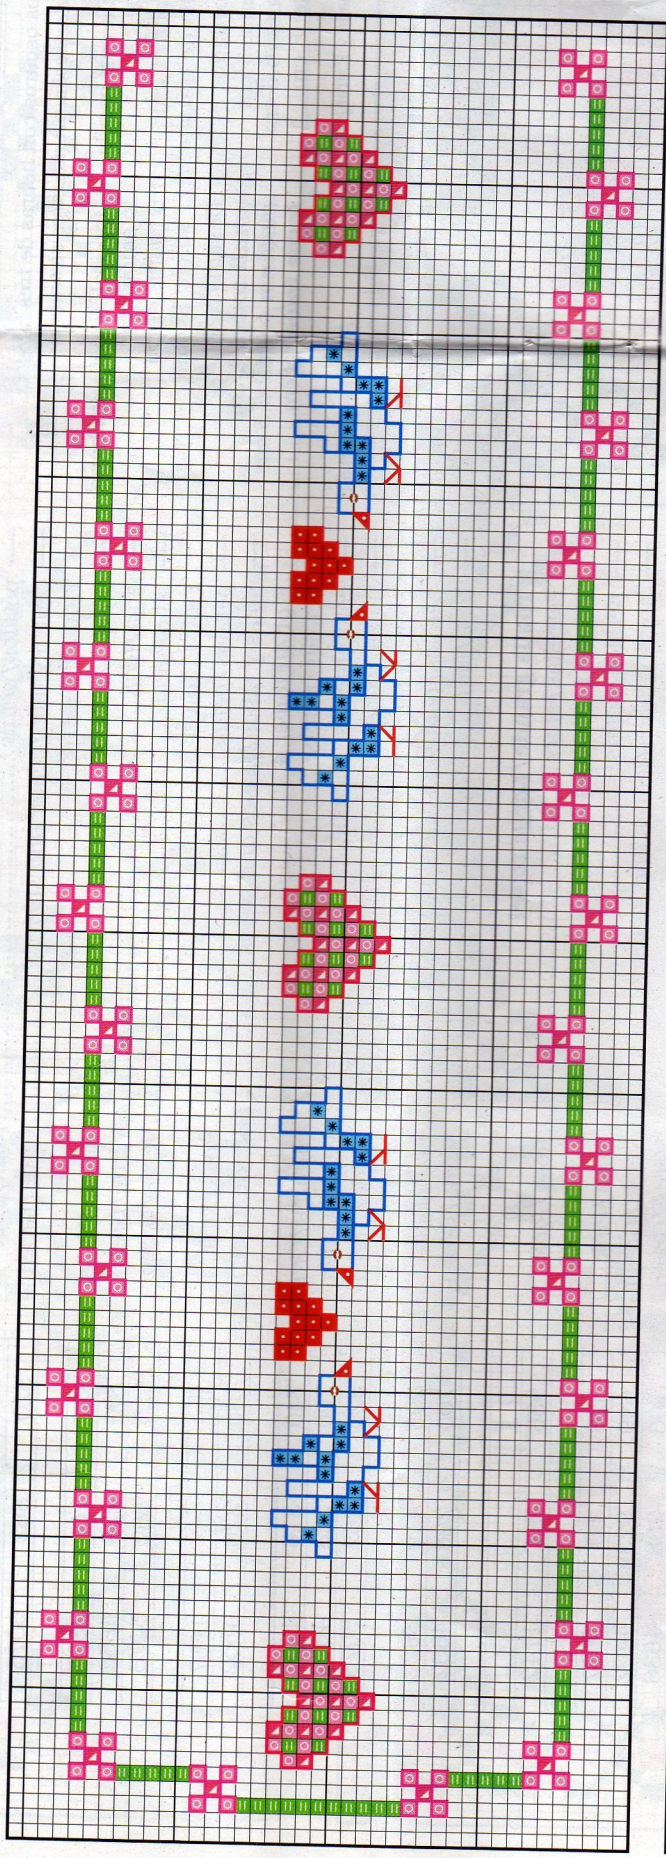

Simbología/Key colour

- Azul/Blue
- Rojo/Red
- Rosa/Pink
- ▲ Rosa/Pink
- Verde/Green

Bordar los tonos oscuros con
Embroider the dark colours with

Pespunte/Backstitch

- Palomas/Doves
- contorno/outline
- pico y patas/beak and feet
- punto de nudo/french knot
- Corazones rosas/Pink hearts
- Corazones rojos/Red hearts
- Flores/Flowers