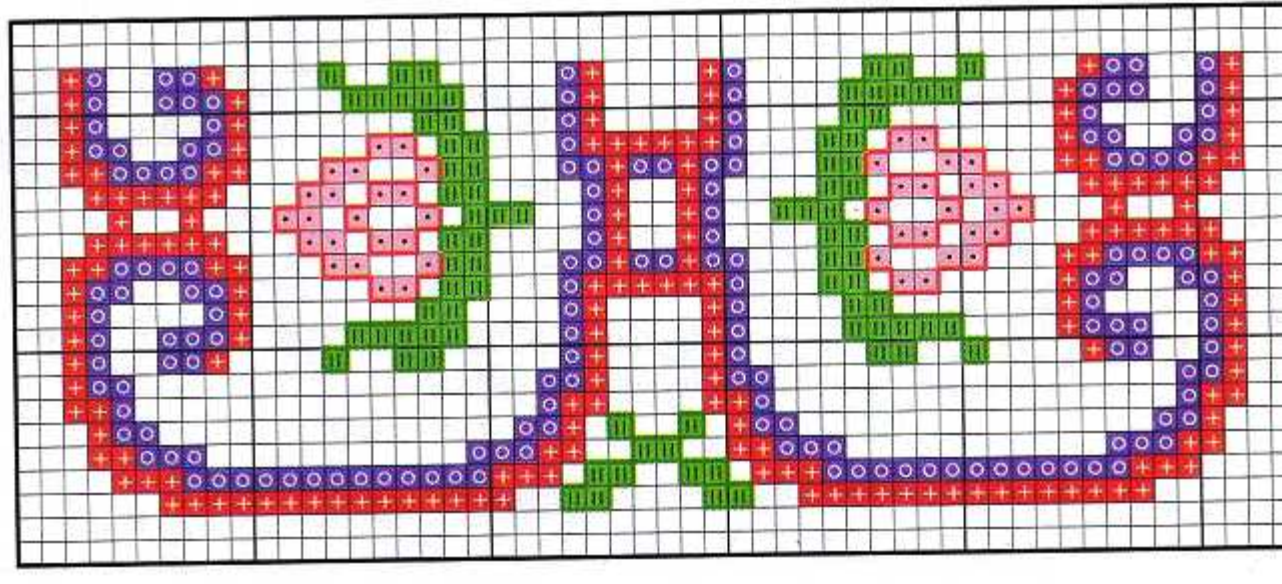

DMC	ANCHOR	FINCA
816	1005	1915
666	1098	1163
3012	844	5236
895	1044	4485
433	358	8075
3012	844	5236

Material: towel with band
 10 embroider
 15 counts / 1 cm
 1 stitch / 1 count
 Design size
 34 x 7,5 cm.