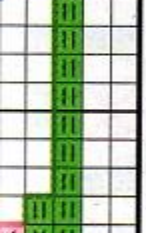

10

Simbología/Key colour

	DMC	ANCHOR	FINCA
● Amarillo/Yellow	307	209	1220
■ Azul/Blue	996	1090	3810
■ Azul/Blue	798	131	3400
■ Azul/Blue	796	133	3405
■ Dorado/Gold	762	308	1072
■ Gris/Grey	316	899	3779
■ Gris/Grey	317	400	3705
■ Malva/Mauve	917	89	3406
■ Marrón/Brown	975	355	3072
■ Marrón/Brown	903	355	3072

Pequeño
— Gris
— Gris
— Gris
— Gris
— Gris

Bordar los tonos oscuros con hebras de tres hilos
Embroider the dark colours with three strands