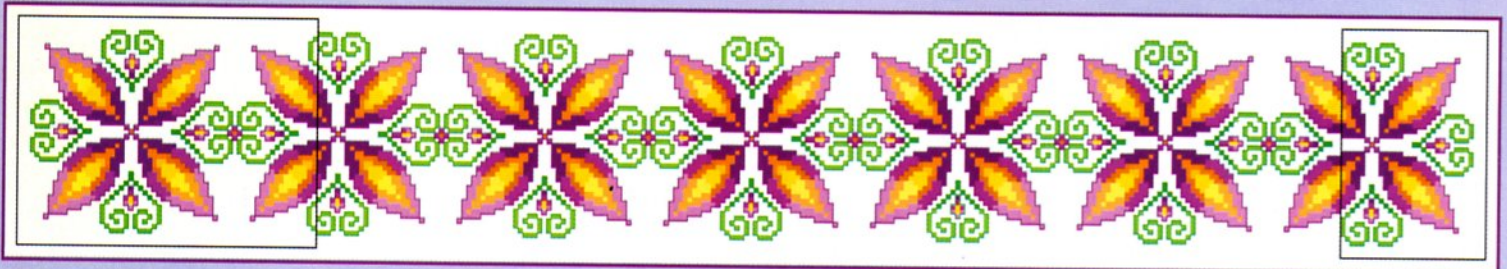

Distribución de motivos

Pespuntes/Backstitches

- Flores/Flowers..... Malva/Mauve
- Tallos/Stems..... Verde/Green

DMC	ANCHOR	FINCA
915	1029	2246
700	228	4652