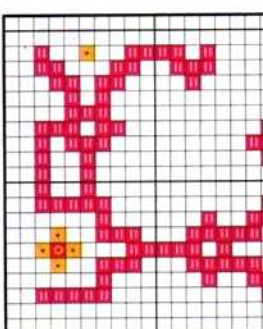

Simbología/Key colour

	DMC	ANCHOR	FINCA
• Amarillo/Yellow	726	297	1098
◻ Rojo/Red	321	9046	1902
◻ Rosa/Pink	956	54	1742
+ Verde/Green	700	228	4652

Bordar los tonos oscuros con hebras de tres hilos
Embroider the dark colours with three strands

Material: toalla con banda
para bordar
6 hilos de trama/1 cm
1 punto/1 hilo de trama
Alto del bordado:
pequeña: 5,5 cm
mediana: 7,5 cm
grande: 9 cm.

Material: towel with band
to embroider
6 counts/1 cm
1 stitch/1 count
Design height:
small: 5.5 cm
medium: 7.5 cm
large: 9 cm.

© Copyright España y Extranjero

Toalla pequeña