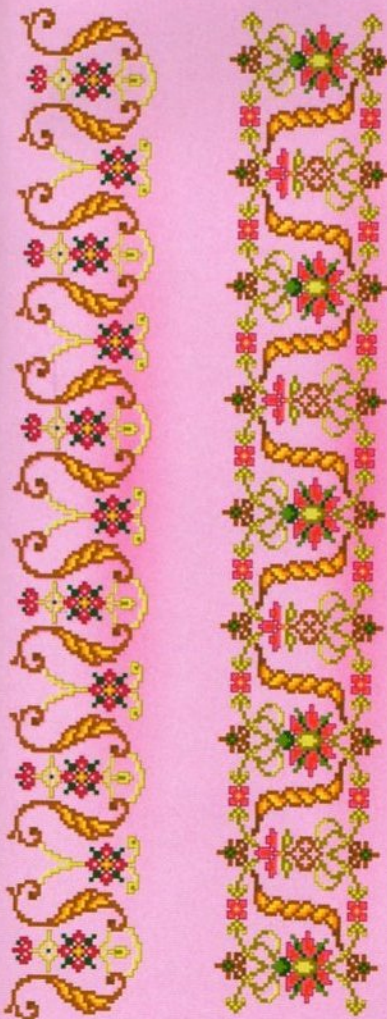

26 Simbología/Key colour

	DMC	ANCHOR	FINCA
• Amarillo/Yellow	744	301	1137
* Marrón/Brown	780	310	8072
~ Marrón/Brown	433	358	8075
▨ Naranja/Orange	742	303	1232
■ Rojo/Red	816	1005	1915
▬ Verde/Green	3013	842	5224
▭ Verde/Green	3012	844	5236
◼ Verde/Green	895	1044	4485

Material: toalla con banda para bordar
6 hilos de trama/1 cm
1 punto/1 hilo de trama
Alto del bordado: 6 cm.

Material: towel with band to embroider
6 counts/1 cm
1 stitch/1 count
Design height: 6 cm.

© Copyright España y Extranjero

Bordar los tonos oscuros con hebras de tres hilos
Embroider the dark colours with three strands