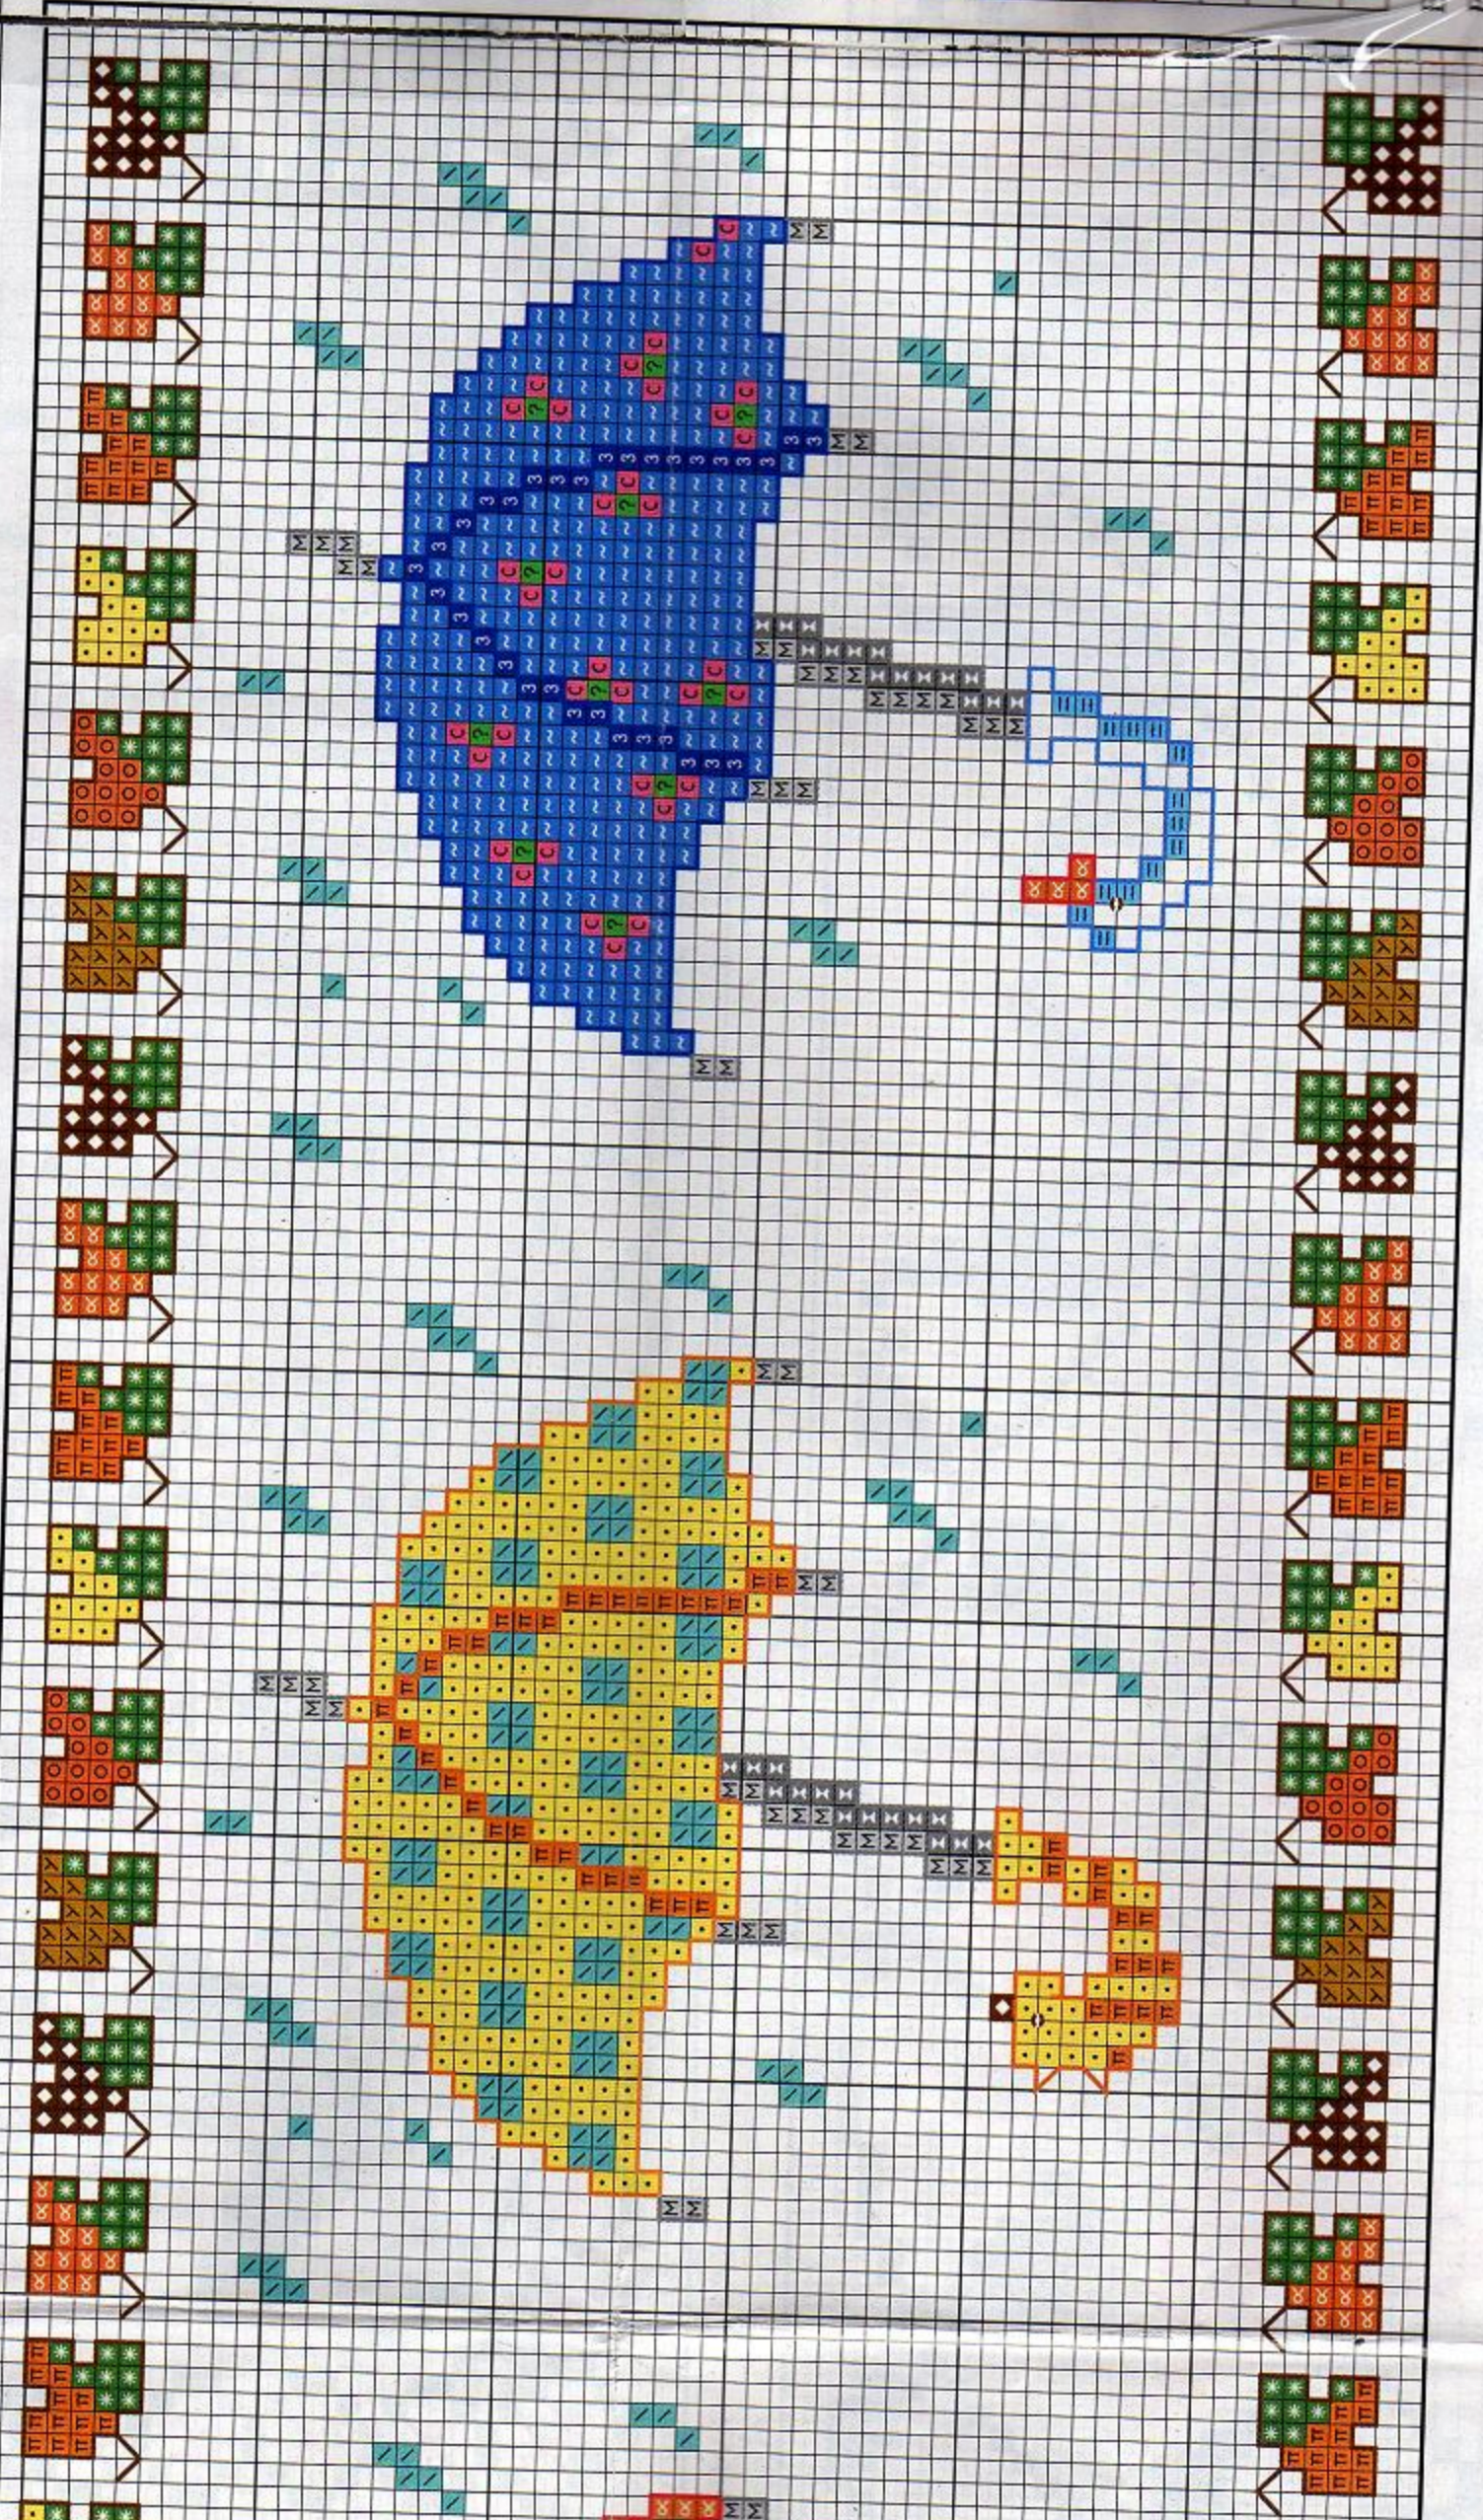

Pespuntes/Backstitches

- Palomas/Doves
- contorno/outline.....Azul/Blue
- pico y patas/beak and legs.....Rojo/Red
- punto de nudo/french knot.....Marrón/Brown
- Corazones rosas/Pink hearts.....Fucsia/Fuchsia
- Corazones rojos/Red hearts.....Rojo/Red
- Flores/Flowers.....Rosa/Pink

10

Simbología/Key colour

	DMC	ANCHOR
●	307	289
■	996	1090
■	798	131
■	796	133
■	782	308
■	318	399
■	317	400
■	917	89
■	975	355
■	801	359
■	741	304
■	3341	328
■	900	333
■	3831	19
■	899	52
■	3347	206
■	472	254
■	702	239
■	964	185

Bordar los tonos oscuros con hebras de tres hilos
Embroider the dark colours with three strands

DMC	ANCHOR	FINCA
801	359	8080
801	359	8080

..... Marrón/Brown
brown and gold areas... Marrón/Brown
and black areas..... Negro/Black