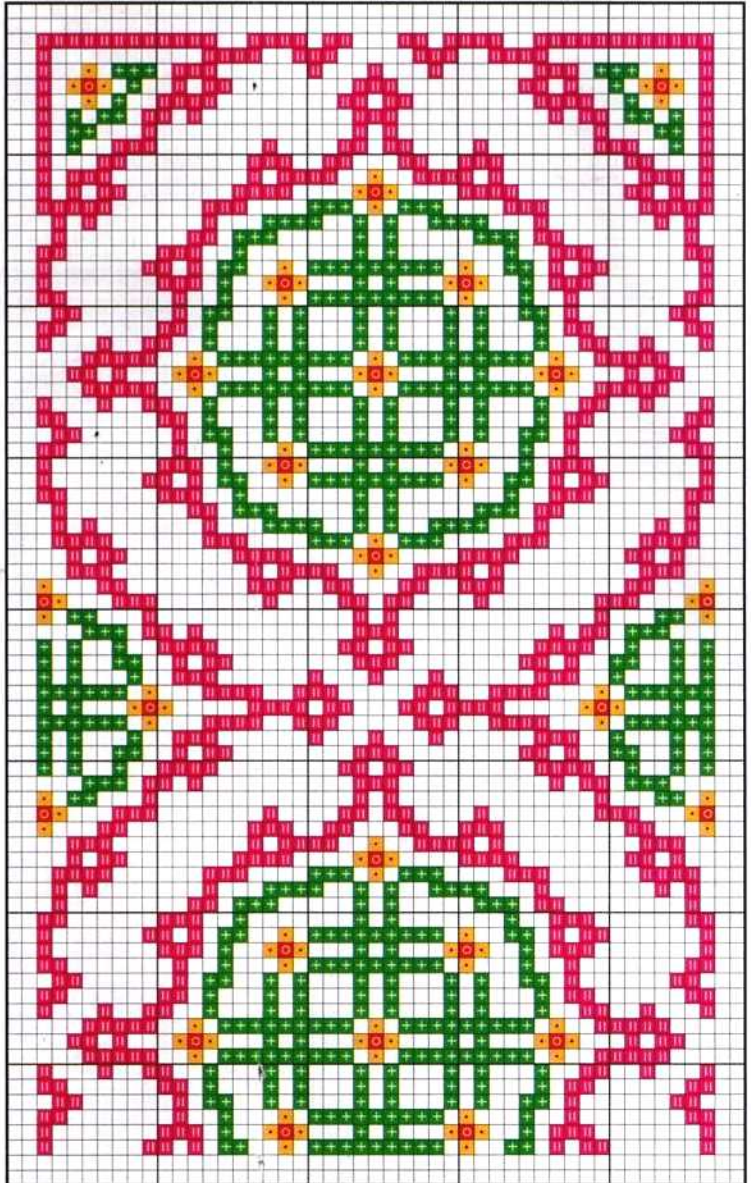

2110 2114

28

Simbología/Key colour

	DMC	ANCHOR	FINCA
• Amarillo/Yellow	726	297	1098
◻ Rojo/Red	321	9046	1902
◻ Rosa/Pink	956	54	1742
◻ Verde/Green	700	228	4652

Toalla pequeña

Toalla mediana

Bordar los tonos oscuros con hebras de tres hilos
 Embroider the dark colours with three strands