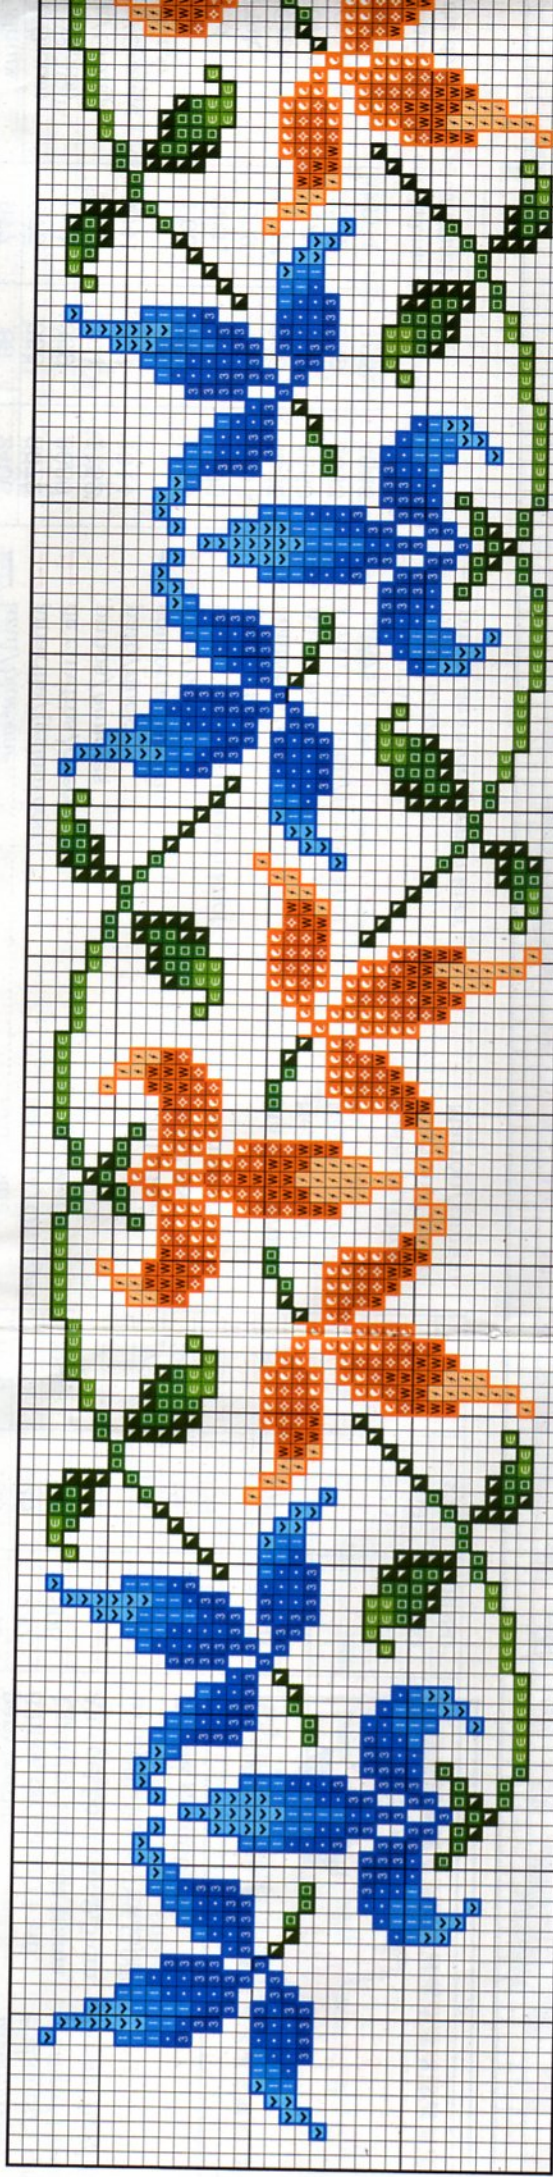

Pespuntes/Backstitches

- Pétalos azules/Blue petals ..... Azul/Blue
- Pétalos naranjas/Orange petals ..... Naranja/Orange
- Tallos y hojas/Stems and leaves ..... Verde/Green

DMC	ANCHOR	FINCA
3842	164	3494
720	326	7574
895	1044	4485

2110 2114