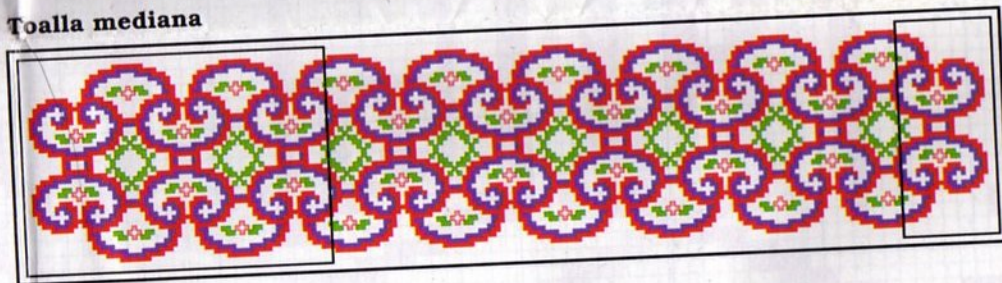

Material: band to embroider
 7 counts/1 cm
 1 stitch/1 count
 Design height: 7 cm.

© Copyright España y Extranjero

Toalla mediana

16

Simbología/Key colour

	DMC	ANCHOR	FINCA
○ Malva/Mauve	552	94	2589
● Rosa/Pink	962	26	1735
+ Rosa/Pink	3832	29	1661
■ Verde/Green	907	255	4723