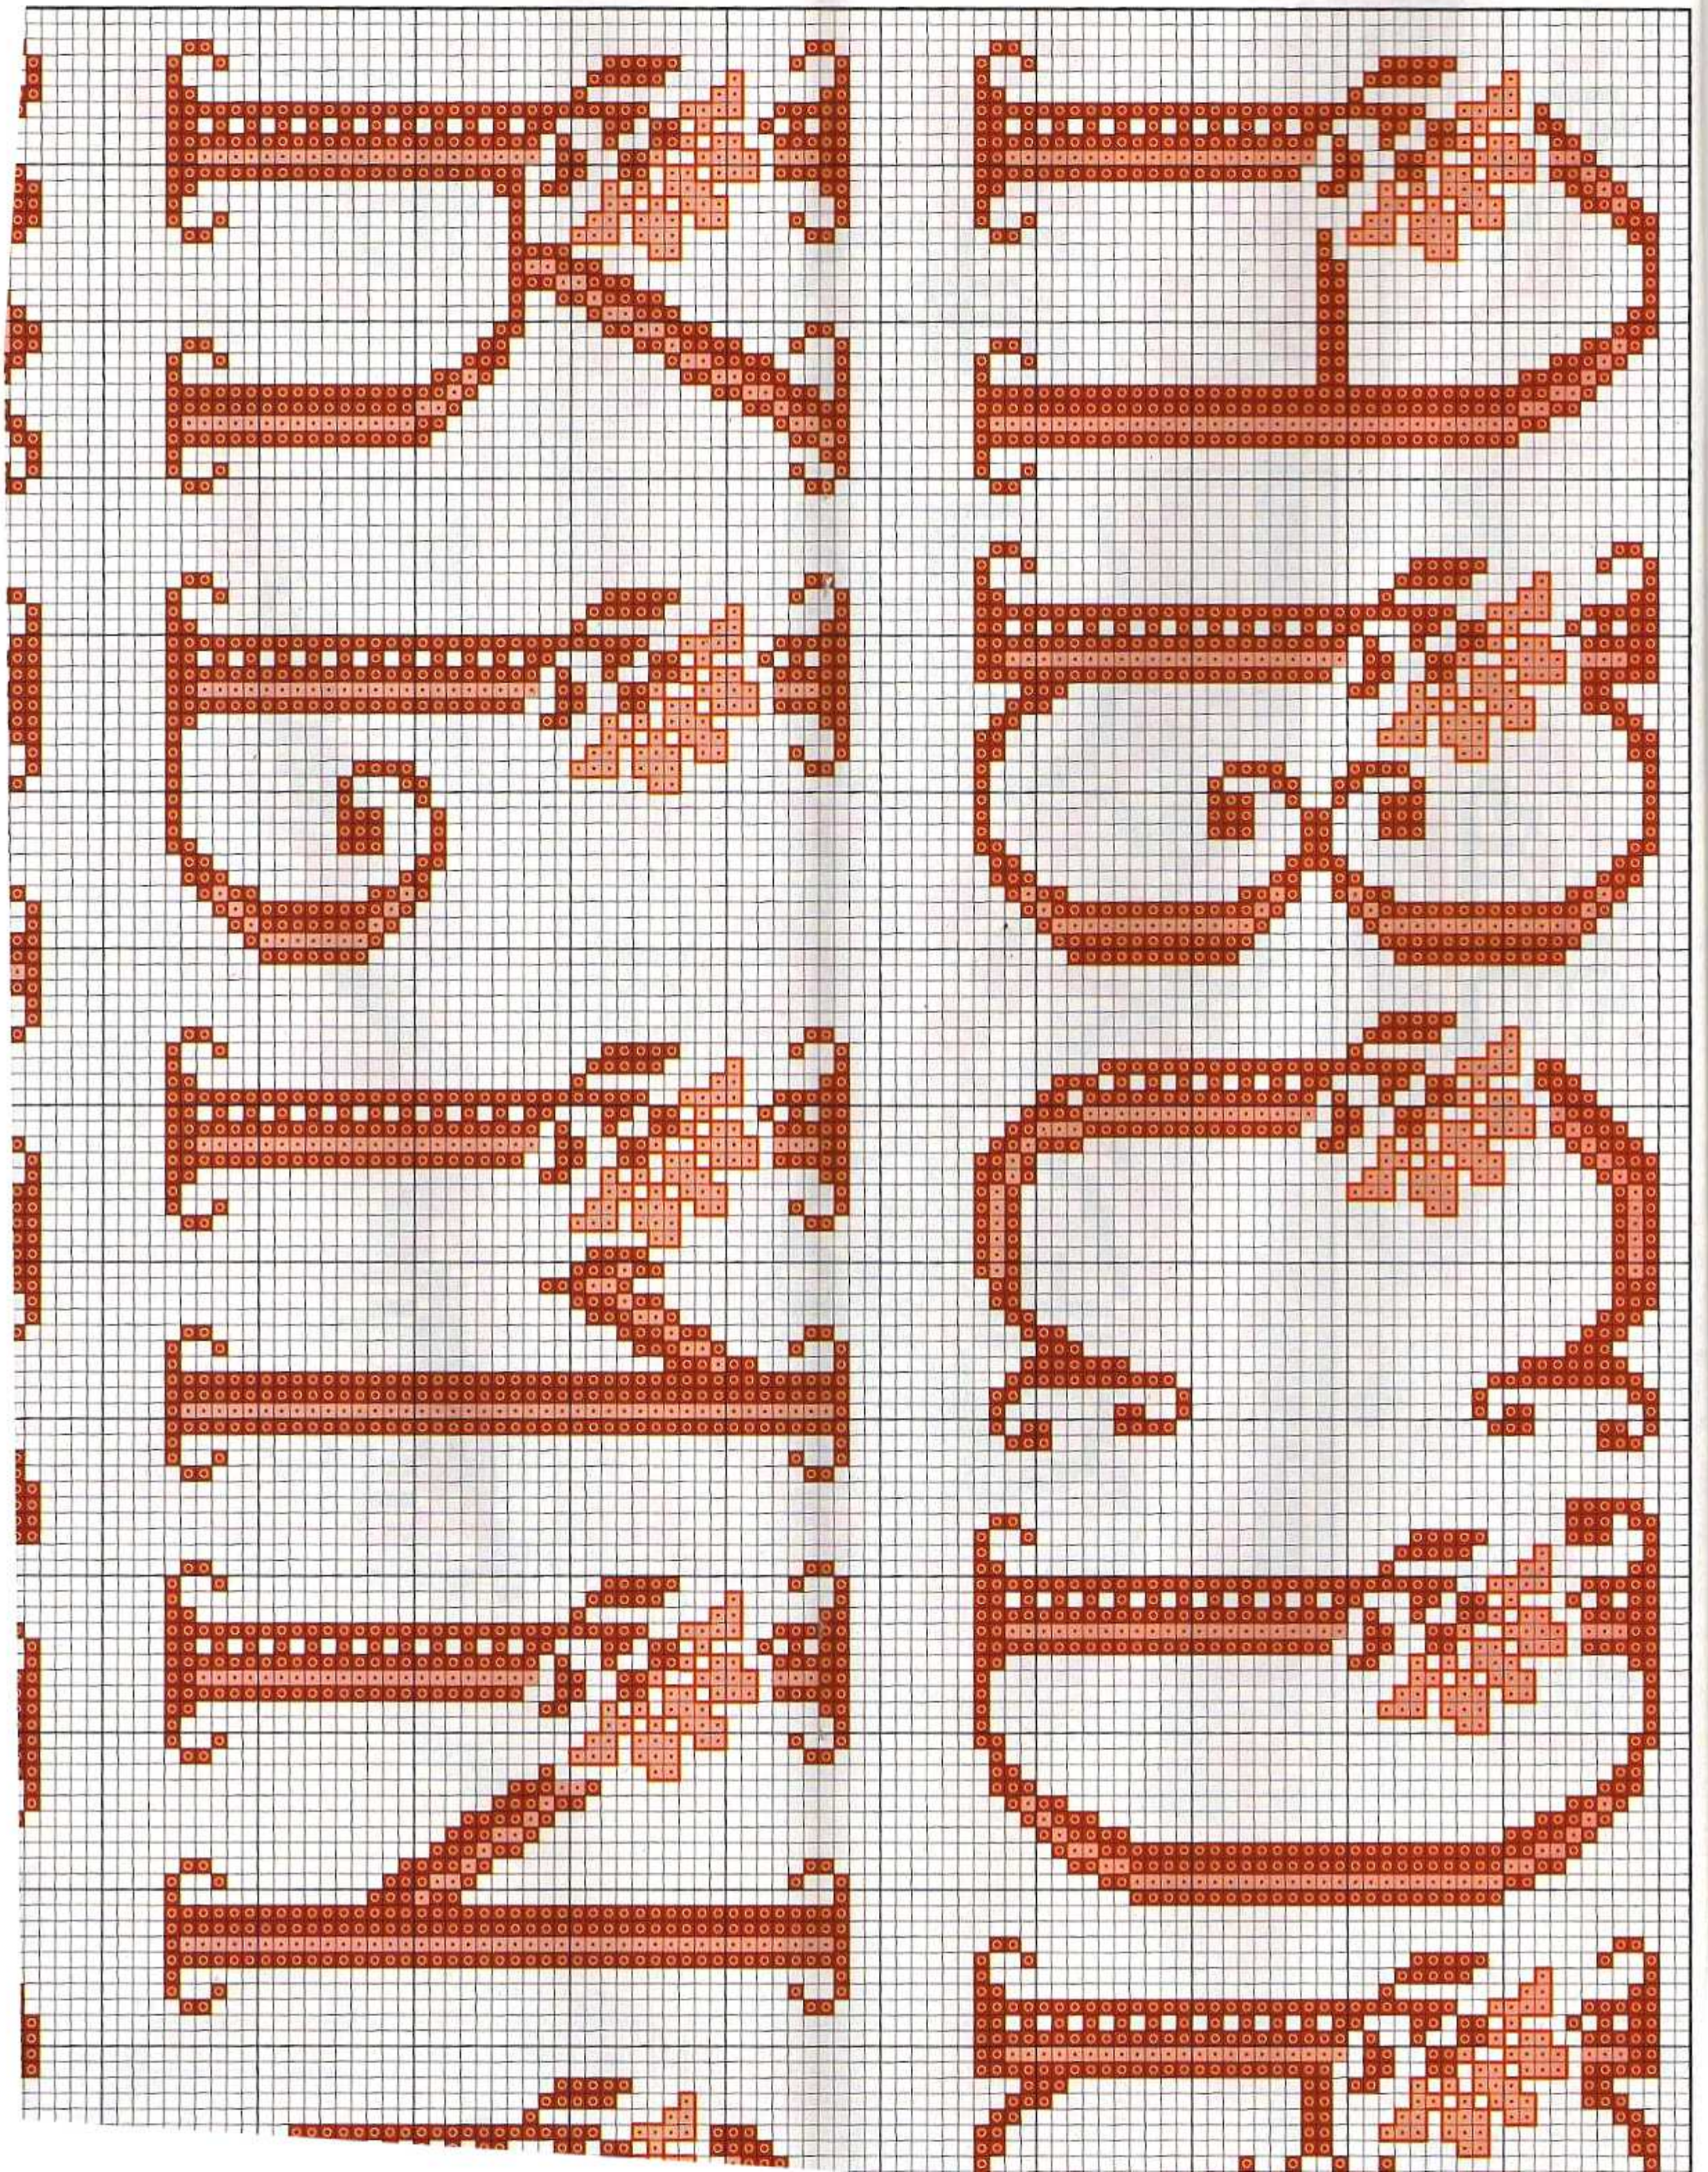

© Copyright España y Extranjero

Toalla grande

Distribución de motivos

Toalla mediana

Toalla pequeña

DMC	ANCHOR	FINCA
904	258	4741
301	1049	7740
300	352	7656
3832	29	1661
356	5975	1485
300	352	7656
666	46	1902
300	352	7656
832	907	7057
666	46	1902
904	258	4741
991	189	4074
3832	29	1661
995	410	3822
666	46	1902
300	352	7656
666	46	1902