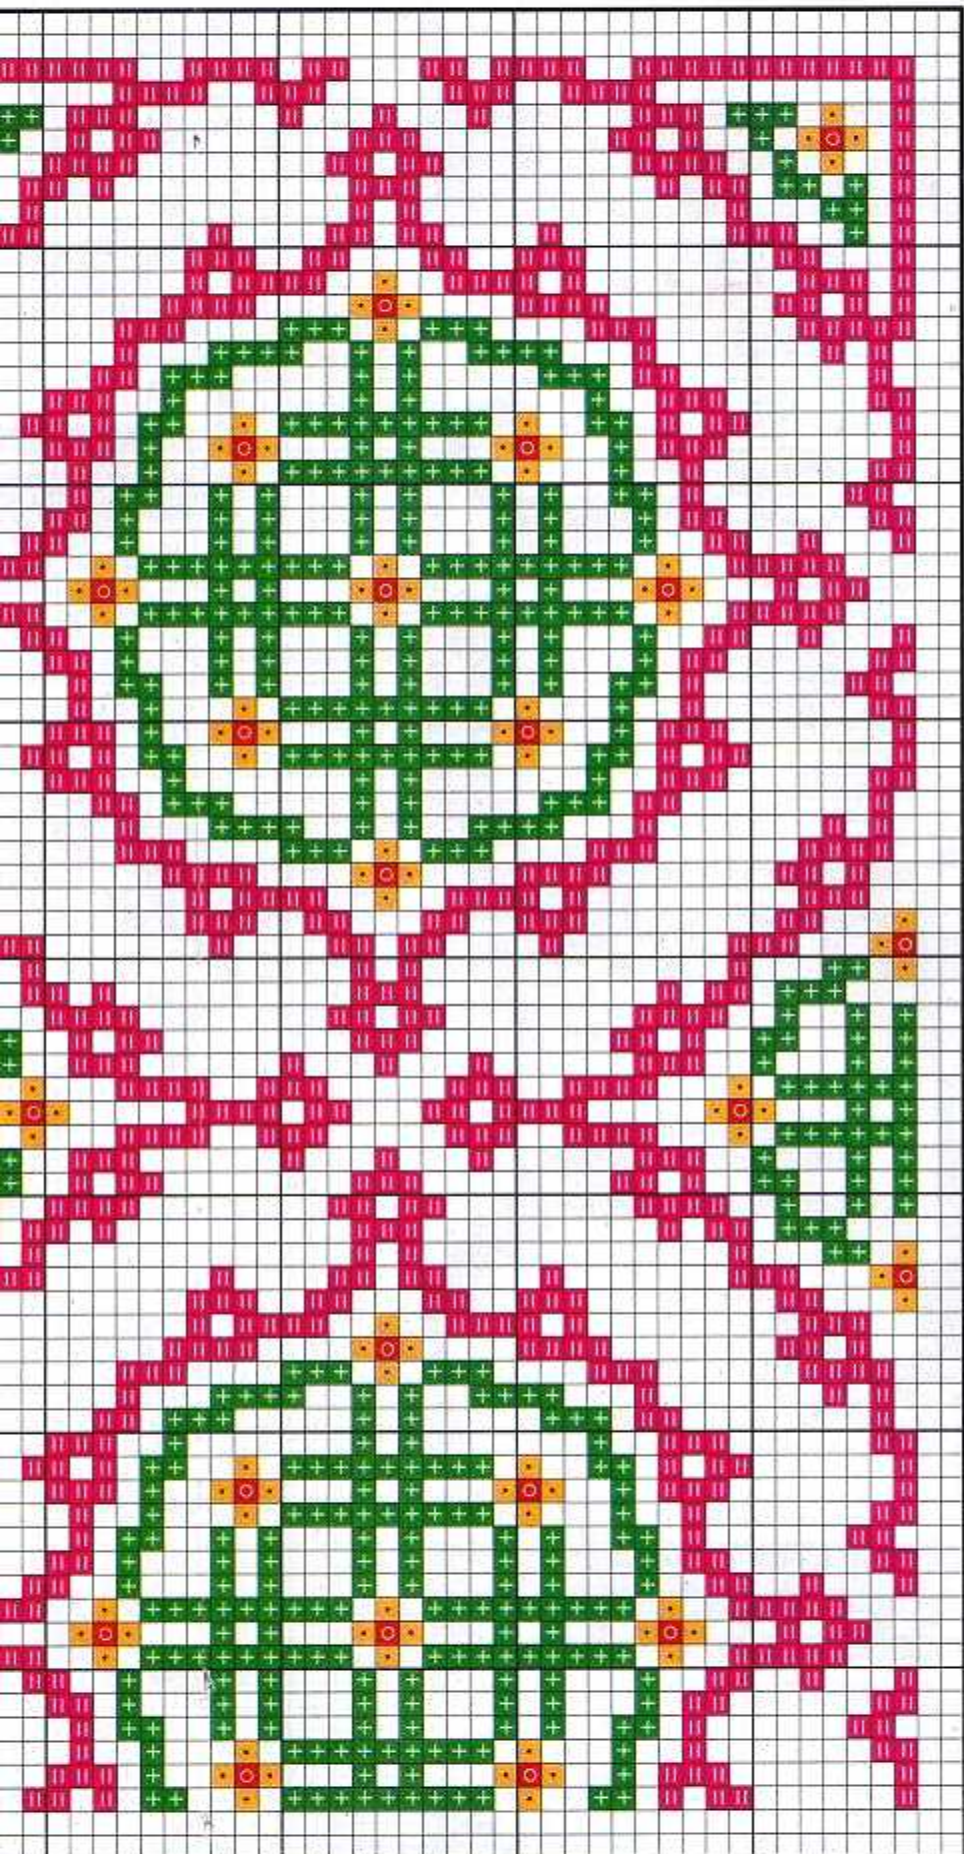

1 punto / 1 hilo de trama
Alto del bordado
toalla pequeña: 5 cm
toalla mediana: 7,5 cm
toalla grande: 8,5 cm.

1 stitch / 1 count
Design height
toalla pequeña: 5 cm
toalla mediana: 7,5 cm
toalla grande: 8,5 cm.

© Copyright España y Extranjero

Pespuntes/Backstitches

- Flores/Flowers..... Rosa/Pink
- Hojas/Leaves..... Verde/Green

DMC	ANCHOR	FINCA
3832	29	1661
905	257	4741

Toalla pequeña