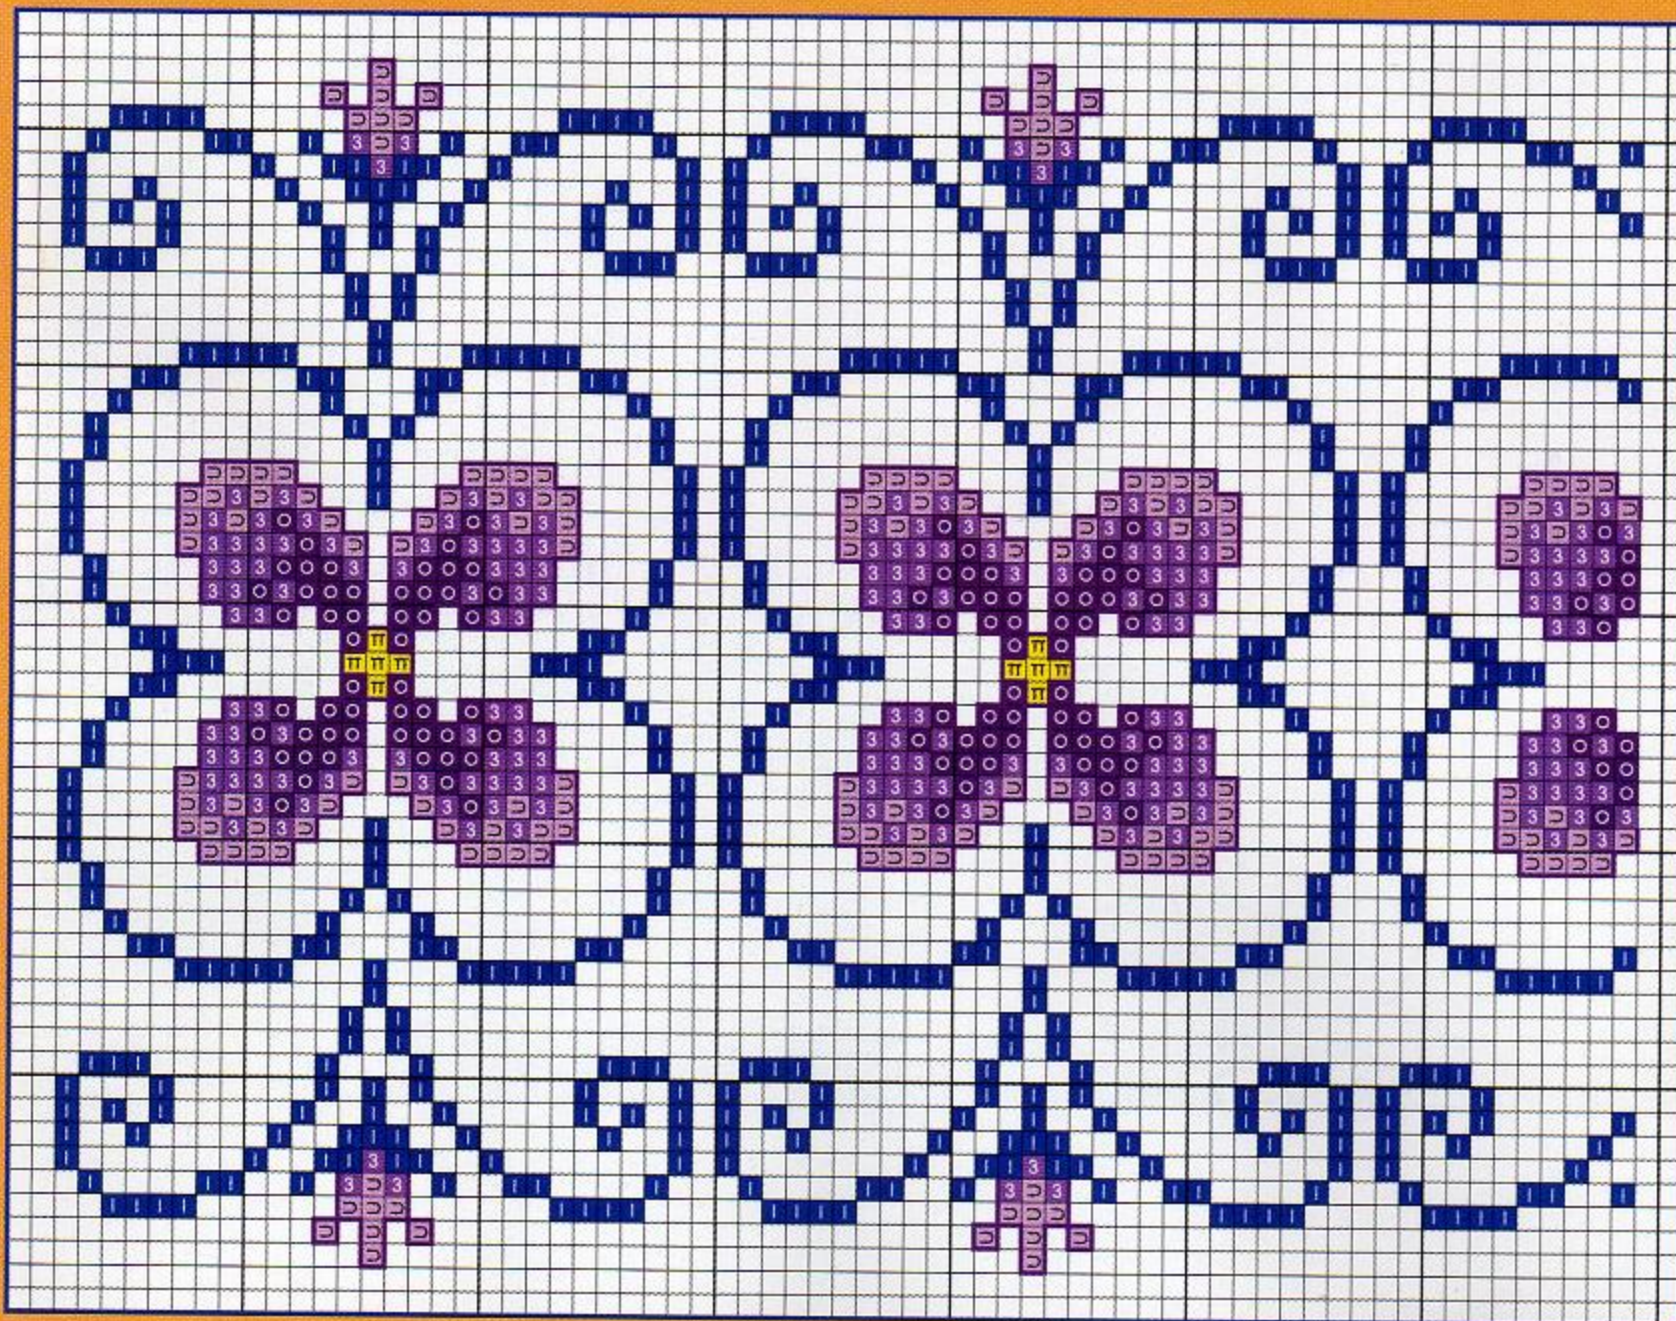

Bordar a pespunte el dibujo presentado con línea — utilizando hebras de 1 hilo en color Violeta

Backstitches are indicated — on the graph and worked in one strand colour Violet