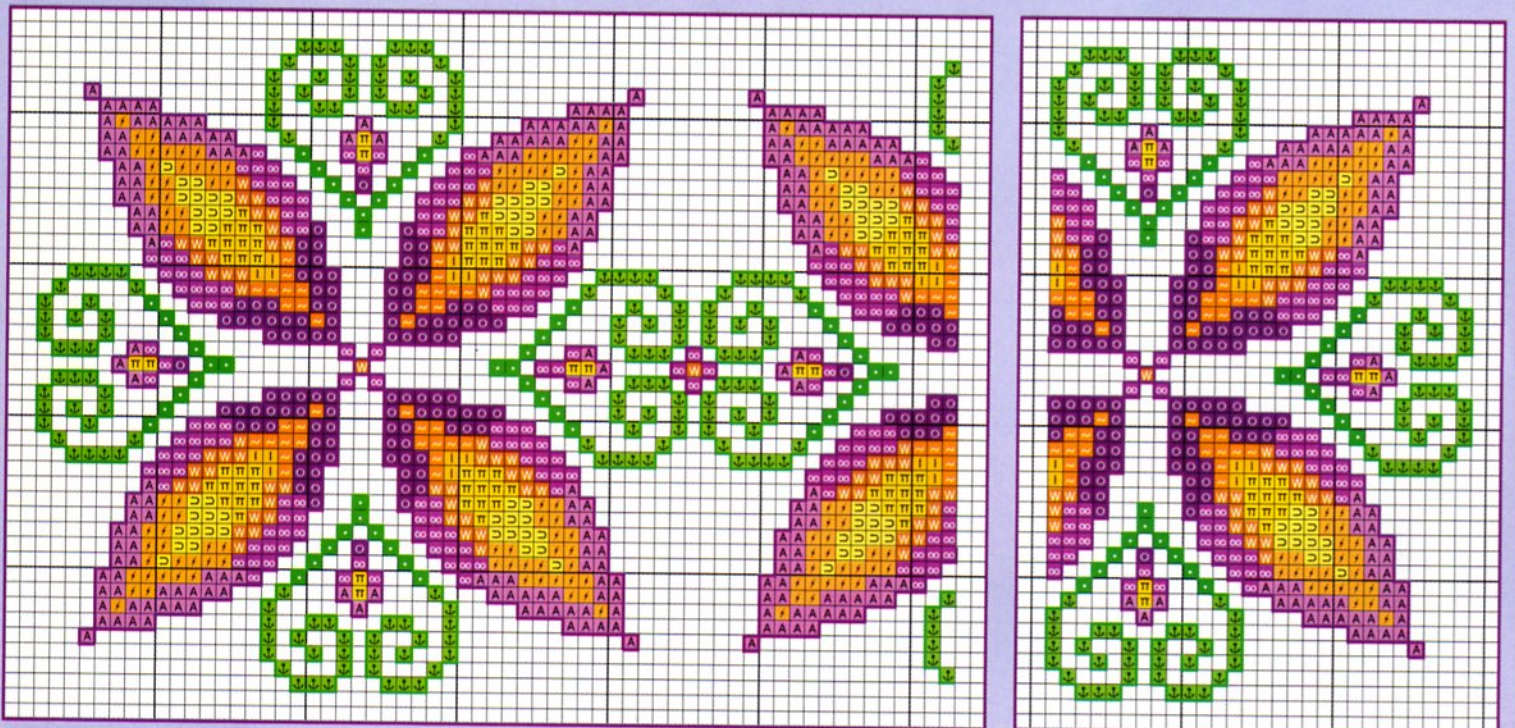

Distribución de motivos

Distribución de motivos

Pespuntes/Backstitches

- Flores/Flowers..... Malva/Mauve
- Tallos/Stems..... Verde/Green

DMC	ANCHOR	FINCA
915	1029	2246
700	228	4652

Toalla grande

- pétalos/petals.....
- estambres/stamens.....
- hojas/leaves.....
- Flor 5/Flower 5
- pétalos/petals.....
- hoja/leaf.....
- **Toalla grande / Large towel**
- estrellas/stars.....
- Flores 1/Flowers 1
- pétalos/petals.....
- hojas y tallos/leaves and stems.....
- estambres/stamens.....
- punto de nudo/french knot.....
- Flores 2/Flowers 2
- pétalos/petals.....
- hojas verde amarillentas/yellowish green leaves.....
- hojas verde oscuro/dark green leaves.....
- Flores 3/Flowers 3
- pétalos/petals.....
- hojas y tallos/leaves and stems.....
- Flores 4/Flowers 4
- pétalos/petals.....
- centro/center.....
- hojas y tallos/leaves and stems.....
- Flores 5/Flowers 5
- pétalos/petals.....
- hojas y tallos/leaves and stems.....