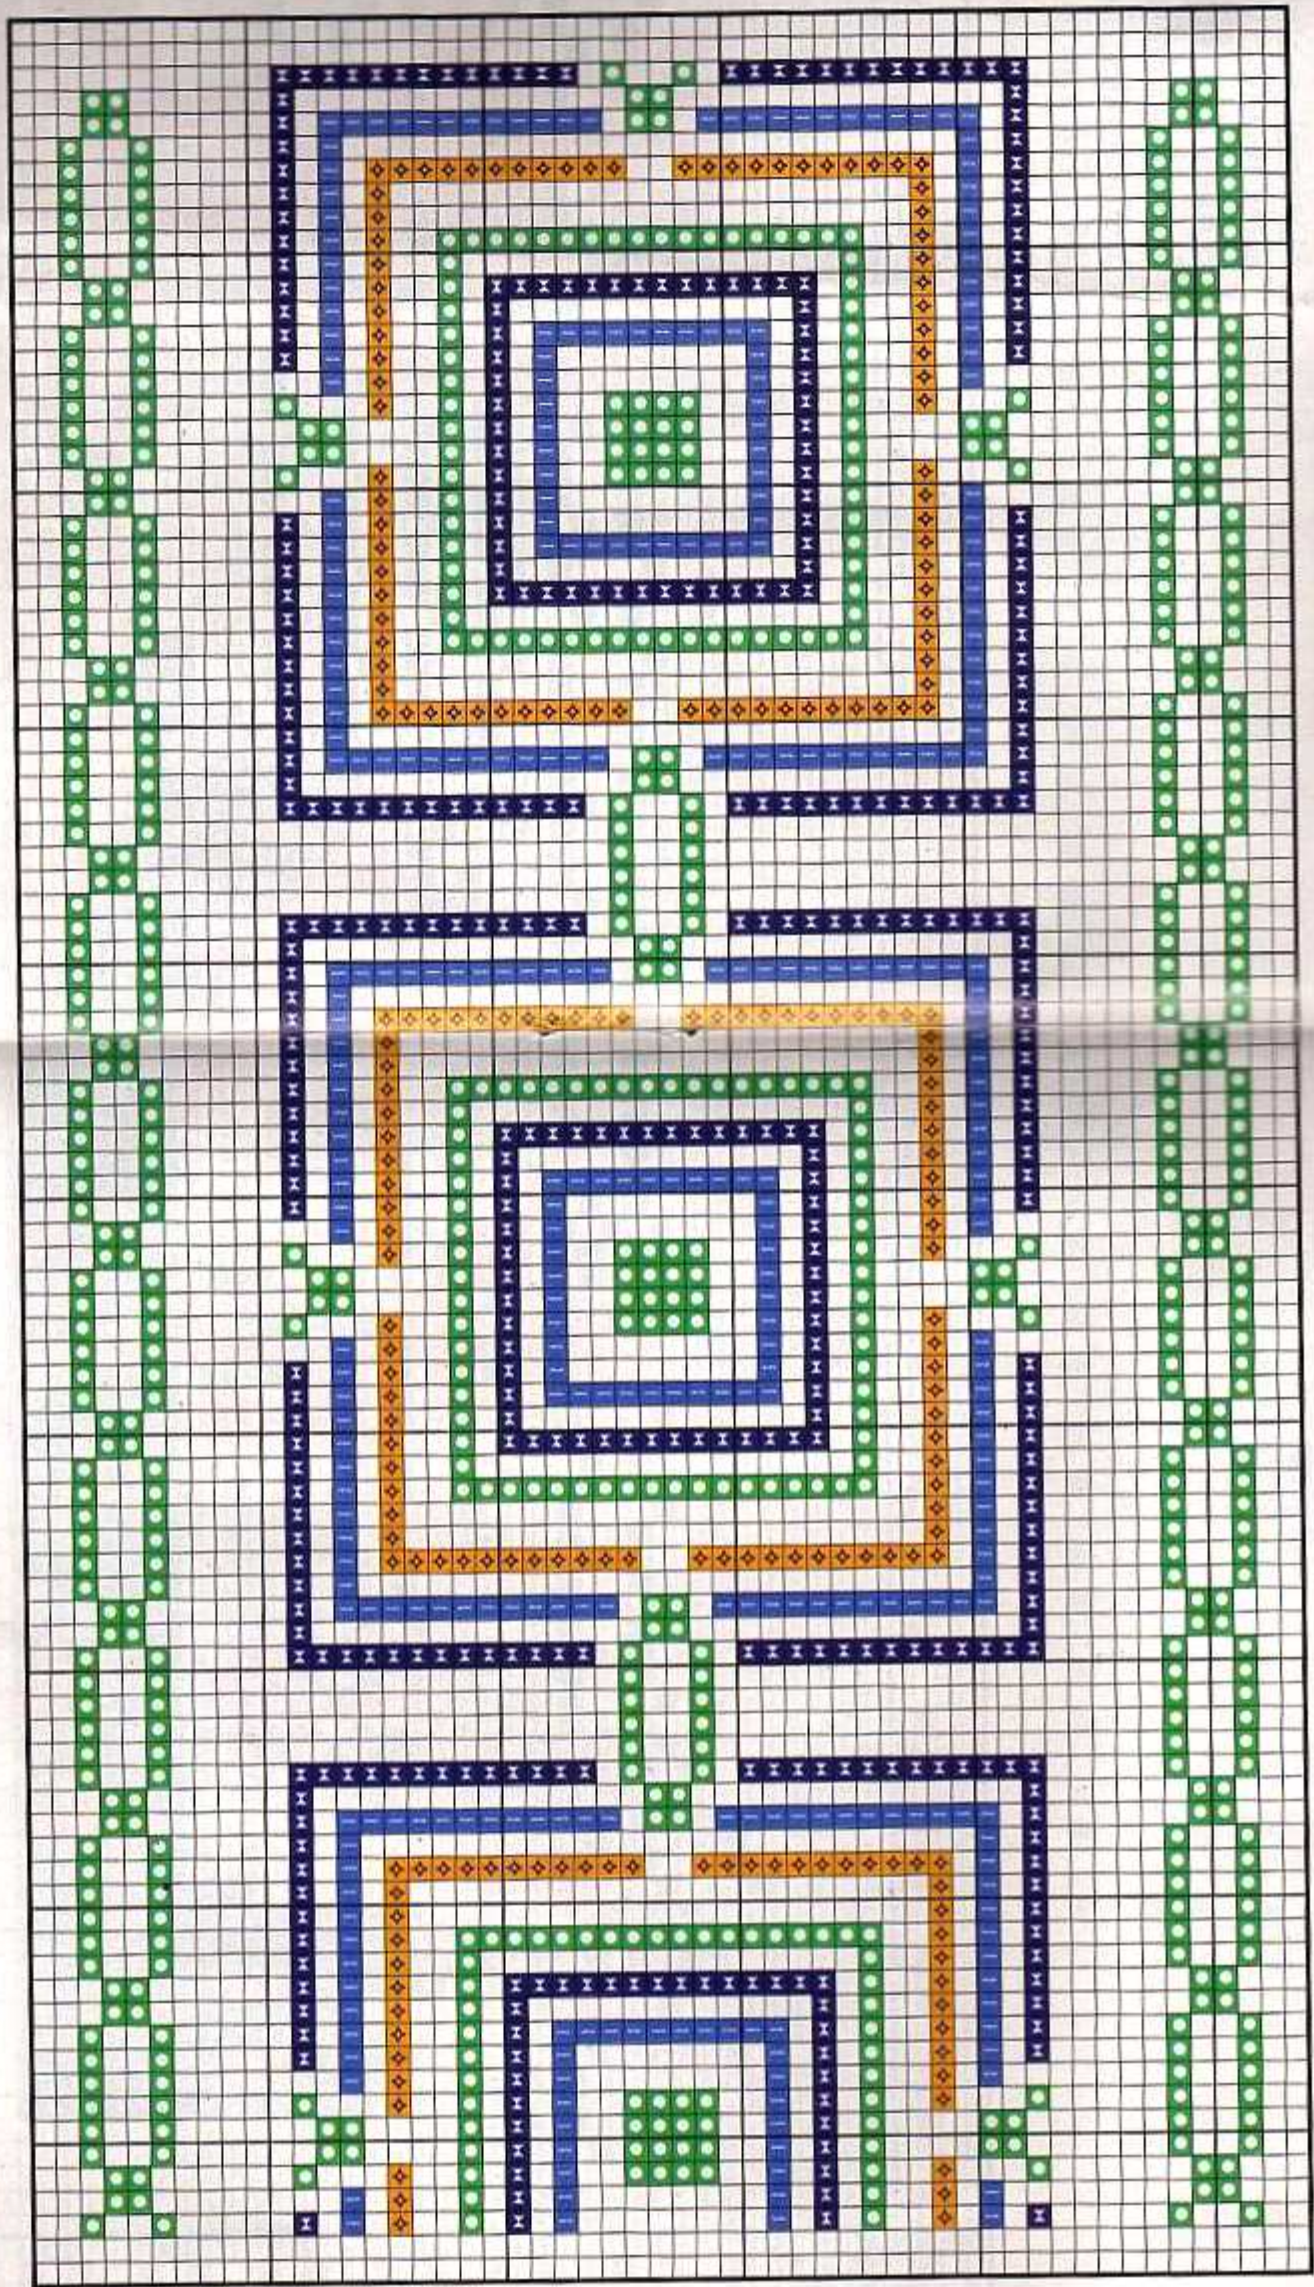

© Copyright España y Extranjero

Toalla grande

Distribución de motivos

Toalla mediana

Toalla pequeña

DMC	ANCHOR	FINCA
904	258	4741
301	1049	7740
300	352	7656
3832	29	1661
356	5975	1485
300	352	7656
666	46	1902
300	352	7656
832	907	7057
666	46	1902
904	258	4741
991	189	4074
3832	29	1661
995	410	3822
666	46	1902
300	352	7656
666	46	1902