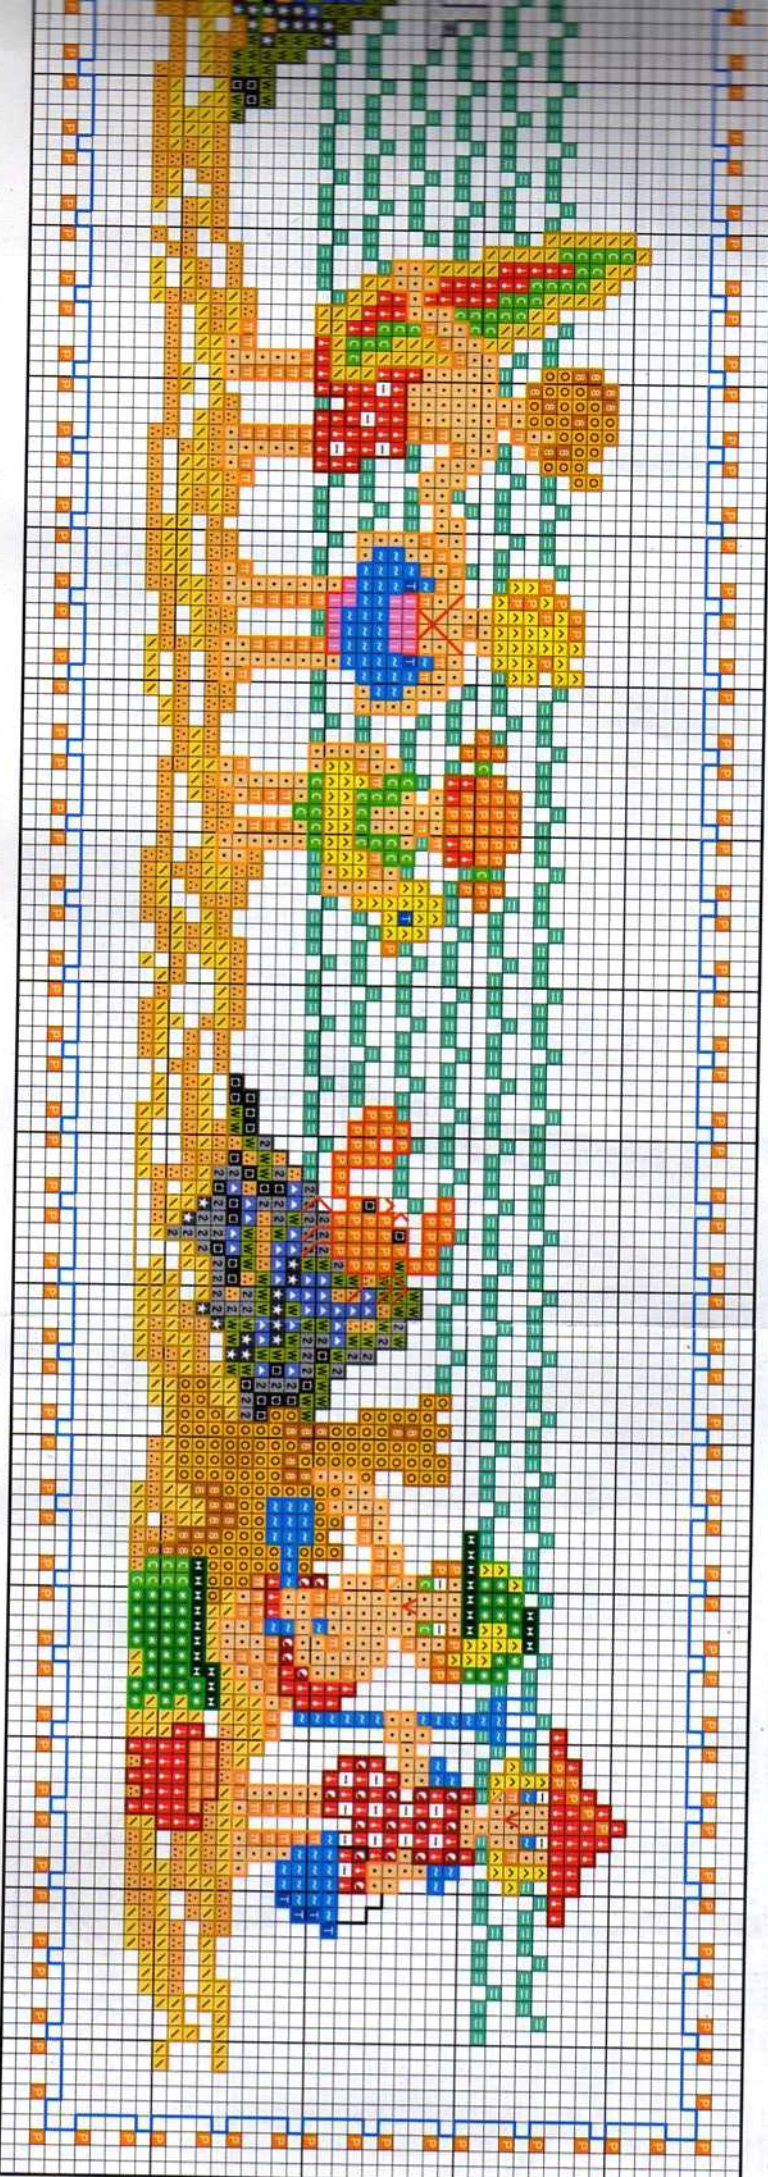

Bordar los tonos oscuros con hebras de tres hilos
Embroider the dark colours with three strands

Material: toalla con banda
para bordar
6 hilos de trama/1 cm
1 punto/1 hilo de trama

Medidas del bordado
34 x 7.5 cm.

Material: towel with band
to embroider
6 counts/1 cm
1 stitch/1 count

Design size
34 x 7.5 cm.

© Copyright España y Extranjero

1. RAVOTAS / sea gull
2. contorno / outline ..... Gris / Grey
   - pico y patas / beak and legs ..... Naranja / Orange
   - punto de nudo / french knot ..... Negro / Black
   - Arena / Sand ..... Dorado / Gold
   - Castillo / Castle ..... Marrón / Brown
   - Agua / Water ..... Verde / Green
   - Rocas / Rocks ..... Verde / Green
   - dentro del agua / under the water ..... Verde / Green
   - fuera del agua / out of the water ..... Gris / Grey

414	235	8785
740	316	1237
780	309	1072
400	351	7656
701	227	4646
701	227	4646
414	235	8785