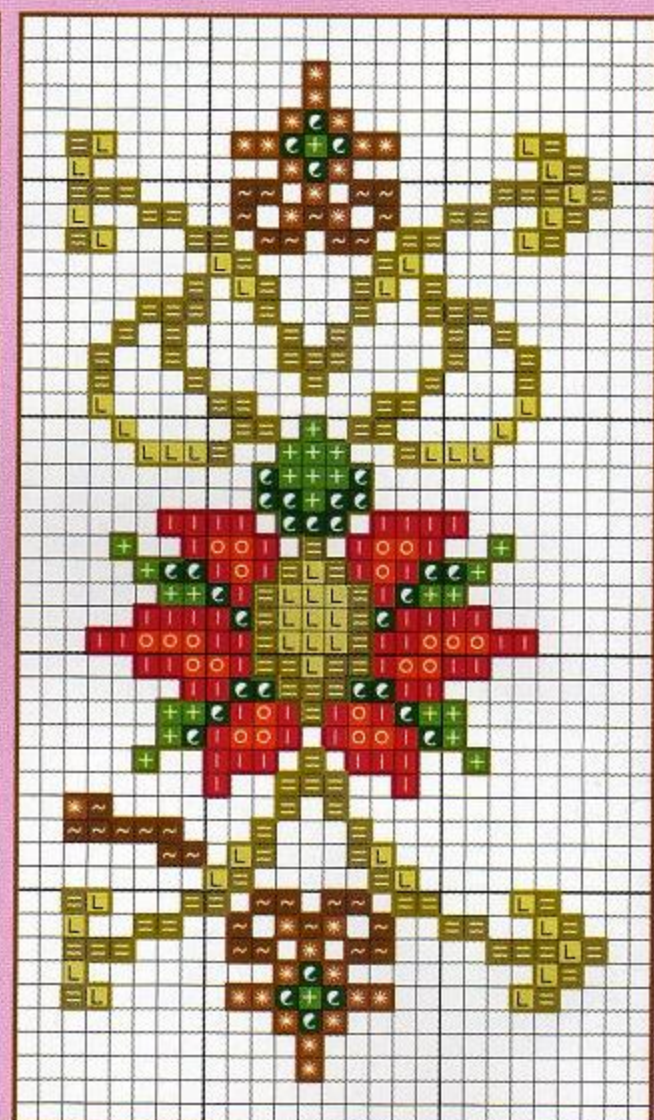

DMC	ANCHOR	FINCA
816	1005	1915
742	303	1232
895	1044	4485
433	358	8075
3012	844	5236

Distribución de motivos

Pespuntes/Backstitches

- Flores/Flowers**
- Pétalos/Petals..... Rojo/Red
- Centros naranjas/Orange centres..... Rojo/Red
- Hojas y tallos verdes/Green leaves and stems..... Verde/Green
- Hojas verdes y botones verdes
Green leaves and green centres..... Verde/Green
- Adornos/Ornaments**
- Zonas marrones/Brown areas..... Marrón/Brown
- Zonas verdes/Green areas..... Verde/Green