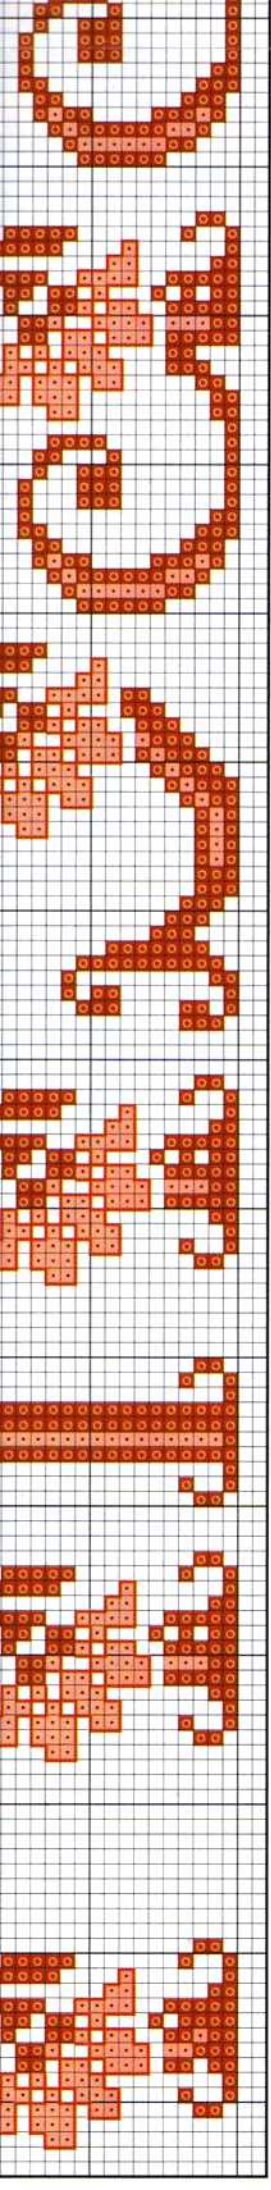

Violet tones version

Backstitches are indicated — on the graph and worked in one strand colour Violet

DMC	ANCHOR	FINCA
333	119	3073