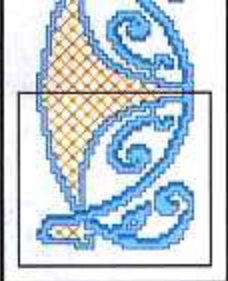

1 punto / 1 hilo de trama
Alto del bordado
toalla pequeña: 5 cm
toalla mediana: 7,5 cm
toalla grande: 8,5 cm.

1 stitch / 1 count
Design height
toalla pequeña: 5 cm
toalla mediana: 7,5 cm
toalla grande: 8,5 cm.

© Copyright España y Extranjero

Pespuntes/Backstitches

- Flores/Flowers..... Rosa/Pink
- Hojas/Leaves..... Verde/Green

DMC	ANCHOR	FINCA
3832	29	1661
905	257	4741

Toalla pequeña