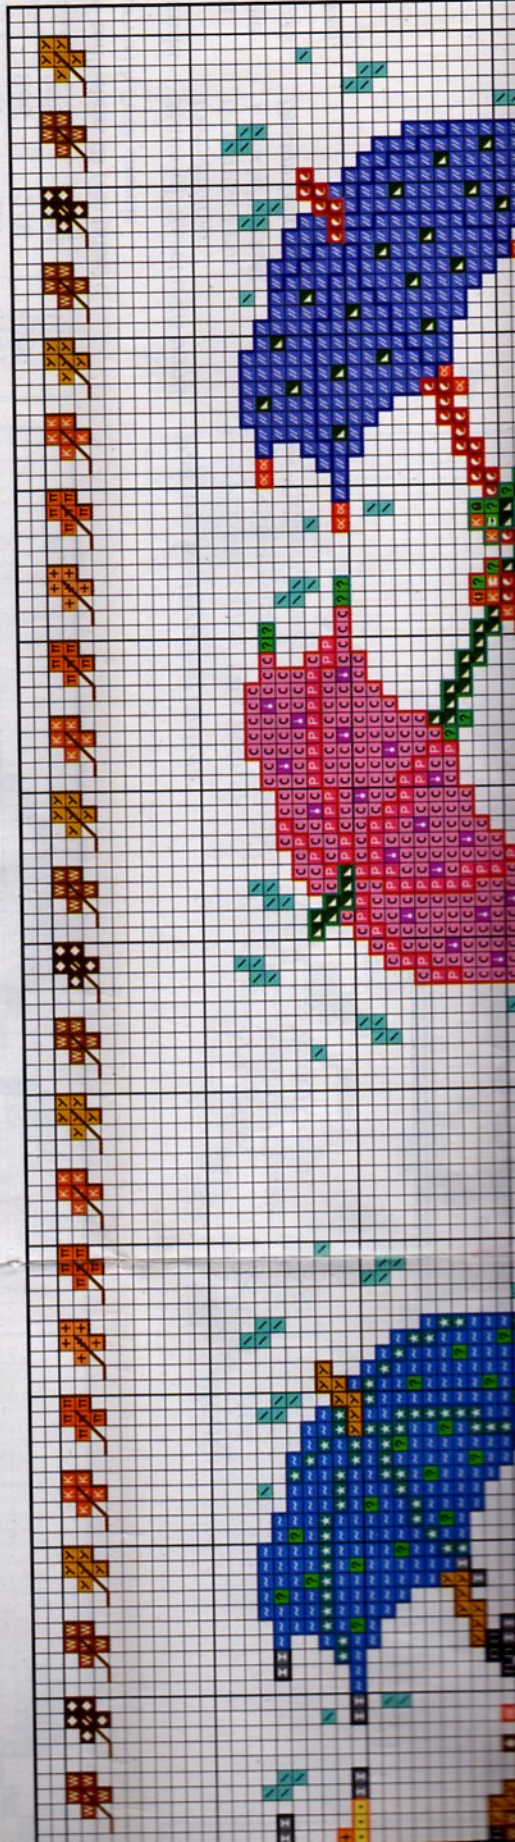

Andi ra 2/14

Stitches

- ..... Marrón/Brown
- ..... Gris/Grey
- ..... Azul/Blue
- ..... Naranja/Orange
- ..... Rojo/Red
- ..... Marrón/Brown
- ..... Marrón/Brown
- ..... Negro/Black
- ..... Negro/Black
- ..... Naranja/Orange
- ..... Marrón/Brown
- ..... Marrón/Brown

DMC	ANCHOR	FINCA
956	54	1742
3832	29	1661
730	924	4817
995	410	3822
666	46	1902
300	352	7656

- ..... Rosa/Pink
- ..... Fucsia/Fuchsia
- ..... Verde/Green
- ..... Azul/Blue
- ..... Rojo/Red
- ..... Marrón/Brown

DMC	ANCHOR	FINCA
801	359	8080
317	400	8705
796	133	3405
740	925	1237
3831	19	1906
798	131	3400
3831	19	1906
801	359	8080
801	359	8080
740	925	1237
801	359	8080
801	359	8080

Material: toalla con banda para bordar
6 hilos de trama/1 cm
1 punto/1 hilo de trama
Alto del bordado: 9,5 cm.

© Copyright España y Extranjero

Toalla grande