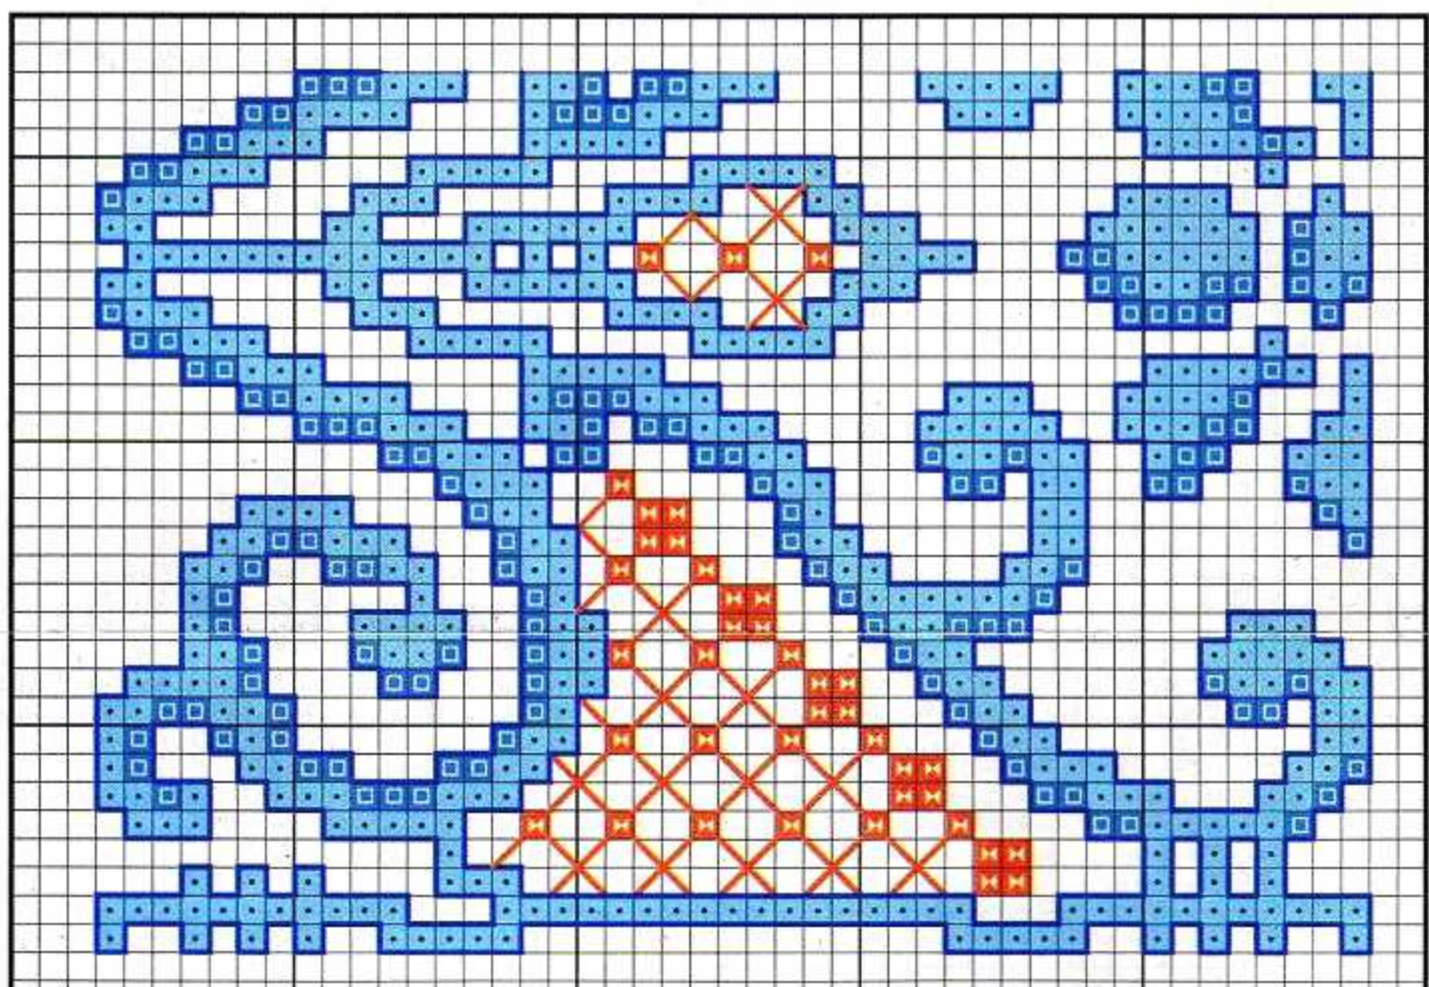

	DMC	ANCHOR	FINCA
	801	359	8080
	317	400	8705
	975	355	8072
	796	133	3405
	915	1029	2246
	740	925	1237
	3831	19	1906
	700	245	4402

Toalla pequeña

6

Simbología/Key colour

	DMC	ANCHOR	FINCA
✓ Azul/Blue	996	1090	3810
■ Azul/Blue	3843	1089	3810+3822
• Azul/Blue	995	410	3822
3 Azul/Blue	3842	164	3494
⚡ Naranja/Orange	743	302	1140
W Naranja/Orange	741	314	1152
◇ Naranja/Orange	740	316	1237
⌘ Naranja/Orange	720	326	7574
⊞ Verde/Green	905	257	4741
◻ Verde/Green	986	246	4906
◼ Verde/Green	895	1044	4485

DMC	ANCHOR	FINCA
3842	164	3494
720	326	7574
895	1044	4485

5

Simbología/Key colour

	DMC	ANCHOR	FINCA
• Amarillo/Yellow	744	301	1137
■ Naranja/Orange	742	303	1232
■ Naranja/Orange	3340	329	1325
■ Rojo/Red	350	11	1485
■ Verde/Green	703	238	4636
■ Verde/Green	701	227	4646
■ Verde/Green	986	246	4906

Especial Toallas 2

muestras y motivos

Simbología/Key colour

	DMC	ANCHOR	FIN
Y	Amarillo/Yellow	288	12
L	Amarillo/Yellow	290	12
+	Amarillo/Yellow	298	12
T	Azul/Blue	1090	38
O	Dorado/Gold	901	715
M	Gris/Grey	399	877
*	Gris/Grey	235	878
C	Marrón/Brown	352	765
W	Mostaza/Mustard	907	705
U	Naranja/Orange	303	123
□	Negro/Black		
●	Rojo/Red	46	190
▲	Rosa/Pink	52	173
◊	Rosa/Pink	54	174
I	Salmón/Salmon	8	147
C	Salmón/Salmon	10	148
*	Tostado/Tan	1049	774
■	Verde/Green	238	463
▼	Verde/Green	255	472
◆	Verde/Green	258	474
⋯	Verde/Green	185	404
■	Verde/Green	187	405