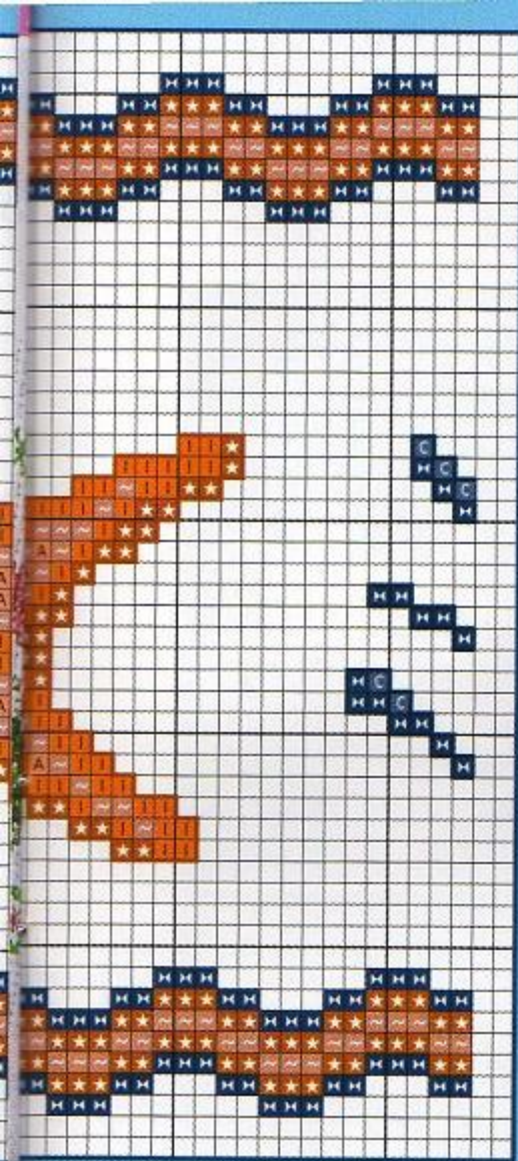

Asul/Blue
Naranja/Orange

Toalla mediana

Toalla pequeña

7-9

30 Simbología/Key colour

	DMC	ANCHOR	FINCA
■ Azul/Blue	924	851	3745
• Blanco/White			
■ Caldero/Rusty	919	340	7492
○ Salmón/Salmon	407	914	7944

Bordar los tonos oscuros con hebras de tres hilos
 Embroider the dark colours with three strands