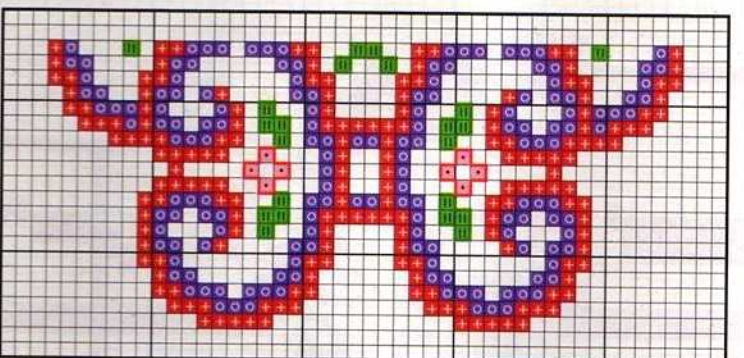

Toalla mediana