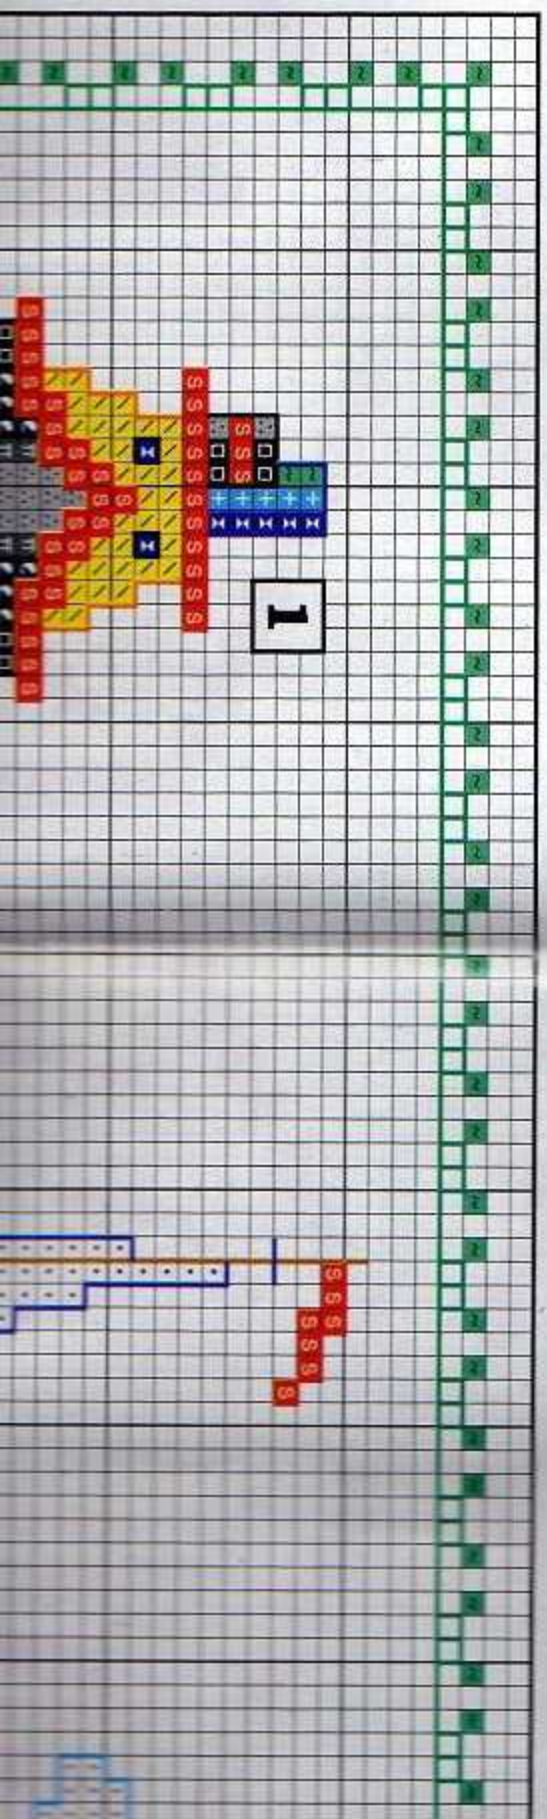

Distribución de motivos

Distribución de motivos

Pespuntes/Backstitches

- Flores/Flowers..... Malva/Mauve
- Tallos/Stems..... Verde/Green

DMC	ANCHOR	FINCA
915	1029	2246
700	228	4652

Toalla grande

- pétalos/petals.....
- estambres/stamens.....
- hojas/leaves.....
- Flor 5/Flower 5
- pétalos/petals.....
- hoja/leaf.....
- **Toalla grande / Large towel**
- estrellas/stars.....
- Flores 1/Flowers 1
- pétalos/petals.....
- hojas y tallos/leaves and stems.....
- estambres/stamens.....
- punto de nudo/french knot.....
- Flores 2/Flowers 2
- pétalos/petals.....
- hojas verde amarillentas/yellowish green leaves.....
- hojas verde oscuro/dark green leaves.....
- Flores 3/Flowers 3
- pétalos/petals.....
- hojas y tallos/leaves and stems.....
- Flores 4/Flowers 4
- pétalos/petals.....
- centro/center.....
- hojas y tallos/leaves and stems.....
- Flores 5/Flowers 5
- pétalos/petals.....
- hojas y tallos/leaves and stems.....